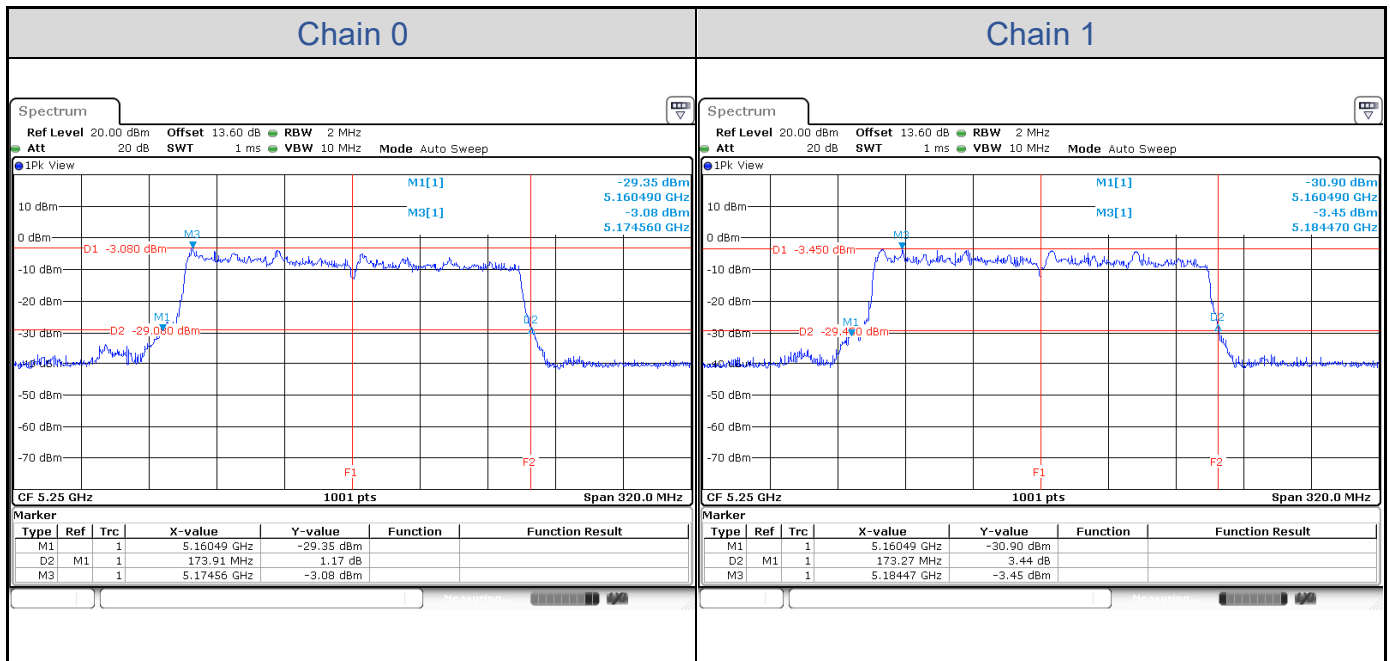

**802.11ax HE80-Channel 58**

**802.11ax HE80-Channel 106**

802.11ax HE80-Channel 122

**802.11ax HE160**

Band	Channel	Frequency (MHz)	26 dB Bandwidth (MHz)	
			Chain 0	Chain 1
U-NII-1	50	5250	89.51	89.51
U-NII-2A	50	5250	84.40	83.76
U-NII-2C	114	5570	175.50	171.99

**802.11ax HE160-Channel 50**

**802.11ax HE160-Channel 114**

**Test Result of 99% Occupied Bandwidth**
**802.11a**

Band	Channel	Frequency (MHz)	99% Bandwidth (MHz)	
			Chain 0	Chain 1
U-NII-1	36	5180	16.50	16.46
	40	5200	16.50	16.42
	48	5240	16.50	16.42
U-NII-2A	52	5260	16.50	16.46
	60	5300	16.50	16.42
	64	5320	16.50	16.42
U-NII-2C	100	5500	16.50	16.42
	116	5580	16.50	16.46
	140	5700	16.50	16.50
U-NII-3	149	5745	16.50	16.46
	157	5785	16.50	16.50
	165	5825	16.50	16.50