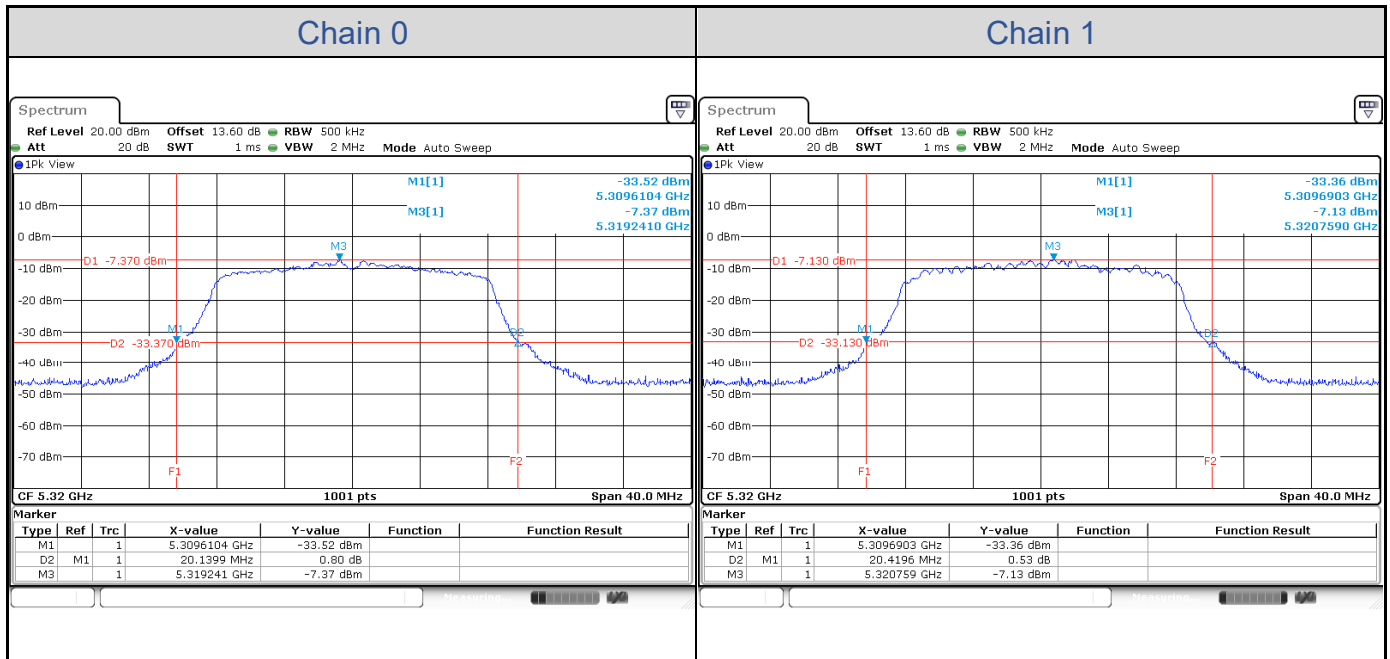

## Test Result of 26 dB Bandwidth 802.11a

Band	Channel	Frequency (MHz)	26 dB Bandwidth (MHz)	
			Chain 0	Chain 1
U-NII-1	36	5180	20.06	19.66
	40	5200	19.94	19.82
	48	5240	20.14	20.02
U-NII-2A	52	5260	20.14	19.98
	60	5300	20.42	19.90
	64	5320	20.14	20.42
U-NII-2C	100	5500	20.90	20.14
	116	5580	20.74	19.98
	140	5700	20.78	19.94

### 802.11a-Channel 36

**802.11a-Channel 40**

**802.11a-Channel 48**

**802.11a-Channel 52**

**802.11a-Channel 60**

**802.11a-Channel 64**

**802.11a-Channel 100**

**802.11a-Channel 116**