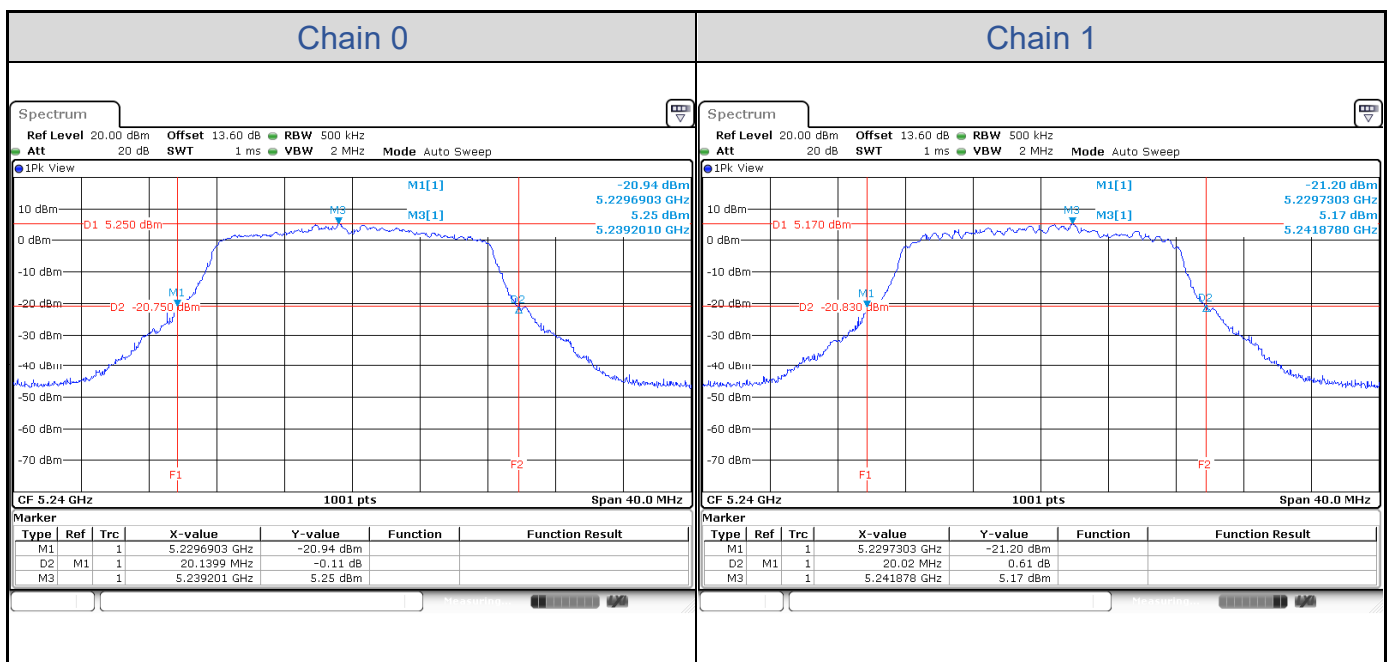

802.11a-Channel 48