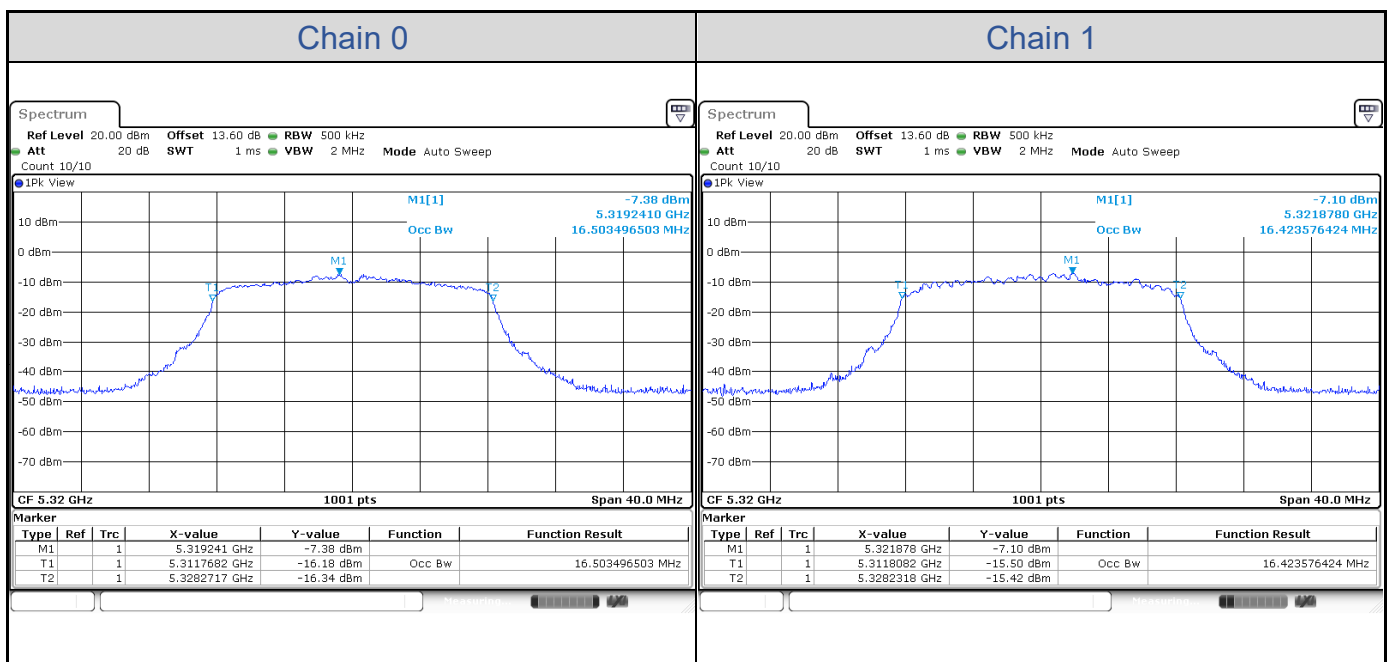

802.11a-Channel 64