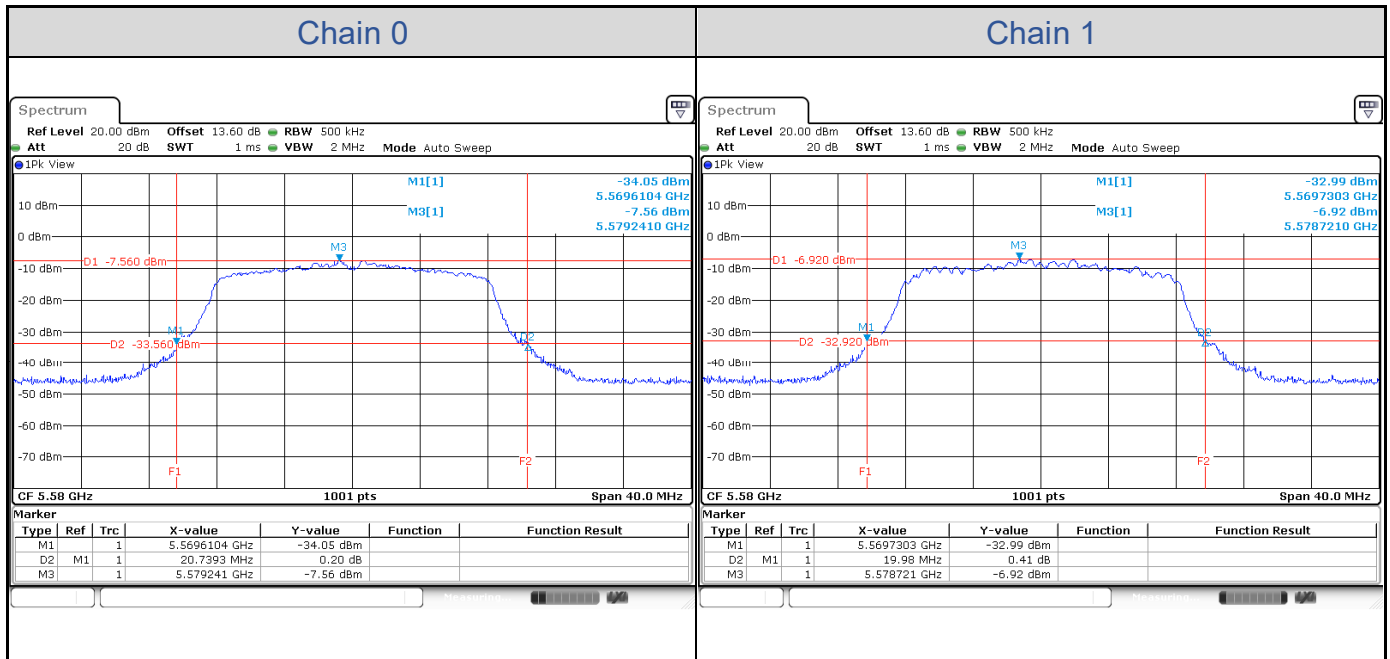

## Test Result of 26 dB Bandwidth 802.11a

Band	Channel	Frequency (MHz)	26 dB Bandwidth (MHz)	
			Chain 0	Chain 1
U-NII-1	36	5180	20.06	19.66
	40	5200	19.94	19.82
	48	5240	20.14	20.02
U-NII-2A	52	5260	20.14	19.98
	60	5300	20.42	19.90
	64	5320	20.14	20.42
U-NII-2C	100	5500	20.90	20.14
	116	5580	20.74	19.98
	140	5700	20.78	19.94

### 802.11a-Channel 36

**802.11a-Channel 40**

**802.11a-Channel 48**

**802.11a-Channel 52**

**802.11a-Channel 60**

**802.11a-Channel 64**

**802.11a-Channel 100**

**802.11a-Channel 116**