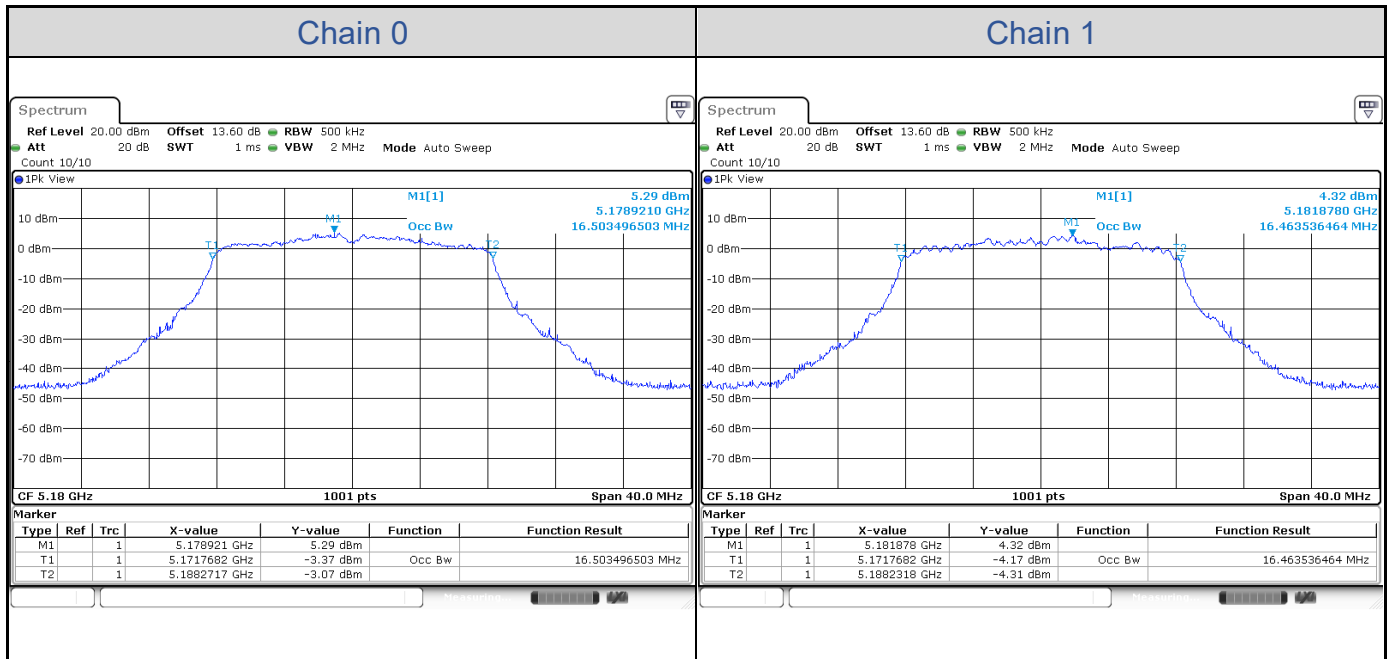

802.11a-Channel 36