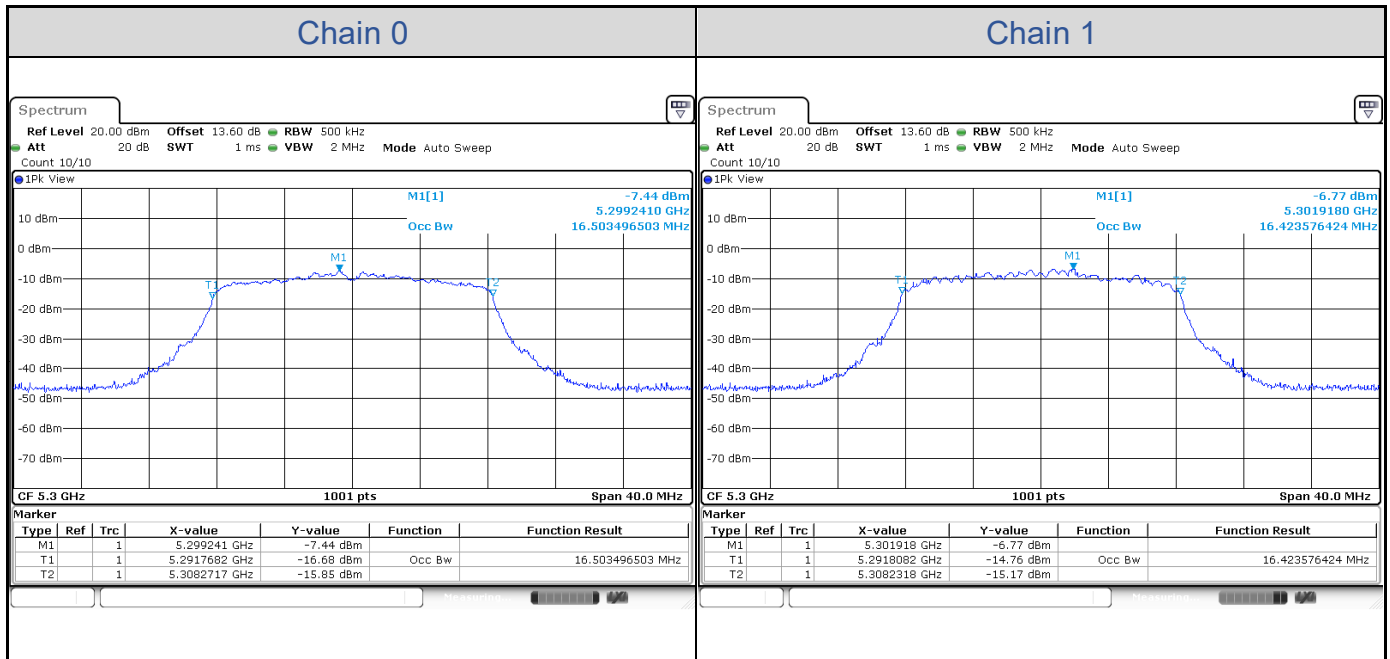

802.11a-Channel 60