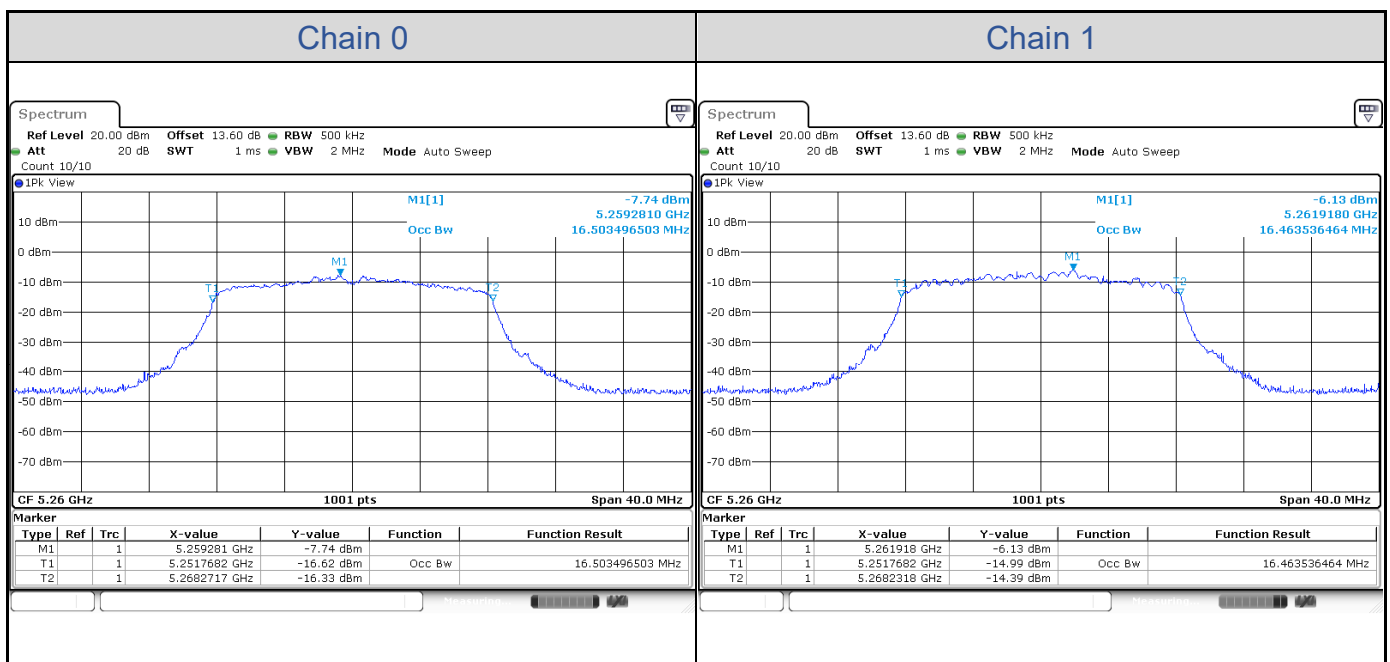

802.11a-Channel 52