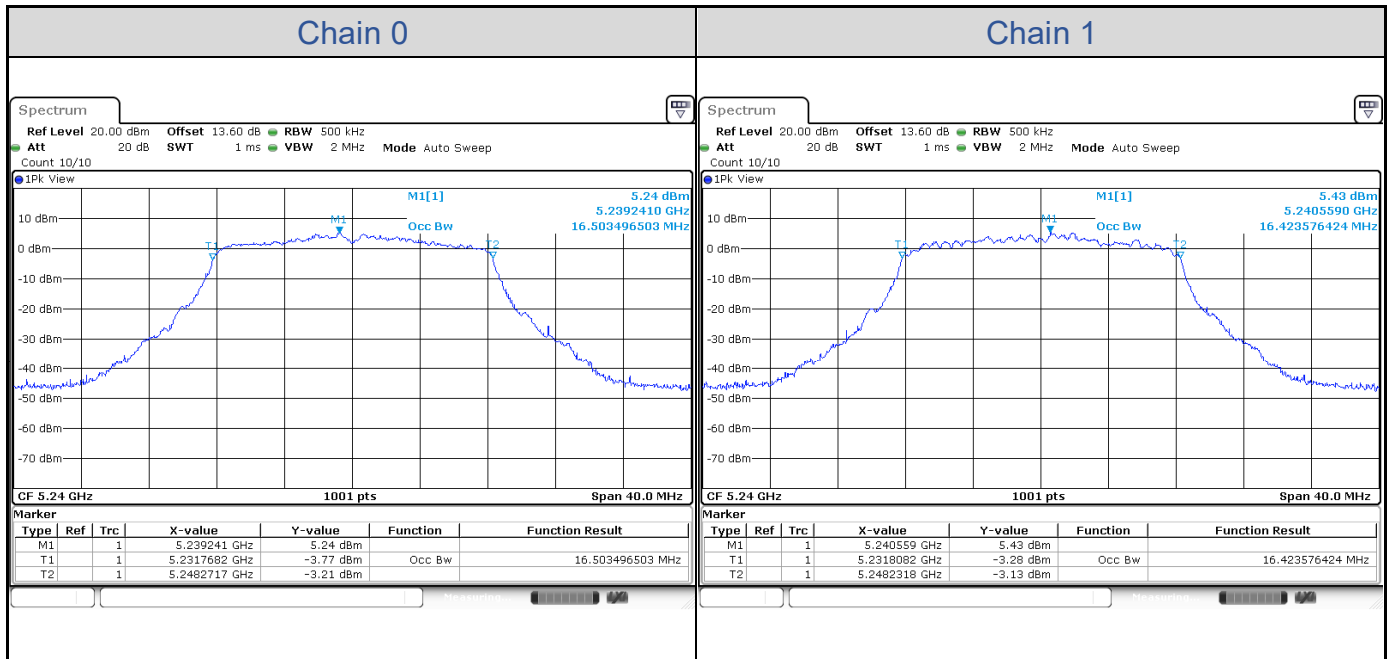

802.11a-Channel 48