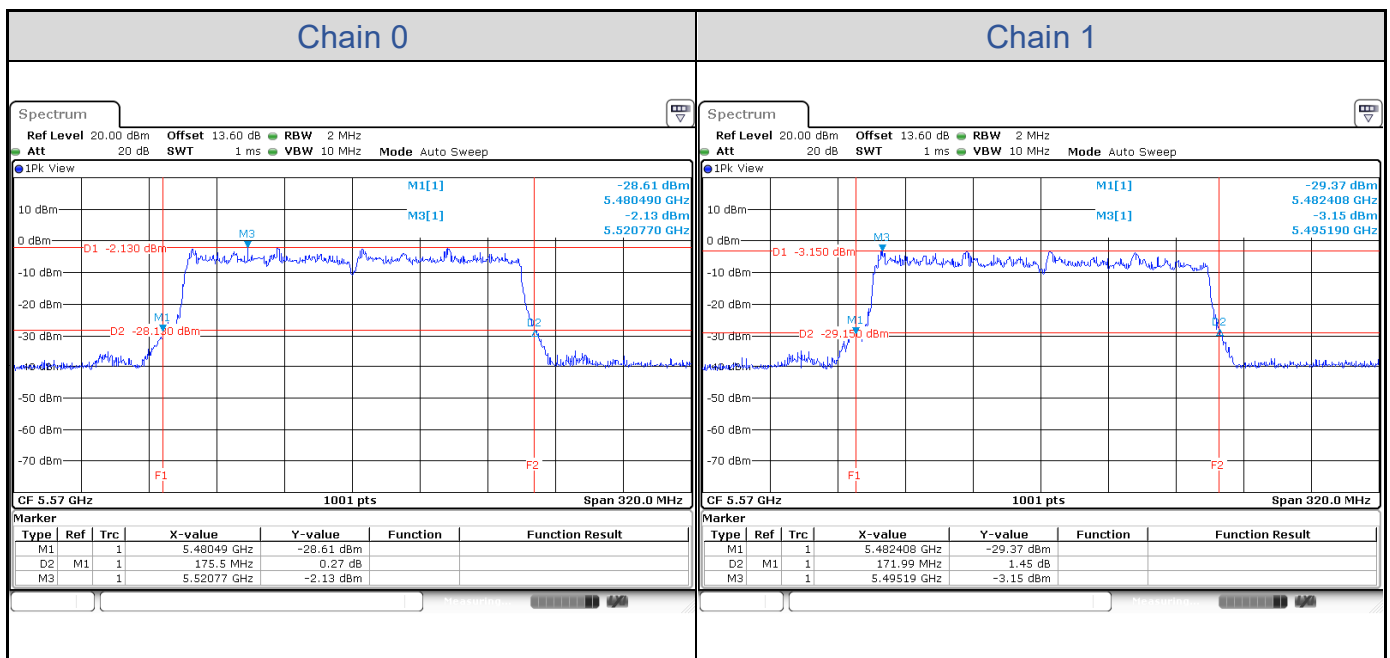

**802.11ax HE80-Channel 58**

**802.11ax HE80-Channel 106**

802.11ax HE80-Channel 122

**802.11ax HE160**

Band	Channel	Frequency (MHz)	26 dB Bandwidth (MHz)	
			Chain 0	Chain 1
U-NII-1	50	5250	89.51	89.51
U-NII-2A	50	5250	84.40	83.76
U-NII-2C	114	5570	175.50	171.99

**802.11ax HE160-Channel 50**

**802.11ax HE160-Channel 114**

**Test Result of 99% Occupied Bandwidth**
**802.11a**

Band	Channel	Frequency (MHz)	99% Bandwidth (MHz)	
			Chain 0	Chain 1
U-NII-1	36	5180	16.50	16.46
	40	5200	16.50	16.42
	48	5240	16.50	16.42
U-NII-2A	52	5260	16.50	16.46
	60	5300	16.50	16.42
	64	5320	16.50	16.42
U-NII-2C	100	5500	16.50	16.42
	116	5580	16.50	16.46
	140	5700	16.50	16.50
U-NII-3	149	5745	16.50	16.46
	157	5785	16.50	16.50
	165	5825	16.50	16.50