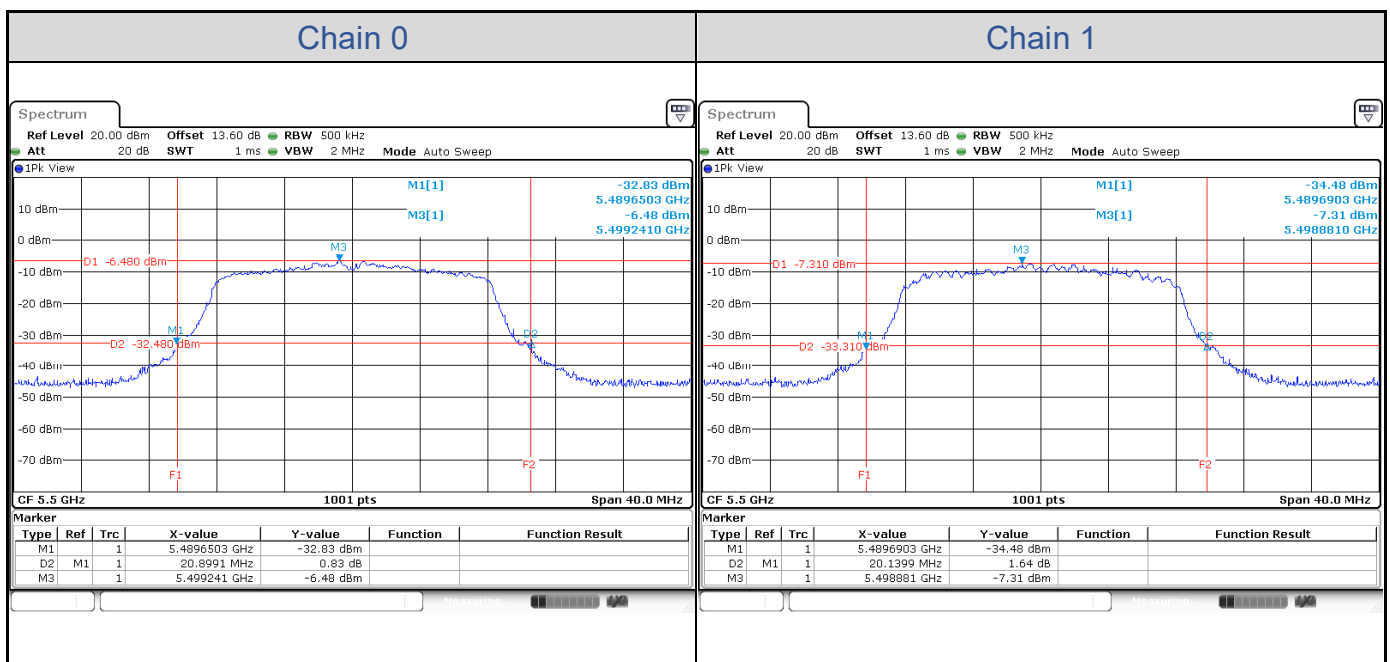

## Test Result of 26 dB Bandwidth 802.11a

Band	Channel	Frequency (MHz)	26 dB Bandwidth (MHz)	
			Chain 0	Chain 1
U-NII-1	36	5180	20.06	19.66
	40	5200	19.94	19.82
	48	5240	20.14	20.02
U-NII-2A	52	5260	20.14	19.98
	60	5300	20.42	19.90
	64	5320	20.14	20.42
U-NII-2C	100	5500	20.90	20.14
	116	5580	20.74	19.98
	140	5700	20.78	19.94

### 802.11a-Channel 36

**802.11a-Channel 40**

**802.11a-Channel 48**

**802.11a-Channel 52**

**802.11a-Channel 60**

**802.11a-Channel 64**

**802.11a-Channel 100**

**802.11a-Channel 116**