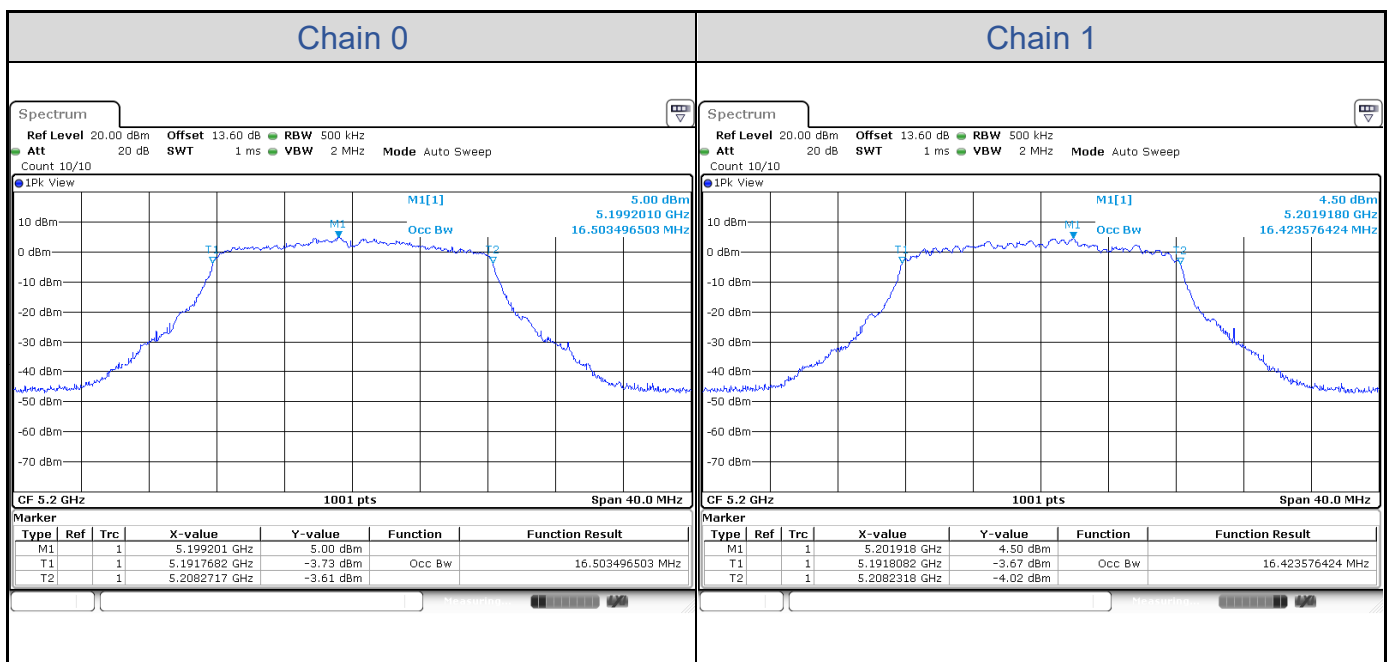

802.11a-Channel 40