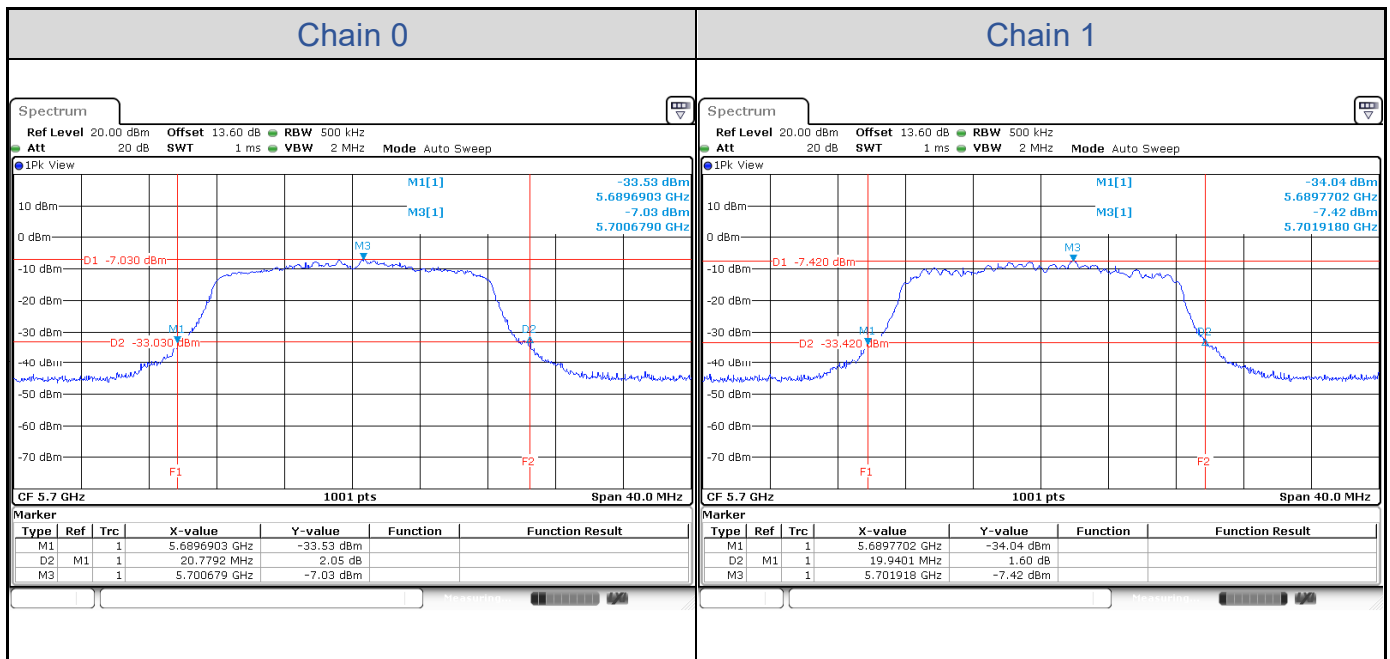

802.11a-Channel 140