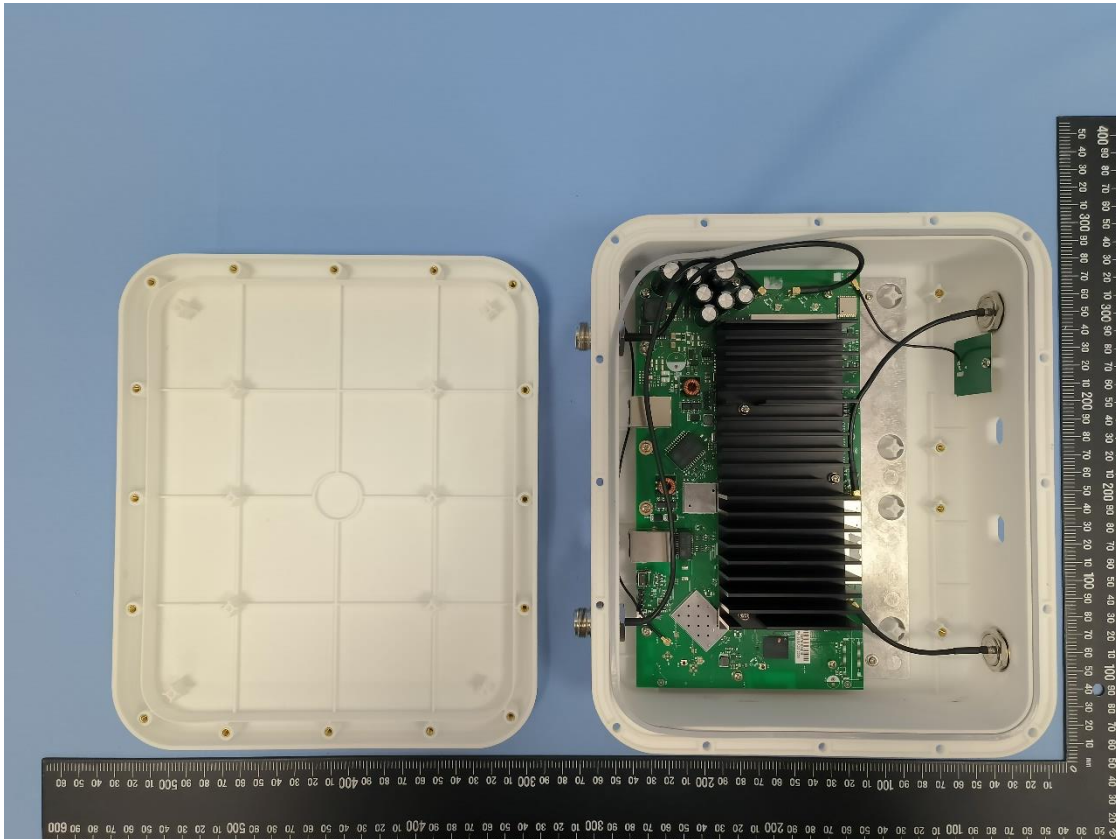

CN23396C 001
CN239FMT 001
CN23MIDW 001
CN238HUK 001
CN23NVJW 001

Product: Outdoor6 2x2 CPE

Type Identification: EOC655, EOC655-C18, EOC655-C23 and EOC655-B18

CN23396C 001
CN239FMT 001
CN23MIDW 001
CN238HUK 001
CN23NVJW 001