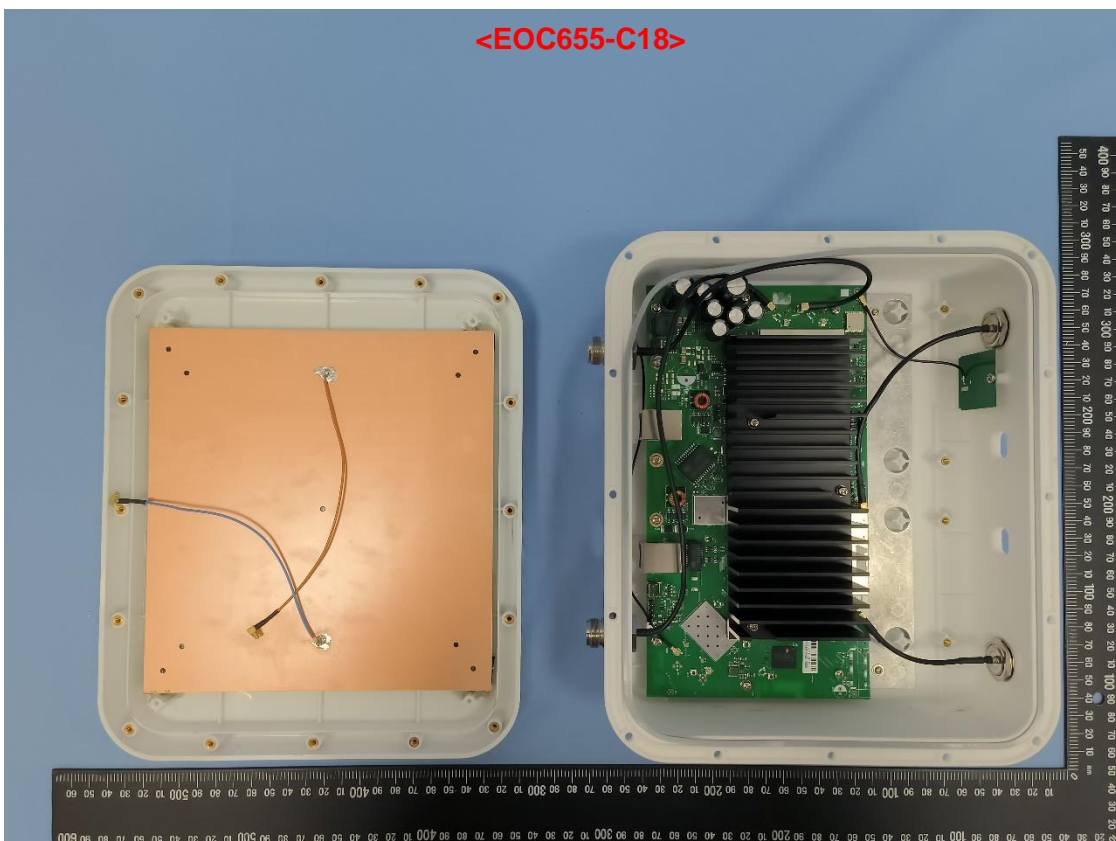

CN23396C 001
CN239FMT 001
CN23MIDW 001
CN238HUK 001
CN23NVJW 001

Product: Outdoor6 2x2 CPE

Type Identification: EOC655, EOC655-C18, EOC655-C23 and EOC655-B18

CN23396C 001
CN239FMT 001
CN23MIDW 001
CN238HUK 001
CN23NVJW 001