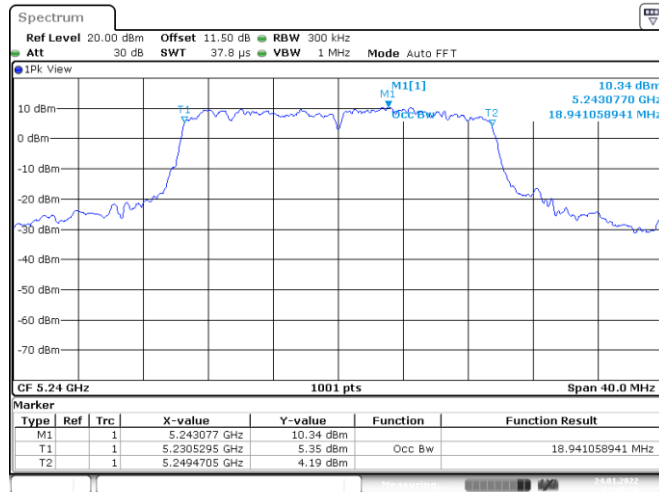

802.11ax HE20

Channel 48

Date: 24.JAN.2022 02:40:50