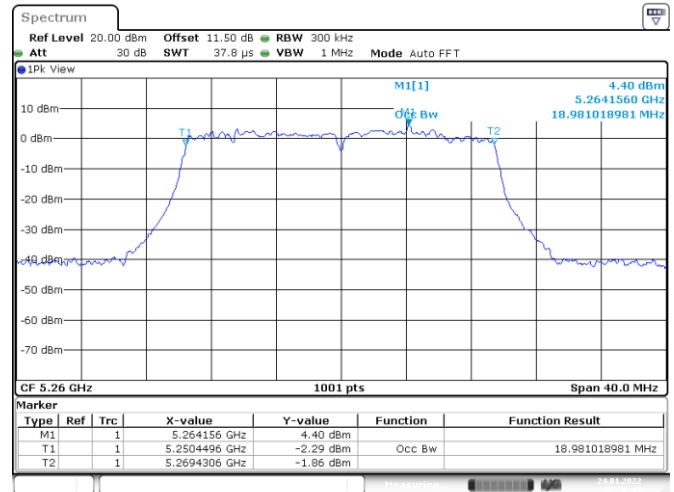

Channel 52

Date: 24.JAN.2022 02:46:23