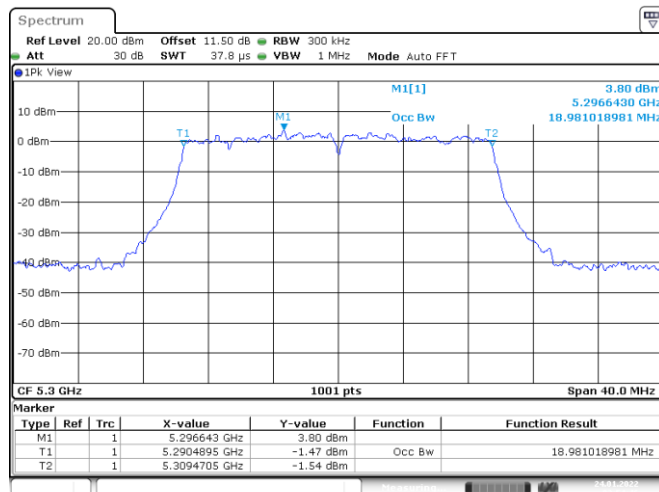

Channel 60

Date: 24.JAN.2022 02:54:46