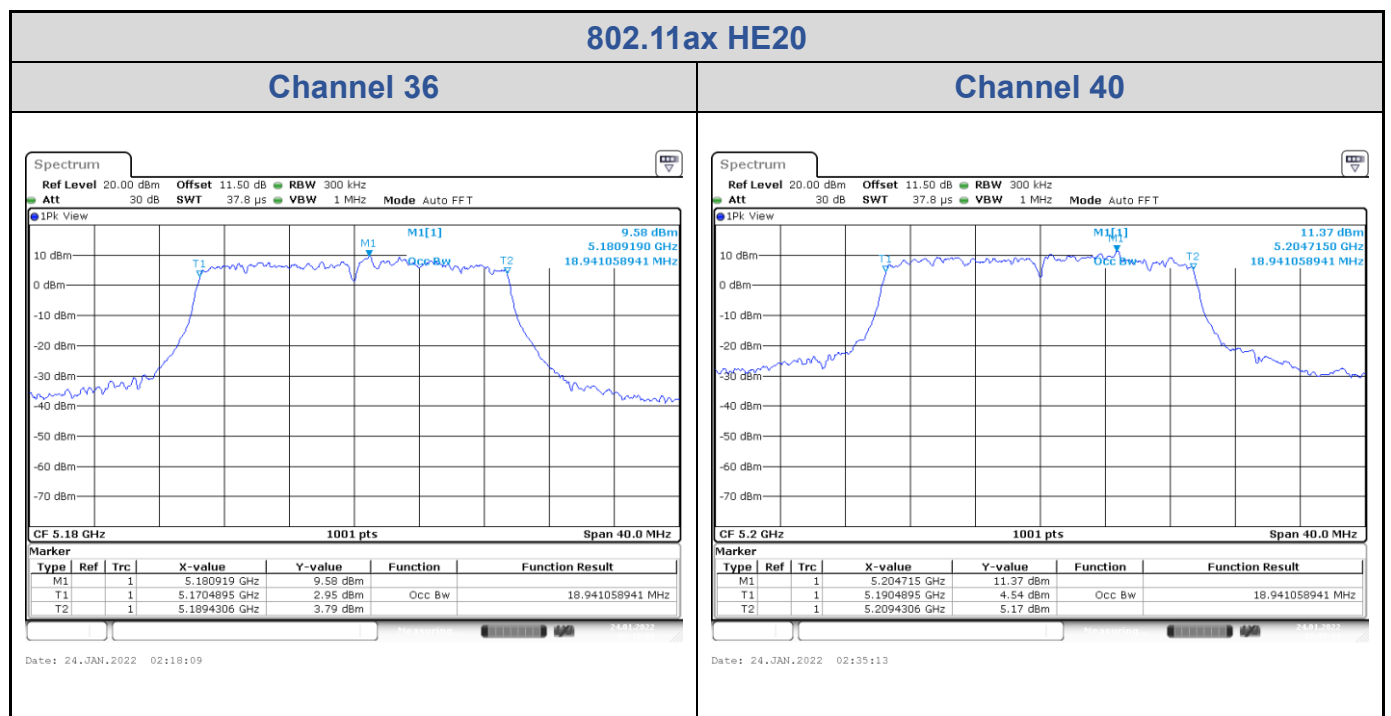

802.11ax HE20

Band	Channel	Frequency (MHz)	99% Bandwidth (MHz)			
			Chain 0	Chain 1	Chain 2	Chain 3
U-NII-1	36	5180	18.94	18.86	19.02	18.94
	40	5200	18.94	18.94	19.02	18.98
	48	5240	18.94	18.90	18.98	18.98
U-NII-2A	52	5260	18.98	18.98	18.94	18.90
	60	5300	18.98	18.90	18.94	18.90
	64	5320	18.98	18.86	18.94	18.90
U-NII-2C	100	5500	18.90	18.90	18.94	18.90
	116	5580	18.94	18.86	18.98	18.90
	140	5700	18.90	19.02	18.98	18.94
U-NII-3	149	5745	20.50	21.46	19.98	19.86
	157	5785	24.66	25.49	23.78	21.70
	165	5825	28.49	27.09	24.78	22.86

<Chain 0>