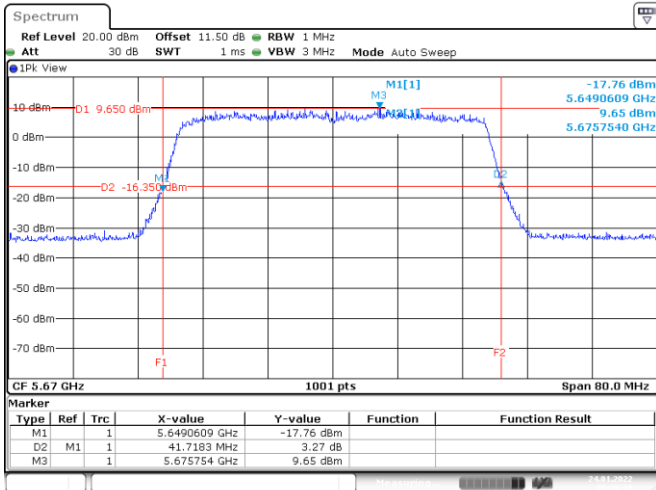

Band	Channel	Frequency (MHz)	26 dB Bandwidth (MHz)			
			Chain 0	Chain 1	Chain 2	Chain 3
U-NII-1	38	5190	42.12	42.76	42.28	42.20
	46	5230	42.52	44.20	42.52	43.40
U-NII-2A	54	5270	41.80	42.12	42.04	41.88
	62	5310	42.28	42.04	41.80	41.96
U-NII-2C	102	5510	42.04	41.72	41.80	41.64
	110	5500	41.96	41.88	41.72	41.80
	134	5670	41.72	41.88	41.88	42.12

<Chain 0>

802.11ax HE40
Channel 54
Channel 62

Channel 102
Channel 110

802.11ax HE40

Channel 134

Date: 24.JAN.2022 05:20:20