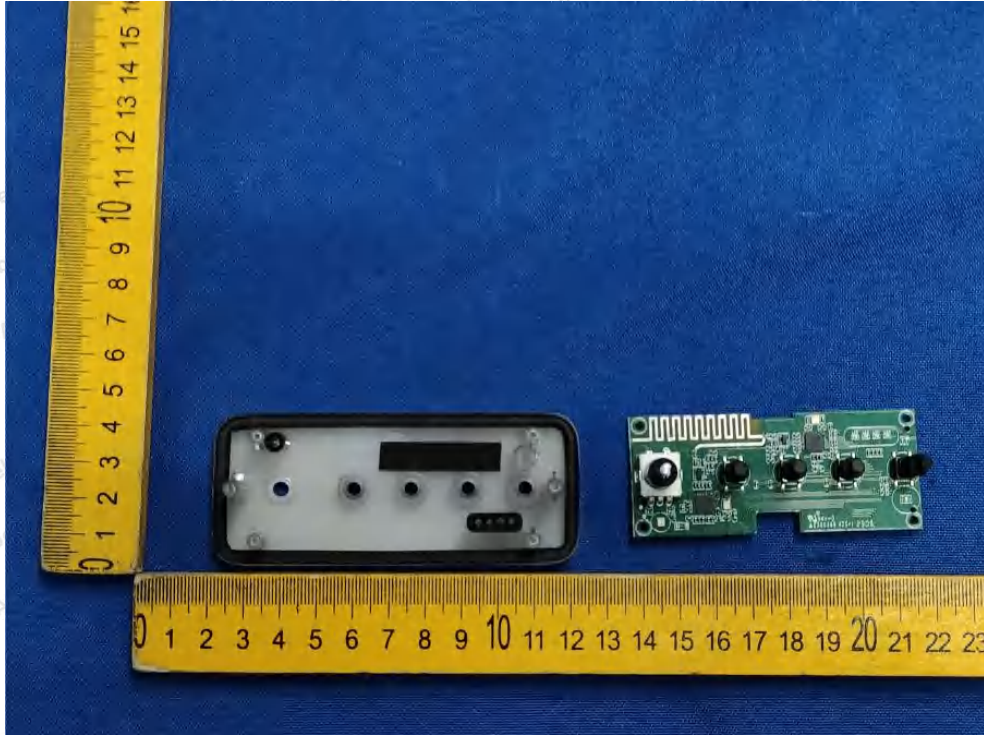

Code: AB-RF-05-b

Hotline

400-003-0500

www.anbotek.com.cn

安博
检测

Mic ANT(RX)