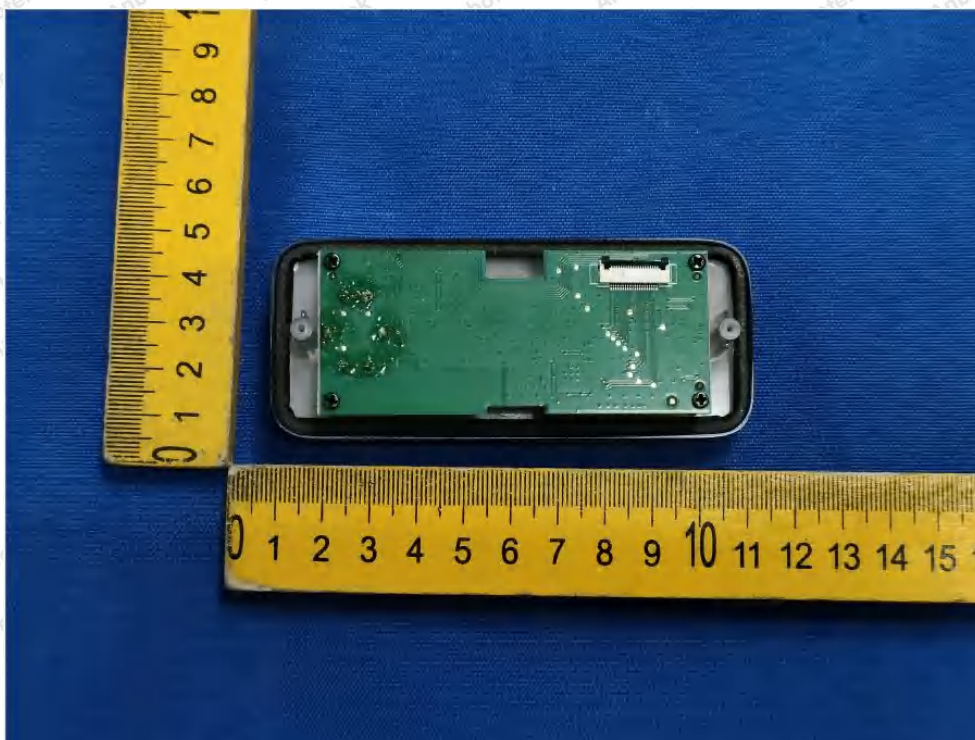

Code: AB-RF-05-b

Hotline

400-003-0500

www.anbotek.com.cn

安博
检测

Mic ANT(RX)