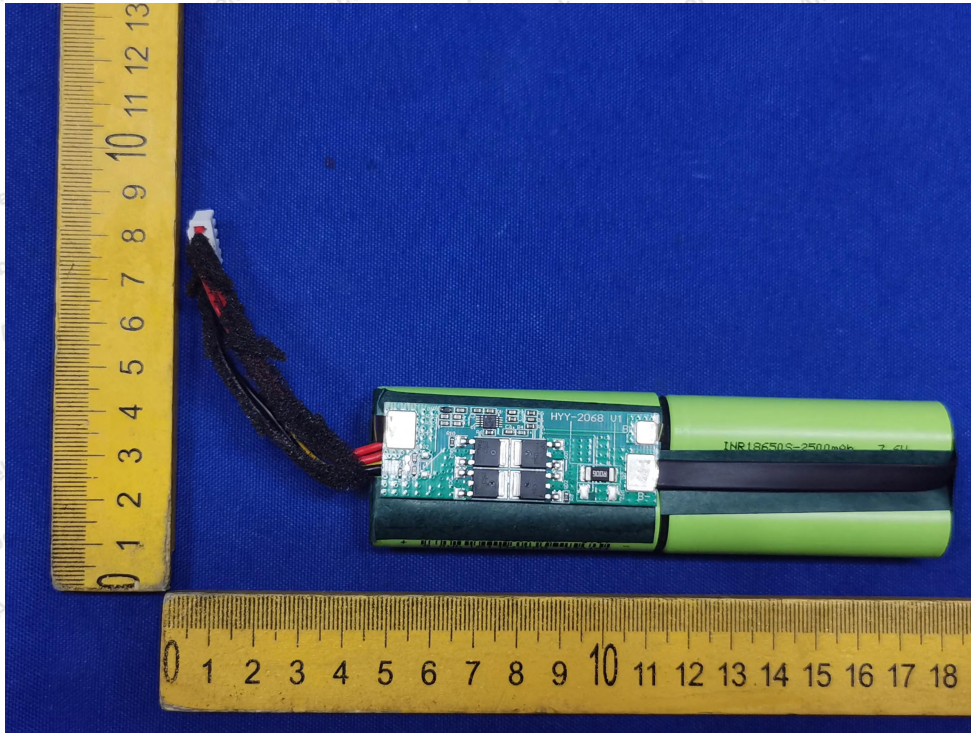

Code: AB-RF-05-b

Hotline

400-003-0500

www.anbotek.com.cn

安博
检测

Mic ANT(RX)