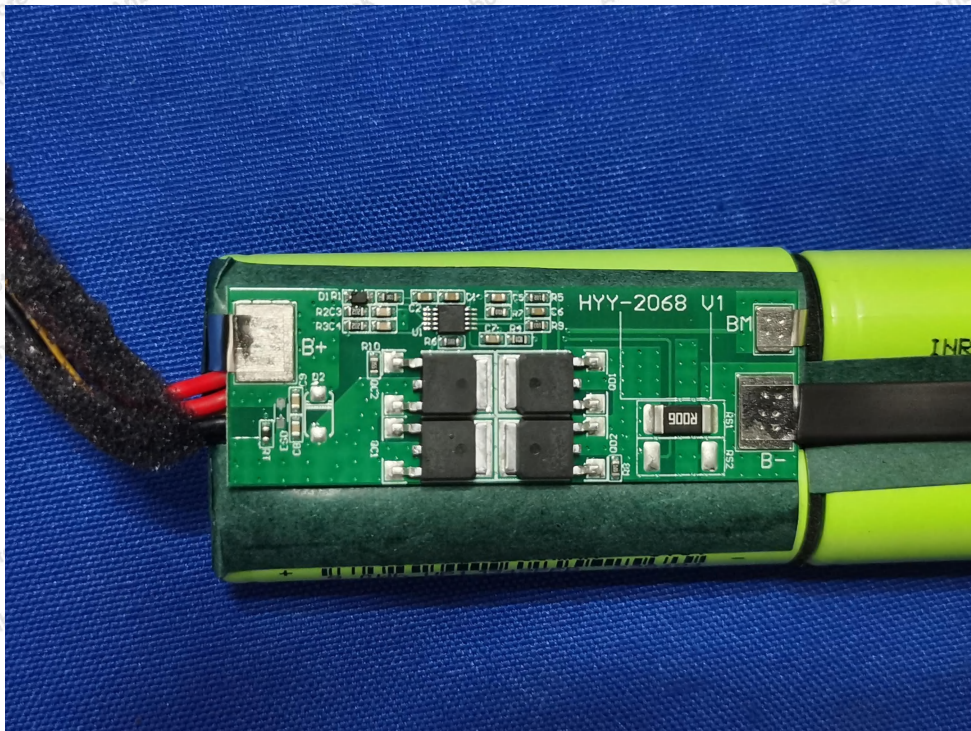

Code: AB-RF-05-b

Hotline

400-003-0500

www.anbotek.com.cn

安博
检测

Mic ANT(RX)