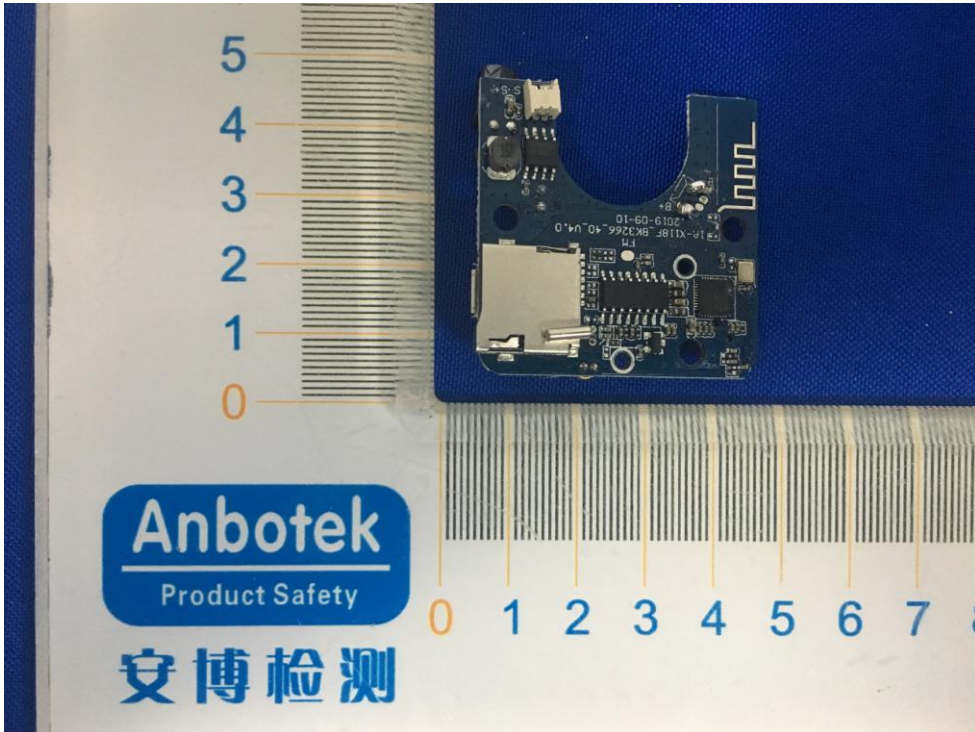

FCC ID: A8IESPRESSO

ANT