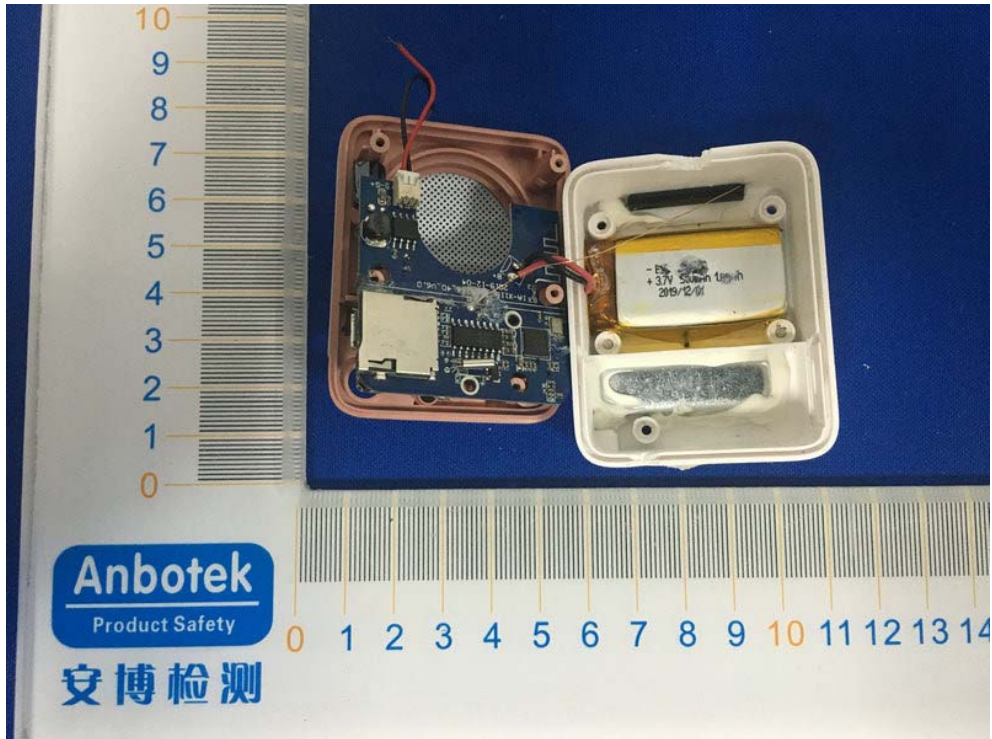

FCC ID: A8IESPRESSO

ANT