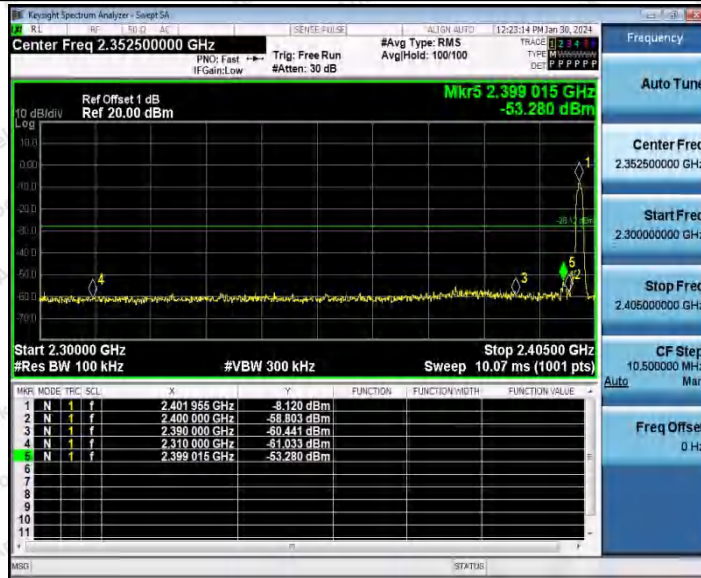

3DH5_Ant1_Low_2402