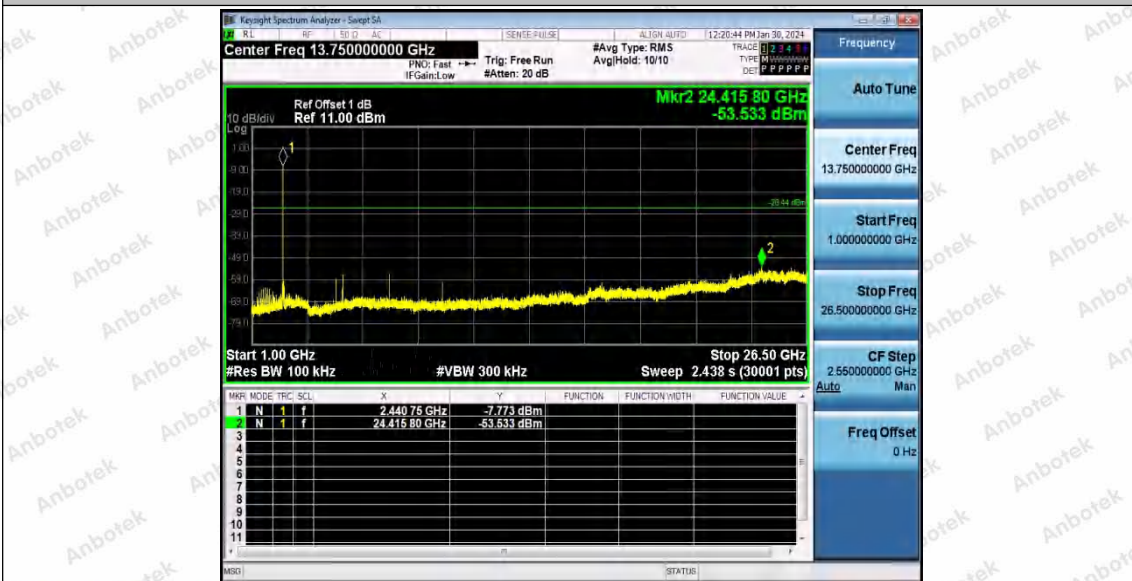

Hotline 400-003-0500  
 www.anbotek.com.cn

2DH5\_Ant1\_2441\_30~1000

2DH5\_Ant1\_2441\_1000~26500