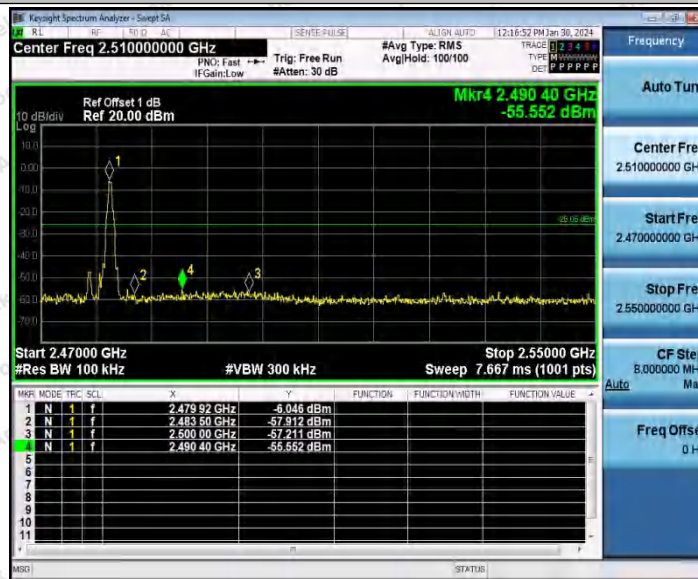

## Test Graphs

DH5\_Ant1\_Low\_2402

DH5\_Ant1\_High\_2480

DH5\_Ant1\_Low\_Hop\_2402