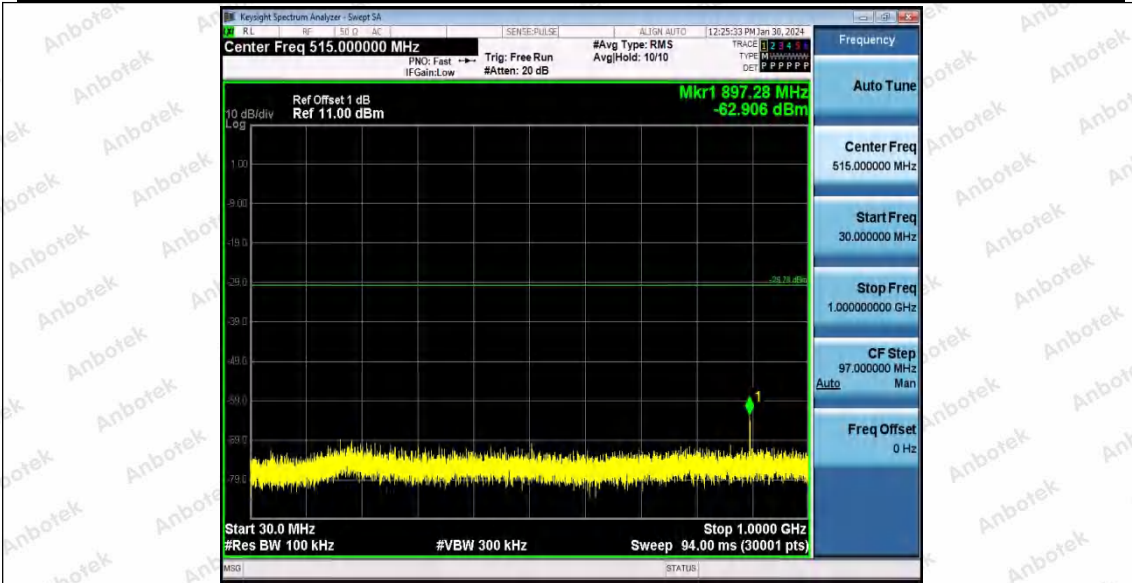

3DH5_Ant1_2441_30~1000