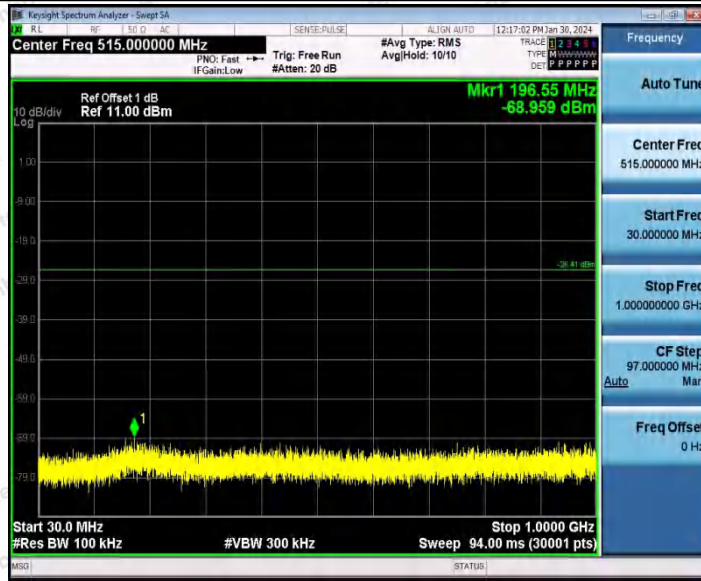

DH5_Ant1_2480_30~1000