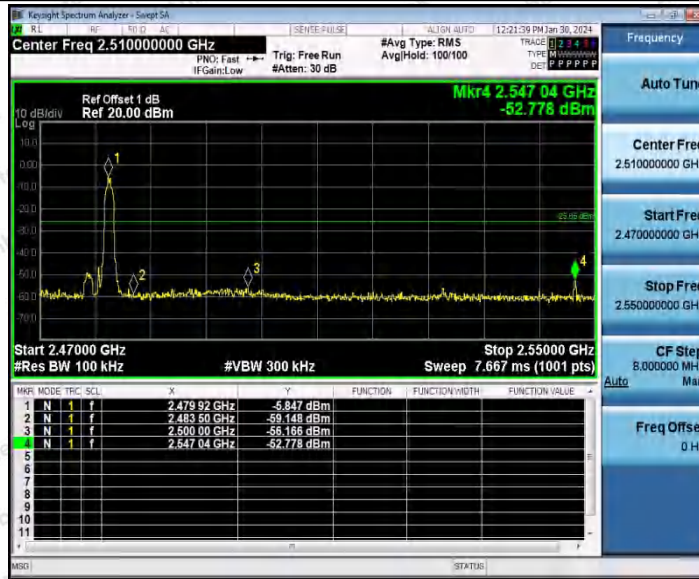

2DH5_Ant1_High_2480