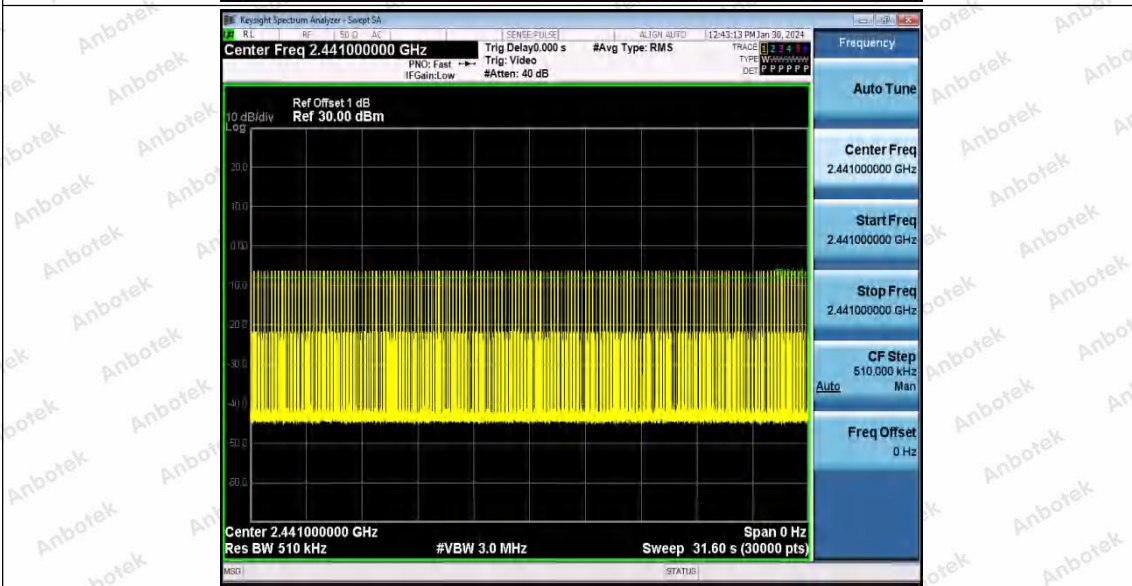

Hotline 400-003-0500  
www.anbotek.com.cn

3DH1\_Ant1\_Hop

3DH3\_Ant1\_Hop