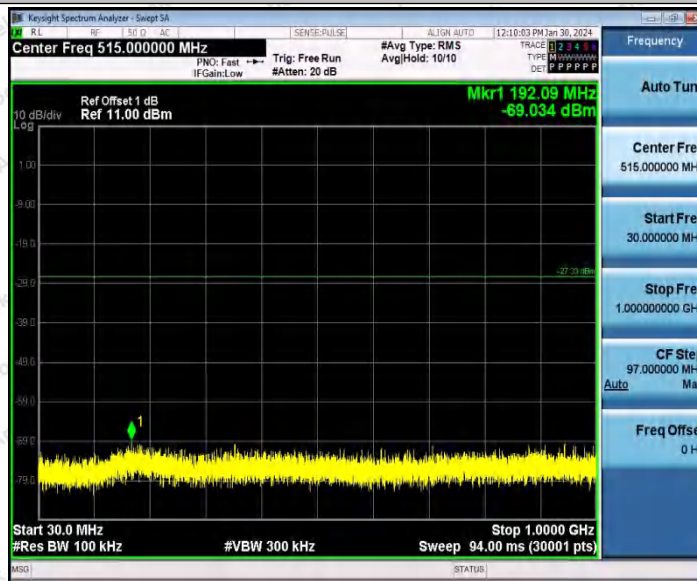

## Test Graphs

DH5\_Ant1\_2402\_0~Reference

DH5\_Ant1\_2402\_30~1000

DH5\_Ant1\_2402\_1000~26500