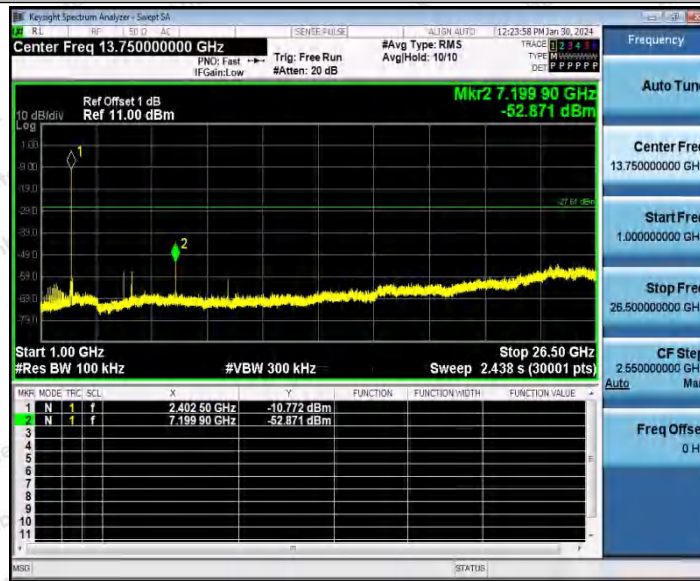

3DH5_Ant1_2402_1000~26500