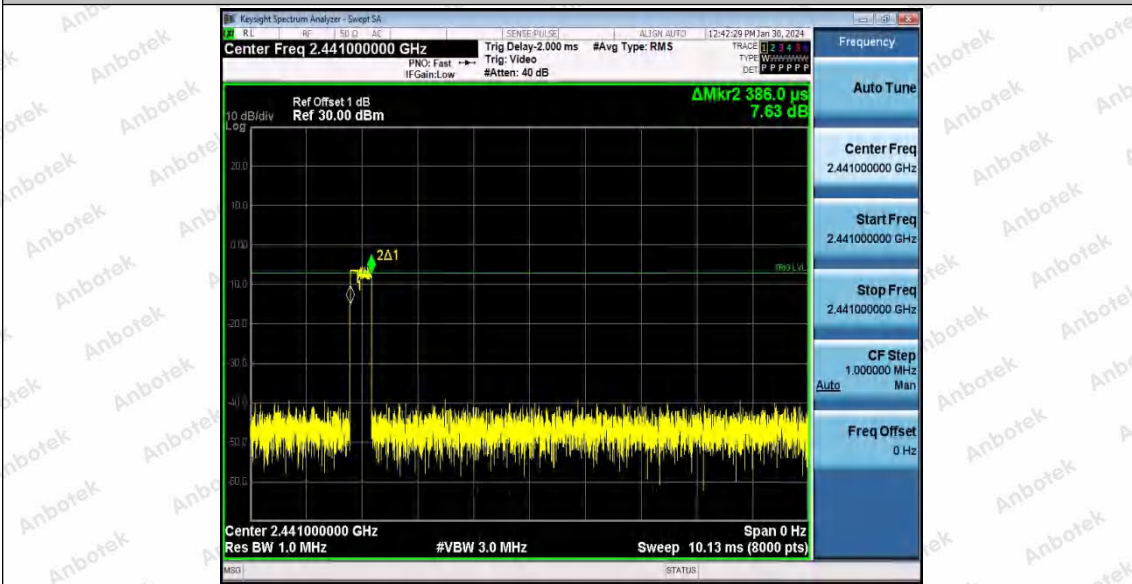

Hotline 400-003-0500  
www.anbotek.com.cn

3DH1\_Ant1\_Hop

3DH3\_Ant1\_Hop