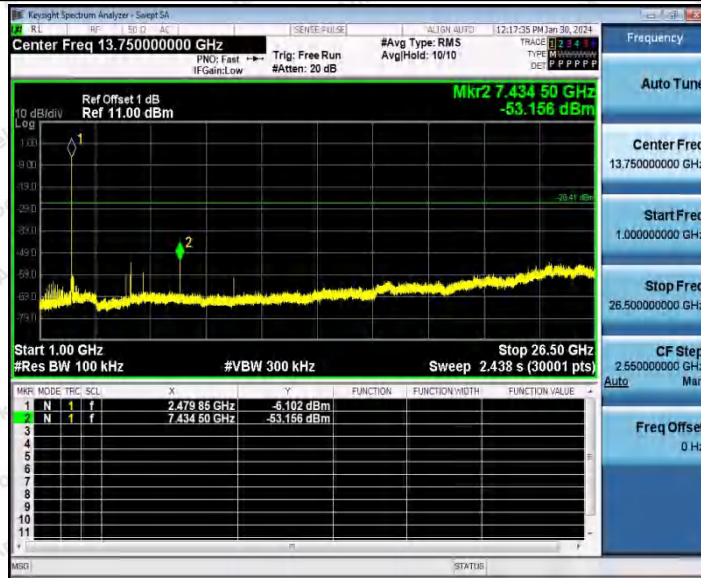

DH5_Ant1_2480_1000~26500