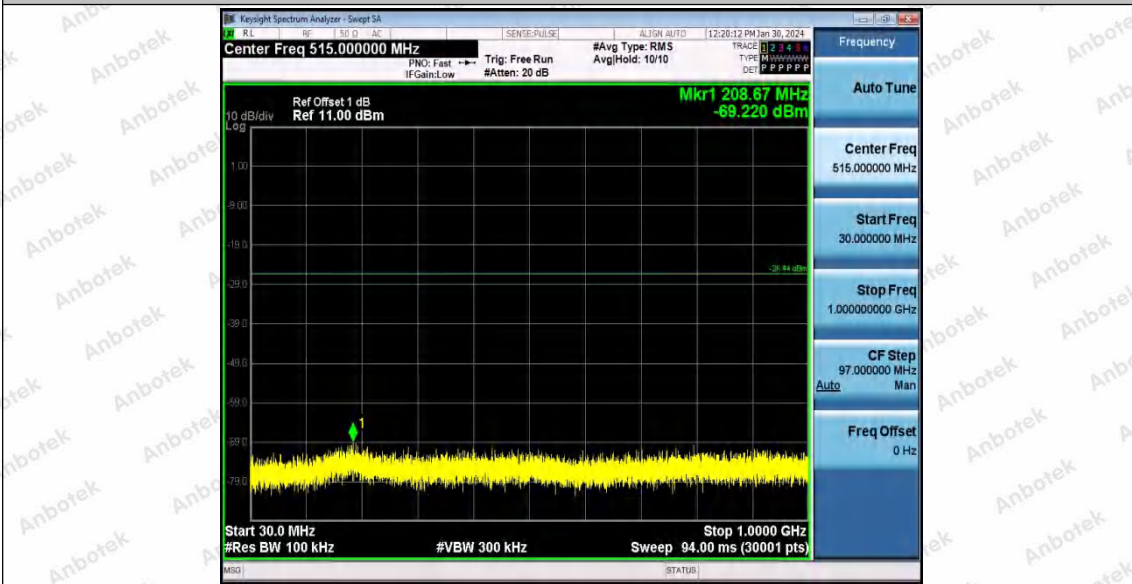

2DH5_Ant1_2441_30~1000