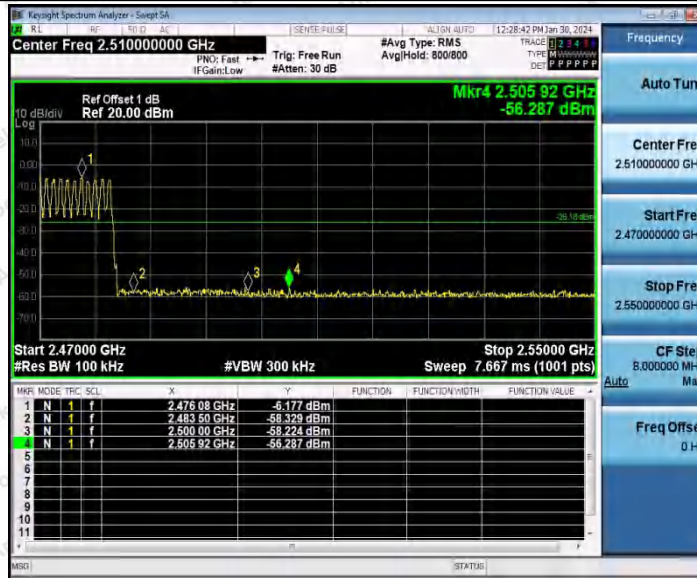

DH5_Ant1_High_Hop_2480