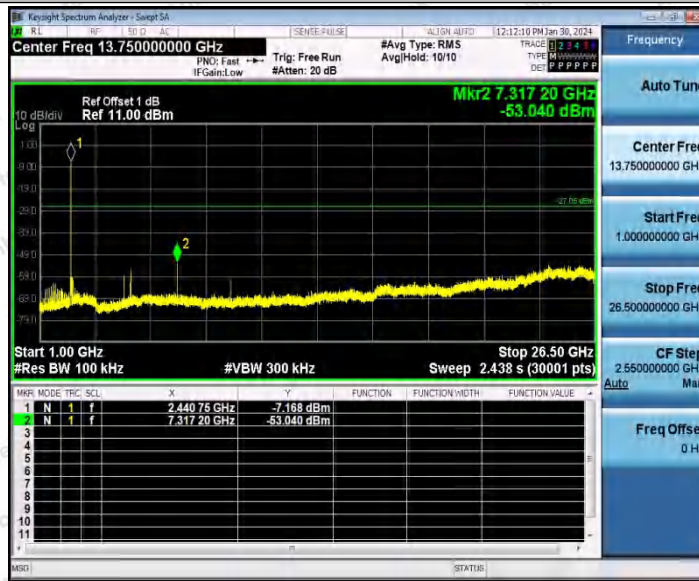

DH5_Ant1_2441_1000~26500