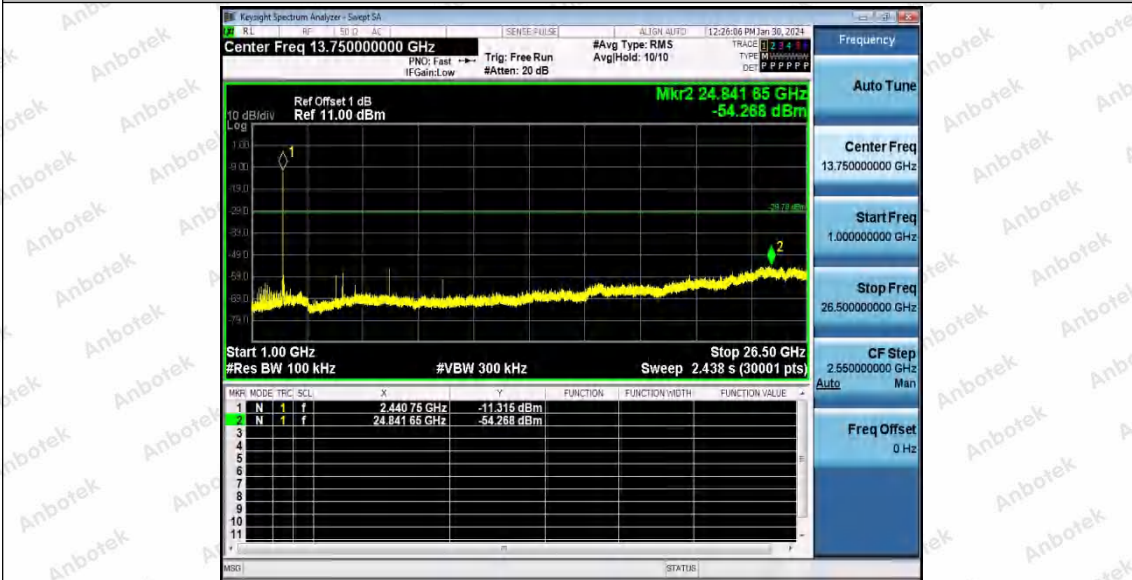

3DH5_Ant1_2441_1000~26500