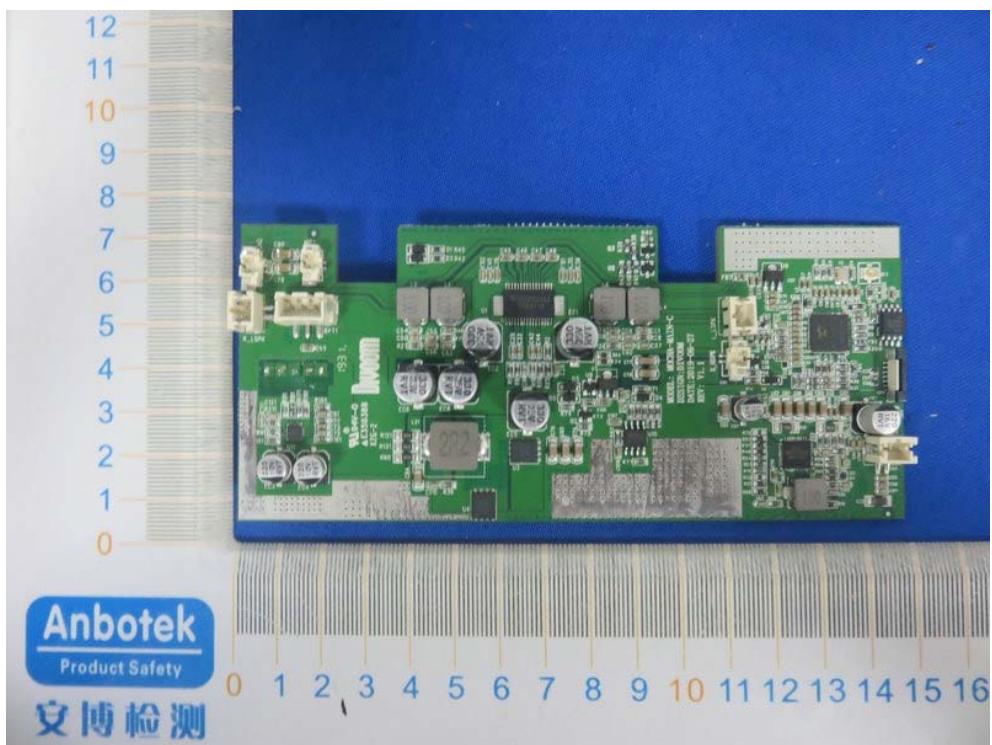

FCC ID: A8I-MOCHA

ANT