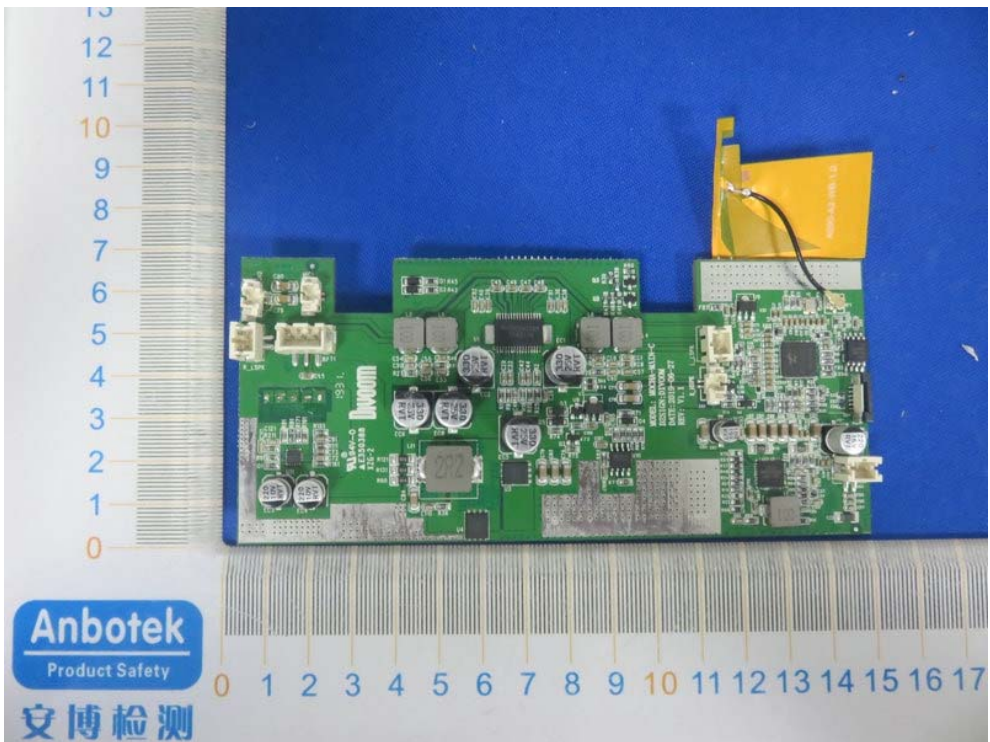

FCC ID: A8I-MOCHA

ANT