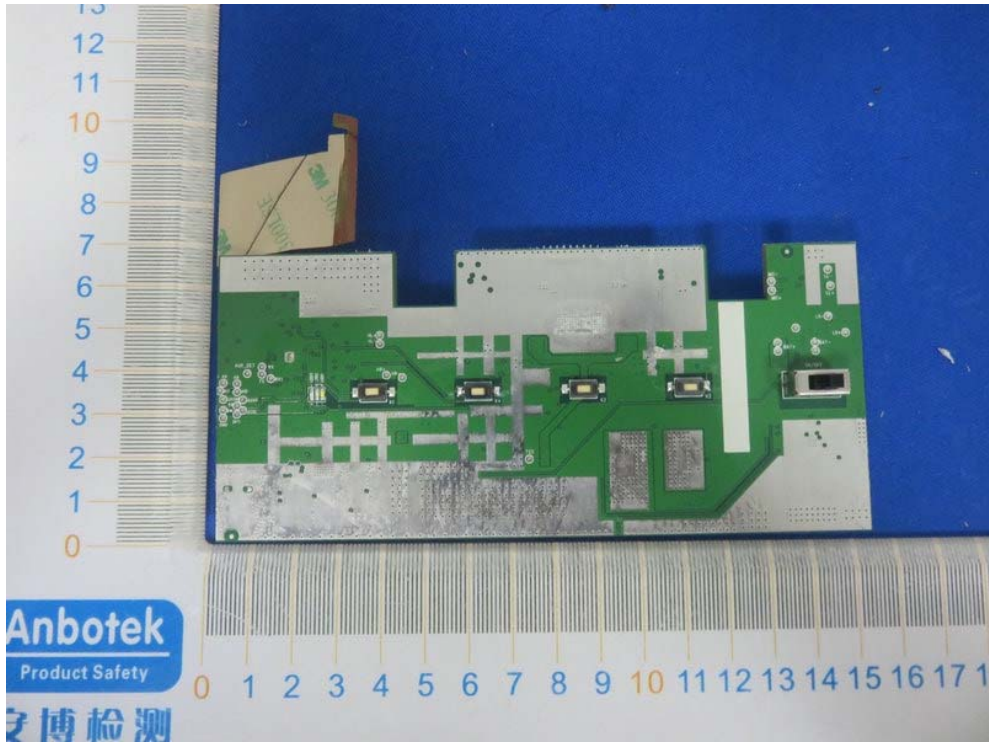

FCC ID: A8I-MOCHA

ANT