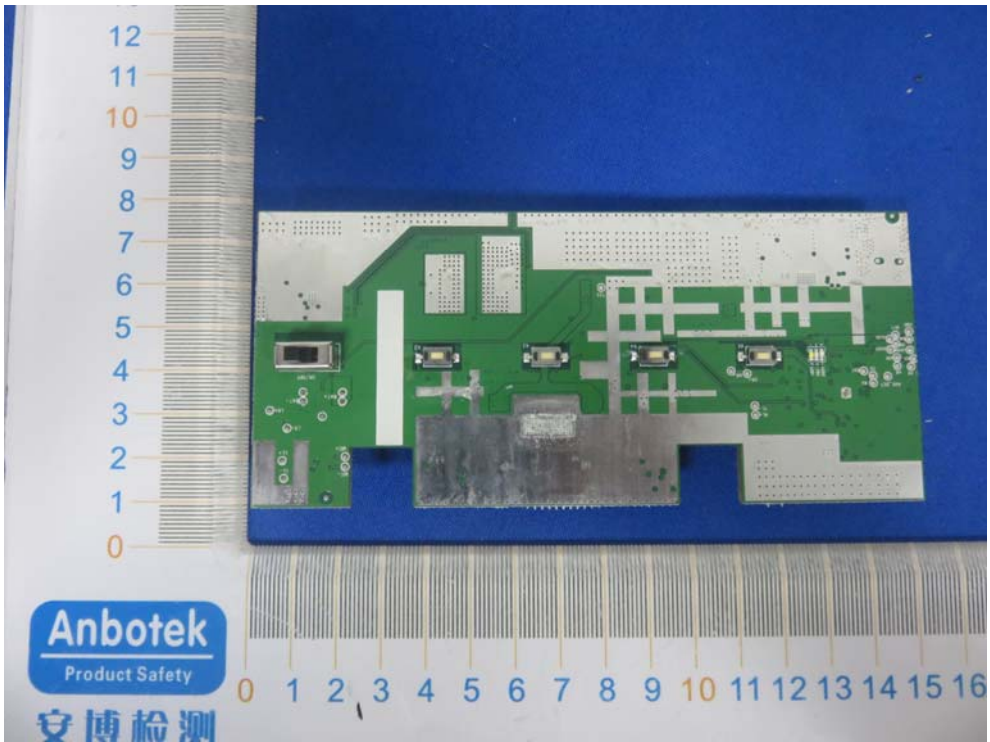

FCC ID: A8I-MOCHA

ANT