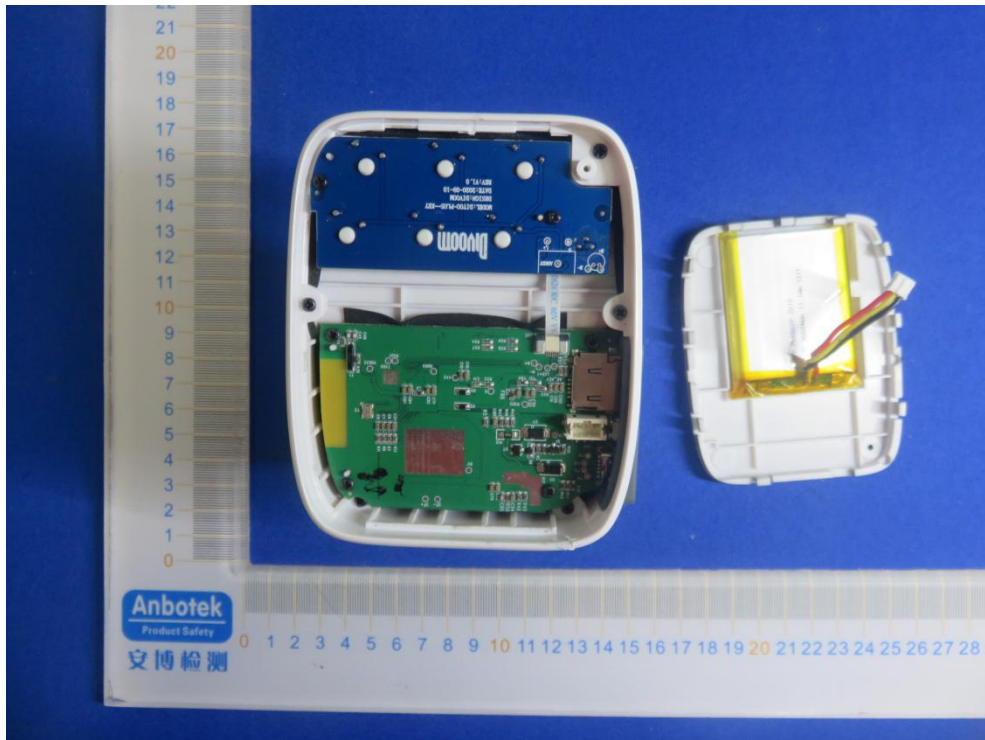

FCC ID: A8I-DITOO-PLUS

ANT