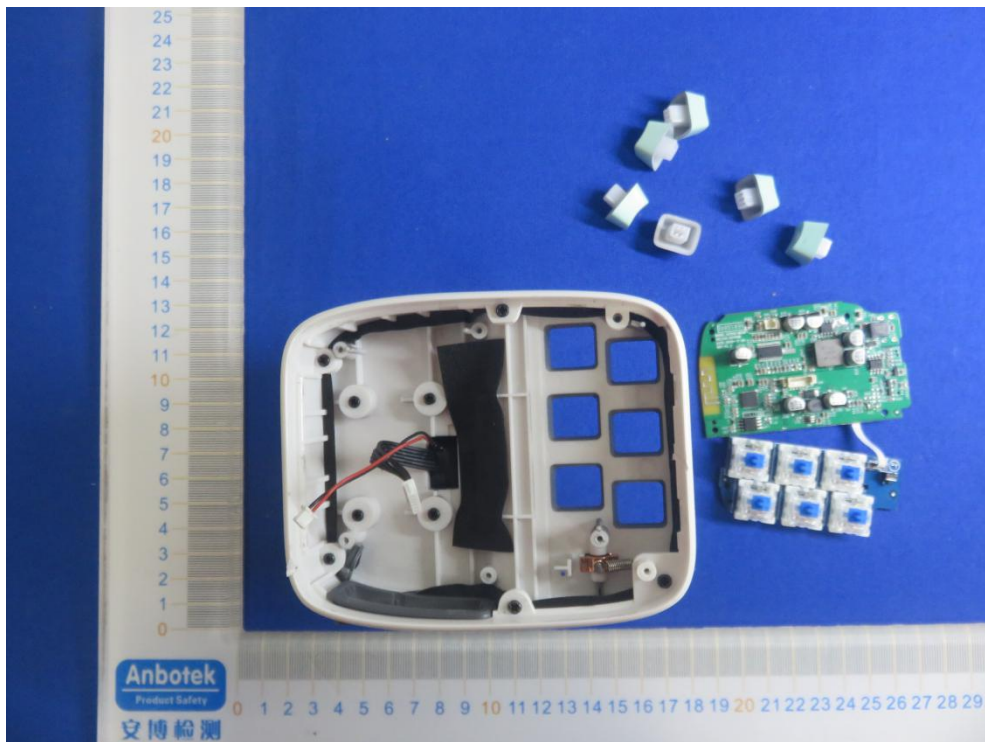

FCC ID: A8I-DITOO-PLUS

ANT