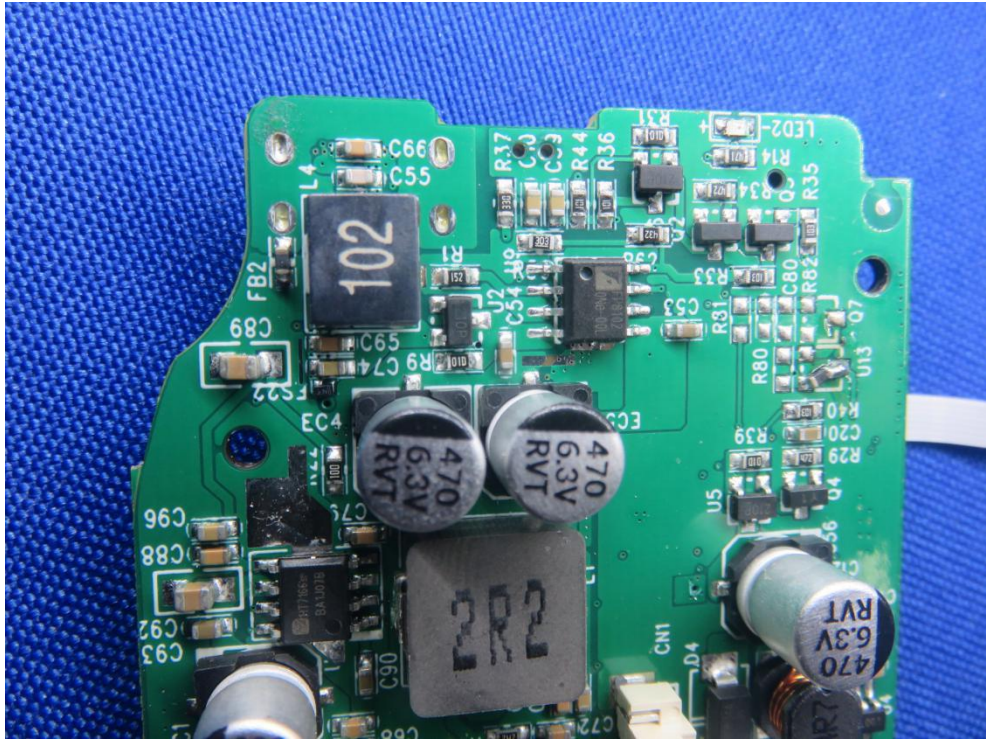

FCC ID: A8I-DITOO-PLUS

ANT