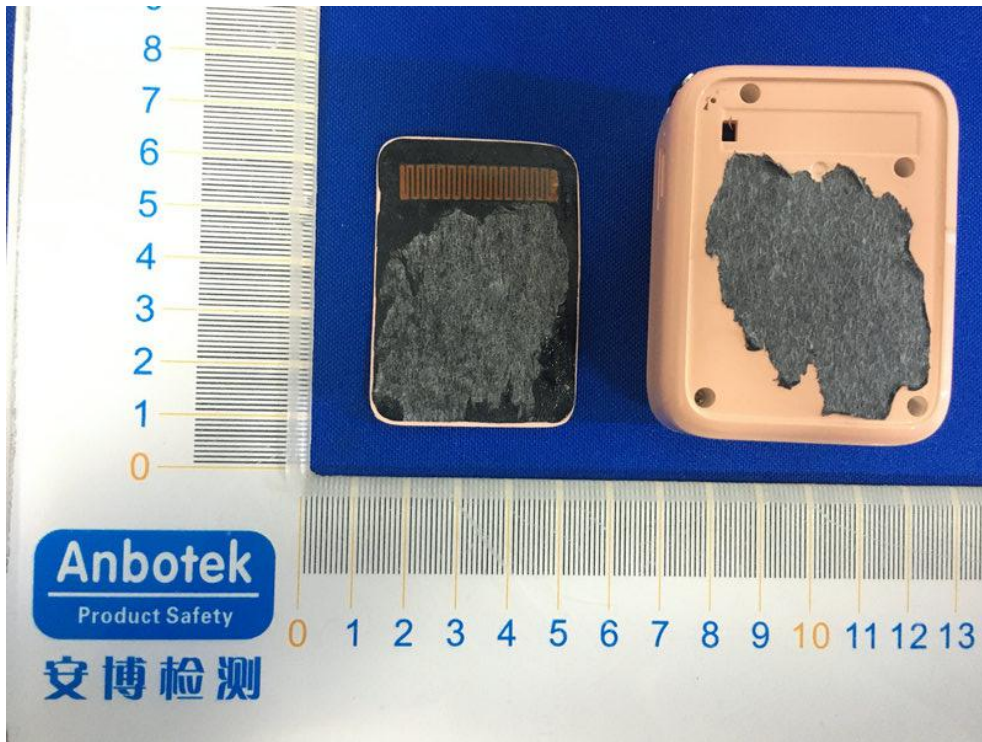

FCC ID: A8I-BEETLES-FM

ANT