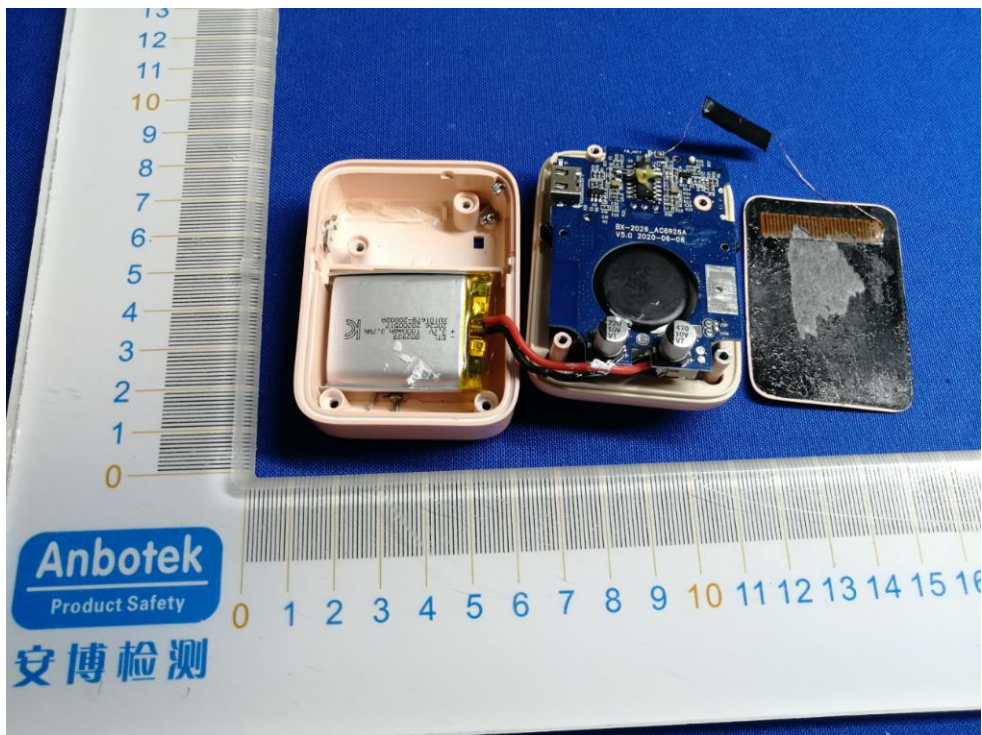

FCC ID: A8I-BEETLES-FM

ANT