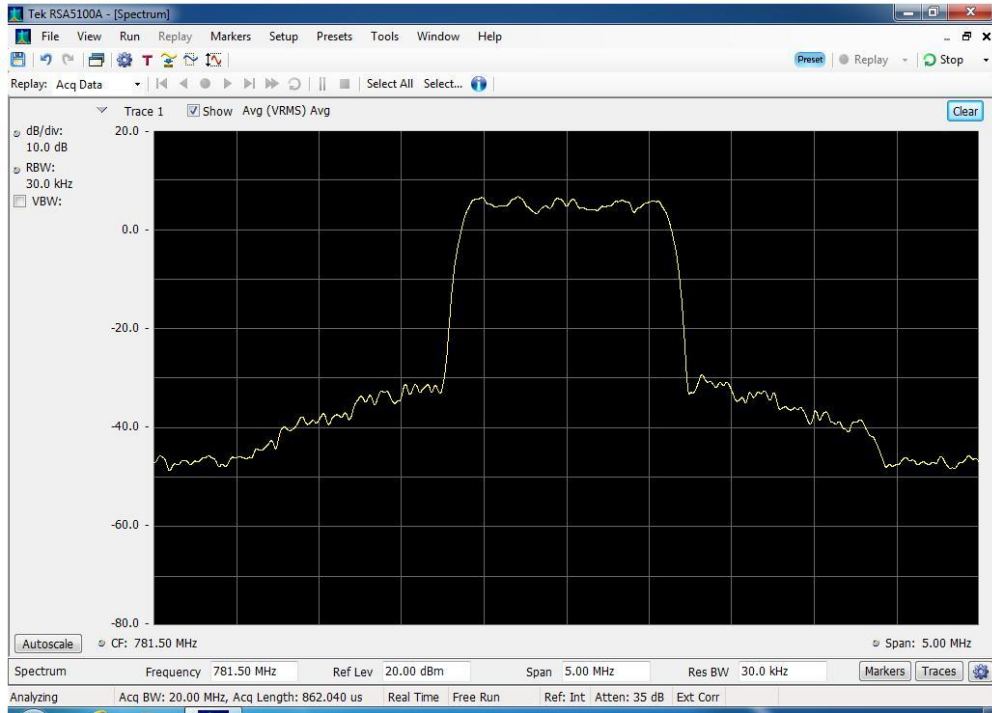

Uplink_CDMA Output_776 - 787 MHz