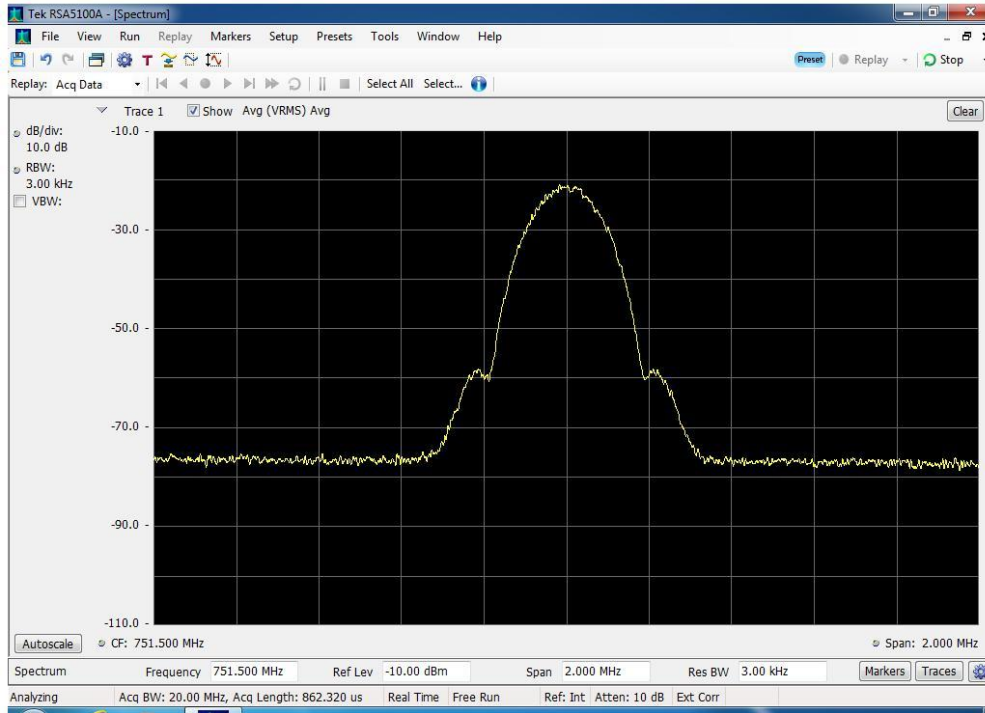

Downlink_GSM Input_728 - 746 MHz

Downlink_GSM Input_746 - 757 MHz

Downlink_GSM Input_869 - 894 MHz

Downlink_GSM Output_1930 - 1990 MHz

Downlink_GSM Output_2110 - 2155 MHz

Downlink_GSM Output_728 - 746 MHz

Downlink_GSM Output_746 - 757 MHz