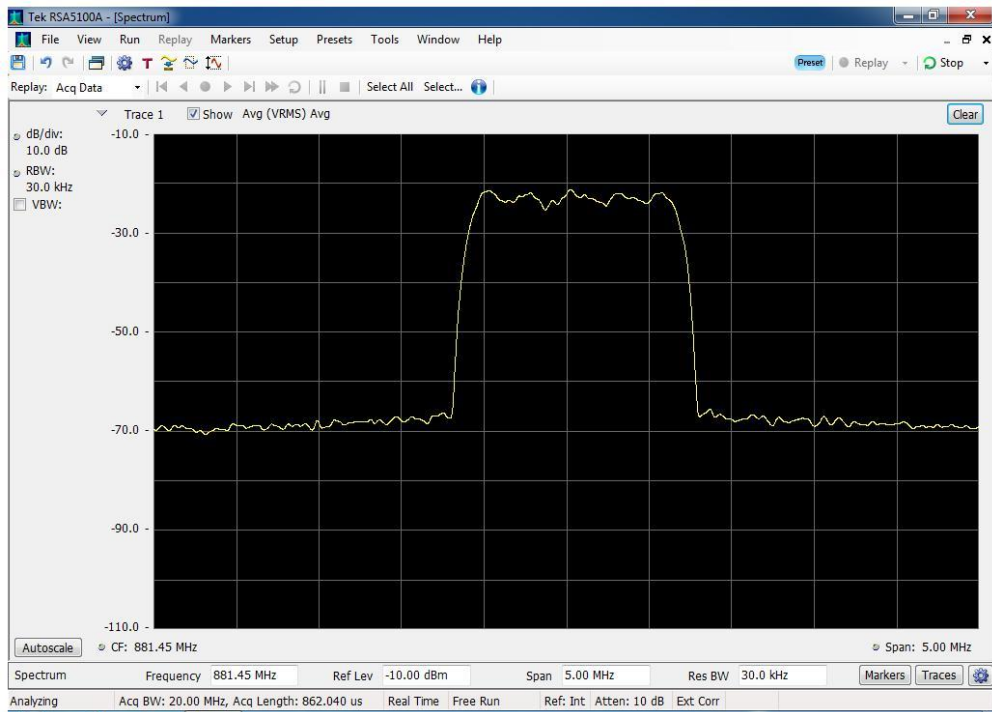

Downlink_CDMA Output_2110 - 2155 MHz

Downlink_CDMA Output_728 - 746 MHz

Downlink_CDMA Output_746 - 757 MHz

Downlink_CDMA Output_869 - 894 MHz

Downlink_GSM Input_1930 - 1990 MHz

Downlink_GSM Input_2110 - 2155 MHz

Downlink_GSM Input_728 - 746 MHz

Downlink_GSM Input_746 - 757 MHz

Downlink_GSM Input_869 - 894 MHz

Downlink_GSM Output_1930 - 1990 MHz

Downlink_GSM Output_2110 - 2155 MHz

Downlink_GSM Output_728 - 746 MHz

Downlink_GSM Output_746 - 757 MHz