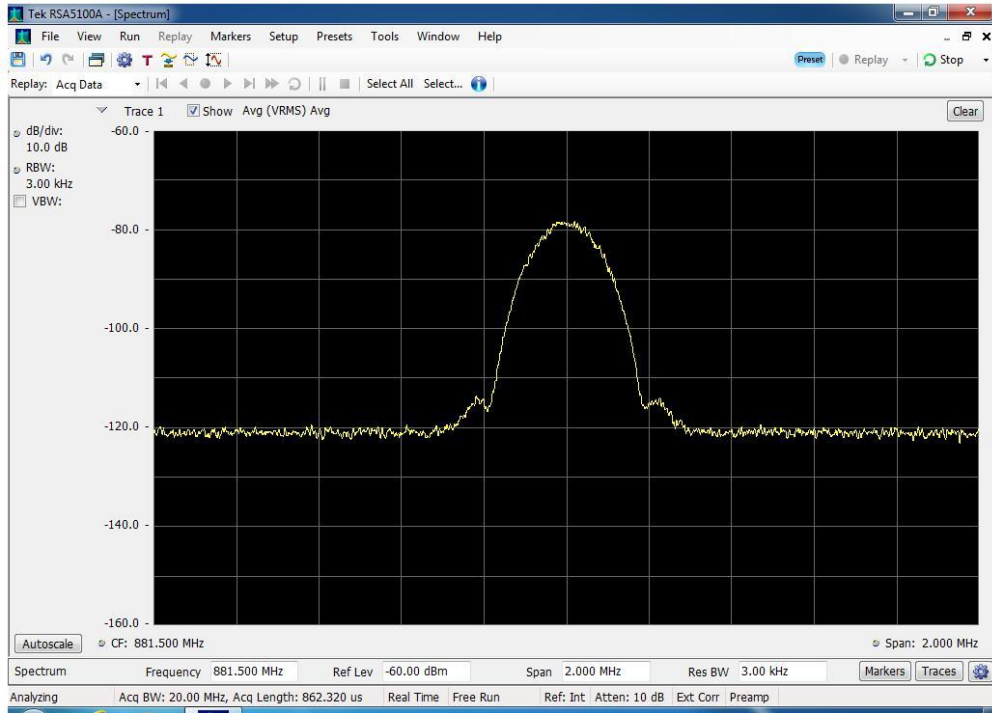

Downlink_GSM Input_728 - 746 MHz

Downlink_GSM Input_746 - 757 MHz

Downlink_GSM Input_869 - 894 MHz

Downlink_GSM Output_1930 - 1990 MHz

Downlink_GSM Output_2110 - 2155 MHz

Downlink_GSM Output_728 - 746 MHz

Downlink_GSM Output_746 - 757 MHz