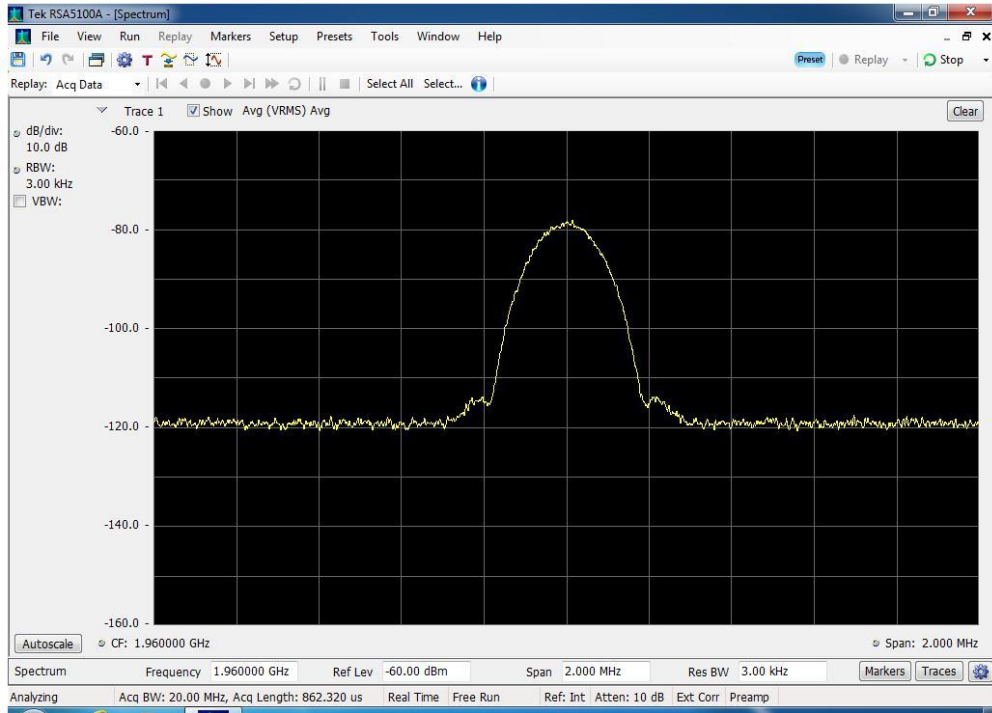

Downlink_CDMA Output_2110 - 2155 MHz

Downlink_CDMA Output_728 - 746 MHz

Downlink_CDMA Output_746 - 757 MHz

Downlink_CDMA Output_869 - 894 MHz

Downlink_GSM Input_1930 - 1990 MHz

Downlink_GSM Input_2110 - 2155 MHz