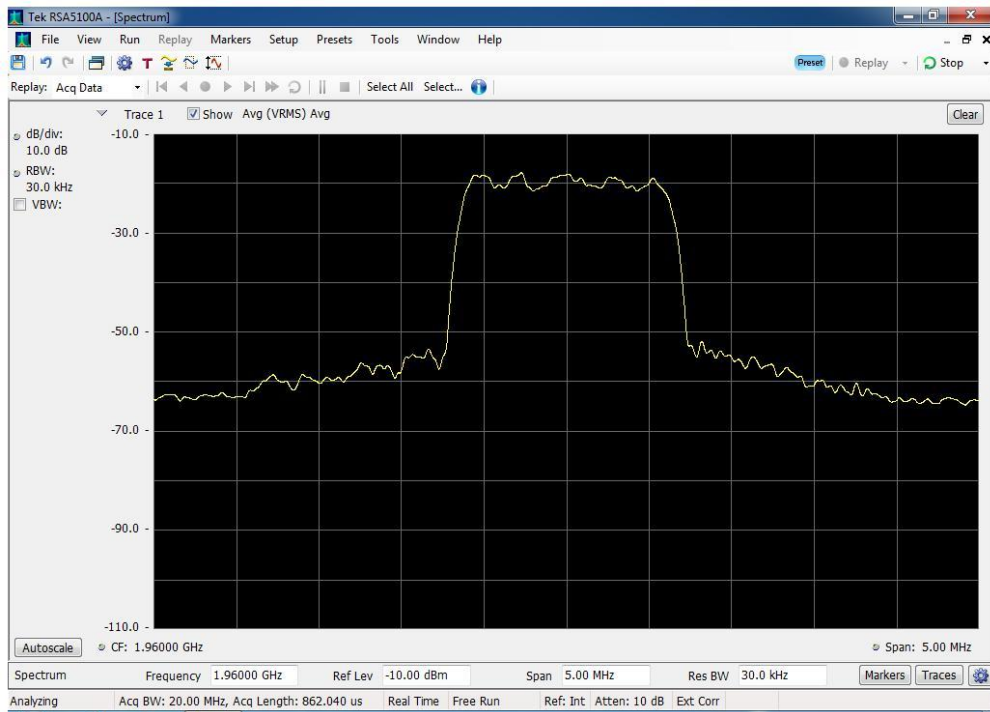

Annex H

Occupied Bandwidth

Downlink_CDMA Input_1930 - 1990 MHz

Downlink_CDMA Input_2110 - 2155 MHz

Downlink_CDMA Input_728 - 746 MHz

Downlink_CDMA Input_746 - 757 MHz

Downlink_CDMA Input_869 - 894 MHz

Downlink_CDMA Output_1930 - 1990 MHz