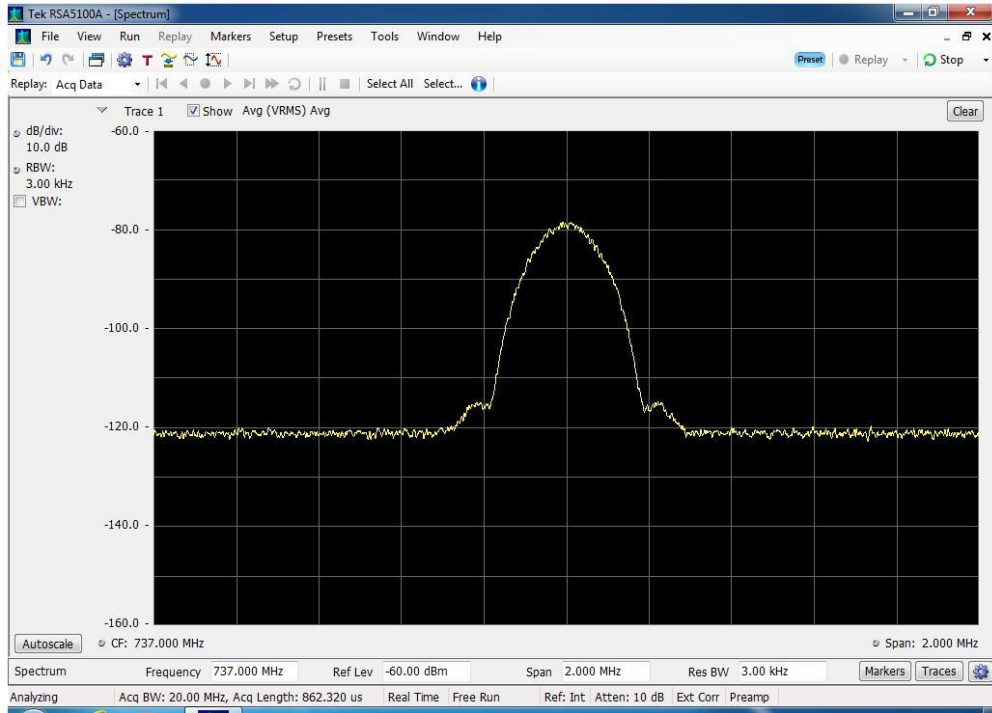

Downlink_GSM Input_728 - 746 MHz