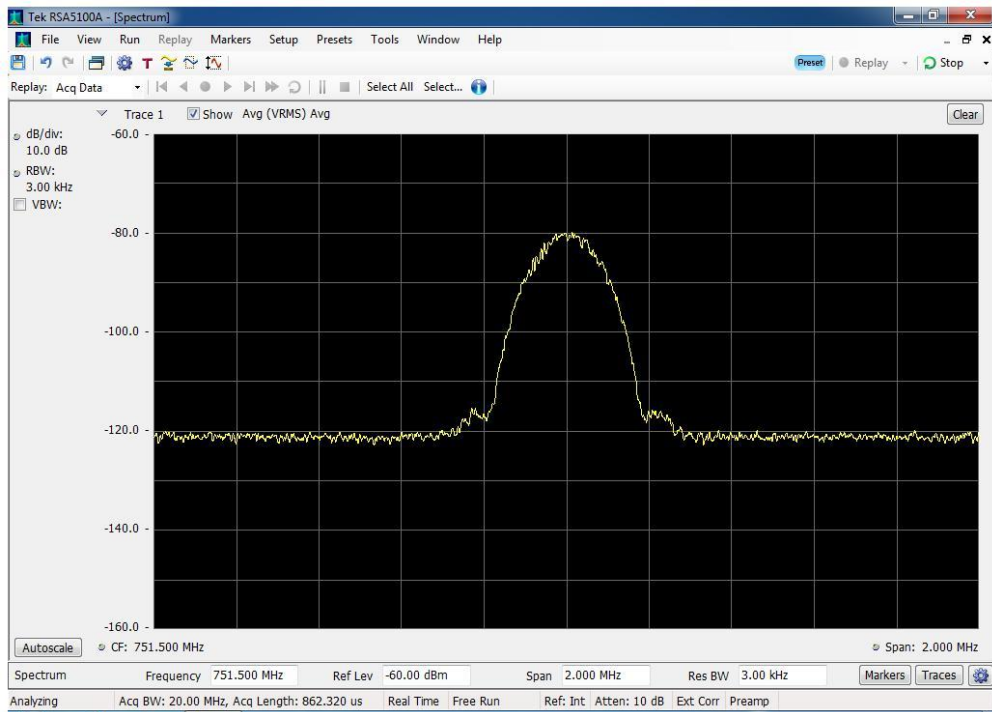

Downlink_GSM Input_746 - 757 MHz