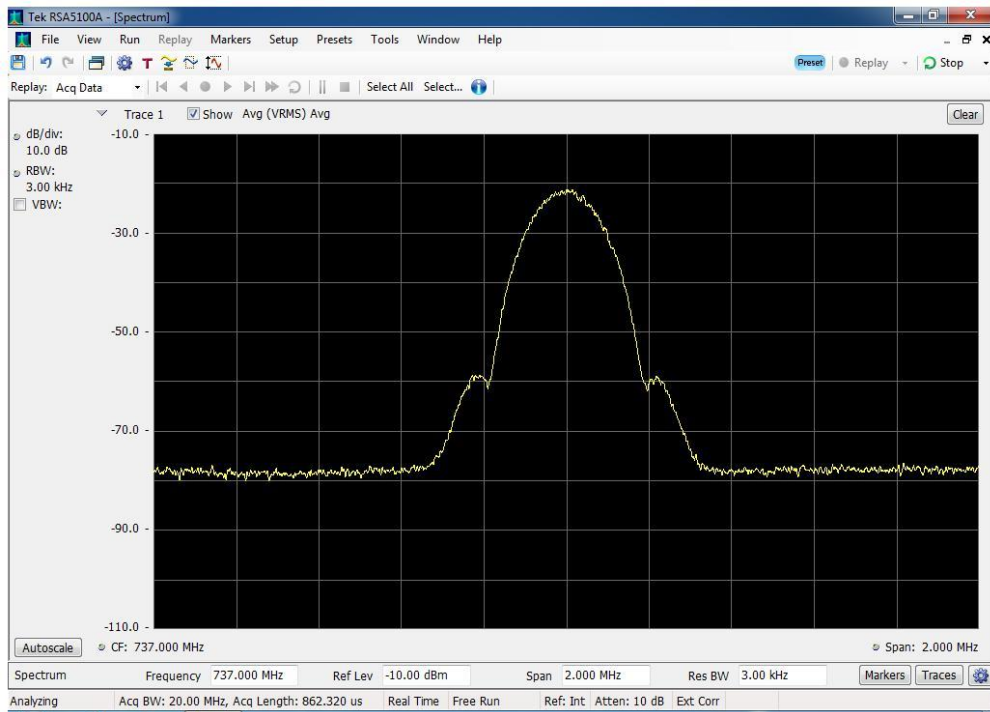

Downlink_GSM Input_728 - 746 MHz

Downlink_GSM Input_746 - 757 MHz

Downlink_GSM Input_869 - 894 MHz

Downlink_GSM Output_1930 - 1990 MHz

Downlink_GSM Output_2110 - 2155 MHz

Downlink_GSM Output_728 - 746 MHz

Downlink_GSM Output_746 - 757 MHz