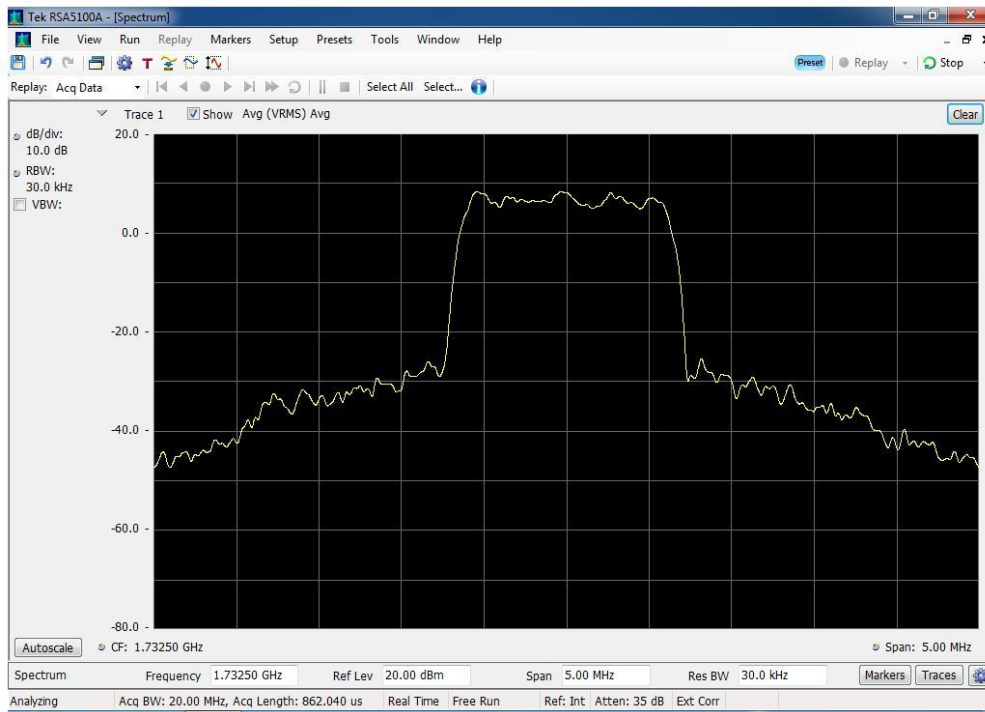

Uplink_CDMA Input_1850 - 1910 MHz

Uplink_CDMA Input_698 - 716 MHz

Uplink_CDMA Input_776 - 787 MHz

Uplink_CDMA Input_824 - 849 MHz

Uplink_CDMA Output_1710 - 1755 MHz

Uplink_CDMA Output_1850 - 1910 MHz

Uplink_CDMA Output_698 - 716 MHz