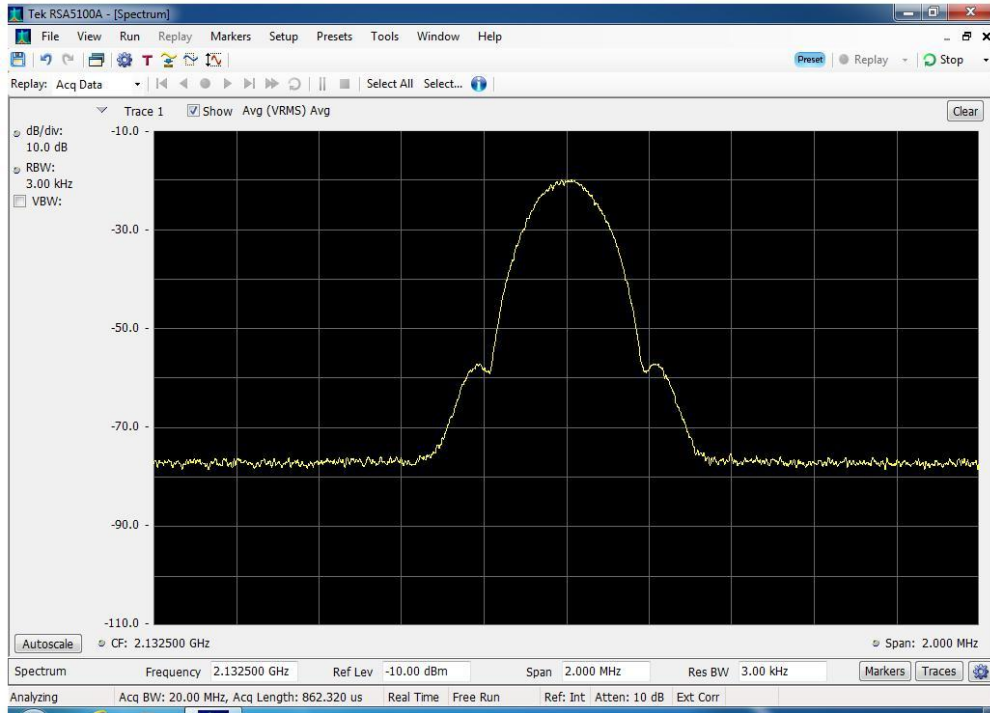

Downlink_GSM Input_728 - 746 MHz

Downlink_GSM Input_746 - 757 MHz

Downlink_GSM Input_869 - 894 MHz

Downlink_GSM Output_1930 - 1990 MHz

Downlink_GSM Output_2110 - 2155 MHz

Downlink_GSM Output_728 - 746 MHz

Downlink_GSM Output_746 - 757 MHz