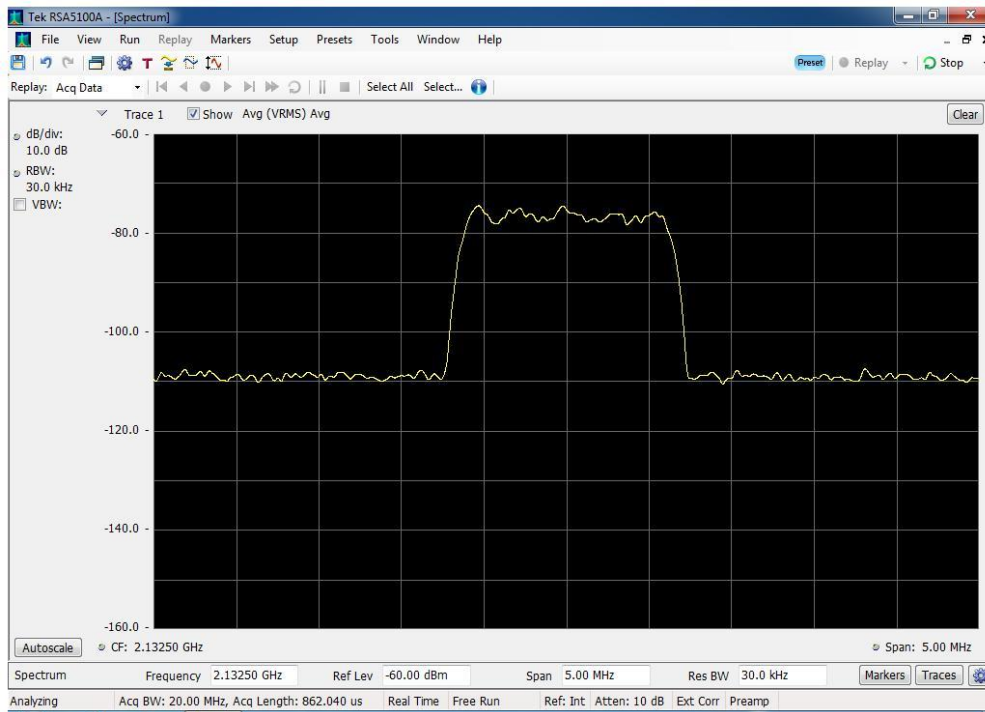

Annex H

Occupied Bandwidth

Downlink_CDMA Input_1930 - 1990 MHz

Downlink_CDMA Input_2110 - 2155 MHz

Downlink_CDMA Input_728 - 746 MHz

Downlink_CDMA Input_746 - 757 MHz

Downlink_CDMA Input_869 - 894 MHz

Downlink_CDMA Output_1930 - 1990 MHz