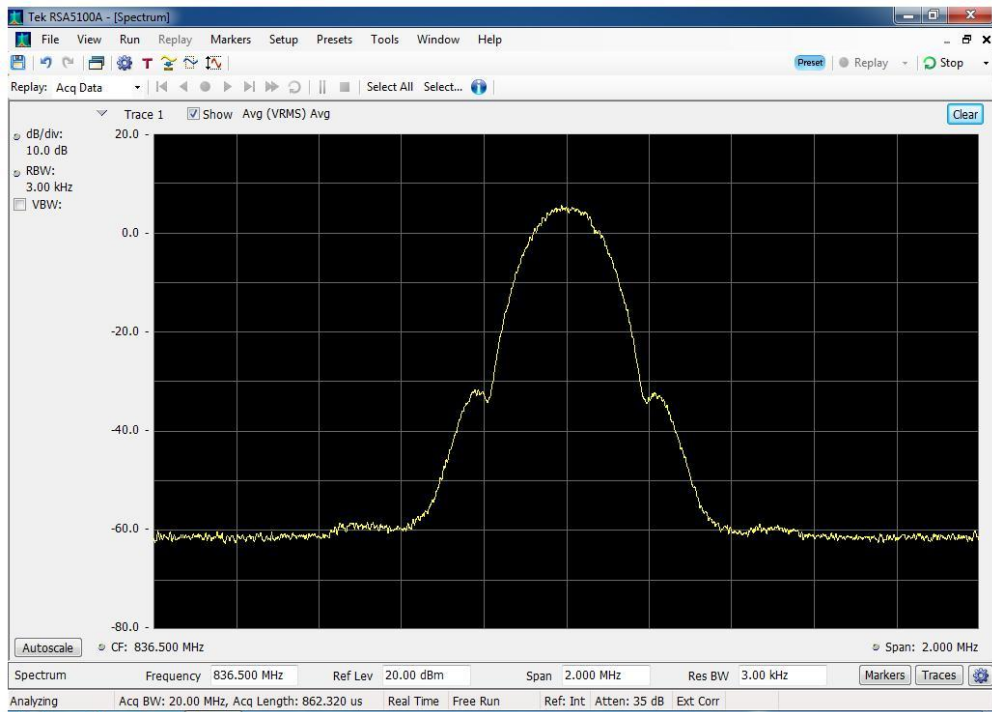

Uplink_GSM Output_1710 - 1755 MHz

Uplink_GSM Output_1855 - 1910 MHz

Uplink_GSM Output_698 - 716 MHz

Uplink_GSM Output_776 - 787 MHz

Uplink_GSM Output_824 - 849 MHz

Uplink_WCDMA Input_1710 - 1755 MHz

Uplink_WCDMA Input_1850 - 1910 MHz