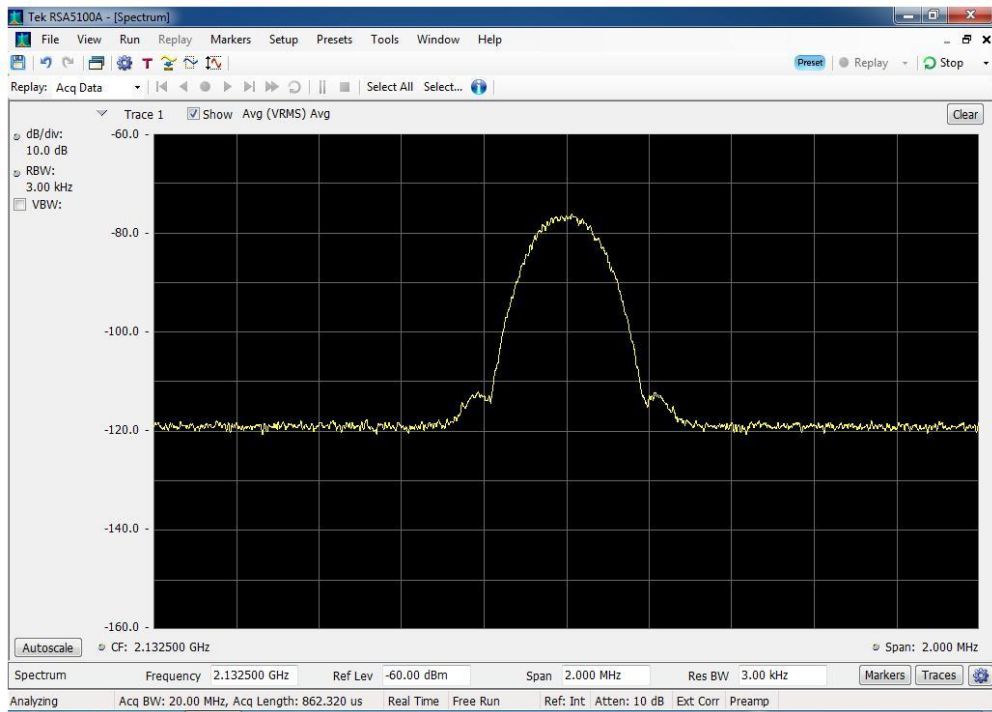

Downlink_CDMA Output_2110 - 2155 MHz

Downlink_CDMA Output_728 - 746 MHz

Downlink_CDMA Output_746 - 757 MHz

Downlink_CDMA Output_869 - 894 MHz

Downlink_GSM Input_1930 - 1990 MHz

Downlink_GSM Input_2110 - 2155 MHz