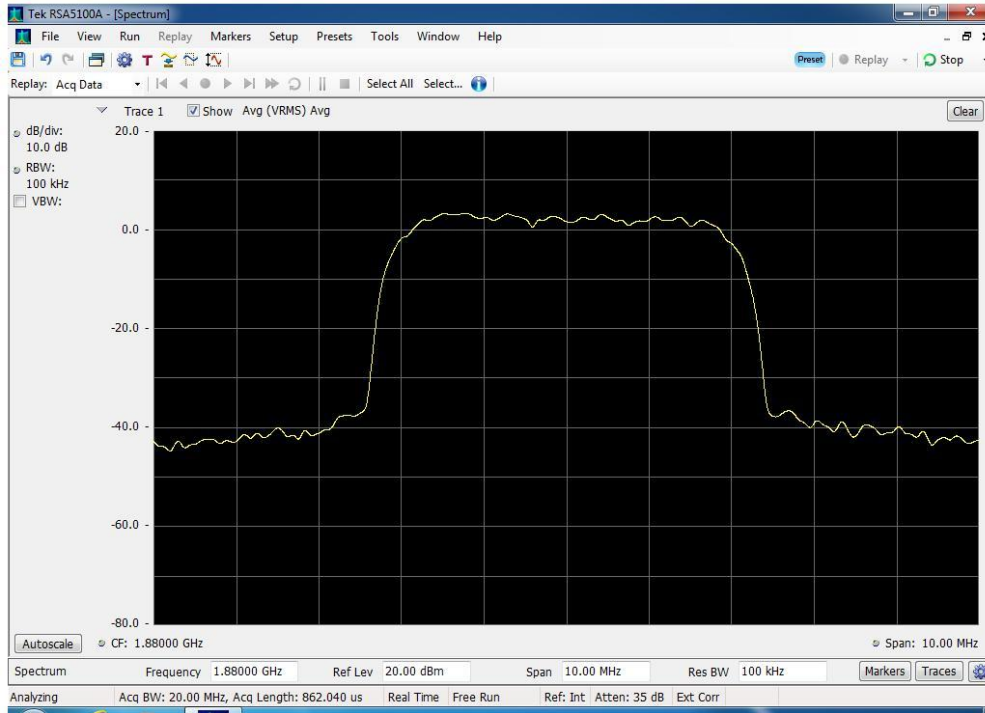

Uplink_WCDMA Input_698 - 716 MHz

Uplink_WCDMA Input_776 - 787 MHz

Uplink_WCDMA Input_824 - 849 MHz

Uplink_WCDMA Output_1710 - 1755 MHz

Uplink_WCDMA Output_1850 - 1910 MHz

Uplink_WCDMA Output_698 - 716 MHz

Uplink_WCDMA Output_776 - 787 MHz

Uplink_WCDMA Output_824 - 849 MHz