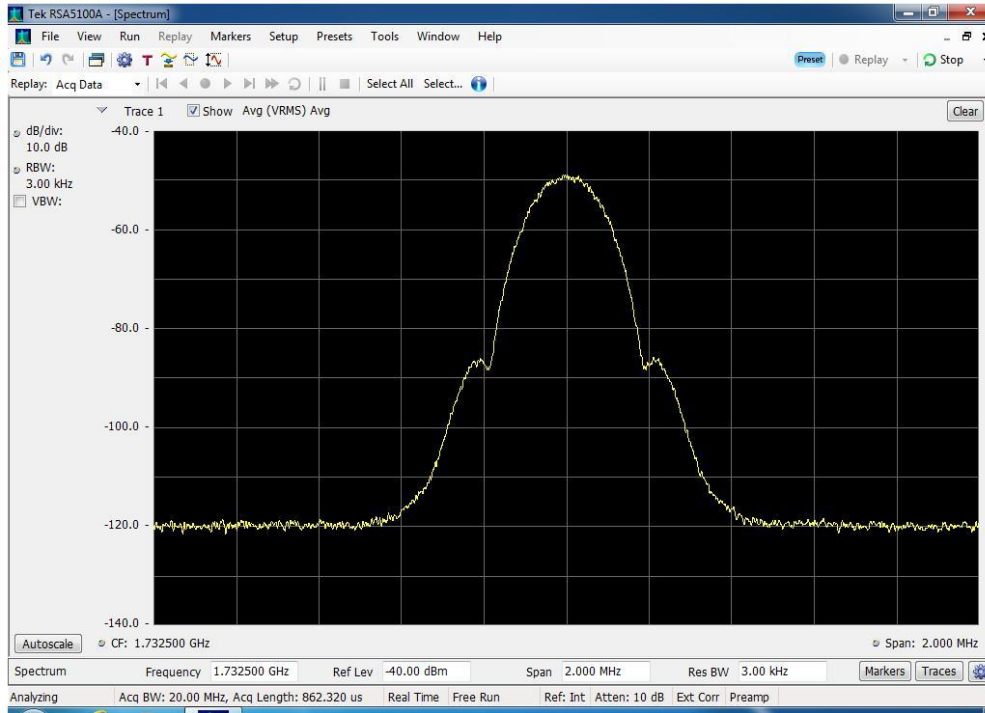

Uplink_CDMA Output_776 - 787 MHz

Uplink_CDMA Output_824 - 849 MHz

Uplink_GSM Input_1710 - 1755 MHz

Uplink_GSM Input_1855 - 1910 MHz

Uplink_GSM Input_698 - 716 MHz

Uplink_GSM Input_776 - 787 MHz

Uplink_GSM Input_824 - 849 MHz