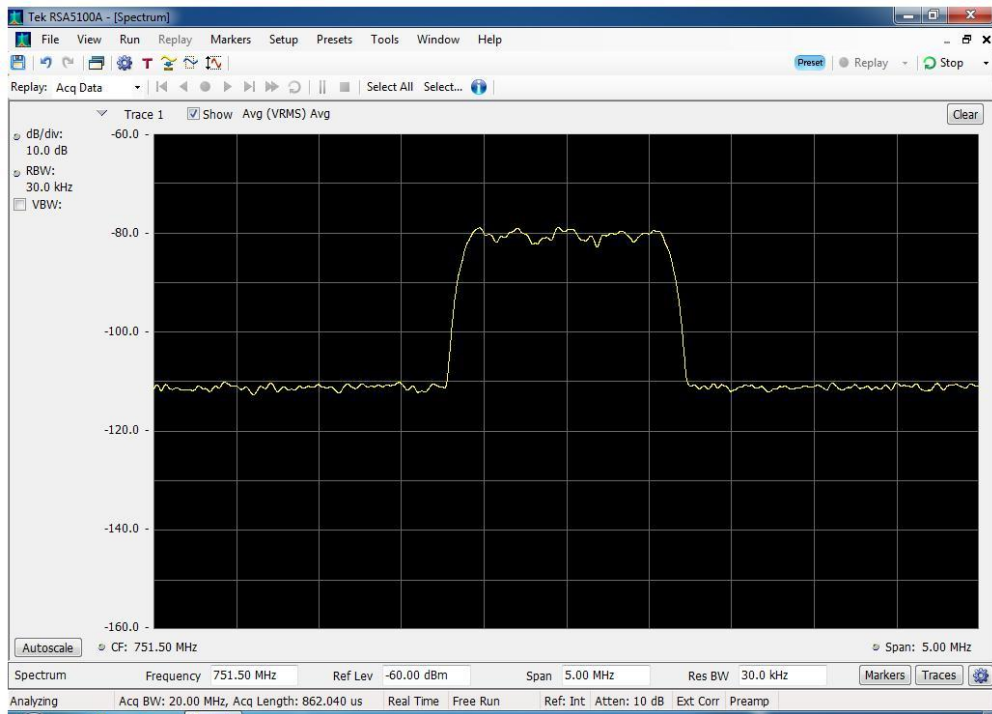

Annex H

Occupied Bandwidth

Downlink_CDMA Input_1930 - 1990 MHz

Downlink_CDMA Input_2110 - 2155 MHz

Downlink_CDMA Input_728 - 746 MHz

Downlink_CDMA Input_746 - 757 MHz

Downlink_CDMA Input_869 - 894 MHz

Downlink_CDMA Output_1930 - 1990 MHz