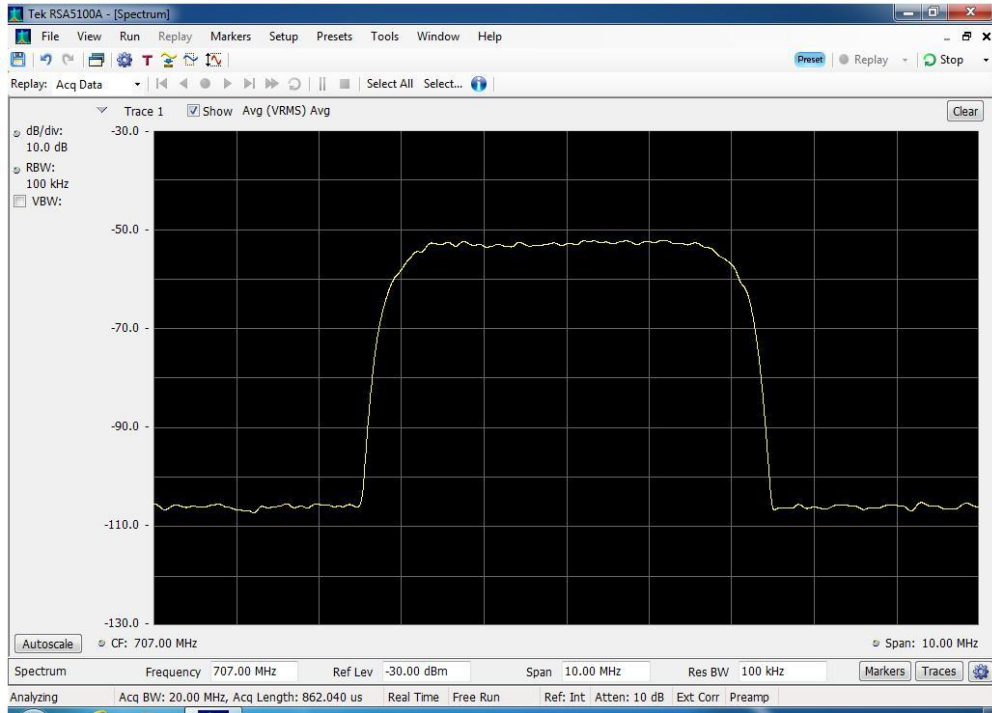

Uplink_WCDMA Input_698 - 716 MHz