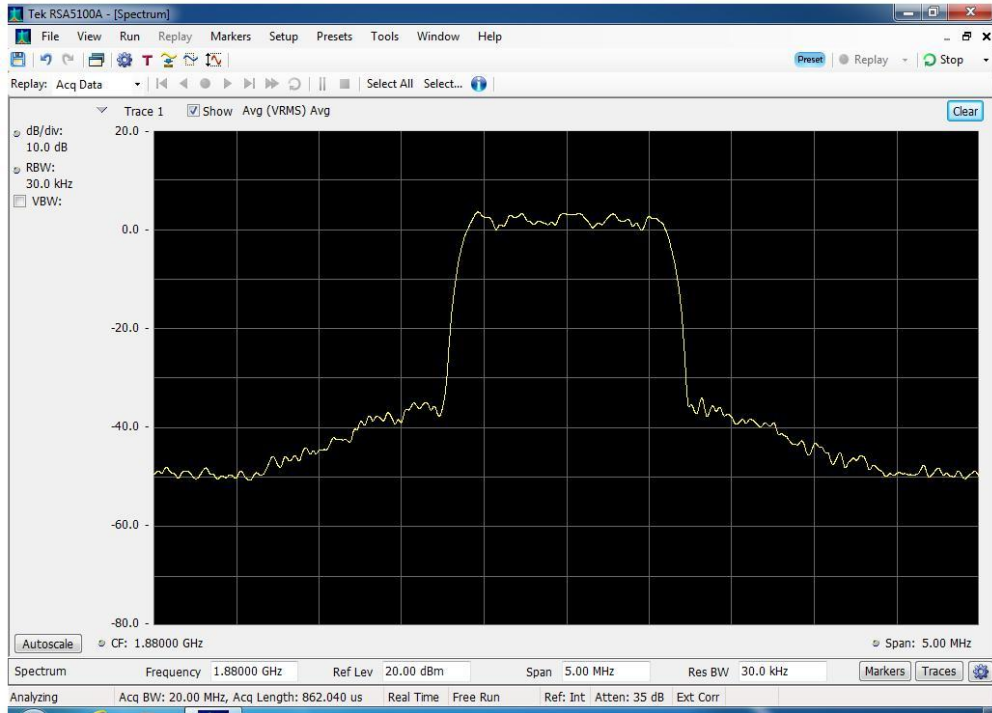

Uplink_CDMA Input_1850 - 1910 MHz

Uplink_CDMA Input_698 - 716 MHz

Uplink_CDMA Input_776 - 787 MHz

Uplink_CDMA Input_824 - 849 MHz

Uplink_CDMA Output_1710 - 1755 MHz

Uplink_CDMA Output_1850 - 1910 MHz

Uplink_CDMA Output_698 - 716 MHz