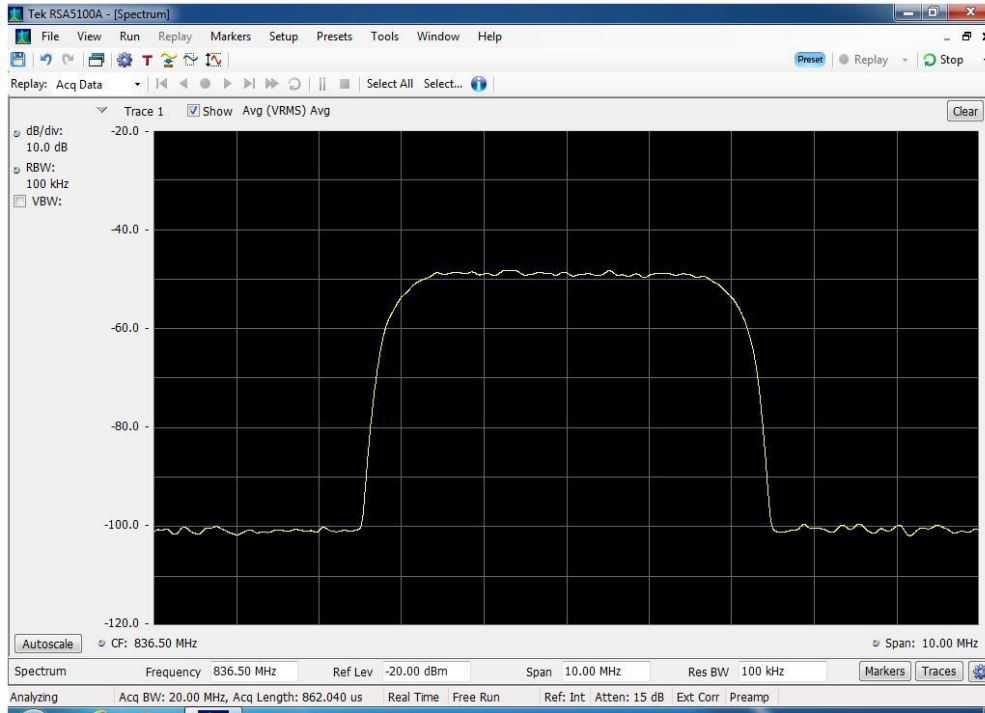

Uplink_WCDMA Input_698 - 716 MHz

Uplink_WCDMA Input_776 - 787 MHz

Uplink_WCDMA Input_824 - 849 MHz

Uplink_WCDMA Output_1710 - 1755 MHz

Uplink_WCDMA Output_1850 - 1910 MHz

Uplink_WCDMA Output_698 - 716 MHz

Uplink_WCDMA Output_776 - 787 MHz