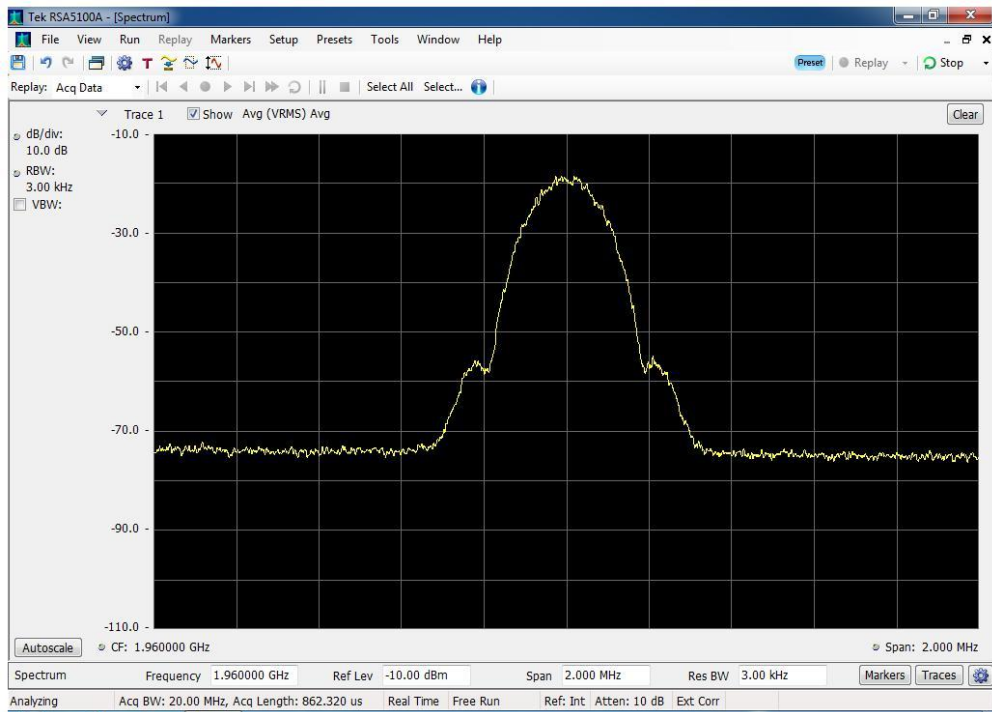

Downlink_GSM Input_728 - 746 MHz

Downlink_GSM Input_746 - 757 MHz

Downlink_GSM Input_869 - 894 MHz

Downlink_GSM Output_1930 - 1990 MHz

Downlink_GSM Output_2110 - 2155 MHz

Downlink_GSM Output_728 - 746 MHz

Downlink_GSM Output_746 - 757 MHz