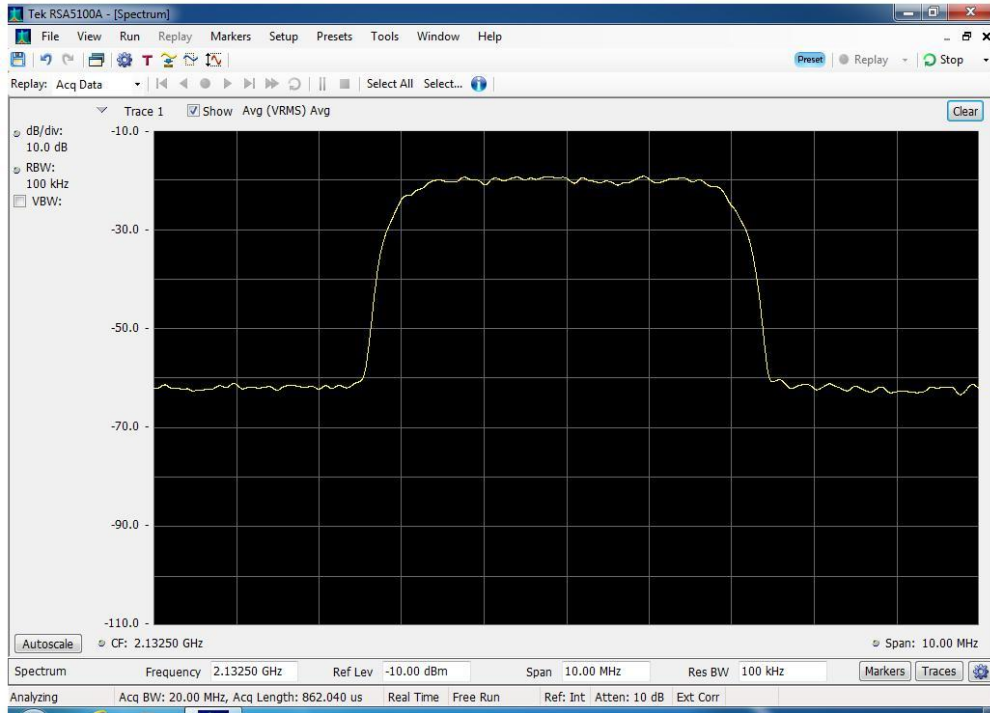

Downlink_WCDMA Output_2110 - 2155 MHz