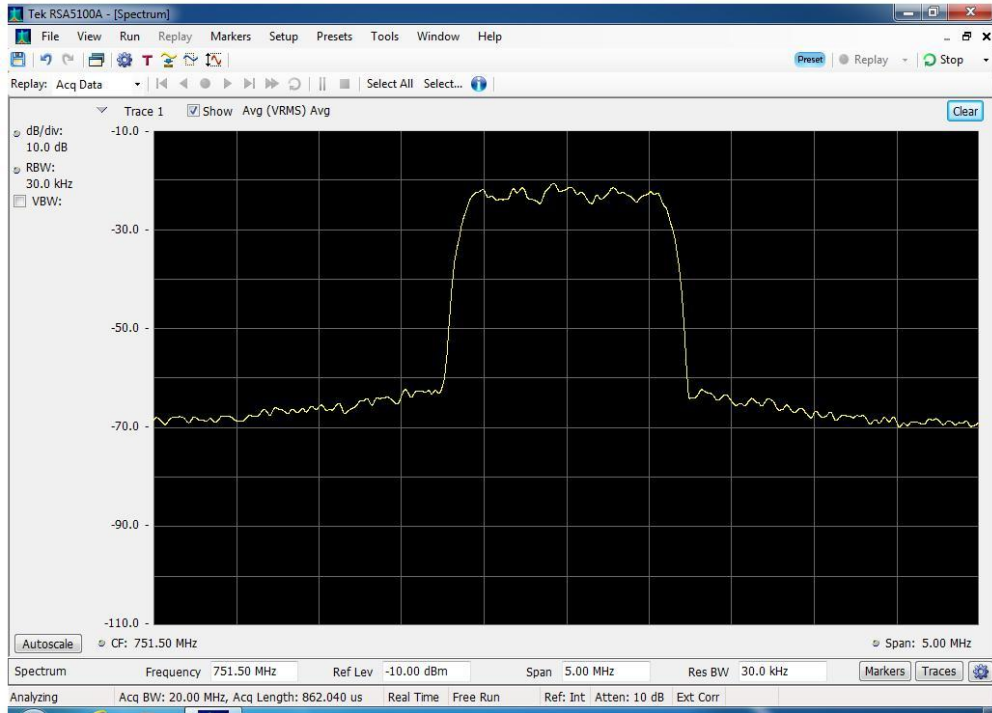

Downlink_CDMA Output_2110 - 2155 MHz

Downlink_CDMA Output_728 - 746 MHz

Downlink_CDMA Output_746 - 757 MHz

Downlink_CDMA Output_869 - 894 MHz

Downlink_GSM Input_1930 - 1990 MHz

Downlink_GSM Input_2110 - 2155 MHz

Downlink_GSM Input_728 - 746 MHz

Downlink_GSM Input_746 - 757 MHz

Downlink_GSM Input_869 - 894 MHz

Downlink_GSM Output_1930 - 1990 MHz

Downlink_GSM Output_2110 - 2155 MHz

Downlink_GSM Output_728 - 746 MHz

Downlink_GSM Output_746 - 757 MHz