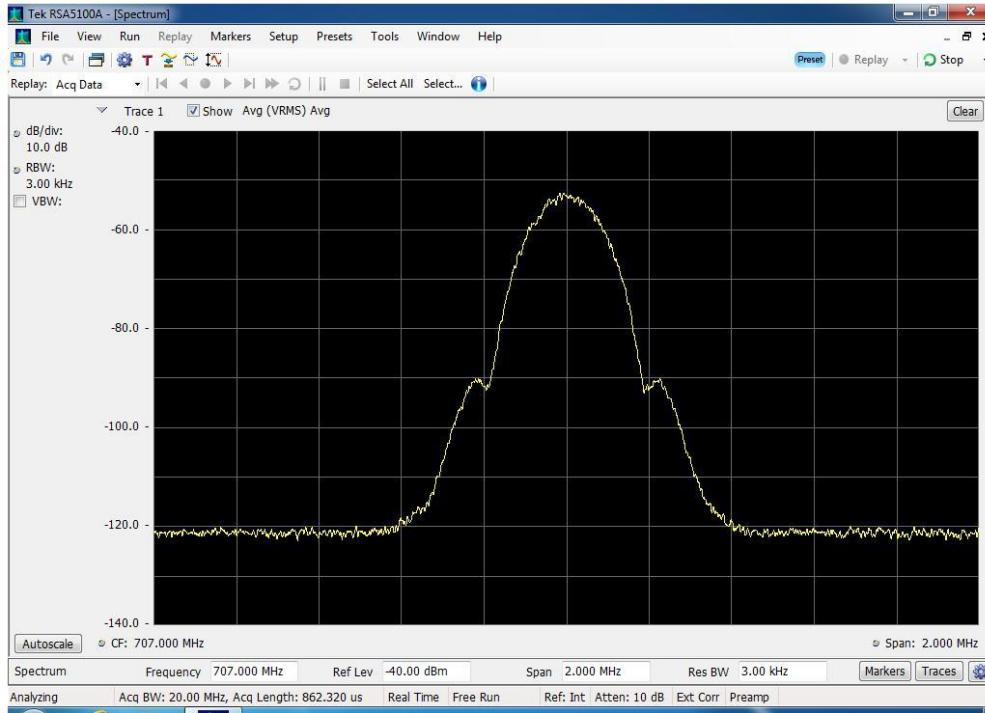

Uplink_CDMA Output_776 - 787 MHz

Uplink_CDMA Output_824 - 849 MHz

Uplink_GSM Input_1710 - 1755 MHz

Uplink_GSM Input_1855 - 1910 MHz

Uplink_GSM Input_698 - 716 MHz

Uplink_GSM Input_776 - 787 MHz

Uplink_GSM Input_824 - 849 MHz