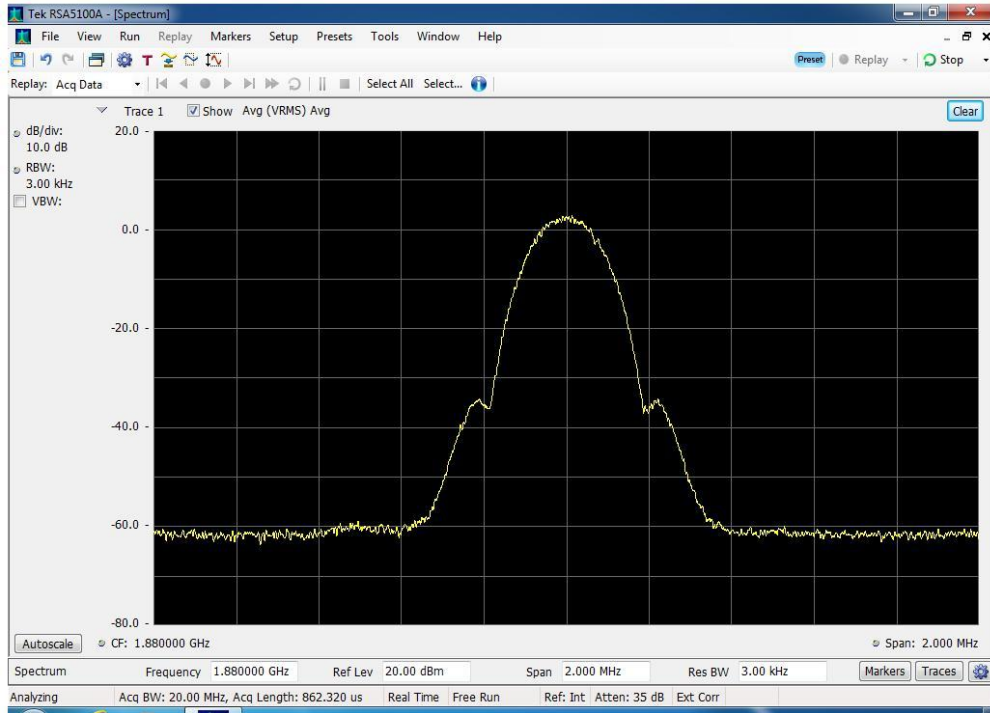

Uplink_GSM Output_1855 - 1910 MHz