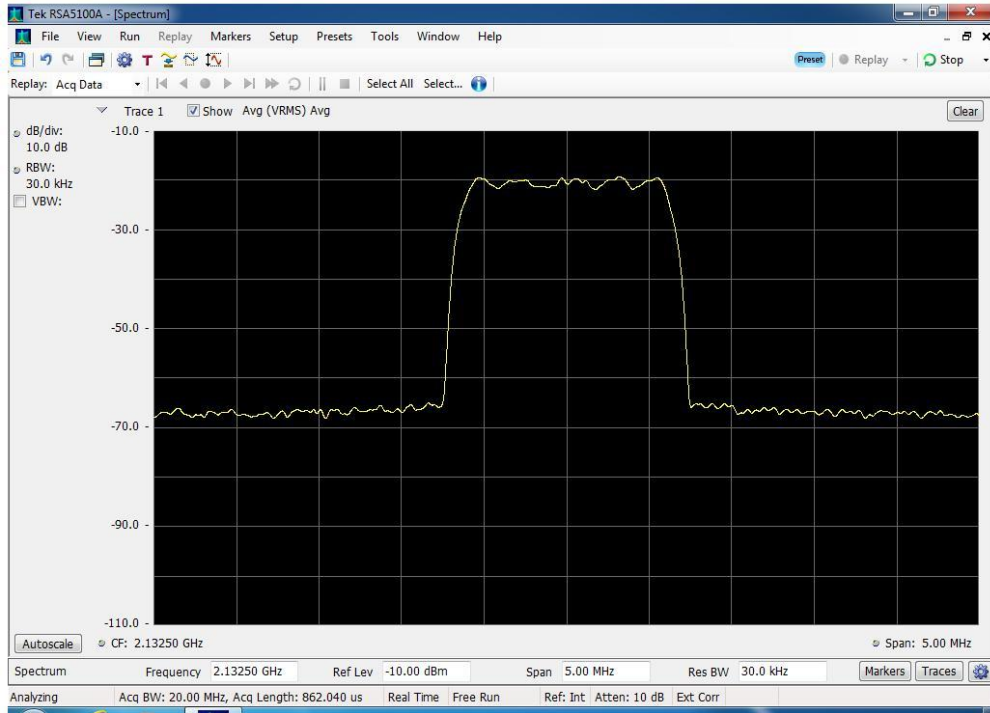

Downlink_CDMA Output_2110 - 2155 MHz