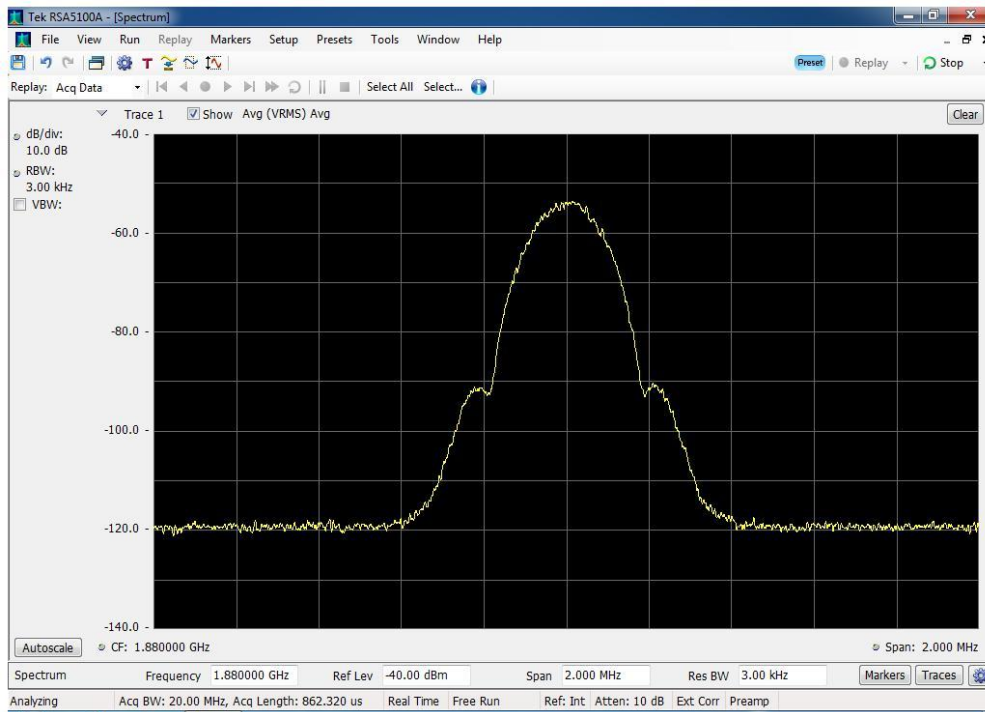

Uplink_CDMA Output_776 - 787 MHz

Uplink_CDMA Output_824 - 849 MHz

Uplink_GSM Input_1710 - 1755 MHz

Uplink_GSM Input_1855 - 1910 MHz

Uplink_GSM Input_698 - 716 MHz

Uplink_GSM Input_776 - 787 MHz

Uplink_GSM Input_824 - 849 MHz