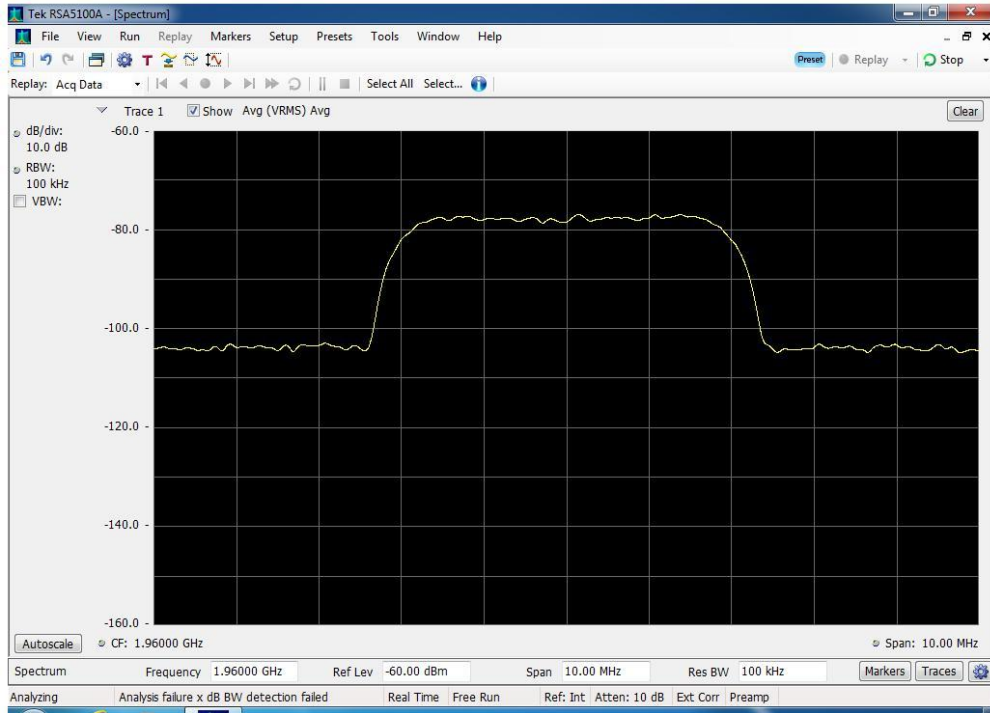

Downlink_WCDMA Input_1930 - 1990 MHz