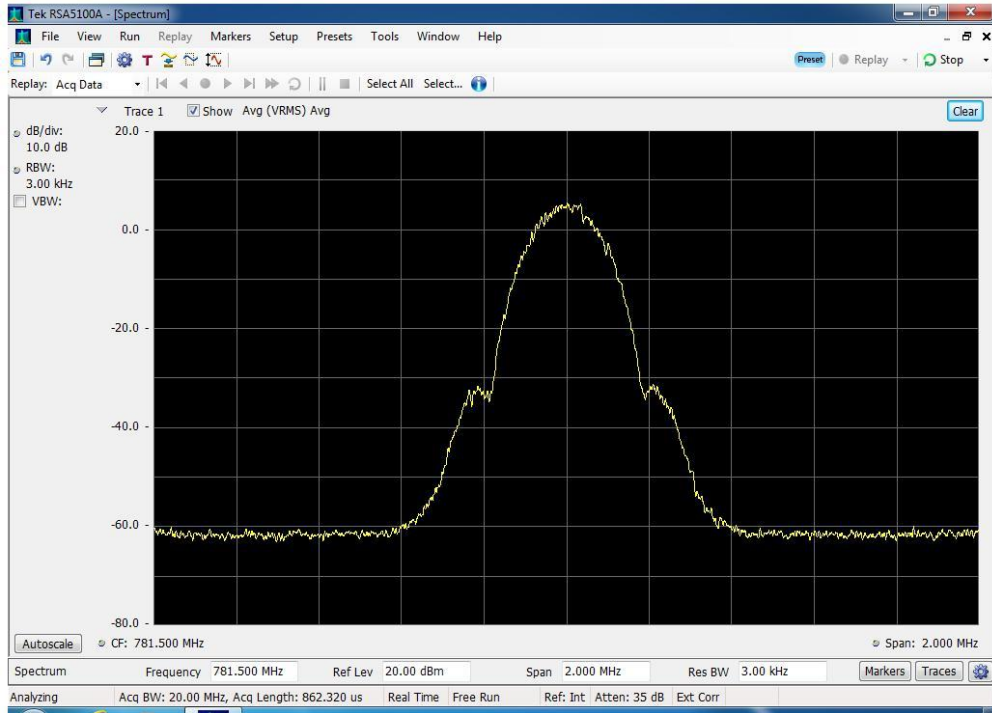

Uplink_GSM Output_1710 - 1755 MHz

Uplink_GSM Output_1855 - 1910 MHz

Uplink_GSM Output_698 - 716 MHz

Uplink_GSM Output_776 - 787 MHz

Uplink_GSM Output_824 - 849 MHz

Uplink_WCDMA Input_1710 - 1755 MHz

Uplink_WCDMA Input_1850 - 1910 MHz