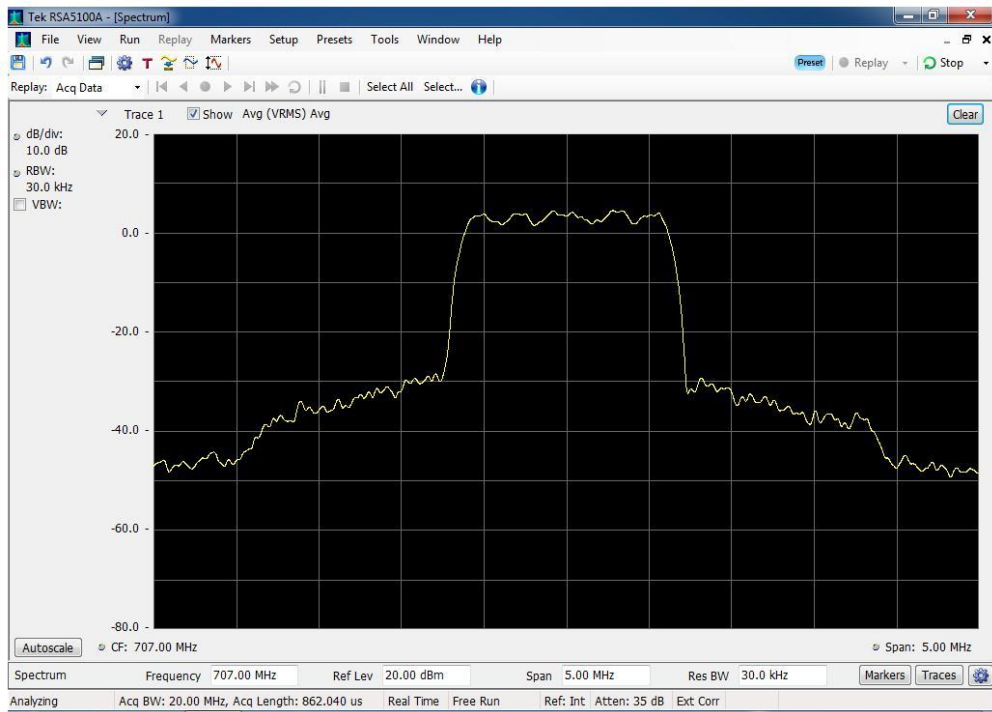

Uplink_CDMA Input_1850 - 1910 MHz

Uplink_CDMA Input_698 - 716 MHz

Uplink_CDMA Input_776 - 787 MHz

Uplink_CDMA Input_824 - 849 MHz

Uplink_CDMA Output_1710 - 1755 MHz

Uplink_CDMA Output_1850 - 1910 MHz

Uplink_CDMA Output_698 - 716 MHz