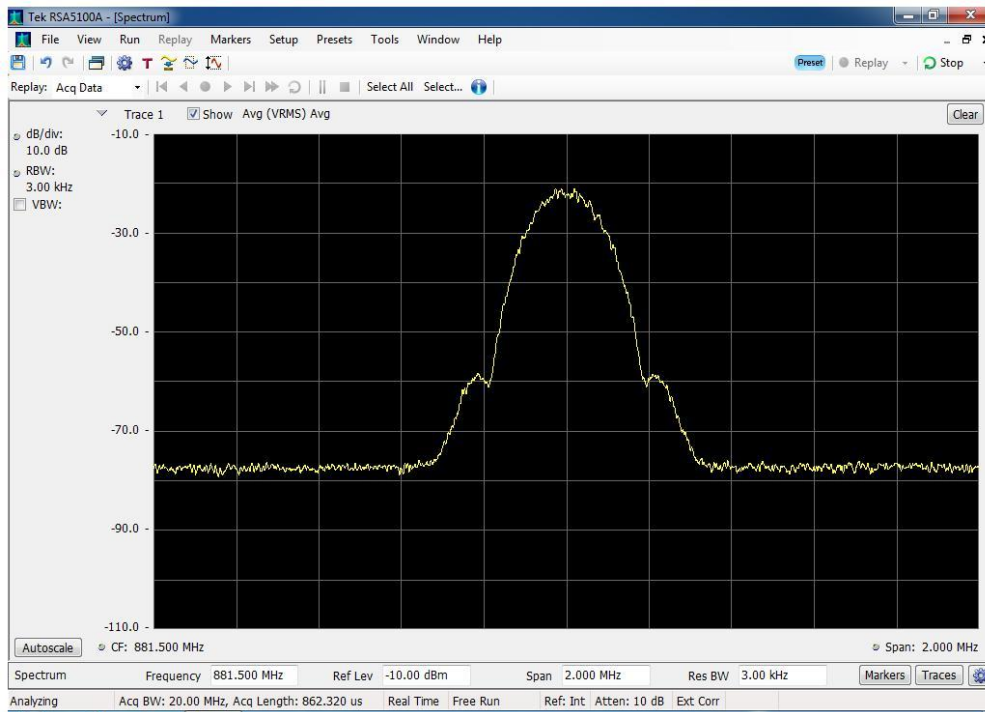

Downlink_GSM Output_869 - 894 MHz