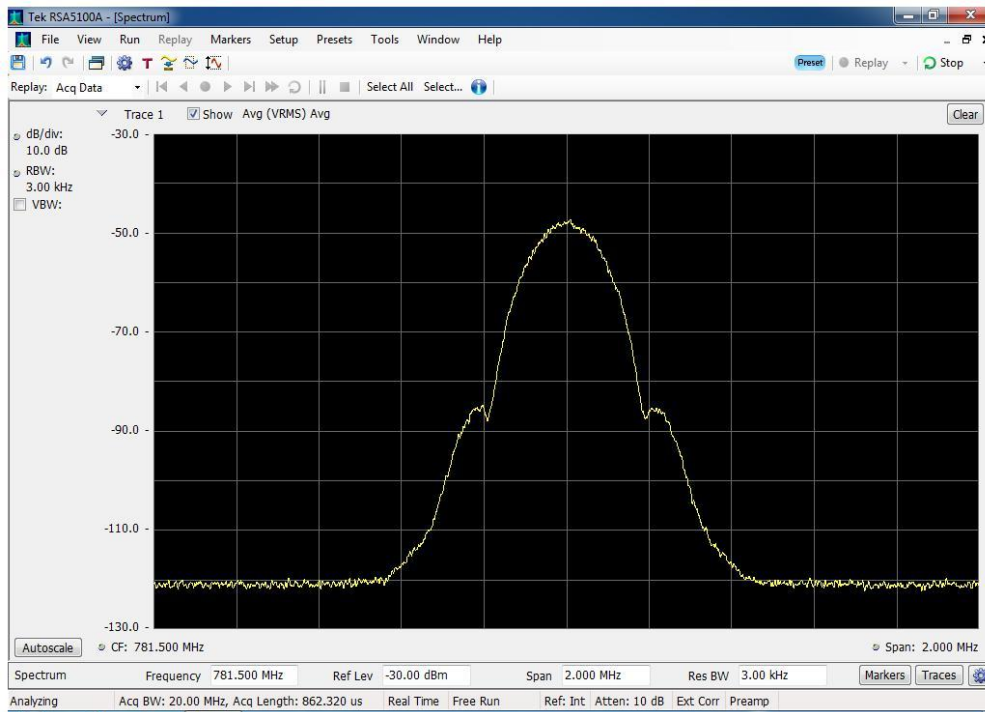

Uplink_CDMA Output_776 - 787 MHz

Uplink_CDMA Output_824 - 849 MHz

Uplink_GSM Input_1710 - 1755 MHz

Uplink_GSM Input_1855 - 1910 MHz

Uplink_GSM Input_698 - 716 MHz

Uplink_GSM Input_776 - 787 MHz

Uplink_GSM Input_824 - 849 MHz