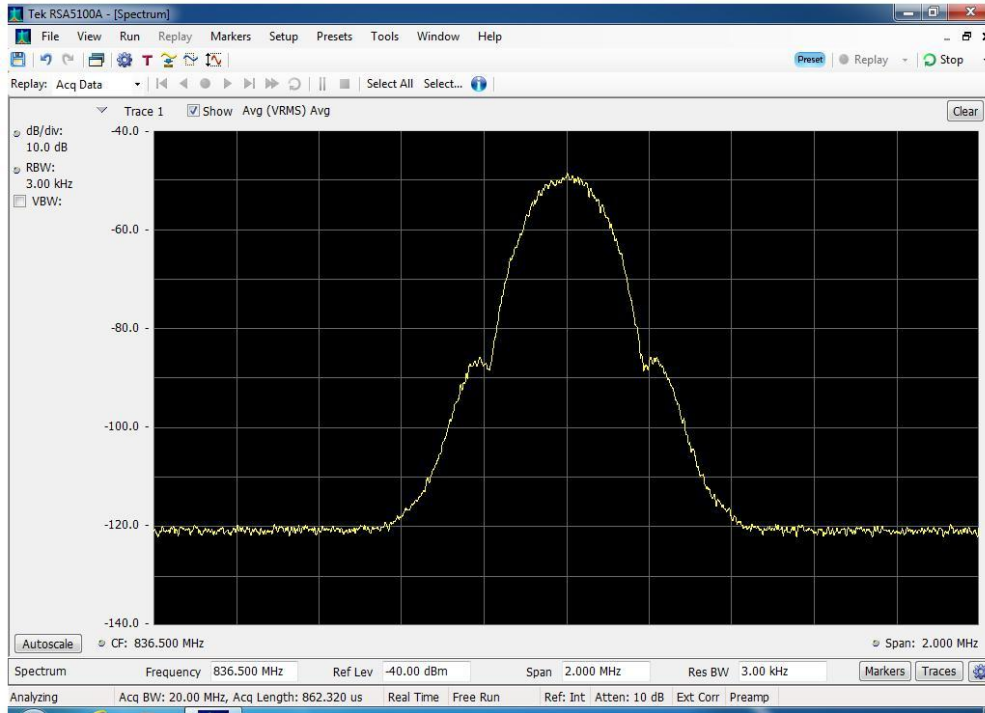

Uplink_CDMA Output_776 - 787 MHz

Uplink_CDMA Output_824 - 849 MHz

Uplink_GSM Input_1710 - 1755 MHz

Uplink_GSM Input_1855 - 1910 MHz

Uplink_GSM Input_698 - 716 MHz

Uplink_GSM Input_776 - 787 MHz

Uplink_GSM Input_824 - 849 MHz