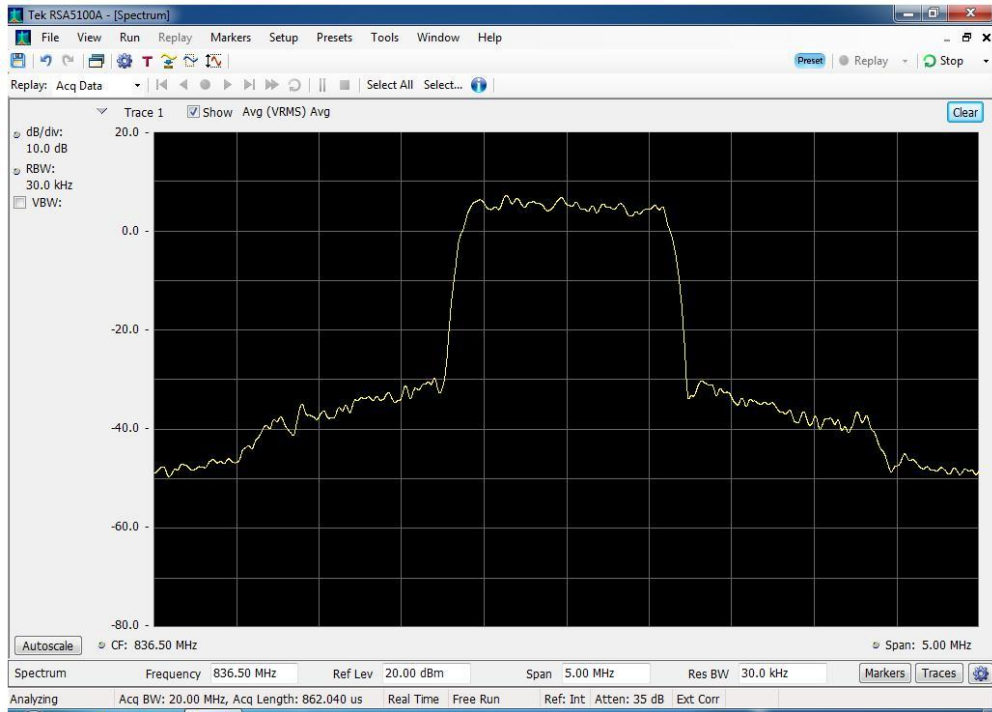

Uplink_CDMA Output_824 - 849 MHz