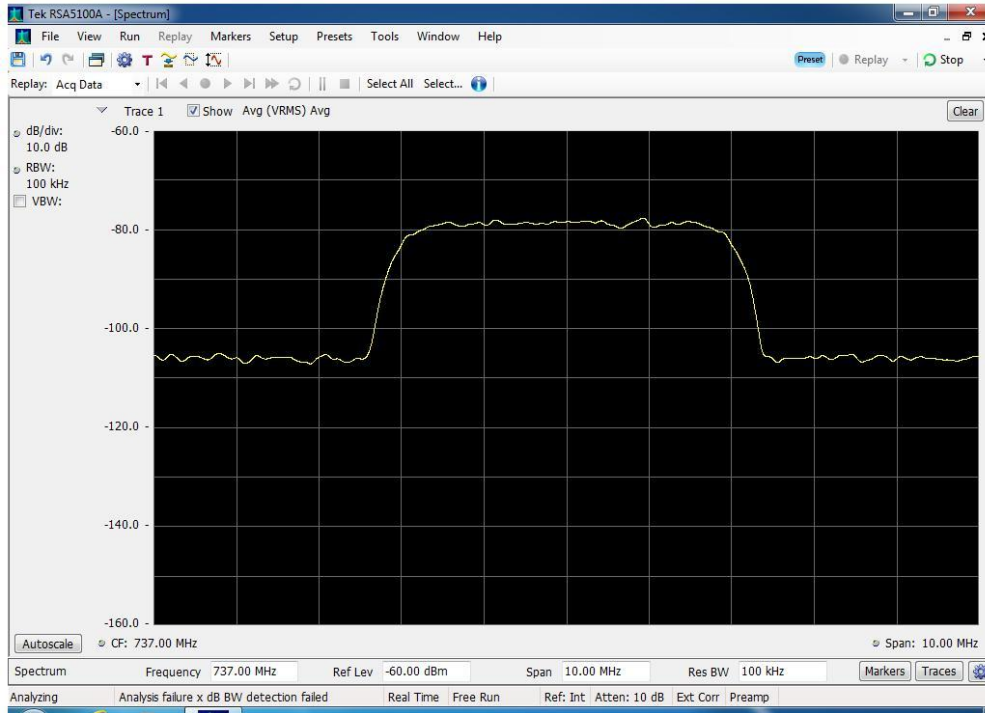

Downlink_GSM Output_869 - 894 MHz

Downlink_WCDMA Input_1930 - 1990 MHz

Downlink_WCDMA Input_2110 - 2155 MHz

Downlink_WCDMA Input_728 - 746 MHz

Downlink_WCDMA Input_746 - 757 MHz

Downlink_WCDMA Input_869 - 894 MHz