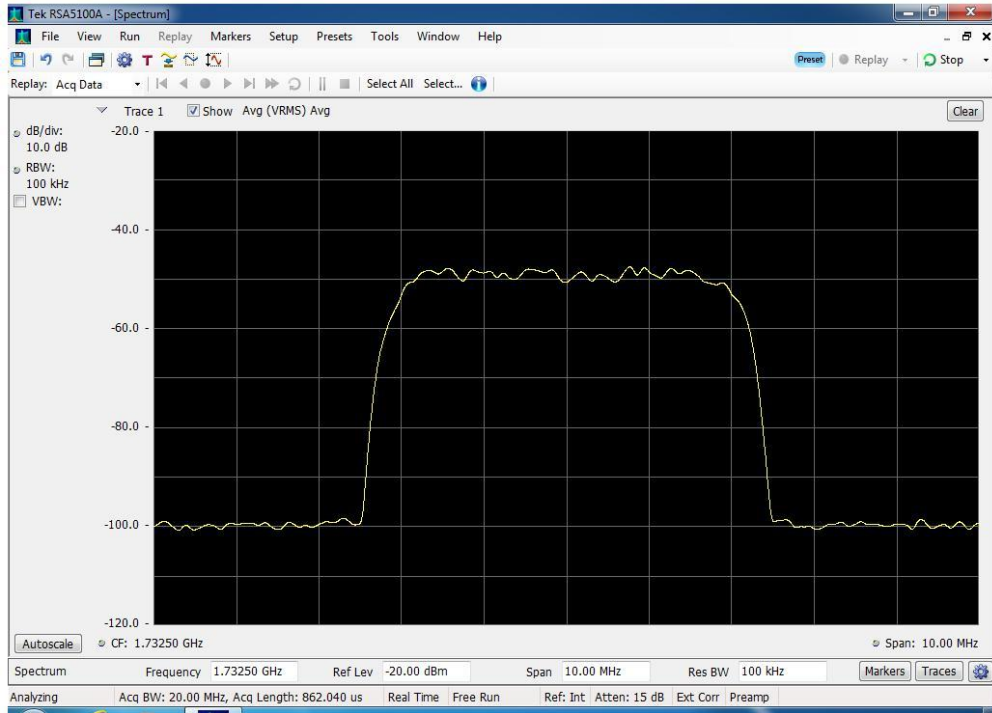

Uplink_GSM Output_1710 - 1755 MHz

Uplink_GSM Output_1855 - 1910 MHz

Uplink_GSM Output_698 - 716 MHz

Uplink_GSM Output_776 - 787 MHz

Uplink_GSM Output_824 - 849 MHz

Uplink_WCDMA Input_1710 - 1755 MHz

Uplink_WCDMA Input_1850 - 1910 MHz