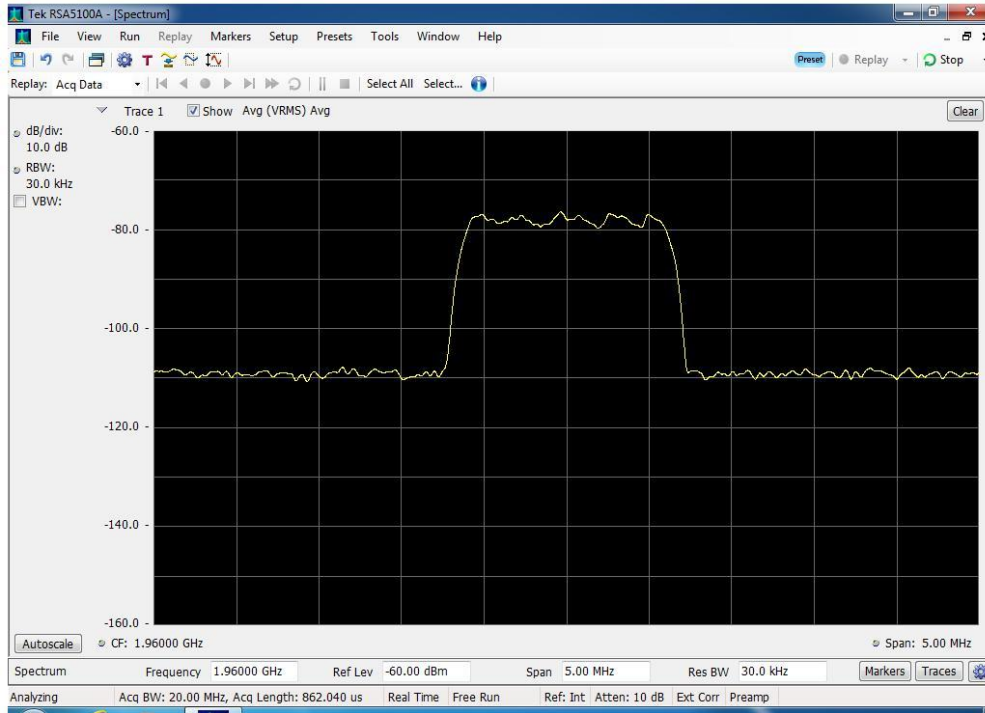

Annex H

Occupied Bandwidth

Downlink_CDMA Input_1930 - 1990 MHz

Downlink_CDMA Input_2110 - 2155 MHz

Downlink_CDMA Input_728 - 746 MHz

Downlink_CDMA Input_746 - 757 MHz

Downlink_CDMA Input_869 - 894 MHz

Downlink_CDMA Output_1930 - 1990 MHz