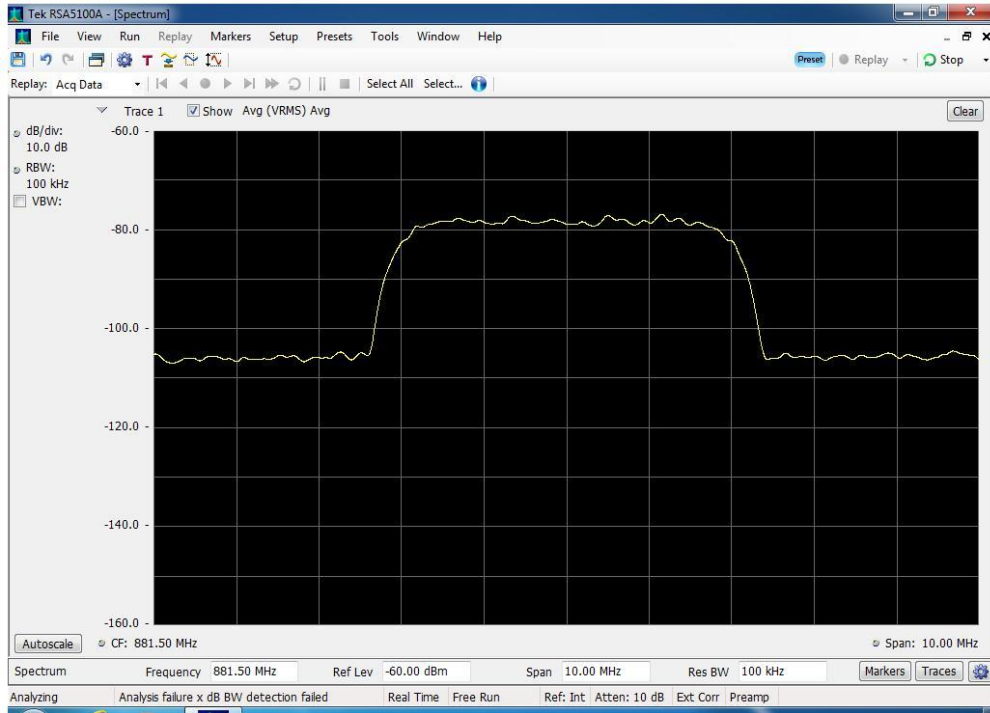

Downlink_GSM Output_869 - 894 MHz

Downlink_WCDMA Input_1930 - 1990 MHz

Downlink_WCDMA Input_2110 - 2155 MHz

Downlink_WCDMA Input_728 - 746 MHz

Downlink_WCDMA Input_746 - 757 MHz

Downlink_WCDMA Input_869 - 894 MHz