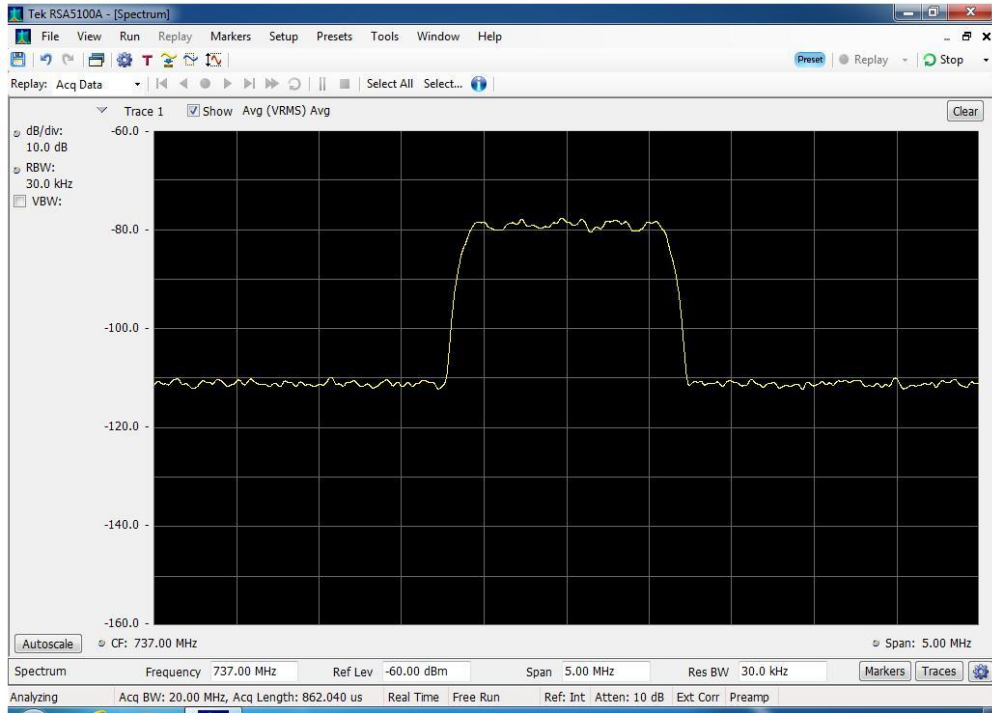

Annex H

Occupied Bandwidth

Downlink_CDMA Input_1930 - 1990 MHz

Downlink_CDMA Input_2110 - 2155 MHz

Downlink_CDMA Input_728 - 746 MHz

Downlink_CDMA Input_746 - 757 MHz

Downlink_CDMA Input_869 - 894 MHz

Downlink_CDMA Output_1930 - 1990 MHz