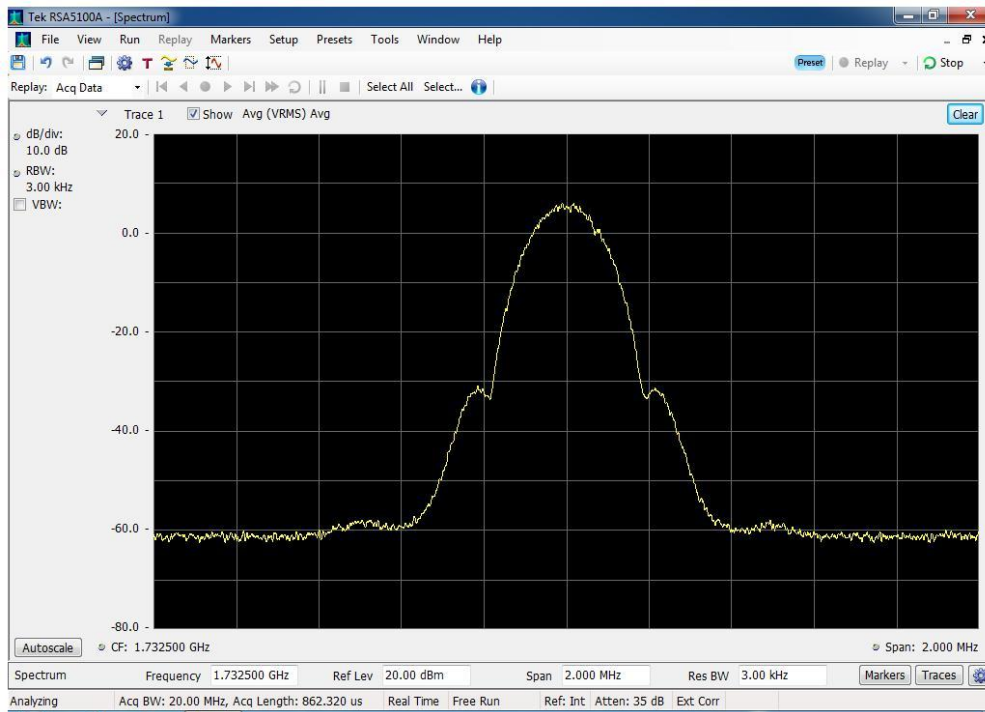

Uplink_GSM Output_1710 - 1755 MHz