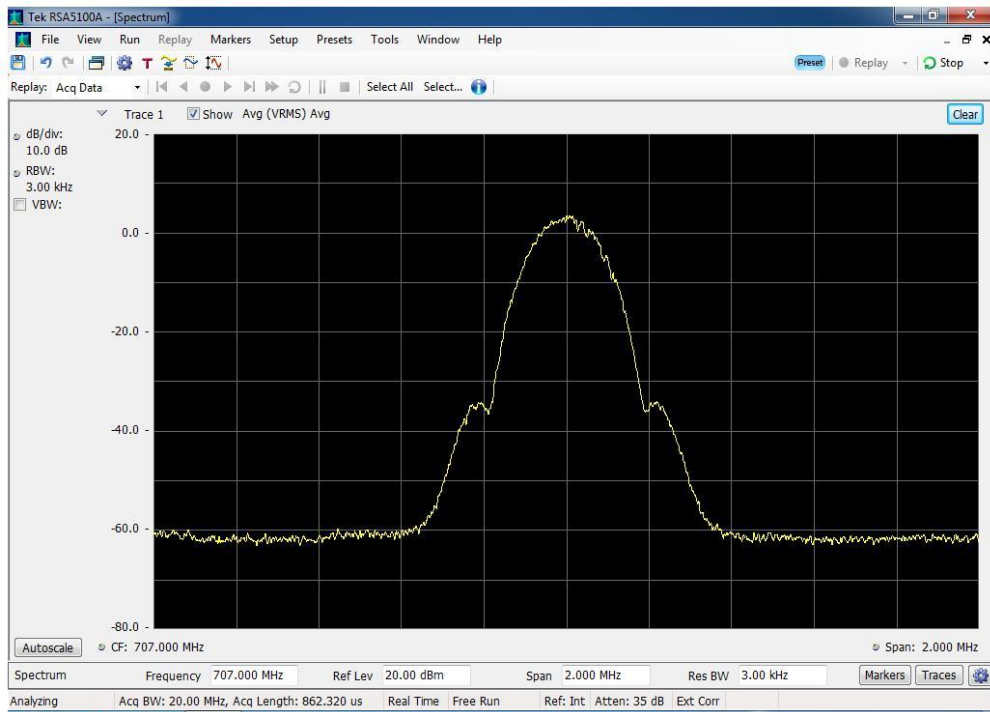

Uplink_GSM Output_1710 - 1755 MHz

Uplink_GSM Output_1855 - 1910 MHz

Uplink_GSM Output_698 - 716 MHz

Uplink_GSM Output_776 - 787 MHz

Uplink_GSM Output_824 - 849 MHz

Uplink_WCDMA Input_1710 - 1755 MHz

Uplink_WCDMA Input_1850 - 1910 MHz