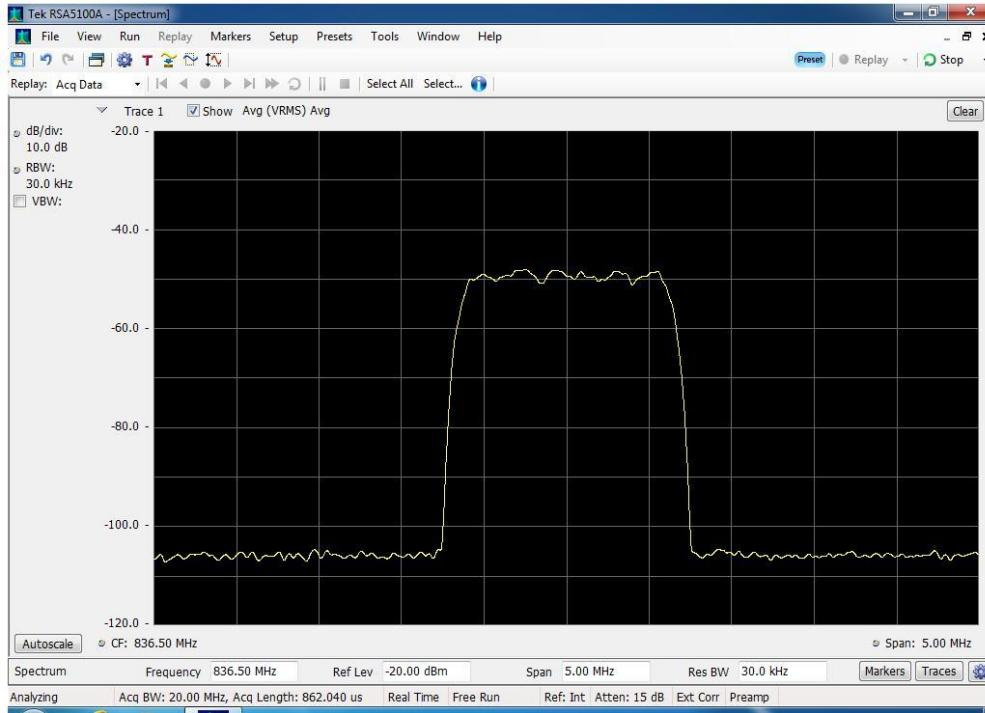

Uplink_CDMA Input_1850 - 1910 MHz

Uplink_CDMA Input_698 - 716 MHz

Uplink_CDMA Input_776 - 787 MHz

Uplink_CDMA Input_824 - 849 MHz

Uplink_CDMA Output_1710 - 1755 MHz

Uplink_CDMA Output_1850 - 1910 MHz

Uplink_CDMA Output_698 - 716 MHz