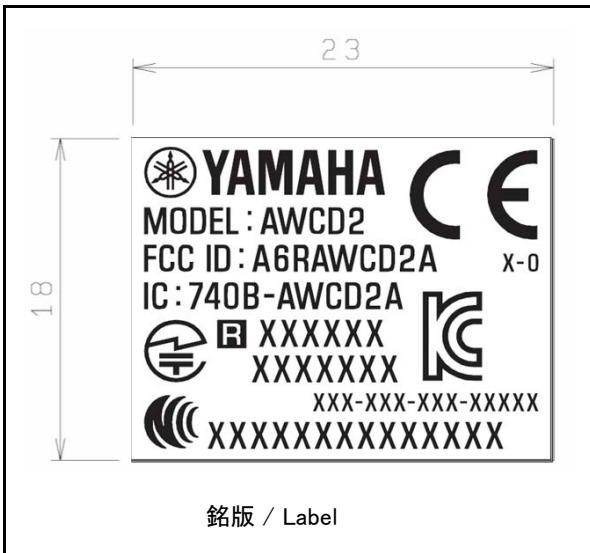

# 銘板 / Label plate

製品名 / Product name: AWCD2

写真, または図 / Photograph or Drawing Data.

## 材質 / Materials

白コート紙  
White Mirror Coat