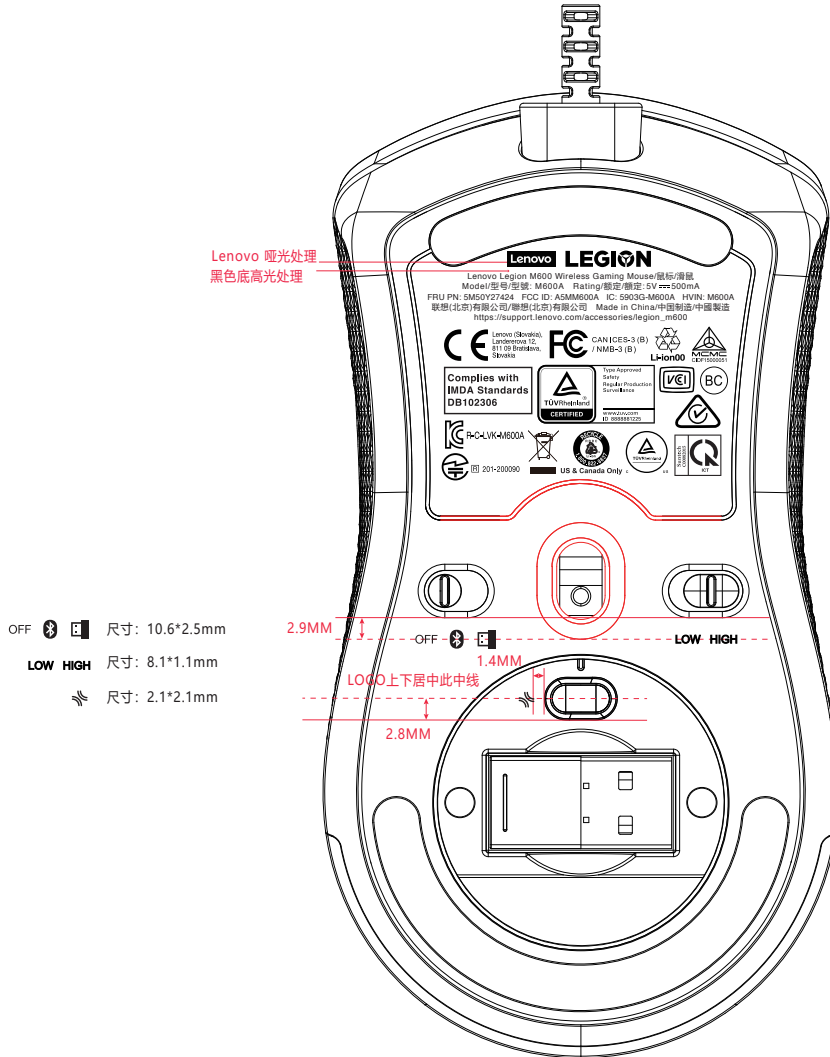

镭雕确认书

版本: 1.0

镭雕编号	LEGION-M600A-01-01	完成日期	2020-02-18
客户名称	LENOVO	产品名称	MG690F

单位: mm 公差范围: ± 0.3

第 1 页 共 1 页

底盖晒字

销售部

品质部

外发部

制造部

资材部

工程部

设计制作

审 核

批 准

GTWIPS&M 009-04-02