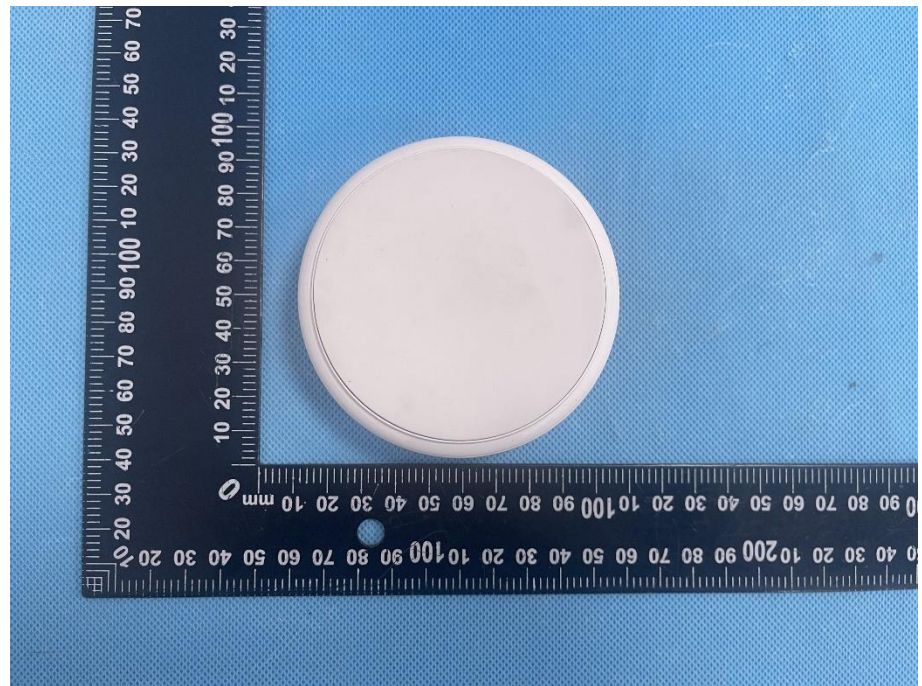

## EXHIBIT 2 - EUT EXTERNAL PHOTOGRAPHS

<p><b>EUT View 1</b></p>	
<p><b>EUT View 2</b></p>	

<p><b>EUT View 3</b></p>	
<p><b>EUT View 4</b></p>	

**EUT View 5**

**EUT View 6**

<p><b>EUT View 7</b></p>	
<p><b>EUT View 8</b></p>	 <p>QI2 Wireless Charger Model: MPP15-1TNNA Input: 5V==3A,9V==2.2A Output:5W/15W FCC ID: A4X-MPP15-1TNNA Made in China</p> <p>FC CE <del>RoHS</del></p>