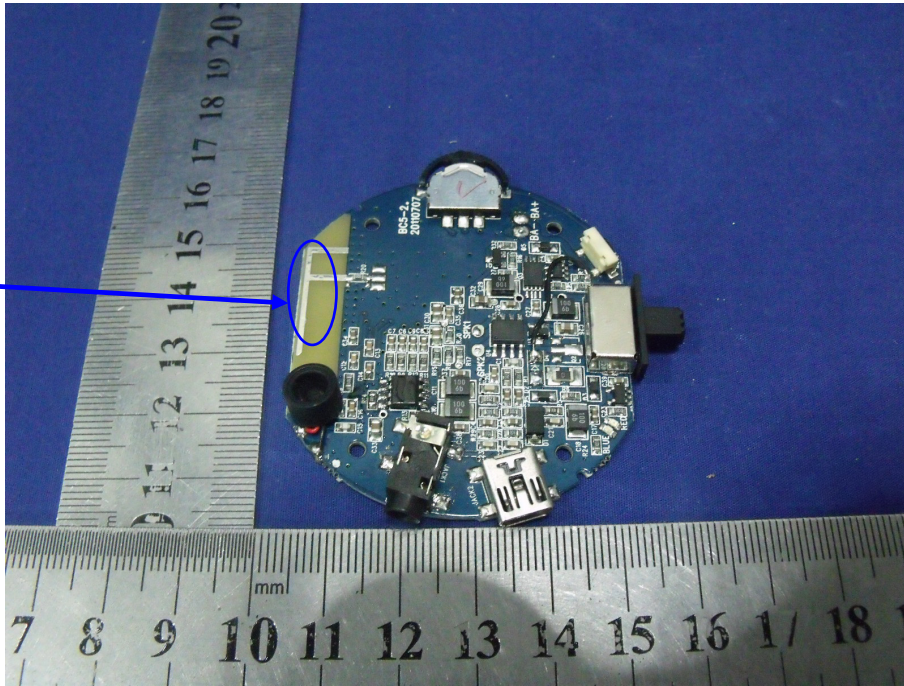

*Internal of EUT*

Antenna

Bluetooth Module