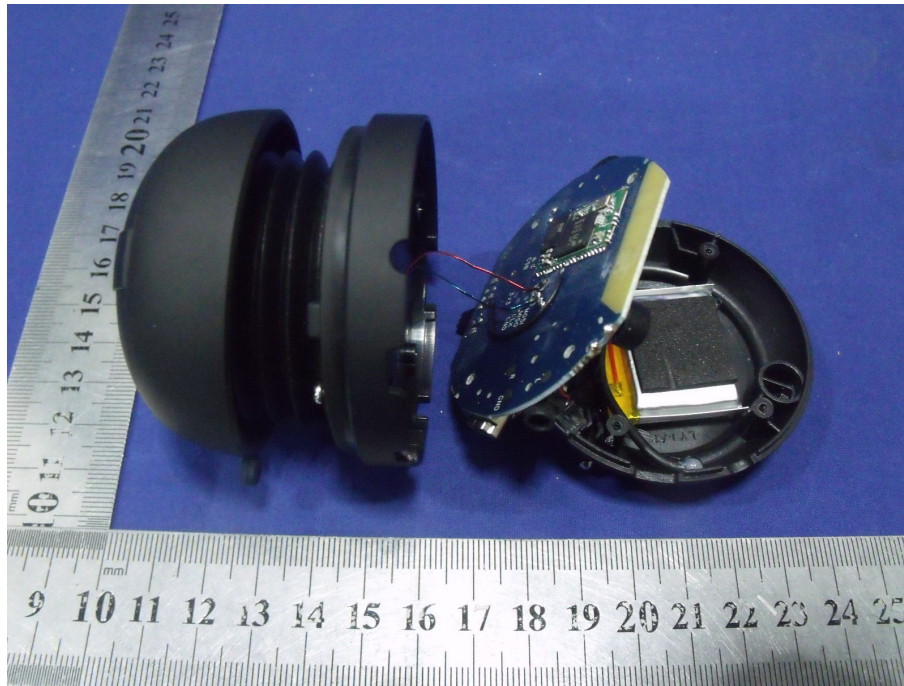

*Internal of EUT*

Antenna

Bluetooth Module