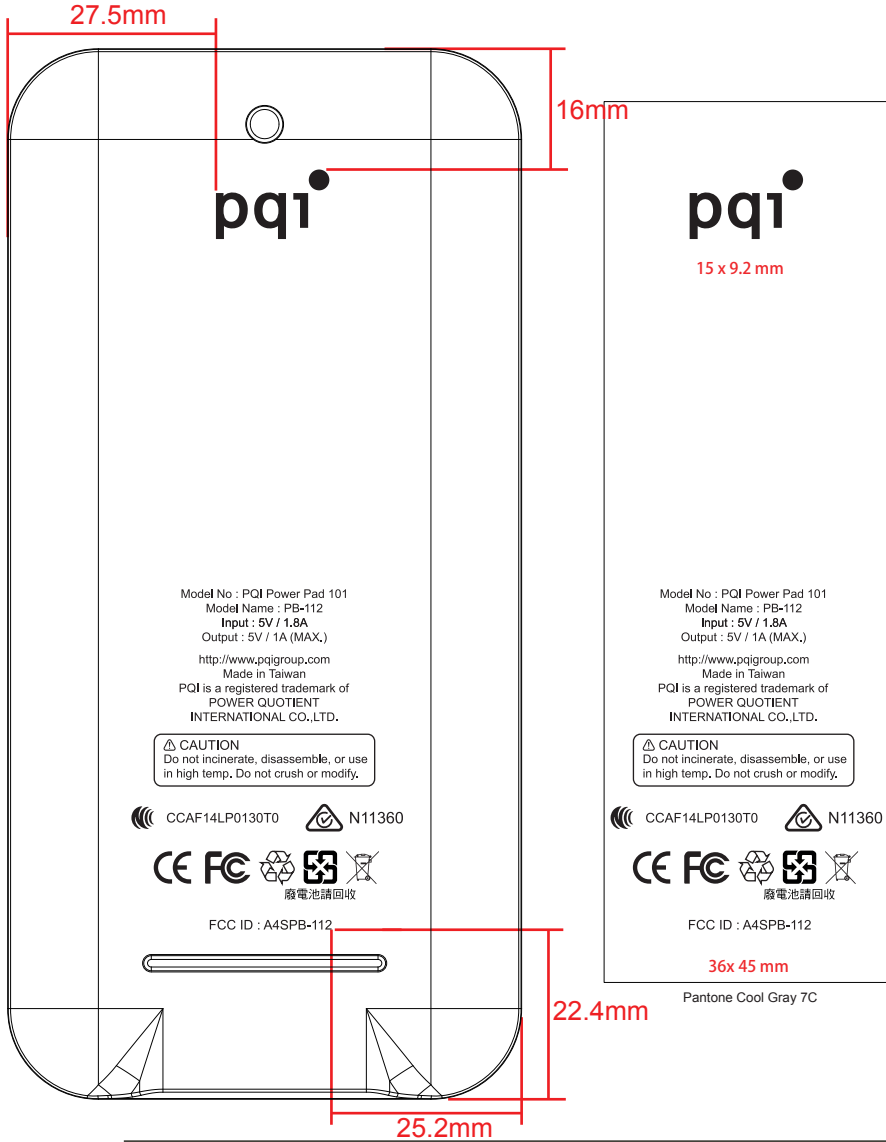

SKU	上蓋	中件	下蓋	上蓋印刷
	噴漆		不噴漆	
黑	黑皮革		黑塑料(細花)	上蓋 Pantone 877C 下蓋 Pantone Cool Gray 7C

PQI

PG-021 Pad

Revise :
20131125 PQI Logo由彩色換成灰色
20140123 垃圾桶去除下方一橫

20140703 Add FCC ID / NCC Code / N11360

Artwork

Drawer		Date	2014/07/03	Rev.	V05
Designer		Title PG021 Wireless Pad Print - PQI			
Approved		Drawing No.			
Scale	1:1	Unit.			
POWERGENE					