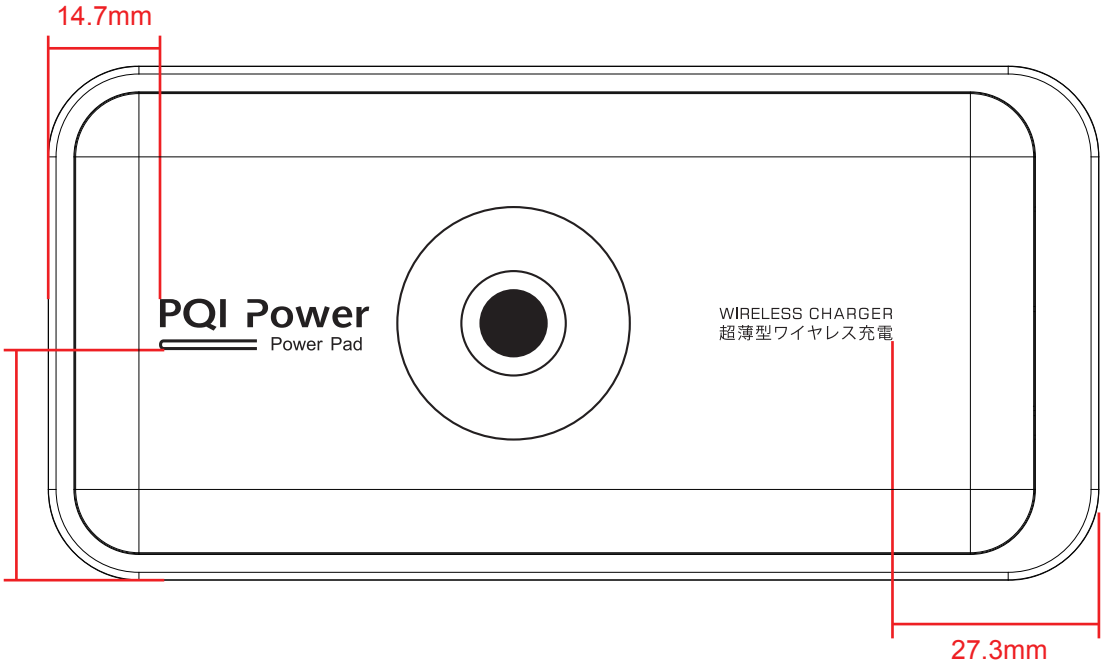

SKU	上蓋	中件	下蓋	上蓋印刷
	噴漆		不噴漆	
黑	黑皮革		黑塑料(細花)	上蓋 Pantone 877C 下蓋 Pantone Cool Gray 7C

PQI

PG-021 Pad

Revise :
20131125 PQI Logo由彩色換成灰色
20140123 垃圾桶去除下方一橫

20140703 Add FCC ID / NCC Code / N11360

Artwork

Drawer		Date	2014/07/03	Rev.	V05
Designer		Title PG021 Wireless Pad Print - PQI			
Approved		Drawing No.			
Scale	1:1	Unit.			
POWERGENE					