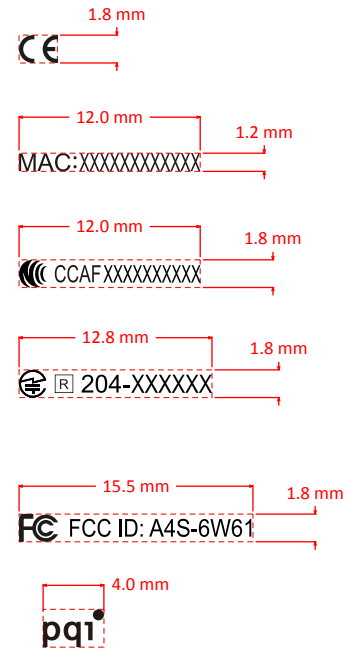

鐫雕稿

MES 序號共14碼
字高：1.5 mm
此為示意圖，請依業務提供序號製作

MAC序號設計說明：
序號共12碼

CCAFXXXXXXXXXX
NCC安規標誌設計說明：
認證碼共14碼

204-XXXXXX
TELCOM安規標誌設計說明：
認證碼共10碼

FCC ID: A4S-6W61
FCC ID安規標誌設計說明：
認證碼共8碼

單位：mm

備註	日期	20130527	圖號	Air Card_DHR_LR1
1. 鐫雕文字不可斷線或模糊不清 2. 鐫雕偏移公差範圍上下左右各0.25 mm	機種	Air Card	繪圖者	Yafeng Chen
	版本	1.0	檢圖者	Asher Lin
	容量		確認者	Jason Tsai