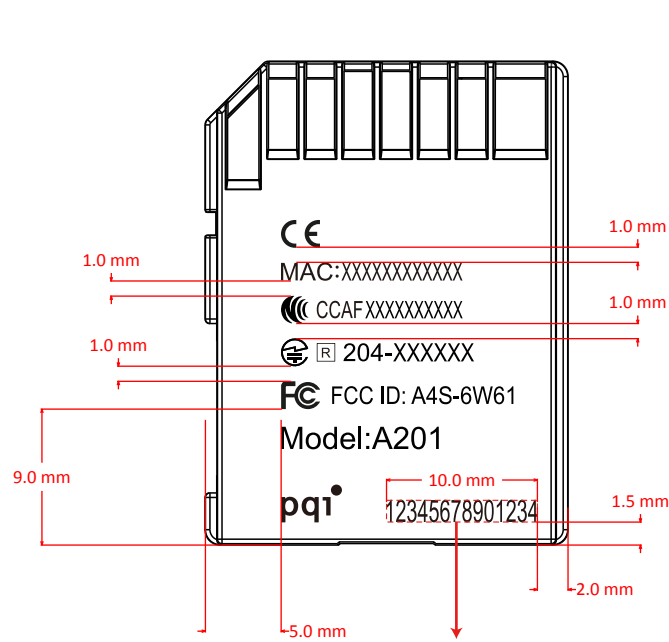

鐫雕稿

MES 序號共14碼
字高：1.5 mm
此為示意圖，請依業務提供序號製作

MAC序號設計說明：
序號共12碼

CCAFXXXXXXXXXX
NCC安規標誌設計說明：
認證碼共14碼

204-XXXXXX
TELCOM安規標誌設計說明：
認證碼共10碼

FCC ID: A4S-6W61
FCC ID安規標誌設計說明：
認證碼共8碼

單位：mm

備註	日期	20130527	圖號	Air Card_DHR_LR1
1. 鐫雕文字不可斷線或模糊不清 2. 鐫雕偏移公差範圍上下左右各0.25 mm	機種	Air Card	繪圖者	Yafeng Chen
	版本	1.0	檢圖者	Asher Lin
	容量		確認者	Jason Tsai