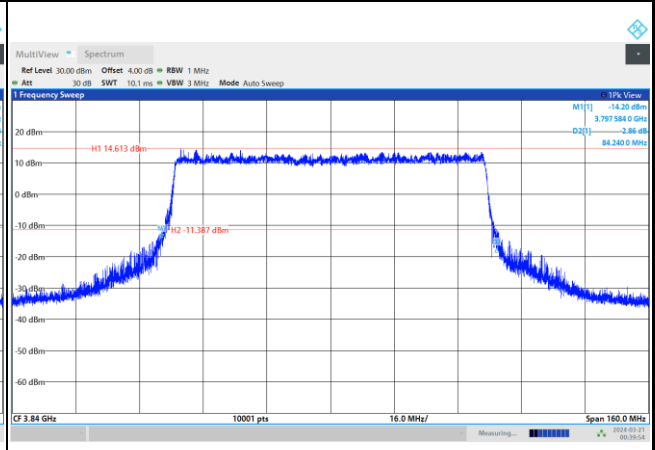

FR1 n77 / 70MHz / CP OFDM / Middle Channel / Full RB

QPSK

16QAM

64QAM

256QAM

FR1 n77 / 80MHz / CP OFDM / Middle Channel / Full RB

QPSK

16QAM