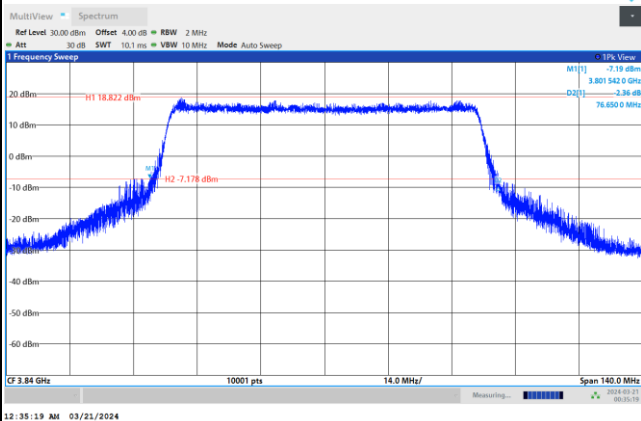

FR1 n77 / 70MHz / CP OFDM / Middle Channel / Full RB

QPSK

16QAM