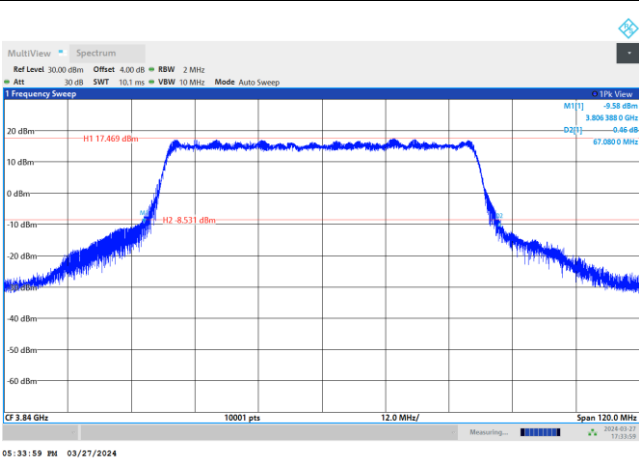

16QAM

64QAM

256QAM

FR1 n77 / 60MHz / CP OFDM / Middle Channel / Full RB

QPSK

16QAM

64QAM

256QAM