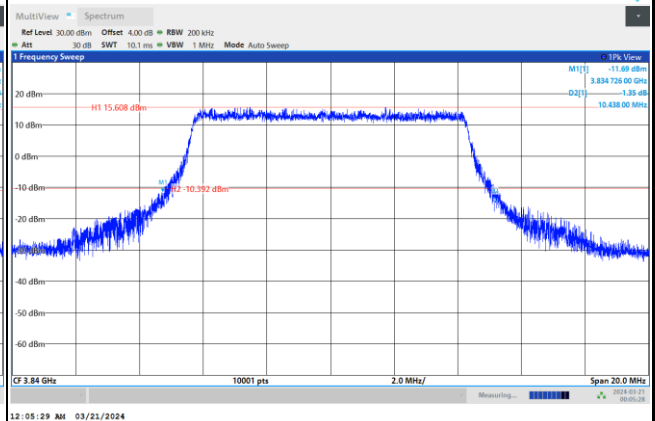

FR1 n77 / 10MHz / CP OFDM / Middle Channel / Full RB

QPSK

16QAM