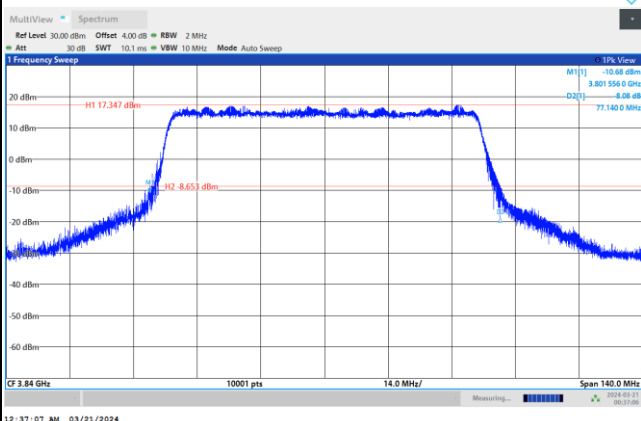

FR1 n77 / 70MHz / CP OFDM / Middle Channel / Full RB

QPSK

16QAM

64QAM

256QAM

FR1 n77 / 80MHz / CP OFDM / Middle Channel / Full RB

QPSK

16QAM