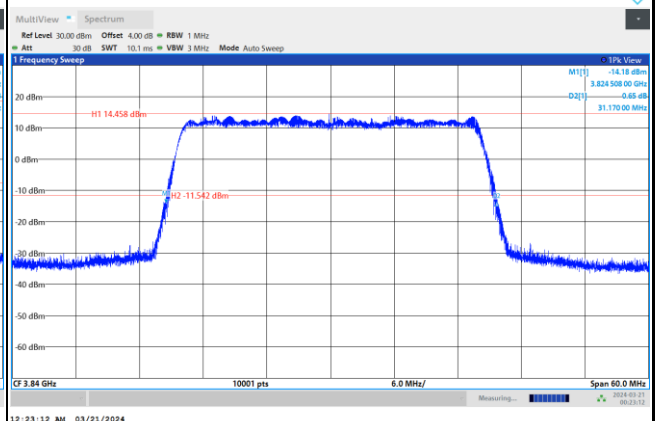

64QAM

256QAM