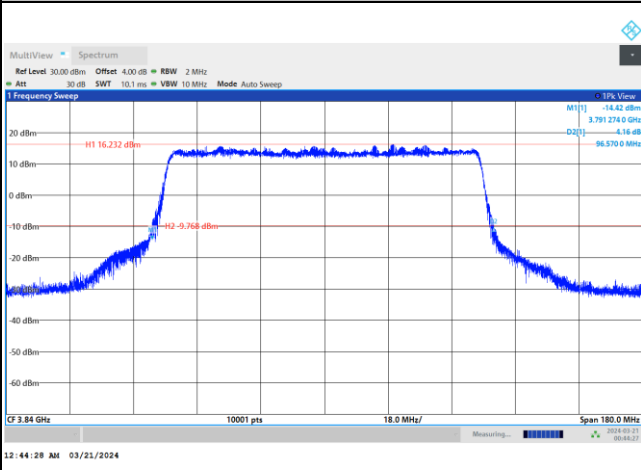

64QAM

256QAM

FR1 n77 / 90MHz / CP OFDM / Middle Channel / Full RB

QPSK

16QAM

64QAM

256QAM

FR1 n77 / 100MHz / CP OFDM / Middle Channel / Full RB