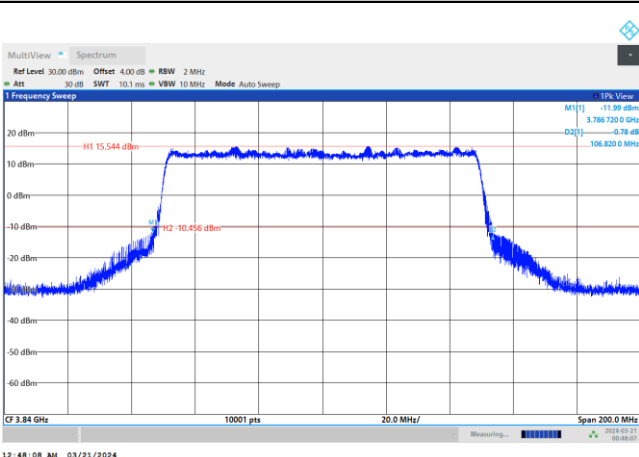

64QAM

256QAM