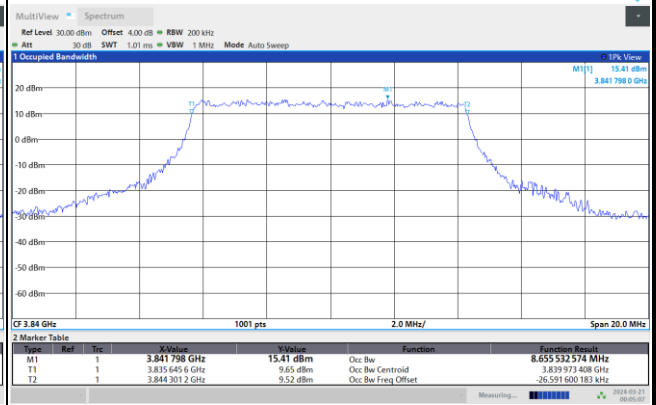

12:05:08 AM 03/21/2024