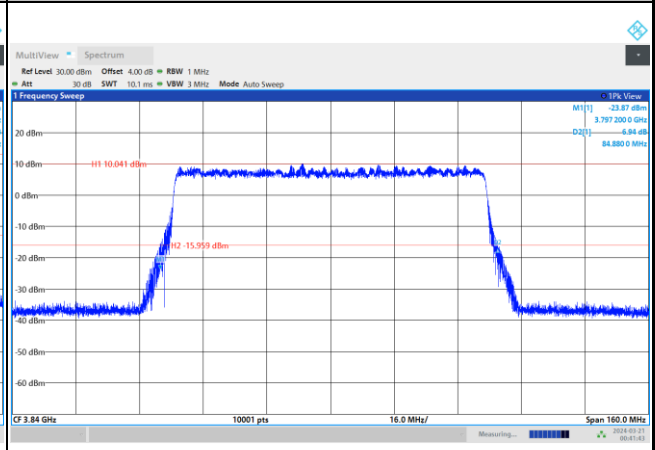

64QAM

256QAM