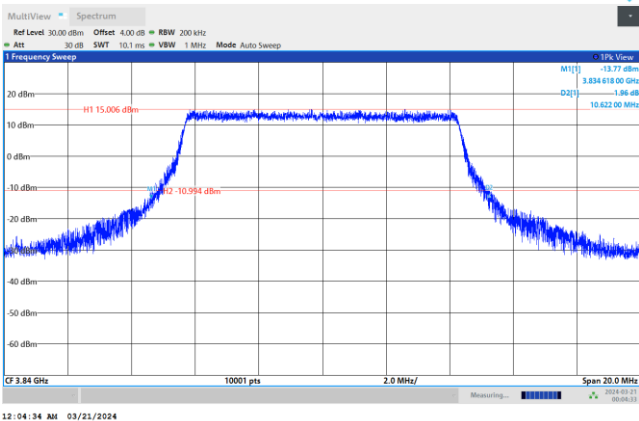

FR1 n77 / 10MHz / CP OFDM / Middle Channel / Full RB

QPSK

16QAM