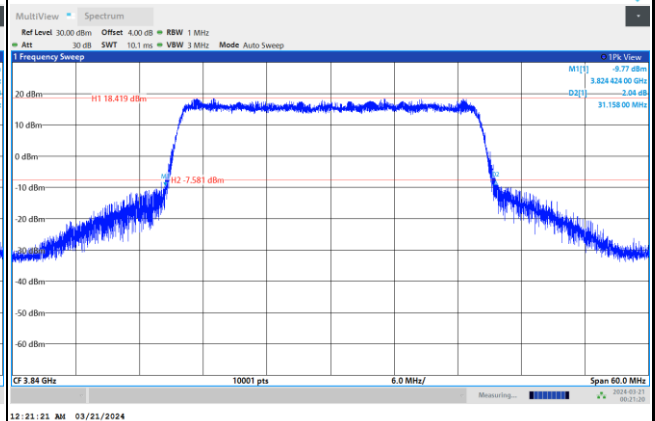

QPSK

16QAM

64QAM

256QAM

FR1 n77 / 30MHz / CP OFDM / Middle Channel / Full RB

QPSK

16QAM

64QAM