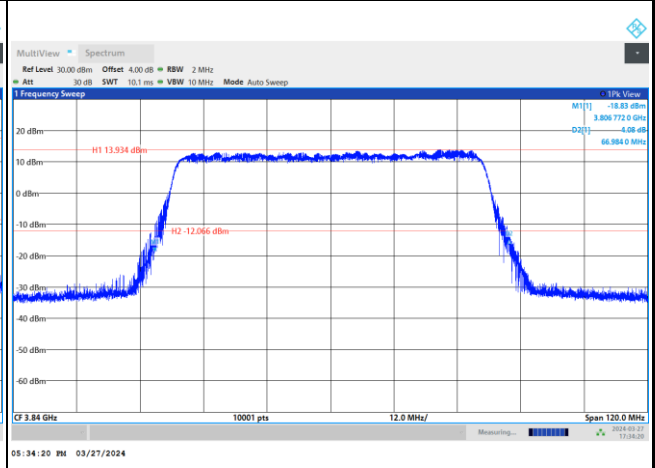

16QAM

64QAM

256QAM

FR1 n77 / 60MHz / CP OFDM / Middle Channel / Full RB

QPSK

16QAM

64QAM

256QAM