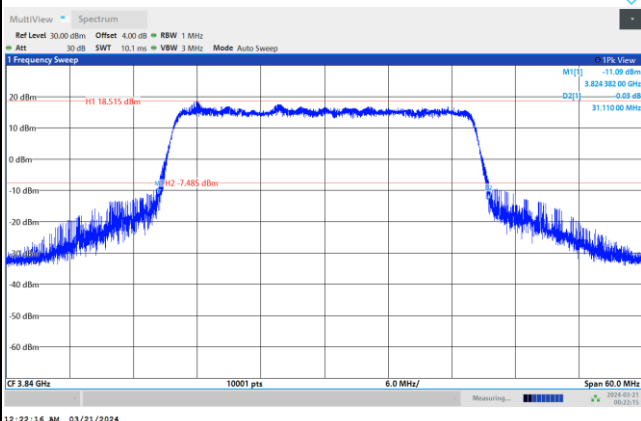

64QAM

256QAM