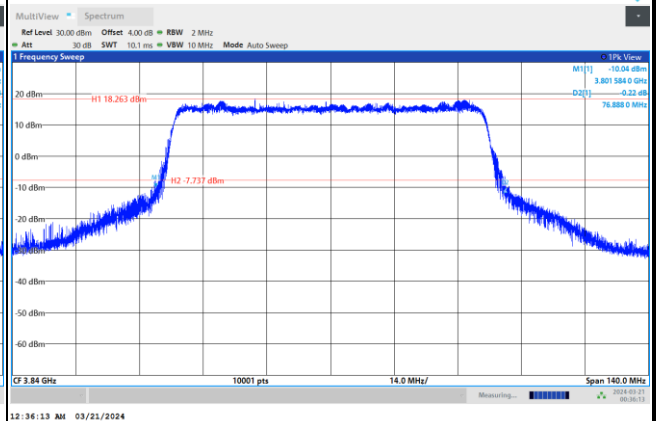

FR1 n77 / 70MHz / CP OFDM / Middle Channel / Full RB

QPSK

16QAM