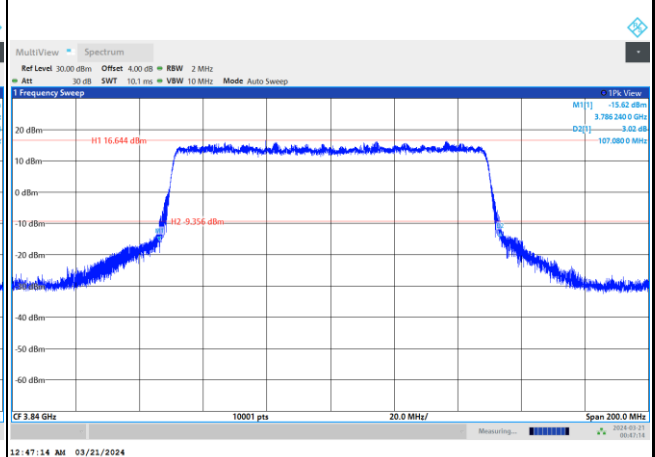

FR1 n77 / 100MHz / CP OFDM / Middle Channel / Full RB

QPSK

16QAM