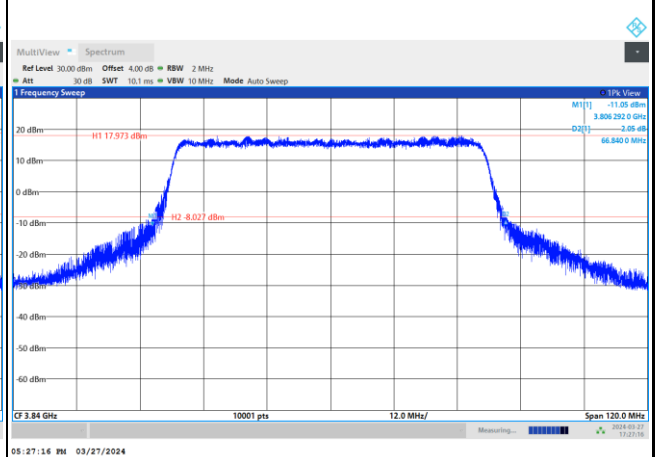

16QAM

64QAM

256QAM

FR1 n77 / 60MHz / CP OFDM / Middle Channel / Full RB

QPSK

16QAM

64QAM

256QAM