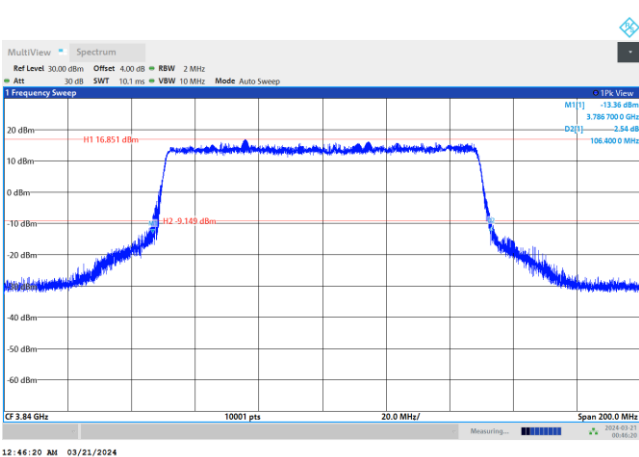

FR1 n77 / 100MHz / CP OFDM / Middle Channel / Full RB

QPSK

16QAM