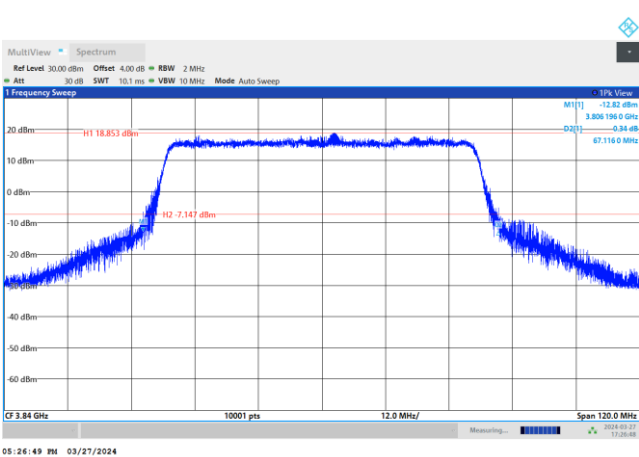

16QAM

64QAM

256QAM

FR1 n77 / 60MHz / CP OFDM / Middle Channel / Full RB

QPSK

16QAM

64QAM

256QAM