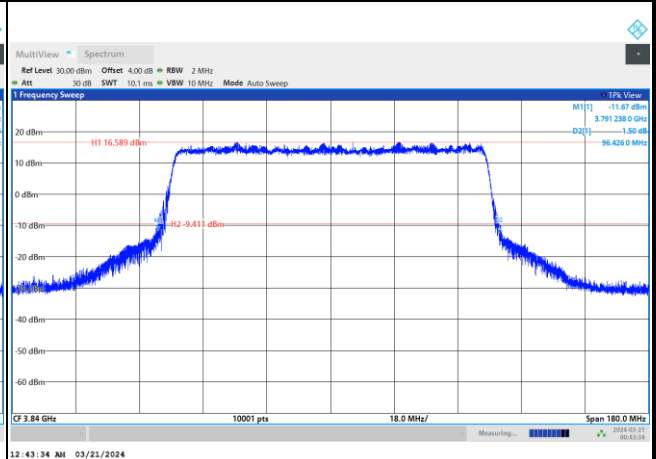

64QAM

256QAM

FR1 n77 / 90MHz / CP OFDM / Middle Channel / Full RB

QPSK

16QAM

64QAM

256QAM

FR1 n77 / 100MHz / CP OFDM / Middle Channel / Full RB