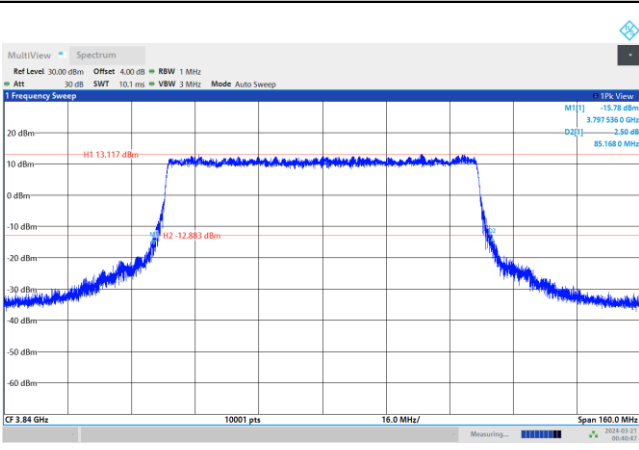

64QAM

256QAM