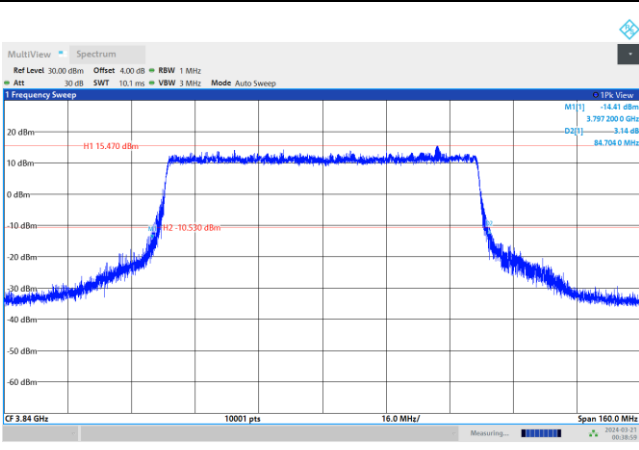

FR1 n77 / 70MHz / CP OFDM / Middle Channel / Full RB

QPSK

16QAM

64QAM

256QAM

FR1 n77 / 80MHz / CP OFDM / Middle Channel / Full RB

QPSK

16QAM