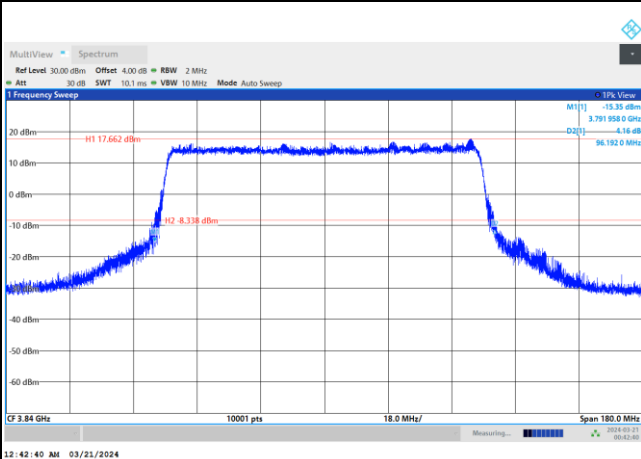

64QAM

256QAM

FR1 n77 / 90MHz / CP OFDM / Middle Channel / Full RB

QPSK

16QAM

64QAM

256QAM

FR1 n77 / 100MHz / CP OFDM / Middle Channel / Full RB