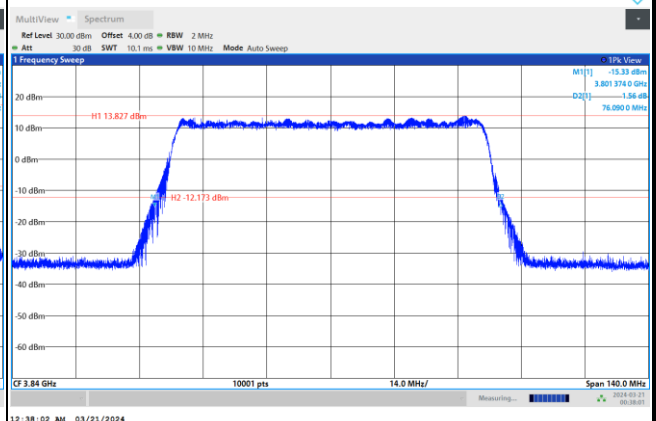

FR1 n77 / 70MHz / CP OFDM / Middle Channel / Full RB

QPSK

16QAM

64QAM

256QAM

FR1 n77 / 80MHz / CP OFDM / Middle Channel / Full RB

QPSK

16QAM