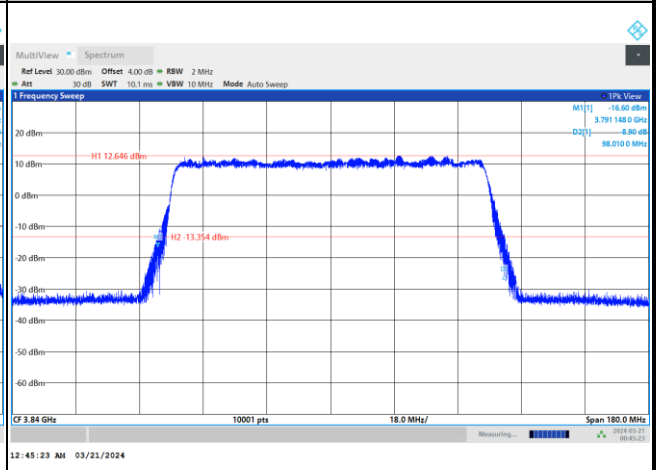

64QAM

256QAM

FR1 n77 / 90MHz / CP OFDM / Middle Channel / Full RB

QPSK

16QAM

64QAM

256QAM

FR1 n77 / 100MHz / CP OFDM / Middle Channel / Full RB