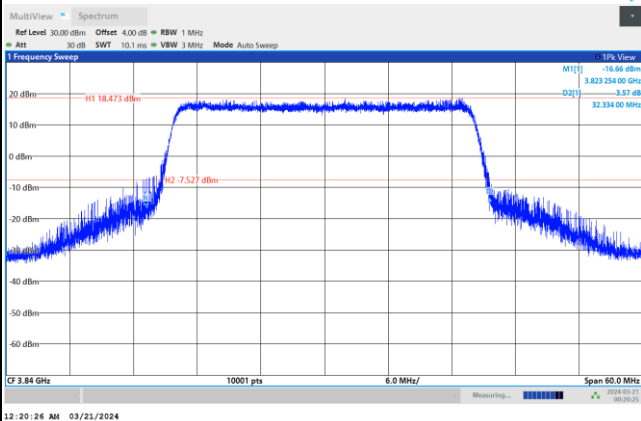

QPSK

16QAM

64QAM

256QAM

FR1 n77 / 30MHz / CP OFDM / Middle Channel / Full RB

QPSK

16QAM

64QAM