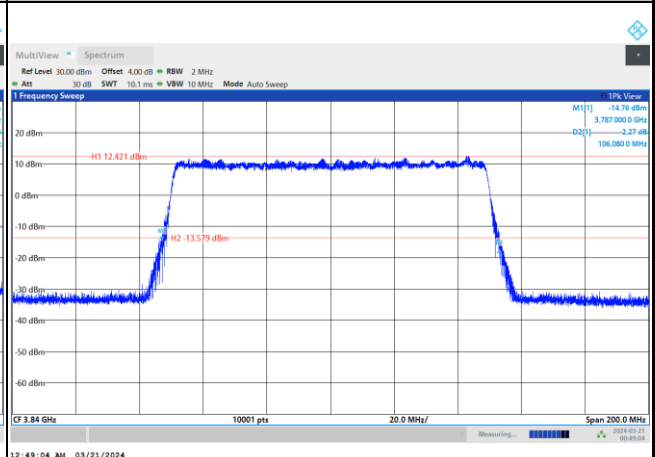

64QAM

256QAM