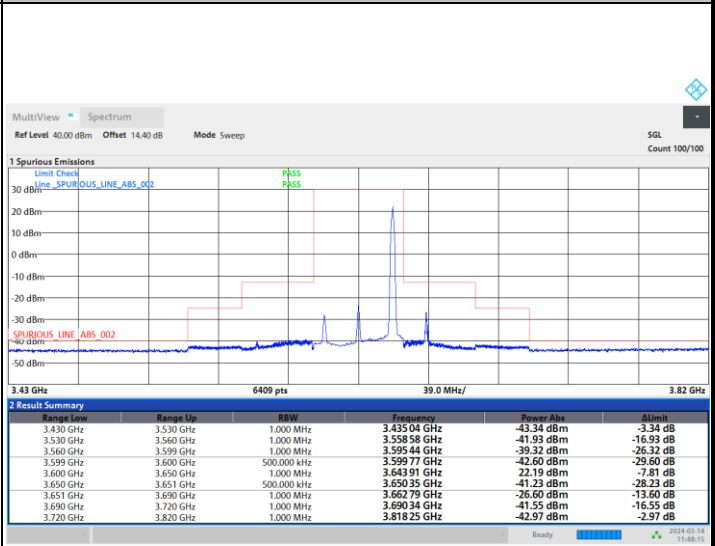

FR1 n48 / 40MHz / CP OFDM / QPSK

Middle Channel

1RB0

1RBmax

Full RB

FR1 n48 / 40MHz / CP OFDM / QPSK

Highest Channel

1RB0