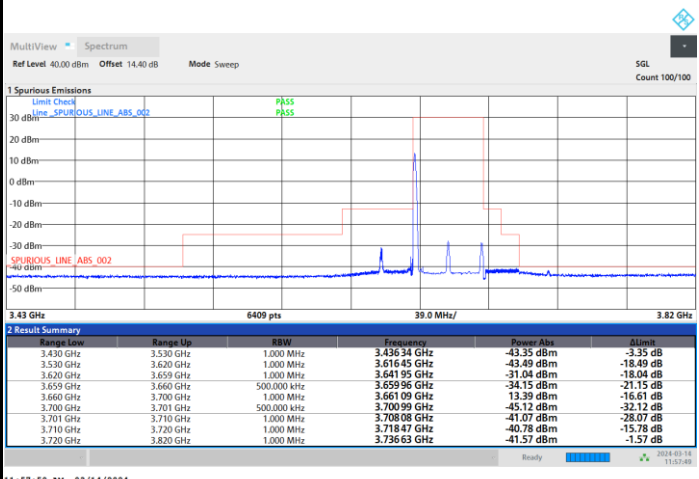

FR1 n48 / 40MHz / CP OFDM / QPSK

Highest Channel

1RB0

1RBmax