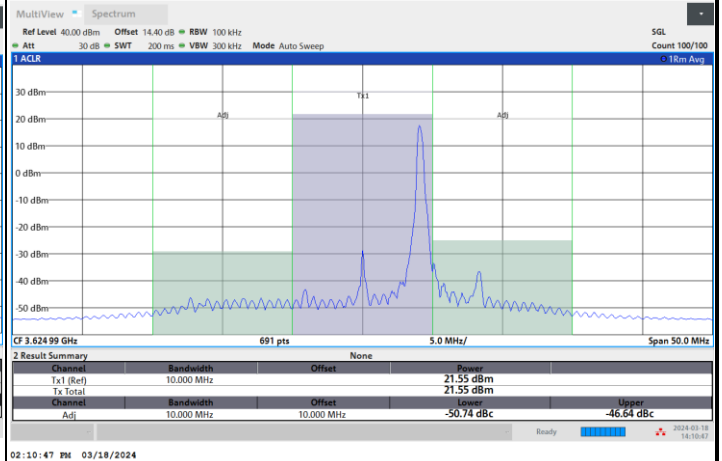

FR1 n48 / 10MHz / CP OFDM / 16QAM

Middle Channel

1RB0

1RBmax