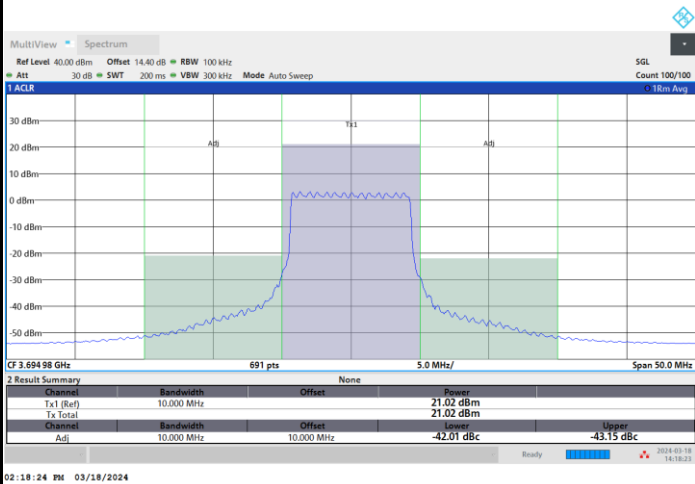

FR1 n48 / 10MHz / CP OFDM / QPSK

Highest Channel

1RB0

1RBmax

Full RB