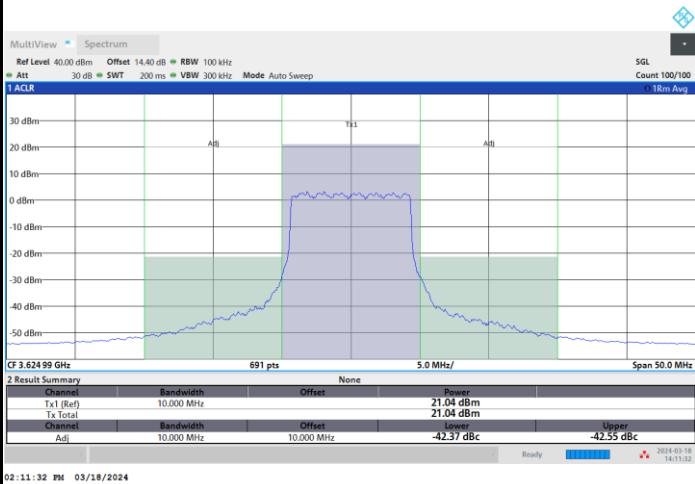

FR1 n48 / 10MHz / CP OFDM / 16QAM

Middle Channel

1RB0

1RBmax

Full RB