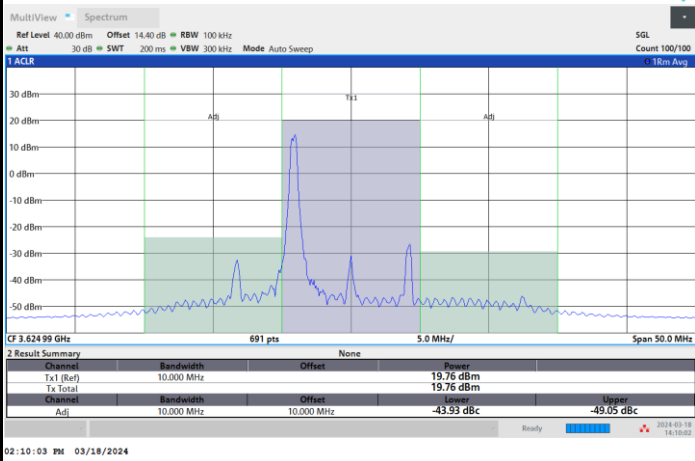

FR1 n48 / 10MHz / CP OFDM / 16QAM

Middle Channel

1RB0

1RBmax