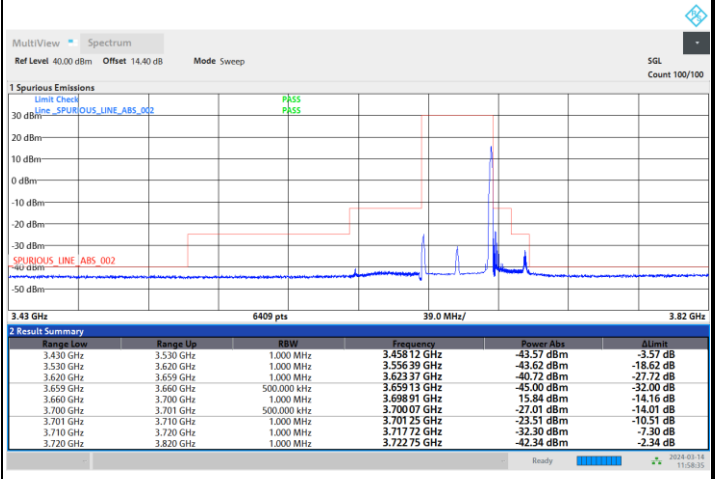

FR1 n48 / 40MHz / CP OFDM / QPSK

Highest Channel

1RB0

1RBmax