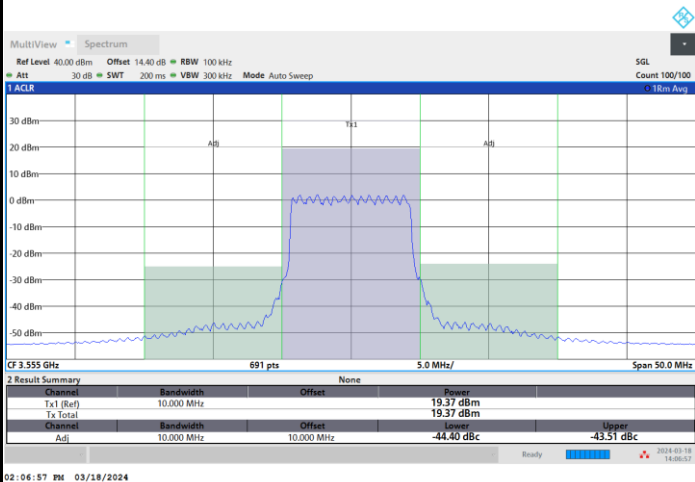

FR1 n48 / 10MHz / CP OFDM / 256QAM

Lowest Channel

1RB0

1RBmax

Full RB

FR1 n48 / 10MHz / CP OFDM / 256QAM

Middle Channel

1RB0