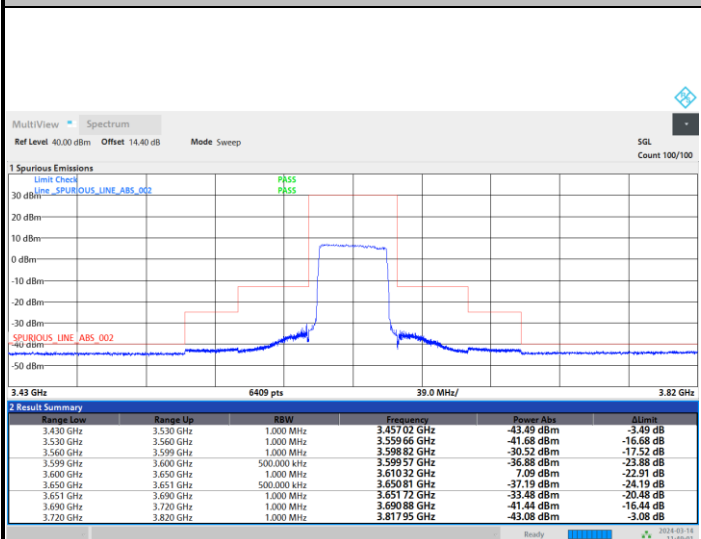

FR1 n48 / 40MHz / CP OFDM / QPSK

Middle Channel

1RB0

1RBmax

Full RB

FR1 n48 / 40MHz / CP OFDM / QPSK

Highest Channel

1RB0