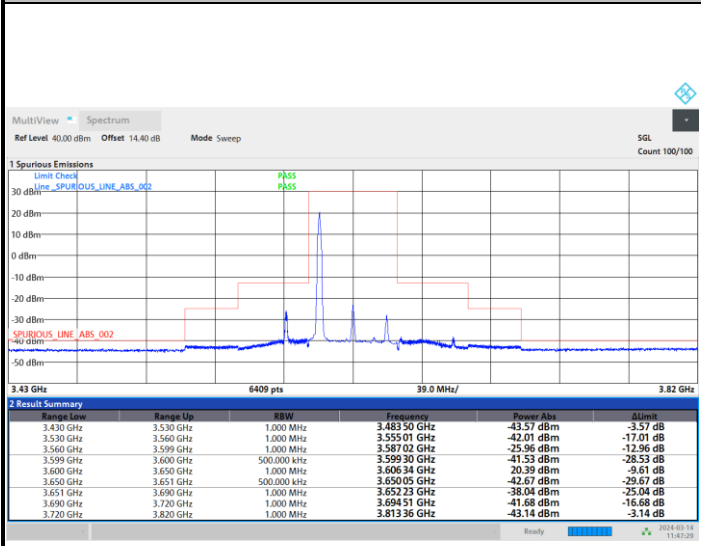

FR1 n48 / 40MHz / CP OFDM / QPSK

Middle Channel

1RB0

1RBmax

Full RB

FR1 n48 / 40MHz / CP OFDM / QPSK

Highest Channel

1RB0