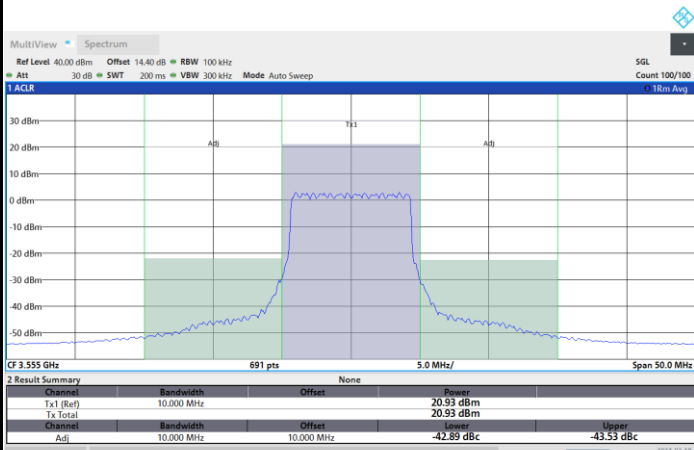

1RBmax

Full RB

FR1 n48 / 10MHz / CP OFDM / 16QAM

Lowest Channel

1RB0

1RBmax

Full RB

FR1 n48 / 10MHz / CP OFDM / 16QAM