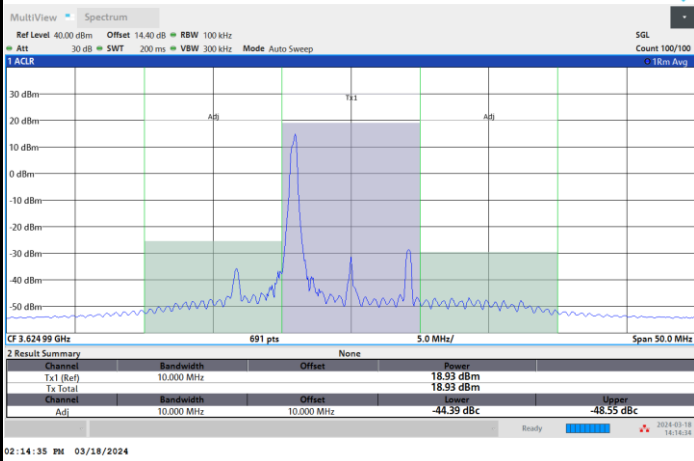

FR1 n48 / 10MHz / CP OFDM / 256QAM

Middle Channel

1RB0

1RBmax