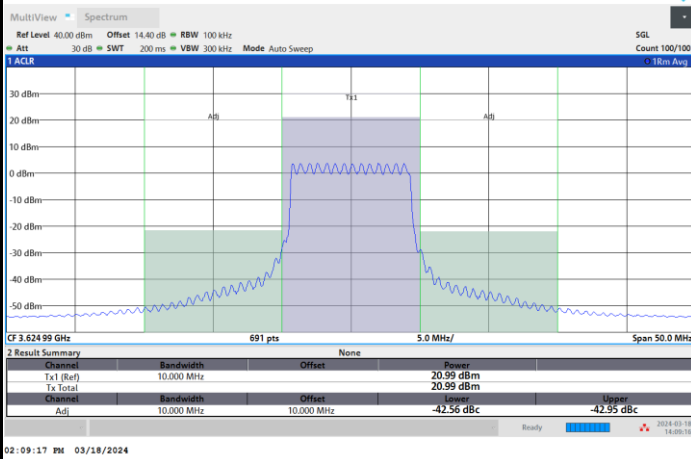

FR1 n48 / 10MHz / CP OFDM / QPSK

Middle Channel

1RB0

1RBmax

Full RB

FR1 n48 / 10MHz / CP OFDM / QPSK

Highest Channel

1RB0