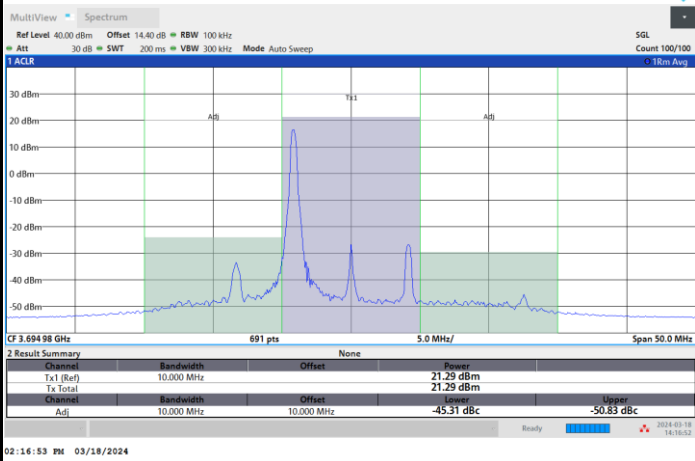

FR1 n48 / 10MHz / CP OFDM / QPSK

Highest Channel

1RB0

1RBmax