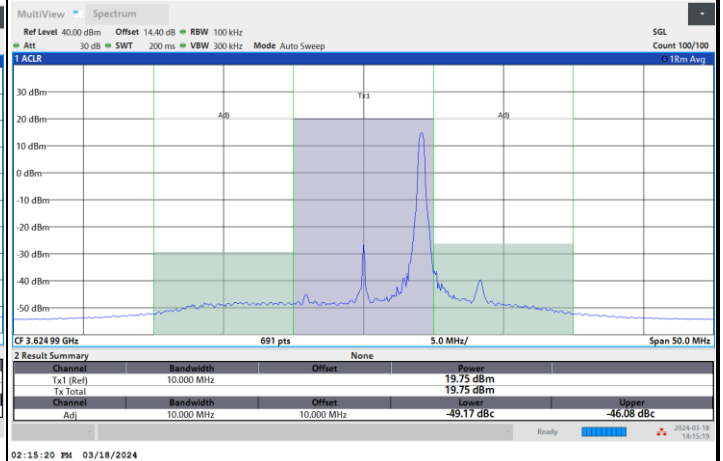

FR1 n48 / 10MHz / CP OFDM / 256QAM

Middle Channel

1RB0

1RBmax