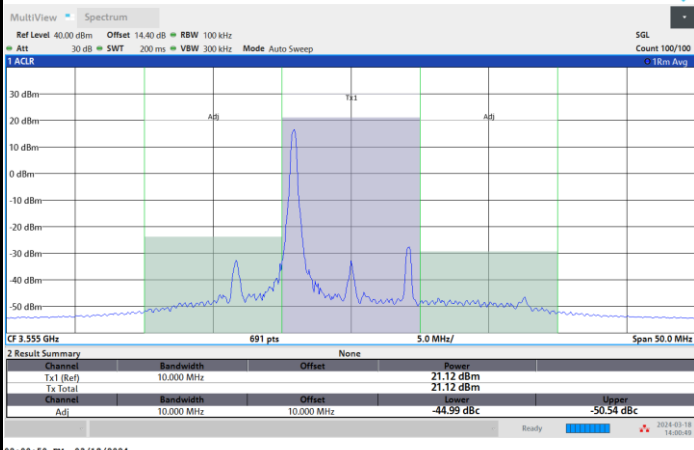

1RBmax

Full RB

FR1 n48 / 10MHz / CP OFDM / 16QAM

Lowest Channel

1RB0

1RBmax

Full RB

FR1 n48 / 10MHz / CP OFDM / 16QAM