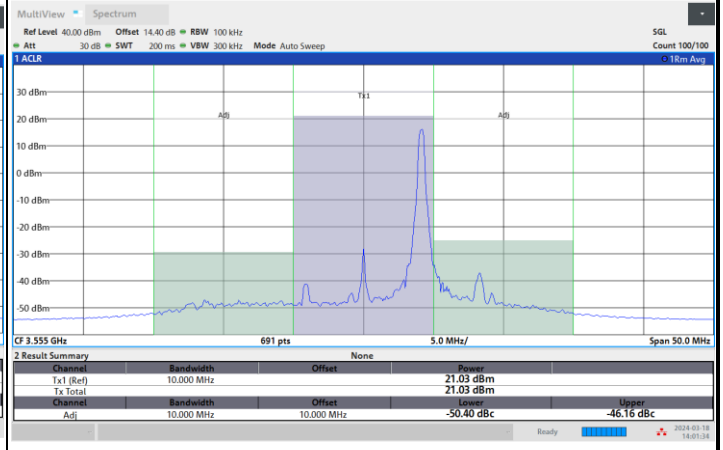

1RBmax

Full RB

FR1 n48 / 10MHz / CP OFDM / 16QAM

Lowest Channel

1RB0

1RBmax

Full RB

FR1 n48 / 10MHz / CP OFDM / 16QAM