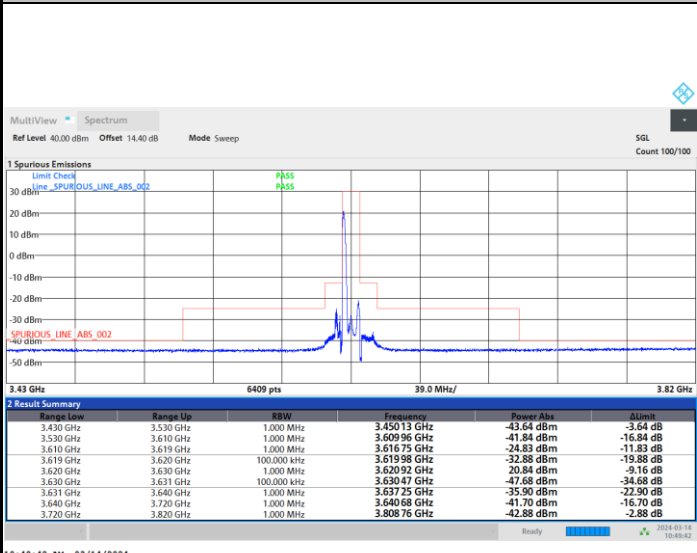

FR1 n48 / 10MHz / CP OFDM / 16QAM

Middle Channel

1RB0

1RBmax