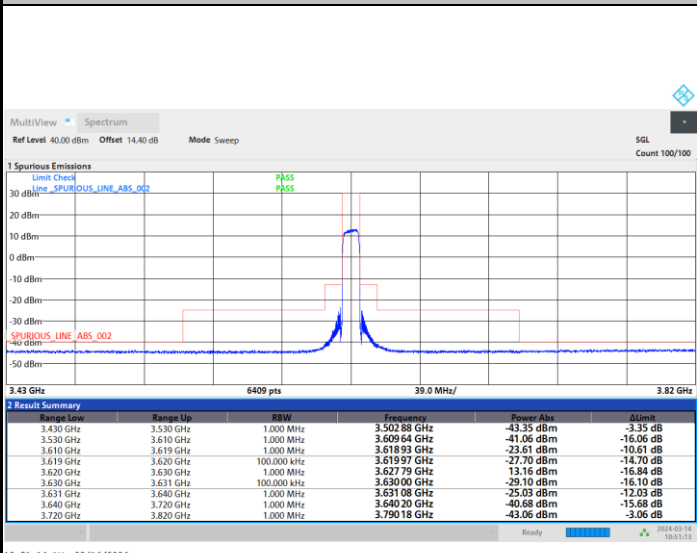

FR1 n48 / 10MHz / CP OFDM / 16QAM

Middle Channel

1RB0

1RBmax

Full RB