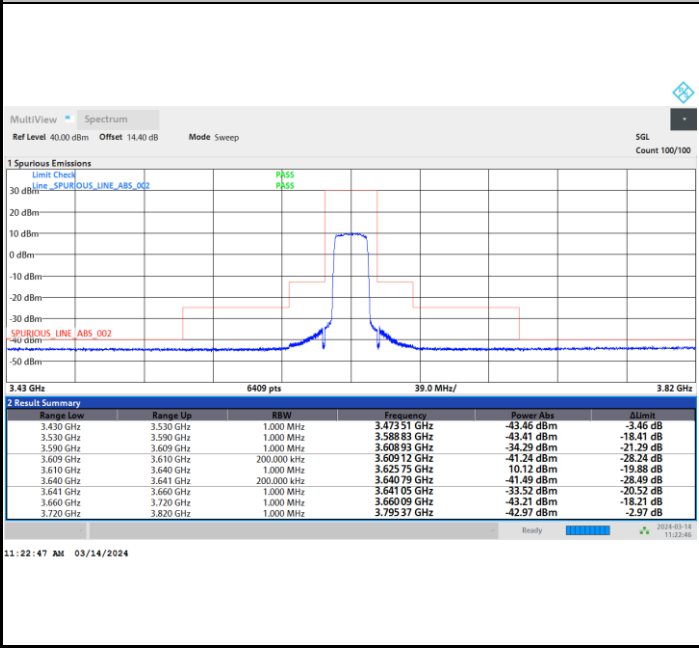

Full RB

FR1 n48 / 20MHz / CP OFDM / 64QAM

Lowest Channel

Full RB

FR1 n48 / 20MHz / CP OFDM / 64QAM

Middle Channel

Full RB

FR1 n48 / 20MHz / CP OFDM / 64QAM