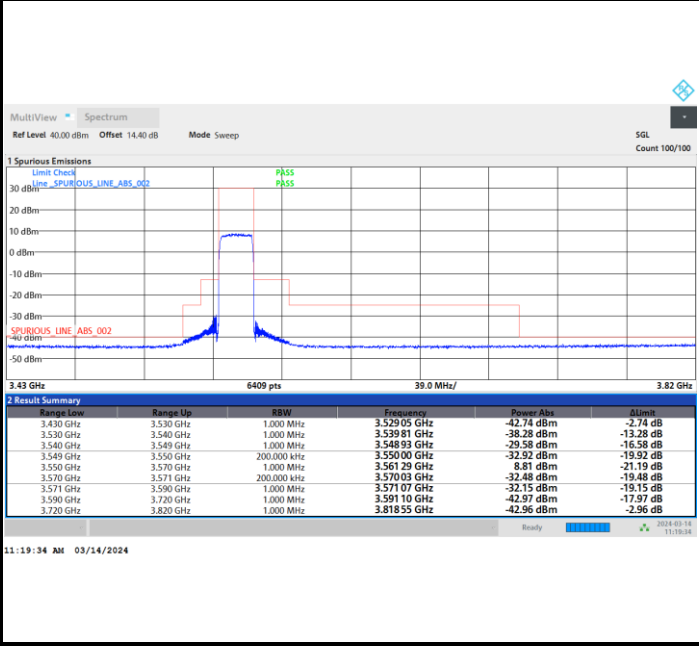

Full RB

FR1 n48 / 20MHz / CP OFDM / 64QAM

Lowest Channel

Full RB

FR1 n48 / 20MHz / CP OFDM / 64QAM

Middle Channel

Full RB

FR1 n48 / 20MHz / CP OFDM / 64QAM