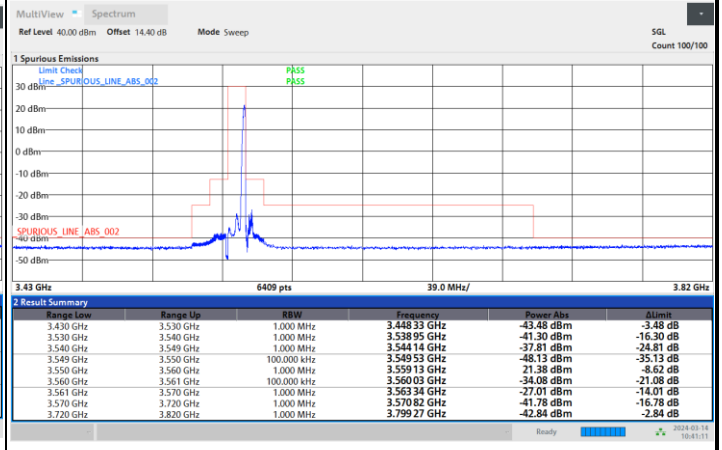

FR1 n48 / 10MHz / CP OFDM / 16QAM

Lowest Channel

1RB0

1RBmax

Full RB

FR1 n48 / 10MHz / CP OFDM / 16QAM

Middle Channel

1RB0