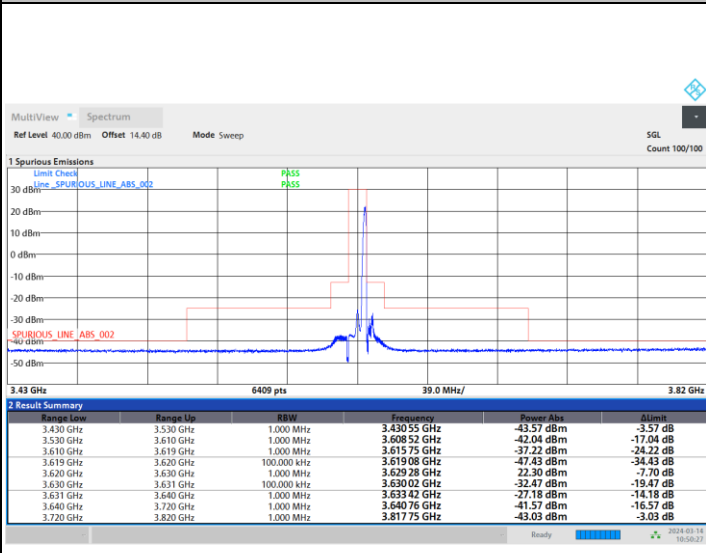

FR1 n48 / 10MHz / CP OFDM / 16QAM

Middle Channel

1RB0

1RBmax