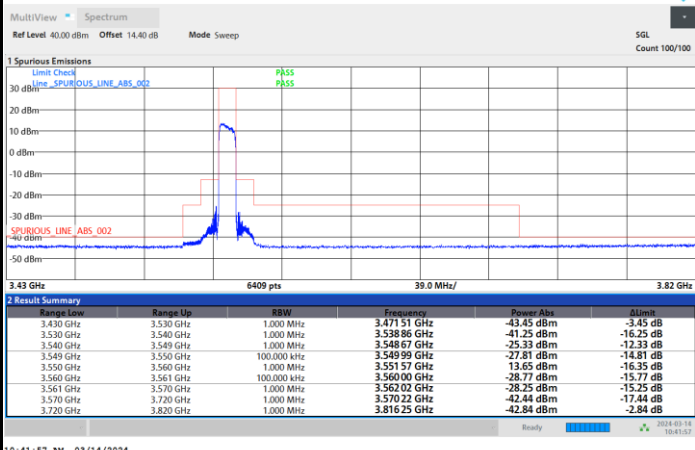

FR1 n48 / 10MHz / CP OFDM / 16QAM

Lowest Channel

1RB0

1RBmax

Full RB

FR1 n48 / 10MHz / CP OFDM / 16QAM

Middle Channel

1RB0