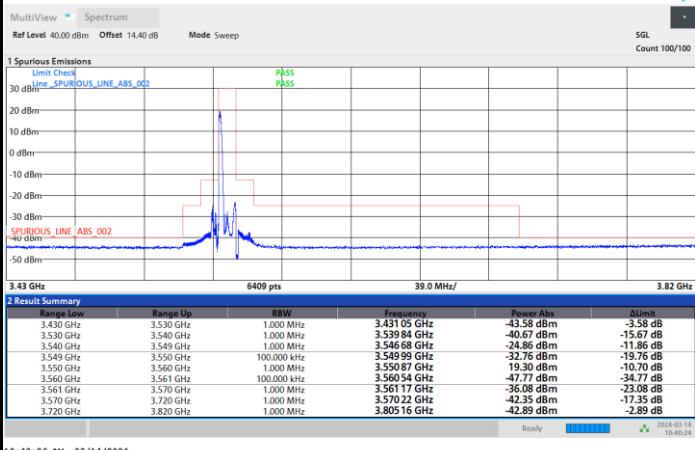

FR1 n48 / 10MHz / CP OFDM / 16QAM

Lowest Channel

1RB0

1RBmax

Full RB

FR1 n48 / 10MHz / CP OFDM / 16QAM

Middle Channel

1RB0