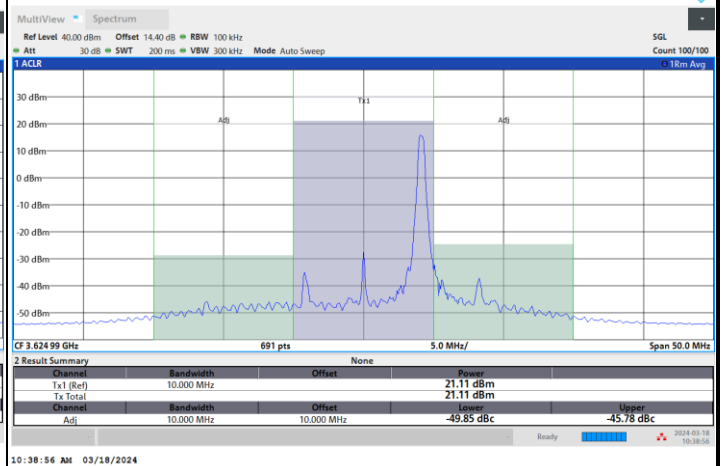

FR1 n48 / 10MHz / CP OFDM / 16QAM

Middle Channel

1RB0

1RBmax