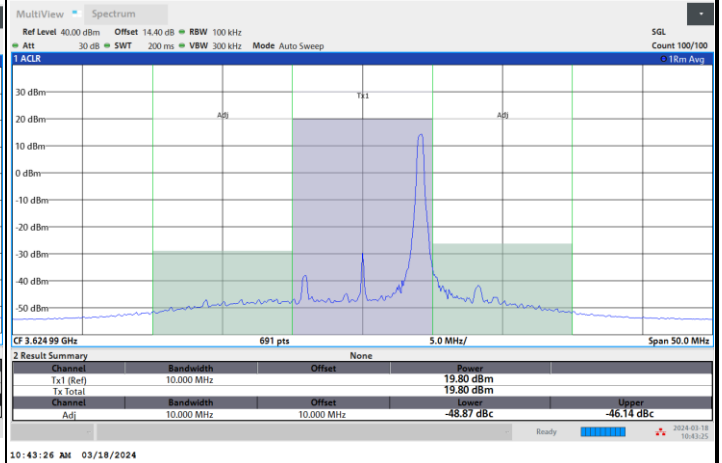

1RB0

1RBmax

Full RB

FR1 n48 / 10MHz / CP OFDM / 256QAM

Middle Channel

1RB0

1RBmax

Full RB