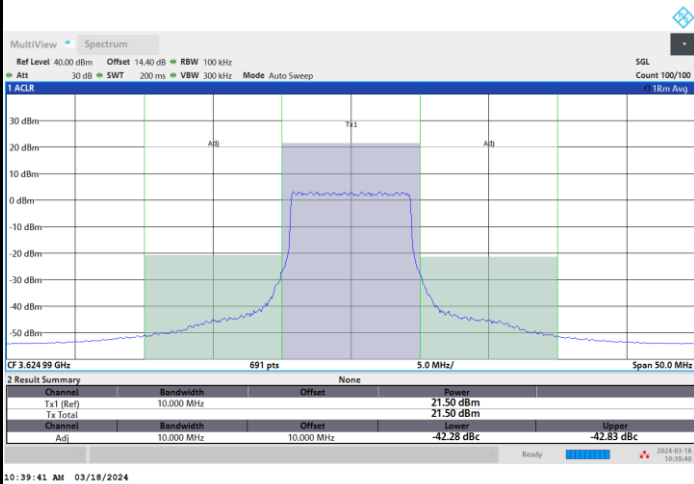

FR1 n48 / 10MHz / CP OFDM / 16QAM

Middle Channel

1RB0

1RBmax

Full RB