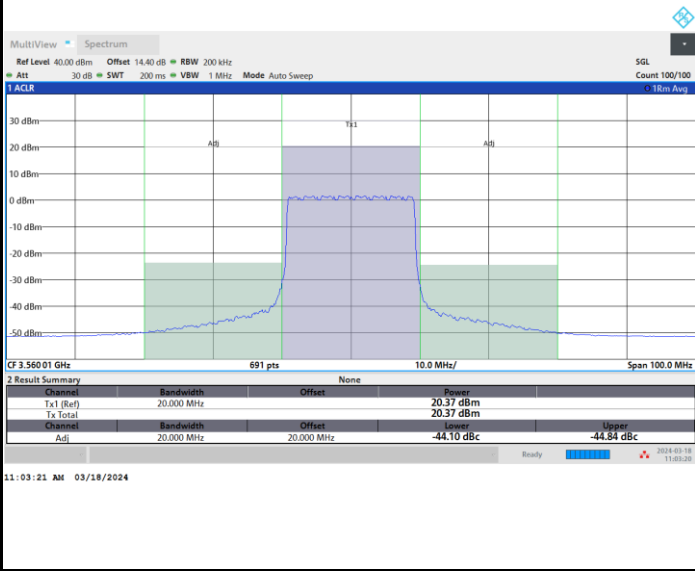

Full RB

FR1 n48 / 20MHz / CP OFDM / QPSK

Lowest Channel

Full RB

FR1 n48 / 20MHz / CP OFDM / QPSK

Middle Channel

Full RB

FR1 n48 / 20MHz / CP OFDM / QPSK