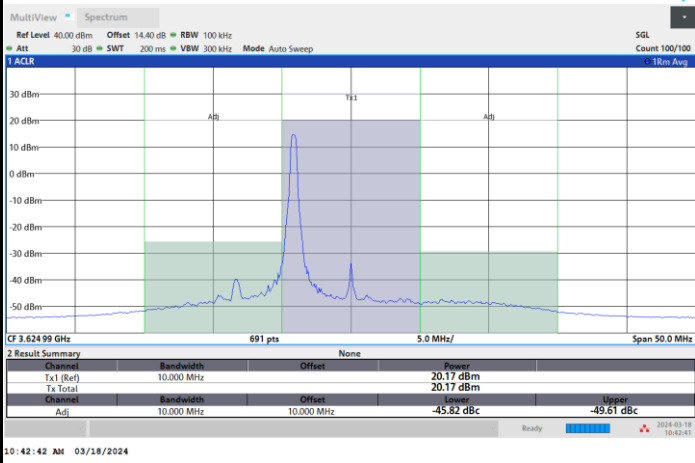

1RB0

1RBmax

Full RB

FR1 n48 / 10MHz / CP OFDM / 256QAM

Middle Channel

1RB0

1RBmax

Full RB