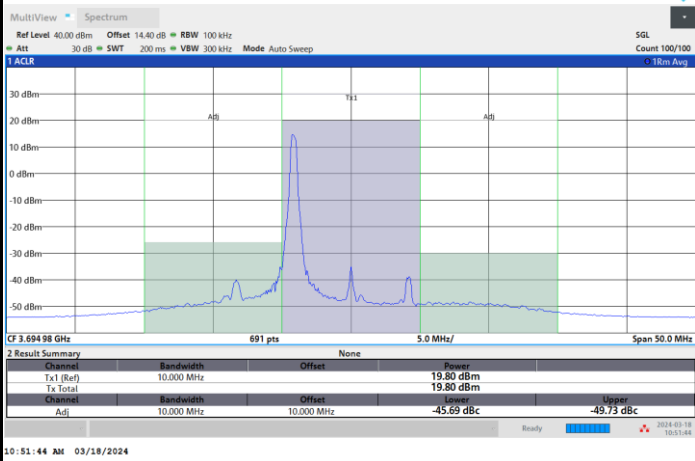

FR1 n48 / 10MHz / CP OFDM / 256QAM

Highest Channel

1RB0

1RBmax