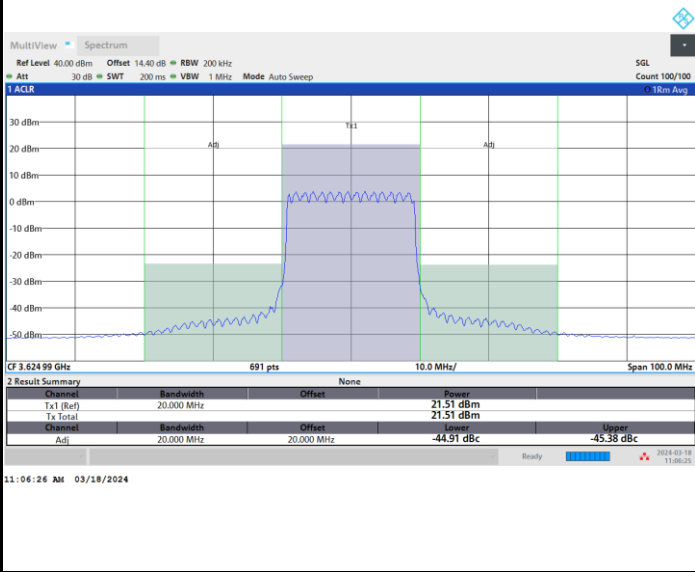

Full RB

FR1 n48 / 20MHz / CP OFDM / QPSK

Lowest Channel

Full RB

FR1 n48 / 20MHz / CP OFDM / QPSK

Middle Channel

Full RB

FR1 n48 / 20MHz / CP OFDM / QPSK