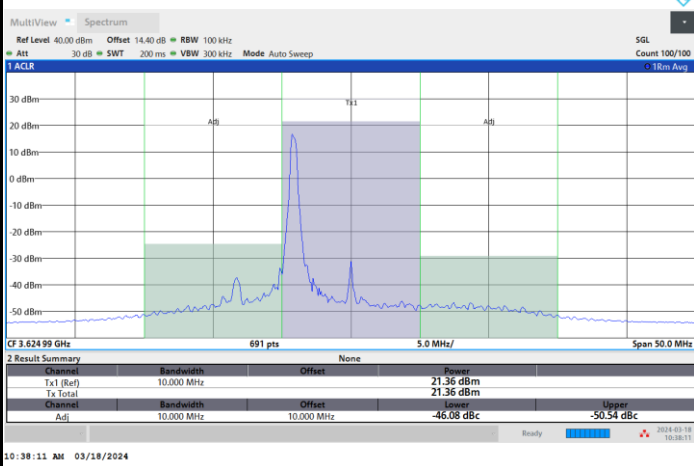

FR1 n48 / 10MHz / CP OFDM / 16QAM

Middle Channel

1RB0

1RBmax