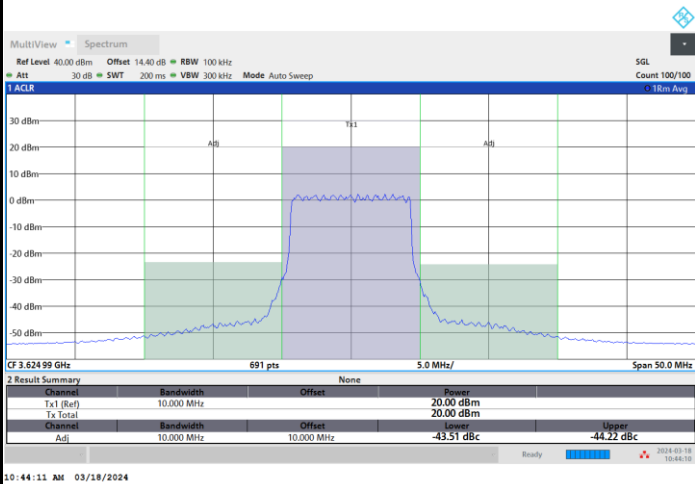

1RB0

1RBmax

Full RB

FR1 n48 / 10MHz / CP OFDM / 256QAM

Middle Channel

1RB0

1RBmax

Full RB