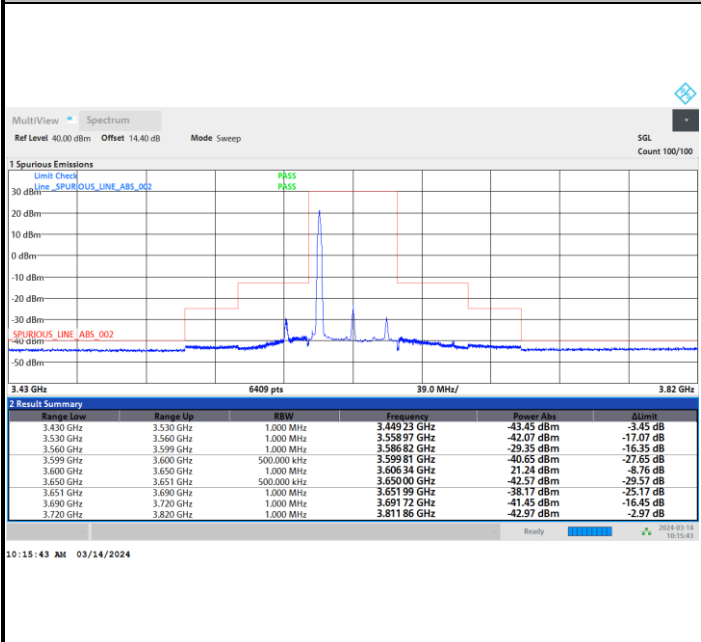

1RB0

1RBmax

Full RB

FR1 n48 / 40MHz / CP OFDM / QPSK

Middle Channel

1RB0

1RBmax

Full RB