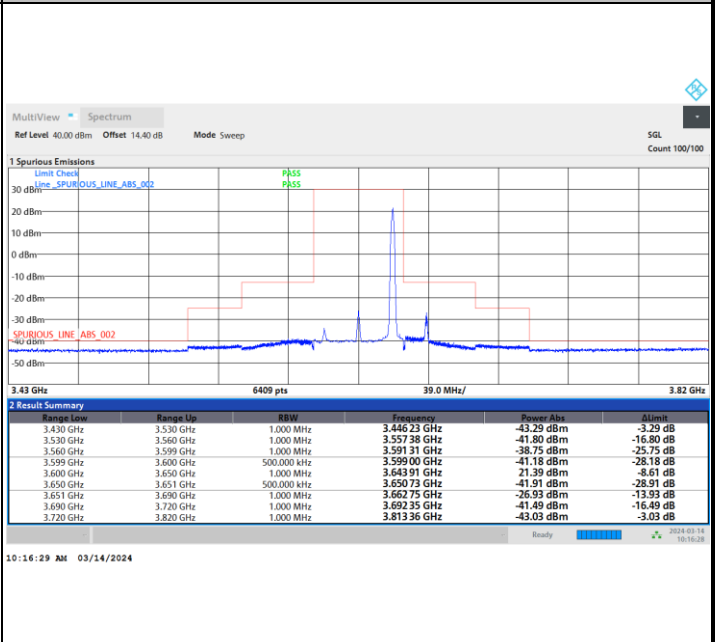

1RB0

1RBmax

Full RB

FR1 n48 / 40MHz / CP OFDM / QPSK

Middle Channel

1RB0

1RBmax

Full RB