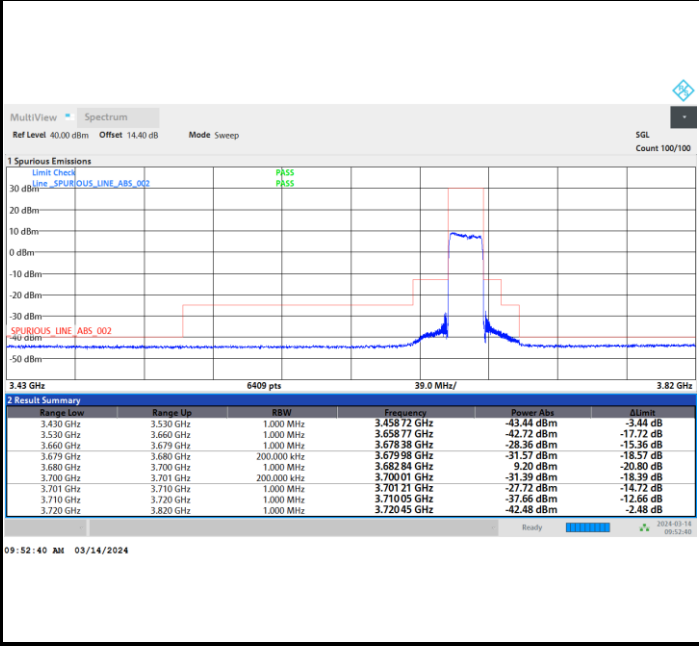

Full RB

FR1 n48 / 20MHz / CP OFDM / QPSK

Middle Channel

Full RB

FR1 n48 / 20MHz / CP OFDM / QPSK

Highest Channel

Full RB

FR1 n48 / 20MHz / CP OFDM / 16QAM