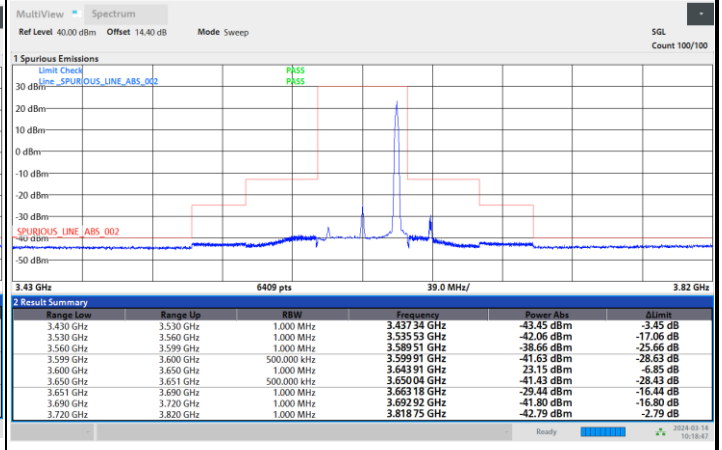

1RBmax

Full RB

FR1 n48 / 40MHz / CP OFDM / 16QAM

Middle Channel

1RB0

1RBmax

Full RB

FR1 n48 / 40MHz / CP OFDM / 16QAM