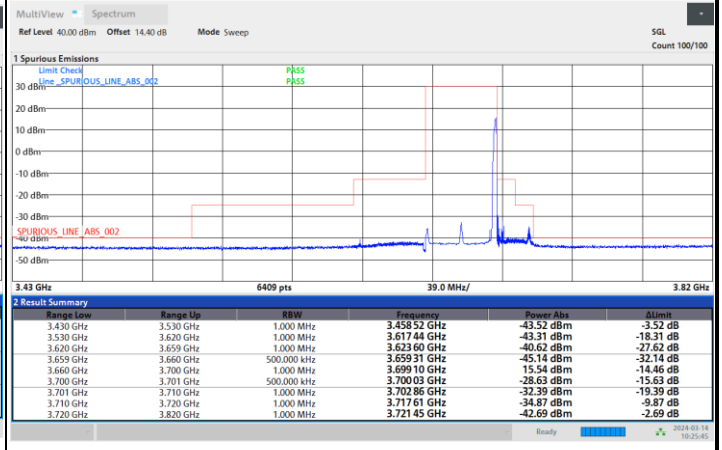

FR1 n48 / 40MHz / CP OFDM / QPSK

Highest Channel

1RB0

1RBmax