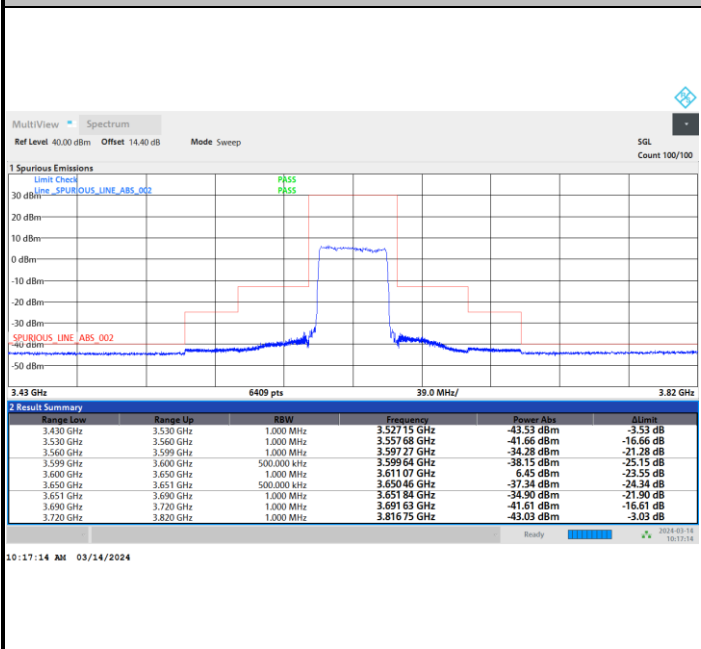

1RB0

1RBmax

Full RB

FR1 n48 / 40MHz / CP OFDM / QPSK

Middle Channel

1RB0

1RBmax

Full RB