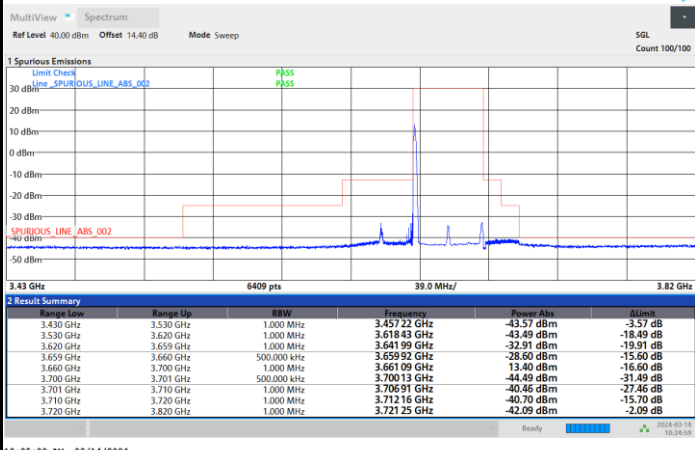

FR1 n48 / 40MHz / CP OFDM / QPSK

Highest Channel

1RB0

1RBmax