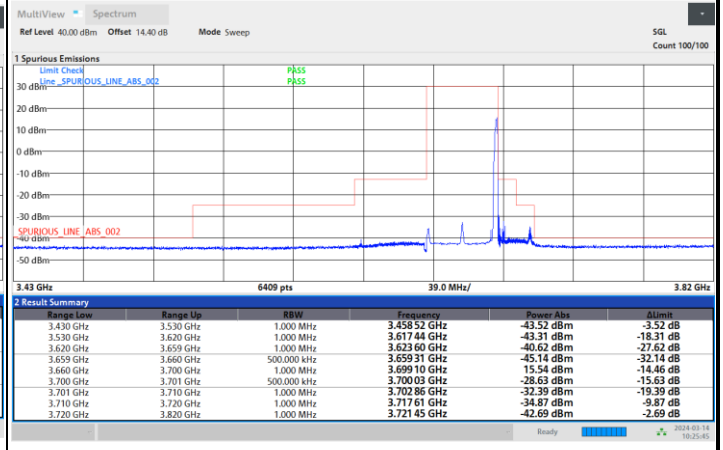

FR1 n48 / 40MHz / CP OFDM / QPSK

Highest Channel

1RB0

1RBmax