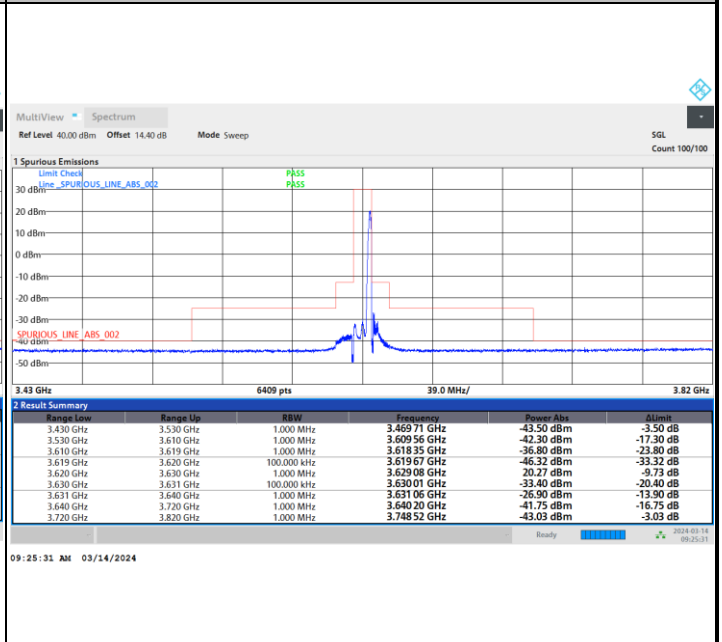

FR1 n48 / 10MHz / CP OFDM / 256QAM

Middle Channel

1RB0

1RBmax