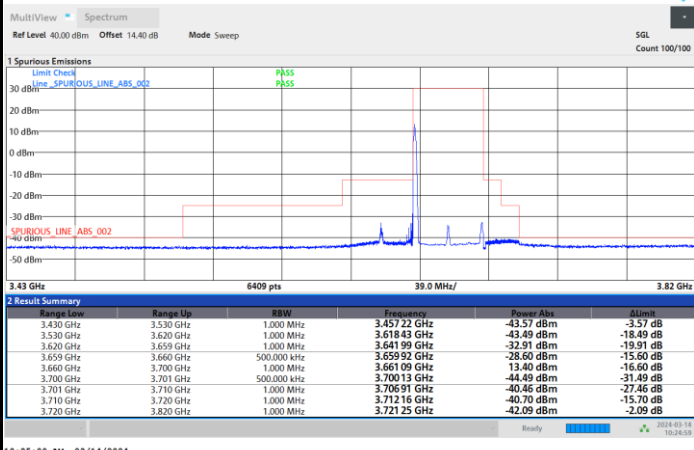

FR1 n48 / 40MHz / CP OFDM / QPSK

Highest Channel

1RB0

1RBmax