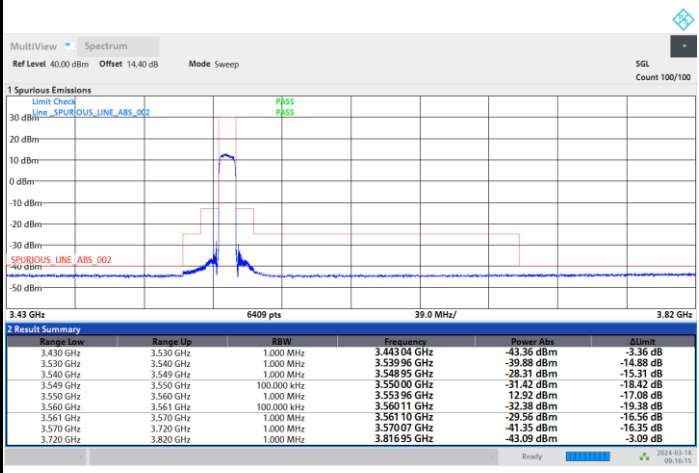

FR1 n48 / 10MHz / CP OFDM / 256QAM

Lowest Channel

1RB0

1RBmax

Full RB

FR1 n48 / 10MHz / CP OFDM / 256QAM

Middle Channel

1RB0