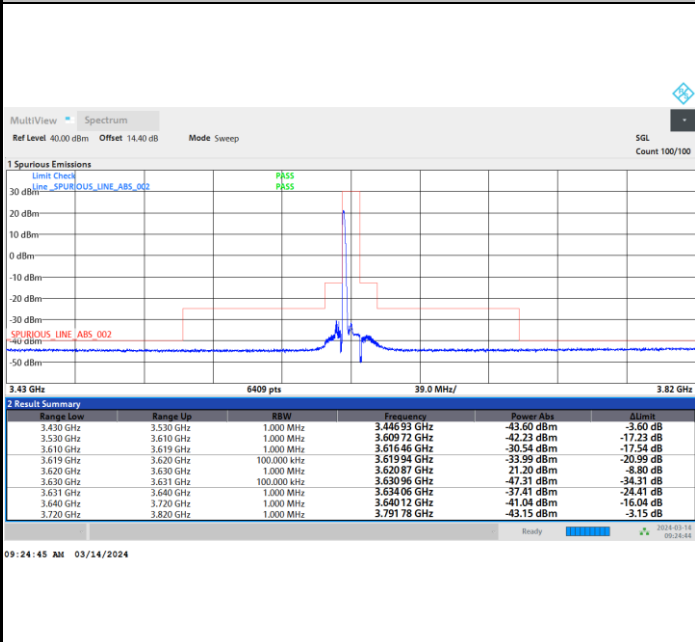

FR1 n48 / 10MHz / CP OFDM / 256QAM

Middle Channel

1RB0

1RBmax