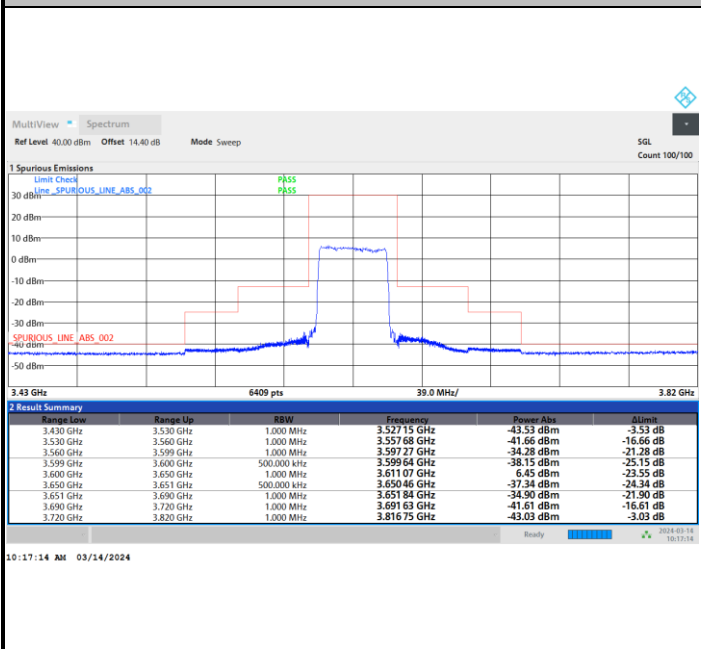

FR1 n48 / 40MHz / CP OFDM / QPSK

Middle Channel

1RB0

1RBmax

Full RB

FR1 n48 / 40MHz / CP OFDM / QPSK

Highest Channel

1RB0