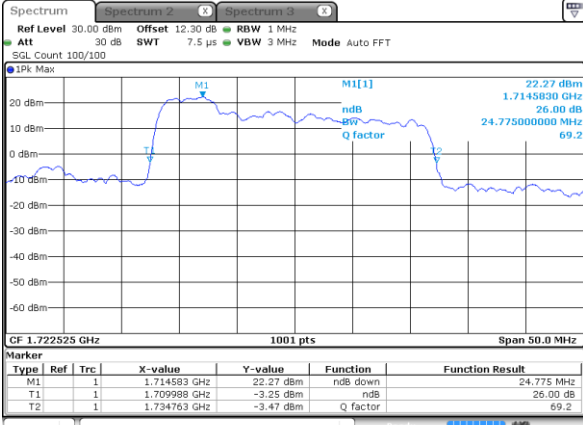

## 26dB Bandwidth

Mode	LTE Band 66C : 26dB BW(MHz)				
QPSK					
BW	5MHz+20MHz	10MHz+15MHz	10MHz+20MHz	15MHz+10MHz	15MHz+15MHz
Lowest CH	24.78	25.08	29.73	25.33	30.45
Middle CH	24.88	25.13	29.91	25.33	30.63
Highest CH	24.98	25.23	29.97	25.33	33.03
BW	15MHz+20MHz	20MHz+5MHz	20MHz+10MHz	20MHz+15MHz	20MHz+20MHz
Lowest CH	34.90	25.18	30.15	35.11	39.96
Middle CH	34.90	25.03	30.09	35.11	39.88
Highest CH	35.04	25.08	30.27	35.32	39.80

Mode	LTE Band 66C : 26dB BW(MHz)				
16QAM					
BW	5MHz+20MHz	10MHz+15MHz	10MHz+20MHz	15MHz+10MHz	15MHz+15MHz
Lowest CH	24.73	24.98	29.85	25.33	30.33
Middle CH	24.58	25.03	29.67	25.13	30.51
Highest CH	24.83	25.03	29.79	25.57	30.69
BW	15MHz+20MHz	20MHz+5MHz	20MHz+10MHz	20MHz+15MHz	20MHz+20MHz
Lowest CH	34.83	25.03	30.03	35.04	39.72
Middle CH	34.90	24.93	30.03	34.97	39.64
Highest CH	34.97	25.13	30.09	35.18	40.04

Mode	LTE Band 66C : 26dB BW(MHz)				
64QAM					
BW	5MHz+20MHz	10MHz+15MHz	10MHz+20MHz	15MHz+10MHz	15MHz+15MHz
Lowest CH	24.68	24.93	29.73	25.13	30.45
Middle CH	24.68	25.03	29.73	25.38	30.33
Highest CH	24.78	25.03	29.85	25.33	30.57
BW	15MHz+20MHz	20MHz+5MHz	20MHz+10MHz	20MHz+15MHz	20MHz+20MHz
Lowest CH	34.90	24.88	29.85	35.18	39.80
Middle CH	34.76	25.13	29.97	35.04	39.56
Highest CH	34.90	25.08	30.03	35.18	39.72

LTE Band 66C

QPSK

Lowest Channel / 5MHz+20MHz

Date: 29 MAY 2020 06:55:53

Lowest Channel / 10MHz+15MHz

Date: 20 MAY 2020 06:36:55

Middle Channel / 5MHz+20MHz

Date: 29 MAY 2020 07:19:17