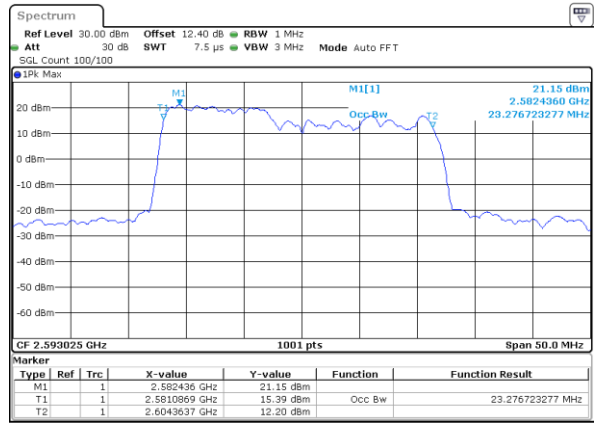

Mode	LTE Band 41C : 99%OBW(MHz)				
64QAM					
BW	5MHz+20MHz	10MHz+15MHz	10MHz+20MHz	15MHz+10MHz	15MHz+15MHz
Lowest CH	23.18	23.03	27.93	23.23	28.65
Middle CH	22.88	23.48	28.11	23.23	28.53
Highest CH	22.88	23.08	27.69	23.18	28.65
BW	15MHz+20MHz	20MHz+5MHz	20MHz+10MHz	20MHz+15MHz	20MHz+20MHz
Lowest CH	32.80	23.48	27.87	32.45	37.48
Middle CH	32.10	23.23	28.05	32.59	37.96
Highest CH	32.52	23.33	27.93	32.80	37.16

LTE Band 41C

QPSK

Lowest Channel / 5MHz+20MHz

Date: 3..JUL.2020 03:55:43

Lowest Channel / 10MHz+15MHz

Date: 3..JUL.2020 03:04:34

Middle Channel / 5MHz+20MHz

Date: 3..JUL.2020 04:10:48

Middle Channel / 10MHz+15MHz

Date: 3..JUL.2020 03:07:53

Highest Channel / 5MHz+20MHz

Date: 3..JUL.2020 04:26:40

Highest Channel / 10MHz+15MHz

Date: 3..JUL.2020 03:22:10

LTE Band 41C

QPSK