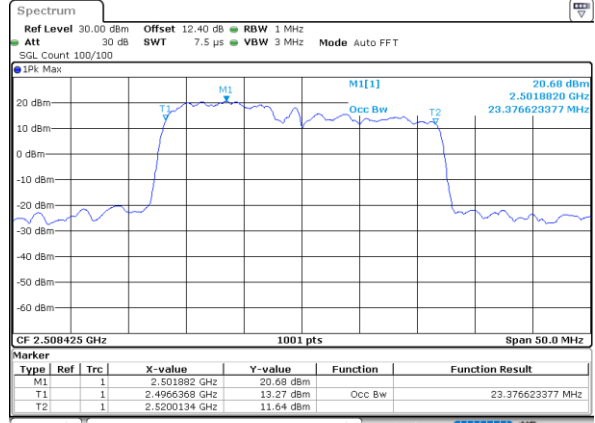

Mode	LTE Band 41C : 99%OBW(MHz)				
64QAM					
BW	5MHz+20MHz	10MHz+15MHz	10MHz+20MHz	15MHz+10MHz	15MHz+15MHz
Lowest CH	23.18	23.03	27.93	23.23	28.65
Middle CH	22.88	23.48	28.11	23.23	28.53
Highest CH	22.88	23.08	27.69	23.18	28.65
BW	15MHz+20MHz	20MHz+5MHz	20MHz+10MHz	20MHz+15MHz	20MHz+20MHz
Lowest CH	32.80	23.48	27.87	32.45	37.48
Middle CH	32.10	23.23	28.05	32.59	37.96
Highest CH	32.52	23.33	27.93	32.80	37.16

LTE Band 41C

QPSK

Lowest Channel / 5MHz+20MHz

Date: 3..JUL.2020 03:55:43

Lowest Channel / 10MHz+15MHz

Date: 3..JUL.2020 03:04:34

Middle Channel / 5MHz+20MHz

Date: 3..JUL.2020 04:10:48

Middle Channel / 10MHz+15MHz

Date: 3..JUL.2020 03:07:53

Highest Channel / 5MHz+20MHz

Date: 3..JUL.2020 04:26:40

Highest Channel / 10MHz+15MHz

Date: 3..JUL.2020 03:22:10

LTE Band 41C

QPSK