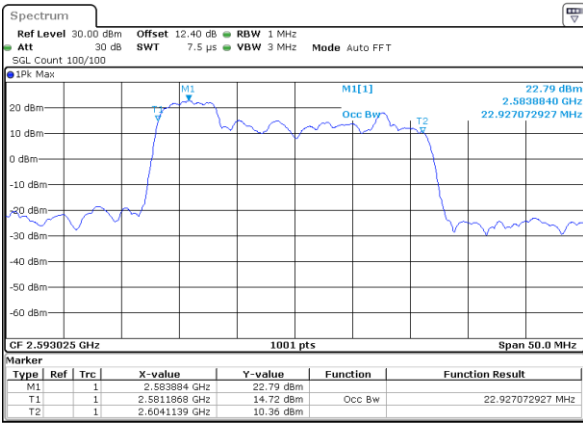

Mode	LTE Band 41C : 99%OBW(MHz)				
64QAM					
BW	5MHz+20MHz	10MHz+15MHz	10MHz+20MHz	15MHz+10MHz	15MHz+15MHz
Lowest CH	23.18	23.03	27.93	23.23	28.65
Middle CH	22.88	23.48	28.11	23.23	28.53
Highest CH	22.88	23.08	27.69	23.18	28.65
BW	15MHz+20MHz	20MHz+5MHz	20MHz+10MHz	20MHz+15MHz	20MHz+20MHz
Lowest CH	32.80	23.48	27.87	32.45	37.48
Middle CH	32.10	23.23	28.05	32.59	37.96
Highest CH	32.52	23.33	27.93	32.80	37.16

LTE Band 41C

QPSK

Lowest Channel / 5MHz+20MHz

Date: 3..JUL.2020 03:55:43

Lowest Channel / 10MHz+15MHz

Date: 3..JUL.2020 03:04:34

Middle Channel / 5MHz+20MHz

Date: 3..JUL.2020 04:10:48

Middle Channel / 10MHz+15MHz

Date: 3..JUL.2020 03:07:53

Highest Channel / 5MHz+20MHz

Date: 3..JUL.2020 04:26:40

Highest Channel / 10MHz+15MHz

Date: 3..JUL.2020 03:22:10

LTE Band 41C

QPSK