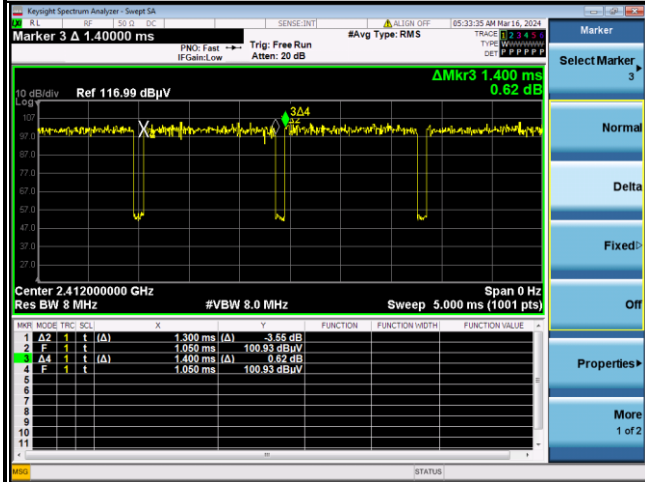

Emission above 18GHz
2.4GHz WIFI 802.11ax HE20 Full (SHF @ 1m)

WIFI	2.4GHz 2400~2483.5MHz	
ANT	802.11ax HE20 Full SHF	
1	Horizontal	Vertical
Peak Avg.	<p>Site : 03CH13-1FY Condition : PEAK_74 1m SHF_1223 HORIZONTAL</p>	<p>Site : 03CH13-1FY Condition : PEAK_74 1m SHF_1223 VERTICAL</p>

Emission below 1GHz
2.4GHz WIFI 802.11ax HE20 Full (LF)

WIFI	2.4GHz 2400~2483.5MHz	
ANT	802.11ax HE20 Full LF	
1	Horizontal	Vertical
QP / Peak	 <p>Site : 03CH13-HY Condition : QP 3m BIL06_03CH16_300M-16 HORIZONTAL</p>	 <p>Site : 03CH13-HY Condition : QP 3m BIL06_03CH16_300M-16 VERTICAL</p>

Appendix E. Duty Cycle Plots

Antenna	Band	Duty Cycle(%)	T(us)	1/T(kHz)	VBW Setting
1	802.11b	98.40	-	-	10Hz
1	802.11g	90.79	1430	0.70	1kHz
1	2.4GHz 802.11n HT20	89.90	1335	0.75	1kHz
1	2.4GHz 802.11ax HE20 Full RU	96.30	3900	0.26	300Hz
1	2.4GHz 802.11ax HE20 26 RU	33.89	1610	0.62	1kHz
1	2.4GHz 802.11ax HE20 52 RU	93.59	1460	0.68	1kHz
1	2.4GHz 802.11ax HE20 106 RU	92.86	1300	0.77	1kHz

2.4GHz 802.11ax HE20 26 RU

2.4GHz 802.11ax HE20 52 RU

2.4GHz 802.11ax HE20 106 RU

—THE END—