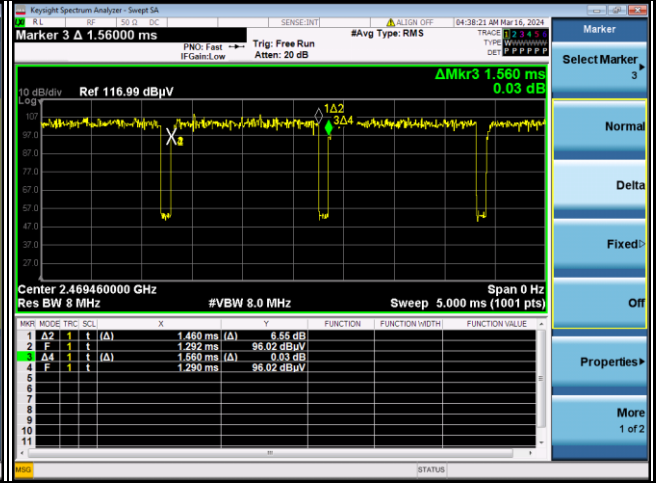

Emission above 18GHz
2.4GHz WIFI 802.11ax HE20 Full (SHF @ 1m)

WIFI	2.4GHz 2400~2483.5MHz	
ANT	802.11ax HE20 Full SHF	
1	Horizontal	Vertical
Peak Avg.	<p>Site : 03CH13-1FY Condition : PEAK_74 1m SHF_1223 HORIZONTAL</p>	<p>Site : 03CH13-1FY Condition : PEAK_74 1m SHF_1223 VERTICAL</p>

Emission below 1GHz
2.4GHz WIFI 802.11ax HE20 Full (LF)

WIFI	2.4GHz 2400~2483.5MHz	
ANT	802.11ax HE20 Full LF	
1	Horizontal	Vertical
QP / Peak	 <p>Site : 03CH13-HY Condition : QP 3m BIL06_03CH16_300M-16 HORIZONTAL</p>	 <p>Site : 03CH13-HY Condition : QP 3m BIL06_03CH16_300M-16 VERTICAL</p>

Appendix E. Duty Cycle Plots

Antenna	Band	Duty Cycle(%)	T(us)	1/T(kHz)	VBW Setting
1	802.11b	98.40	-	-	10Hz
1	802.11g	90.79	1430	0.70	1kHz
1	2.4GHz 802.11n HT20	89.90	1335	0.75	1kHz
1	2.4GHz 802.11ax HE20 Full RU	96.30	3900	0.26	300Hz
1	2.4GHz 802.11ax HE20 26 RU	33.89	1610	0.62	1kHz
1	2.4GHz 802.11ax HE20 52 RU	93.59	1460	0.68	1kHz
1	2.4GHz 802.11ax HE20 106 RU	92.86	1300	0.77	1kHz

2.4GHz 802.11ax HE20 26 RU

2.4GHz 802.11ax HE20 52 RU

2.4GHz 802.11ax HE20 106 RU

—THE END—