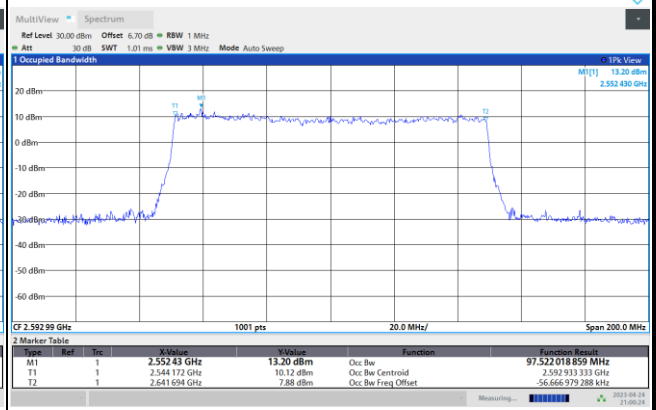

64QAM

256QAM