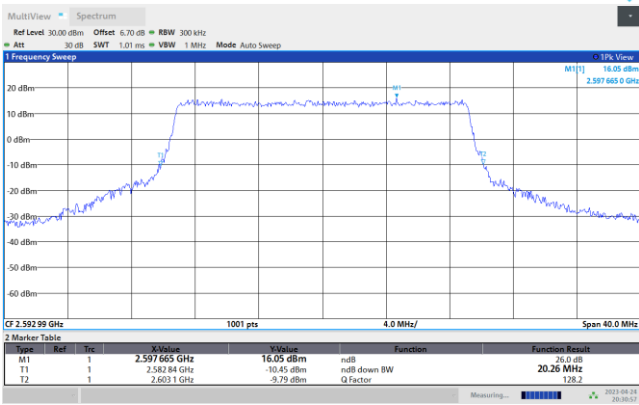

FR1 n41 / 15MHz / CP OFDM / Middle Channel / Full RB

QPSK

16QAM

64QAM

256QAM

FR1 n41 / 20MHz / CP OFDM / Middle Channel / Full RB

QPSK

16QAM