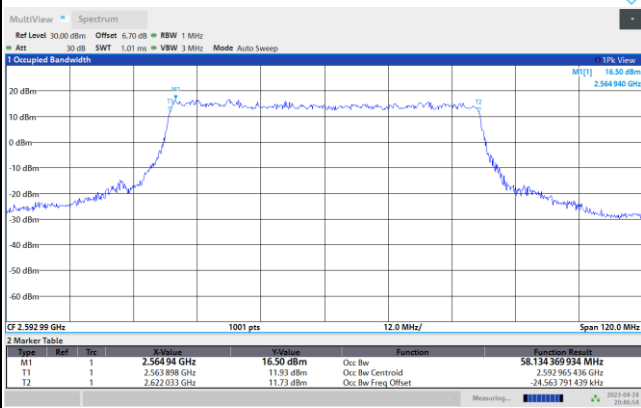

64QAM

256QAM

FR1 n41 / 60MHz / CP OFDM / Middle Channel / Full RB

QPSK

16QAM

64QAM

256QAM

FR1 n41 / 70MHz / CP OFDM / Middle Channel / Full RB