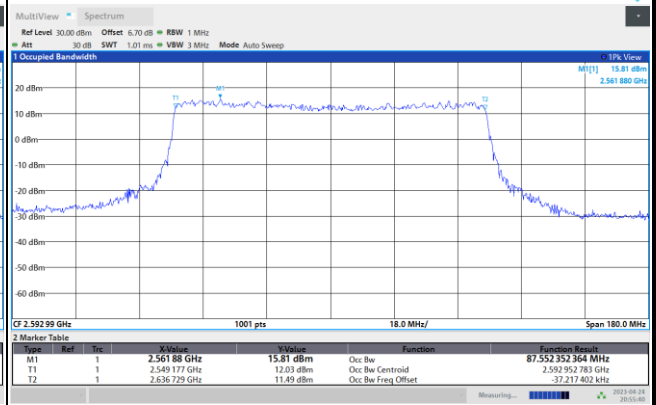

256QAM

FR1 n41 / 90MHz / CP OFDM / Middle Channel / Full RB

QPSK

16QAM

64QAM

256QAM

FR1 n41 / 100MHz / CP OFDM / Middle Channel / Full RB

QPSK