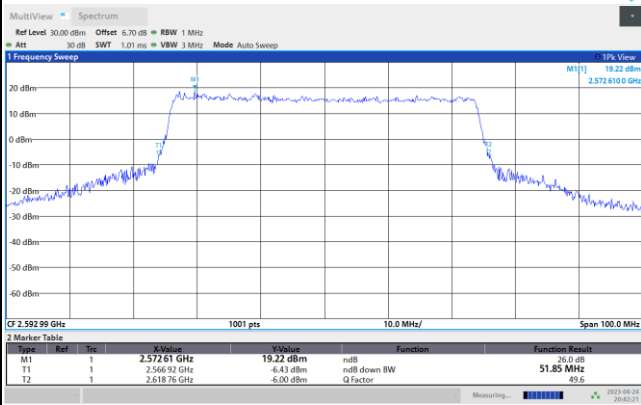

QPSK

16QAM

64QAM

256QAM

FR1 n41 / 50MHz / CP OFDM / Middle Channel / Full RB

QPSK

16QAM

64QAM