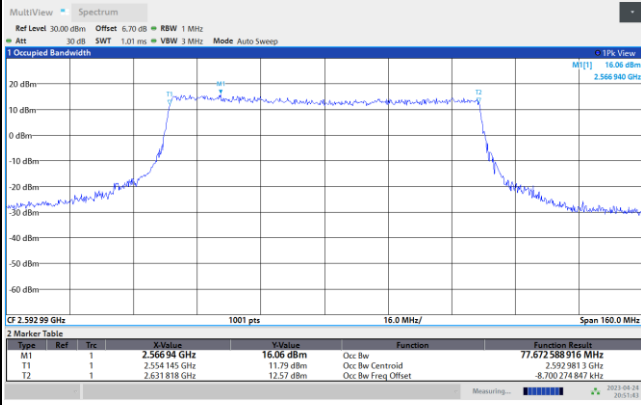

QPSK

16QAM

64QAM

256QAM

FR1 n41 / 80MHz / CP OFDM / Middle Channel / Full RB

QPSK

16QAM

64QAM