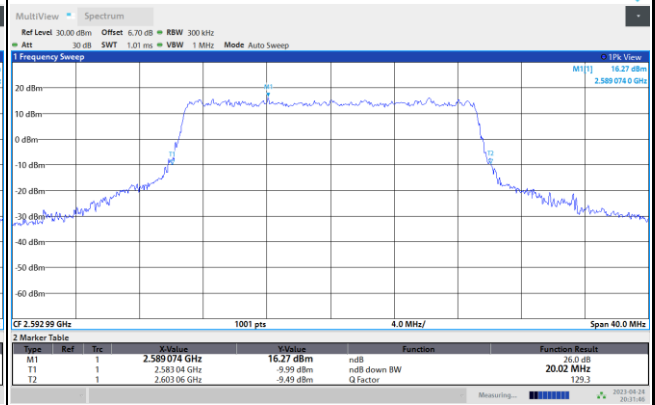

FR1 n41 / 15MHz / CP OFDM / Middle Channel / Full RB

QPSK

16QAM

64QAM

256QAM

FR1 n41 / 20MHz / CP OFDM / Middle Channel / Full RB

QPSK

16QAM