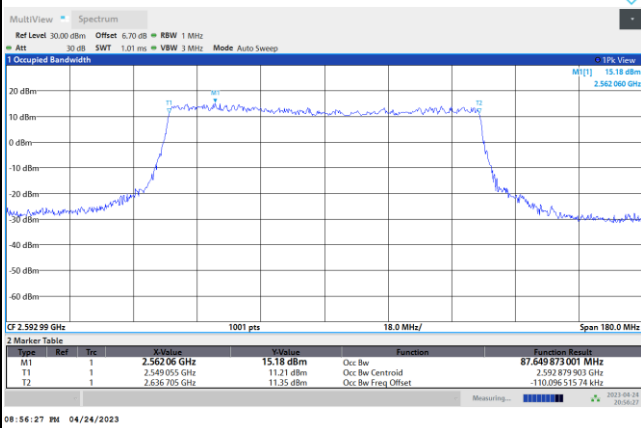

256QAM

FR1 n41 / 90MHz / CP OFDM / Middle Channel / Full RB

QPSK

16QAM

64QAM

256QAM

FR1 n41 / 100MHz / CP OFDM / Middle Channel / Full RB

QPSK