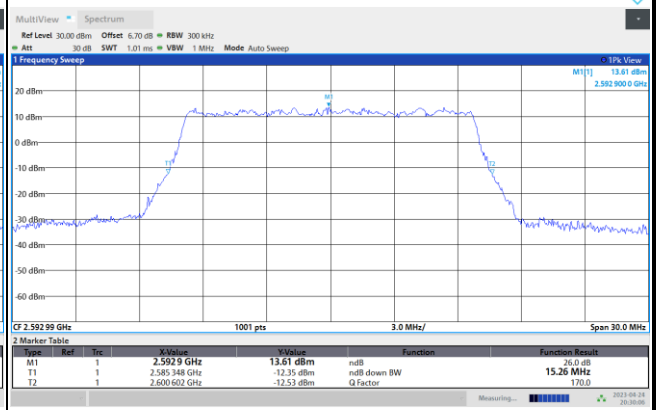

FR1 n41 / 15MHz / CP OFDM / Middle Channel / Full RB

QPSK

16QAM

64QAM

256QAM

FR1 n41 / 20MHz / CP OFDM / Middle Channel / Full RB

QPSK

16QAM