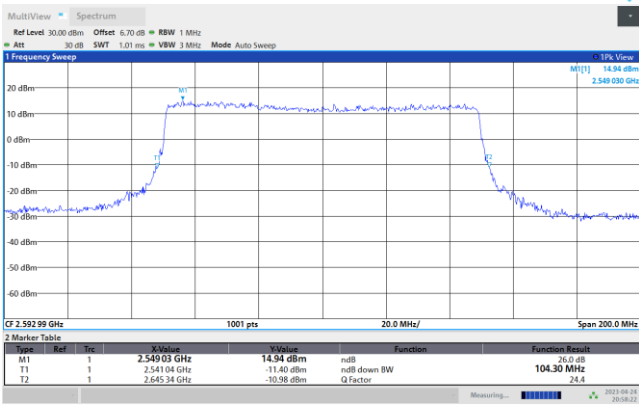

256QAM

FR1 n41 / 100MHz / CP OFDM / Middle Channel / Full RB

QPSK

16QAM

64QAM

256QAM

Occupied Bandwidth

Mode	FR1 n41 : OB BW(MHz) / CP OFDM							
BW	10MHz		15MHz		20MHz		25MHz	
Mod.	QPSK	16QAM	QPSK	16QAM	QPSK	16QAM	QPSK	16QAM
Middle CH	8.59	8.60	13.69	13.62	18.29	18.24	-	-
Mod.	64QAM	256QAM	64QAM	256QAM	64QAM	256QAM	64QAM	256QAM
Middle CH	8.62	8.59	13.66	13.66	18.31	18.28	-	-
BW	30MHz		40MHz		50MHz		60MHz	
Mod.	QPSK	16QAM	QPSK	16QAM	QPSK	16QAM	QPSK	16QAM
Middle CH	27.91	27.82	38.32	38.25	47.79	47.73	58.18	58.03
Mod.	64QAM	256QAM	64QAM	256QAM	64QAM	256QAM	64QAM	256QAM
Middle CH	27.96	27.89	38.36	38.17	47.79	47.75	58.13	58.14
BW	70MHz		80MHz		90MHz		100MHz	
Mod.	QPSK	16QAM	QPSK	16QAM	QPSK	16QAM	QPSK	16QAM
Middle CH	67.87	67.67	77.67	77.60	87.67	87.55	97.44	97.71
Mod.	64QAM	256QAM	64QAM	256QAM	64QAM	256QAM	64QAM	256QAM
Middle CH	67.70	67.65	77.64	77.85	87.64	87.67	97.60	97.52