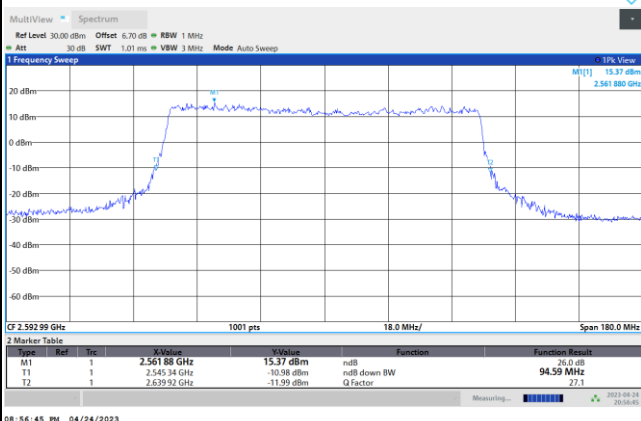

64QAM

256QAM