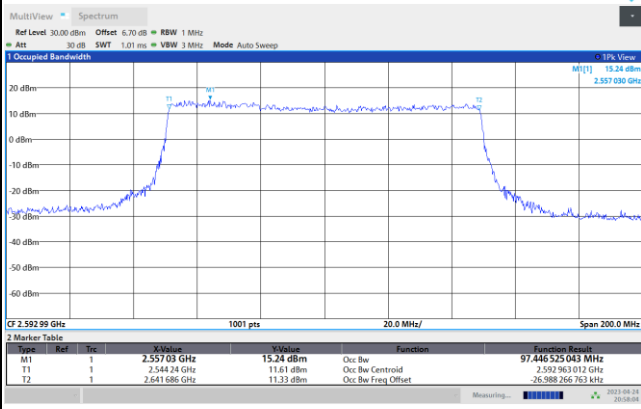

FR1 n41 / 100MHz / CP OFDM / Middle Channel / Full RB

QPSK

16QAM