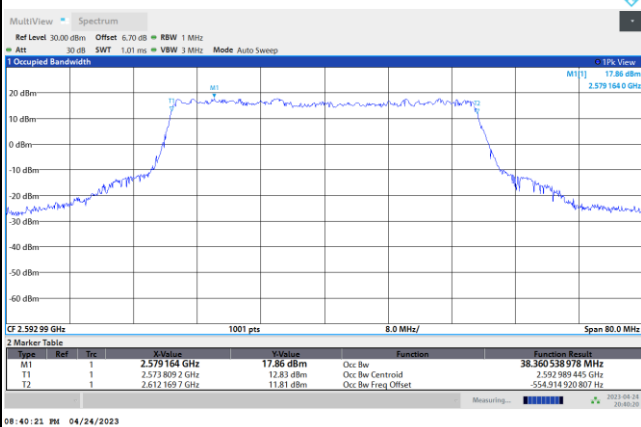

FR1 n41 / 40MHz / CP OFDM / Middle Channel / Full RB

QPSK

16QAM

64QAM

256QAM

FR1 n41 / 50MHz / CP OFDM / Middle Channel / Full RB

QPSK

16QAM