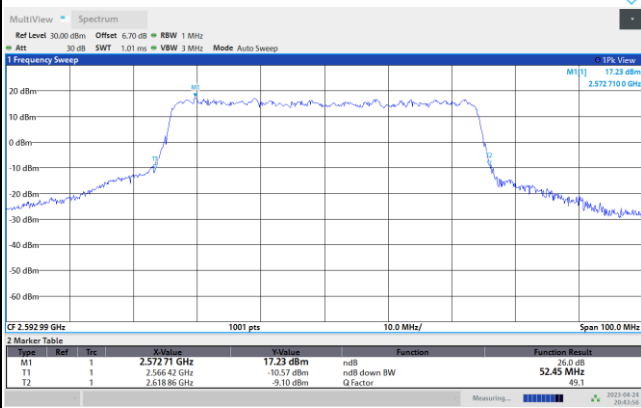

64QAM

256QAM