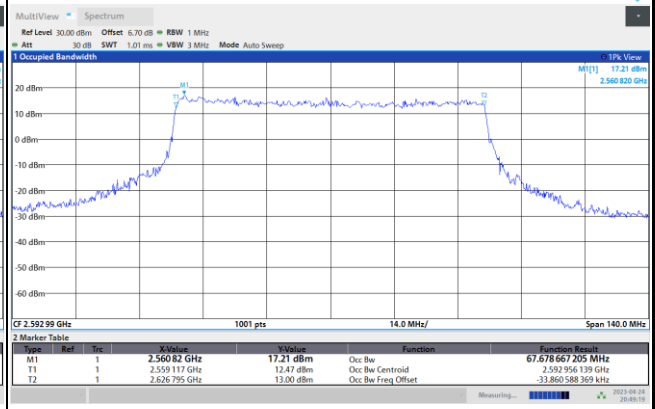

FR1 n41 / 70MHz / CP OFDM / Middle Channel / Full RB

QPSK

16QAM

64QAM

256QAM