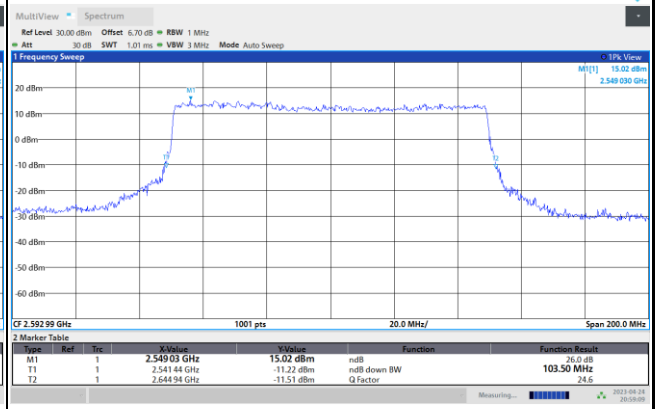

256QAM

FR1 n41 / 100MHz / CP OFDM / Middle Channel / Full RB

QPSK

16QAM

64QAM

256QAM

Occupied Bandwidth

Mode	FR1 n41 : OB BW(MHz) / CP OFDM							
BW	10MHz		15MHz		20MHz		25MHz	
Mod.	QPSK	16QAM	QPSK	16QAM	QPSK	16QAM	QPSK	16QAM
Middle CH	8.59	8.60	13.69	13.62	18.29	18.24	-	-
Mod.	64QAM	256QAM	64QAM	256QAM	64QAM	256QAM	64QAM	256QAM
Middle CH	8.62	8.59	13.66	13.66	18.31	18.28	-	-
BW	30MHz		40MHz		50MHz		60MHz	
Mod.	QPSK	16QAM	QPSK	16QAM	QPSK	16QAM	QPSK	16QAM
Middle CH	27.91	27.82	38.32	38.25	47.79	47.73	58.18	58.03
Mod.	64QAM	256QAM	64QAM	256QAM	64QAM	256QAM	64QAM	256QAM
Middle CH	27.96	27.89	38.36	38.17	47.79	47.75	58.13	58.14
BW	70MHz		80MHz		90MHz		100MHz	
Mod.	QPSK	16QAM	QPSK	16QAM	QPSK	16QAM	QPSK	16QAM
Middle CH	67.87	67.67	77.67	77.60	87.67	87.55	97.44	97.71
Mod.	64QAM	256QAM	64QAM	256QAM	64QAM	256QAM	64QAM	256QAM
Middle CH	67.70	67.65	77.64	77.85	87.64	87.67	97.60	97.52