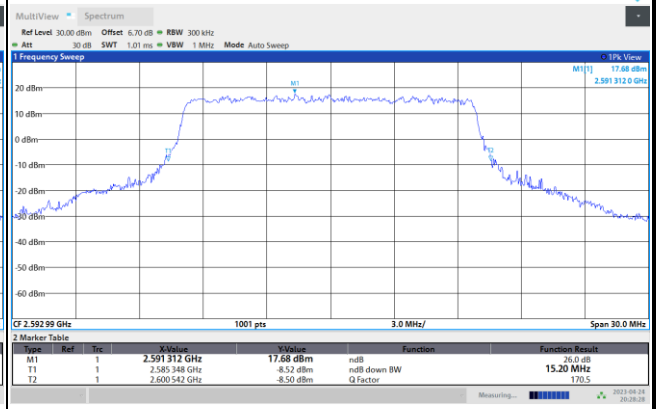

FR1 n41 / 15MHz / CP OFDM / Middle Channel / Full RB

QPSK

16QAM

64QAM

256QAM

FR1 n41 / 20MHz / CP OFDM / Middle Channel / Full RB

QPSK

16QAM