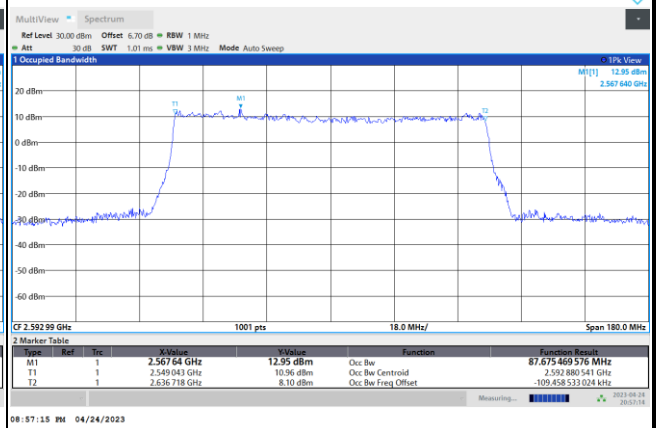

256QAM

FR1 n41 / 90MHz / CP OFDM / Middle Channel / Full RB

QPSK

16QAM

64QAM

256QAM

FR1 n41 / 100MHz / CP OFDM / Middle Channel / Full RB

QPSK