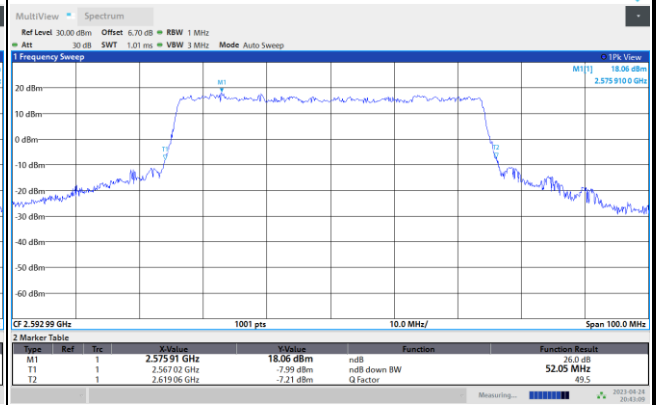

QPSK

16QAM

64QAM

256QAM

FR1 n41 / 50MHz / CP OFDM / Middle Channel / Full RB

QPSK

16QAM

64QAM