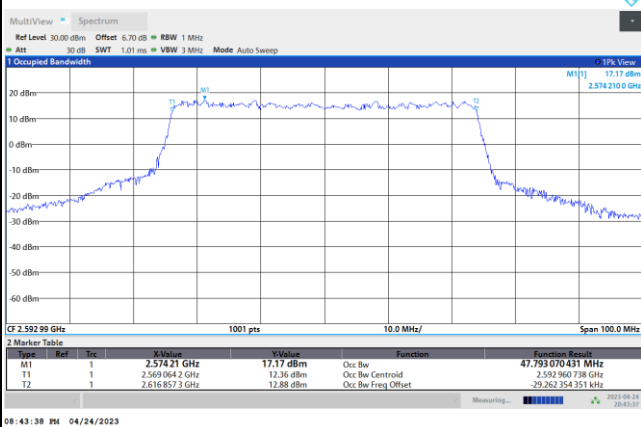

64QAM

256QAM