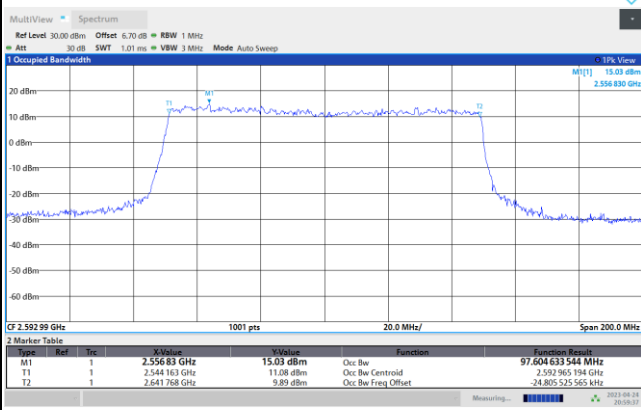

64QAM

256QAM