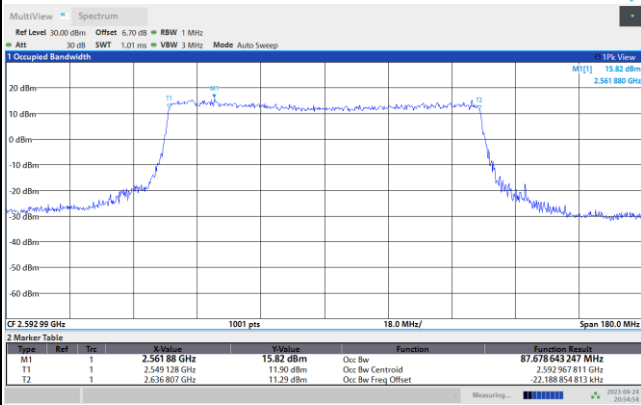

256QAM

FR1 n41 / 90MHz / CP OFDM / Middle Channel / Full RB

QPSK

16QAM

64QAM

256QAM

FR1 n41 / 100MHz / CP OFDM / Middle Channel / Full RB

QPSK