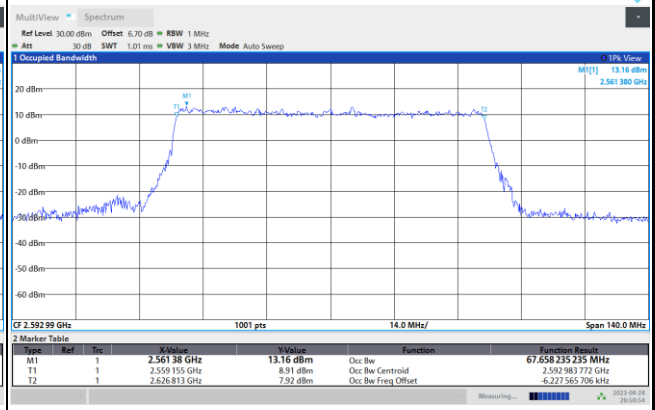

QPSK

16QAM

64QAM

256QAM

FR1 n41 / 80MHz / CP OFDM / Middle Channel / Full RB

QPSK

16QAM

64QAM