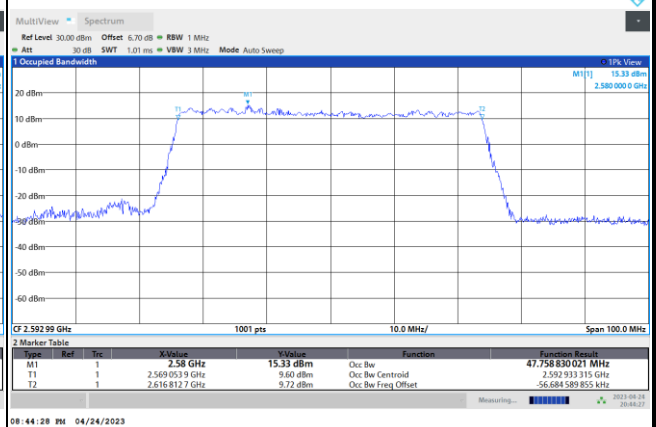

64QAM

256QAM