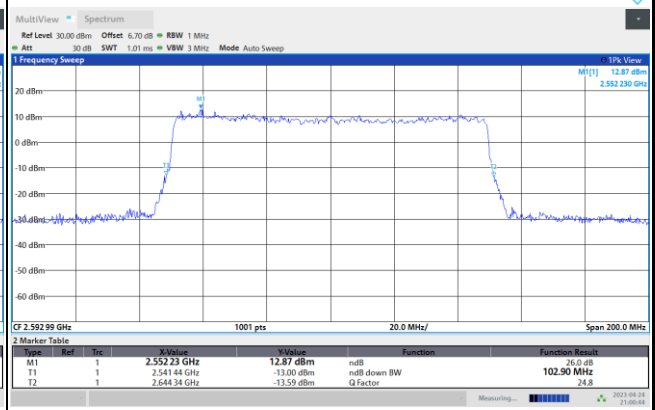

256QAM

FR1 n41 / 100MHz / CP OFDM / Middle Channel / Full RB

QPSK

16QAM

64QAM

256QAM

Occupied Bandwidth

Mode	FR1 n41 : OB BW(MHz) / CP OFDM							
BW	10MHz		15MHz		20MHz		25MHz	
Mod.	QPSK	16QAM	QPSK	16QAM	QPSK	16QAM	QPSK	16QAM
Middle CH	8.59	8.60	13.69	13.62	18.29	18.24	-	-
Mod.	64QAM	256QAM	64QAM	256QAM	64QAM	256QAM	64QAM	256QAM
Middle CH	8.62	8.59	13.66	13.66	18.31	18.28	-	-
BW	30MHz		40MHz		50MHz		60MHz	
Mod.	QPSK	16QAM	QPSK	16QAM	QPSK	16QAM	QPSK	16QAM
Middle CH	27.91	27.82	38.32	38.25	47.79	47.73	58.18	58.03
Mod.	64QAM	256QAM	64QAM	256QAM	64QAM	256QAM	64QAM	256QAM
Middle CH	27.96	27.89	38.36	38.17	47.79	47.75	58.13	58.14
BW	70MHz		80MHz		90MHz		100MHz	
Mod.	QPSK	16QAM	QPSK	16QAM	QPSK	16QAM	QPSK	16QAM
Middle CH	67.87	67.67	77.67	77.60	87.67	87.55	97.44	97.71
Mod.	64QAM	256QAM	64QAM	256QAM	64QAM	256QAM	64QAM	256QAM
Middle CH	67.70	67.65	77.64	77.85	87.64	87.67	97.60	97.52