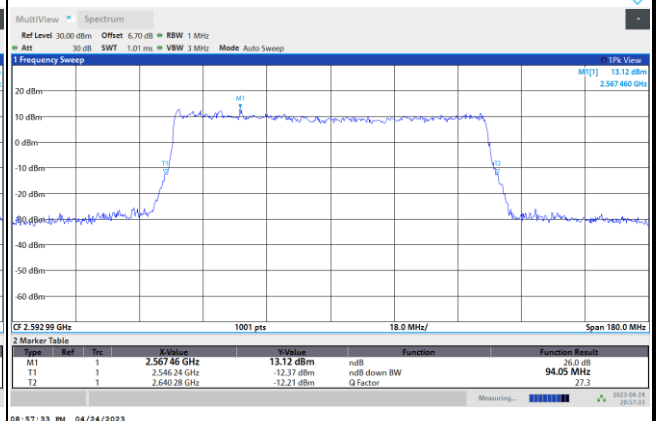

64QAM

256QAM