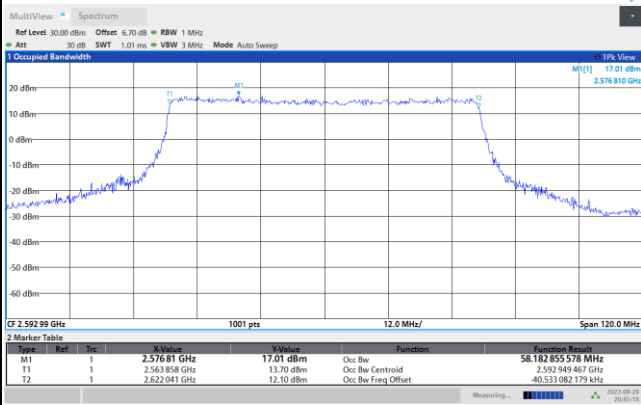

64QAM

256QAM

FR1 n41 / 60MHz / CP OFDM / Middle Channel / Full RB

QPSK

16QAM

64QAM

256QAM

FR1 n41 / 70MHz / CP OFDM / Middle Channel / Full RB