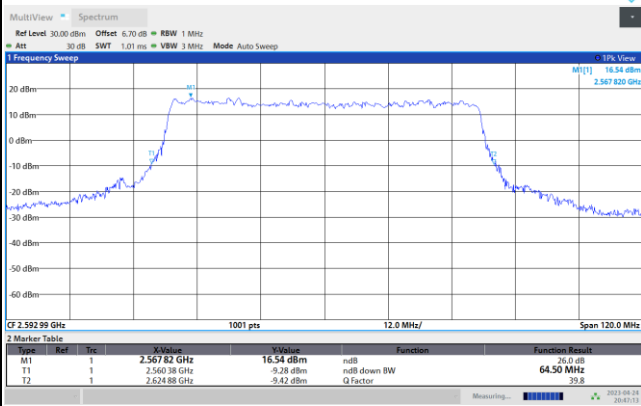

256QAM

FR1 n41 / 60MHz / CP OFDM / Middle Channel / Full RB

QPSK

16QAM

08:45:38 PM 04/24/2023

08:46:26 PM 04/24/2023

64QAM

256QAM