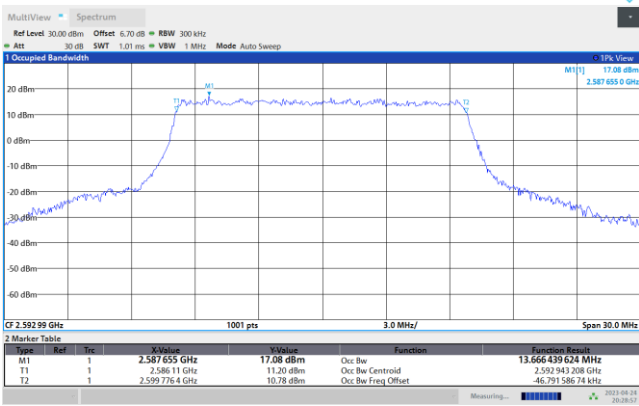

08:26:30 PM 04/24/2023

FR1 n41 / 15MHz / CP OFDM / Middle Channel / Full RB

QPSK

16QAM

64QAM

256QAM

FR1 n41 / 20MHz / CP OFDM / Middle Channel / Full RB

QPSK