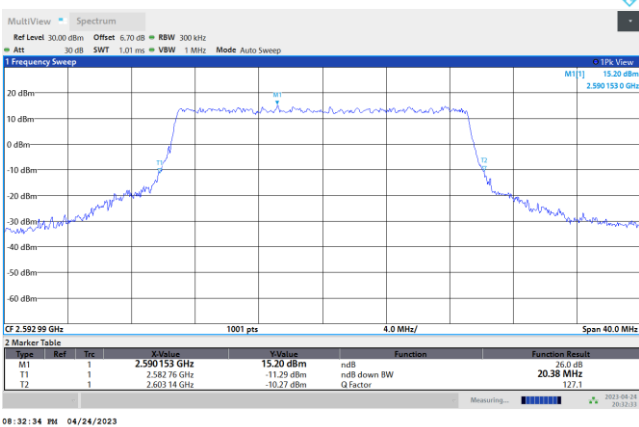

64QAM

256QAM