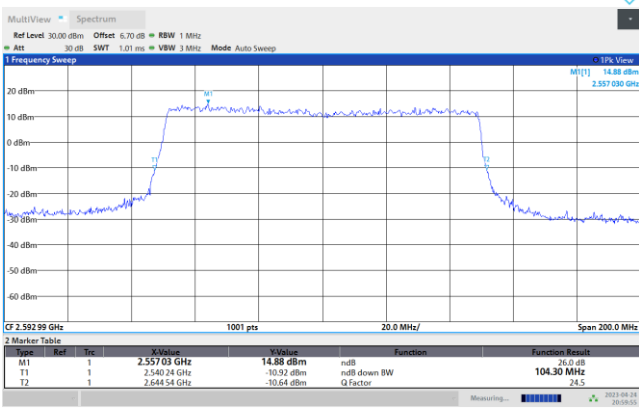

256QAM

FR1 n41 / 100MHz / CP OFDM / Middle Channel / Full RB

QPSK

16QAM

64QAM

256QAM

Occupied Bandwidth

Mode	FR1 n41 : OB BW(MHz) / CP OFDM							
BW	10MHz		15MHz		20MHz		25MHz	
Mod.	QPSK	16QAM	QPSK	16QAM	QPSK	16QAM	QPSK	16QAM
Middle CH	8.59	8.60	13.69	13.62	18.29	18.24	-	-
Mod.	64QAM	256QAM	64QAM	256QAM	64QAM	256QAM	64QAM	256QAM
Middle CH	8.62	8.59	13.66	13.66	18.31	18.28	-	-
BW	30MHz		40MHz		50MHz		60MHz	
Mod.	QPSK	16QAM	QPSK	16QAM	QPSK	16QAM	QPSK	16QAM
Middle CH	27.91	27.82	38.32	38.25	47.79	47.73	58.18	58.03
Mod.	64QAM	256QAM	64QAM	256QAM	64QAM	256QAM	64QAM	256QAM
Middle CH	27.96	27.89	38.36	38.17	47.79	47.75	58.13	58.14
BW	70MHz		80MHz		90MHz		100MHz	
Mod.	QPSK	16QAM	QPSK	16QAM	QPSK	16QAM	QPSK	16QAM
Middle CH	67.87	67.67	77.67	77.60	87.67	87.55	97.44	97.71
Mod.	64QAM	256QAM	64QAM	256QAM	64QAM	256QAM	64QAM	256QAM
Middle CH	67.70	67.65	77.64	77.85	87.64	87.67	97.60	97.52