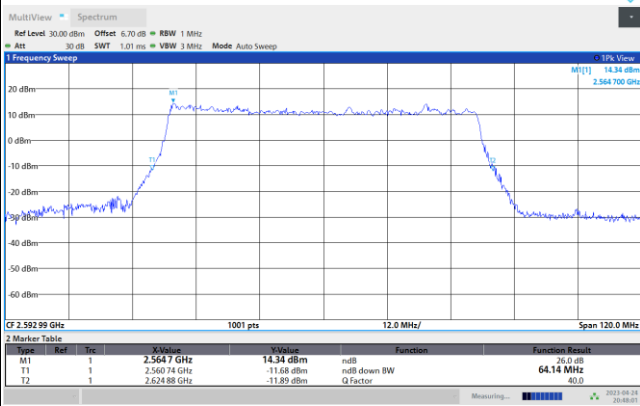

08:48:02 PM 04/24/2023