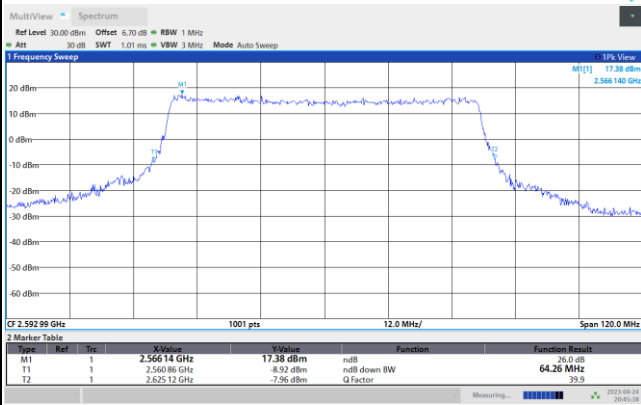

256QAM

FR1 n41 / 60MHz / CP OFDM / Middle Channel / Full RB

QPSK

16QAM

08:45:38 PM 04/24/2023

08:46:26 PM 04/24/2023

64QAM

256QAM