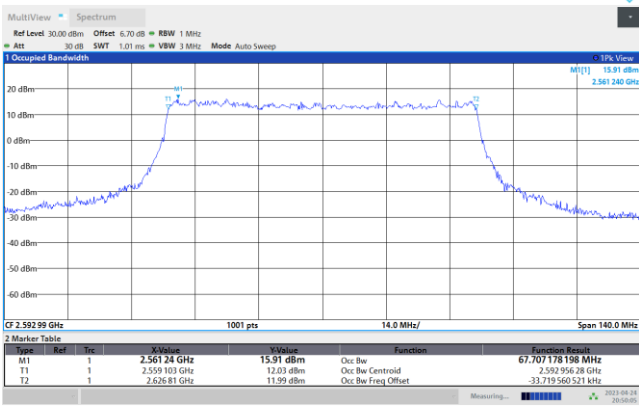

FR1 n41 / 70MHz / CP OFDM / Middle Channel / Full RB

QPSK

16QAM

64QAM

256QAM