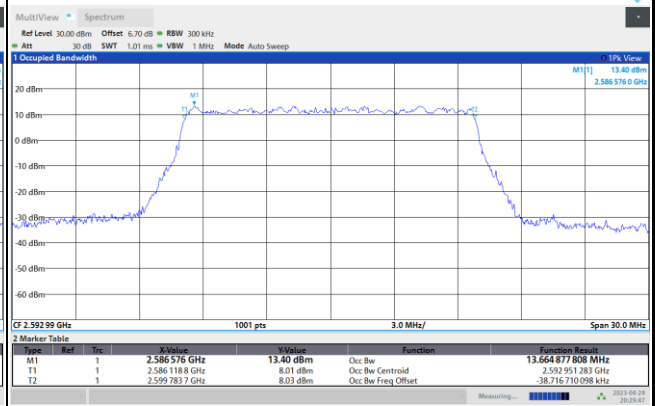

08:26:30 PM 04/24/2023

FR1 n41 / 15MHz / CP OFDM / Middle Channel / Full RB

QPSK

16QAM

64QAM

256QAM

FR1 n41 / 20MHz / CP OFDM / Middle Channel / Full RB

QPSK