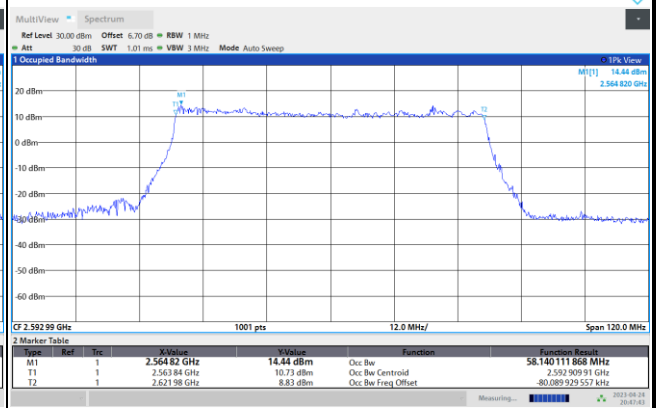

64QAM

256QAM

FR1 n41 / 60MHz / CP OFDM / Middle Channel / Full RB

QPSK

16QAM

64QAM

256QAM

FR1 n41 / 70MHz / CP OFDM / Middle Channel / Full RB