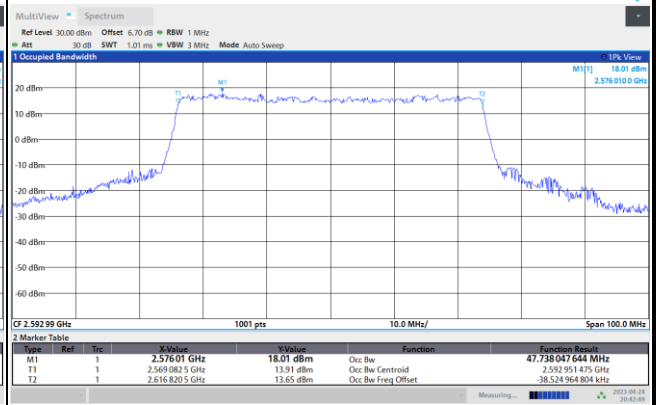

FR1 n41 / 40MHz / CP OFDM / Middle Channel / Full RB

QPSK

16QAM

64QAM

256QAM

FR1 n41 / 50MHz / CP OFDM / Middle Channel / Full RB

QPSK

16QAM