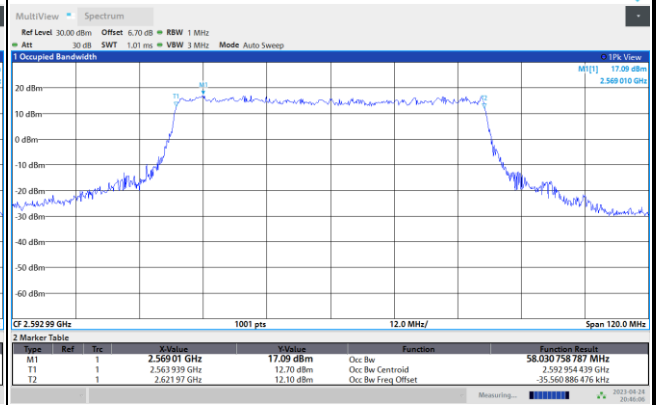

64QAM

256QAM

FR1 n41 / 60MHz / CP OFDM / Middle Channel / Full RB

QPSK

16QAM

64QAM

256QAM

FR1 n41 / 70MHz / CP OFDM / Middle Channel / Full RB