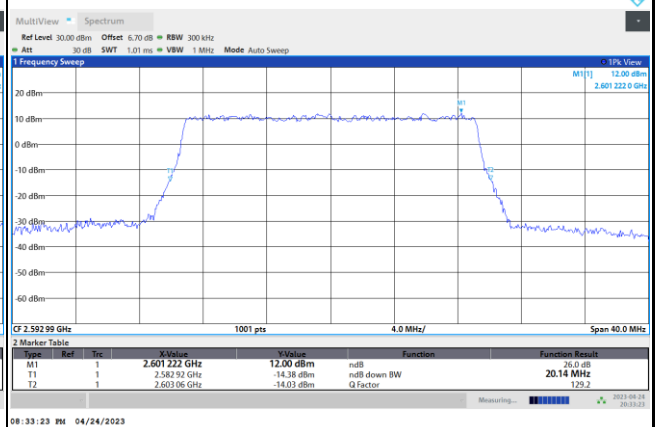

64QAM

256QAM