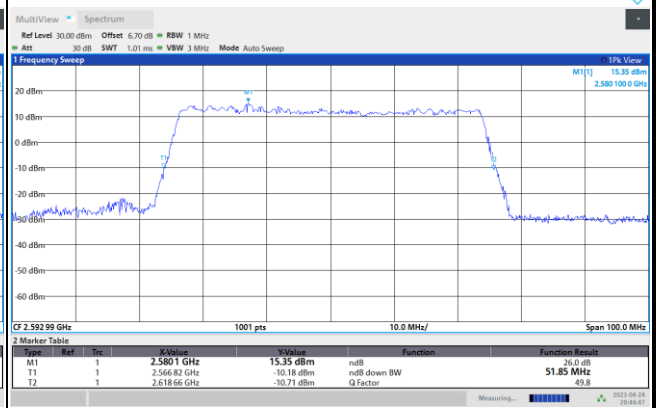

64QAM

256QAM