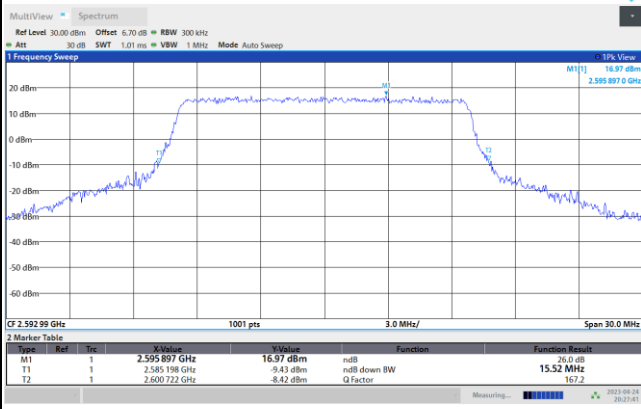

FR1 n41 / 15MHz / CP OFDM / Middle Channel / Full RB

QPSK

16QAM

64QAM

256QAM

FR1 n41 / 20MHz / CP OFDM / Middle Channel / Full RB

QPSK

16QAM