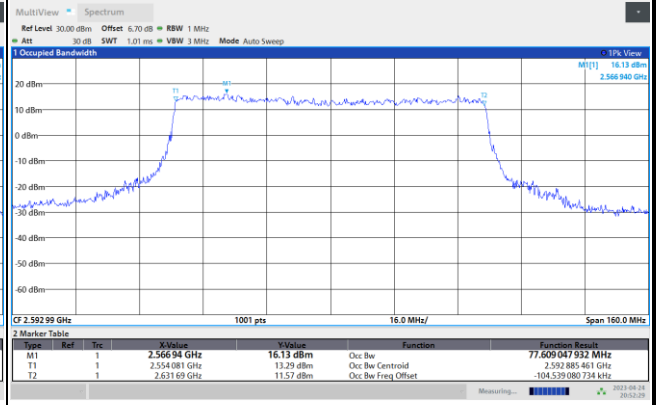

QPSK

16QAM

64QAM

256QAM

FR1 n41 / 80MHz / CP OFDM / Middle Channel / Full RB

QPSK

16QAM

64QAM