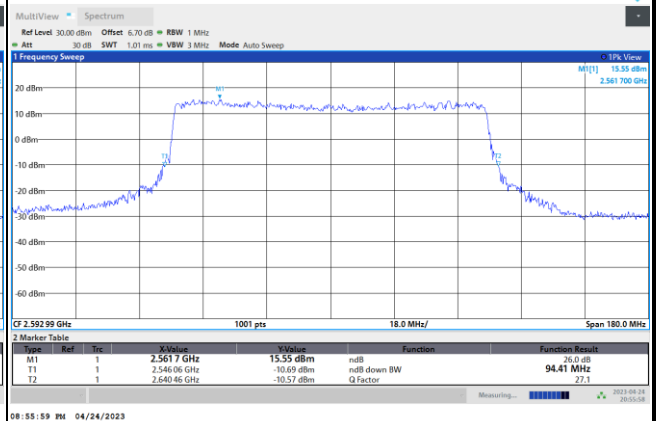

QPSK

16QAM

64QAM

256QAM

FR1 n41 / 90MHz / CP OFDM / Middle Channel / Full RB

QPSK

16QAM

64QAM