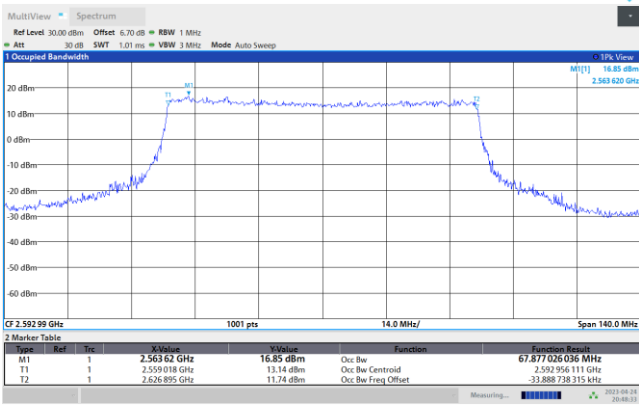

FR1 n41 / 70MHz / CP OFDM / Middle Channel / Full RB

QPSK