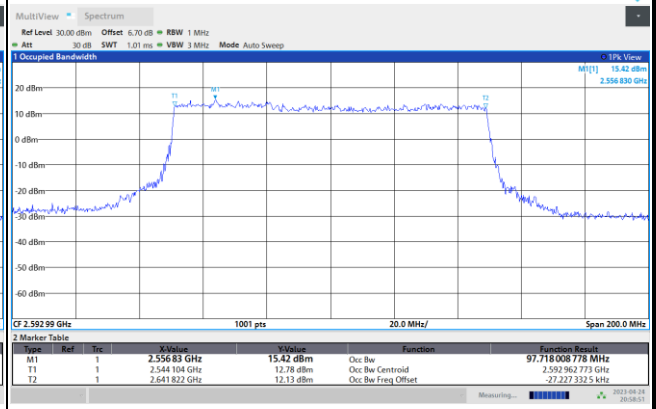

FR1 n41 / 100MHz / CP OFDM / Middle Channel / Full RB

QPSK

16QAM