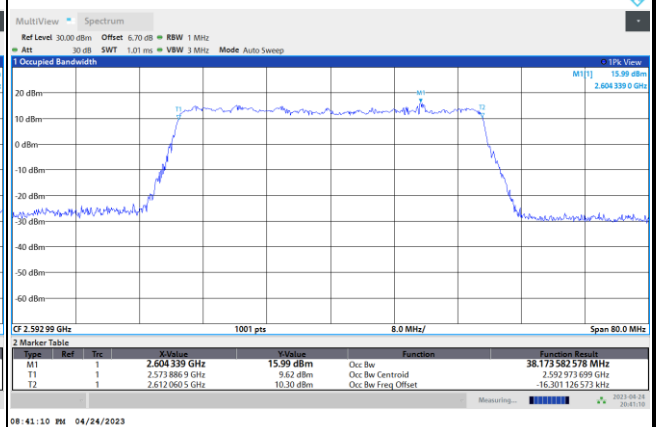

FR1 n41 / 40MHz / CP OFDM / Middle Channel / Full RB

QPSK

16QAM

64QAM

256QAM

FR1 n41 / 50MHz / CP OFDM / Middle Channel / Full RB

QPSK

16QAM