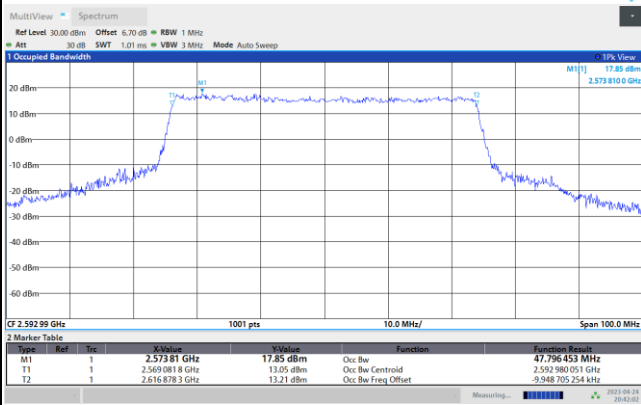

FR1 n41 / 40MHz / CP OFDM / Middle Channel / Full RB

QPSK

16QAM

64QAM

256QAM

FR1 n41 / 50MHz / CP OFDM / Middle Channel / Full RB

QPSK

16QAM