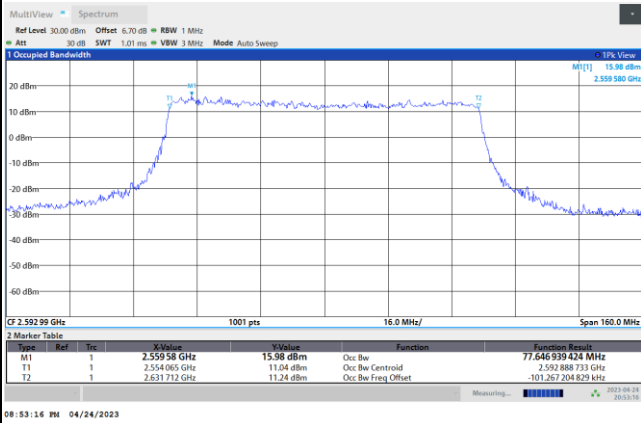

64QAM

256QAM