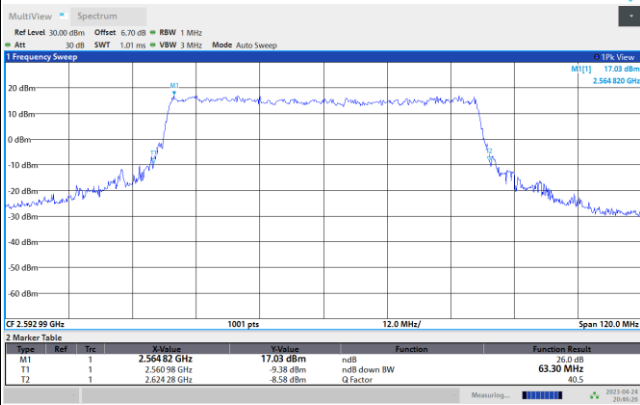

256QAM

FR1 n41 / 60MHz / CP OFDM / Middle Channel / Full RB

QPSK

16QAM

08:45:38 PM 04/24/2023

08:46:26 PM 04/24/2023

64QAM

256QAM