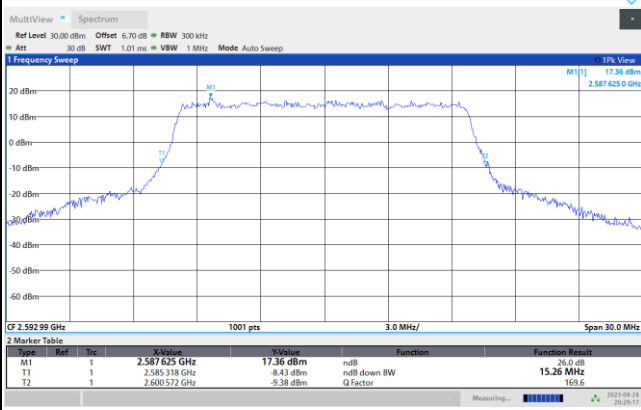

FR1 n41 / 15MHz / CP OFDM / Middle Channel / Full RB

QPSK

16QAM

64QAM

256QAM

FR1 n41 / 20MHz / CP OFDM / Middle Channel / Full RB

QPSK

16QAM