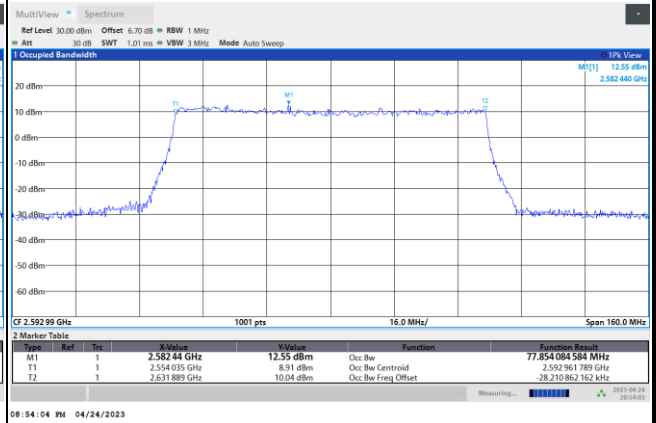

64QAM

256QAM