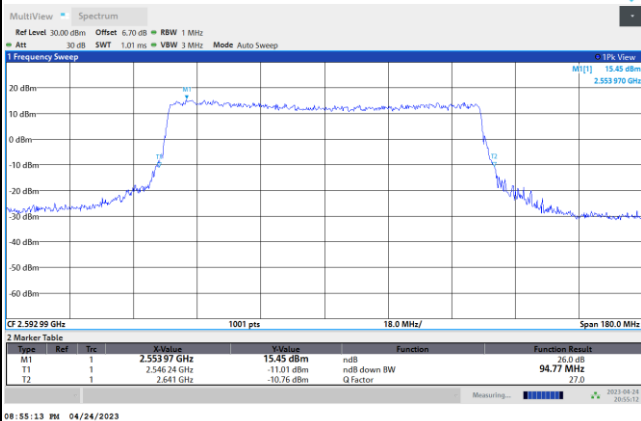

QPSK

16QAM

64QAM

256QAM

FR1 n41 / 90MHz / CP OFDM / Middle Channel / Full RB

QPSK

16QAM

64QAM