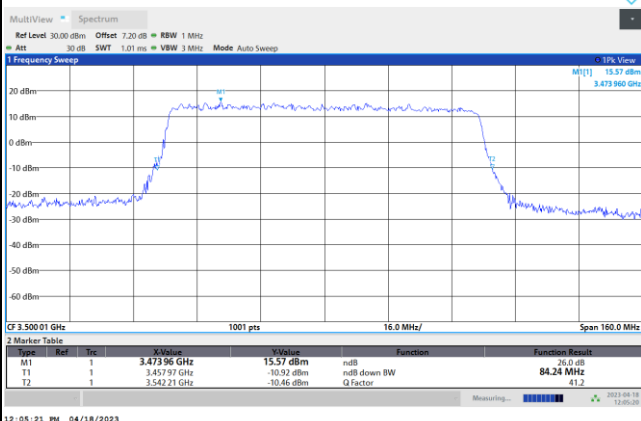

FR1 n77 / 80MHz / CP OFDM / Middle Channel / Full RB

QPSK

16QAM

64QAM

256QAM

FR1 n77 / 90MHz / CP OFDM / Middle Channel / Full RB

QPSK

16QAM