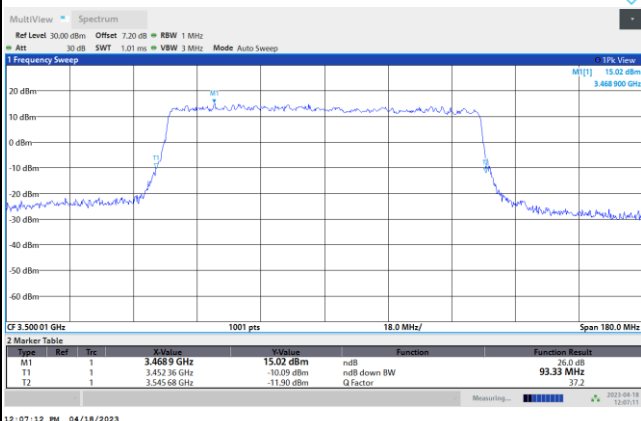

64QAM

256QAM