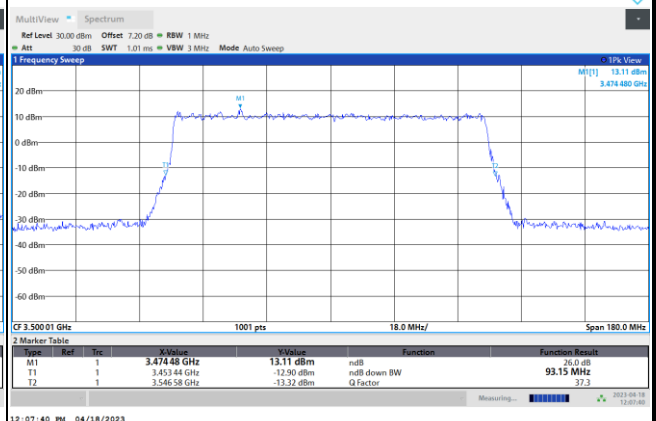

64QAM

256QAM