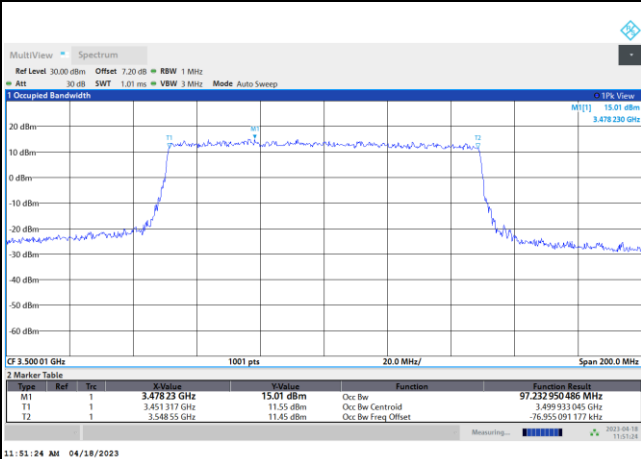

FR1 n77 / 100MHz / CP OFDM / Middle Channel / Full RB

QPSK

16QAM