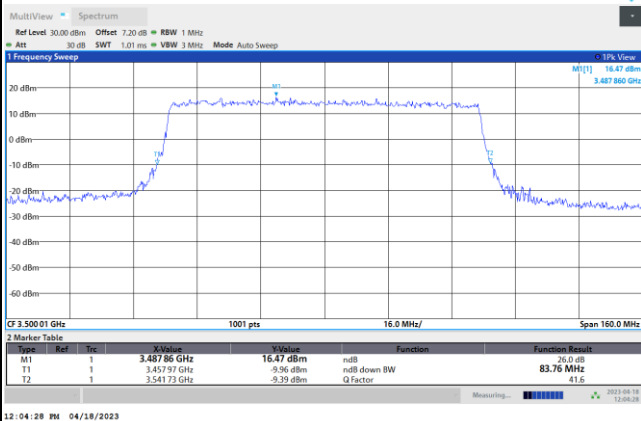

FR1 n77 / 80MHz / CP OFDM / Middle Channel / Full RB

QPSK

16QAM

64QAM

256QAM

FR1 n77 / 90MHz / CP OFDM / Middle Channel / Full RB

QPSK

16QAM