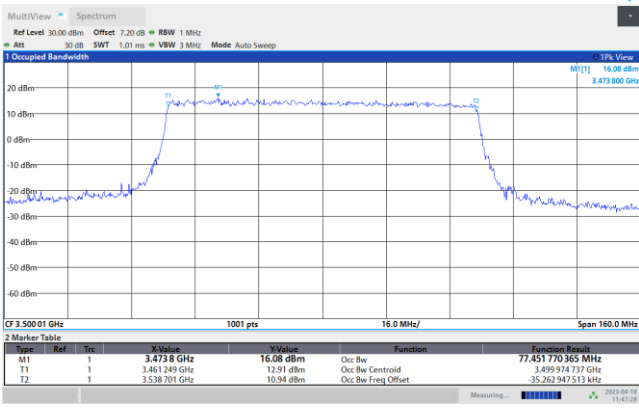

FR1 n77 / 70MHz / CP OFDM / Middle Channel / Full RB

QPSK

16QAM

64QAM

256QAM

FR1 n77 / 80MHz / CP OFDM / Middle Channel / Full RB

QPSK

16QAM