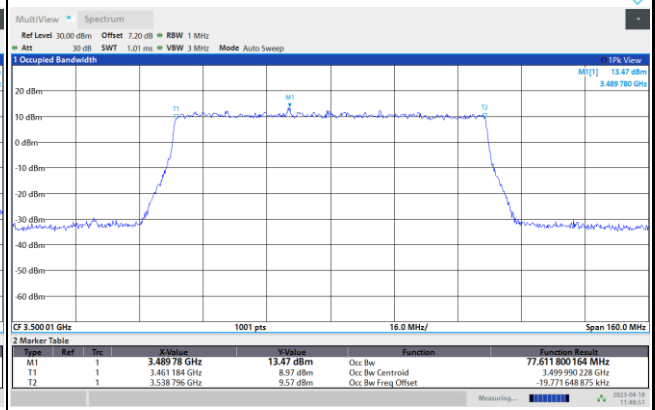

64QAM

256QAM