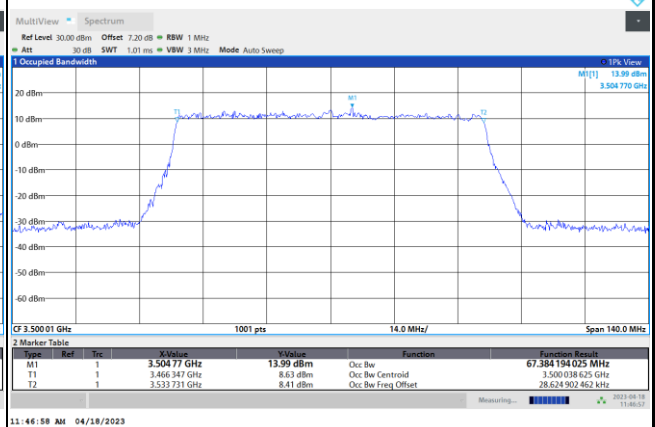

FR1 n77 / 70MHz / CP OFDM / Middle Channel / Full RB

QPSK

16QAM

64QAM

256QAM

FR1 n77 / 80MHz / CP OFDM / Middle Channel / Full RB

QPSK

16QAM