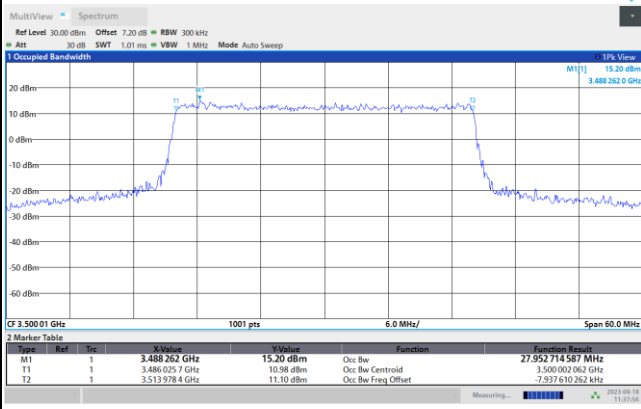

QPSK

16QAM

64QAM

256QAM

FR1 n77 / 30MHz / CP OFDM / Middle Channel / Full RB

QPSK

16QAM

64QAM