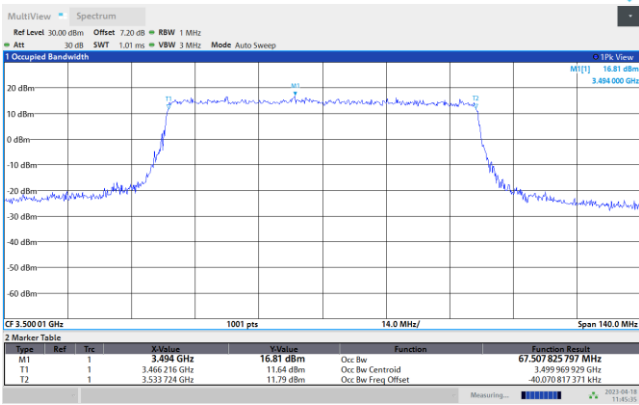

FR1 n77 / 70MHz / CP OFDM / Middle Channel / Full RB

QPSK

16QAM