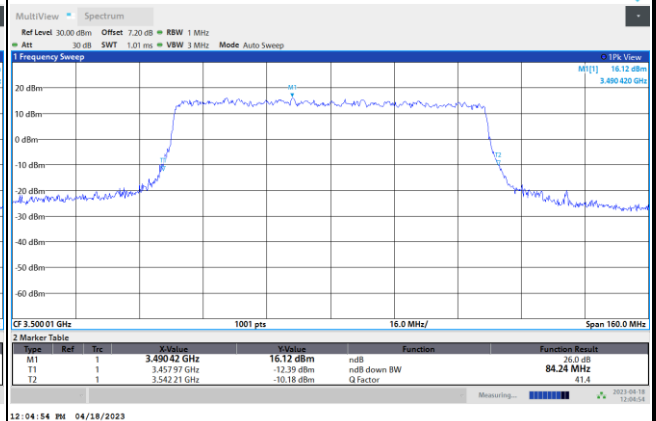

FR1 n77 / 80MHz / CP OFDM / Middle Channel / Full RB

QPSK

16QAM

64QAM

256QAM

FR1 n77 / 90MHz / CP OFDM / Middle Channel / Full RB

QPSK

16QAM