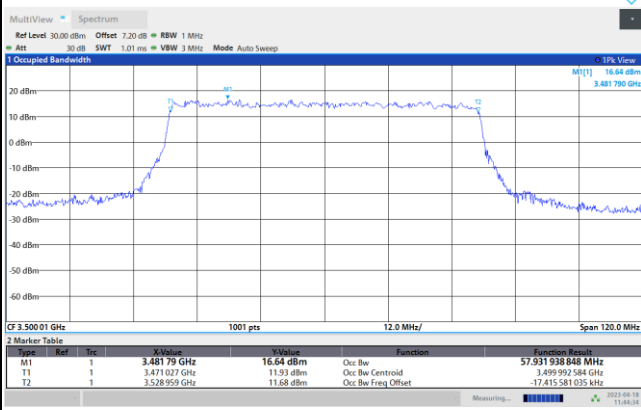

16QAM

64QAM

256QAM

FR1 n77 / 60MHz / CP OFDM / Middle Channel / Full RB

QPSK

16QAM

64QAM

256QAM