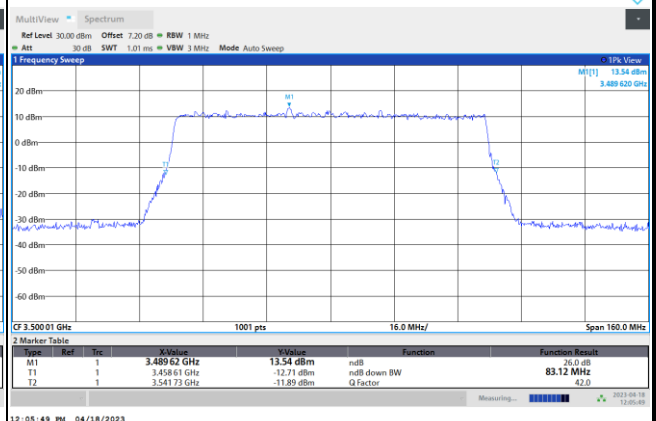

FR1 n77 / 80MHz / CP OFDM / Middle Channel / Full RB

QPSK

16QAM

64QAM

256QAM

FR1 n77 / 90MHz / CP OFDM / Middle Channel / Full RB

QPSK

16QAM