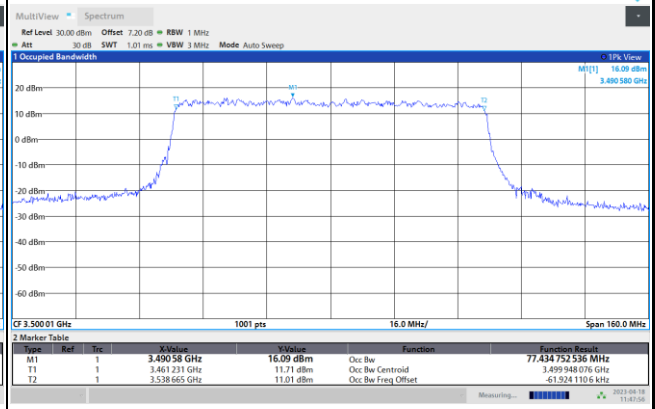

FR1 n77 / 70MHz / CP OFDM / Middle Channel / Full RB

QPSK

16QAM

64QAM

256QAM

FR1 n77 / 80MHz / CP OFDM / Middle Channel / Full RB

QPSK

16QAM