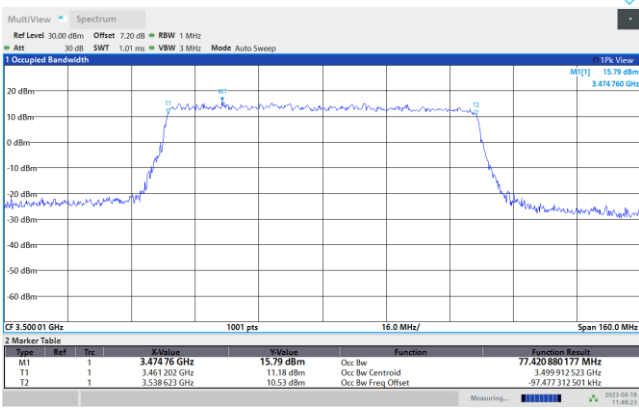

64QAM

256QAM