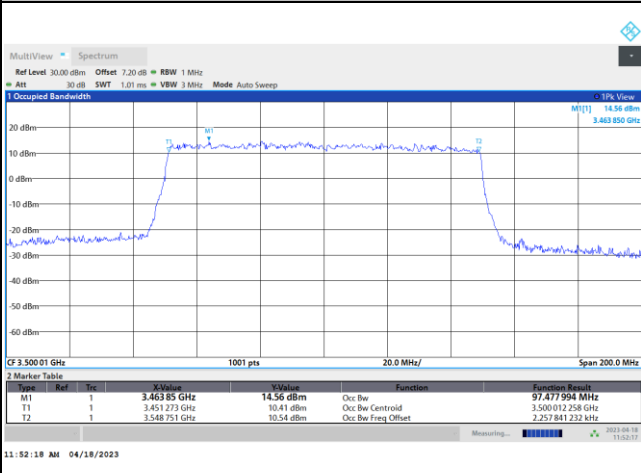

64QAM

256QAM