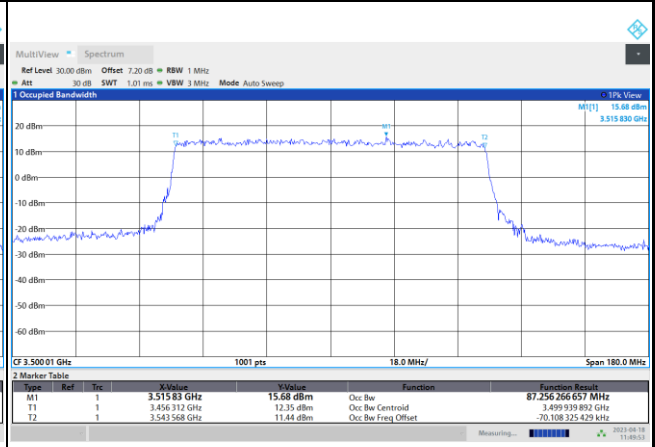

64QAM

256QAM

FR1 n77 / 90MHz / CP OFDM / Middle Channel / Full RB

QPSK

16QAM

64QAM

256QAM

FR1 n77 / 100MHz / CP OFDM / Middle Channel / Full RB