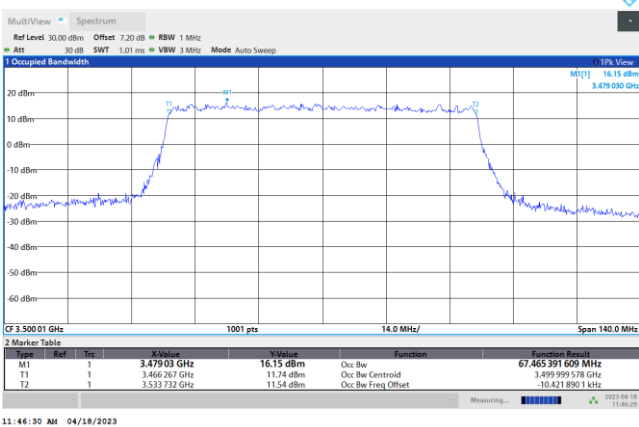

FR1 n77 / 70MHz / CP OFDM / Middle Channel / Full RB

QPSK

16QAM

64QAM

256QAM

FR1 n77 / 80MHz / CP OFDM / Middle Channel / Full RB

QPSK

16QAM