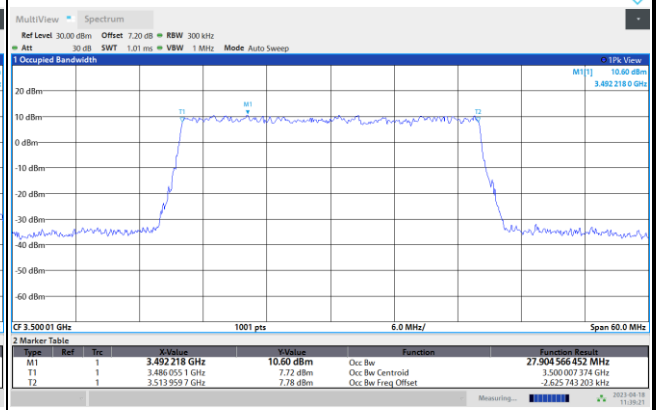

64QAM

256QAM