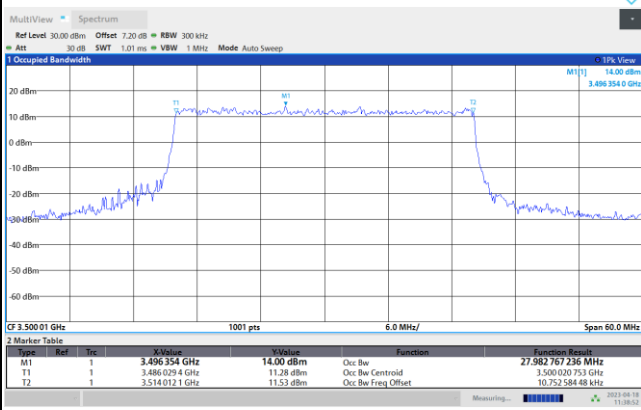

64QAM

256QAM