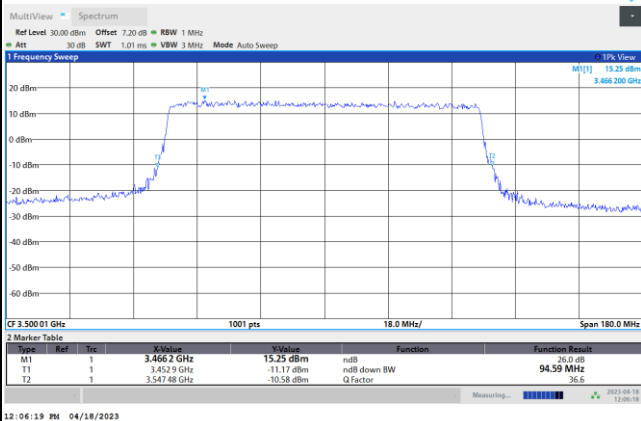

FR1 n77 / 80MHz / CP OFDM / Middle Channel / Full RB

QPSK

16QAM

64QAM

256QAM

FR1 n77 / 90MHz / CP OFDM / Middle Channel / Full RB

QPSK

16QAM