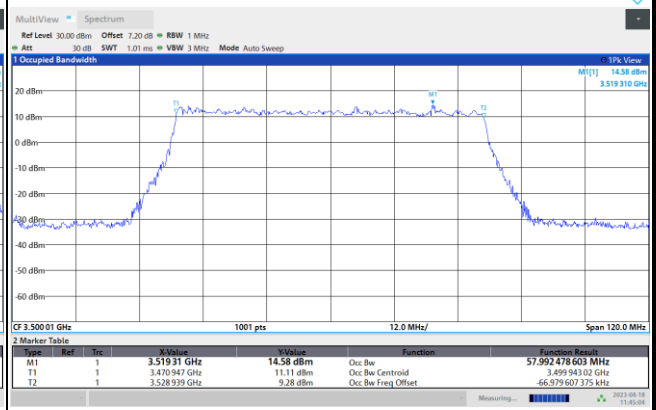

16QAM

64QAM

256QAM

FR1 n77 / 60MHz / CP OFDM / Middle Channel / Full RB

QPSK

16QAM

64QAM

256QAM