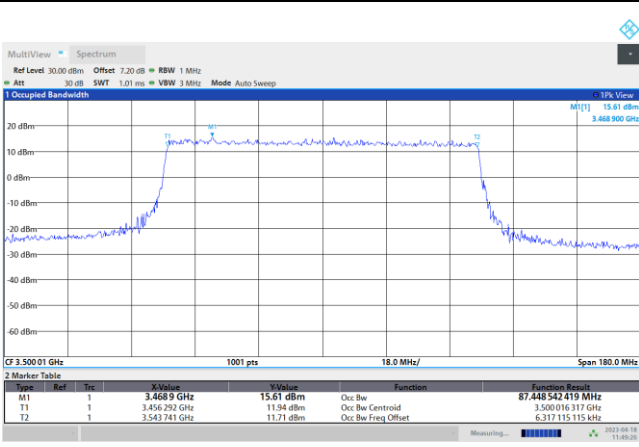

64QAM

256QAM

FR1 n77 / 90MHz / CP OFDM / Middle Channel / Full RB

QPSK

16QAM

64QAM

256QAM

FR1 n77 / 100MHz / CP OFDM / Middle Channel / Full RB