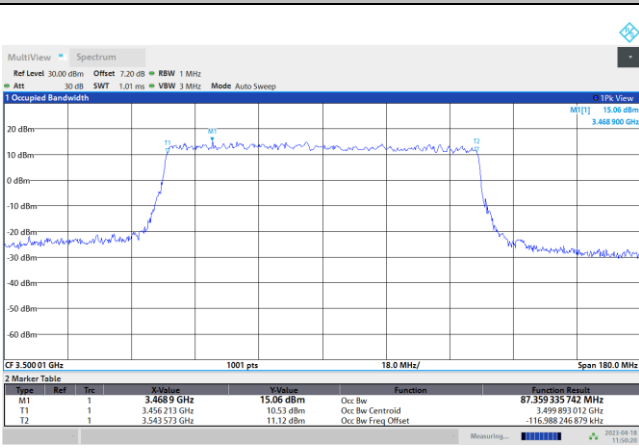

64QAM

256QAM

FR1 n77 / 90MHz / CP OFDM / Middle Channel / Full RB

QPSK

16QAM

64QAM

256QAM

FR1 n77 / 100MHz / CP OFDM / Middle Channel / Full RB