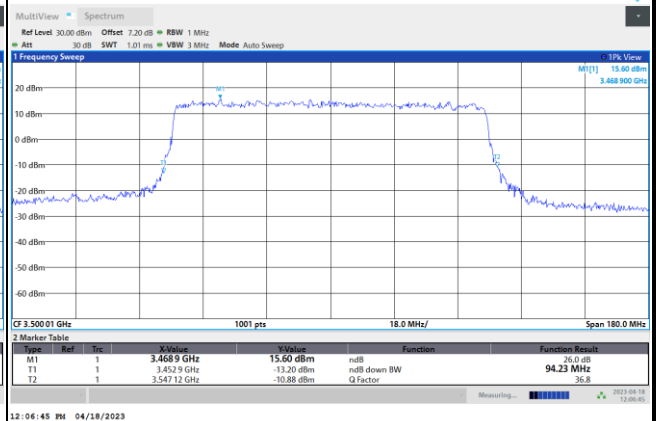

FR1 n77 / 80MHz / CP OFDM / Middle Channel / Full RB

QPSK

16QAM

64QAM

256QAM

FR1 n77 / 90MHz / CP OFDM / Middle Channel / Full RB

QPSK

16QAM