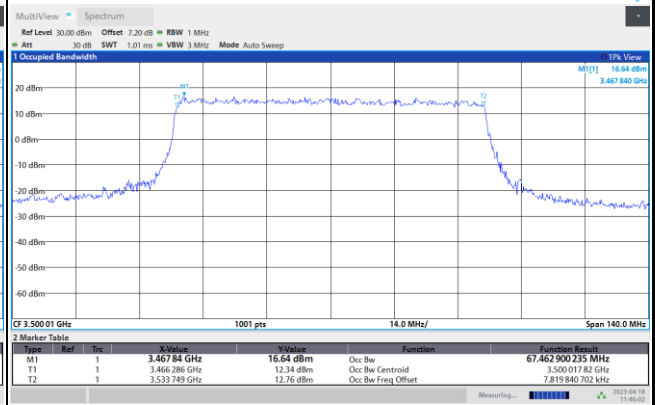

FR1 n77 / 70MHz / CP OFDM / Middle Channel / Full RB

QPSK

16QAM