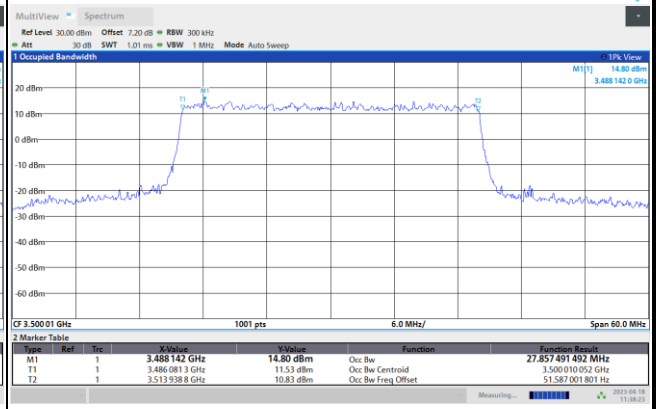

QPSK

16QAM

64QAM

256QAM

FR1 n77 / 30MHz / CP OFDM / Middle Channel / Full RB

QPSK

16QAM

64QAM