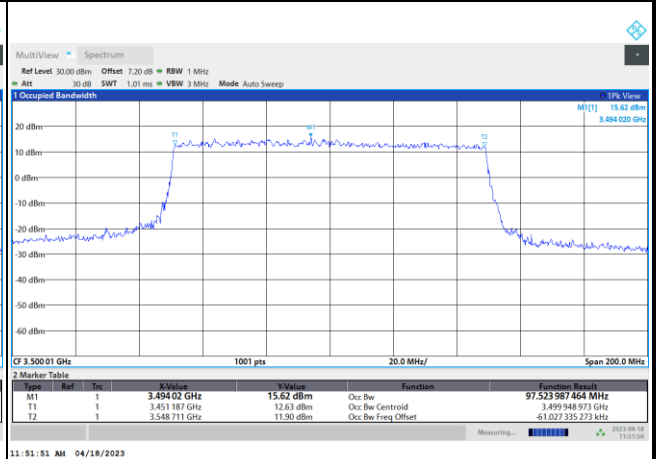

FR1 n77 / 100MHz / CP OFDM / Middle Channel / Full RB

QPSK

16QAM