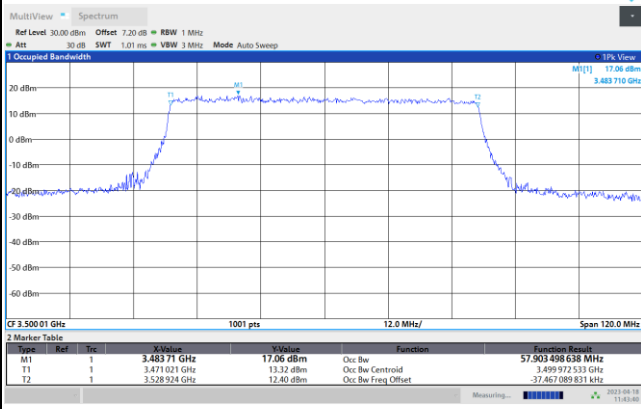

16QAM

64QAM

256QAM

FR1 n77 / 60MHz / CP OFDM / Middle Channel / Full RB

QPSK

16QAM

64QAM

256QAM