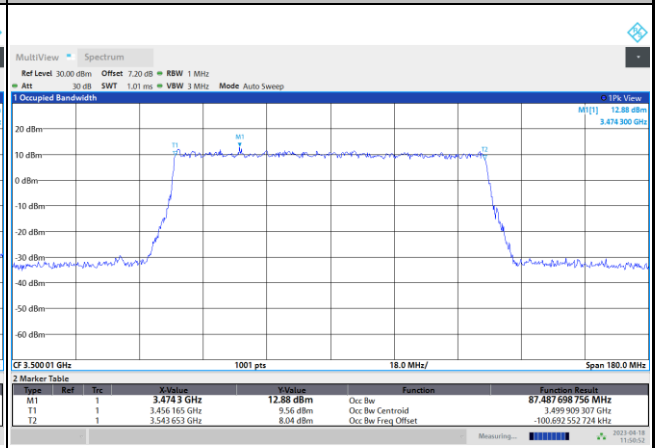

64QAM

256QAM

FR1 n77 / 90MHz / CP OFDM / Middle Channel / Full RB

QPSK

16QAM

64QAM

256QAM

FR1 n77 / 100MHz / CP OFDM / Middle Channel / Full RB