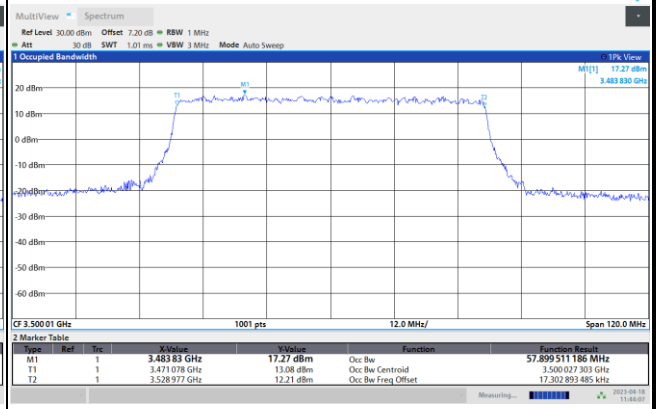

16QAM

64QAM

256QAM

FR1 n77 / 60MHz / CP OFDM / Middle Channel / Full RB

QPSK

16QAM

64QAM

256QAM