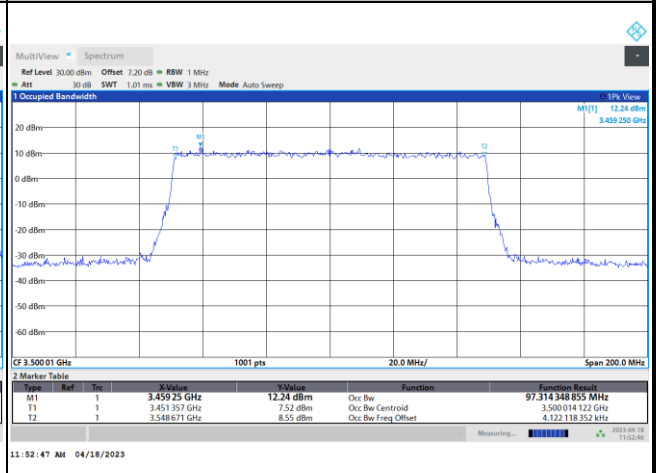

64QAM

256QAM