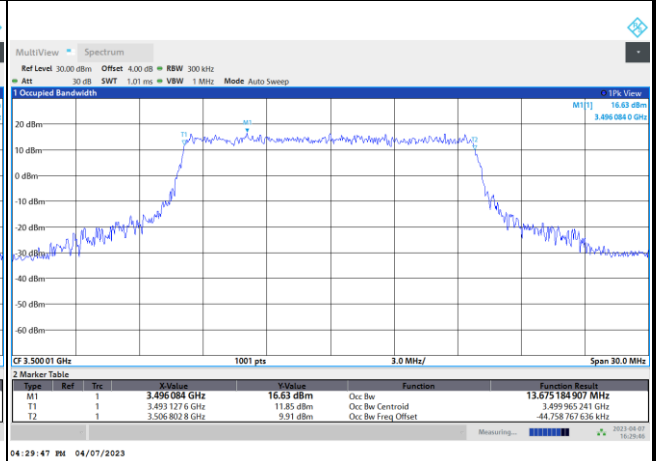

PI/2 BPSK

FR1 n77 / 15MHz / CP OFDM / Middle Channel / Full RB

QPSK

16QAM

64QAM

256QAM

FR1 n77 / 20MHz / DFT-S OFDM / Middle Channel / Full RB

PI/2 BPSK