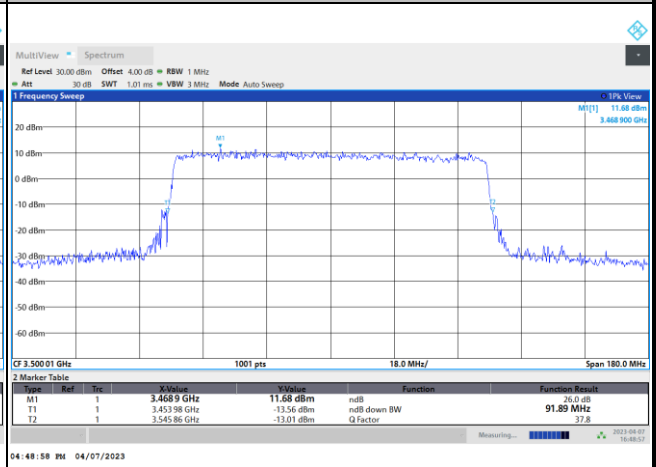

PI/2 BPSK

FR1 n77 / 90MHz / CP OFDM / Middle Channel / Full RB

QPSK

16QAM

64QAM

256QAM

FR1 n77 / 100MHz / DFT-S OFDM / Middle Channel / Full RB

PI/2 BPSK