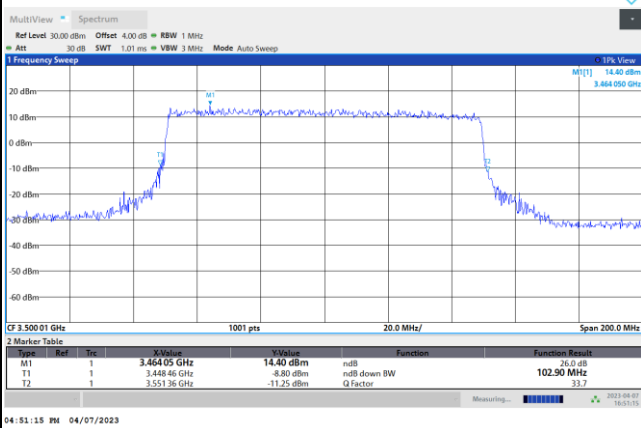

FR1 n77 / 100MHz / DFT-S OFDM / Middle Channel / Full RB

PI/2 BPSK

FR1 n77 / 100MHz / CP OFDM / Middle Channel / Full RB

QPSK

16QAM

64QAM

256QAM