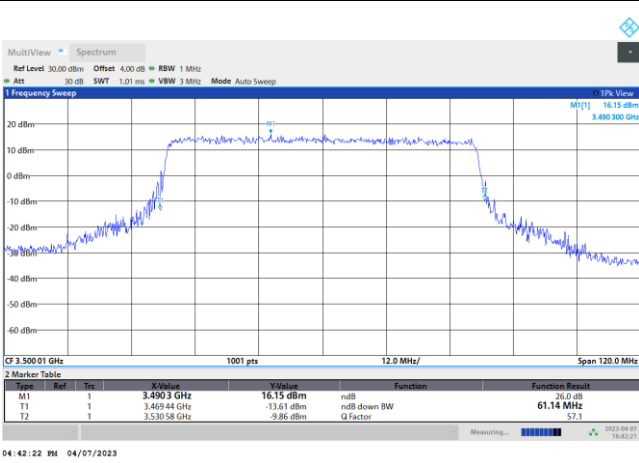

64QAM

256QAM

FR1 n77 / 60MHz / DFT-S OFDM / Middle Channel / Full RB

PI/2 BPSK

FR1 n77 / 60MHz / CP OFDM / Middle Channel / Full RB

QPSK

16QAM

64QAM