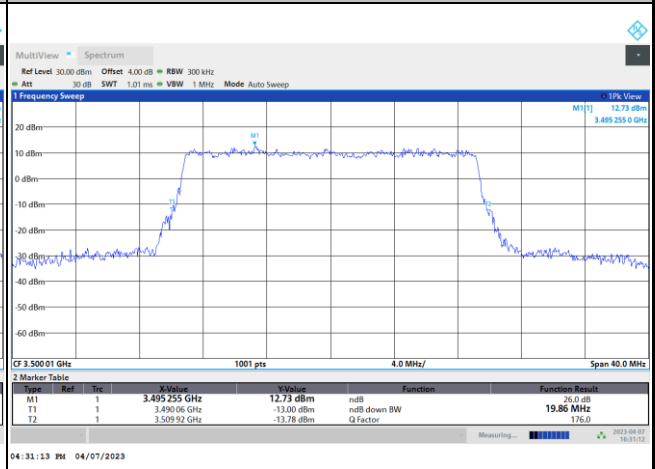

PI/2 BPSK

FR1 n77 / 20MHz / CP OFDM / Middle Channel / Full RB

QPSK

16QAM

64QAM

256QAM

FR1 n77 / 25MHz / DFT-S OFDM / Middle Channel / Full RB

PI/2 BPSK