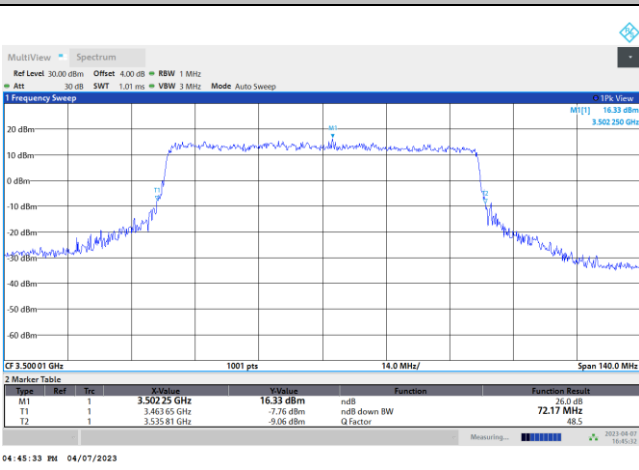

256QAM

FR1 n77 / 70MHz / DFT-S OFDM / Middle Channel / Full RB

PI/2 BPSK

FR1 n77 / 70MHz / CP OFDM / Middle Channel / Full RB

QPSK

16QAM

64QAM

256QAM