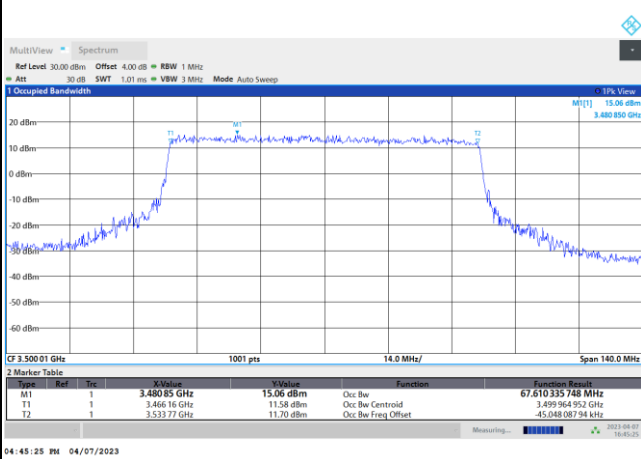

FR1 n77 / 70MHz / CP OFDM / Middle Channel / Full RB

QPSK