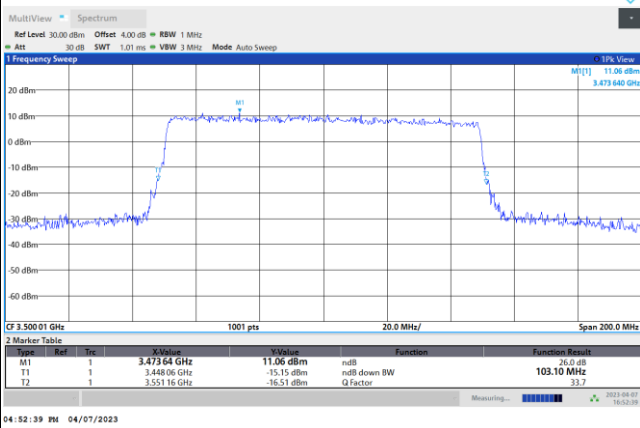

FR1 n77 / 100MHz / CP OFDM / Middle Channel / Full RB

QPSK

16QAM

64QAM

256QAM

Occupied Bandwidth

Mode	FR1 n77 : OB BW(MHz) / DFT-S OFDM							
BW	10MHz	15MHz	20MHz	25MHz	30MHz	40MHz	50MHz	60MHz
Mod.	PI/2 BPSK	PI/2 BPSK	PI/2 BPSK	PI/2 BPSK	PI/2 BPSK	PI/2 BPSK	PI/2 BPSK	PI/2 BPSK
Middle CH	8.60	12.94	17.97	22.89	26.79	36.08	45.87	57.96
BW	70MHz	80MHz	90MHz	100MHz				
Mod.	PI/2 BPSK	PI/2 BPSK	PI/2 BPSK	PI/2 BPSK				
Middle CH	64.41	77.25	86.71	96.24				