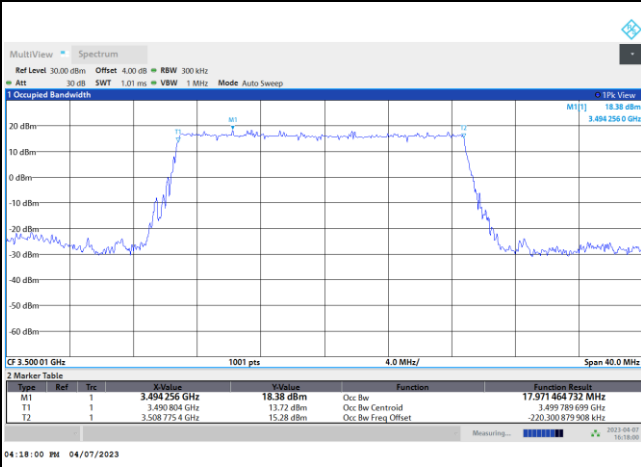

PI/2 BPSK

FR1 n77 / 15MHz / CP OFDM / Middle Channel / Full RB

QPSK

16QAM

64QAM

256QAM

FR1 n77 / 20MHz / DFT-S OFDM / Middle Channel / Full RB

PI/2 BPSK