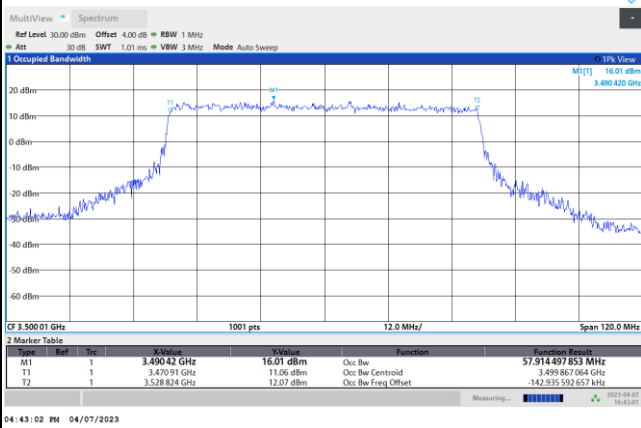

256QAM

FR1 n77 / 60MHz / DFT-S OFDM / Middle Channel / Full RB

PI/2 BPSK

FR1 n77 / 60MHz / CP OFDM / Middle Channel / Full RB

QPSK

16QAM

64QAM

256QAM