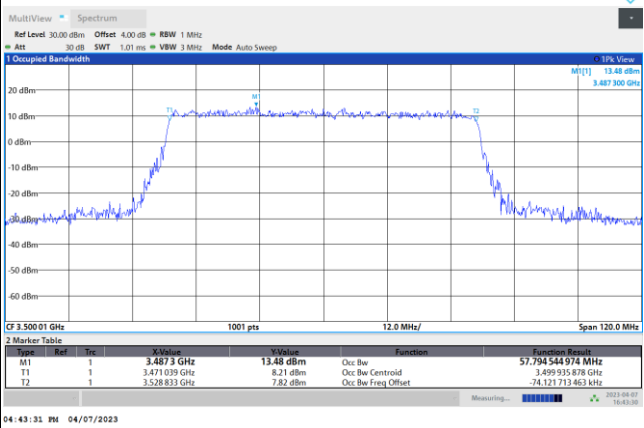

256QAM

FR1 n77 / 60MHz / DFT-S OFDM / Middle Channel / Full RB

PI/2 BPSK

FR1 n77 / 60MHz / CP OFDM / Middle Channel / Full RB

QPSK

16QAM

64QAM

256QAM