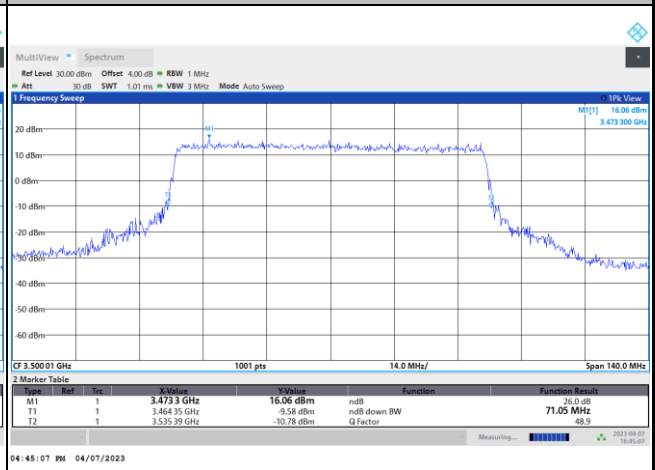

256QAM

FR1 n77 / 70MHz / DFT-S OFDM / Middle Channel / Full RB

PI/2 BPSK

FR1 n77 / 70MHz / CP OFDM / Middle Channel / Full RB

QPSK

16QAM

64QAM

256QAM