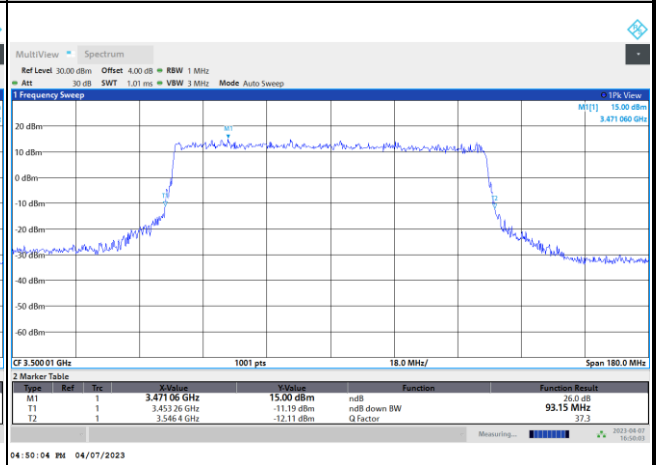

PI/2 BPSK

FR1 n77 / 90MHz / CP OFDM / Middle Channel / Full RB

QPSK

16QAM

64QAM

256QAM

FR1 n77 / 100MHz / DFT-S OFDM / Middle Channel / Full RB

PI/2 BPSK