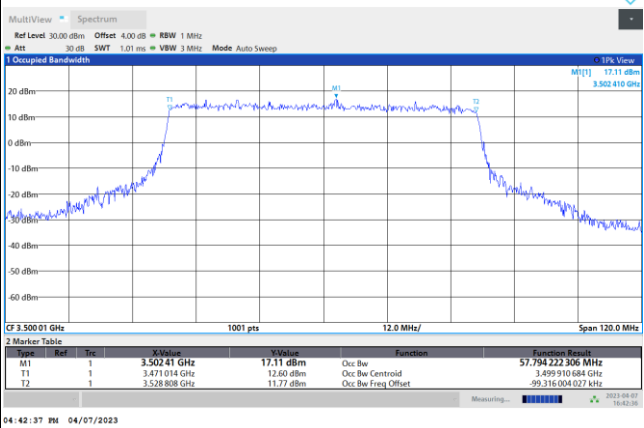

256QAM

FR1 n77 / 60MHz / DFT-S OFDM / Middle Channel / Full RB

PI/2 BPSK

FR1 n77 / 60MHz / CP OFDM / Middle Channel / Full RB

QPSK

16QAM

64QAM

256QAM