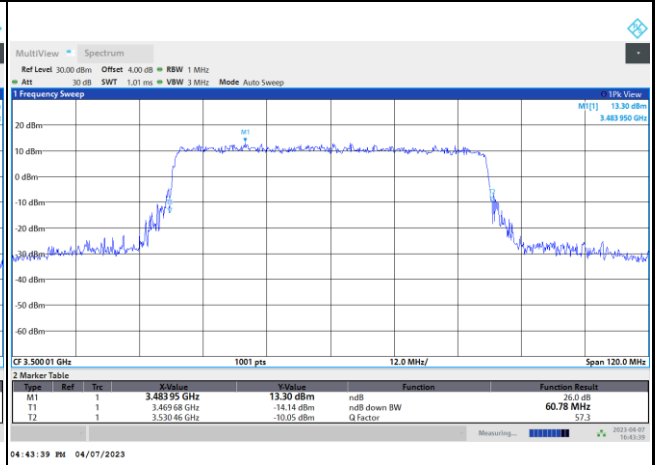

FR1 n77 / 60MHz / DFT-S OFDM / Middle Channel / Full RB

PI/2 BPSK

FR1 n77 / 60MHz / CP OFDM / Middle Channel / Full RB

QPSK

16QAM

64QAM

256QAM