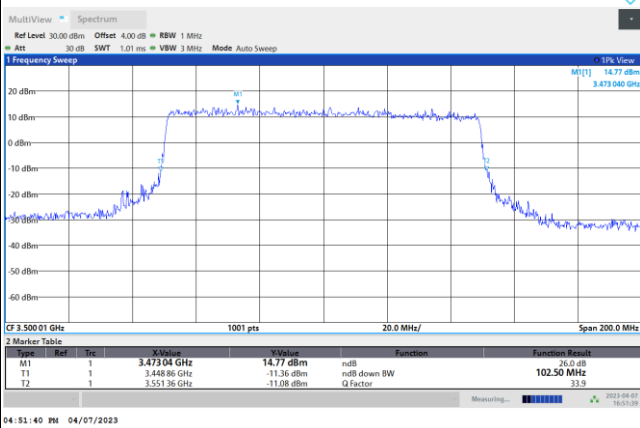

FR1 n77 / 100MHz / DFT-S OFDM / Middle Channel / Full RB

PI/2 BPSK

FR1 n77 / 100MHz / CP OFDM / Middle Channel / Full RB

QPSK

16QAM

64QAM

256QAM