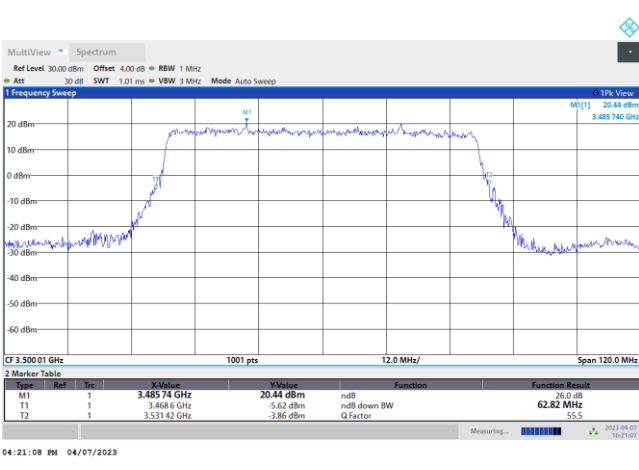

64QAM

256QAM

FR1 n77 / 60MHz / DFT-S OFDM / Middle Channel / Full RB

PI/2 BPSK

FR1 n77 / 60MHz / CP OFDM / Middle Channel / Full RB

QPSK

16QAM

64QAM