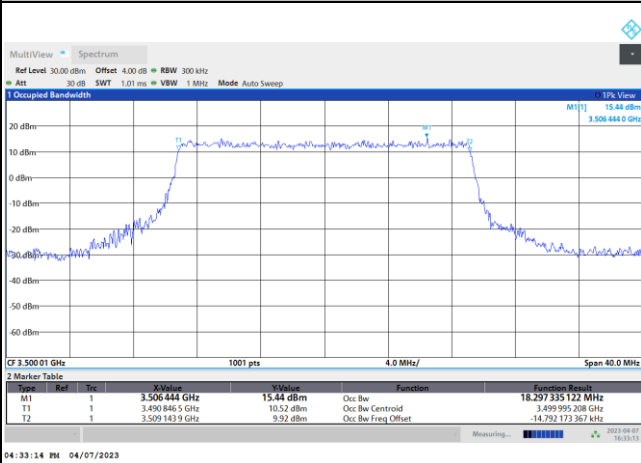

FR1 n77 / 20MHz / CP OFDM / Middle Channel / Full RB

QPSK