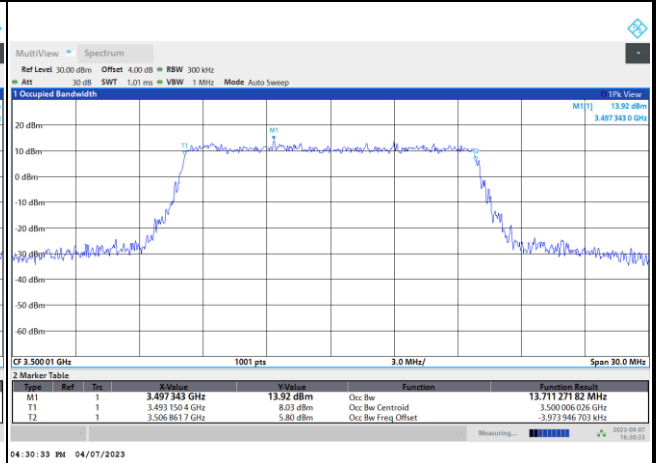

PI/2 BPSK

FR1 n77 / 15MHz / CP OFDM / Middle Channel / Full RB

QPSK

16QAM

64QAM

256QAM

FR1 n77 / 20MHz / DFT-S OFDM / Middle Channel / Full RB

PI/2 BPSK