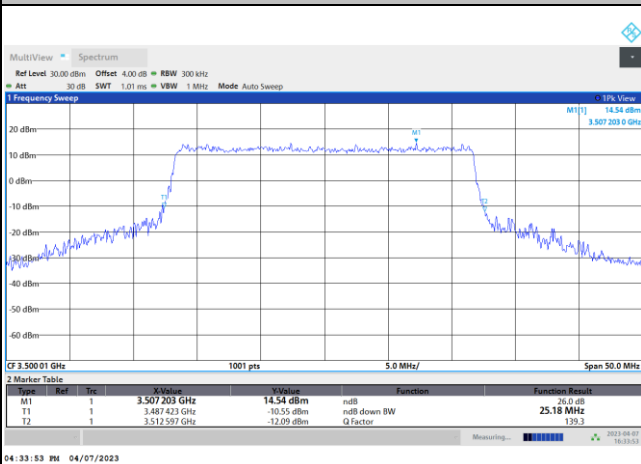

FR1 n77 / 25MHz / CP OFDM / Middle Channel / Full RB

QPSK