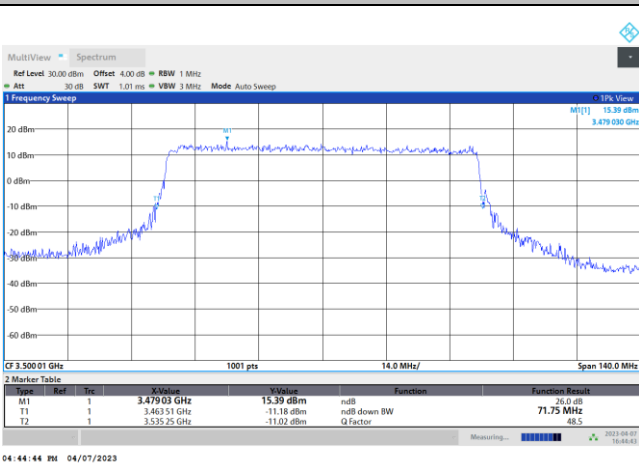

256QAM

FR1 n77 / 70MHz / DFT-S OFDM / Middle Channel / Full RB

PI/2 BPSK

FR1 n77 / 70MHz / CP OFDM / Middle Channel / Full RB

QPSK

16QAM

64QAM

256QAM