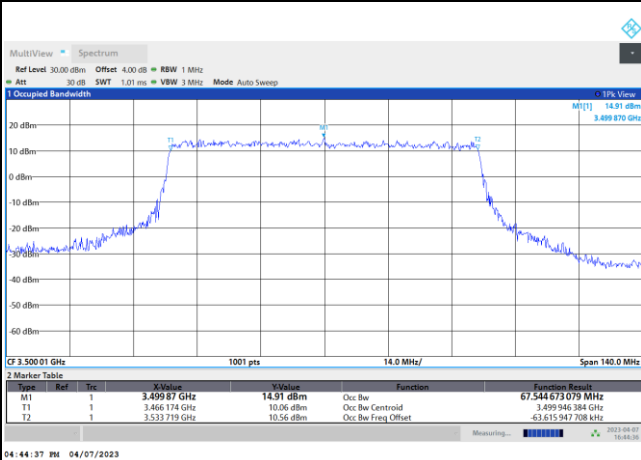

FR1 n77 / 70MHz / DFT-S OFDM / Middle Channel / Full RB

PI/2 BPSK

FR1 n77 / 70MHz / CP OFDM / Middle Channel / Full RB

QPSK

16QAM

64QAM

256QAM