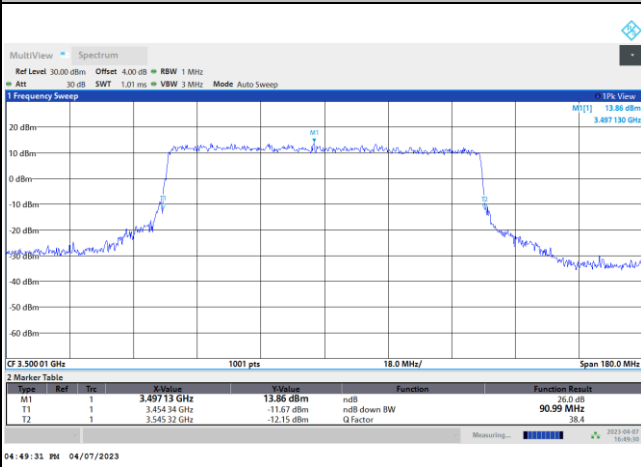

PI/2 BPSK

FR1 n77 / 90MHz / CP OFDM / Middle Channel / Full RB

QPSK

16QAM

64QAM

256QAM

FR1 n77 / 100MHz / DFT-S OFDM / Middle Channel / Full RB

PI/2 BPSK