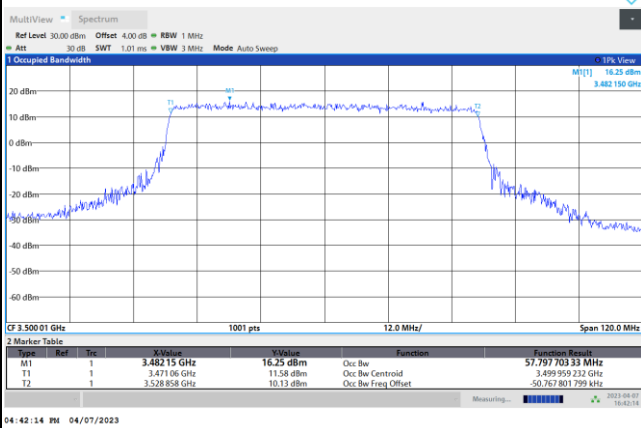

256QAM

FR1 n77 / 60MHz / DFT-S OFDM / Middle Channel / Full RB

PI/2 BPSK

FR1 n77 / 60MHz / CP OFDM / Middle Channel / Full RB

QPSK

16QAM

64QAM

256QAM