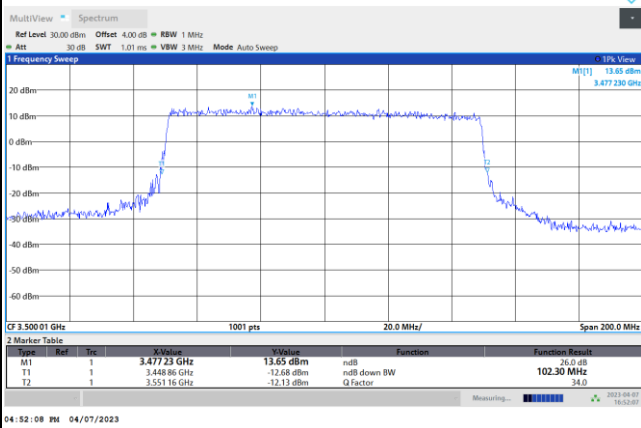

FR1 n77 / 100MHz / CP OFDM / Middle Channel / Full RB

QPSK

16QAM

64QAM

256QAM

Occupied Bandwidth

Mode	FR1 n77 : OB BW(MHz) / DFT-S OFDM							
BW	10MHz	15MHz	20MHz	25MHz	30MHz	40MHz	50MHz	60MHz
Mod.	PI/2 BPSK	PI/2 BPSK	PI/2 BPSK	PI/2 BPSK	PI/2 BPSK	PI/2 BPSK	PI/2 BPSK	PI/2 BPSK
Middle CH	8.60	12.94	17.97	22.89	26.79	36.08	45.87	57.96
BW	70MHz	80MHz	90MHz	100MHz				
Mod.	PI/2 BPSK	PI/2 BPSK	PI/2 BPSK	PI/2 BPSK				
Middle CH	64.41	77.25	86.71	96.24				