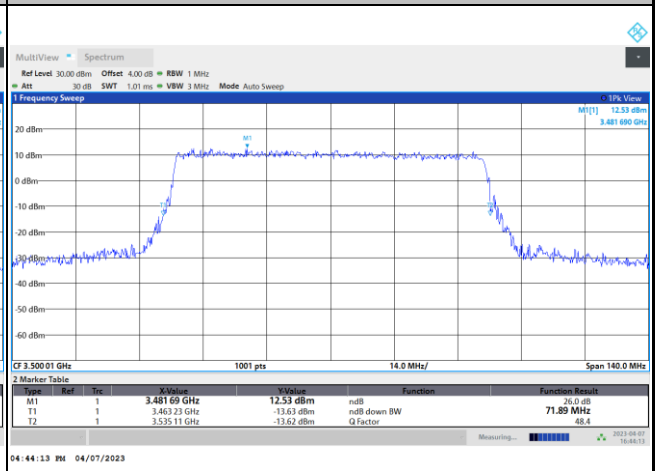

256QAM

FR1 n77 / 70MHz / DFT-S OFDM / Middle Channel / Full RB

PI/2 BPSK

FR1 n77 / 70MHz / CP OFDM / Middle Channel / Full RB

QPSK

16QAM

64QAM

256QAM