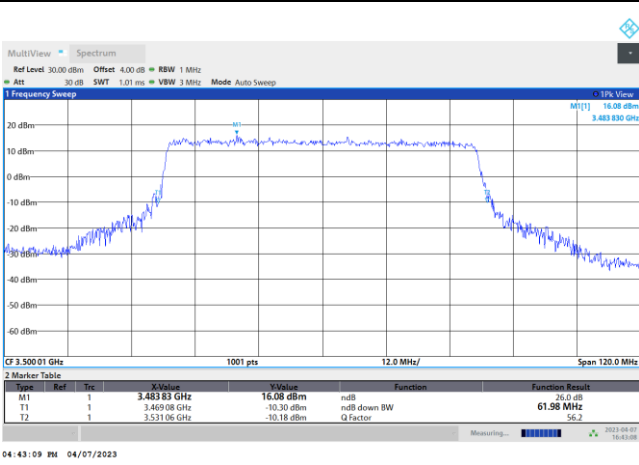

64QAM

256QAM

FR1 n77 / 60MHz / DFT-S OFDM / Middle Channel / Full RB

PI/2 BPSK

FR1 n77 / 60MHz / CP OFDM / Middle Channel / Full RB

QPSK

16QAM

64QAM