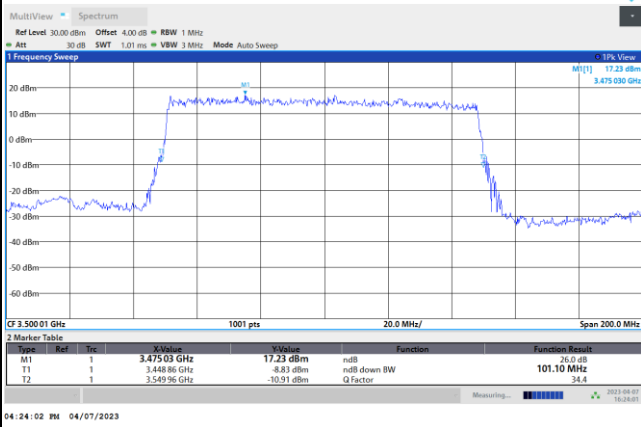

PI/2 BPSK

FR1 n77 / 90MHz / CP OFDM / Middle Channel / Full RB

QPSK

16QAM

64QAM

256QAM

FR1 n77 / 100MHz / DFT-S OFDM / Middle Channel / Full RB

PI/2 BPSK