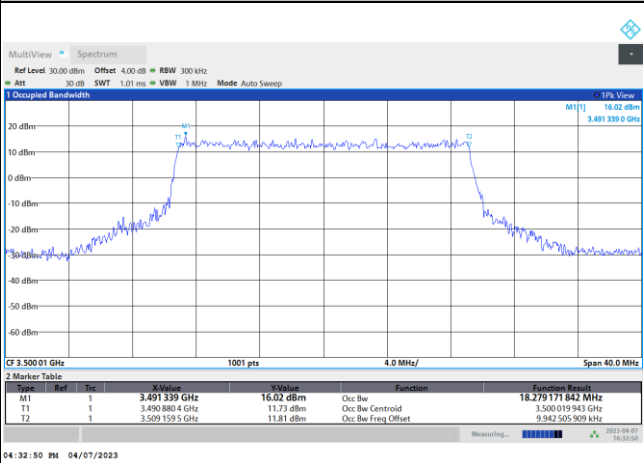

FR1 n77 / 20MHz / DFT-S OFDM / Middle Channel / Full RB

PI/2 BPSK

FR1 n77 / 20MHz / CP OFDM / Middle Channel / Full RB

QPSK

16QAM

64QAM

256QAM