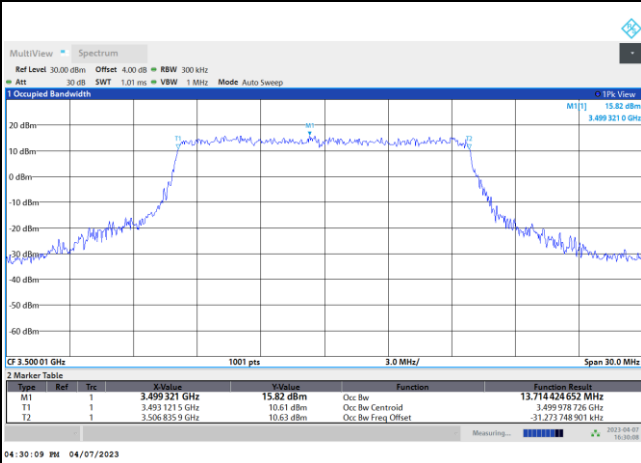

PI/2 BPSK

FR1 n77 / 15MHz / CP OFDM / Middle Channel / Full RB

QPSK

16QAM

64QAM

256QAM

FR1 n77 / 20MHz / DFT-S OFDM / Middle Channel / Full RB

PI/2 BPSK