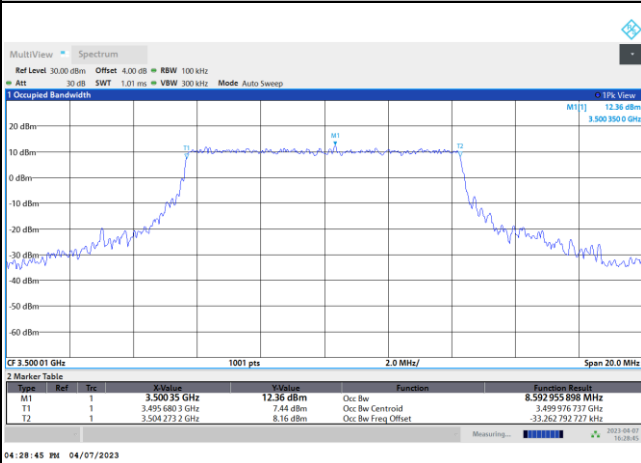

FR1 n77 / 10MHz / CP OFDM / Middle Channel / Full RB

QPSK