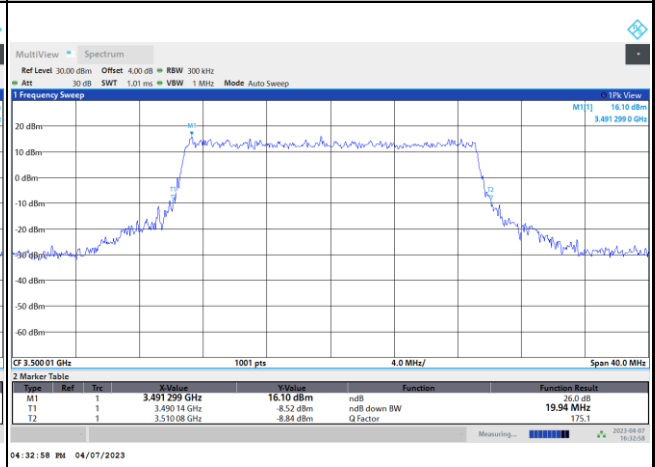

PI/2 BPSK

FR1 n77 / 20MHz / CP OFDM / Middle Channel / Full RB

QPSK

16QAM

64QAM

256QAM

FR1 n77 / 25MHz / DFT-S OFDM / Middle Channel / Full RB

PI/2 BPSK