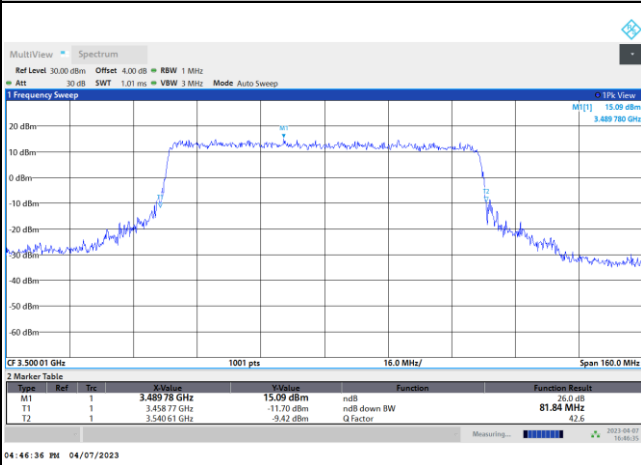

FR1 n77 / 80MHz / CP OFDM / Middle Channel / Full RB

QPSK