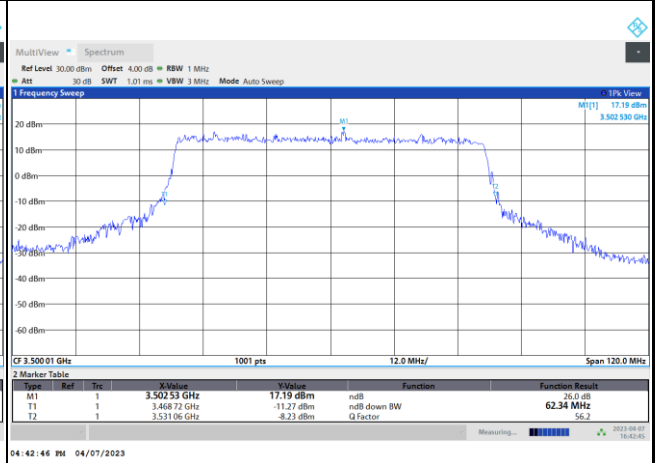

64QAM

256QAM

FR1 n77 / 60MHz / DFT-S OFDM / Middle Channel / Full RB

PI/2 BPSK

FR1 n77 / 60MHz / CP OFDM / Middle Channel / Full RB

QPSK

16QAM

64QAM