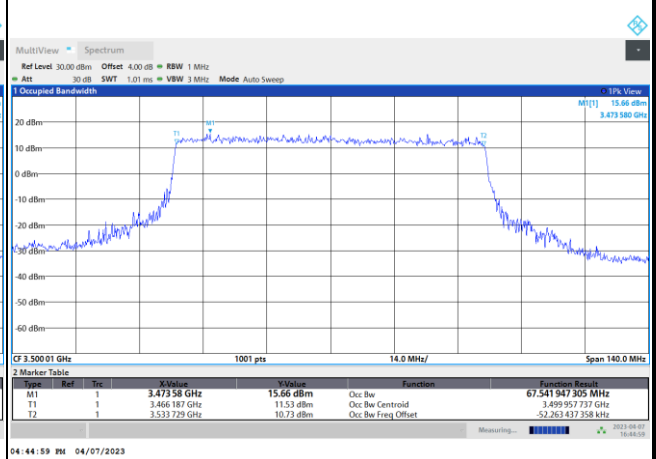

FR1 n77 / 70MHz / DFT-S OFDM / Middle Channel / Full RB

PI/2 BPSK

FR1 n77 / 70MHz / CP OFDM / Middle Channel / Full RB

QPSK

16QAM

64QAM

256QAM