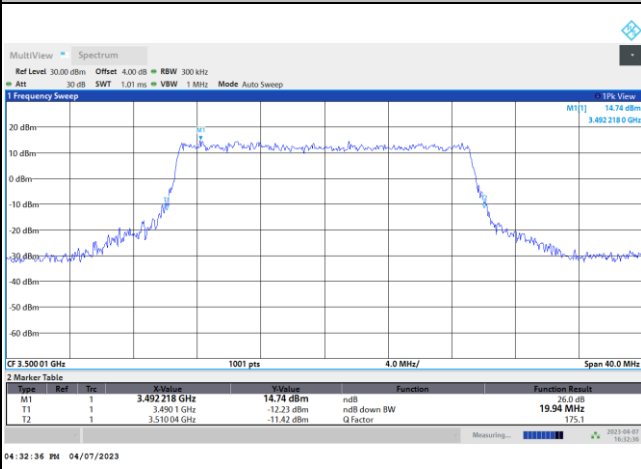

PI/2 BPSK

FR1 n77 / 20MHz / CP OFDM / Middle Channel / Full RB

QPSK

16QAM

64QAM

256QAM

FR1 n77 / 25MHz / DFT-S OFDM / Middle Channel / Full RB

PI/2 BPSK