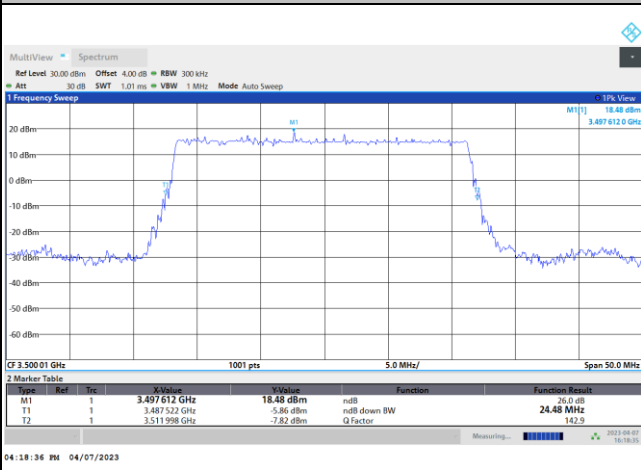

PI/2 BPSK

FR1 n77 / 20MHz / CP OFDM / Middle Channel / Full RB

QPSK

16QAM

64QAM

256QAM

FR1 n77 / 25MHz / DFT-S OFDM / Middle Channel / Full RB

PI/2 BPSK