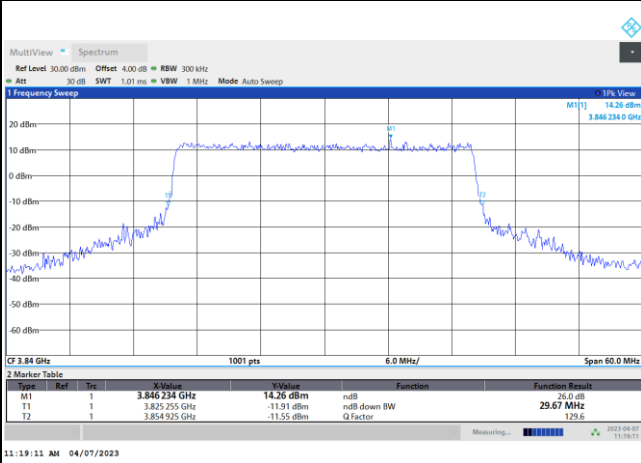

FR1 n77 / 30MHz / CP OFDM / Middle Channel / Full RB

QPSK