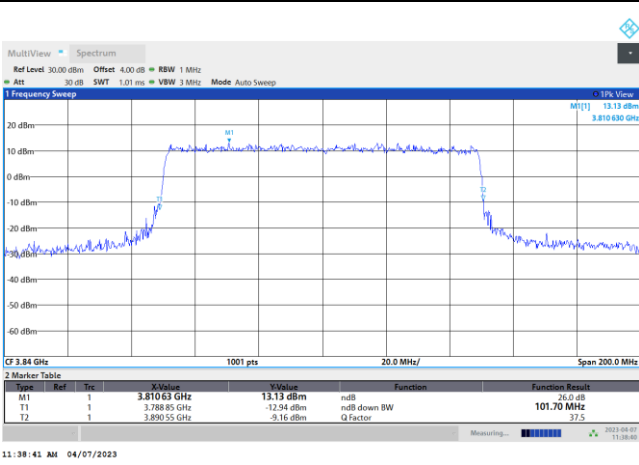

PI/2 BPSK

FR1 n77 / 100MHz / CP OFDM / Middle Channel / Full RB

QPSK

16QAM

64QAM

256QAM