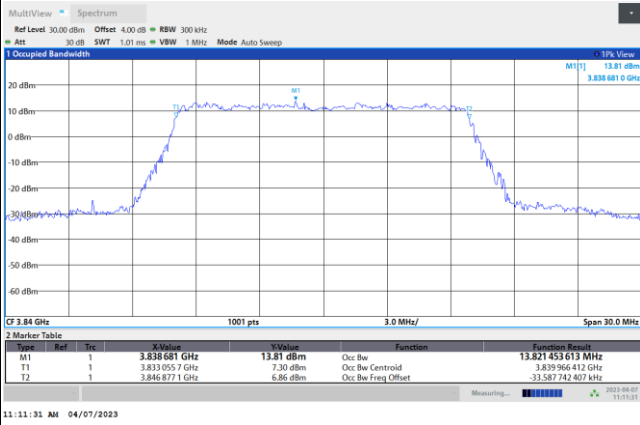

PI/2 BPSK

FR1 n77 / 15MHz / CP OFDM / Middle Channel / Full RB

QPSK

16QAM

64QAM

256QAM

FR1 n77 / 20MHz / DFT-S OFDM / Middle Channel / Full RB

PI/2 BPSK