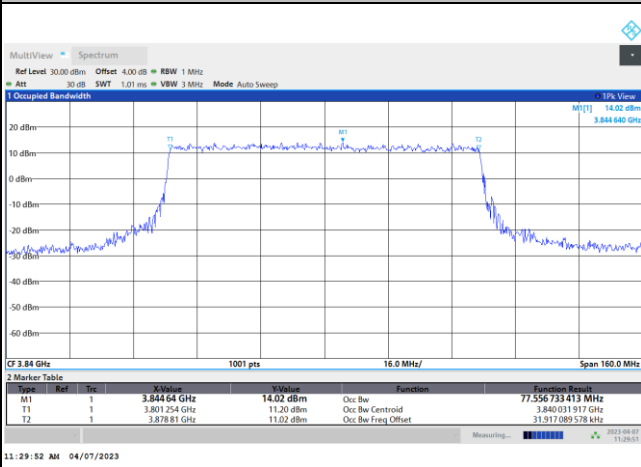

PI/2 BPSK

FR1 n77 / 80MHz / CP OFDM / Middle Channel / Full RB

QPSK

16QAM

64QAM

256QAM