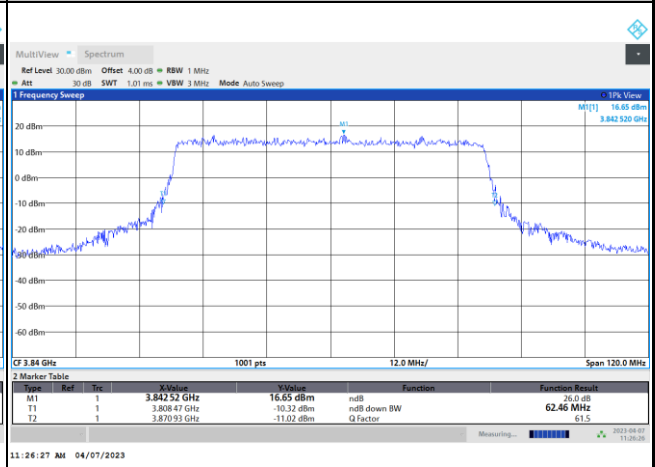

16QAM

64QAM

256QAM

FR1 n77 / 60MHz / DFT-S OFDM / Middle Channel / Full RB

PI/2 BPSK

FR1 n77 / 60MHz / CP OFDM / Middle Channel / Full RB

QPSK

16QAM