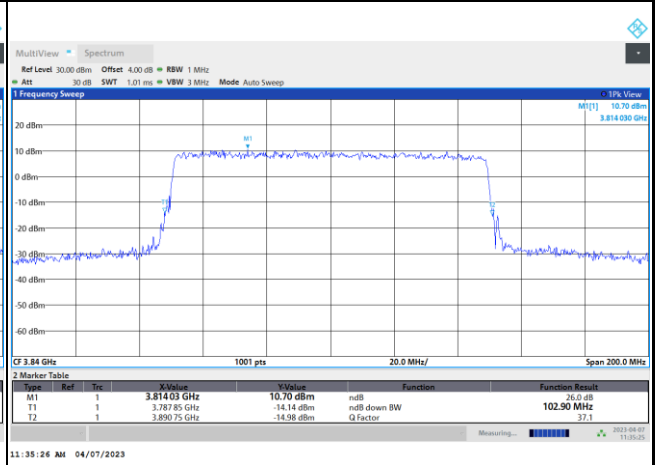

PI/2 BPSK

FR1 n77 / 100MHz / CP OFDM / Middle Channel / Full RB

QPSK

16QAM

64QAM

256QAM