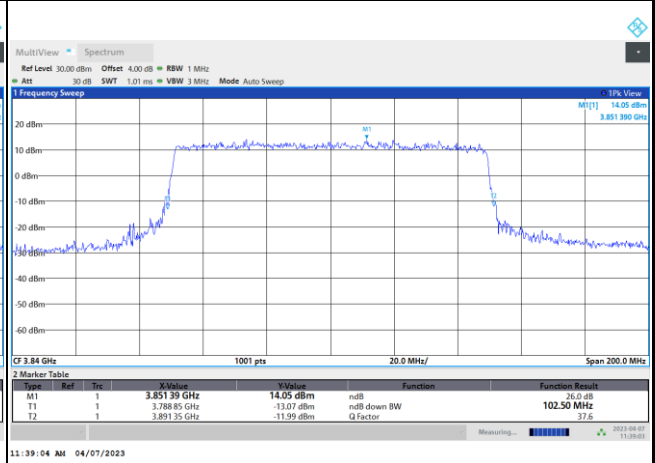

PI/2 BPSK

FR1 n77 / 100MHz / CP OFDM / Middle Channel / Full RB

QPSK

16QAM

64QAM

256QAM

### Occupied Bandwidth

Mode	FR1 n77 : OB BW(MHz) / DFT-S OFDM							
BW	10MHz	15MHz	20MHz	25MHz	30MHz	40MHz	50MHz	60MHz
Mod.	PI/2 BPSK	PI/2 BPSK	PI/2 BPSK	PI/2 BPSK	PI/2 BPSK	PI/2 BPSK	PI/2 BPSK	PI/2 BPSK
Middle CH	8.60	12.94	17.89	22.90	26.86	35.99	45.97	58.08
BW	70MHz	80MHz	90MHz	100MHz				
Mod.	PI/2 BPSK	PI/2 BPSK	PI/2 BPSK	PI/2 BPSK				
Middle CH	64.50	77.36	86.69	96.39				