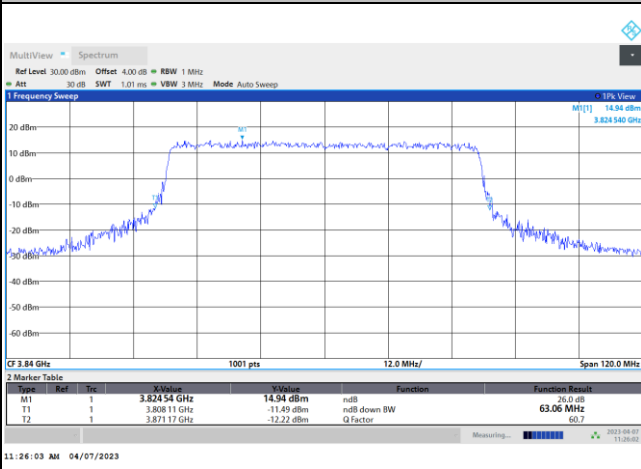

FR1 n77 / 60MHz / DFT-S OFDM / Middle Channel / Full RB

PI/2 BPSK

FR1 n77 / 60MHz / CP OFDM / Middle Channel / Full RB

QPSK

16QAM

64QAM

256QAM