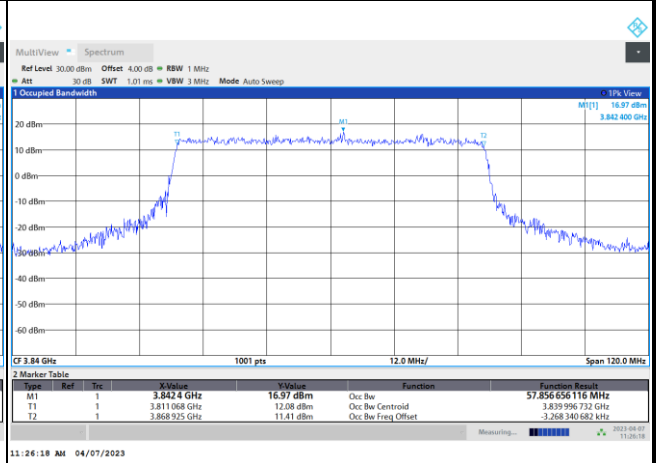

256QAM

FR1 n77 / 60MHz / DFT-S OFDM / Middle Channel / Full RB

PI/2 BPSK

FR1 n77 / 60MHz / CP OFDM / Middle Channel / Full RB

QPSK

16QAM

64QAM

256QAM