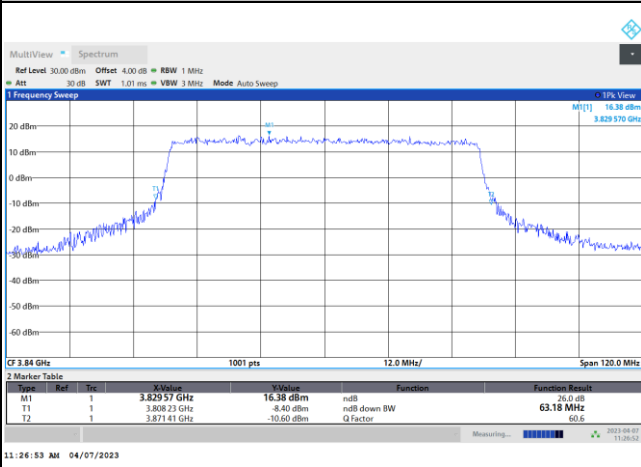

16QAM

64QAM

256QAM

FR1 n77 / 60MHz / DFT-S OFDM / Middle Channel / Full RB

PI/2 BPSK

FR1 n77 / 60MHz / CP OFDM / Middle Channel / Full RB

QPSK

16QAM