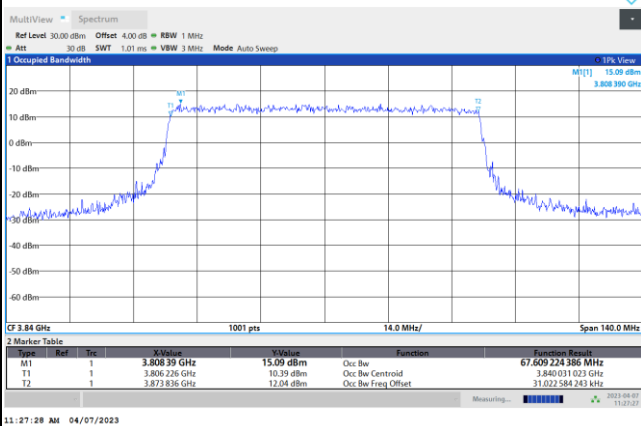

FR1 n77 / 70MHz / DFT-S OFDM / Middle Channel / Full RB

PI/2 BPSK

FR1 n77 / 70MHz / CP OFDM / Middle Channel / Full RB

QPSK

16QAM

64QAM

256QAM