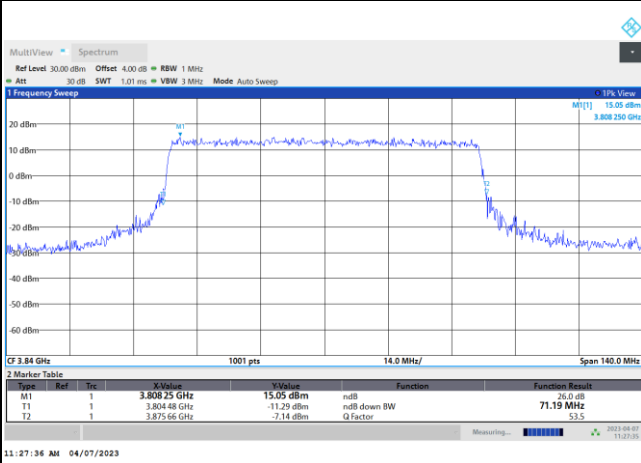

64QAM

256QAM

FR1 n77 / 70MHz / DFT-S OFDM / Middle Channel / Full RB

PI/2 BPSK

FR1 n77 / 70MHz / CP OFDM / Middle Channel / Full RB

QPSK

16QAM

64QAM