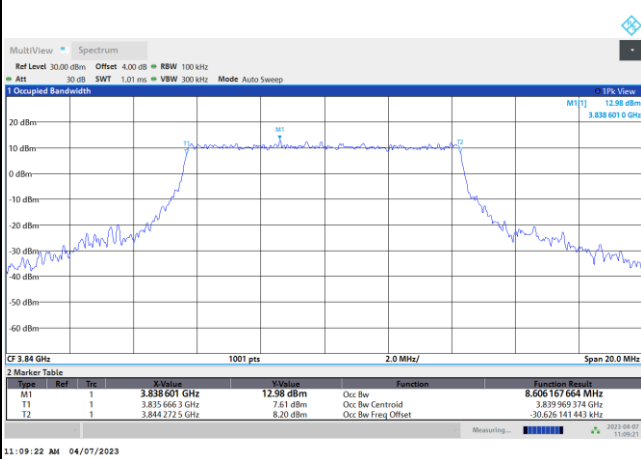

FR1 n77 / 10MHz / CP OFDM / Middle Channel / Full RB

QPSK