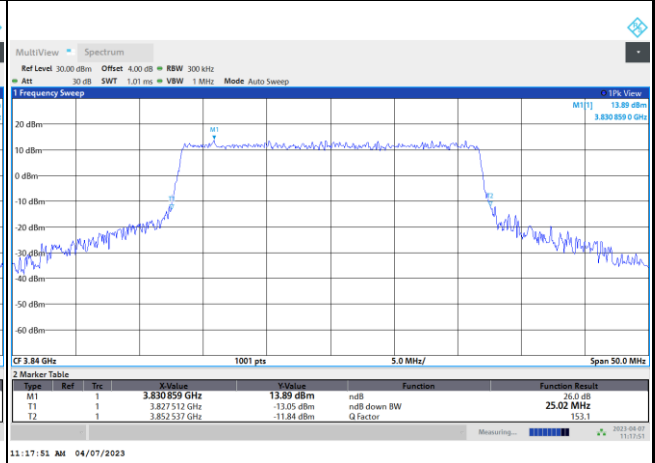

PI/2 BPSK

FR1 n77 / 25MHz / CP OFDM / Middle Channel / Full RB

QPSK

16QAM

64QAM

256QAM

FR1 n77 / 30MHz / DFT-S OFDM / Middle Channel / Full RB

PI/2 BPSK