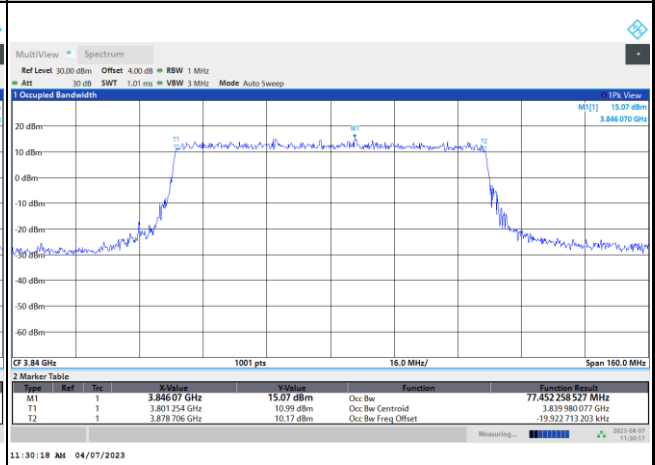

PI/2 BPSK

FR1 n77 / 80MHz / CP OFDM / Middle Channel / Full RB

QPSK

16QAM

64QAM

256QAM