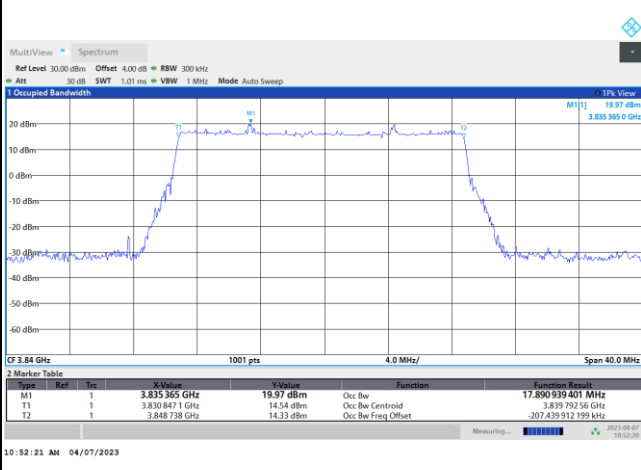

PI/2 BPSK

FR1 n77 / 15MHz / CP OFDM / Middle Channel / Full RB

QPSK

16QAM

64QAM

256QAM

FR1 n77 / 20MHz / DFT-S OFDM / Middle Channel / Full RB

PI/2 BPSK