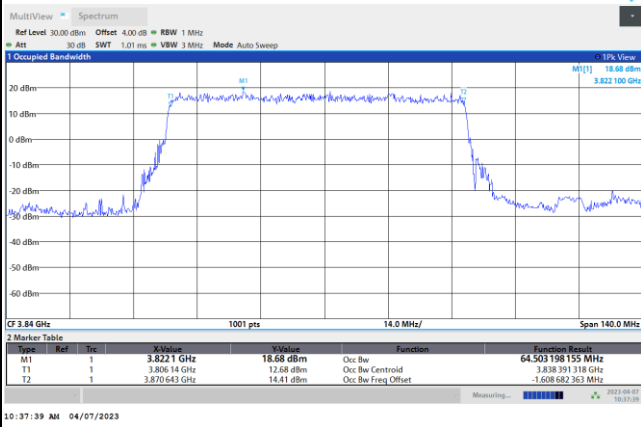

FR1 n77 / 70MHz / DFT-S OFDM / Middle Channel / Full RB

PI/2 BPSK

FR1 n77 / 70MHz / CP OFDM / Middle Channel / Full RB

QPSK