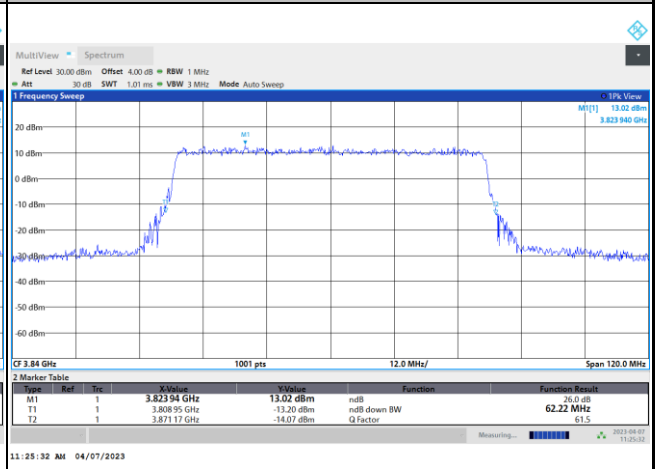

FR1 n77 / 60MHz / DFT-S OFDM / Middle Channel / Full RB

PI/2 BPSK

FR1 n77 / 60MHz / CP OFDM / Middle Channel / Full RB

QPSK

16QAM

64QAM

256QAM