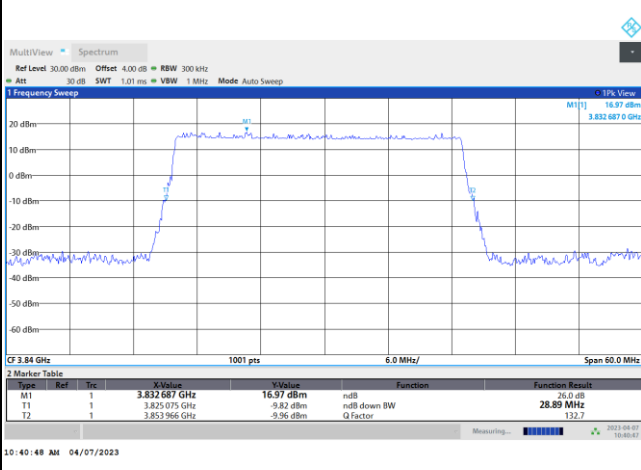

PI/2 BPSK

FR1 n77 / 25MHz / CP OFDM / Middle Channel / Full RB

QPSK

16QAM

64QAM

256QAM

FR1 n77 / 30MHz / DFT-S OFDM / Middle Channel / Full RB

PI/2 BPSK