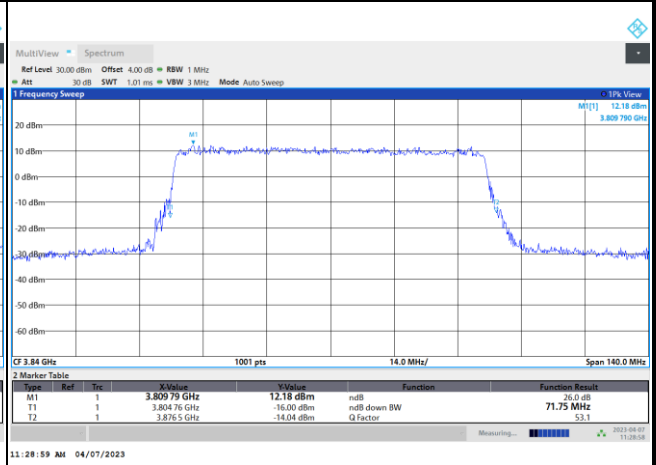

FR1 n77 / 70MHz / DFT-S OFDM / Middle Channel / Full RB

PI/2 BPSK

FR1 n77 / 70MHz / CP OFDM / Middle Channel / Full RB

QPSK

16QAM

64QAM

256QAM