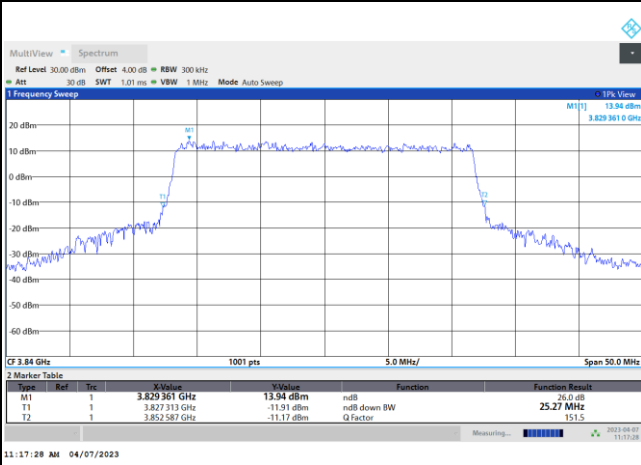

PI/2 BPSK

FR1 n77 / 25MHz / CP OFDM / Middle Channel / Full RB

QPSK

16QAM

64QAM

256QAM

FR1 n77 / 30MHz / DFT-S OFDM / Middle Channel / Full RB

PI/2 BPSK