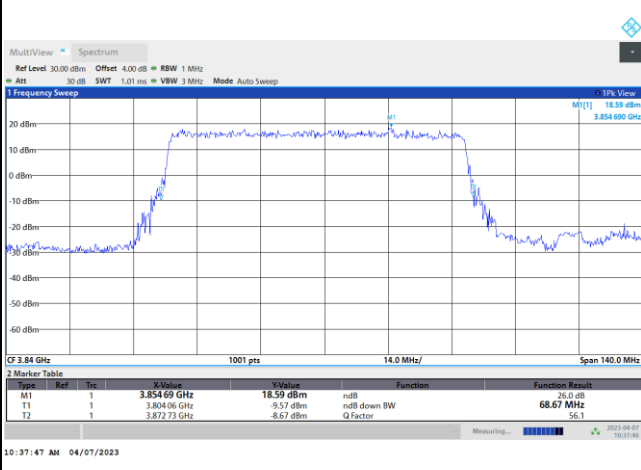

64QAM

256QAM

FR1 n77 / 70MHz / DFT-S OFDM / Middle Channel / Full RB

PI/2 BPSK

FR1 n77 / 70MHz / CP OFDM / Middle Channel / Full RB

QPSK

16QAM

64QAM