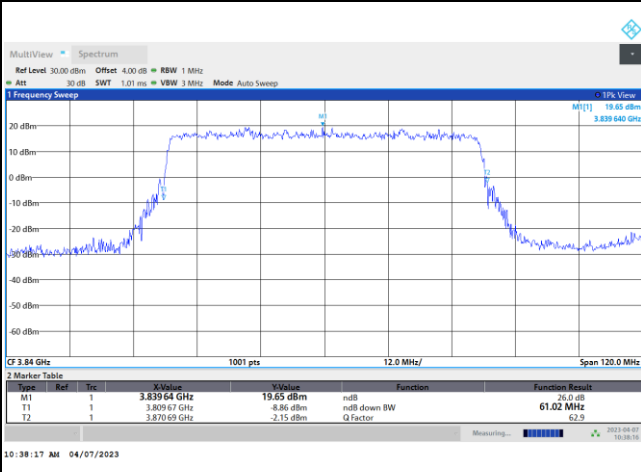

16QAM

64QAM

256QAM

FR1 n77 / 60MHz / DFT-S OFDM / Middle Channel / Full RB

PI/2 BPSK

FR1 n77 / 60MHz / CP OFDM / Middle Channel / Full RB

QPSK

16QAM