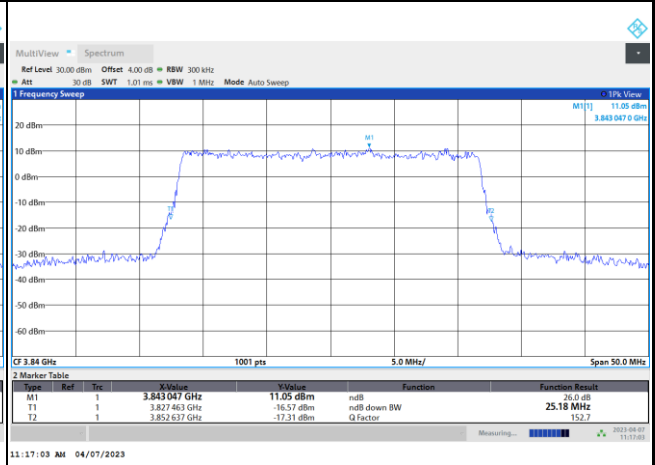

PI/2 BPSK

FR1 n77 / 25MHz / CP OFDM / Middle Channel / Full RB

QPSK

16QAM

64QAM

256QAM

FR1 n77 / 30MHz / DFT-S OFDM / Middle Channel / Full RB

PI/2 BPSK