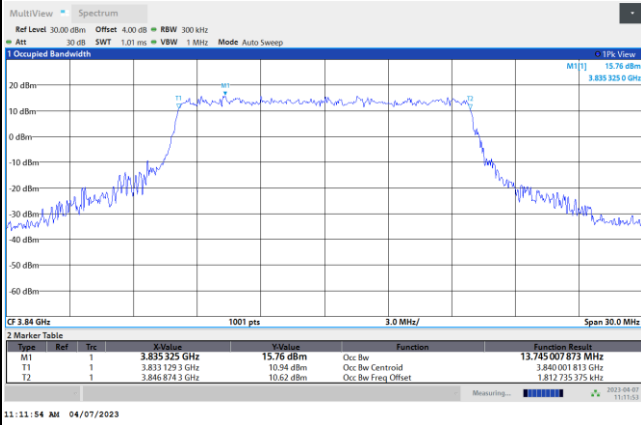

PI/2 BPSK

FR1 n77 / 15MHz / CP OFDM / Middle Channel / Full RB

QPSK

16QAM

64QAM

256QAM

FR1 n77 / 20MHz / DFT-S OFDM / Middle Channel / Full RB

PI/2 BPSK