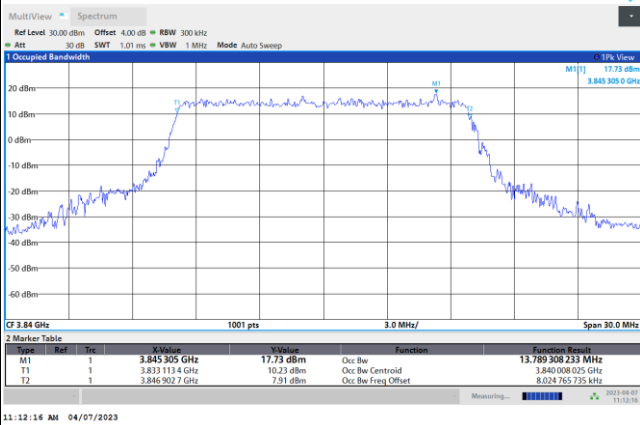

PI/2 BPSK

FR1 n77 / 15MHz / CP OFDM / Middle Channel / Full RB

QPSK

16QAM

64QAM

256QAM

FR1 n77 / 20MHz / DFT-S OFDM / Middle Channel / Full RB

PI/2 BPSK