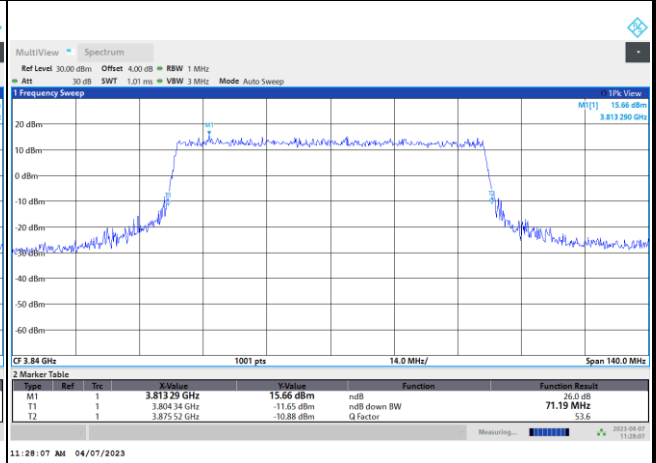

64QAM

256QAM

FR1 n77 / 70MHz / DFT-S OFDM / Middle Channel / Full RB

PI/2 BPSK

FR1 n77 / 70MHz / CP OFDM / Middle Channel / Full RB

QPSK

16QAM

64QAM