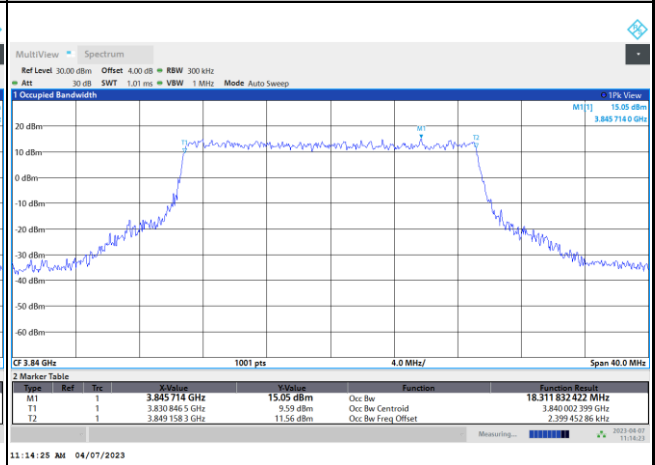

FR1 n77 / 20MHz / DFT-S OFDM / Middle Channel / Full RB

PI/2 BPSK

FR1 n77 / 20MHz / CP OFDM / Middle Channel / Full RB

QPSK

16QAM

64QAM

256QAM