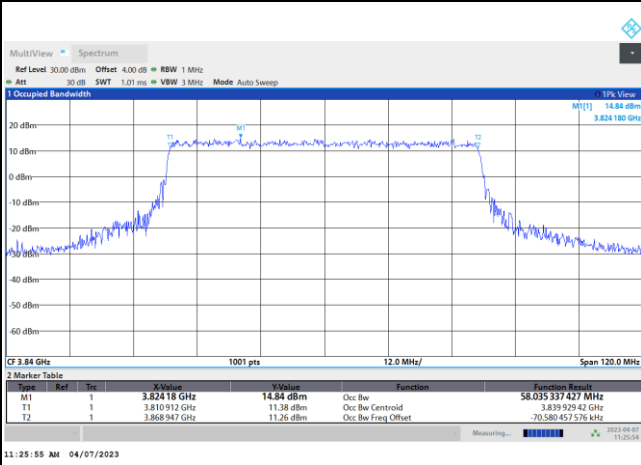

256QAM

FR1 n77 / 60MHz / DFT-S OFDM / Middle Channel / Full RB

PI/2 BPSK

FR1 n77 / 60MHz / CP OFDM / Middle Channel / Full RB

QPSK

16QAM

64QAM

256QAM