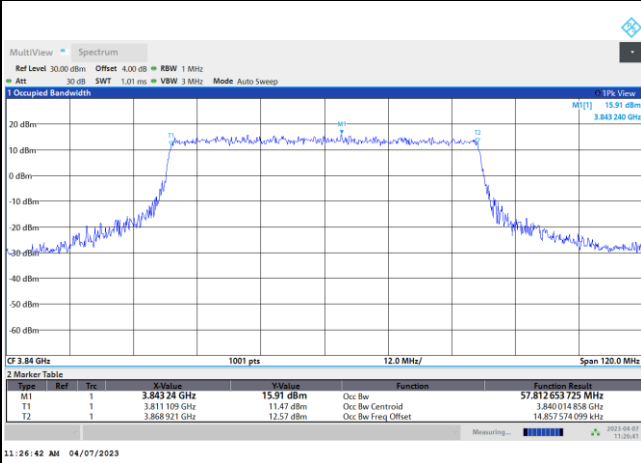

256QAM

FR1 n77 / 60MHz / DFT-S OFDM / Middle Channel / Full RB

PI/2 BPSK

FR1 n77 / 60MHz / CP OFDM / Middle Channel / Full RB

QPSK

16QAM

64QAM

256QAM