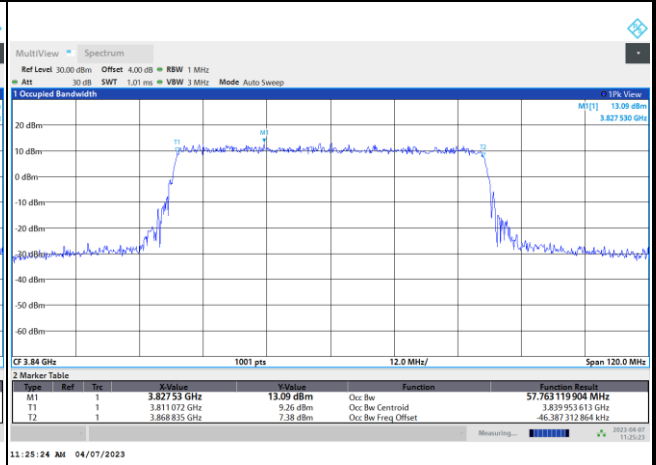

256QAM

FR1 n77 / 60MHz / DFT-S OFDM / Middle Channel / Full RB

PI/2 BPSK

FR1 n77 / 60MHz / CP OFDM / Middle Channel / Full RB

QPSK

16QAM

64QAM

256QAM