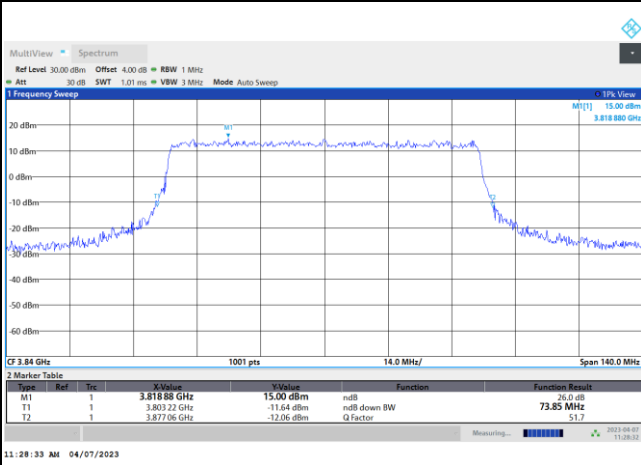

64QAM

256QAM

FR1 n77 / 70MHz / DFT-S OFDM / Middle Channel / Full RB

PI/2 BPSK

FR1 n77 / 70MHz / CP OFDM / Middle Channel / Full RB

QPSK

16QAM

64QAM