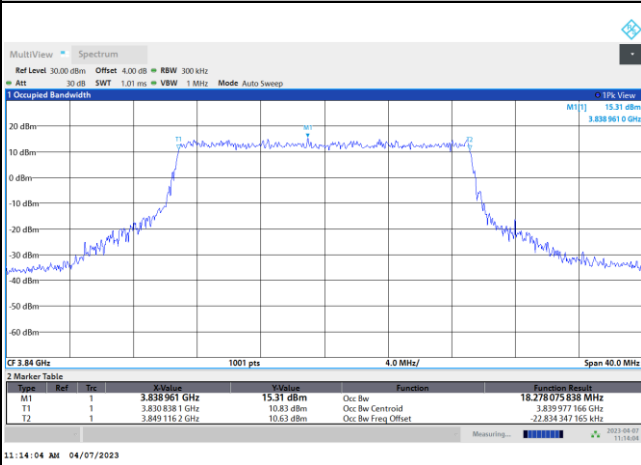

FR1 n77 / 20MHz / CP OFDM / Middle Channel / Full RB

QPSK