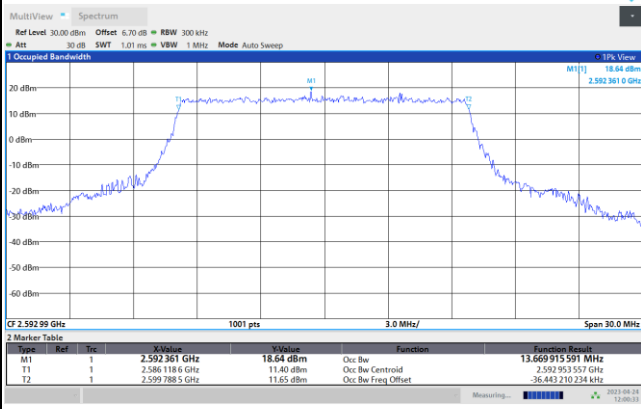

FR1 n41 / 10MHz / CP OFDM / Middle Channel / Full RB

QPSK

16QAM

64QAM

256QAM

FR1 n41 / 15MHz / CP OFDM / Middle Channel / Full RB

QPSK

16QAM