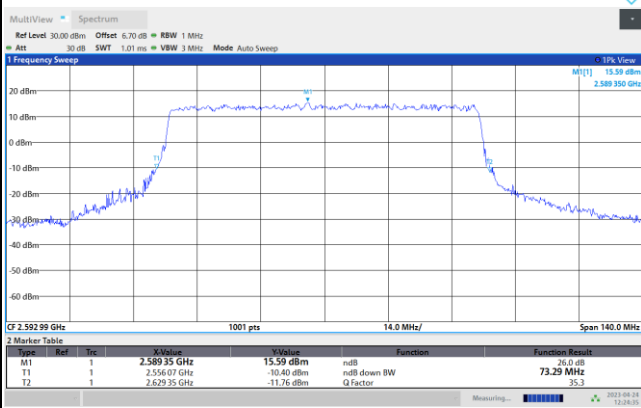

64QAM

256QAM