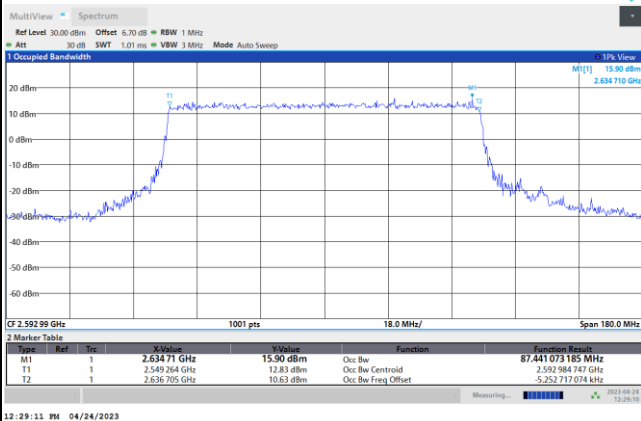

FR1 n41 / 80MHz / CP OFDM / Middle Channel / Full RB

QPSK

16QAM

64QAM

256QAM

FR1 n41 / 90MHz / CP OFDM / Middle Channel / Full RB

QPSK

16QAM