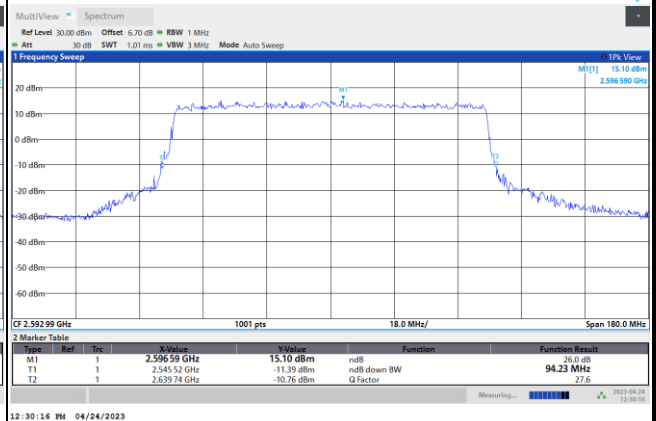

FR1 n41 / 90MHz / CP OFDM / Middle Channel / Full RB

QPSK

16QAM