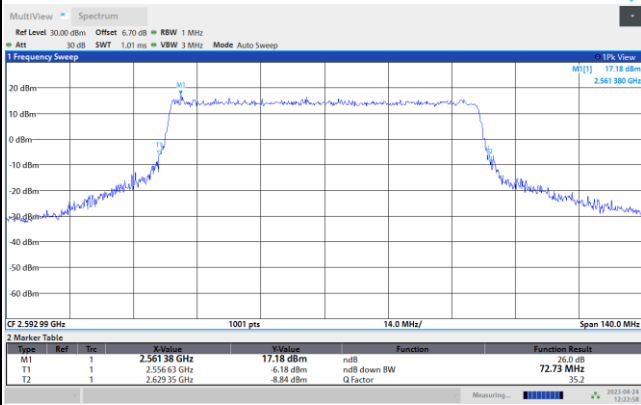

FR1 n41 / 60MHz / CP OFDM / Middle Channel / Full RB

QPSK

16QAM

64QAM

256QAM

FR1 n41 / 70MHz / CP OFDM / Middle Channel / Full RB

QPSK

16QAM