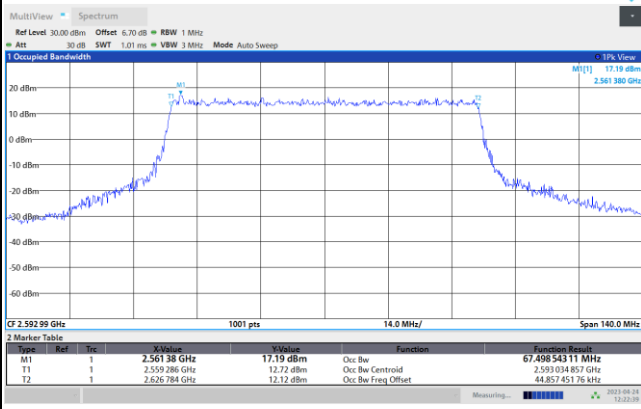

16QAM

64QAM

256QAM

FR1 n41 / 70MHz / CP OFDM / Middle Channel / Full RB

QPSK

16QAM

64QAM

256QAM