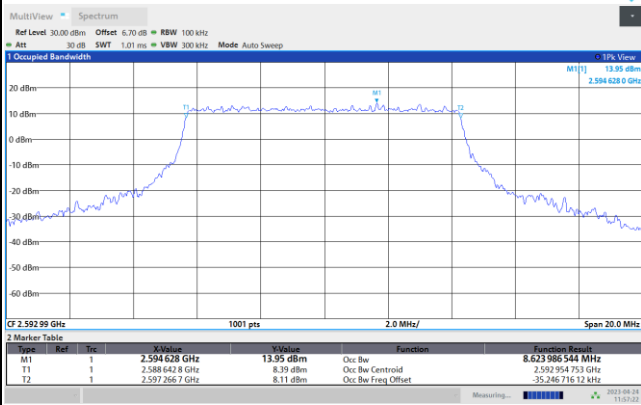

FR1 n41 / 10MHz / CP OFDM / Middle Channel / Full RB

QPSK

16QAM