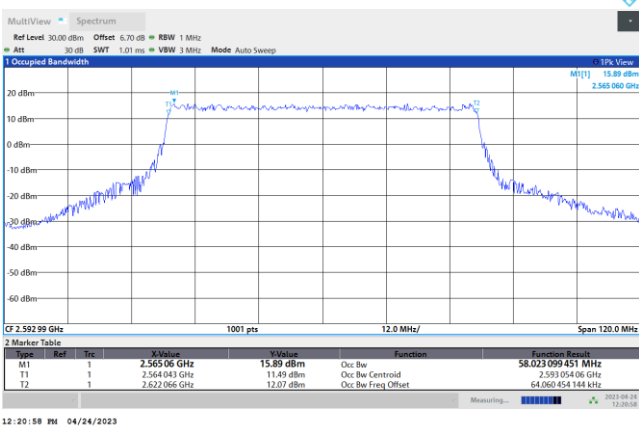

64QAM

256QAM