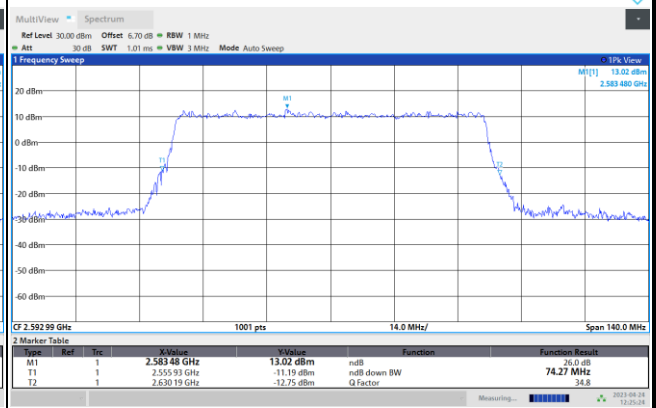

64QAM

256QAM