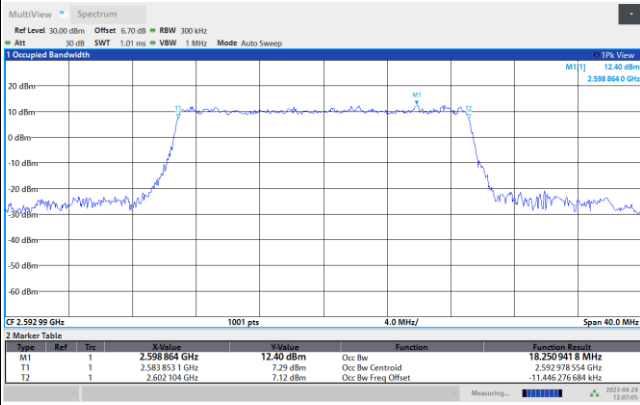

64QAM

256QAM

FR1 n41 / 20MHz / CP OFDM / Middle Channel / Full RB

QPSK

16QAM

64QAM

256QAM

FR1 n41 / 30MHz / CP OFDM / Middle Channel / Full RB