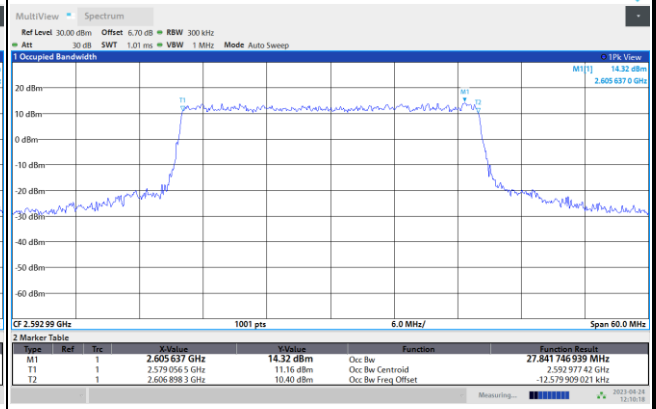

FR1 n41 / 30MHz / CP OFDM / Middle Channel / Full RB

QPSK

16QAM