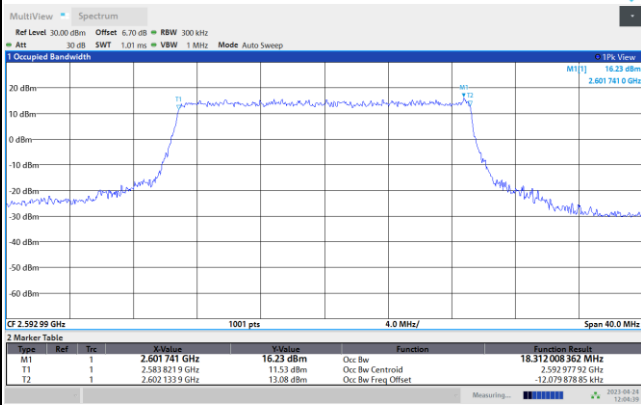

64QAM

256QAM

FR1 n41 / 20MHz / CP OFDM / Middle Channel / Full RB

QPSK

16QAM

64QAM

256QAM

FR1 n41 / 30MHz / CP OFDM / Middle Channel / Full RB