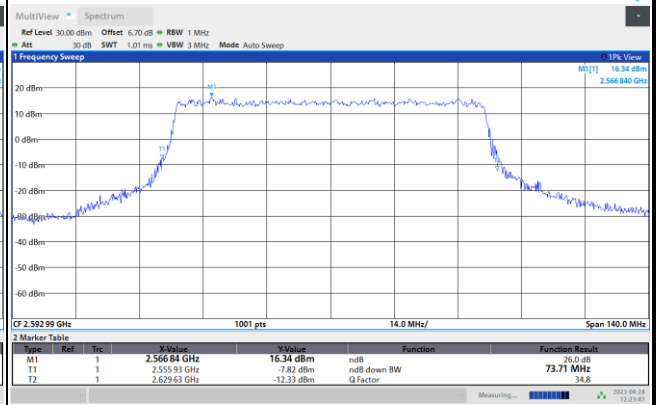

FR1 n41 / 60MHz / CP OFDM / Middle Channel / Full RB

QPSK

16QAM

64QAM

256QAM

FR1 n41 / 70MHz / CP OFDM / Middle Channel / Full RB

QPSK

16QAM