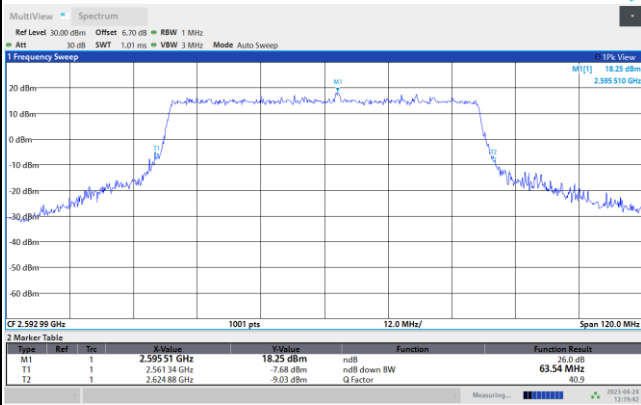

FR1 n41 / 60MHz / CP OFDM / Middle Channel / Full RB

QPSK

16QAM

64QAM

256QAM

FR1 n41 / 70MHz / CP OFDM / Middle Channel / Full RB

QPSK

16QAM