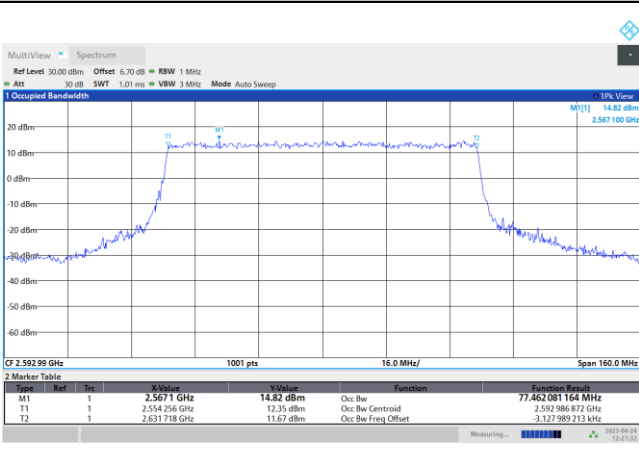

FR1 n41 / 80MHz / CP OFDM / Middle Channel / Full RB

QPSK

16QAM

64QAM

256QAM

FR1 n41 / 90MHz / CP OFDM / Middle Channel / Full RB

QPSK

16QAM