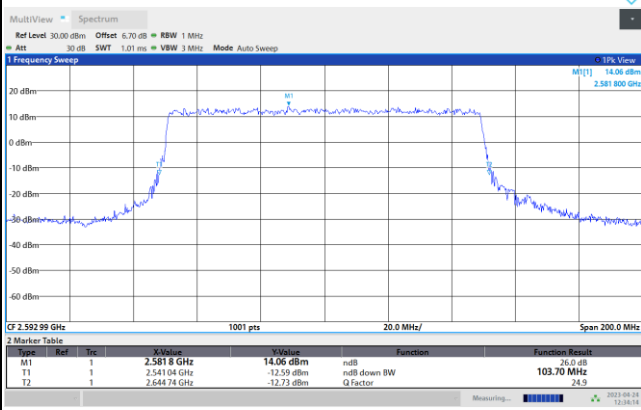

64QAM

256QAM