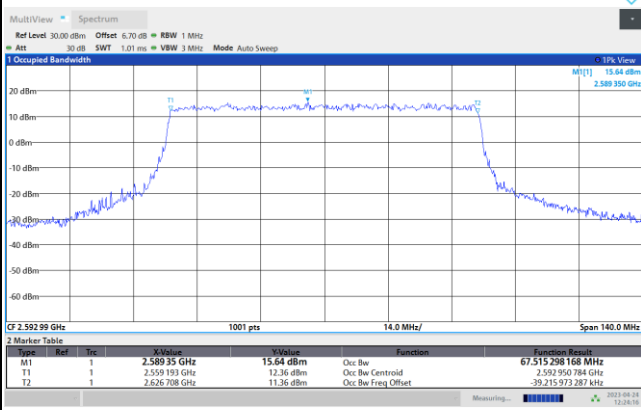

16QAM

64QAM

256QAM

FR1 n41 / 70MHz / CP OFDM / Middle Channel / Full RB

QPSK

16QAM

64QAM

256QAM