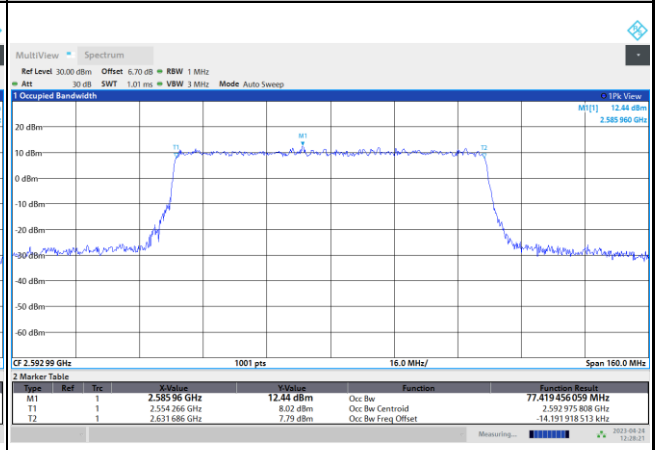

FR1 n41 / 80MHz / CP OFDM / Middle Channel / Full RB

QPSK

16QAM

64QAM

256QAM

FR1 n41 / 90MHz / CP OFDM / Middle Channel / Full RB

QPSK

16QAM