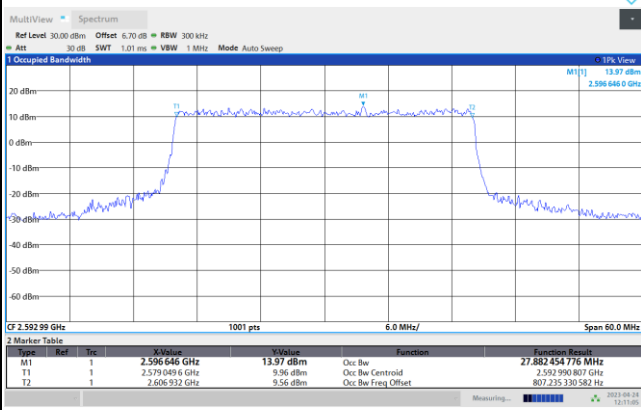

64QAM

256QAM