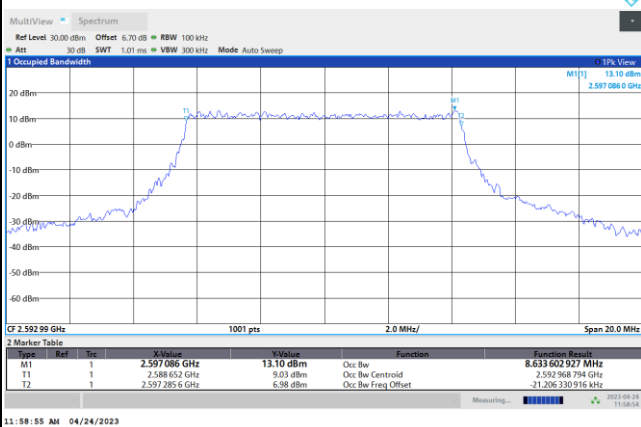

FR1 n41 / 10MHz / CP OFDM / Middle Channel / Full RB

QPSK

16QAM

64QAM

256QAM

FR1 n41 / 15MHz / CP OFDM / Middle Channel / Full RB

QPSK

16QAM