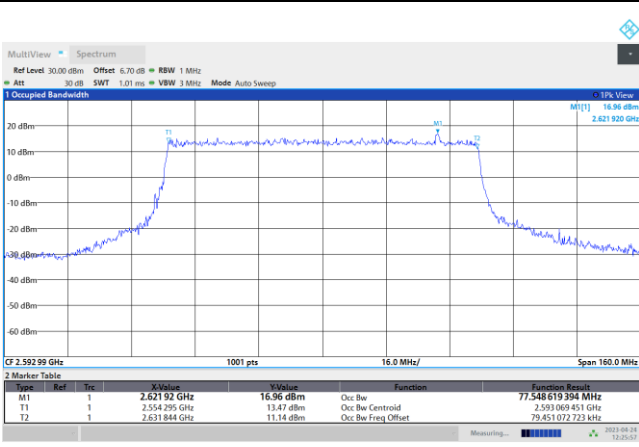

FR1 n41 / 80MHz / CP OFDM / Middle Channel / Full RB

QPSK

16QAM