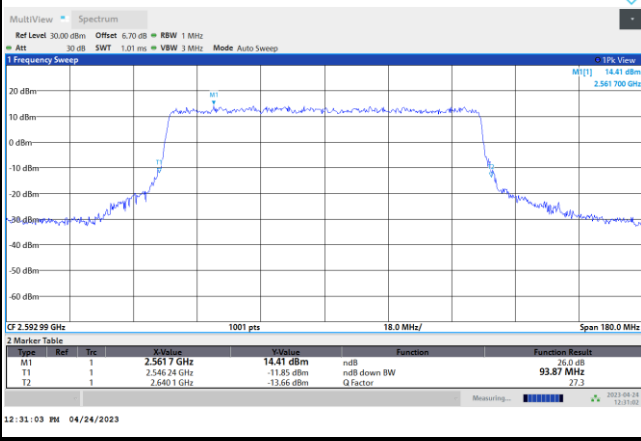

64QAM

256QAM