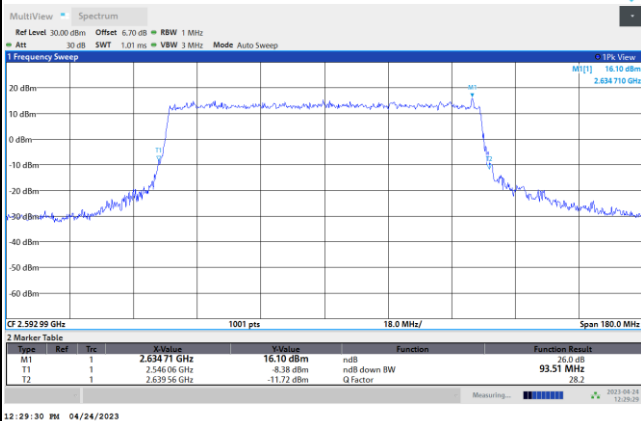

FR1 n41 / 90MHz / CP OFDM / Middle Channel / Full RB

QPSK

16QAM