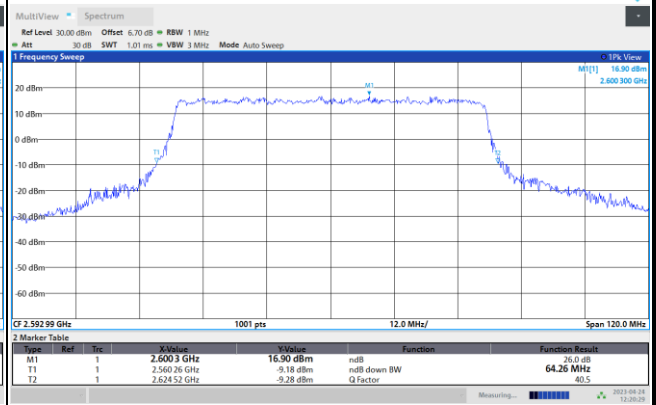

FR1 n41 / 60MHz / CP OFDM / Middle Channel / Full RB

QPSK

16QAM

64QAM

256QAM

FR1 n41 / 70MHz / CP OFDM / Middle Channel / Full RB

QPSK

16QAM