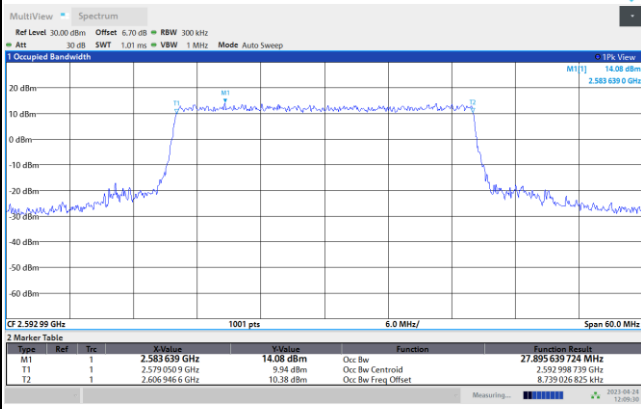

FR1 n41 / 30MHz / CP OFDM / Middle Channel / Full RB

QPSK

16QAM