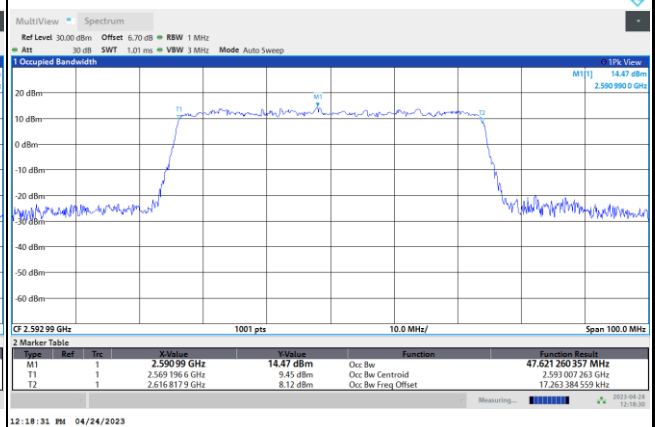

256QAM

FR1 n41 / 50MHz / CP OFDM / Middle Channel / Full RB

QPSK

16QAM

64QAM

256QAM

FR1 n41 / 60MHz / CP OFDM / Middle Channel / Full RB

QPSK