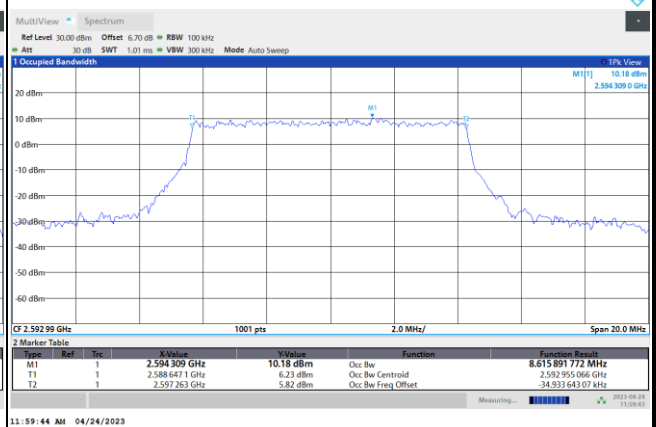

FR1 n41 / 10MHz / CP OFDM / Middle Channel / Full RB

QPSK

16QAM

64QAM

256QAM

FR1 n41 / 15MHz / CP OFDM / Middle Channel / Full RB

QPSK

16QAM