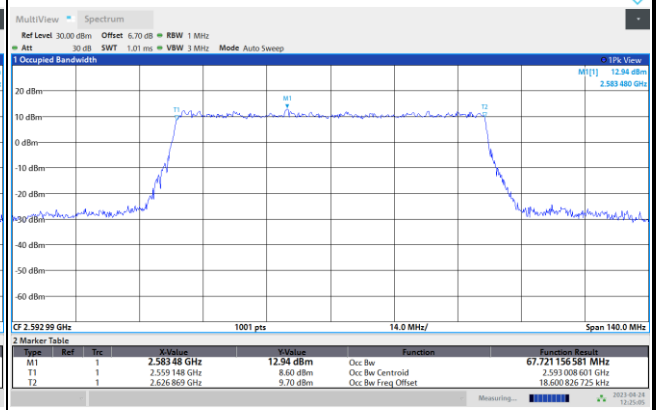

16QAM

64QAM

256QAM

FR1 n41 / 70MHz / CP OFDM / Middle Channel / Full RB

QPSK

16QAM

64QAM

256QAM