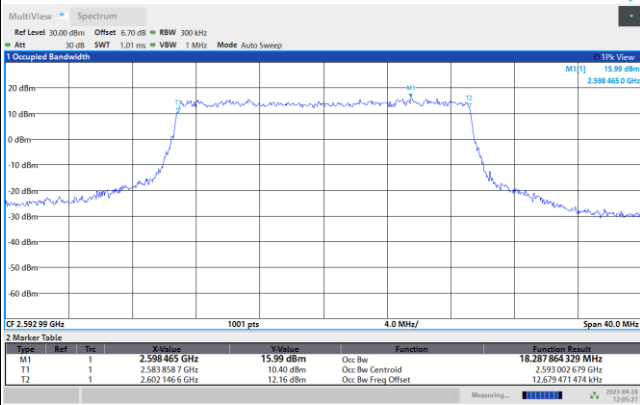

64QAM

256QAM

FR1 n41 / 20MHz / CP OFDM / Middle Channel / Full RB

QPSK

16QAM

64QAM

256QAM

FR1 n41 / 30MHz / CP OFDM / Middle Channel / Full RB