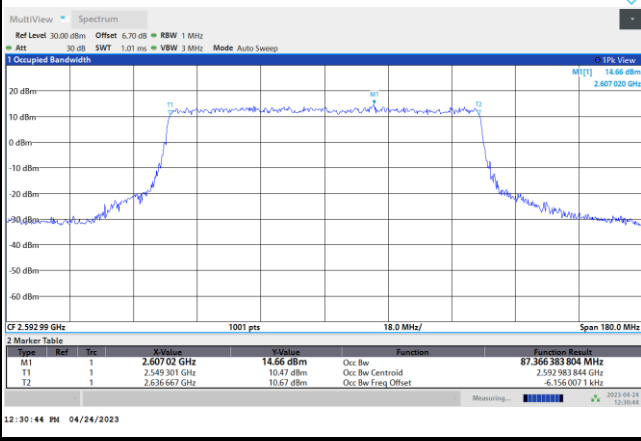

64QAM

256QAM