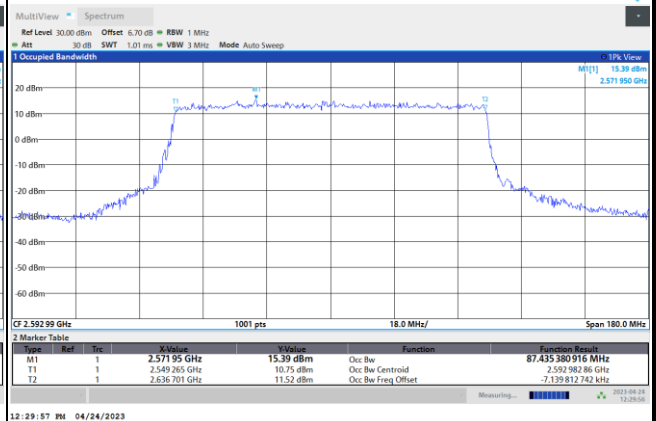

FR1 n41 / 80MHz / CP OFDM / Middle Channel / Full RB

QPSK

16QAM

64QAM

256QAM

FR1 n41 / 90MHz / CP OFDM / Middle Channel / Full RB

QPSK

16QAM