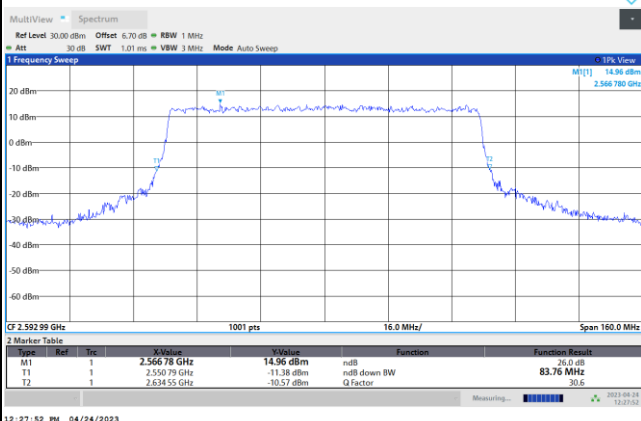

64QAM

256QAM

FR1 n41 / 80MHz / CP OFDM / Middle Channel / Full RB

QPSK

16QAM

64QAM

256QAM

FR1 n41 / 90MHz / CP OFDM / Middle Channel / Full RB