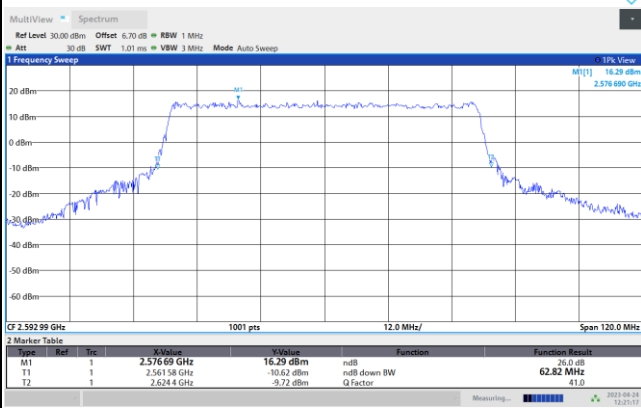

FR1 n41 / 60MHz / CP OFDM / Middle Channel / Full RB

QPSK

16QAM

64QAM

256QAM

FR1 n41 / 70MHz / CP OFDM / Middle Channel / Full RB

QPSK

16QAM