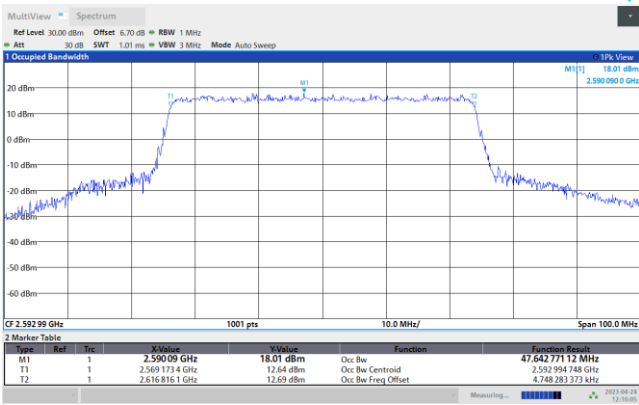

256QAM

FR1 n41 / 50MHz / CP OFDM / Middle Channel / Full RB

QPSK

16QAM

64QAM

256QAM

FR1 n41 / 60MHz / CP OFDM / Middle Channel / Full RB

QPSK