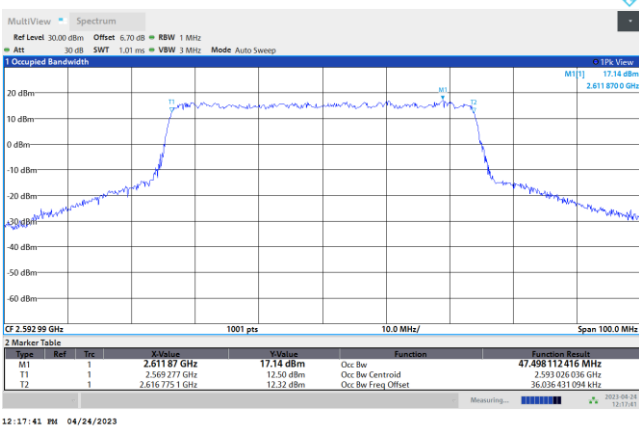

256QAM

FR1 n41 / 50MHz / CP OFDM / Middle Channel / Full RB

QPSK

16QAM

64QAM

256QAM

FR1 n41 / 60MHz / CP OFDM / Middle Channel / Full RB

QPSK