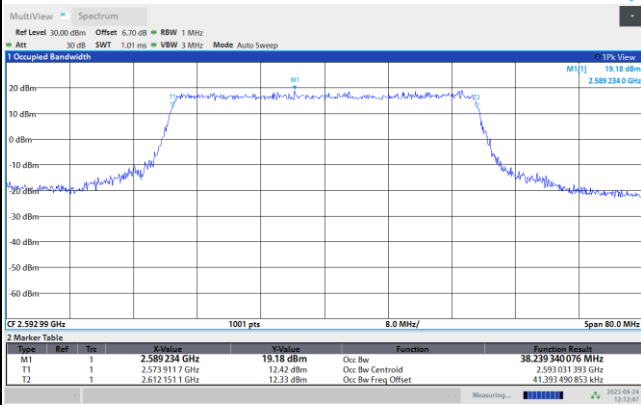

QPSK

16QAM

64QAM

256QAM

FR1 n41 / 40MHz / CP OFDM / Middle Channel / Full RB

QPSK

16QAM

64QAM