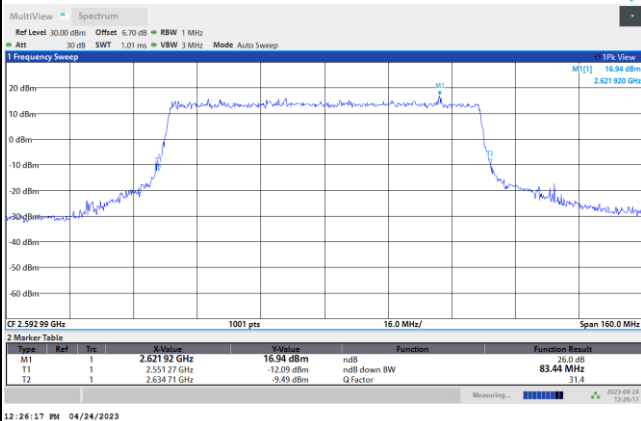

64QAM

256QAM

FR1 n41 / 80MHz / CP OFDM / Middle Channel / Full RB

QPSK

16QAM

64QAM

256QAM

FR1 n41 / 90MHz / CP OFDM / Middle Channel / Full RB