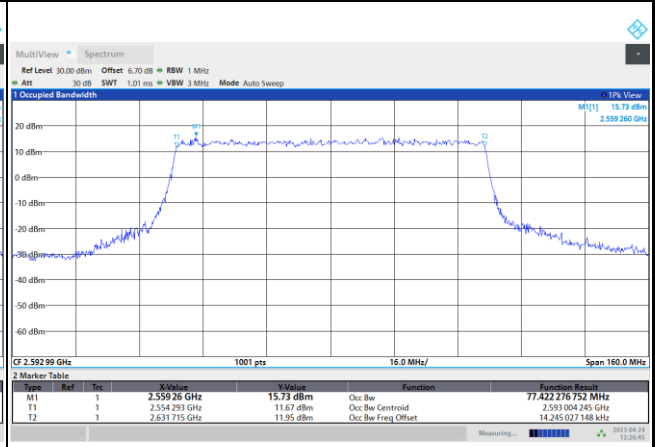

FR1 n41 / 80MHz / CP OFDM / Middle Channel / Full RB

QPSK

16QAM