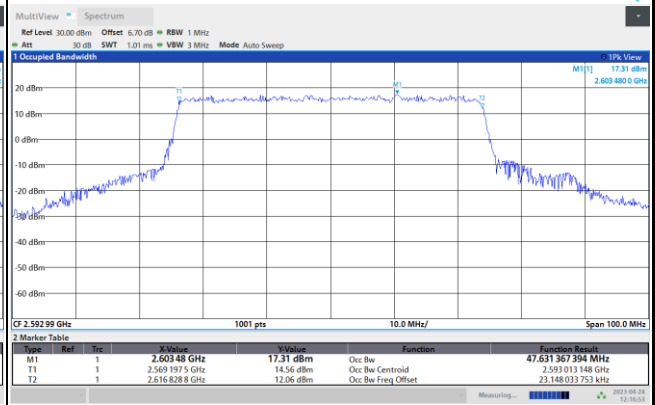

256QAM

FR1 n41 / 50MHz / CP OFDM / Middle Channel / Full RB

QPSK

16QAM

64QAM

256QAM

FR1 n41 / 60MHz / CP OFDM / Middle Channel / Full RB

QPSK