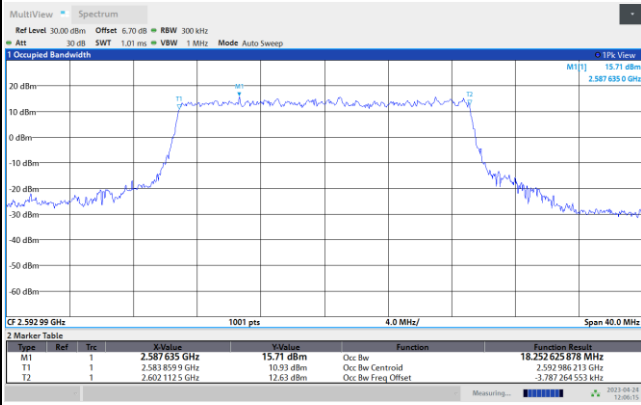

64QAM

256QAM

FR1 n41 / 20MHz / CP OFDM / Middle Channel / Full RB

QPSK

16QAM

64QAM

256QAM

FR1 n41 / 30MHz / CP OFDM / Middle Channel / Full RB