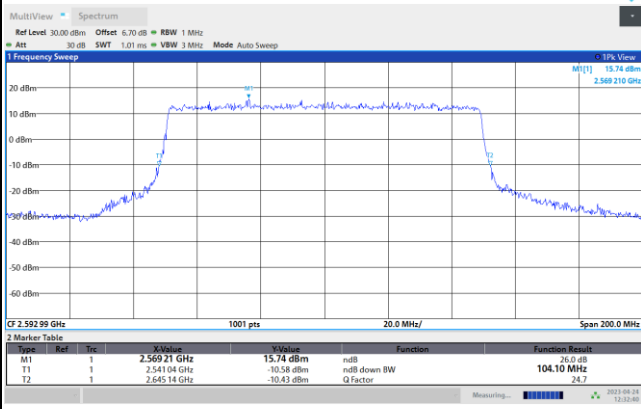

QPSK

16QAM

64QAM

256QAM

FR1 n41 / 100MHz / CP OFDM / Middle Channel / Full RB

QPSK

16QAM

64QAM