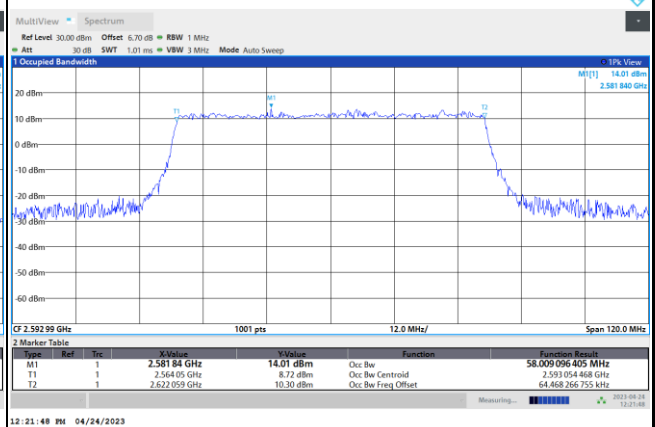

64QAM

256QAM