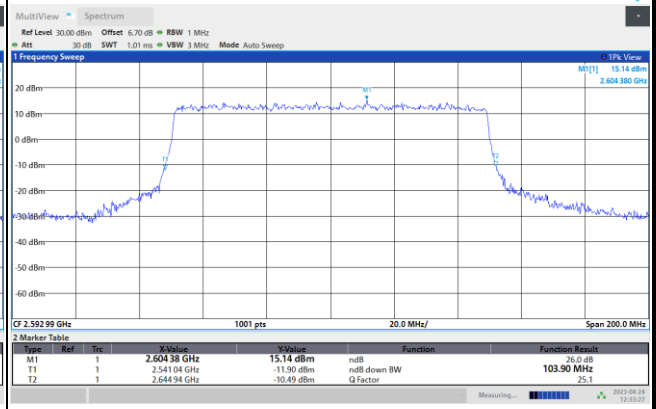

QPSK

16QAM

64QAM

256QAM

FR1 n41 / 100MHz / CP OFDM / Middle Channel / Full RB

QPSK

16QAM

64QAM