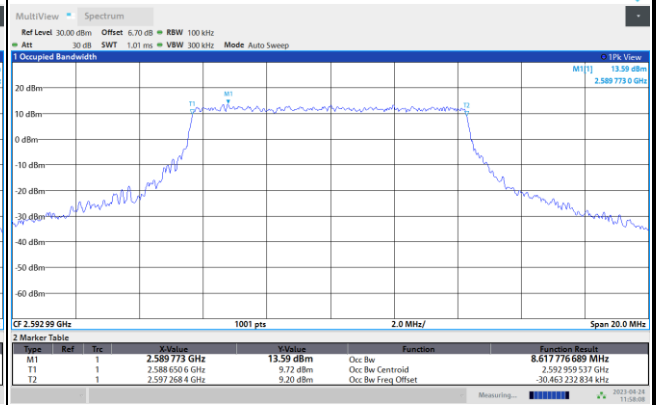

FR1 n41 / 10MHz / CP OFDM / Middle Channel / Full RB

QPSK

16QAM