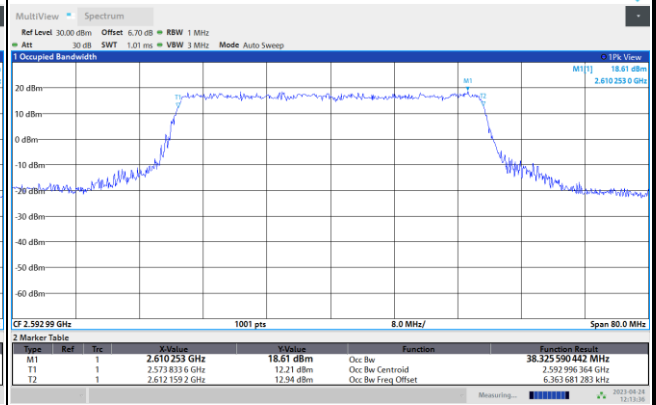

QPSK

16QAM

64QAM

256QAM

FR1 n41 / 40MHz / CP OFDM / Middle Channel / Full RB

QPSK

16QAM

64QAM