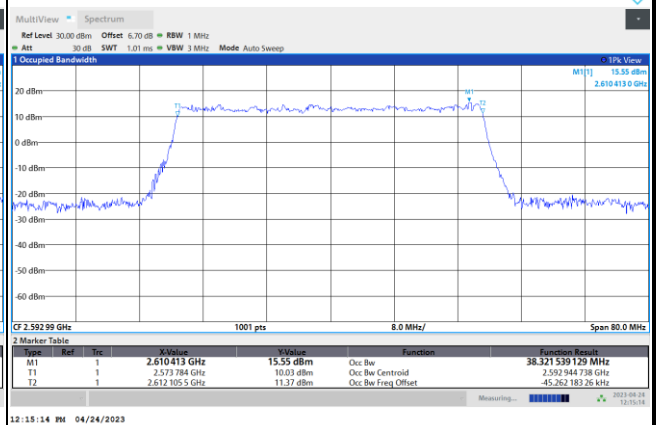

64QAM

256QAM