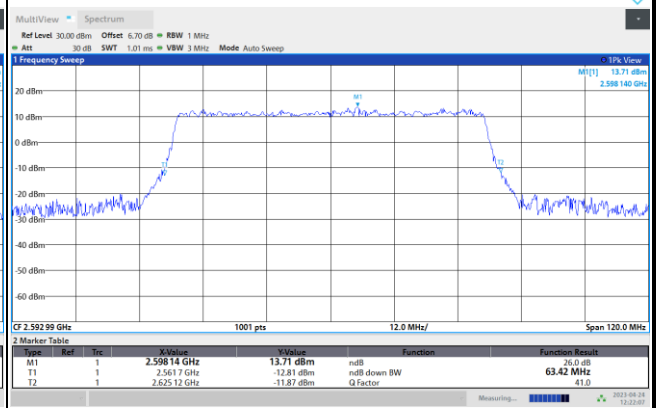

FR1 n41 / 60MHz / CP OFDM / Middle Channel / Full RB

QPSK

16QAM

64QAM

256QAM

FR1 n41 / 70MHz / CP OFDM / Middle Channel / Full RB

QPSK

16QAM