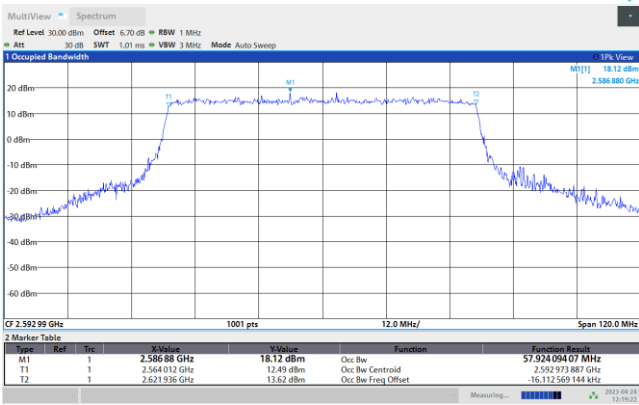

FR1 n41 / 60MHz / CP OFDM / Middle Channel / Full RB

QPSK

16QAM