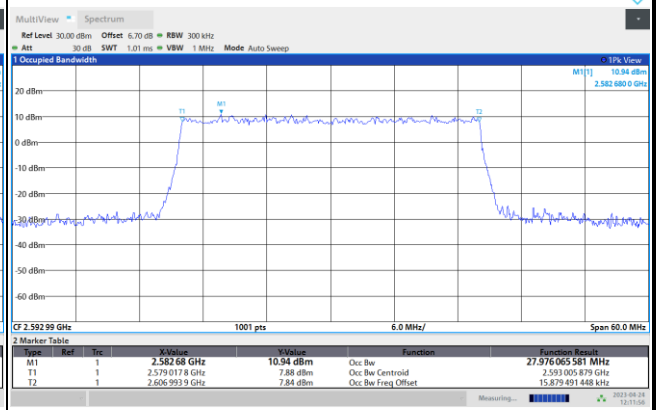

64QAM

256QAM