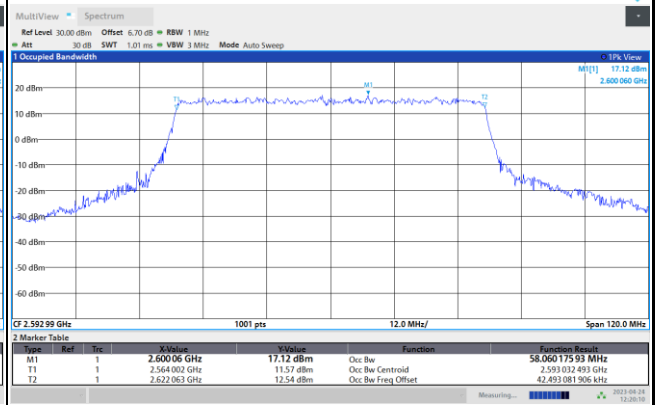

FR1 n41 / 60MHz / CP OFDM / Middle Channel / Full RB

QPSK

16QAM