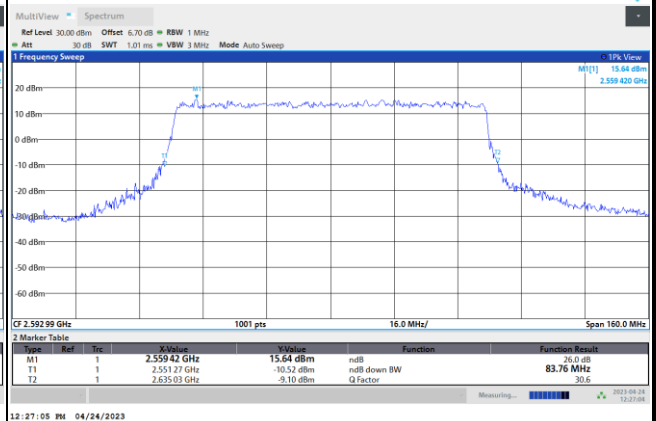

64QAM

256QAM

FR1 n41 / 80MHz / CP OFDM / Middle Channel / Full RB

QPSK

16QAM

64QAM

256QAM

FR1 n41 / 90MHz / CP OFDM / Middle Channel / Full RB