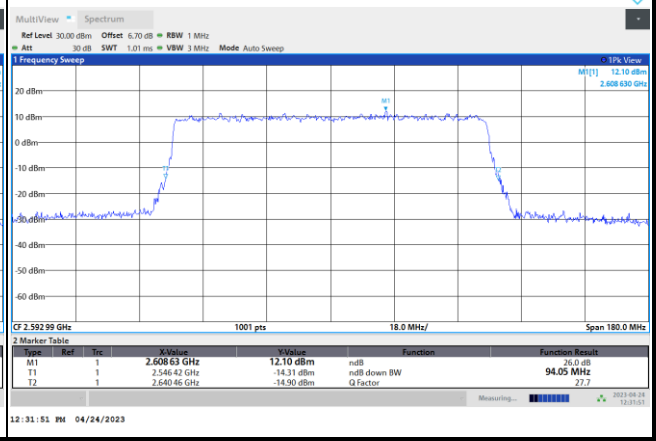

64QAM

256QAM