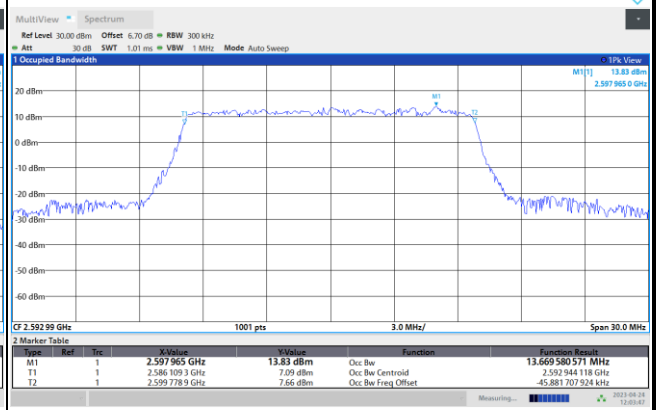

64QAM

256QAM