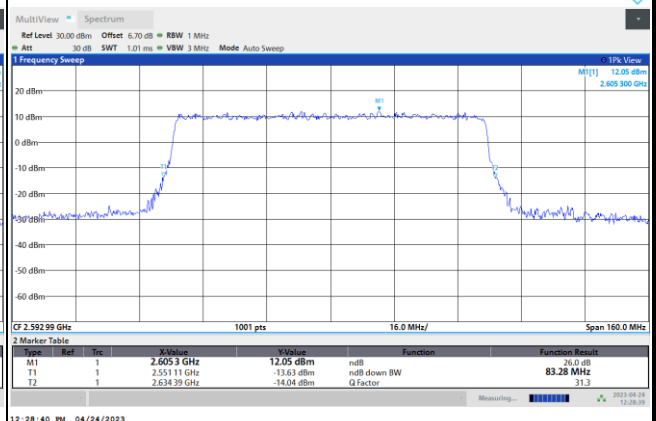

64QAM

256QAM

FR1 n41 / 80MHz / CP OFDM / Middle Channel / Full RB

QPSK

16QAM

64QAM

256QAM

FR1 n41 / 90MHz / CP OFDM / Middle Channel / Full RB