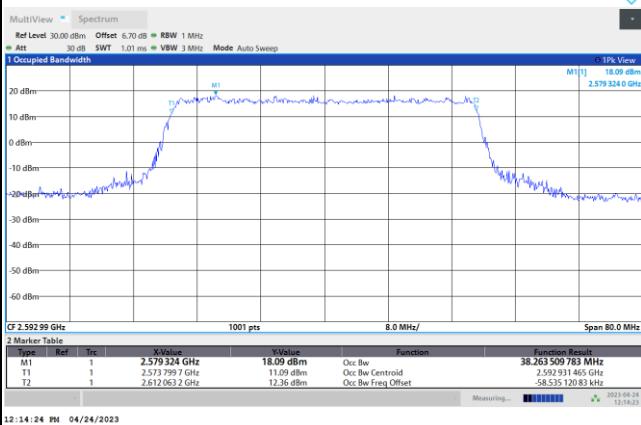

64QAM

256QAM