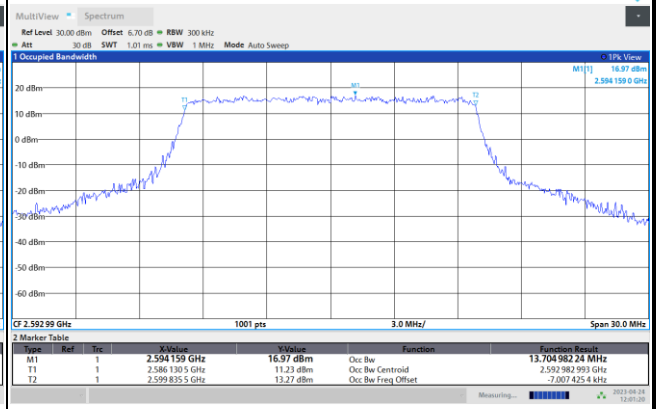

FR1 n41 / 10MHz / CP OFDM / Middle Channel / Full RB

QPSK

16QAM

64QAM

256QAM

FR1 n41 / 15MHz / CP OFDM / Middle Channel / Full RB

QPSK

16QAM