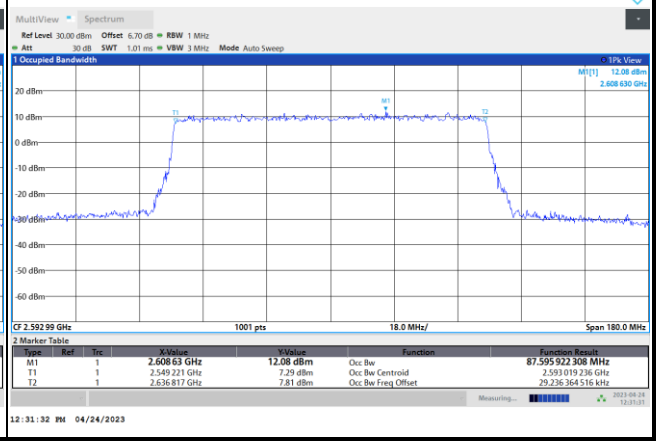

64QAM

256QAM