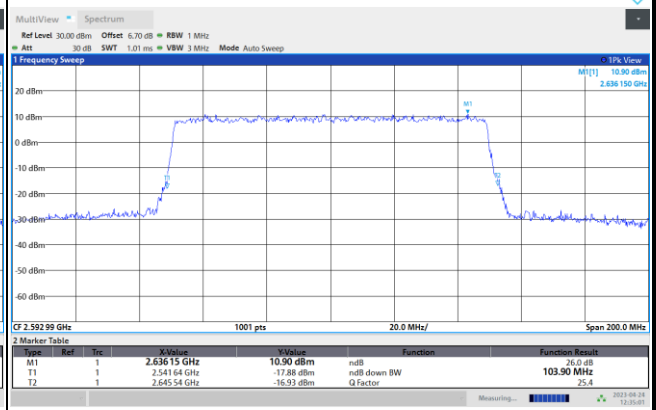

64QAM

256QAM