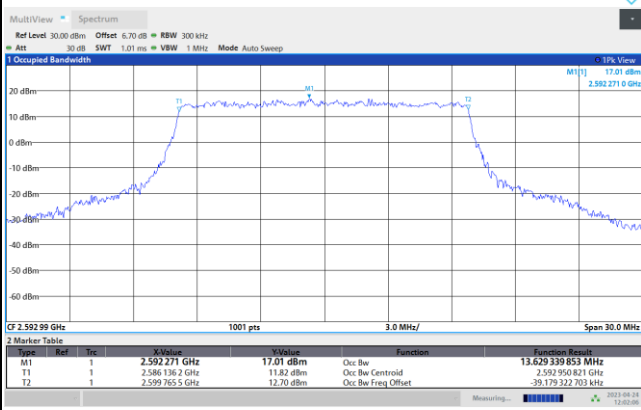

64QAM

256QAM