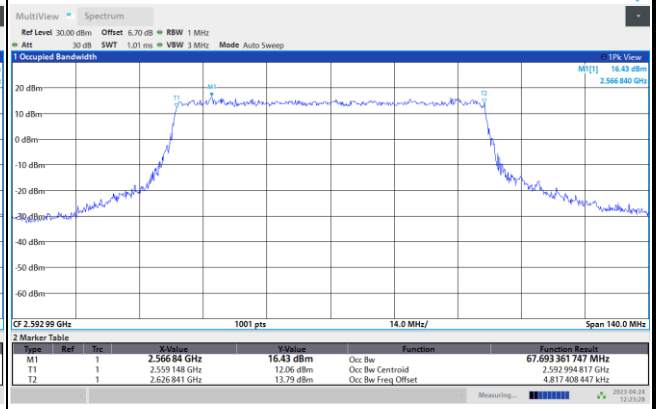

16QAM

64QAM

256QAM

FR1 n41 / 70MHz / CP OFDM / Middle Channel / Full RB

QPSK

16QAM

64QAM

256QAM