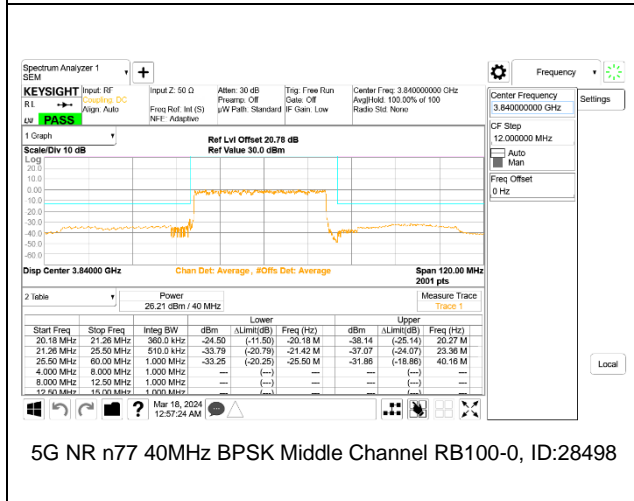

5G NR n77 20MHz BPSK Low Channel RB50-0, ID:27966

5G NR n77 20MHz BPSK Middle Channel RB50-0, ID:27966

5G NR n77 25MHz BPSK Middle Channel RB1-0, ID:27966

5G NR n77 25MHz BPSK High Channel RB1-0, ID:27966

5G NR n77 25MHz BPSK Middle Channel RB1-64, ID:27966

5G NR n77 25MHz BPSK High Channel RB1-64, ID:27966

5G NR n77 25MHz BPSK Middle Channel RB64-0, ID:27966

5G NR n77 25MHz BPSK High Channel RB64-0, ID:27966

5G NR n77 50MHz BPSK Low Channel RB1-0, ID:28498

5G NR n77 50MHz BPSK Middle Channel RB1-0, ID:28498

5G NR n77 50MHz BPSK Low Channel RB1-132, ID:28498

5G NR n77 50MHz BPSK Middle Channel RB1-132, ID:28498

5G NR n77 50MHz BPSK Low Channel RB128-0, ID:28498

5G NR n77 50MHz BPSK Middle Channel RB128-0, ID:28498