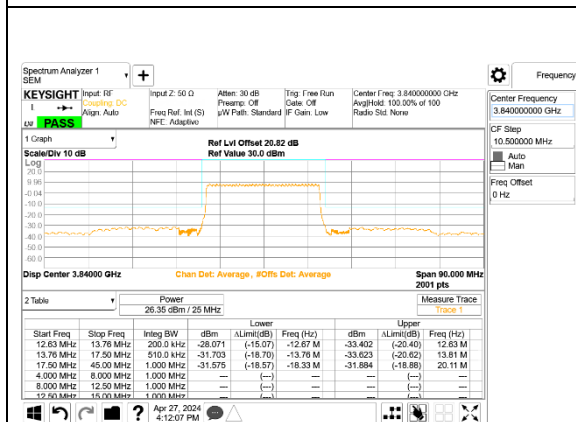

5G NR n77 20MHz BPSK Low Channel RB1-0, ID:27966

5G NR n77 20MHz BPSK Middle Channel RB1-0, ID:27966

5G NR n77 20MHz BPSK Low Channel RB1-50, ID:27966

5G NR n77 20MHz BPSK Middle Channel RB1-50, ID:27966

5G NR n77 20MHz BPSK Low Channel RB50-0, ID:27966

5G NR n77 20MHz BPSK Middle Channel RB50-0, ID:27966

5G NR n77 25MHz BPSK Middle Channel RB1-0, ID:27966

5G NR n77 25MHz BPSK High Channel RB1-0, ID:27966

5G NR n77 25MHz BPSK Middle Channel RB1-64, ID:27966

5G NR n77 25MHz BPSK High Channel RB1-64, ID:27966

5G NR n77 25MHz BPSK Middle Channel RB64-0, ID:27966

5G NR n77 25MHz BPSK High Channel RB64-0, ID:27966