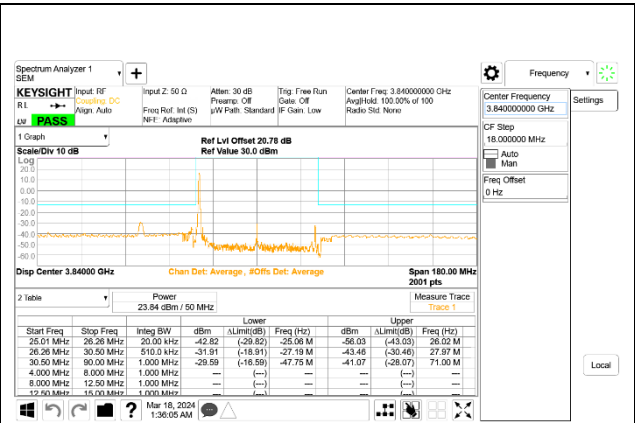

5G NR n77 20MHz BPSK Low Channel RB50-0, ID:27966

5G NR n77 20MHz BPSK Middle Channel RB50-0, ID:27966

5G NR n77 25MHz BPSK Middle Channel RB1-0, ID:27966

5G NR n77 25MHz BPSK High Channel RB1-0, ID:27966

5G NR n77 25MHz BPSK Middle Channel RB1-64, ID:27966

5G NR n77 25MHz BPSK High Channel RB1-64, ID:27966

5G NR n77 25MHz BPSK Middle Channel RB64-0, ID:27966

5G NR n77 25MHz BPSK High Channel RB64-0, ID:27966

5G NR n77 50MHz BPSK Low Channel RB1-0, ID:28498

5G NR n77 50MHz BPSK Middle Channel RB1-0, ID:28498

5G NR n77 50MHz BPSK Low Channel RB1-132, ID:28498

5G NR n77 50MHz BPSK Middle Channel RB1-132, ID:28498