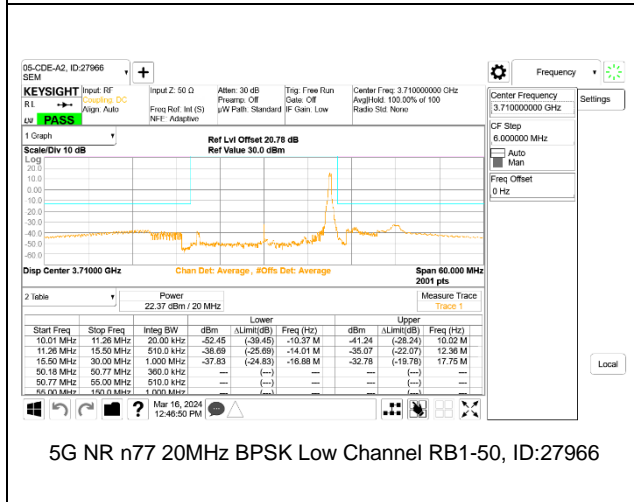

5G NR n77 20MHz BPSK Low Channel RB1-0, ID:27966

5G NR n77 20MHz BPSK Middle Channel RB1-0, ID:27966

5G NR n77 20MHz BPSK Low Channel RB1-50, ID:27966

5G NR n77 20MHz BPSK Middle Channel RB1-50, ID:27966

5G NR n77 20MHz BPSK Low Channel RB50-0, ID:27966

5G NR n77 20MHz BPSK Middle Channel RB50-0, ID:27966

5G NR n77 25MHz BPSK Middle Channel RB1-0, ID:27966

5G NR n77 25MHz BPSK High Channel RB1-0, ID:27966

5G NR n77 25MHz BPSK Middle Channel RB1-64, ID:27966

5G NR n77 25MHz BPSK High Channel RB1-64, ID:27966

5G NR n77 25MHz BPSK Middle Channel RB64-0, ID:27966

5G NR n77 25MHz BPSK High Channel RB64-0, ID:27966