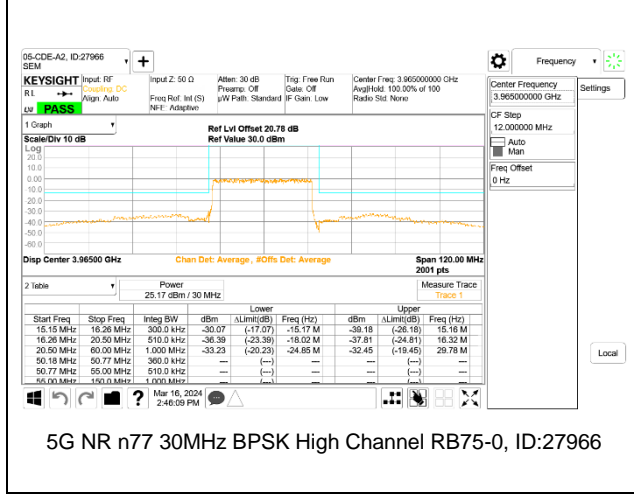

5G NR n77 20MHz BPSK Low Channel RB50-0, ID:27966

5G NR n77 20MHz BPSK Middle Channel RB50-0, ID:27966

5G NR n77 25MHz BPSK Middle Channel RB1-0, ID:27966

5G NR n77 25MHz BPSK High Channel RB1-0, ID:27966

5G NR n77 25MHz BPSK Middle Channel RB1-64, ID:27966

5G NR n77 25MHz BPSK High Channel RB1-64, ID:27966

5G NR n77 25MHz BPSK Middle Channel RB64-0, ID:27966

5G NR n77 25MHz BPSK High Channel RB64-0, ID:27966

5G NR n77 50MHz BPSK Low Channel RB1-0, ID:28498

5G NR n77 50MHz BPSK Middle Channel RB1-0, ID:28498

5G NR n77 50MHz BPSK Low Channel RB1-132, ID:28498

5G NR n77 50MHz BPSK Middle Channel RB1-132, ID:28498

5G NR n77 50MHz BPSK Low Channel RB128-0, ID:28498

5G NR n77 50MHz BPSK Middle Channel RB128-0, ID:28498