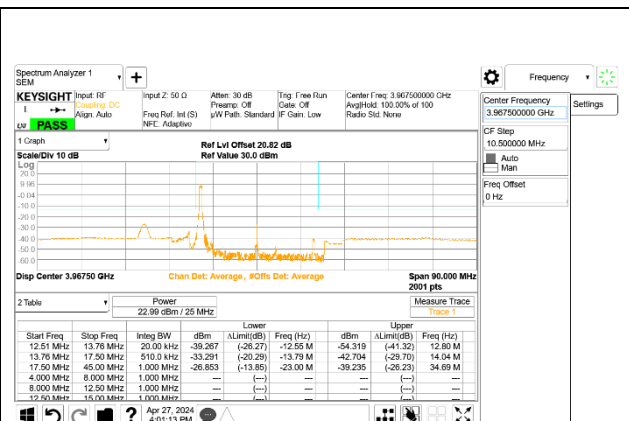

5G NR n77 20MHz BPSK Low Channel RB1-0, ID:27966

5G NR n77 20MHz BPSK Middle Channel RB1-0, ID:27966

5G NR n77 20MHz BPSK Low Channel RB1-50, ID:27966

5G NR n77 20MHz BPSK Middle Channel RB1-50, ID:27966

5G NR n77 20MHz BPSK Low Channel RB50-0, ID:27966

5G NR n77 20MHz BPSK Middle Channel RB50-0, ID:27966

5G NR n77 25MHz BPSK Middle Channel RB1-0, ID:27966

5G NR n77 25MHz BPSK High Channel RB1-0, ID:27966

5G NR n77 25MHz BPSK Middle Channel RB1-64, ID:27966

5G NR n77 25MHz BPSK High Channel RB1-64, ID:27966

5G NR n77 25MHz BPSK Middle Channel RB64-0, ID:27966

5G NR n77 25MHz BPSK High Channel RB64-0, ID:27966