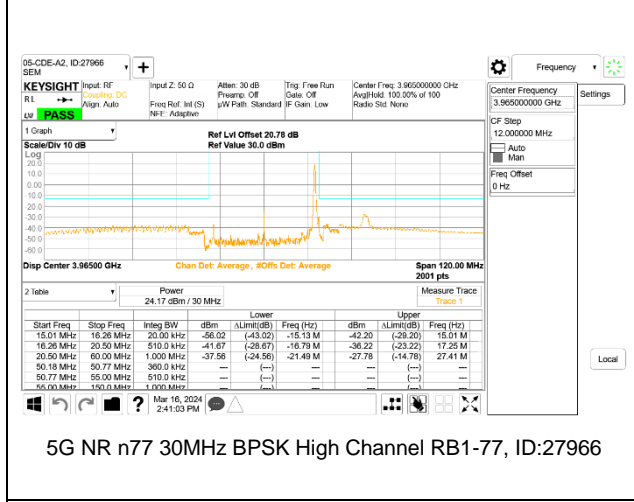

5G NR n77 20MHz BPSK Low Channel RB50-0, ID:27966

5G NR n77 20MHz BPSK Middle Channel RB50-0, ID:27966

5G NR n77 25MHz BPSK Middle Channel RB1-0, ID:27966

5G NR n77 25MHz BPSK High Channel RB1-0, ID:27966

5G NR n77 25MHz BPSK Middle Channel RB1-64, ID:27966

5G NR n77 25MHz BPSK High Channel RB1-64, ID:27966

5G NR n77 25MHz BPSK Middle Channel RB64-0, ID:27966

5G NR n77 25MHz BPSK High Channel RB64-0, ID:27966

5G NR n77 50MHz BPSK Low Channel RB1-0, ID:28498

5G NR n77 50MHz BPSK Middle Channel RB1-0, ID:28498

5G NR n77 50MHz BPSK Low Channel RB1-132, ID:28498

5G NR n77 50MHz BPSK Middle Channel RB1-132, ID:28498

5G NR n77 50MHz BPSK Low Channel RB128-0, ID:28498

5G NR n77 50MHz BPSK Middle Channel RB128-0, ID:28498