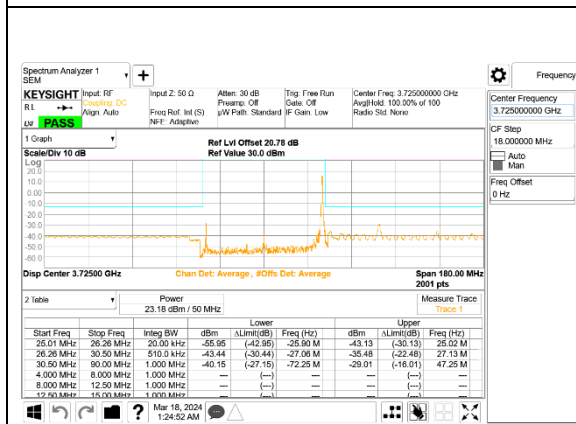

5G NR n77 20MHz BPSK Low Channel RB50-0, ID:27966

5G NR n77 20MHz BPSK Middle Channel RB50-0, ID:27966

5G NR n77 25MHz BPSK Middle Channel RB1-0, ID:27966

5G NR n77 25MHz BPSK High Channel RB1-0, ID:27966

5G NR n77 25MHz BPSK Middle Channel RB1-64, ID:27966

5G NR n77 25MHz BPSK High Channel RB1-64, ID:27966

5G NR n77 25MHz BPSK Middle Channel RB64-0, ID:27966

5G NR n77 25MHz BPSK High Channel RB64-0, ID:27966

5G NR n77 50MHz BPSK Low Channel RB1-0, ID:28498

5G NR n77 50MHz BPSK Middle Channel RB1-0, ID:28498

5G NR n77 50MHz BPSK Low Channel RB1-132, ID:28498

5G NR n77 50MHz BPSK Middle Channel RB1-132, ID:28498