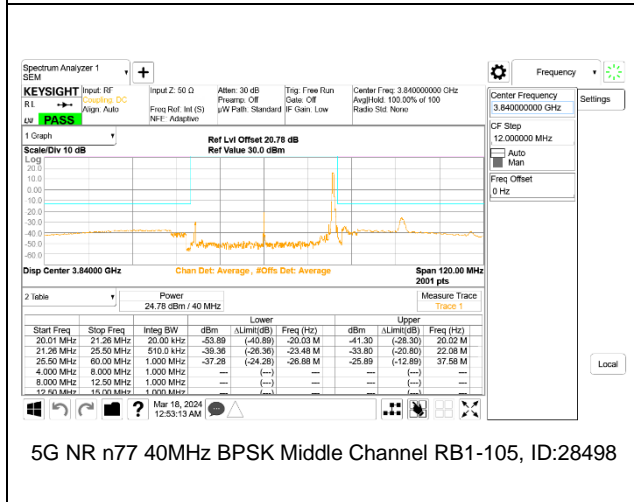

5G NR n77 20MHz BPSK Low Channel RB50-0, ID:27966

5G NR n77 20MHz BPSK Middle Channel RB50-0, ID:27966

5G NR n77 25MHz BPSK Middle Channel RB1-0, ID:27966

5G NR n77 25MHz BPSK High Channel RB1-0, ID:27966

5G NR n77 25MHz BPSK Middle Channel RB1-64, ID:27966

5G NR n77 25MHz BPSK High Channel RB1-64, ID:27966

5G NR n77 25MHz BPSK Middle Channel RB64-0, ID:27966

5G NR n77 25MHz BPSK High Channel RB64-0, ID:27966

5G NR n77 50MHz BPSK Low Channel RB1-0, ID:28498

5G NR n77 50MHz BPSK Middle Channel RB1-0, ID:28498

5G NR n77 50MHz BPSK Low Channel RB1-132, ID:28498

5G NR n77 50MHz BPSK Middle Channel RB1-132, ID:28498

5G NR n77 50MHz BPSK Low Channel RB128-0, ID:28498

5G NR n77 50MHz BPSK Middle Channel RB128-0, ID:28498