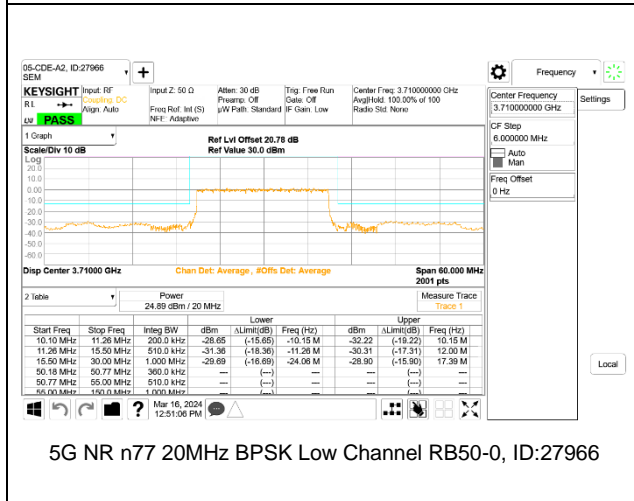

5G NR n77 20MHz BPSK Low Channel RB1-0, ID:27966

5G NR n77 20MHz BPSK Middle Channel RB1-0, ID:27966

5G NR n77 20MHz BPSK Low Channel RB1-50, ID:27966

5G NR n77 20MHz BPSK Middle Channel RB1-50, ID:27966

5G NR n77 20MHz BPSK Low Channel RB50-0, ID:27966

5G NR n77 20MHz BPSK Middle Channel RB50-0, ID:27966

5G NR n77 25MHz BPSK Middle Channel RB1-0, ID:27966

5G NR n77 25MHz BPSK High Channel RB1-0, ID:27966

5G NR n77 25MHz BPSK Middle Channel RB1-64, ID:27966

5G NR n77 25MHz BPSK High Channel RB1-64, ID:27966

5G NR n77 25MHz BPSK Middle Channel RB64-0, ID:27966

5G NR n77 25MHz BPSK High Channel RB64-0, ID:27966