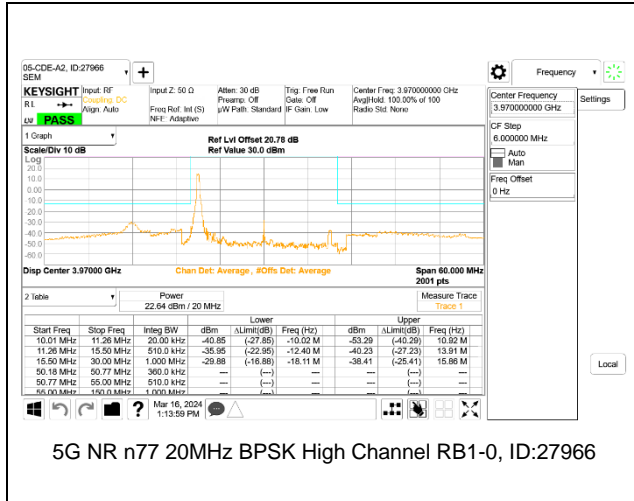

5G NR n77 20MHz BPSK Low Channel RB1-0, ID:27966

5G NR n77 20MHz BPSK Middle Channel RB1-0, ID:27966

5G NR n77 20MHz BPSK Low Channel RB1-50, ID:27966

5G NR n77 20MHz BPSK Middle Channel RB1-50, ID:27966

5G NR n77 20MHz BPSK Low Channel RB50-0, ID:27966

5G NR n77 20MHz BPSK Middle Channel RB50-0, ID:27966

5G NR n77 25MHz BPSK Middle Channel RB1-0, ID:27966

5G NR n77 25MHz BPSK High Channel RB1-0, ID:27966

5G NR n77 25MHz BPSK Middle Channel RB1-64, ID:27966

5G NR n77 25MHz BPSK High Channel RB1-64, ID:27966

5G NR n77 25MHz BPSK Middle Channel RB64-0, ID:27966

5G NR n77 25MHz BPSK High Channel RB64-0, ID:27966