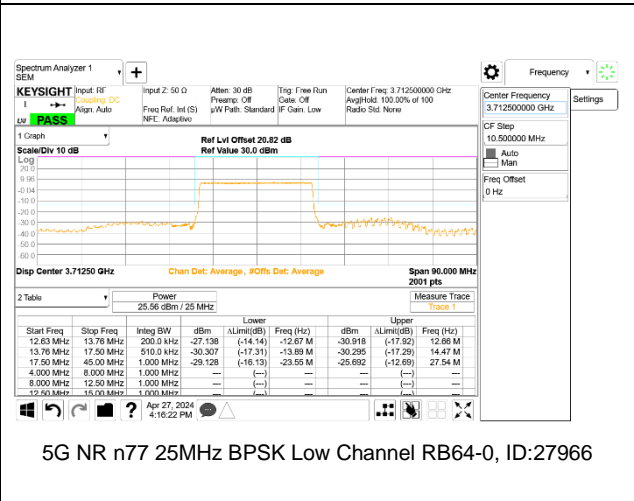

5G NR n77 20MHz BPSK Low Channel RB1-0, ID:27966

5G NR n77 20MHz BPSK Middle Channel RB1-0, ID:27966

5G NR n77 20MHz BPSK Low Channel RB1-50, ID:27966

5G NR n77 20MHz BPSK Middle Channel RB1-50, ID:27966

5G NR n77 20MHz BPSK Low Channel RB50-0, ID:27966

5G NR n77 20MHz BPSK Middle Channel RB50-0, ID:27966

5G NR n77 25MHz BPSK Middle Channel RB1-0, ID:27966

5G NR n77 25MHz BPSK High Channel RB1-0, ID:27966

5G NR n77 25MHz BPSK Middle Channel RB1-64, ID:27966

5G NR n77 25MHz BPSK High Channel RB1-64, ID:27966

5G NR n77 25MHz BPSK Middle Channel RB64-0, ID:27966

5G NR n77 25MHz BPSK High Channel RB64-0, ID:27966