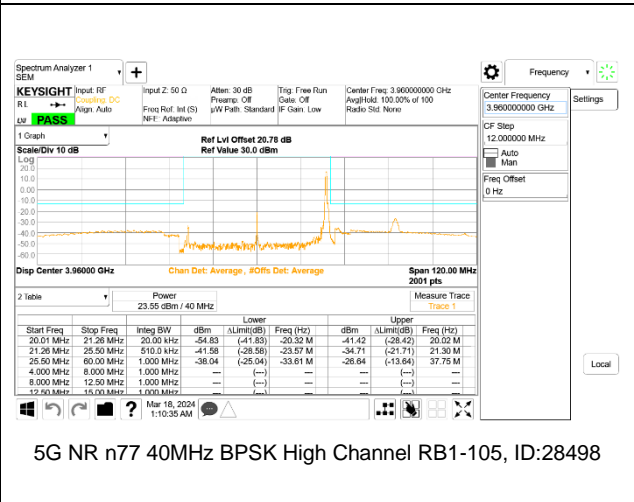

5G NR n77 20MHz BPSK Low Channel RB50-0, ID:27966

5G NR n77 20MHz BPSK Middle Channel RB50-0, ID:27966

5G NR n77 25MHz BPSK Middle Channel RB1-0, ID:27966

5G NR n77 25MHz BPSK High Channel RB1-0, ID:27966

5G NR n77 25MHz BPSK Middle Channel RB1-64, ID:27966

5G NR n77 25MHz BPSK High Channel RB1-64, ID:27966

5G NR n77 25MHz BPSK Middle Channel RB64-0, ID:27966

5G NR n77 25MHz BPSK High Channel RB64-0, ID:27966

5G NR n77 50MHz BPSK Low Channel RB1-0, ID:28498

5G NR n77 50MHz BPSK Middle Channel RB1-0, ID:28498

5G NR n77 50MHz BPSK Low Channel RB1-132, ID:28498

5G NR n77 50MHz BPSK Middle Channel RB1-132, ID:28498

5G NR n77 50MHz BPSK Low Channel RB128-0, ID:28498

5G NR n77 50MHz BPSK Middle Channel RB128-0, ID:28498