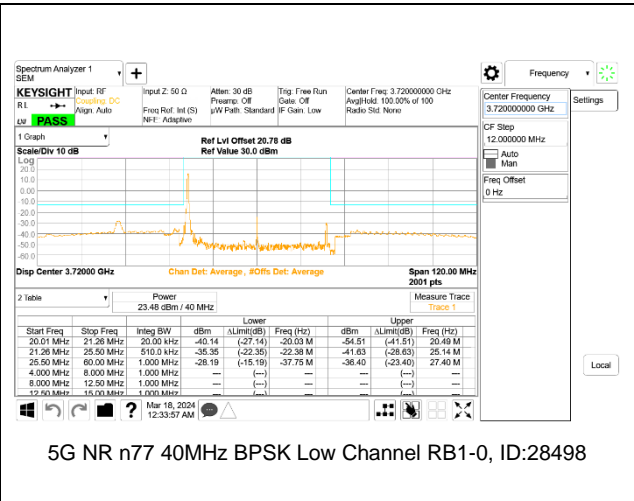

5G NR n77 25MHz BPSK Middle Channel RB1-64, ID:27966

5G NR n77 25MHz BPSK High Channel RB1-64, ID:27966

5G NR n77 25MHz BPSK Middle Channel RB64-0, ID:27966

5G NR n77 25MHz BPSK High Channel RB64-0, ID:27966

5G NR n77 50MHz BPSK Low Channel RB1-0, ID:28498

5G NR n77 50MHz BPSK Middle Channel RB1-0, ID:28498

5G NR n77 50MHz BPSK Low Channel RB1-132, ID:28498

5G NR n77 50MHz BPSK Middle Channel RB1-132, ID:28498

5G NR n77 50MHz BPSK Low Channel RB128-0, ID:28498

5G NR n77 50MHz BPSK Middle Channel RB128-0, ID:28498