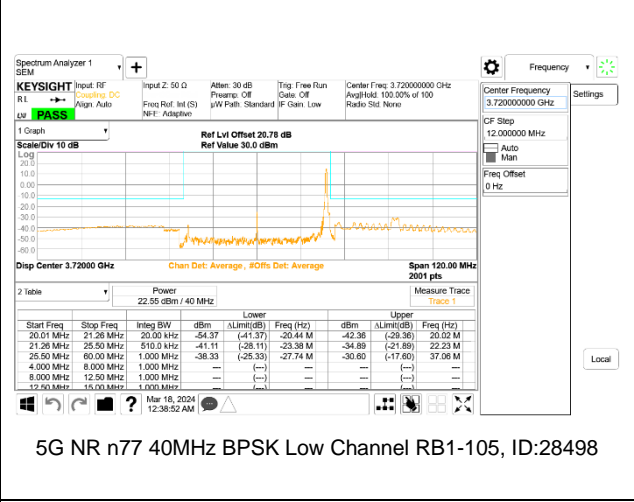

5G NR n77 20MHz BPSK Low Channel RB50-0, ID:27966

5G NR n77 20MHz BPSK Middle Channel RB50-0, ID:27966

5G NR n77 25MHz BPSK Middle Channel RB1-0, ID:27966

5G NR n77 25MHz BPSK High Channel RB1-0, ID:27966

5G NR n77 25MHz BPSK Middle Channel RB1-64, ID:27966

5G NR n77 25MHz BPSK High Channel RB1-64, ID:27966

5G NR n77 25MHz BPSK Middle Channel RB64-0, ID:27966

5G NR n77 25MHz BPSK High Channel RB64-0, ID:27966

5G NR n77 50MHz BPSK Low Channel RB1-0, ID:28498

5G NR n77 50MHz BPSK Middle Channel RB1-0, ID:28498

5G NR n77 50MHz BPSK Low Channel RB1-132, ID:28498

5G NR n77 50MHz BPSK Middle Channel RB1-132, ID:28498

5G NR n77 50MHz BPSK Low Channel RB128-0, ID:28498

5G NR n77 50MHz BPSK Middle Channel RB128-0, ID:28498