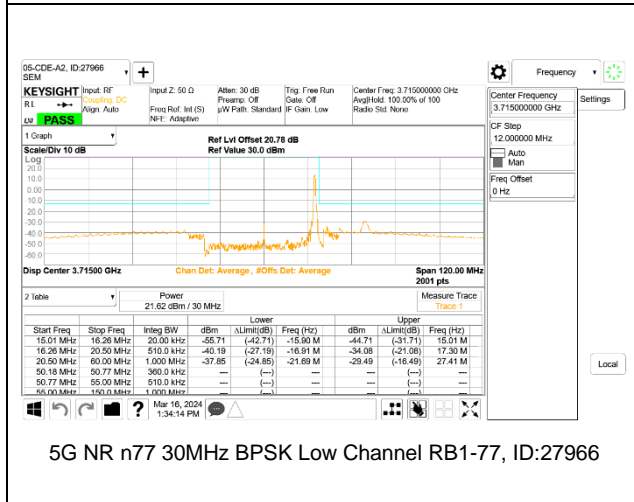

5G NR n77 20MHz BPSK Low Channel RB50-0, ID:27966

5G NR n77 20MHz BPSK Middle Channel RB50-0, ID:27966

5G NR n77 25MHz BPSK Middle Channel RB1-0, ID:27966

5G NR n77 25MHz BPSK High Channel RB1-0, ID:27966

5G NR n77 25MHz BPSK Middle Channel RB1-64, ID:27966

5G NR n77 25MHz BPSK High Channel RB1-64, ID:27966

5G NR n77 25MHz BPSK Middle Channel RB64-0, ID:27966

5G NR n77 25MHz BPSK High Channel RB64-0, ID:27966

5G NR n77 50MHz BPSK Low Channel RB1-0, ID:28498

5G NR n77 50MHz BPSK Middle Channel RB1-0, ID:28498

5G NR n77 50MHz BPSK Low Channel RB1-132, ID:28498

5G NR n77 50MHz BPSK Middle Channel RB1-132, ID:28498

5G NR n77 50MHz BPSK Low Channel RB128-0, ID:28498

5G NR n77 50MHz BPSK Middle Channel RB128-0, ID:28498