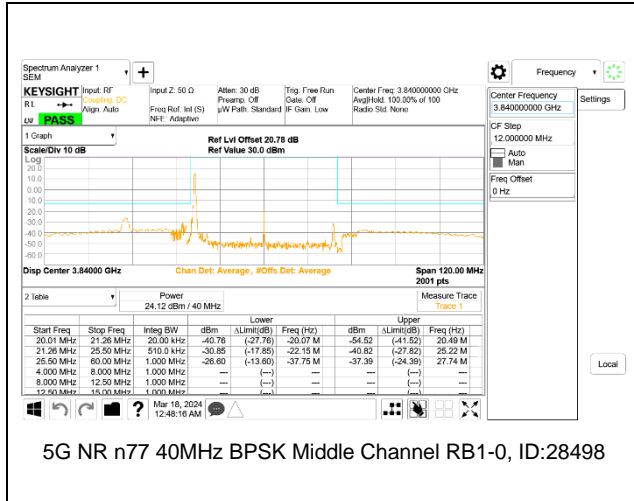

5G NR n77 20MHz BPSK Low Channel RB50-0, ID:27966

5G NR n77 20MHz BPSK Middle Channel RB50-0, ID:27966

5G NR n77 25MHz BPSK Middle Channel RB1-0, ID:27966

5G NR n77 25MHz BPSK High Channel RB1-0, ID:27966

5G NR n77 25MHz BPSK Middle Channel RB1-64, ID:27966

5G NR n77 25MHz BPSK High Channel RB1-64, ID:27966

5G NR n77 25MHz BPSK Middle Channel RB64-0, ID:27966

5G NR n77 25MHz BPSK High Channel RB64-0, ID:27966

5G NR n77 50MHz BPSK Low Channel RB1-0, ID:28498

5G NR n77 50MHz BPSK Middle Channel RB1-0, ID:28498

5G NR n77 50MHz BPSK Low Channel RB1-132, ID:28498

5G NR n77 50MHz BPSK Middle Channel RB1-132, ID:28498

5G NR n77 50MHz BPSK Low Channel RB128-0, ID:28498

5G NR n77 50MHz BPSK Middle Channel RB128-0, ID:28498