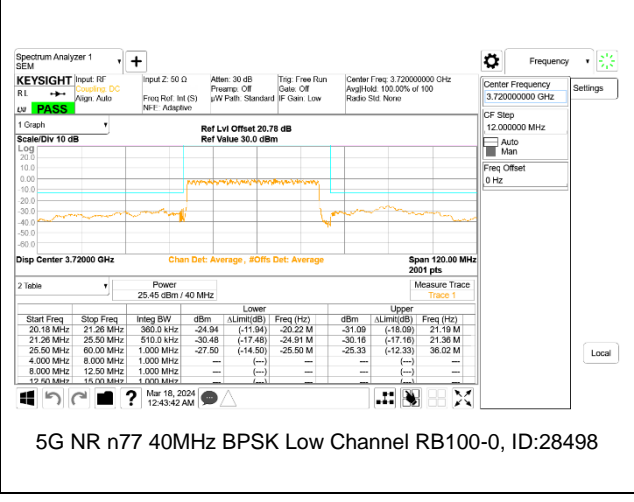

5G NR n77 20MHz BPSK Low Channel RB50-0, ID:27966

5G NR n77 20MHz BPSK Middle Channel RB50-0, ID:27966

5G NR n77 25MHz BPSK Middle Channel RB1-0, ID:27966

5G NR n77 25MHz BPSK High Channel RB1-0, ID:27966

5G NR n77 25MHz BPSK Middle Channel RB1-64, ID:27966

5G NR n77 25MHz BPSK High Channel RB1-64, ID:27966

5G NR n77 25MHz BPSK Middle Channel RB64-0, ID:27966

5G NR n77 25MHz BPSK High Channel RB64-0, ID:27966

5G NR n77 50MHz BPSK Low Channel RB1-0, ID:28498

5G NR n77 50MHz BPSK Middle Channel RB1-0, ID:28498

5G NR n77 50MHz BPSK Low Channel RB1-132, ID:28498

5G NR n77 50MHz BPSK Middle Channel RB1-132, ID:28498

5G NR n77 50MHz BPSK Low Channel RB128-0, ID:28498

5G NR n77 50MHz BPSK Middle Channel RB128-0, ID:28498