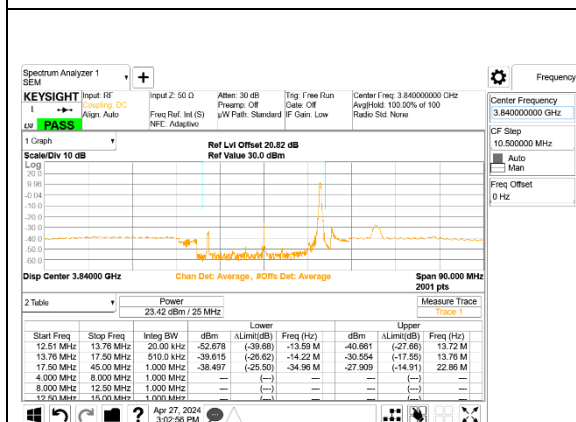

5G NR n77 20MHz BPSK Low Channel RB1-0, ID:27966

5G NR n77 20MHz BPSK Middle Channel RB1-0, ID:27966

5G NR n77 20MHz BPSK Low Channel RB1-50, ID:27966

5G NR n77 20MHz BPSK Middle Channel RB1-50, ID:27966

5G NR n77 20MHz BPSK Low Channel RB50-0, ID:27966

5G NR n77 20MHz BPSK Middle Channel RB50-0, ID:27966

5G NR n77 25MHz BPSK Middle Channel RB1-0, ID:27966

5G NR n77 25MHz BPSK High Channel RB1-0, ID:27966

5G NR n77 25MHz BPSK Middle Channel RB1-64, ID:27966

5G NR n77 25MHz BPSK High Channel RB1-64, ID:27966

5G NR n77 25MHz BPSK Middle Channel RB64-0, ID:27966

5G NR n77 25MHz BPSK High Channel RB64-0, ID:27966