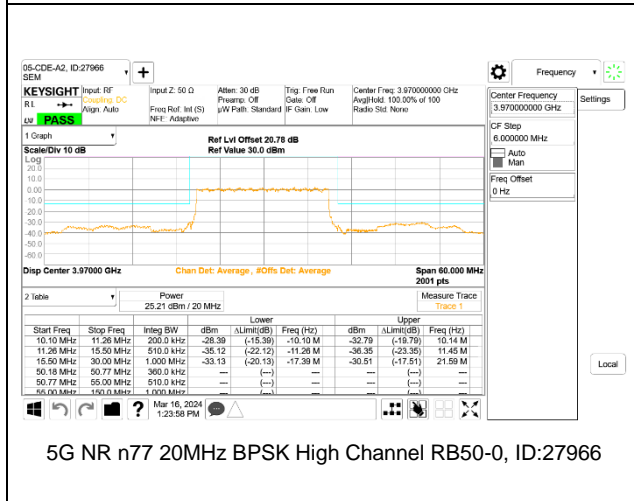

5G NR n77 20MHz BPSK Low Channel RB1-0, ID:27966

5G NR n77 20MHz BPSK Middle Channel RB1-0, ID:27966

5G NR n77 20MHz BPSK Low Channel RB1-50, ID:27966

5G NR n77 20MHz BPSK Middle Channel RB1-50, ID:27966

5G NR n77 20MHz BPSK Low Channel RB50-0, ID:27966

5G NR n77 20MHz BPSK Middle Channel RB50-0, ID:27966

5G NR n77 25MHz BPSK Middle Channel RB1-0, ID:27966

5G NR n77 25MHz BPSK High Channel RB1-0, ID:27966

5G NR n77 25MHz BPSK Middle Channel RB1-64, ID:27966

5G NR n77 25MHz BPSK High Channel RB1-64, ID:27966

5G NR n77 25MHz BPSK Middle Channel RB64-0, ID:27966

5G NR n77 25MHz BPSK High Channel RB64-0, ID:27966