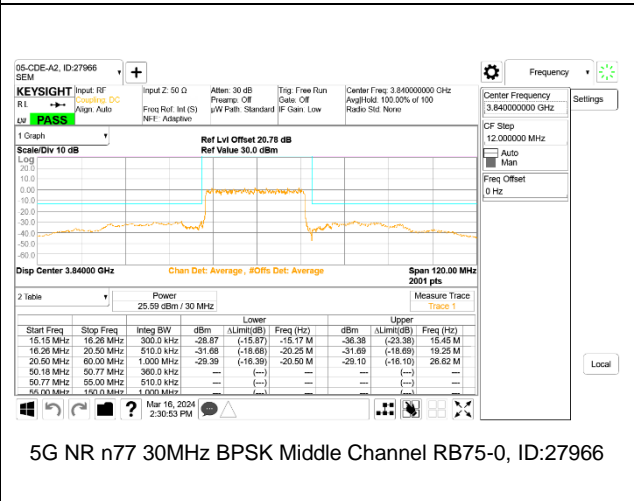

5G NR n77 20MHz BPSK Low Channel RB50-0, ID:27966

5G NR n77 20MHz BPSK Middle Channel RB50-0, ID:27966

5G NR n77 25MHz BPSK Middle Channel RB1-0, ID:27966

5G NR n77 25MHz BPSK High Channel RB1-0, ID:27966

5G NR n77 25MHz BPSK Middle Channel RB1-64, ID:27966

5G NR n77 25MHz BPSK High Channel RB1-64, ID:27966

5G NR n77 25MHz BPSK Middle Channel RB64-0, ID:27966

5G NR n77 25MHz BPSK High Channel RB64-0, ID:27966

5G NR n77 50MHz BPSK Low Channel RB1-0, ID:28498

5G NR n77 50MHz BPSK Middle Channel RB1-0, ID:28498

5G NR n77 50MHz BPSK Low Channel RB1-132, ID:28498

5G NR n77 50MHz BPSK Middle Channel RB1-132, ID:28498

5G NR n77 50MHz BPSK Low Channel RB128-0, ID:28498

5G NR n77 50MHz BPSK Middle Channel RB128-0, ID:28498