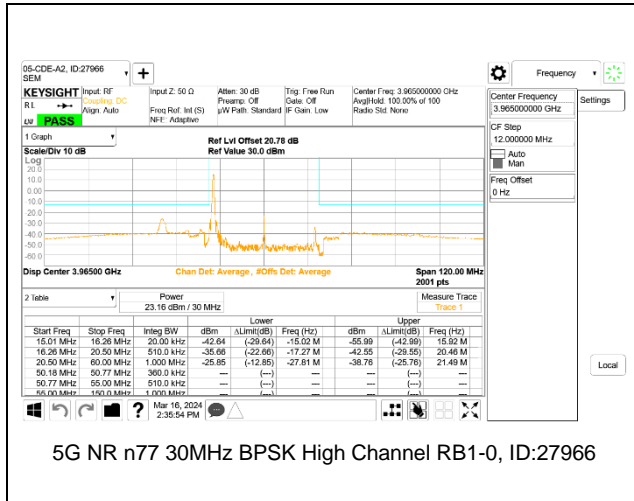

5G NR n77 20MHz BPSK Low Channel RB50-0, ID:27966

5G NR n77 20MHz BPSK Middle Channel RB50-0, ID:27966

5G NR n77 25MHz BPSK Middle Channel RB1-0, ID:27966

5G NR n77 25MHz BPSK High Channel RB1-0, ID:27966

5G NR n77 25MHz BPSK Middle Channel RB1-64, ID:27966

5G NR n77 25MHz BPSK High Channel RB1-64, ID:27966

5G NR n77 25MHz BPSK Middle Channel RB64-0, ID:27966

5G NR n77 25MHz BPSK High Channel RB64-0, ID:27966

5G NR n77 50MHz BPSK Low Channel RB1-0, ID:28498

5G NR n77 50MHz BPSK Middle Channel RB1-0, ID:28498

5G NR n77 50MHz BPSK Low Channel RB1-132, ID:28498

5G NR n77 50MHz BPSK Middle Channel RB1-132, ID:28498

5G NR n77 50MHz BPSK Low Channel RB128-0, ID:28498

5G NR n77 50MHz BPSK Middle Channel RB128-0, ID:28498