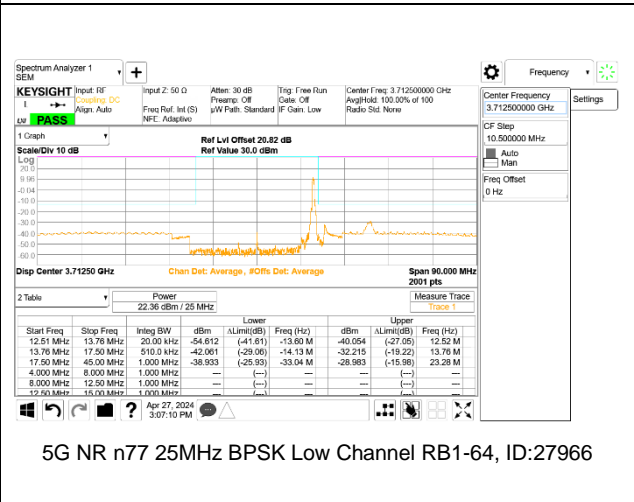

5G NR n77 20MHz BPSK Low Channel RB1-0, ID:27966

5G NR n77 20MHz BPSK Middle Channel RB1-0, ID:27966

5G NR n77 20MHz BPSK Low Channel RB1-50, ID:27966

5G NR n77 20MHz BPSK Middle Channel RB1-50, ID:27966

5G NR n77 20MHz BPSK Low Channel RB50-0, ID:27966

5G NR n77 20MHz BPSK Middle Channel RB50-0, ID:27966

5G NR n77 25MHz BPSK Middle Channel RB1-0, ID:27966

5G NR n77 25MHz BPSK High Channel RB1-0, ID:27966

5G NR n77 25MHz BPSK Middle Channel RB1-64, ID:27966

5G NR n77 25MHz BPSK High Channel RB1-64, ID:27966

5G NR n77 25MHz BPSK Middle Channel RB64-0, ID:27966

5G NR n77 25MHz BPSK High Channel RB64-0, ID:27966