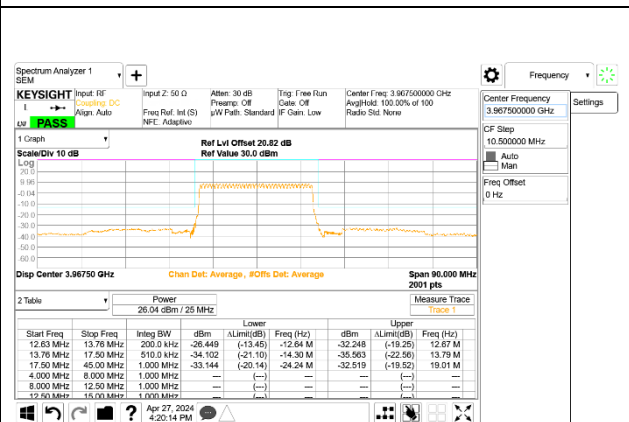

5G NR n77 20MHz BPSK Low Channel RB1-0, ID:27966

5G NR n77 20MHz BPSK Middle Channel RB1-0, ID:27966

5G NR n77 20MHz BPSK Low Channel RB1-50, ID:27966

5G NR n77 20MHz BPSK Middle Channel RB1-50, ID:27966

5G NR n77 20MHz BPSK Low Channel RB50-0, ID:27966

5G NR n77 20MHz BPSK Middle Channel RB50-0, ID:27966

5G NR n77 25MHz BPSK Middle Channel RB1-0, ID:27966

5G NR n77 25MHz BPSK High Channel RB1-0, ID:27966

5G NR n77 25MHz BPSK Middle Channel RB1-64, ID:27966

5G NR n77 25MHz BPSK High Channel RB1-64, ID:27966

5G NR n77 25MHz BPSK Middle Channel RB64-0, ID:27966

5G NR n77 25MHz BPSK High Channel RB64-0, ID:27966