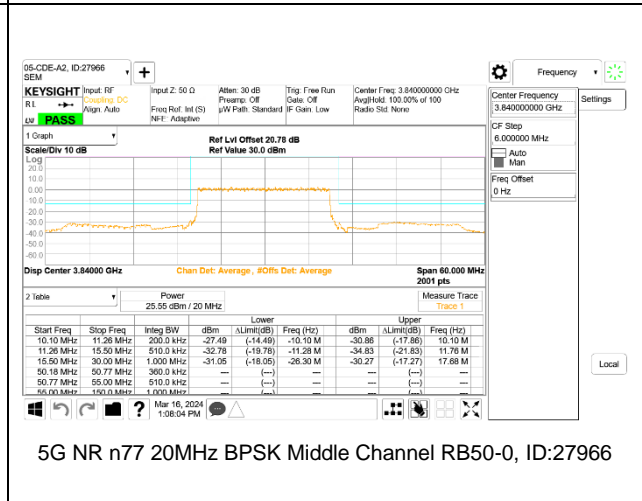

5G NR n77 20MHz BPSK Low Channel RB1-0, ID:27966

5G NR n77 20MHz BPSK Middle Channel RB1-0, ID:27966

5G NR n77 20MHz BPSK Low Channel RB1-50, ID:27966

5G NR n77 20MHz BPSK Middle Channel RB1-50, ID:27966

5G NR n77 20MHz BPSK Low Channel RB50-0, ID:27966

5G NR n77 20MHz BPSK Middle Channel RB50-0, ID:27966

5G NR n77 25MHz BPSK Middle Channel RB1-0, ID:27966

5G NR n77 25MHz BPSK High Channel RB1-0, ID:27966

5G NR n77 25MHz BPSK Middle Channel RB1-64, ID:27966

5G NR n77 25MHz BPSK High Channel RB1-64, ID:27966

5G NR n77 25MHz BPSK Middle Channel RB64-0, ID:27966

5G NR n77 25MHz BPSK High Channel RB64-0, ID:27966