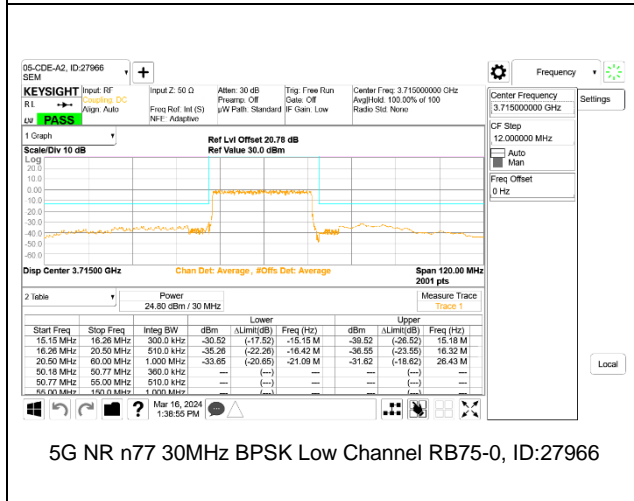

5G NR n77 20MHz BPSK Low Channel RB50-0, ID:27966

5G NR n77 20MHz BPSK Middle Channel RB50-0, ID:27966

5G NR n77 25MHz BPSK Middle Channel RB1-0, ID:27966

5G NR n77 25MHz BPSK High Channel RB1-0, ID:27966

5G NR n77 25MHz BPSK Middle Channel RB1-64, ID:27966

5G NR n77 25MHz BPSK High Channel RB1-64, ID:27966

5G NR n77 25MHz BPSK Middle Channel RB64-0, ID:27966

5G NR n77 25MHz BPSK High Channel RB64-0, ID:27966

5G NR n77 50MHz BPSK Low Channel RB1-0, ID:28498

5G NR n77 50MHz BPSK Middle Channel RB1-0, ID:28498

5G NR n77 50MHz BPSK Low Channel RB1-132, ID:28498

5G NR n77 50MHz BPSK Middle Channel RB1-132, ID:28498

5G NR n77 50MHz BPSK Low Channel RB128-0, ID:28498

5G NR n77 50MHz BPSK Middle Channel RB128-0, ID:28498