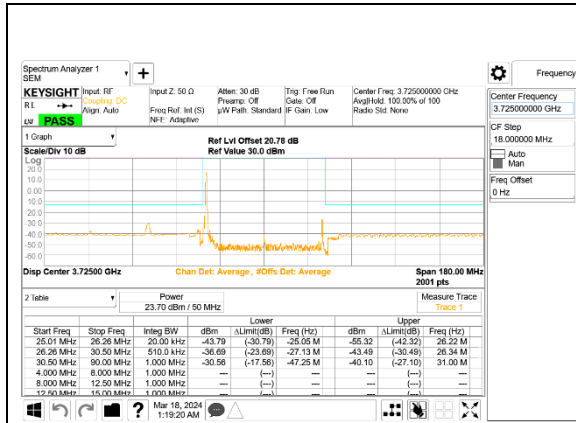

5G NR n77 20MHz BPSK Low Channel RB50-0, ID:27966

5G NR n77 20MHz BPSK Middle Channel RB50-0, ID:27966

5G NR n77 25MHz BPSK Middle Channel RB1-0, ID:27966

5G NR n77 25MHz BPSK High Channel RB1-0, ID:27966

5G NR n77 25MHz BPSK Middle Channel RB1-64, ID:27966

5G NR n77 25MHz BPSK High Channel RB1-64, ID:27966

5G NR n77 25MHz BPSK Middle Channel RB64-0, ID:27966

5G NR n77 25MHz BPSK High Channel RB64-0, ID:27966

5G NR n77 50MHz BPSK Low Channel RB1-0, ID:28498

5G NR n77 50MHz BPSK Middle Channel RB1-0, ID:28498

5G NR n77 50MHz BPSK Low Channel RB1-132, ID:28498

5G NR n77 50MHz BPSK Middle Channel RB1-132, ID:28498