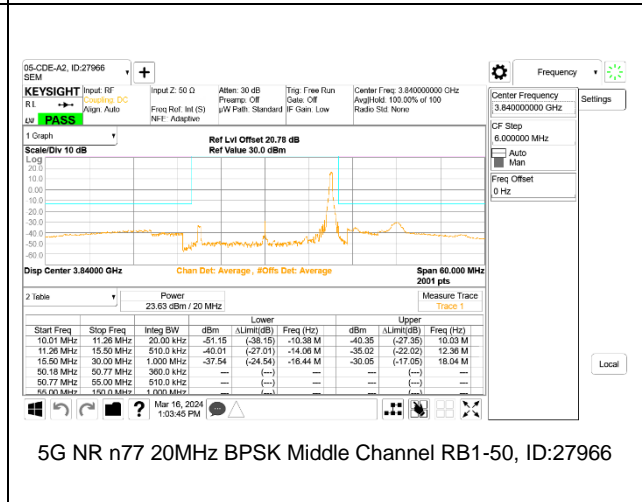

5G NR n77 20MHz BPSK Low Channel RB1-0, ID:27966

5G NR n77 20MHz BPSK Middle Channel RB1-0, ID:27966

5G NR n77 20MHz BPSK Low Channel RB1-50, ID:27966

5G NR n77 20MHz BPSK Middle Channel RB1-50, ID:27966

5G NR n77 20MHz BPSK Low Channel RB50-0, ID:27966

5G NR n77 20MHz BPSK Middle Channel RB50-0, ID:27966

5G NR n77 25MHz BPSK Middle Channel RB1-0, ID:27966

5G NR n77 25MHz BPSK High Channel RB1-0, ID:27966

5G NR n77 25MHz BPSK Middle Channel RB1-64, ID:27966

5G NR n77 25MHz BPSK High Channel RB1-64, ID:27966

5G NR n77 25MHz BPSK Middle Channel RB64-0, ID:27966

5G NR n77 25MHz BPSK High Channel RB64-0, ID:27966