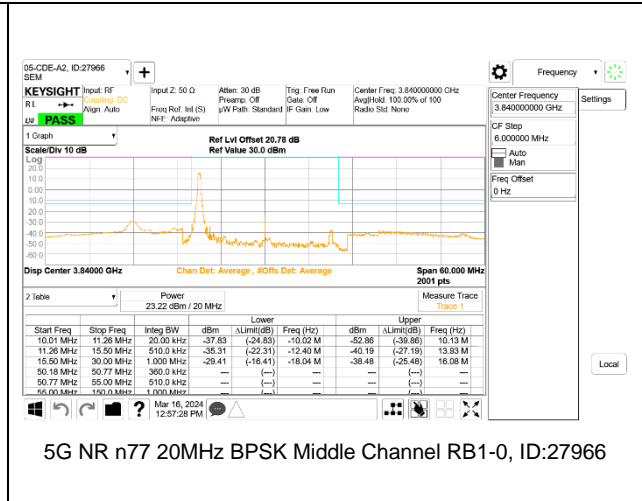

5G NR n77 20MHz BPSK Low Channel RB1-0, ID:27966

5G NR n77 20MHz BPSK Middle Channel RB1-0, ID:27966

5G NR n77 20MHz BPSK Low Channel RB1-50, ID:27966

5G NR n77 20MHz BPSK Middle Channel RB1-50, ID:27966

5G NR n77 20MHz BPSK Low Channel RB50-0, ID:27966

5G NR n77 20MHz BPSK Middle Channel RB50-0, ID:27966

5G NR n77 25MHz BPSK Middle Channel RB1-0, ID:27966

5G NR n77 25MHz BPSK High Channel RB1-0, ID:27966

5G NR n77 25MHz BPSK Middle Channel RB1-64, ID:27966

5G NR n77 25MHz BPSK High Channel RB1-64, ID:27966

5G NR n77 25MHz BPSK Middle Channel RB64-0, ID:27966

5G NR n77 25MHz BPSK High Channel RB64-0, ID:27966