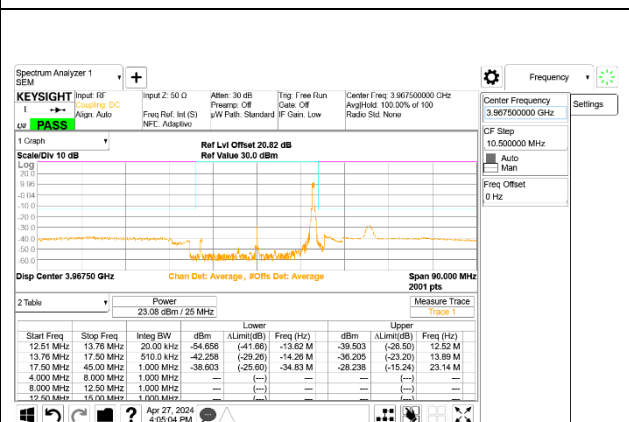

5G NR n77 20MHz BPSK Low Channel RB1-0, ID:27966

5G NR n77 20MHz BPSK Middle Channel RB1-0, ID:27966

5G NR n77 20MHz BPSK Low Channel RB1-50, ID:27966

5G NR n77 20MHz BPSK Middle Channel RB1-50, ID:27966

5G NR n77 20MHz BPSK Low Channel RB50-0, ID:27966

5G NR n77 20MHz BPSK Middle Channel RB50-0, ID:27966

5G NR n77 25MHz BPSK Middle Channel RB1-0, ID:27966

5G NR n77 25MHz BPSK High Channel RB1-0, ID:27966

5G NR n77 25MHz BPSK Middle Channel RB1-64, ID:27966

5G NR n77 25MHz BPSK High Channel RB1-64, ID:27966

5G NR n77 25MHz BPSK Middle Channel RB64-0, ID:27966

5G NR n77 25MHz BPSK High Channel RB64-0, ID:27966