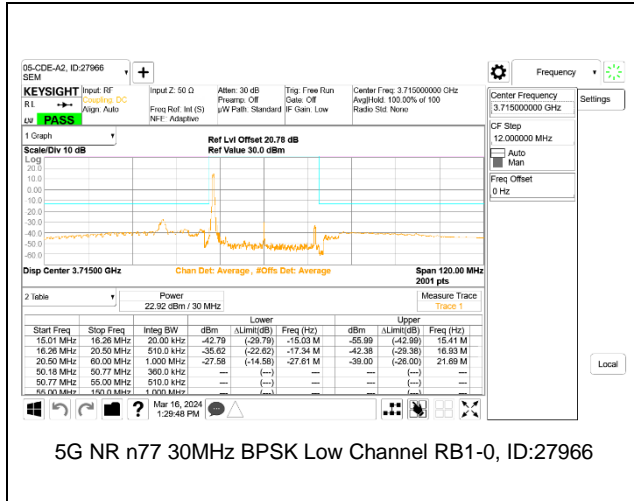

5G NR n77 20MHz BPSK Low Channel RB50-0, ID:27966

5G NR n77 20MHz BPSK Middle Channel RB50-0, ID:27966

5G NR n77 25MHz BPSK Middle Channel RB1-0, ID:27966

5G NR n77 25MHz BPSK High Channel RB1-0, ID:27966

5G NR n77 25MHz BPSK Middle Channel RB1-64, ID:27966

5G NR n77 25MHz BPSK High Channel RB1-64, ID:27966

5G NR n77 25MHz BPSK Middle Channel RB64-0, ID:27966

5G NR n77 25MHz BPSK High Channel RB64-0, ID:27966

5G NR n77 50MHz BPSK Low Channel RB1-0, ID:28498

5G NR n77 50MHz BPSK Middle Channel RB1-0, ID:28498

5G NR n77 50MHz BPSK Low Channel RB1-132, ID:28498

5G NR n77 50MHz BPSK Middle Channel RB1-132, ID:28498

5G NR n77 50MHz BPSK Low Channel RB128-0, ID:28498

5G NR n77 50MHz BPSK Middle Channel RB128-0, ID:28498