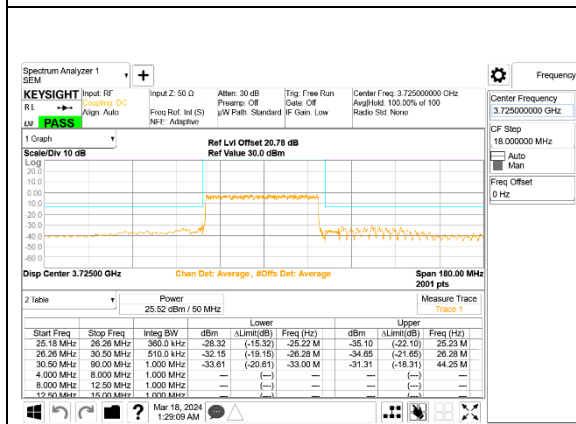

5G NR n77 50MHz BPSK Low Channel RB1-0, ID:28498

5G NR n77 50MHz BPSK Middle Channel RB1-0, ID:28498

5G NR n77 50MHz BPSK Low Channel RB1-132, ID:28498

5G NR n77 50MHz BPSK Middle Channel RB1-132, ID:28498

5G NR n77 50MHz BPSK Low Channel RB128-0, ID:28498

5G NR n77 50MHz BPSK Middle Channel RB128-0, ID:28498