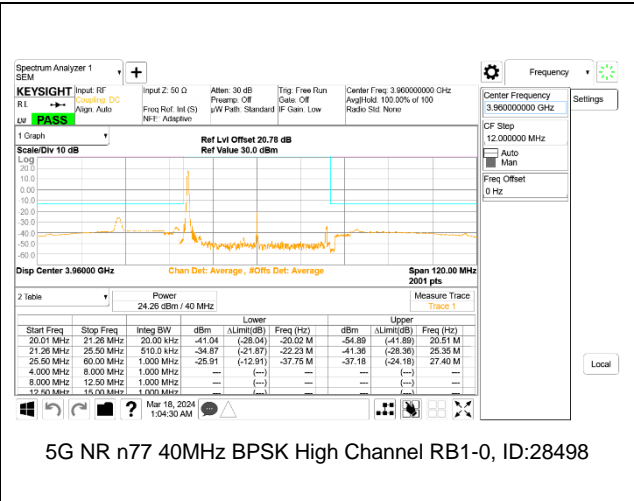

5G NR n77 20MHz BPSK Low Channel RB50-0, ID:27966

5G NR n77 20MHz BPSK Middle Channel RB50-0, ID:27966

5G NR n77 25MHz BPSK Middle Channel RB1-0, ID:27966

5G NR n77 25MHz BPSK High Channel RB1-0, ID:27966

5G NR n77 25MHz BPSK Middle Channel RB1-64, ID:27966

5G NR n77 25MHz BPSK High Channel RB1-64, ID:27966

5G NR n77 25MHz BPSK Middle Channel RB64-0, ID:27966

5G NR n77 25MHz BPSK High Channel RB64-0, ID:27966

5G NR n77 50MHz BPSK Low Channel RB1-0, ID:28498

5G NR n77 50MHz BPSK Middle Channel RB1-0, ID:28498

5G NR n77 50MHz BPSK Low Channel RB1-132, ID:28498

5G NR n77 50MHz BPSK Middle Channel RB1-132, ID:28498

5G NR n77 50MHz BPSK Low Channel RB128-0, ID:28498

5G NR n77 50MHz BPSK Middle Channel RB128-0, ID:28498