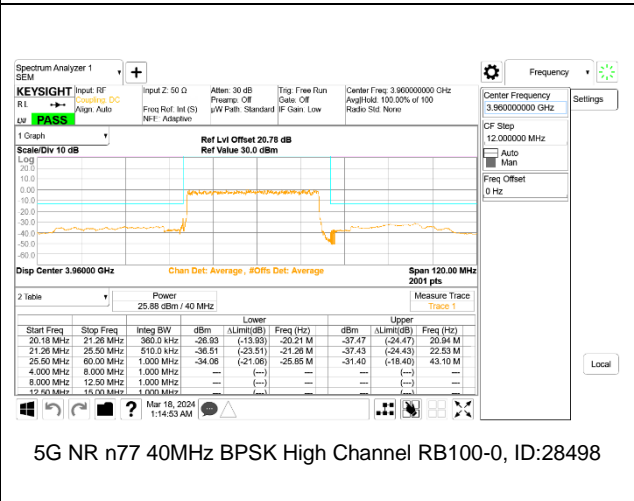

5G NR n77 25MHz BPSK Middle Channel RB1-64, ID:27966

5G NR n77 25MHz BPSK High Channel RB1-64, ID:27966

5G NR n77 25MHz BPSK Middle Channel RB64-0, ID:27966

5G NR n77 25MHz BPSK High Channel RB64-0, ID:27966

5G NR n77 50MHz BPSK Low Channel RB1-0, ID:28498

5G NR n77 50MHz BPSK Middle Channel RB1-0, ID:28498

5G NR n77 50MHz BPSK Low Channel RB1-132, ID:28498

5G NR n77 50MHz BPSK Middle Channel RB1-132, ID:28498

5G NR n77 50MHz BPSK Low Channel RB128-0, ID:28498

5G NR n77 50MHz BPSK Middle Channel RB128-0, ID:28498