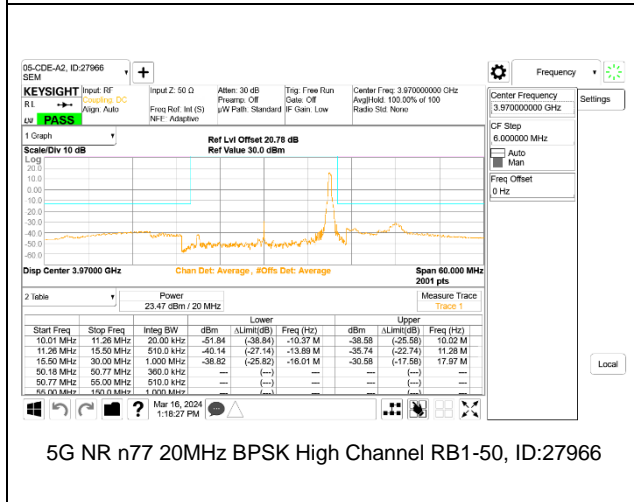

5G NR n77 20MHz BPSK Low Channel RB1-0, ID:27966

5G NR n77 20MHz BPSK Middle Channel RB1-0, ID:27966

5G NR n77 20MHz BPSK Low Channel RB1-50, ID:27966

5G NR n77 20MHz BPSK Middle Channel RB1-50, ID:27966

5G NR n77 20MHz BPSK Low Channel RB50-0, ID:27966

5G NR n77 20MHz BPSK Middle Channel RB50-0, ID:27966

5G NR n77 25MHz BPSK Middle Channel RB1-0, ID:27966

5G NR n77 25MHz BPSK High Channel RB1-0, ID:27966

5G NR n77 25MHz BPSK Middle Channel RB1-64, ID:27966

5G NR n77 25MHz BPSK High Channel RB1-64, ID:27966

5G NR n77 25MHz BPSK Middle Channel RB64-0, ID:27966

5G NR n77 25MHz BPSK High Channel RB64-0, ID:27966