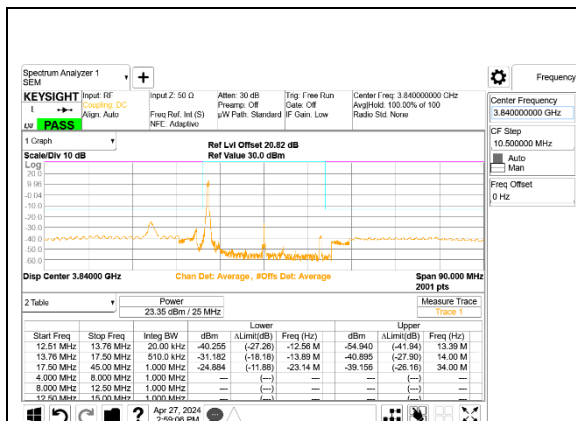

5G NR n77 20MHz BPSK Low Channel RB1-0, ID:27966

5G NR n77 20MHz BPSK Middle Channel RB1-0, ID:27966

5G NR n77 20MHz BPSK Low Channel RB1-50, ID:27966

5G NR n77 20MHz BPSK Middle Channel RB1-50, ID:27966

5G NR n77 20MHz BPSK Low Channel RB50-0, ID:27966

5G NR n77 20MHz BPSK Middle Channel RB50-0, ID:27966

5G NR n77 25MHz BPSK Middle Channel RB1-0, ID:27966

5G NR n77 25MHz BPSK High Channel RB1-0, ID:27966

5G NR n77 25MHz BPSK Middle Channel RB1-64, ID:27966

5G NR n77 25MHz BPSK High Channel RB1-64, ID:27966

5G NR n77 25MHz BPSK Middle Channel RB64-0, ID:27966

5G NR n77 25MHz BPSK High Channel RB64-0, ID:27966