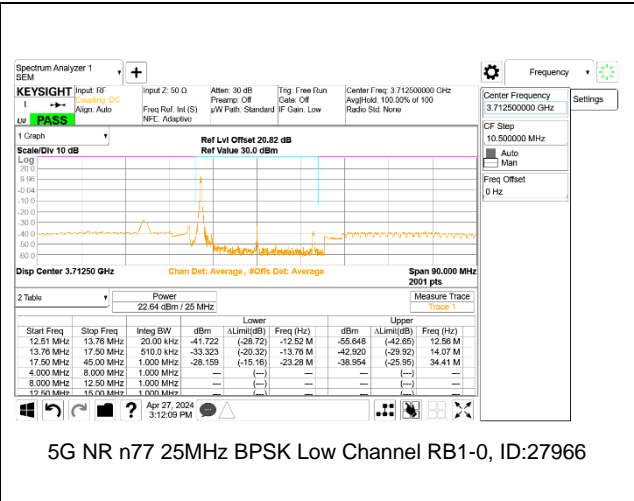

5G NR n77 20MHz BPSK Low Channel RB1-0, ID:27966

5G NR n77 20MHz BPSK Middle Channel RB1-0, ID:27966

5G NR n77 20MHz BPSK Low Channel RB1-50, ID:27966

5G NR n77 20MHz BPSK Middle Channel RB1-50, ID:27966

5G NR n77 20MHz BPSK Low Channel RB50-0, ID:27966

5G NR n77 20MHz BPSK Middle Channel RB50-0, ID:27966

5G NR n77 25MHz BPSK Middle Channel RB1-0, ID:27966

5G NR n77 25MHz BPSK High Channel RB1-0, ID:27966

5G NR n77 25MHz BPSK Middle Channel RB1-64, ID:27966

5G NR n77 25MHz BPSK High Channel RB1-64, ID:27966

5G NR n77 25MHz BPSK Middle Channel RB64-0, ID:27966

5G NR n77 25MHz BPSK High Channel RB64-0, ID:27966