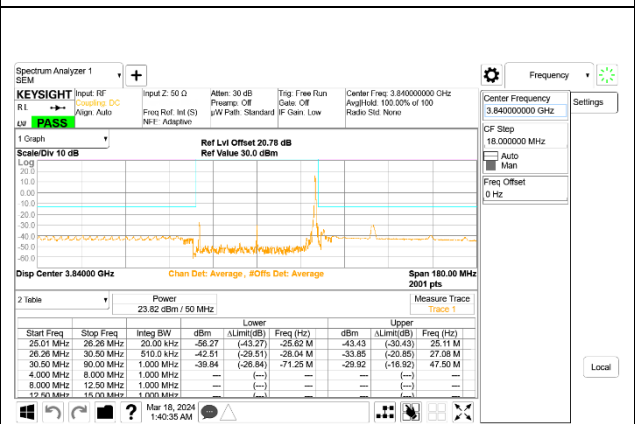

5G NR n77 20MHz BPSK Low Channel RB50-0, ID:27966

5G NR n77 20MHz BPSK Middle Channel RB50-0, ID:27966

5G NR n77 25MHz BPSK Middle Channel RB1-0, ID:27966

5G NR n77 25MHz BPSK High Channel RB1-0, ID:27966

5G NR n77 25MHz BPSK Middle Channel RB1-64, ID:27966

5G NR n77 25MHz BPSK High Channel RB1-64, ID:27966

5G NR n77 25MHz BPSK Middle Channel RB64-0, ID:27966

5G NR n77 25MHz BPSK High Channel RB64-0, ID:27966

5G NR n77 50MHz BPSK Low Channel RB1-0, ID:28498

5G NR n77 50MHz BPSK Middle Channel RB1-0, ID:28498

5G NR n77 50MHz BPSK Low Channel RB1-132, ID:28498

5G NR n77 50MHz BPSK Middle Channel RB1-132, ID:28498