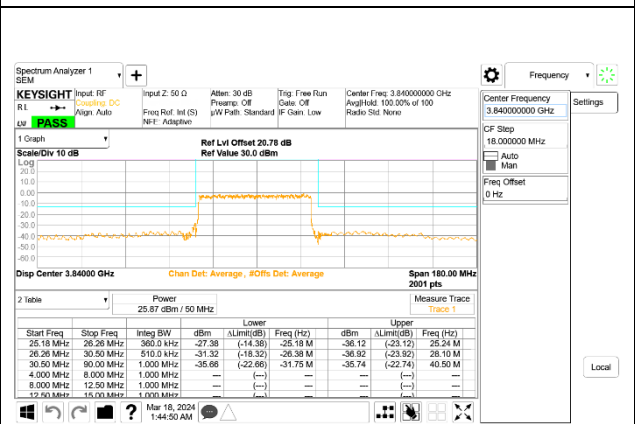

5G NR n77 50MHz BPSK Low Channel RB1-0, ID:28498

5G NR n77 50MHz BPSK Middle Channel RB1-0, ID:28498

5G NR n77 50MHz BPSK Low Channel RB1-132, ID:28498

5G NR n77 50MHz BPSK Middle Channel RB1-132, ID:28498

5G NR n77 50MHz BPSK Low Channel RB128-0, ID:28498

5G NR n77 50MHz BPSK Middle Channel RB128-0, ID:28498