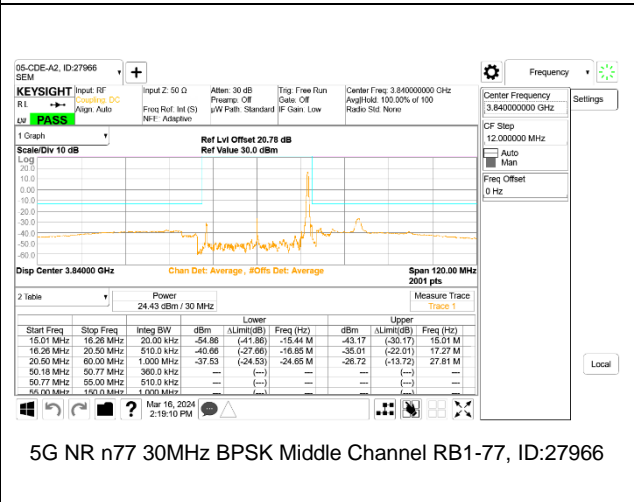

5G NR n77 20MHz BPSK Low Channel RB50-0, ID:27966

5G NR n77 20MHz BPSK Middle Channel RB50-0, ID:27966

5G NR n77 25MHz BPSK Middle Channel RB1-0, ID:27966

5G NR n77 25MHz BPSK High Channel RB1-0, ID:27966

5G NR n77 25MHz BPSK Middle Channel RB1-64, ID:27966

5G NR n77 25MHz BPSK High Channel RB1-64, ID:27966

5G NR n77 25MHz BPSK Middle Channel RB64-0, ID:27966

5G NR n77 25MHz BPSK High Channel RB64-0, ID:27966

5G NR n77 50MHz BPSK Low Channel RB1-0, ID:28498

5G NR n77 50MHz BPSK Middle Channel RB1-0, ID:28498

5G NR n77 50MHz BPSK Low Channel RB1-132, ID:28498

5G NR n77 50MHz BPSK Middle Channel RB1-132, ID:28498

5G NR n77 50MHz BPSK Low Channel RB128-0, ID:28498

5G NR n77 50MHz BPSK Middle Channel RB128-0, ID:28498