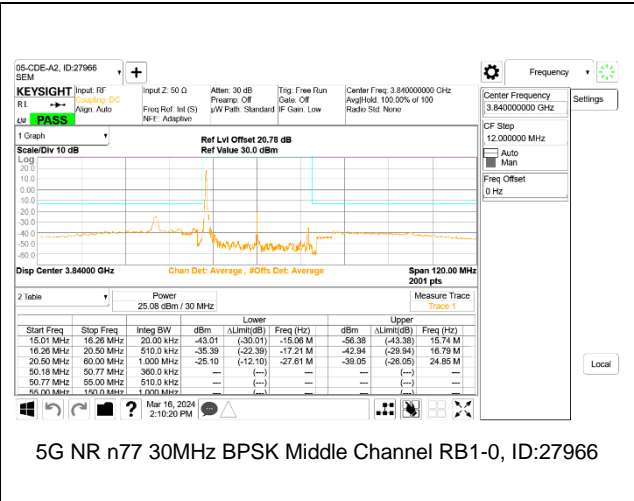

5G NR n77 25MHz BPSK Middle Channel RB1-64, ID:27966

5G NR n77 25MHz BPSK High Channel RB1-64, ID:27966

5G NR n77 25MHz BPSK Middle Channel RB64-0, ID:27966

5G NR n77 25MHz BPSK High Channel RB64-0, ID:27966

5G NR n77 50MHz BPSK Low Channel RB1-0, ID:28498

5G NR n77 50MHz BPSK Middle Channel RB1-0, ID:28498

5G NR n77 50MHz BPSK Low Channel RB1-132, ID:28498

5G NR n77 50MHz BPSK Middle Channel RB1-132, ID:28498

5G NR n77 50MHz BPSK Low Channel RB128-0, ID:28498

5G NR n77 50MHz BPSK Middle Channel RB128-0, ID:28498