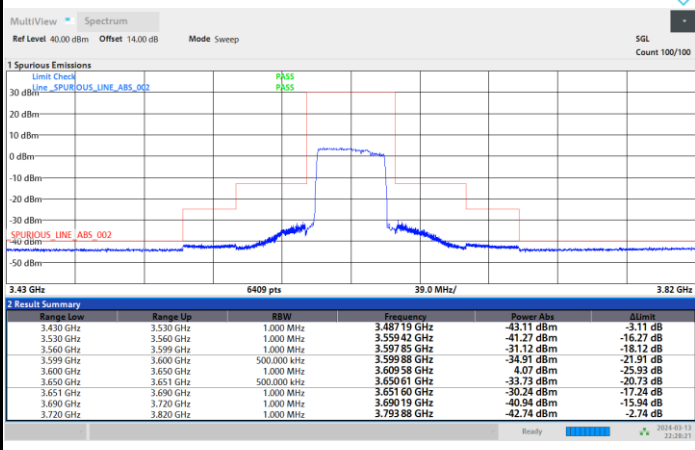

FR1 n48 / 40MHz / CP OFDM / QPSK

Middle Channel

1RB0

1RBmax

Full RB