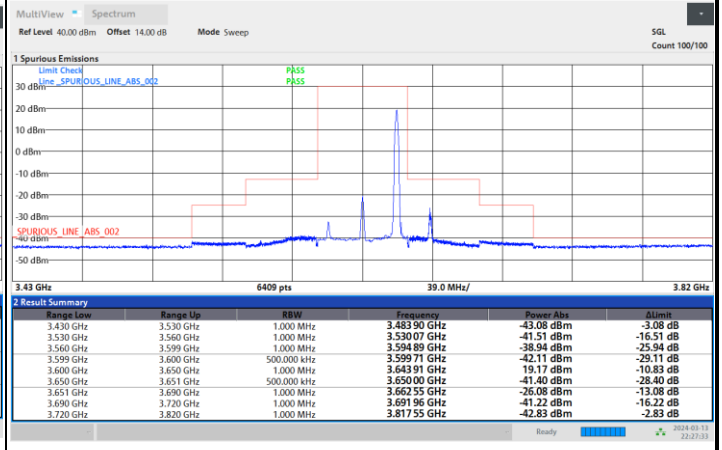

FR1 n48 / 40MHz / CP OFDM / QPSK

Middle Channel

1RB0

1RBmax