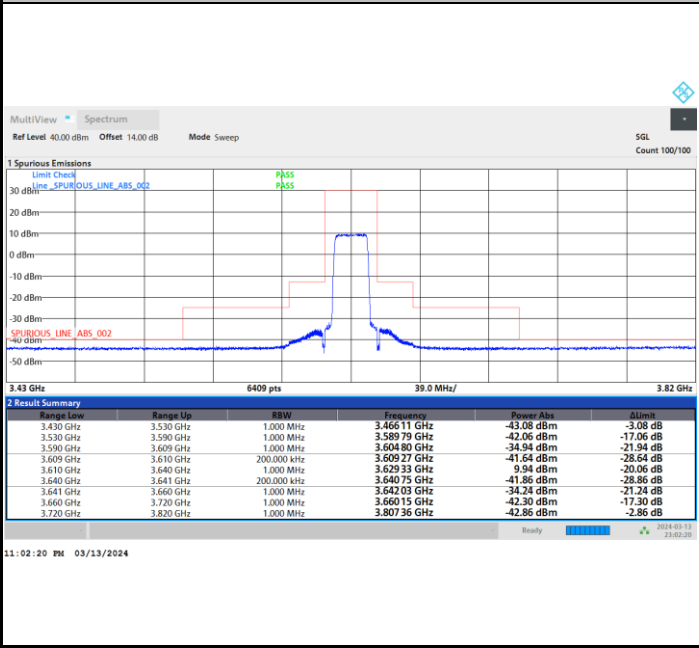

FR1 n48 / 20MHz / CP OFDM / QPSK

Lowest Channel

Full RB

FR1 n48 / 20MHz / CP OFDM / QPSK

Middle Channel

Full RB

FR1 n48 / 20MHz / CP OFDM / QPSK

Highest Channel