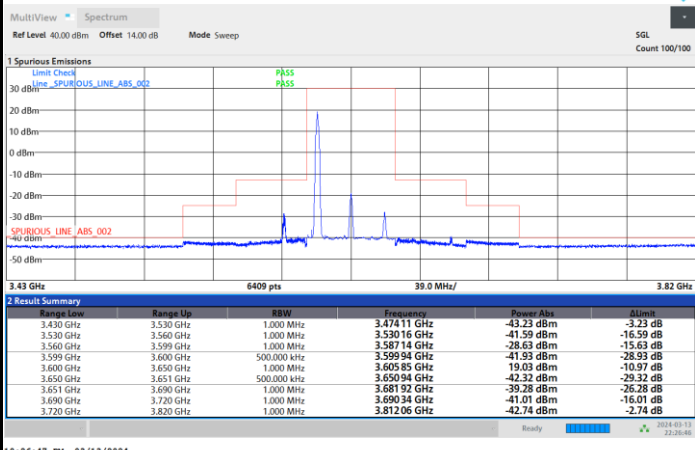

FR1 n48 / 40MHz / CP OFDM / QPSK

Middle Channel

1RB0

1RBmax