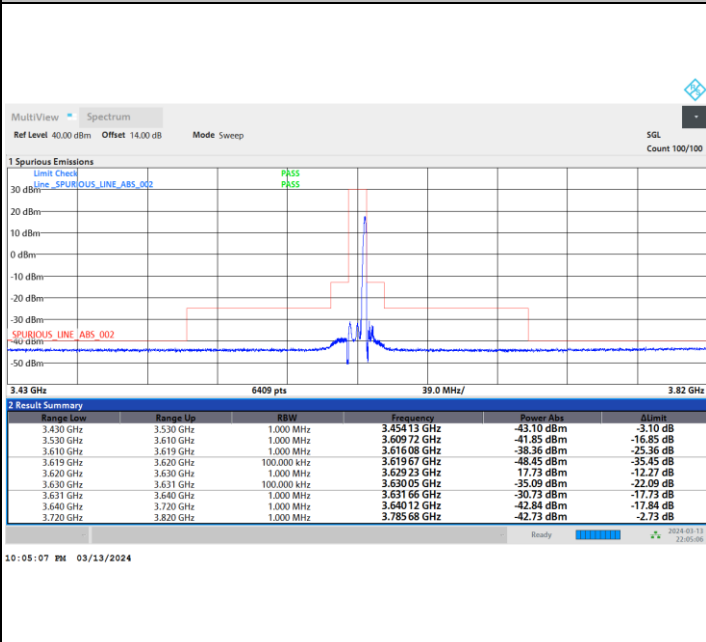

1RBmax

Full RB

FR1 n48 / 10MHz / CP OFDM / 256QAM

Middle Channel

1RB0

1RBmax

Full RB

FR1 n48 / 10MHz / CP OFDM / 256QAM