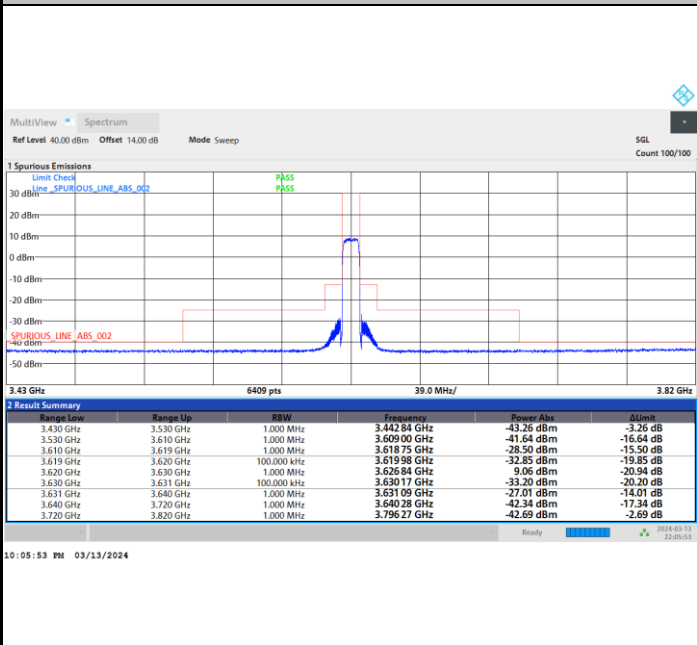

1RBmax

Full RB

FR1 n48 / 10MHz / CP OFDM / 256QAM

Middle Channel

1RB0

1RBmax

Full RB

FR1 n48 / 10MHz / CP OFDM / 256QAM