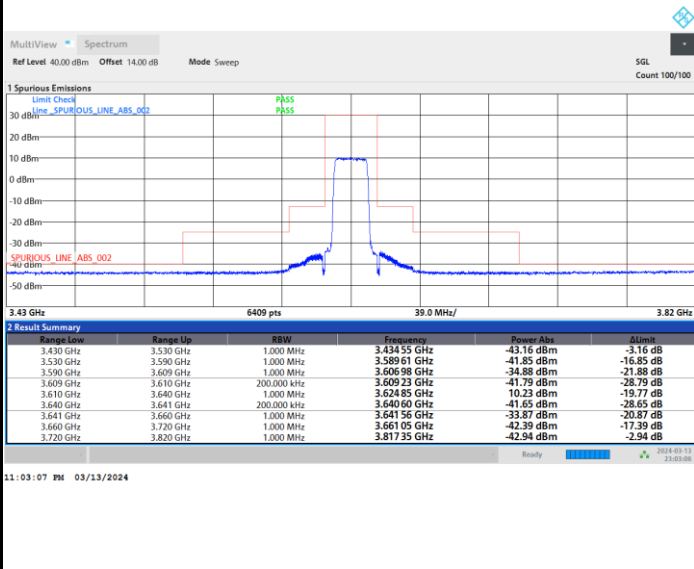

Full RB

FR1 n48 / 20MHz / CP OFDM / 16QAM

Lowest Channel

Full RB

FR1 n48 / 20MHz / CP OFDM / 16QAM

Middle Channel

Full RB

FR1 n48 / 20MHz / CP OFDM / 16QAM