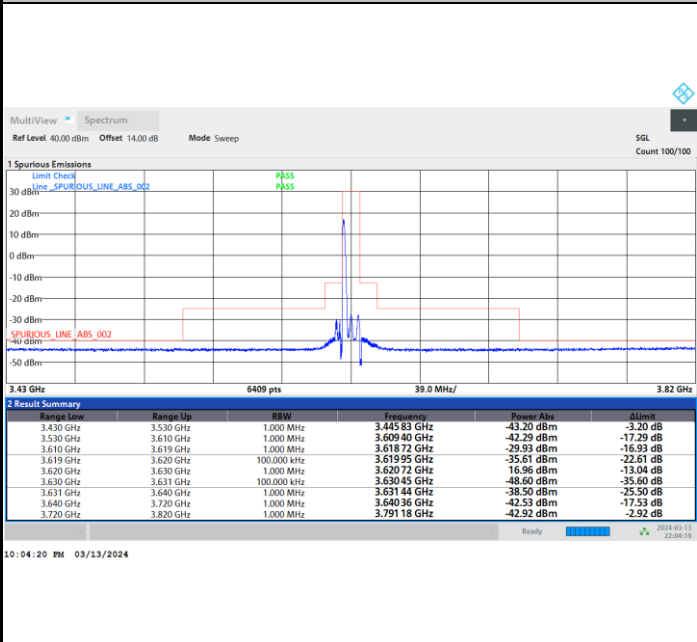

1RBmax

Full RB

FR1 n48 / 10MHz / CP OFDM / 256QAM

Middle Channel

1RB0

1RBmax

Full RB

FR1 n48 / 10MHz / CP OFDM / 256QAM