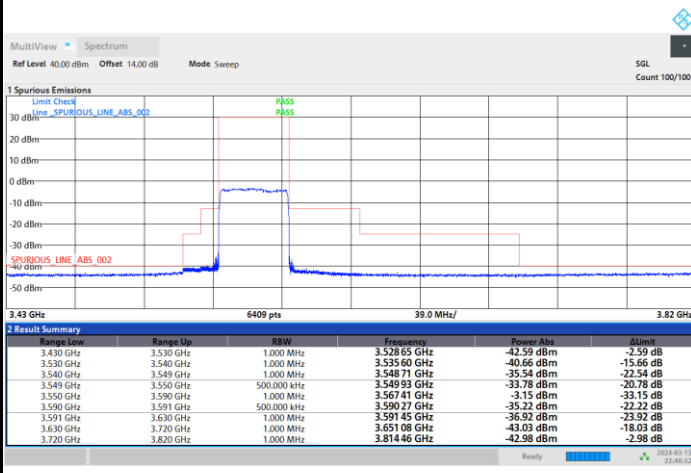

FR1 n48 / 40MHz / CP OFDM / QPSK

Lowest Channel

1RB0

1RBmax

Full RB

FR1 n48 / 40MHz / CP OFDM / QPSK

Middle Channel

1RB0