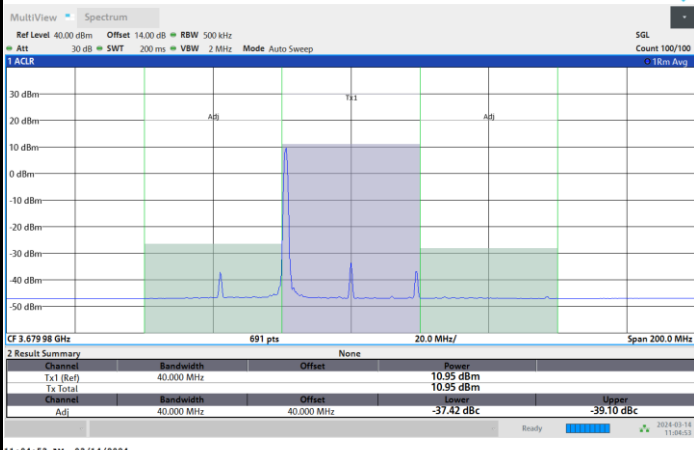

FR1 n48 / 40MHz / CP OFDM / QPSK

Highest Channel

1RB0

1RBmax