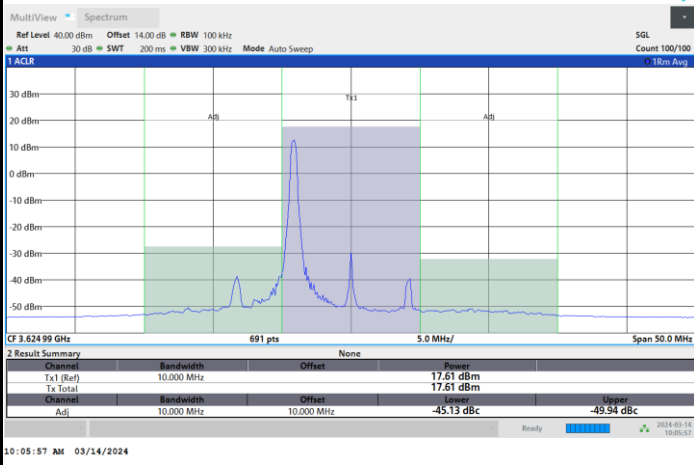

FR1 n48 / 10MHz / CP OFDM / 256QAM

Middle Channel

1RB0

1RBmax