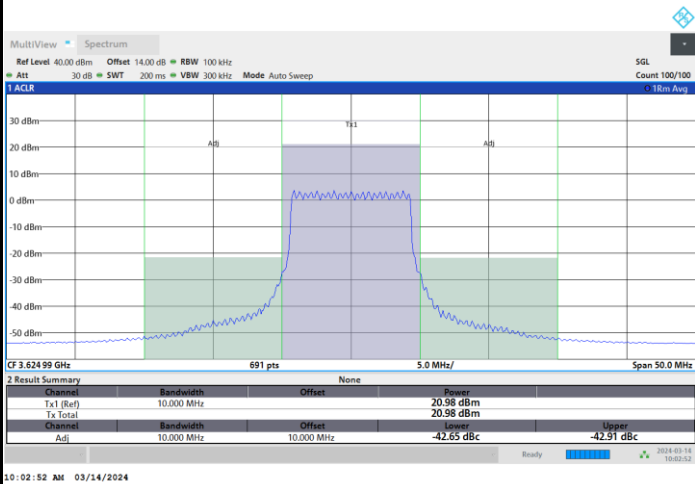

FR1 n48 / 10MHz / CP OFDM / 16QAM

Middle Channel

1RB0

1RBmax

Full RB