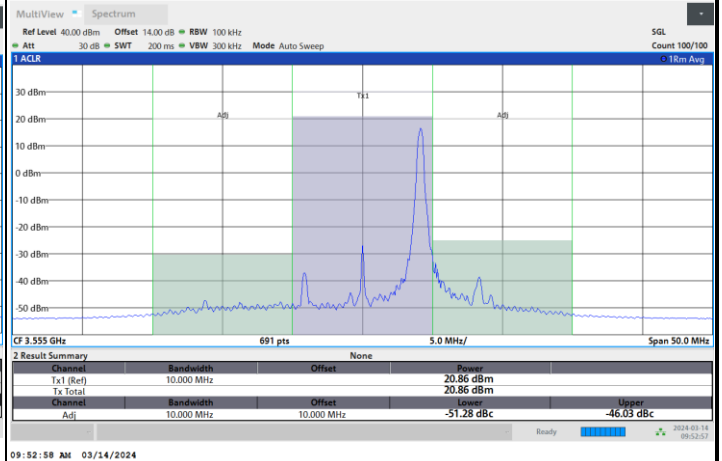

1RBmax

Full RB

FR1 n48 / 10MHz / CP OFDM / 16QAM

Lowest Channel

1RB0

1RBmax

Full RB

FR1 n48 / 10MHz / CP OFDM / 16QAM