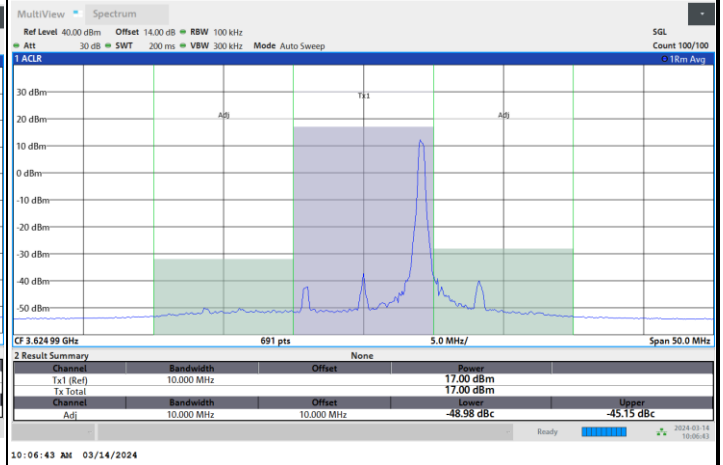

FR1 n48 / 10MHz / CP OFDM / 256QAM

Middle Channel

1RB0

1RBmax