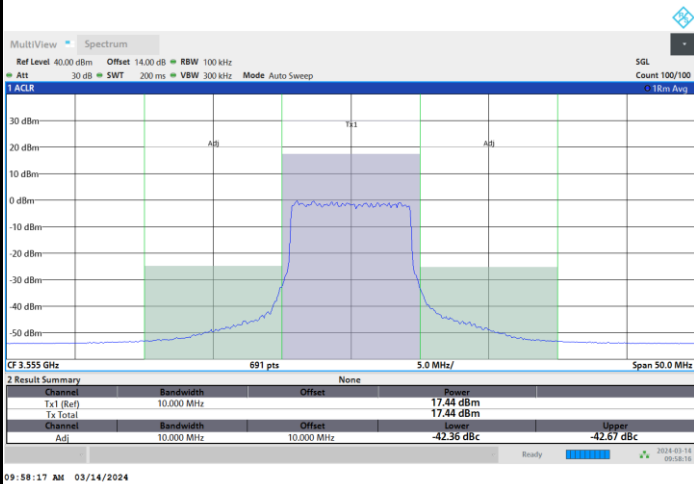

FR1 n48 / 10MHz / CP OFDM / 256QAM

Lowest Channel

1RB0

1RBmax

Full RB

FR1 n48 / 10MHz / CP OFDM / 256QAM

Middle Channel

1RB0