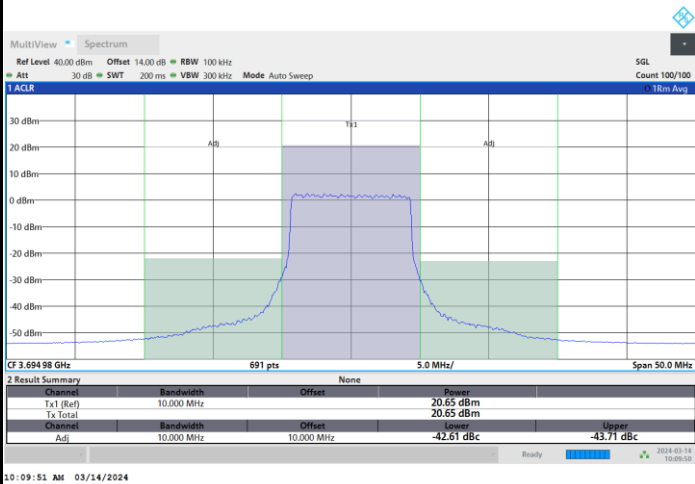

FR1 n48 / 10MHz / CP OFDM / QPSK

Highest Channel

1RB0

1RBmax

Full RB