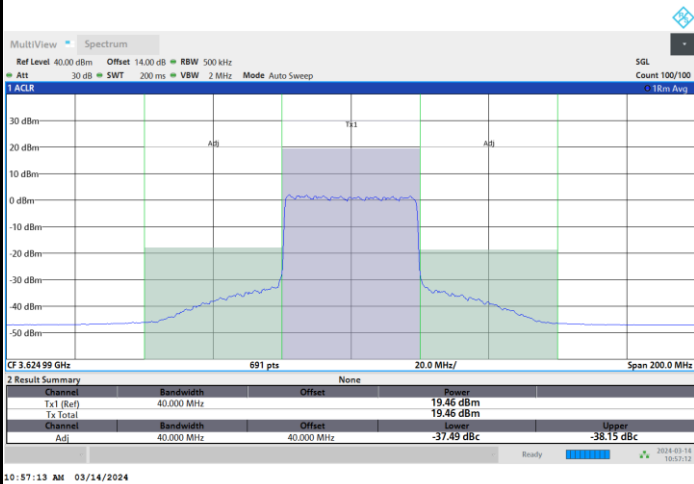

FR1 n48 / 40MHz / CP OFDM / QPSK

Middle Channel

1RB0

1RBmax

Full RB

FR1 n48 / 40MHz / CP OFDM / QPSK

Highest Channel

1RB0