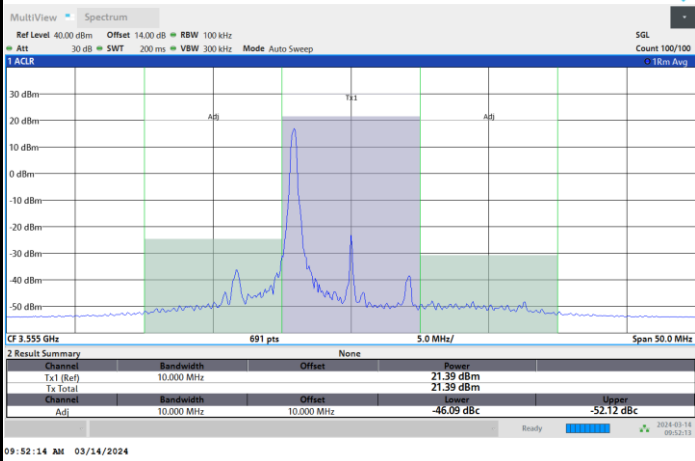

1RBmax

Full RB

FR1 n48 / 10MHz / CP OFDM / 16QAM

Lowest Channel

1RB0

1RBmax

Full RB

FR1 n48 / 10MHz / CP OFDM / 16QAM