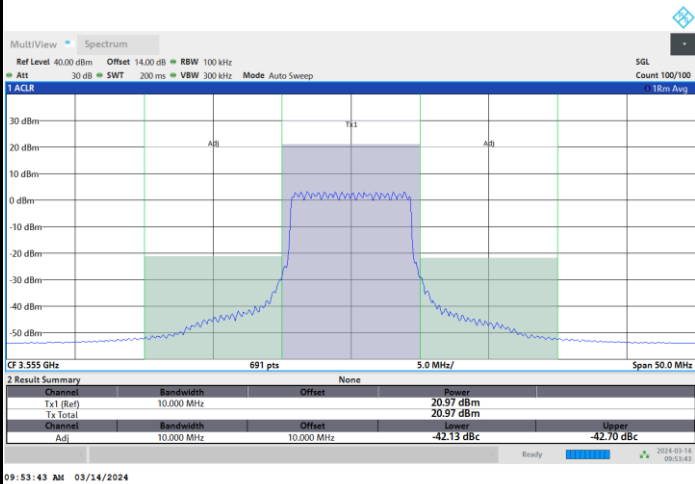

1RBmax

Full RB

FR1 n48 / 10MHz / CP OFDM / 16QAM

Lowest Channel

1RB0

1RBmax

Full RB

FR1 n48 / 10MHz / CP OFDM / 16QAM