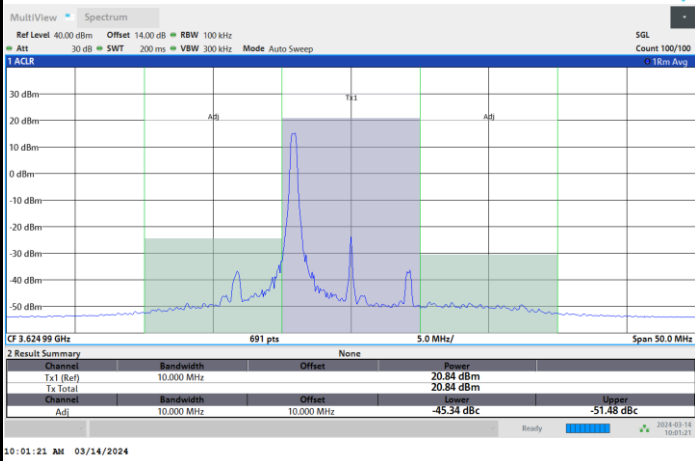

FR1 n48 / 10MHz / CP OFDM / 16QAM

Middle Channel

1RB0

1RBmax