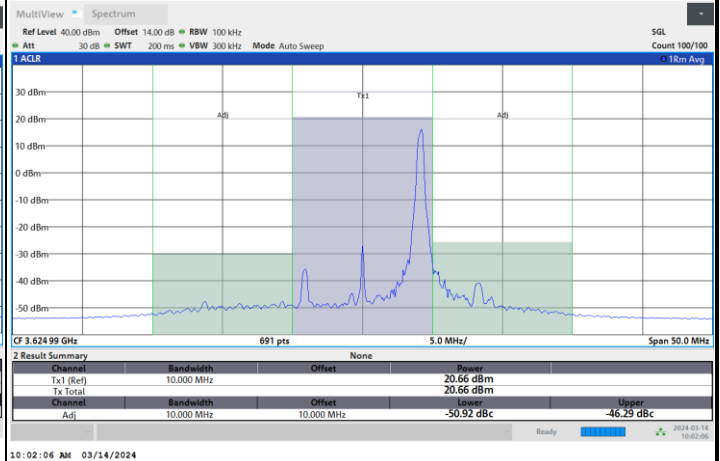

FR1 n48 / 10MHz / CP OFDM / 16QAM

Middle Channel

1RB0

1RBmax