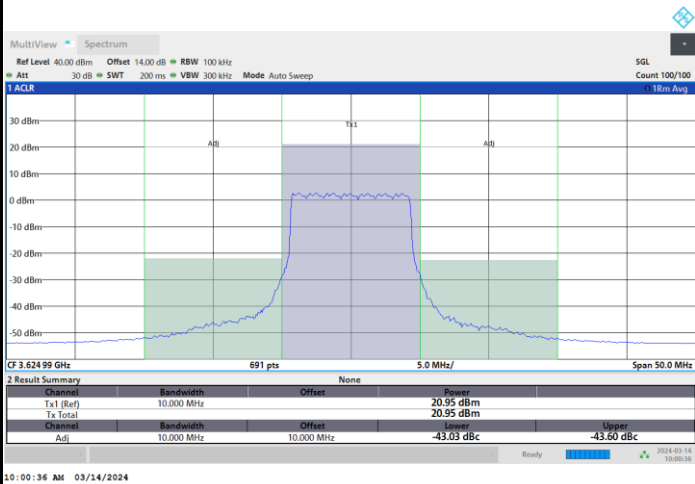

FR1 n48 / 10MHz / CP OFDM / QPSK

Middle Channel

1RB0

1RBmax

Full RB

FR1 n48 / 10MHz / CP OFDM / QPSK

Highest Channel

1RB0