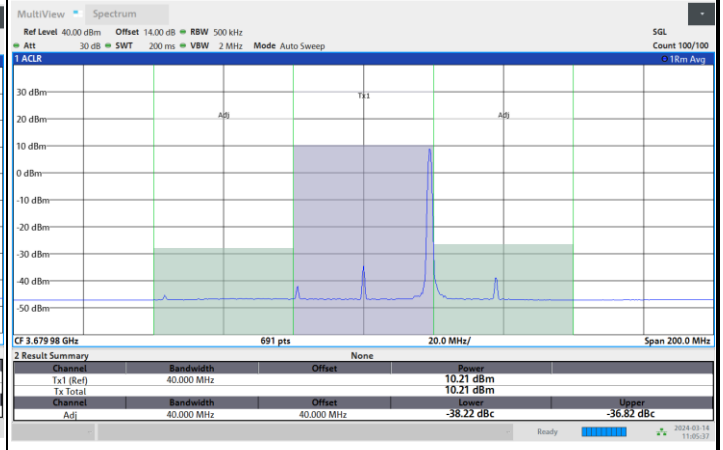

FR1 n48 / 40MHz / CP OFDM / QPSK

Highest Channel

1RB0

1RBmax