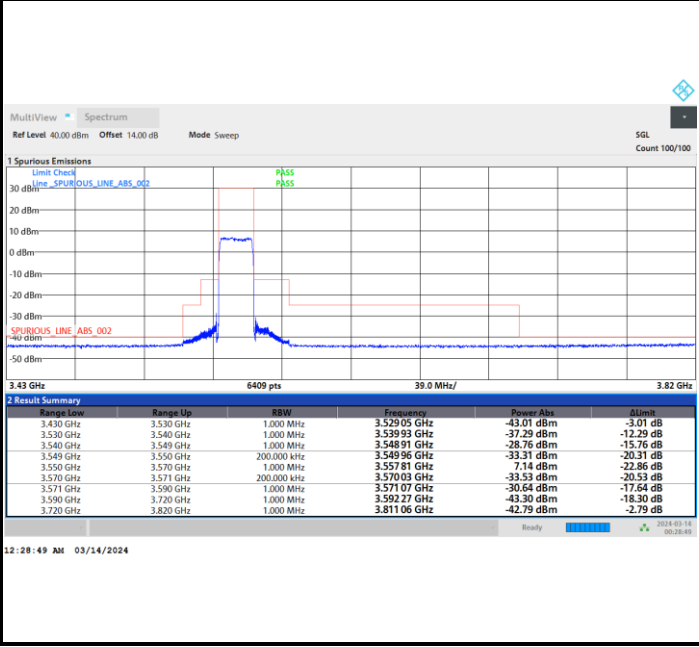

Full RB

FR1 n48 / 20MHz / CP OFDM / QPSK

Lowest Channel

Full RB

FR1 n48 / 20MHz / CP OFDM / QPSK

Middle Channel

Full RB

FR1 n48 / 20MHz / CP OFDM / QPSK