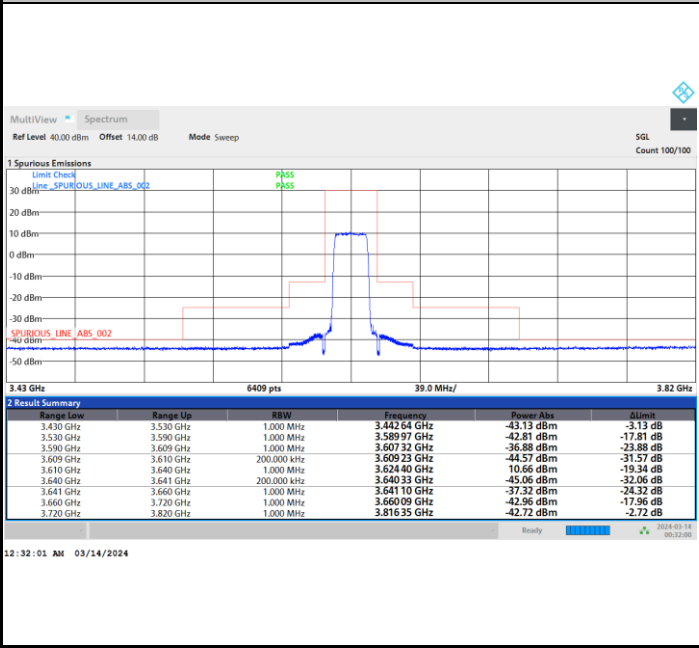

Full RB

FR1 n48 / 20MHz / CP OFDM / QPSK

Lowest Channel

Full RB

FR1 n48 / 20MHz / CP OFDM / QPSK

Middle Channel

Full RB

FR1 n48 / 20MHz / CP OFDM / QPSK