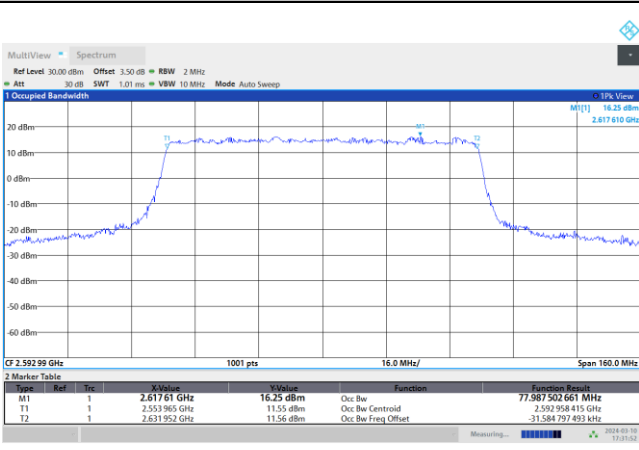

256QAM

FR1 n41 / 80MHz / CP OFDM / Middle Channel / Full RB

QPSK

16QAM

64QAM

256QAM

FR1 n41 / 90MHz / CP OFDM / Middle Channel / Full RB

QPSK