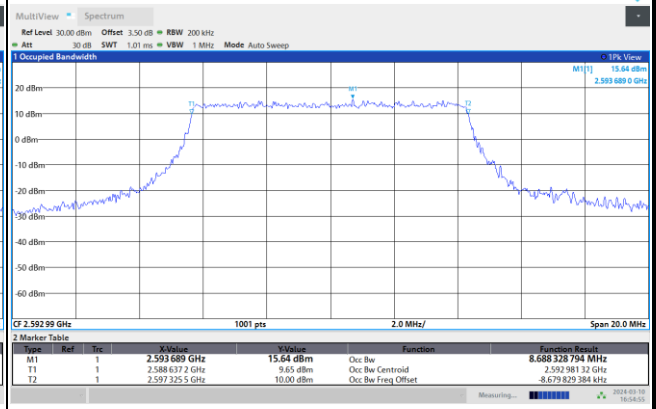

FR1 n41 / 10MHz / CP OFDM / Middle Channel / Full RB

QPSK

16QAM