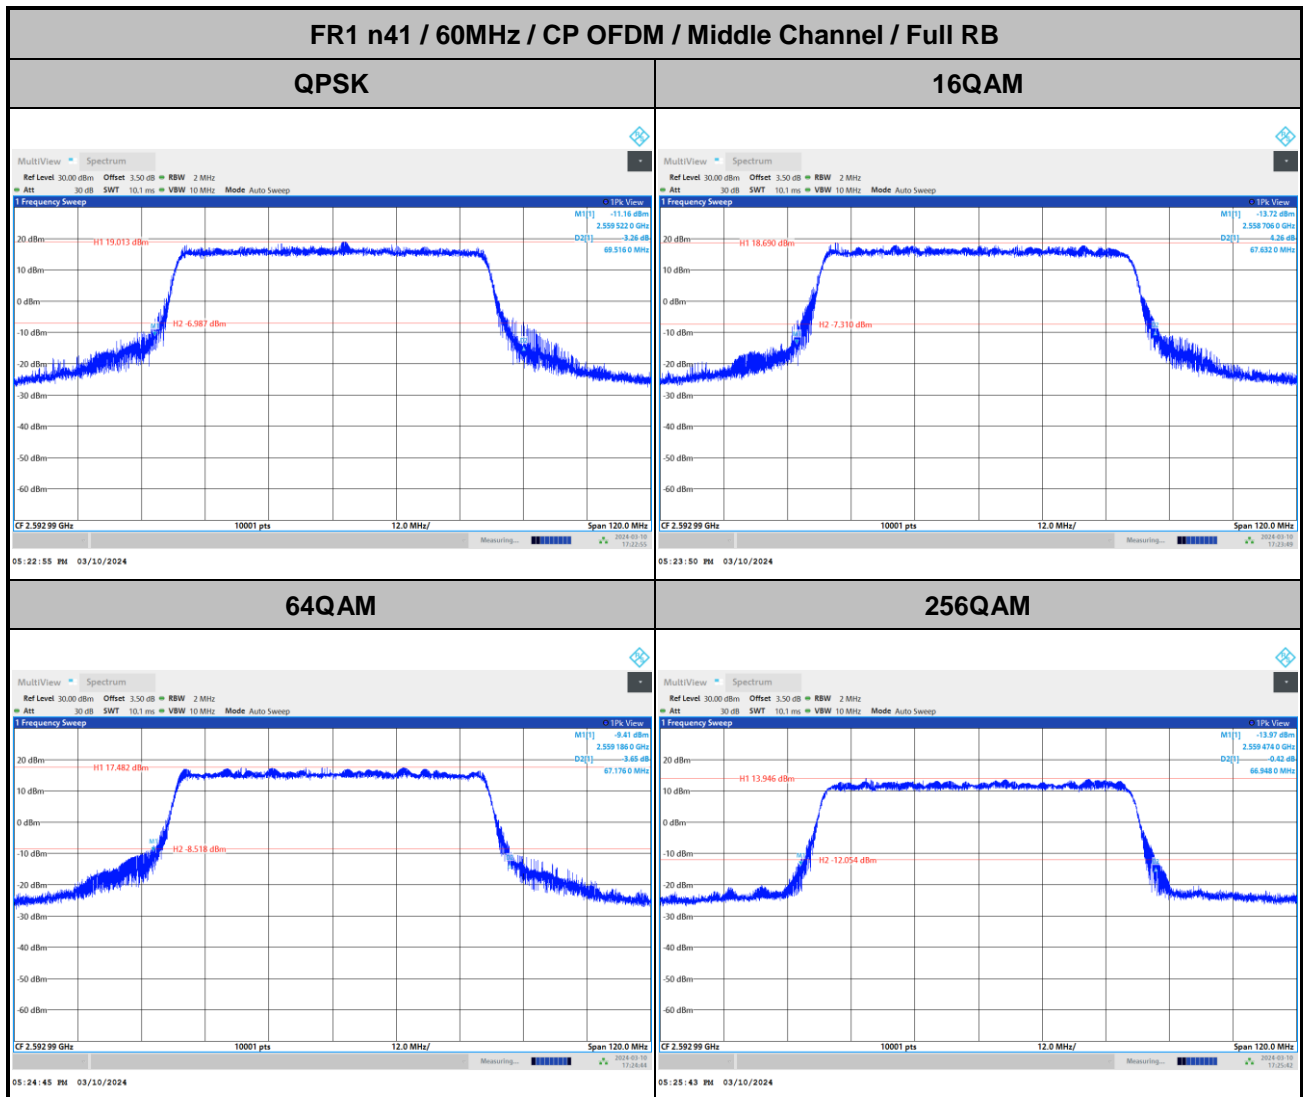

256QAM

FR1 n41 / 50MHz / CP OFDM / Middle Channel / Full RB

QPSK

16QAM

64QAM

256QAM

FR1 n41 / 70MHz / CP OFDM / Middle Channel / Full RB

QPSK