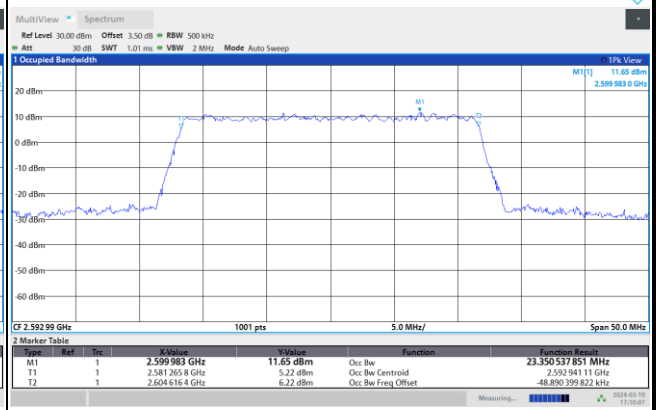

64QAM

256QAM