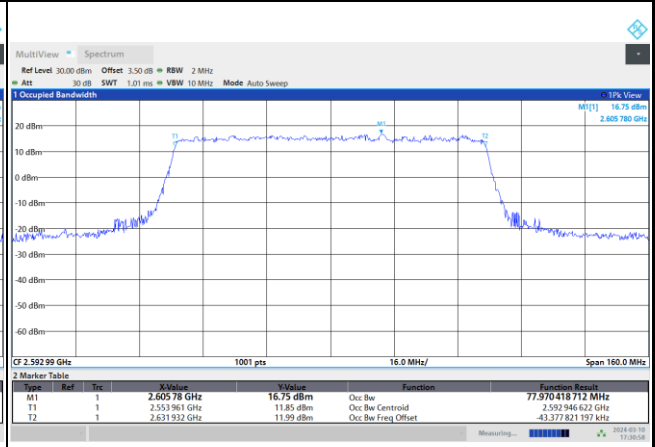

256QAM

FR1 n41 / 80MHz / CP OFDM / Middle Channel / Full RB

QPSK

16QAM

64QAM

256QAM

FR1 n41 / 90MHz / CP OFDM / Middle Channel / Full RB

QPSK