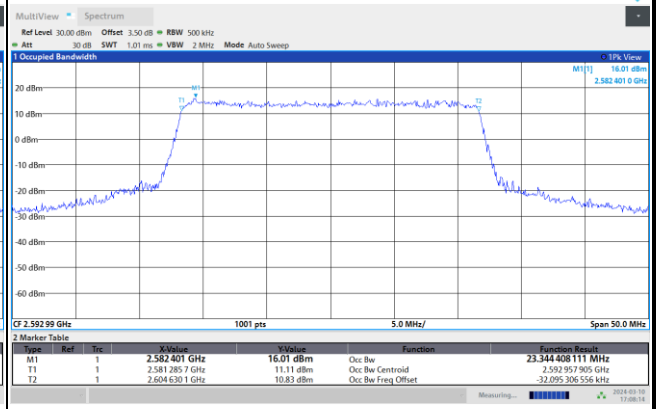

FR1 n41 / 25MHz / CP OFDM / Middle Channel / Full RB

QPSK

16QAM