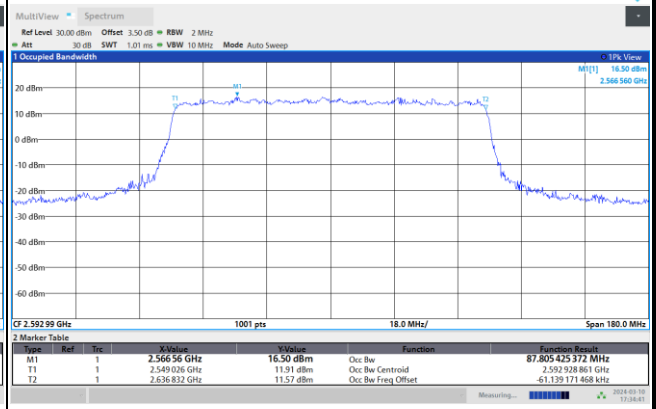

FR1 n41 / 90MHz / CP OFDM / Middle Channel / Full RB

QPSK

16QAM