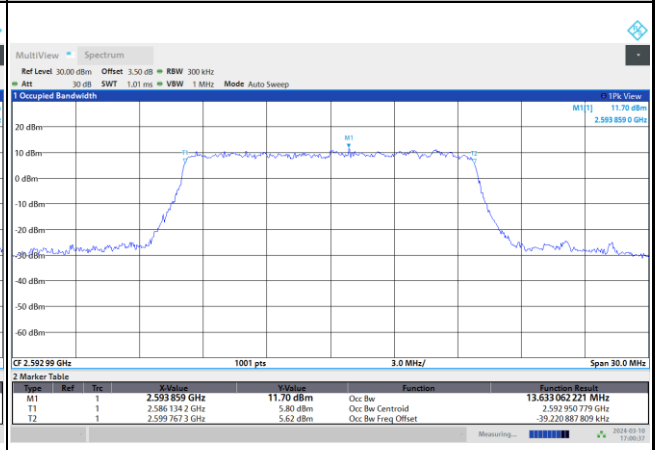

64QAM

256QAM