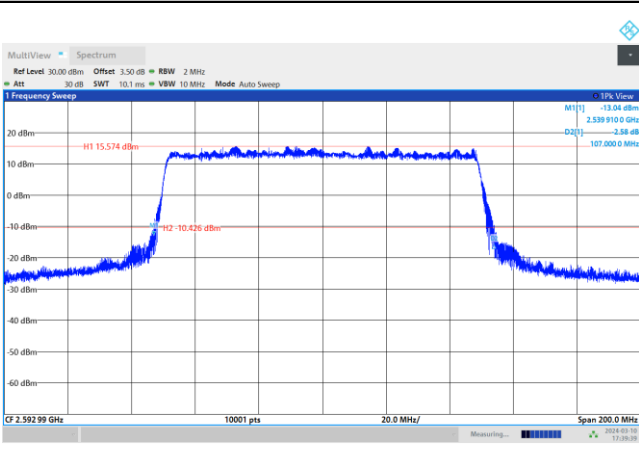

64QAM

256QAM