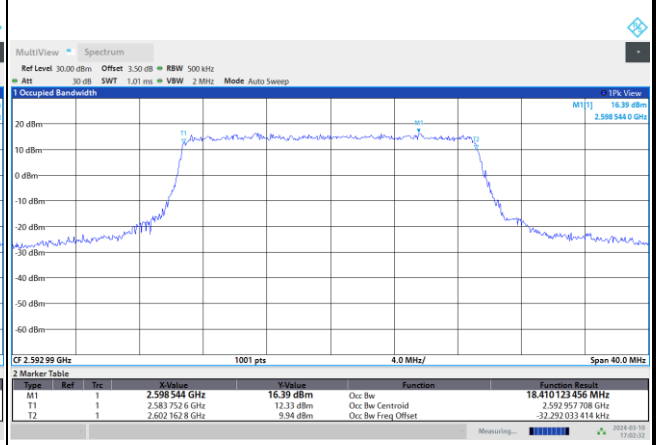

64QAM

256QAM

FR1 n41 / 20MHz / CP OFDM / Middle Channel / Full RB

QPSK

16QAM

64QAM

256QAM

FR1 n41 / 25MHz / CP OFDM / Middle Channel / Full RB