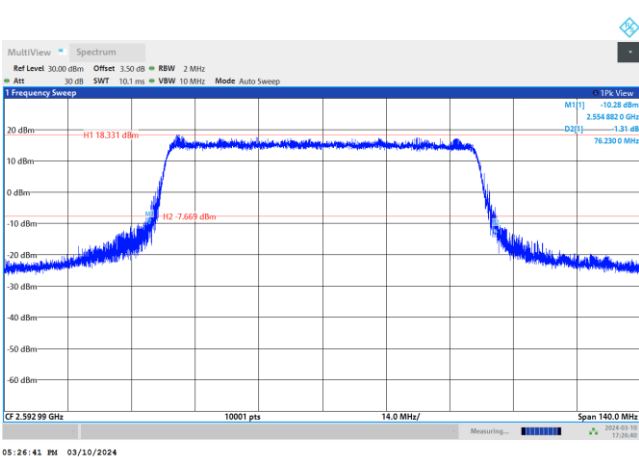

FR1 n41 / 70MHz / CP OFDM / Middle Channel / Full RB

QPSK

16QAM