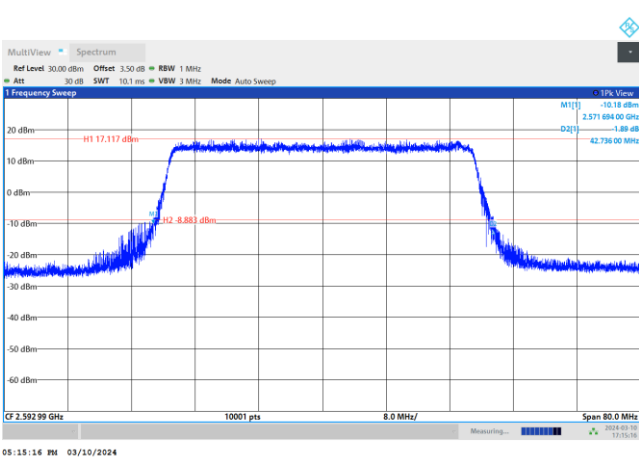

QPSK

16QAM

64QAM

256QAM

FR1 n41 / 40MHz / CP OFDM / Middle Channel / Full RB

QPSK

16QAM

64QAM