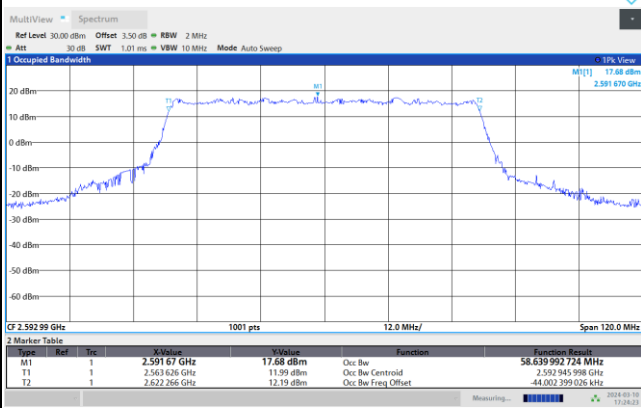

64QAM

256QAM