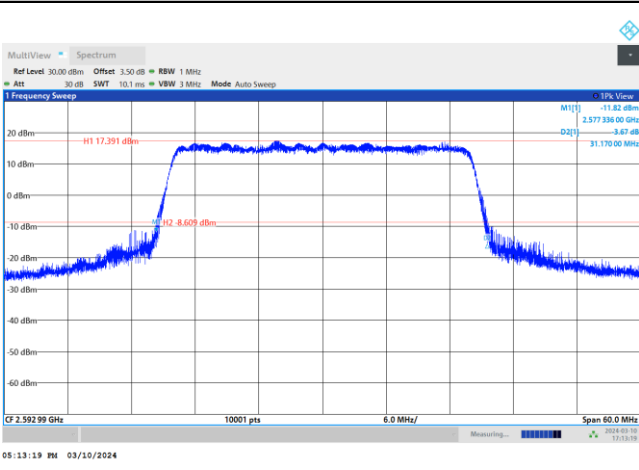

64QAM

256QAM