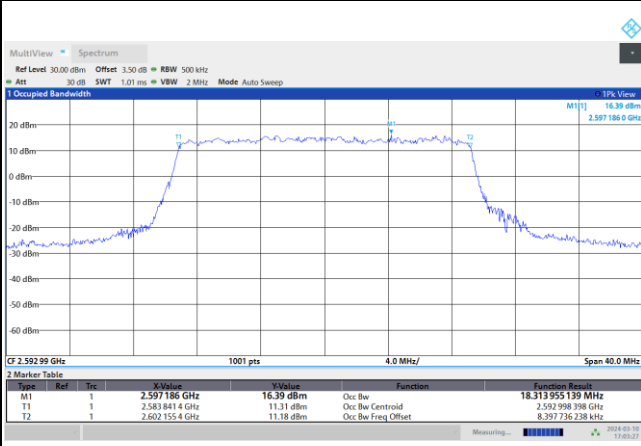

64QAM

256QAM

FR1 n41 / 20MHz / CP OFDM / Middle Channel / Full RB

QPSK

16QAM

64QAM

256QAM

FR1 n41 / 25MHz / CP OFDM / Middle Channel / Full RB