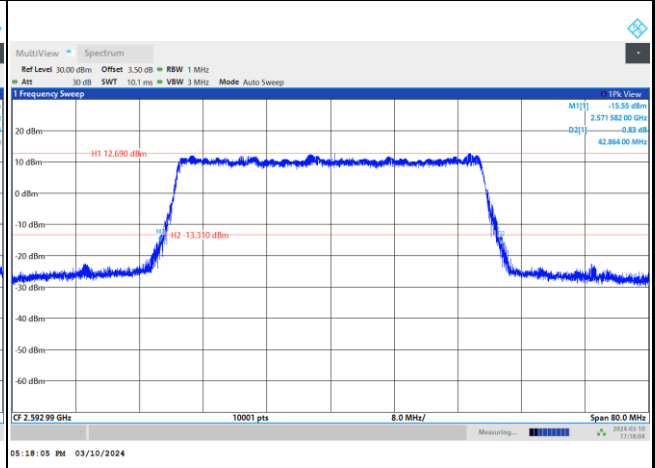

QPSK

16QAM

64QAM

256QAM

FR1 n41 / 40MHz / CP OFDM / Middle Channel / Full RB

QPSK

16QAM

64QAM

256QAM

FR1 n41 / 50MHz / CP OFDM / Middle Channel / Full RB

QPSK

16QAM

64QAM

256QAM

FR1 n41 / 70MHz / CP OFDM / Middle Channel / Full RB

QPSK