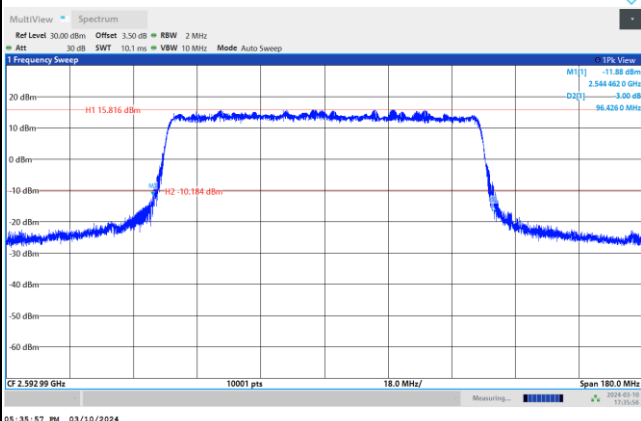

FR1 n41 / 90MHz / CP OFDM / Middle Channel / Full RB

QPSK

16QAM

64QAM

256QAM

FR1 n41 / 100MHz / CP OFDM / Middle Channel / Full RB

QPSK

16QAM