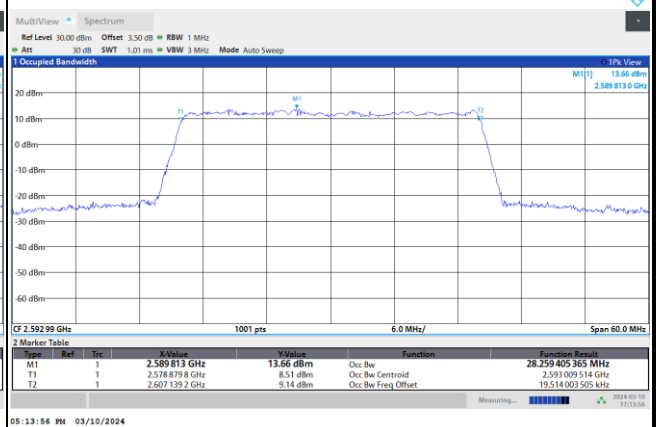

64QAM

256QAM