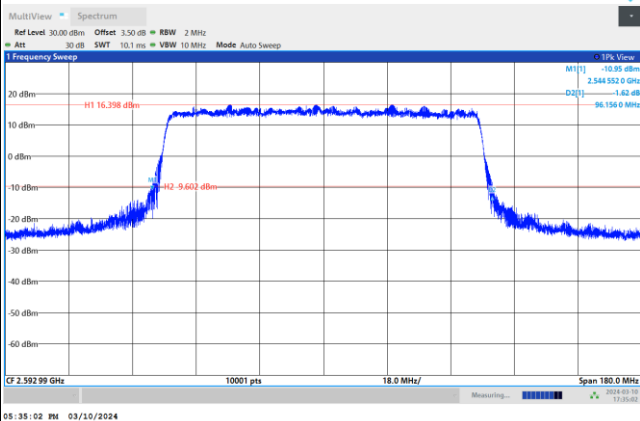

FR1 n41 / 90MHz / CP OFDM / Middle Channel / Full RB

QPSK

16QAM