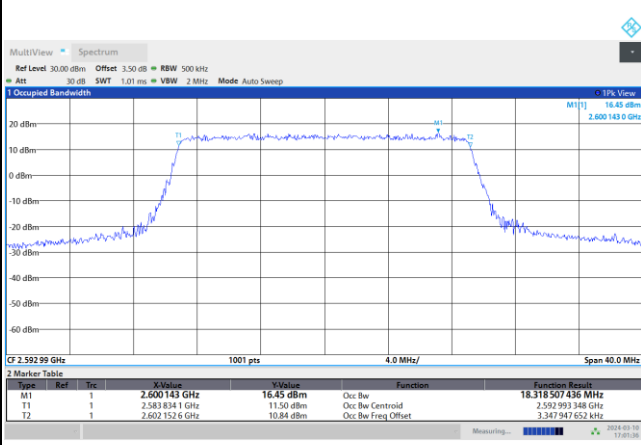

64QAM

256QAM

FR1 n41 / 20MHz / CP OFDM / Middle Channel / Full RB

QPSK

16QAM

64QAM

256QAM

FR1 n41 / 25MHz / CP OFDM / Middle Channel / Full RB