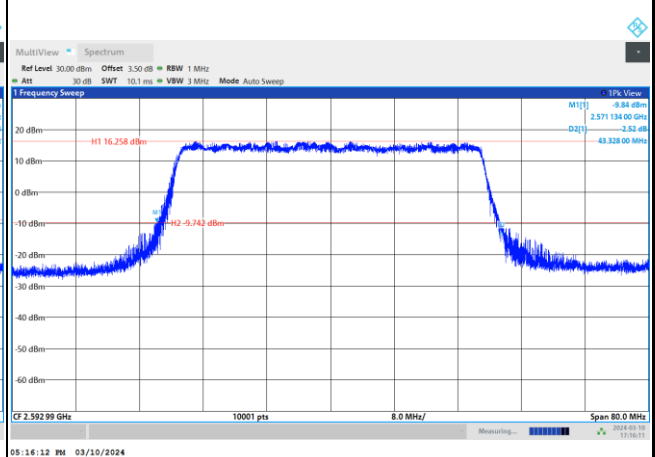

QPSK

16QAM

64QAM

256QAM

FR1 n41 / 40MHz / CP OFDM / Middle Channel / Full RB

QPSK

16QAM

64QAM