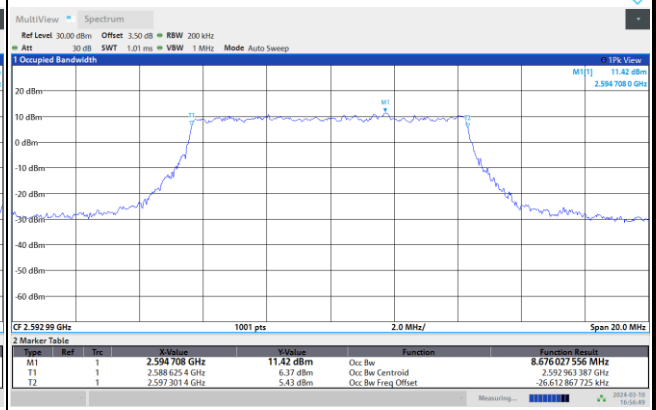

FR1 n41 / 10MHz / CP OFDM / Middle Channel / Full RB

QPSK

16QAM

64QAM

256QAM

FR1 n41 / 15MHz / CP OFDM / Middle Channel / Full RB

QPSK

16QAM