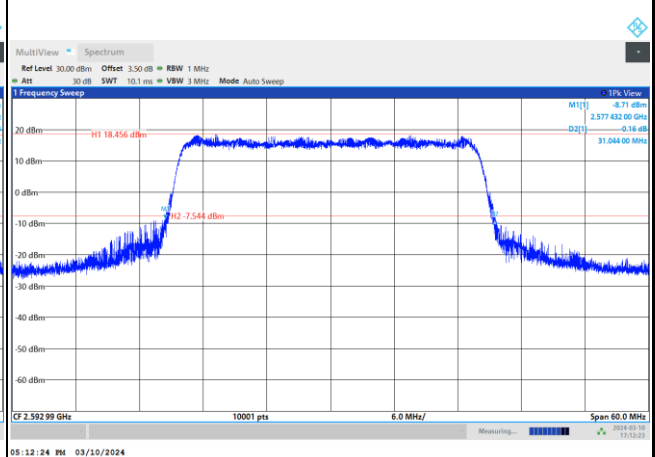

FR1 n41 / 30MHz / CP OFDM / Middle Channel / Full RB

QPSK

16QAM