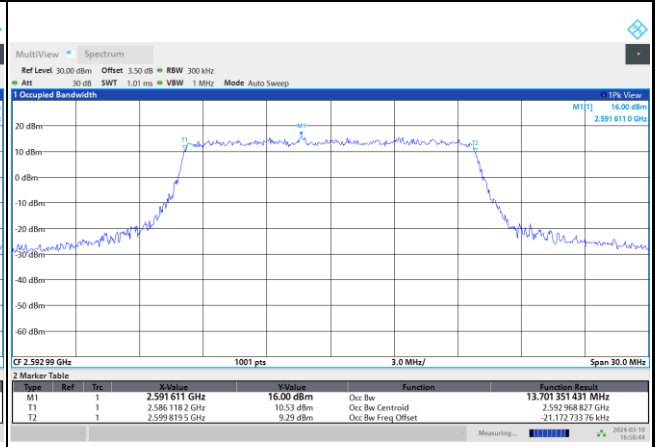

FR1 n41 / 10MHz / CP OFDM / Middle Channel / Full RB

QPSK

16QAM

64QAM

256QAM

FR1 n41 / 15MHz / CP OFDM / Middle Channel / Full RB

QPSK

16QAM