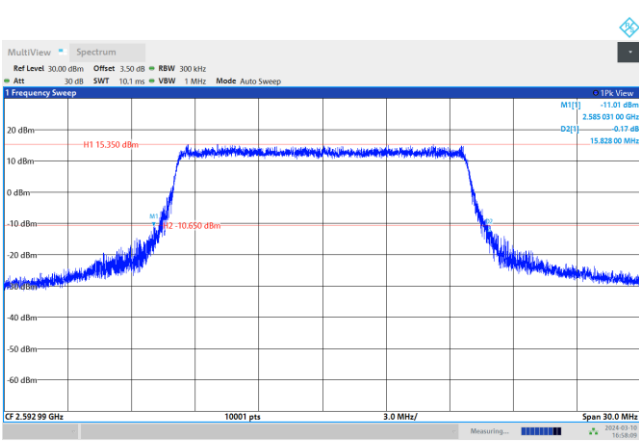

FR1 n41 / 10MHz / CP OFDM / Middle Channel / Full RB

QPSK

16QAM

64QAM

256QAM

FR1 n41 / 15MHz / CP OFDM / Middle Channel / Full RB

QPSK

16QAM