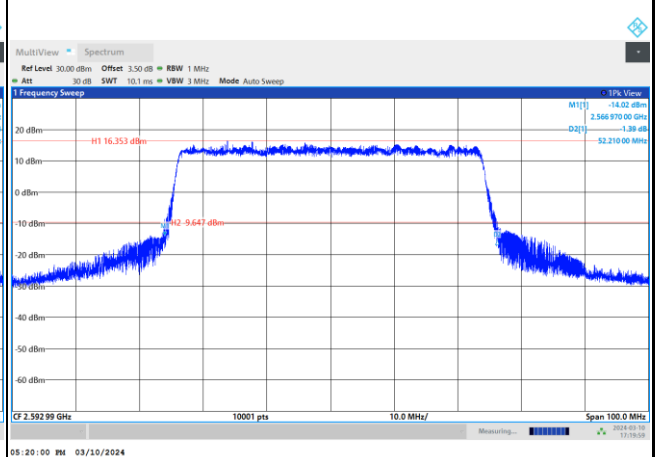

256QAM

FR1 n41 / 50MHz / CP OFDM / Middle Channel / Full RB

QPSK

16QAM

64QAM

256QAM

FR1 n41 / 70MHz / CP OFDM / Middle Channel / Full RB

QPSK