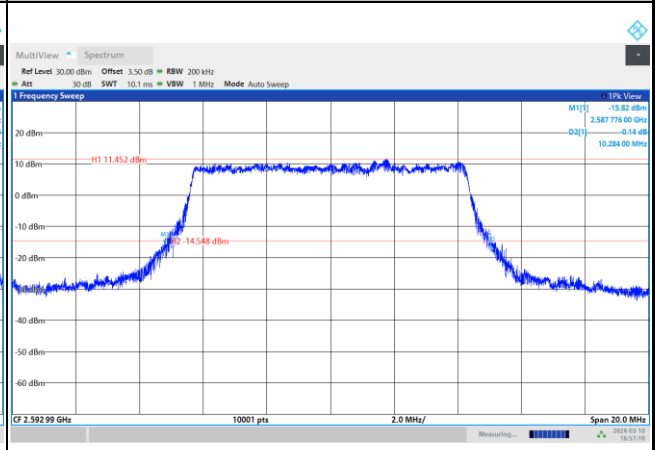

FR1 n41 / 10MHz / CP OFDM / Middle Channel / Full RB

QPSK

16QAM

64QAM

256QAM

FR1 n41 / 15MHz / CP OFDM / Middle Channel / Full RB

QPSK

16QAM