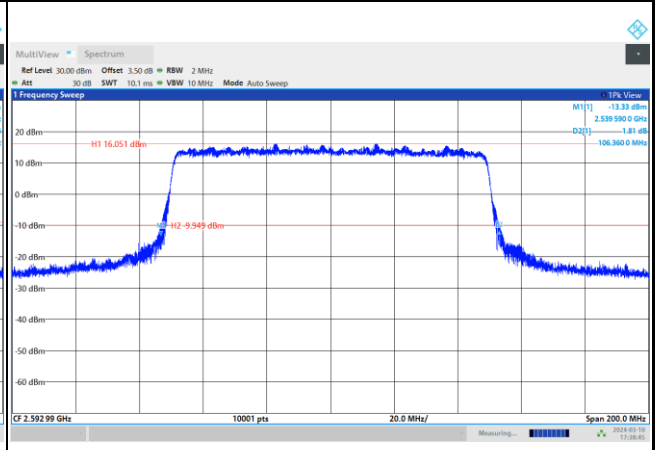

FR1 n41 / 90MHz / CP OFDM / Middle Channel / Full RB

QPSK

16QAM

64QAM

256QAM

FR1 n41 / 100MHz / CP OFDM / Middle Channel / Full RB

QPSK

16QAM