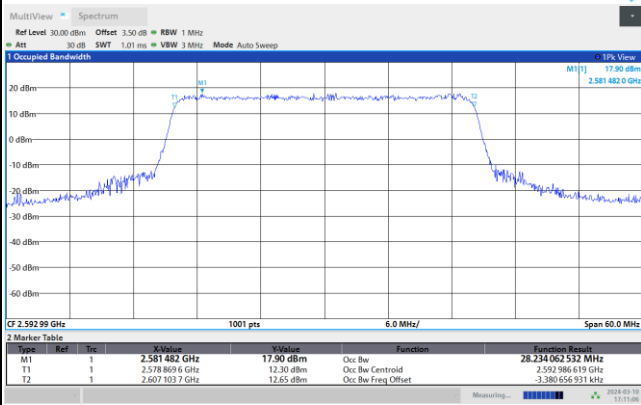

QPSK

16QAM

64QAM

256QAM

FR1 n41 / 30MHz / CP OFDM / Middle Channel / Full RB

QPSK

16QAM

64QAM