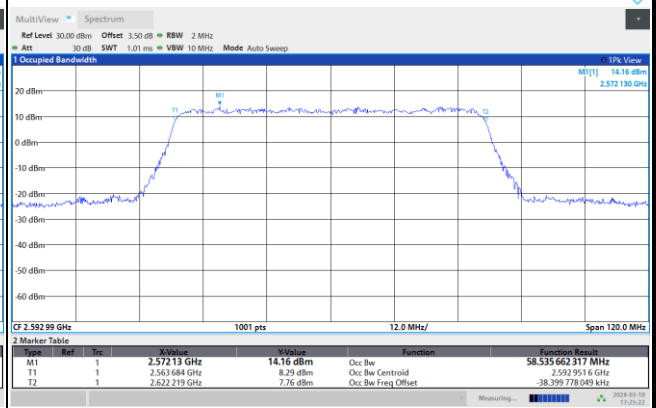

64QAM

256QAM