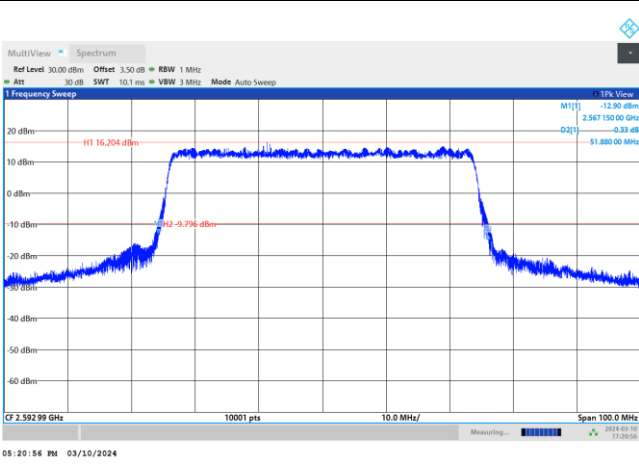

256QAM

FR1 n41 / 50MHz / CP OFDM / Middle Channel / Full RB

QPSK

16QAM

64QAM

256QAM

FR1 n41 / 70MHz / CP OFDM / Middle Channel / Full RB

QPSK