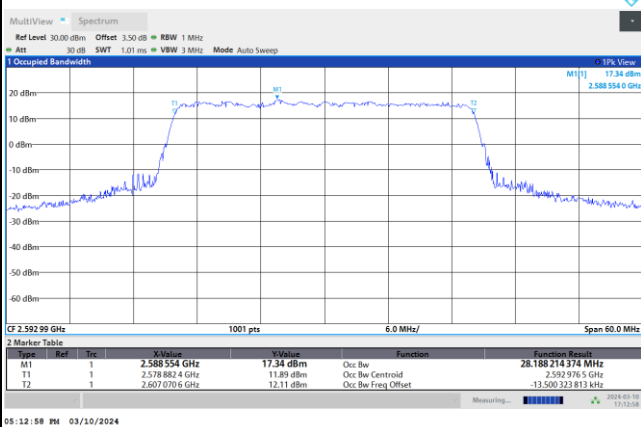

64QAM

256QAM