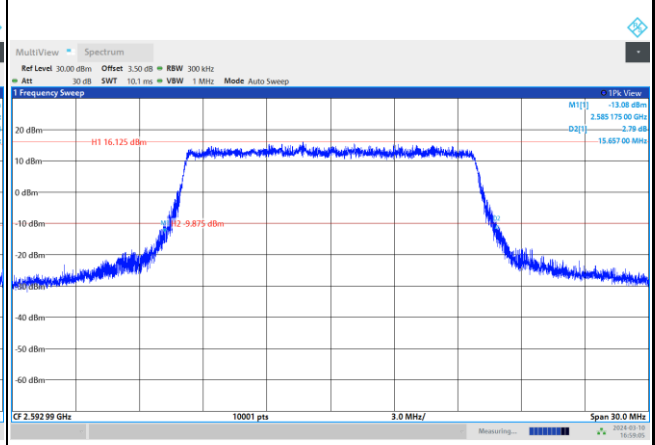

FR1 n41 / 10MHz / CP OFDM / Middle Channel / Full RB

QPSK

16QAM

64QAM

256QAM

FR1 n41 / 15MHz / CP OFDM / Middle Channel / Full RB

QPSK

16QAM

64QAM

256QAM

FR1 n41 / 20MHz / CP OFDM / Middle Channel / Full RB

QPSK

16QAM

64QAM

256QAM

FR1 n41 / 30MHz / CP OFDM / Middle Channel / Full RB