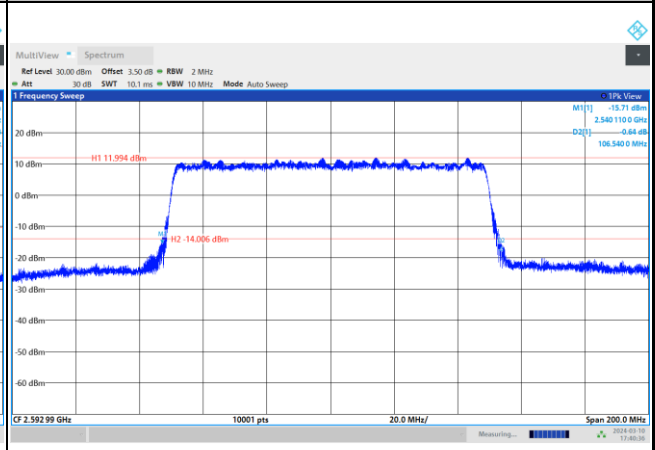

64QAM

256QAM