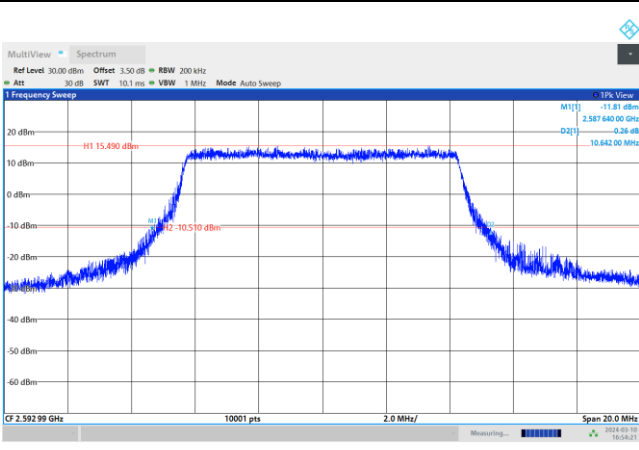

FR1 n41 / 10MHz / CP OFDM / Middle Channel / Full RB

QPSK

16QAM

64QAM

256QAM

FR1 n41 / 15MHz / CP OFDM / Middle Channel / Full RB

QPSK

16QAM