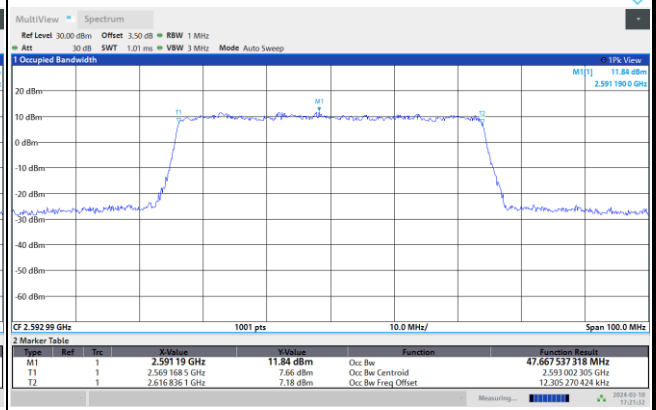

16QAM

05:18:43 PM 03/10/2024

05:19:39 PM 03/10/2024

64QAM

256QAM

05:20:35 PM 03/10/2024

05:21:33 PM 03/10/2024

FR1 n41 / 60MHz / CP OFDM / Middle Channel / Full RB