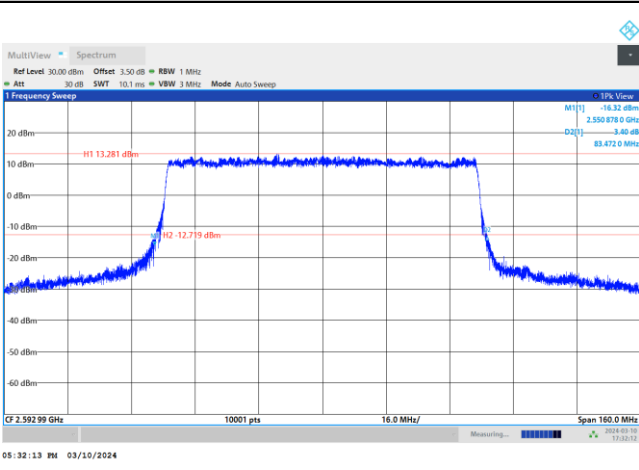

16QAM

64QAM

256QAM

FR1 n41 / 80MHz / CP OFDM / Middle Channel / Full RB

QPSK

16QAM

64QAM

256QAM