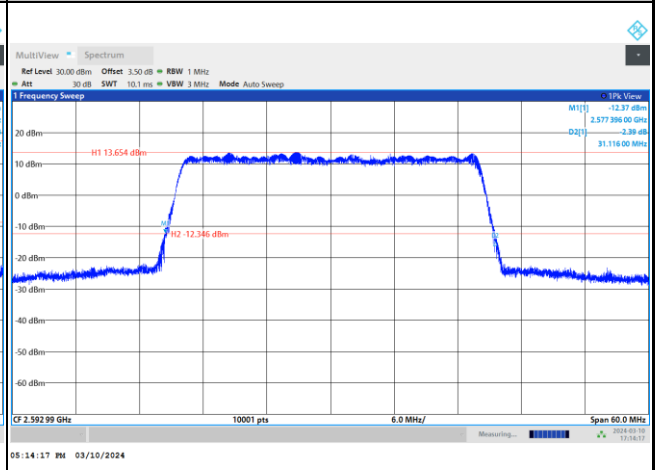

64QAM

256QAM