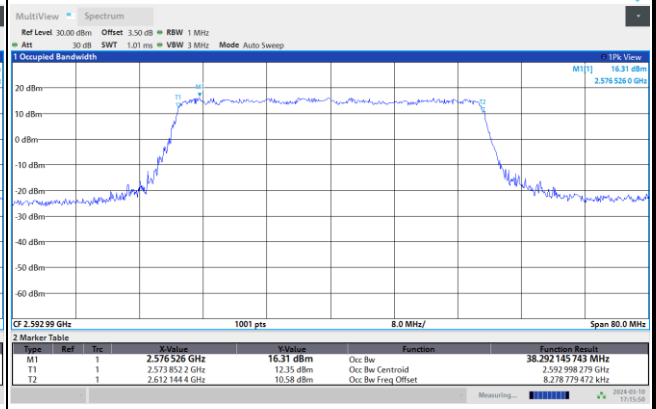

256QAM

FR1 n41 / 40MHz / CP OFDM / Middle Channel / Full RB

QPSK

16QAM

64QAM

256QAM

FR1 n41 / 50MHz / CP OFDM / Middle Channel / Full RB

QPSK