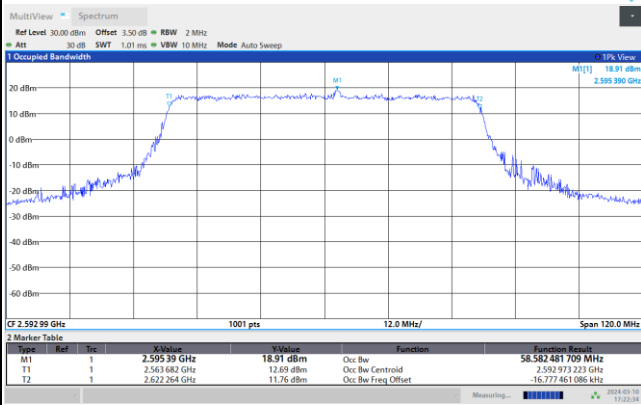

FR1 n41 / 60MHz / CP OFDM / Middle Channel / Full RB

QPSK

16QAM