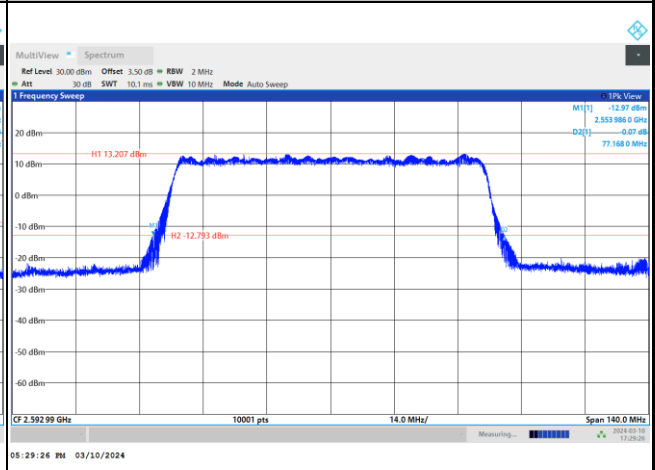

64QAM

256QAM