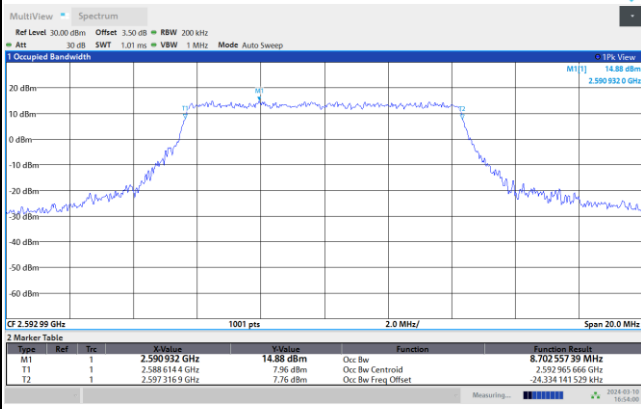

FR1 n41 / 10MHz / CP OFDM / Middle Channel / Full RB

QPSK

16QAM