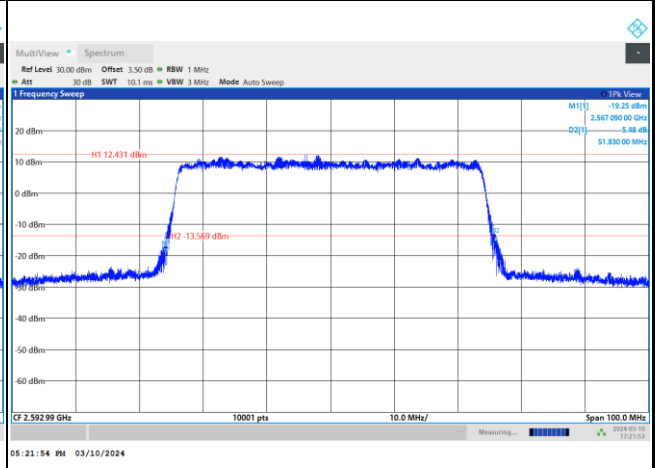

256QAM

FR1 n41 / 50MHz / CP OFDM / Middle Channel / Full RB

QPSK

16QAM

64QAM

256QAM

FR1 n41 / 70MHz / CP OFDM / Middle Channel / Full RB

QPSK