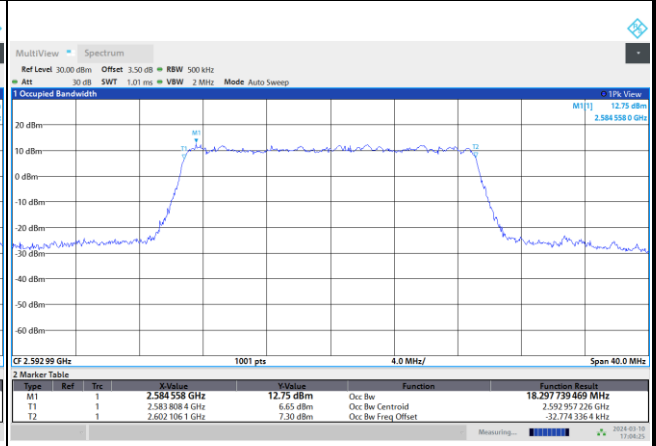

64QAM

256QAM

FR1 n41 / 20MHz / CP OFDM / Middle Channel / Full RB

QPSK

16QAM

64QAM

256QAM

FR1 n41 / 25MHz / CP OFDM / Middle Channel / Full RB