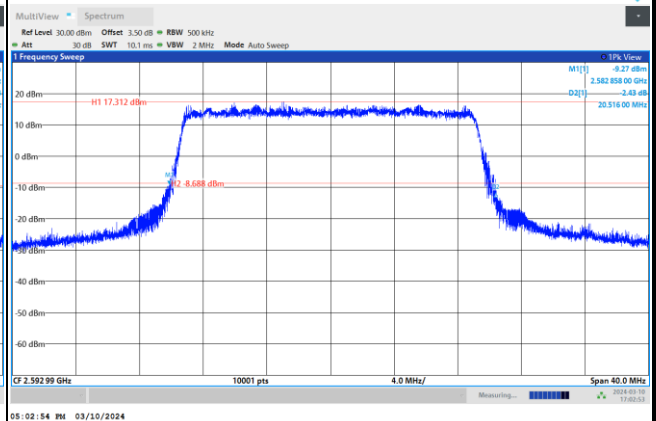

64QAM

256QAM

FR1 n41 / 20MHz / CP OFDM / Middle Channel / Full RB

QPSK

16QAM

64QAM

256QAM

FR1 n41 / 30MHz / CP OFDM / Middle Channel / Full RB