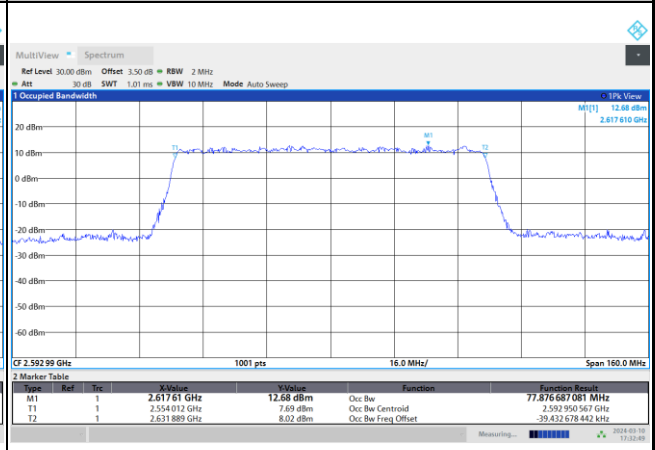

256QAM

FR1 n41 / 80MHz / CP OFDM / Middle Channel / Full RB

QPSK

16QAM

64QAM

256QAM

FR1 n41 / 90MHz / CP OFDM / Middle Channel / Full RB

QPSK