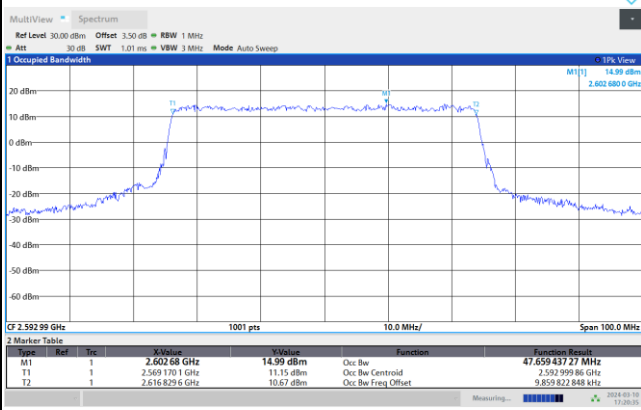

16QAM

05:18:43 PM 03/10/2024

05:19:39 PM 03/10/2024

64QAM

256QAM

05:20:35 PM 03/10/2024

05:21:33 PM 03/10/2024

FR1 n41 / 60MHz / CP OFDM / Middle Channel / Full RB