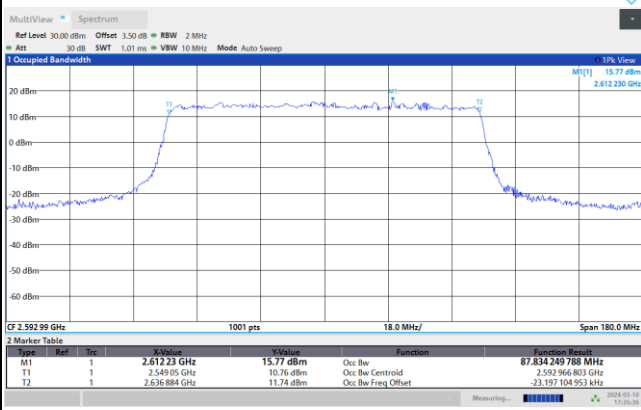

64QAM

256QAM