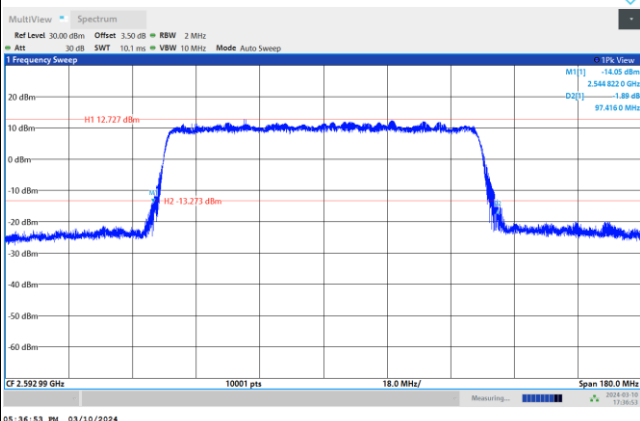

FR1 n41 / 90MHz / CP OFDM / Middle Channel / Full RB

QPSK

16QAM

64QAM

256QAM

FR1 n41 / 100MHz / CP OFDM / Middle Channel / Full RB

QPSK

16QAM