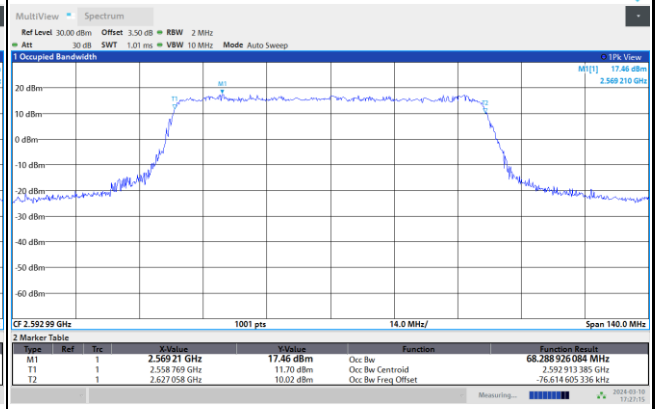

QPSK

16QAM

64QAM

256QAM

FR1 n41 / 70MHz / CP OFDM / Middle Channel / Full RB

QPSK

16QAM

64QAM