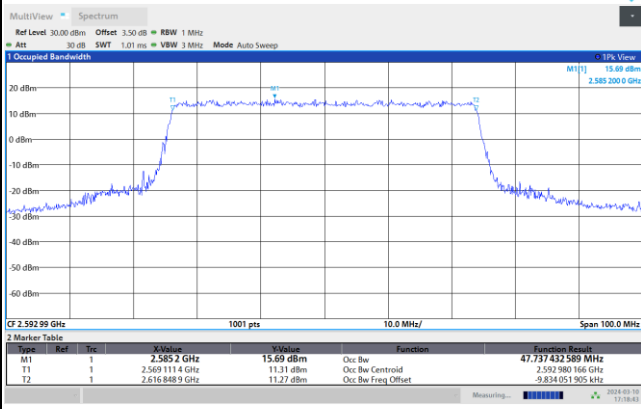

FR1 n41 / 50MHz / CP OFDM / Middle Channel / Full RB

QPSK

16QAM

05:18:43 PM 03/10/2024

05:19:39 PM 03/10/2024