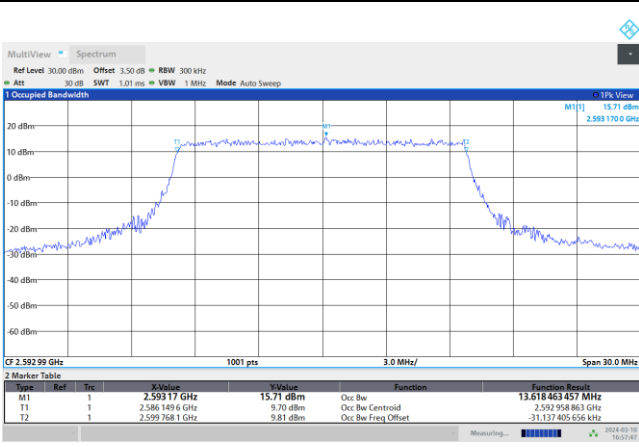

FR1 n41 / 10MHz / CP OFDM / Middle Channel / Full RB

QPSK

16QAM

64QAM

256QAM

FR1 n41 / 15MHz / CP OFDM / Middle Channel / Full RB

QPSK

16QAM