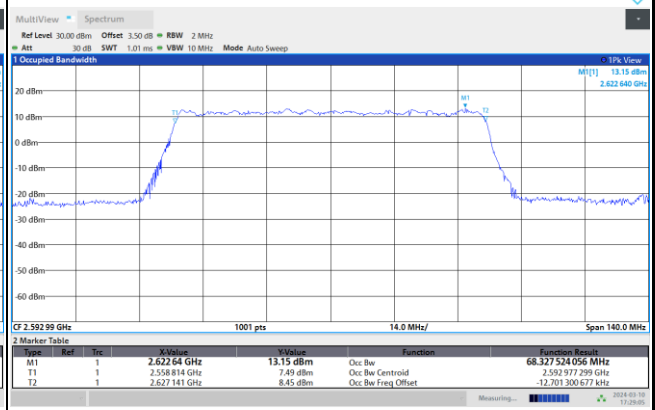

64QAM

256QAM