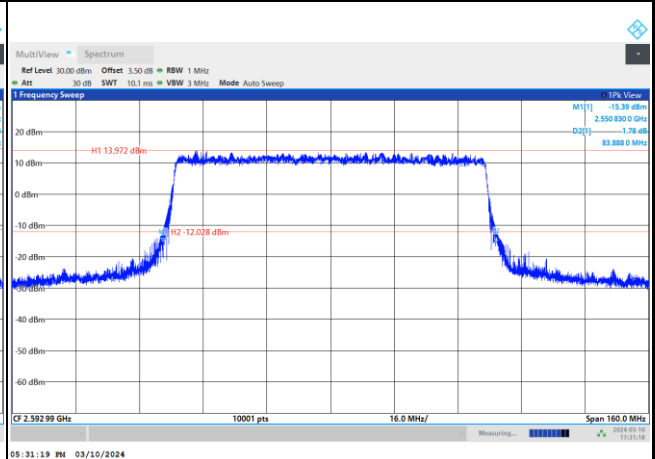

16QAM

64QAM

256QAM

FR1 n41 / 80MHz / CP OFDM / Middle Channel / Full RB

QPSK

16QAM

64QAM

256QAM