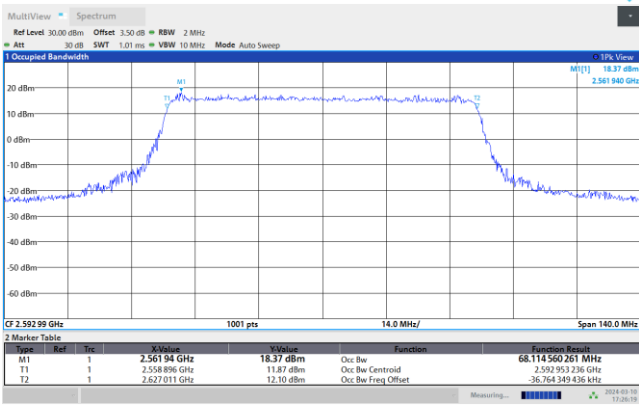

QPSK

16QAM

64QAM

256QAM

FR1 n41 / 70MHz / CP OFDM / Middle Channel / Full RB

QPSK

16QAM

64QAM