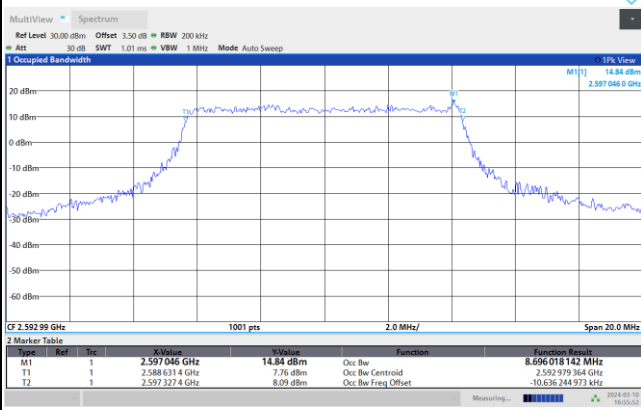

FR1 n41 / 10MHz / CP OFDM / Middle Channel / Full RB

QPSK

16QAM

64QAM

256QAM

FR1 n41 / 15MHz / CP OFDM / Middle Channel / Full RB

QPSK

16QAM