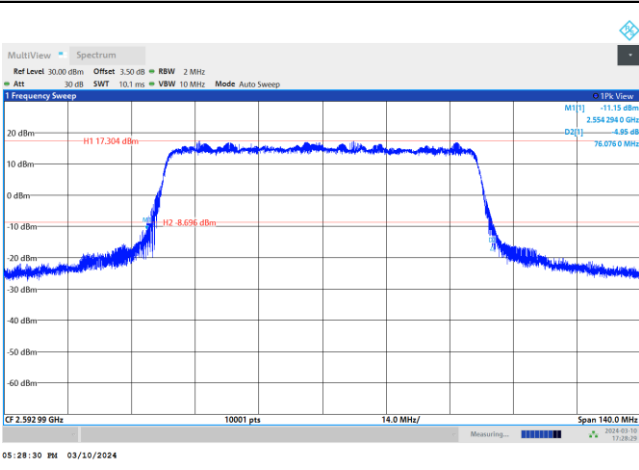

64QAM

256QAM