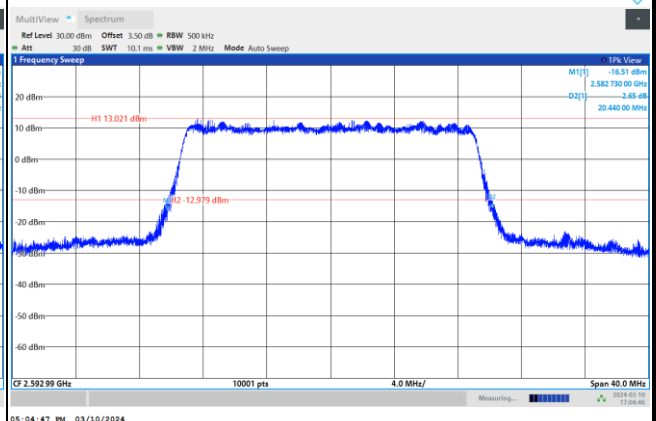

64QAM

256QAM

FR1 n41 / 20MHz / CP OFDM / Middle Channel / Full RB

QPSK

16QAM

64QAM

256QAM

FR1 n41 / 30MHz / CP OFDM / Middle Channel / Full RB