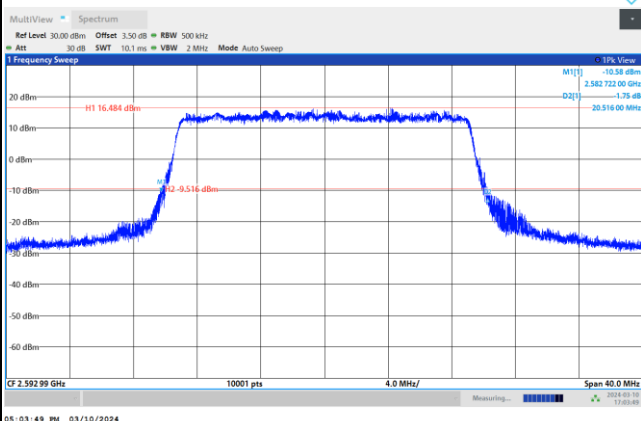

64QAM

256QAM

FR1 n41 / 20MHz / CP OFDM / Middle Channel / Full RB

QPSK

16QAM

64QAM

256QAM

FR1 n41 / 30MHz / CP OFDM / Middle Channel / Full RB