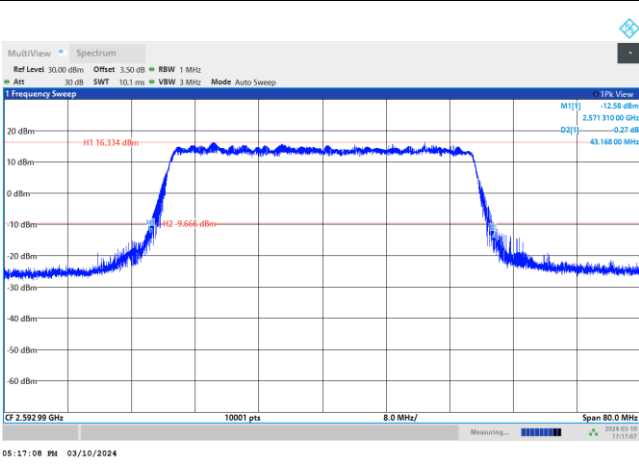

64QAM

256QAM