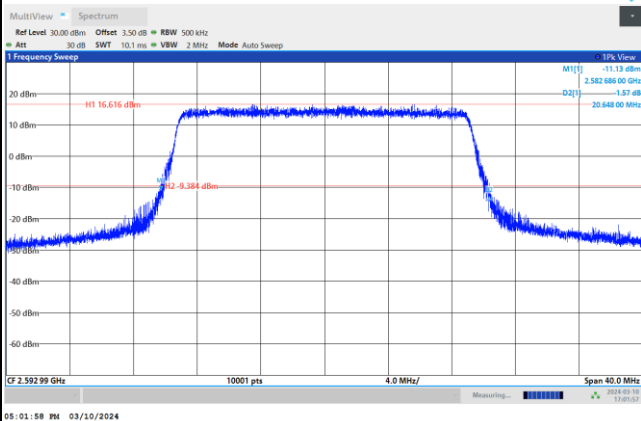

64QAM

256QAM

FR1 n41 / 20MHz / CP OFDM / Middle Channel / Full RB

QPSK

16QAM

64QAM

256QAM

FR1 n41 / 30MHz / CP OFDM / Middle Channel / Full RB