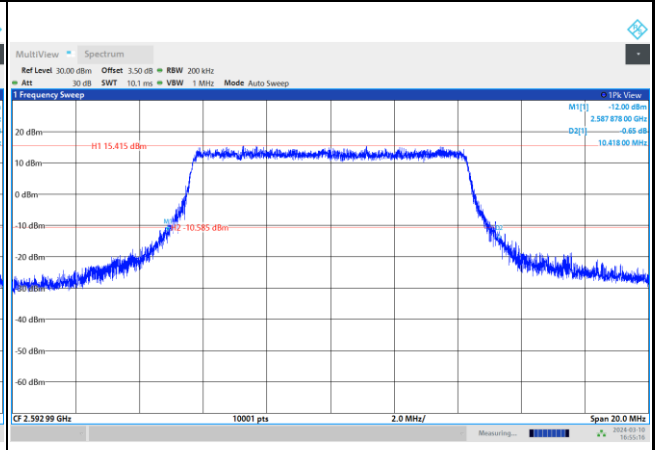

FR1 n41 / 10MHz / CP OFDM / Middle Channel / Full RB

QPSK

16QAM

64QAM

256QAM

FR1 n41 / 15MHz / CP OFDM / Middle Channel / Full RB

QPSK

16QAM