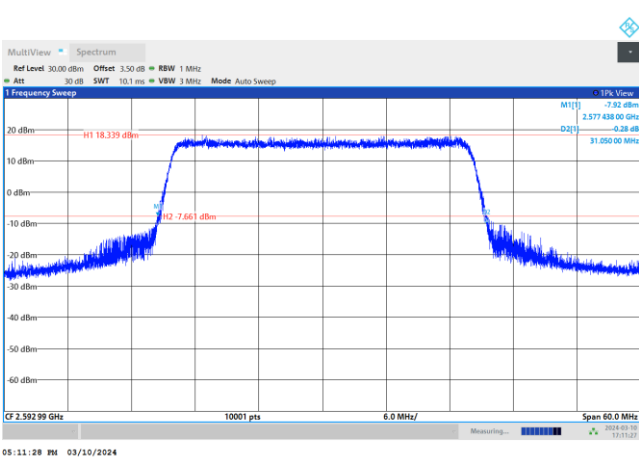

FR1 n41 / 30MHz / CP OFDM / Middle Channel / Full RB

QPSK

16QAM