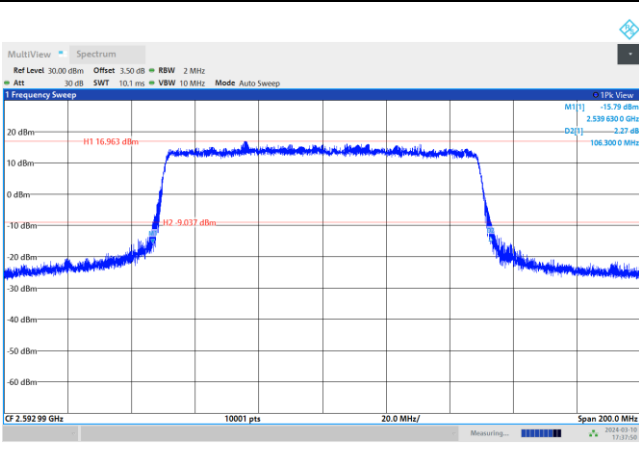

FR1 n41 / 90MHz / CP OFDM / Middle Channel / Full RB

QPSK

16QAM

64QAM

256QAM

FR1 n41 / 100MHz / CP OFDM / Middle Channel / Full RB

QPSK

16QAM