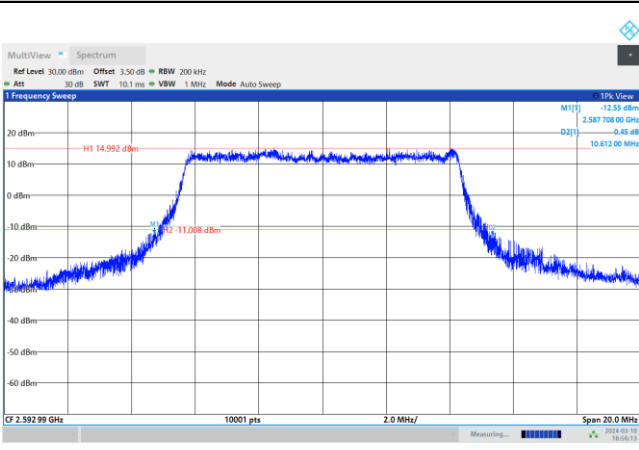

FR1 n41 / 10MHz / CP OFDM / Middle Channel / Full RB

QPSK

16QAM

64QAM

256QAM

FR1 n41 / 15MHz / CP OFDM / Middle Channel / Full RB

QPSK

16QAM