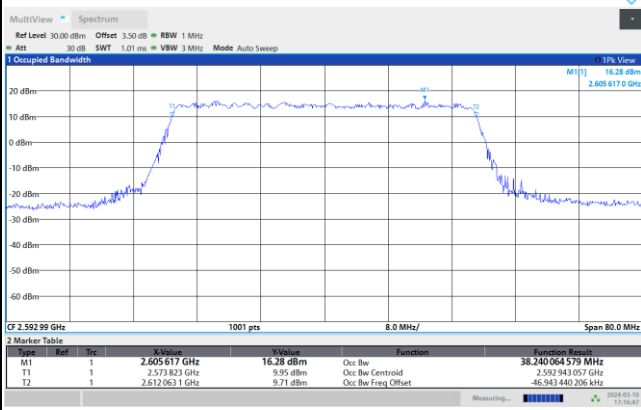

256QAM

FR1 n41 / 40MHz / CP OFDM / Middle Channel / Full RB

QPSK

16QAM

64QAM

256QAM

FR1 n41 / 50MHz / CP OFDM / Middle Channel / Full RB

QPSK