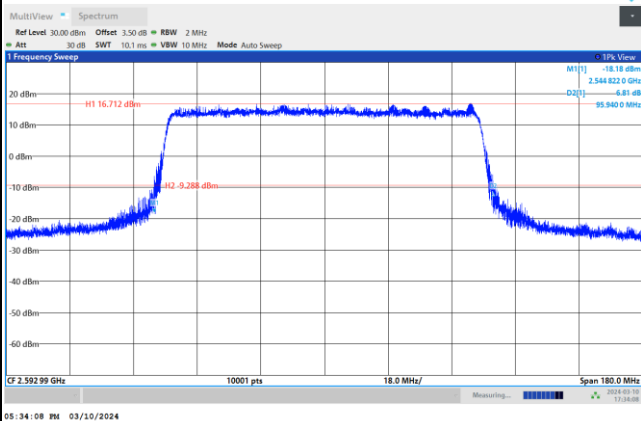

FR1 n41 / 90MHz / CP OFDM / Middle Channel / Full RB

QPSK

16QAM