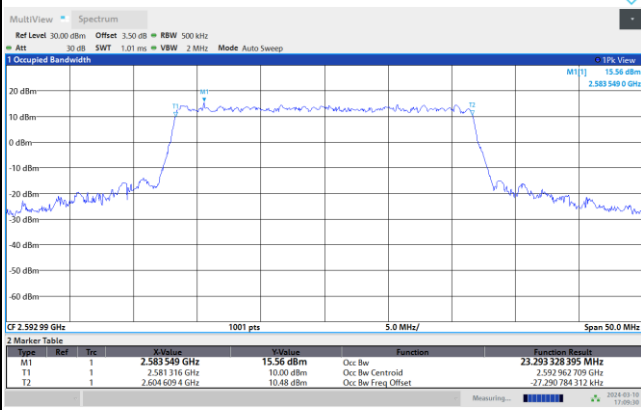

64QAM

256QAM