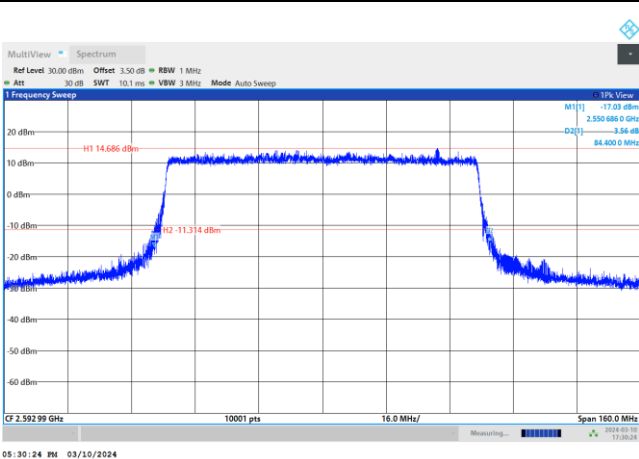

16QAM

64QAM

256QAM

FR1 n41 / 80MHz / CP OFDM / Middle Channel / Full RB

QPSK

16QAM

64QAM

256QAM