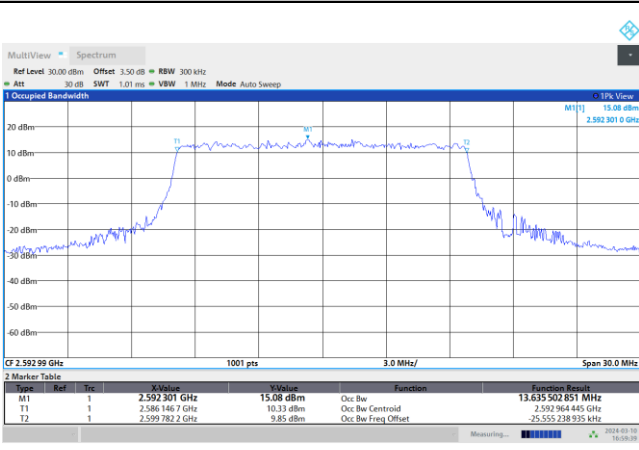

64QAM

256QAM