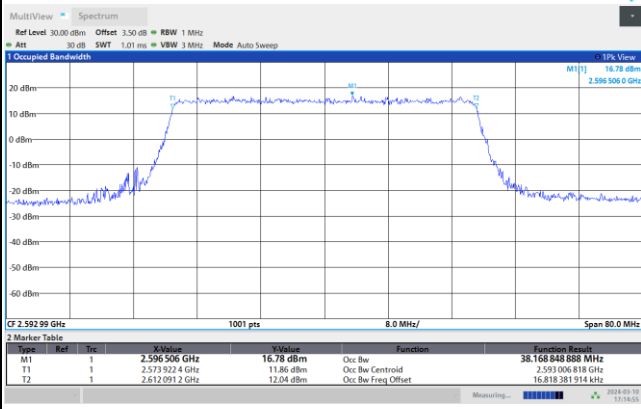

256QAM

FR1 n41 / 40MHz / CP OFDM / Middle Channel / Full RB

QPSK

16QAM

64QAM

256QAM

FR1 n41 / 50MHz / CP OFDM / Middle Channel / Full RB

QPSK