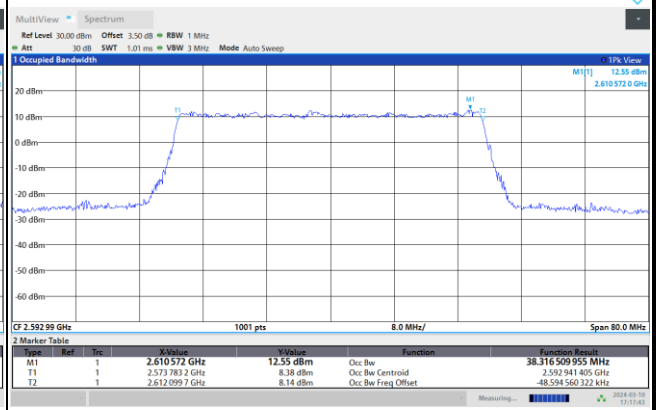

256QAM

FR1 n41 / 40MHz / CP OFDM / Middle Channel / Full RB

QPSK

16QAM

64QAM

256QAM

FR1 n41 / 50MHz / CP OFDM / Middle Channel / Full RB

QPSK