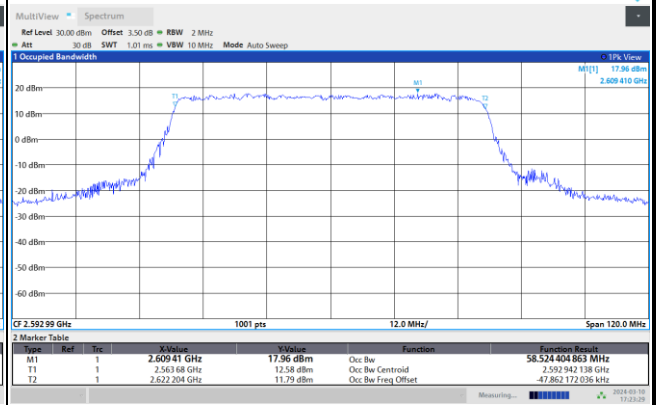

FR1 n41 / 60MHz / CP OFDM / Middle Channel / Full RB

QPSK

16QAM