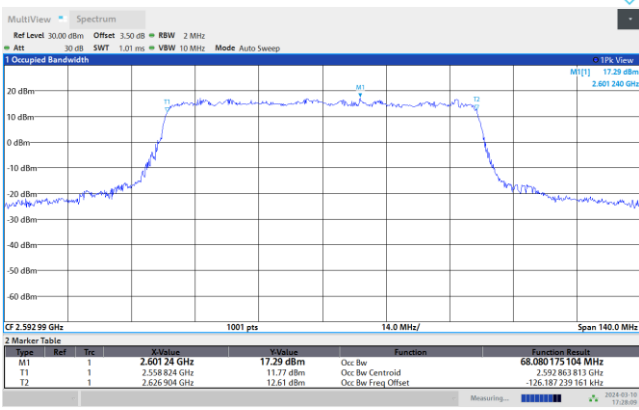

64QAM

256QAM