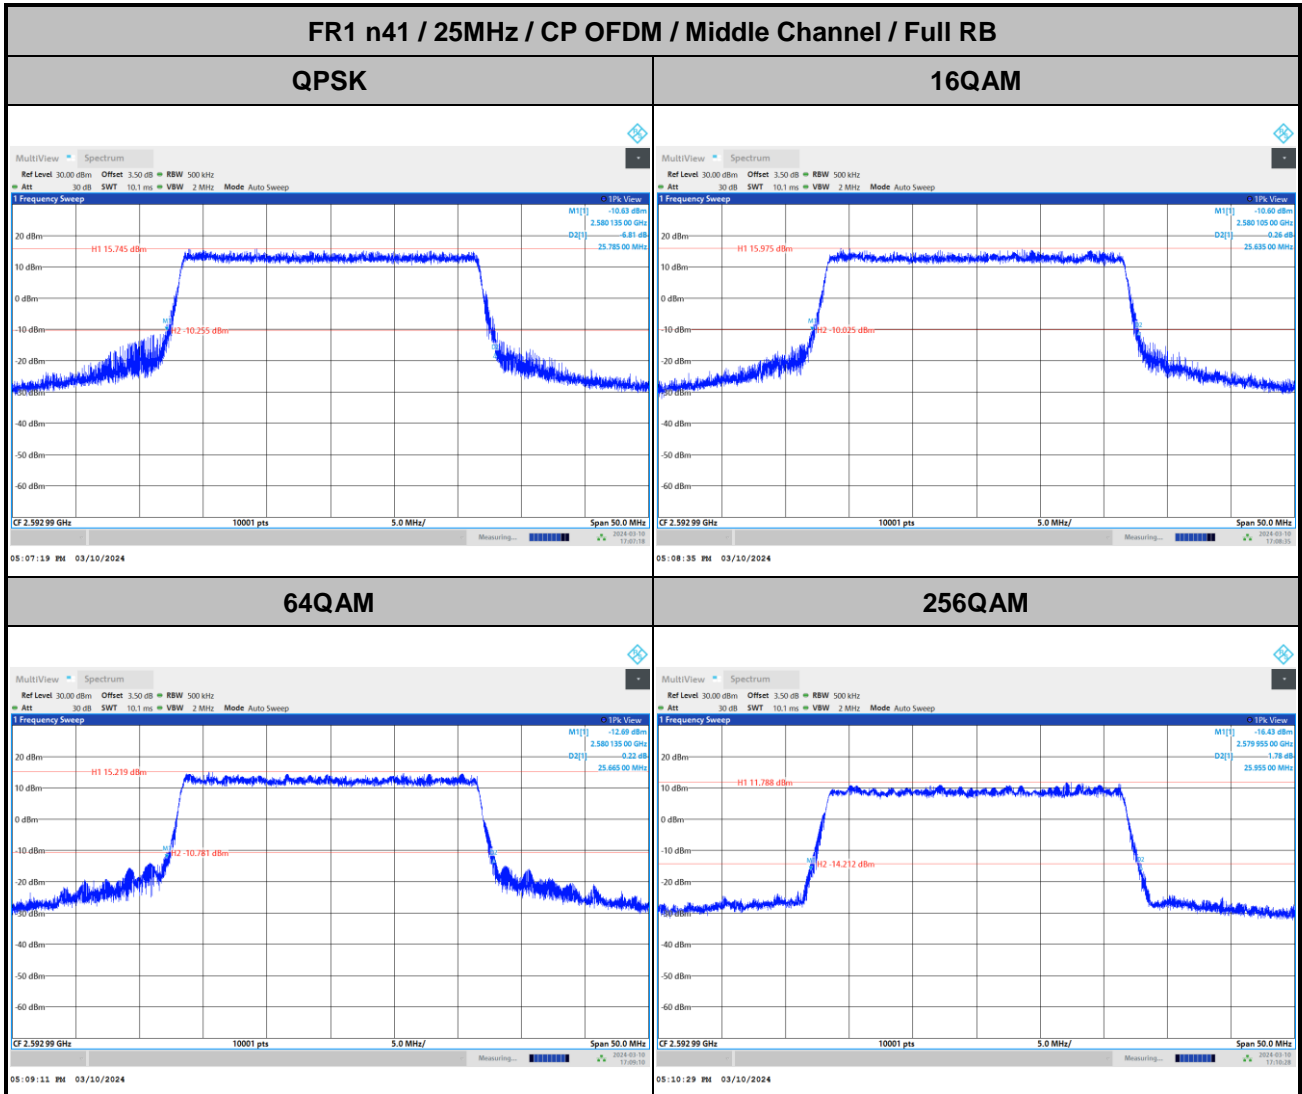

64QAM

256QAM

FR1 n41 / 20MHz / CP OFDM / Middle Channel / Full RB

QPSK

16QAM

64QAM

256QAM

FR1 n41 / 30MHz / CP OFDM / Middle Channel / Full RB