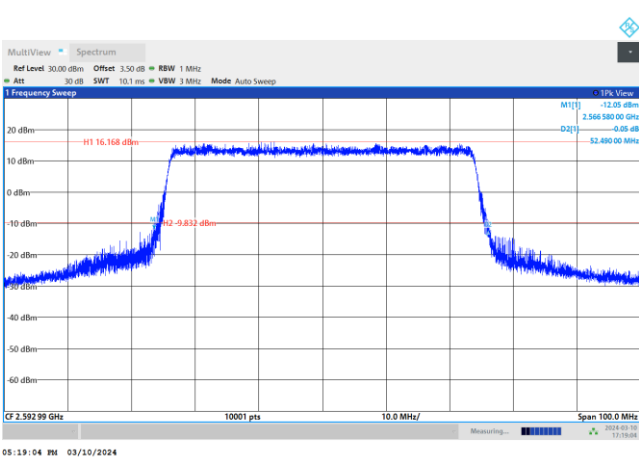

256QAM

FR1 n41 / 50MHz / CP OFDM / Middle Channel / Full RB

QPSK

16QAM

64QAM

256QAM

FR1 n41 / 70MHz / CP OFDM / Middle Channel / Full RB

QPSK