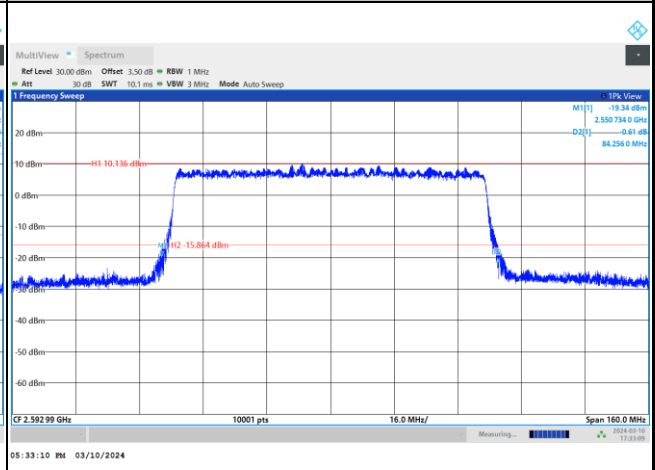

16QAM

64QAM

256QAM

FR1 n41 / 80MHz / CP OFDM / Middle Channel / Full RB

QPSK

16QAM

64QAM

256QAM