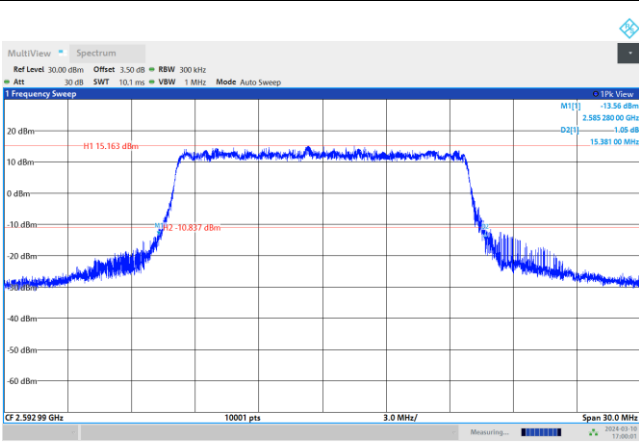

64QAM

256QAM