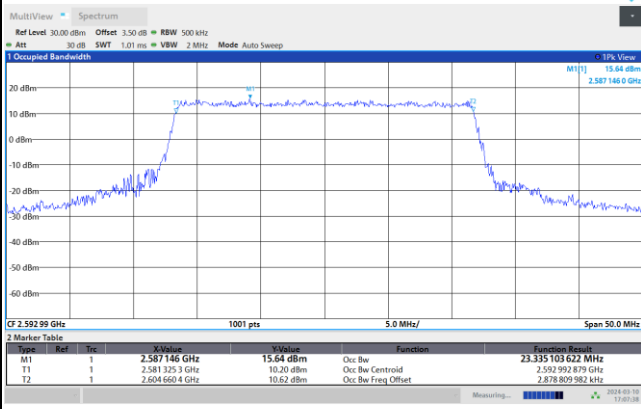

FR1 n41 / 25MHz / CP OFDM / Middle Channel / Full RB

QPSK

16QAM