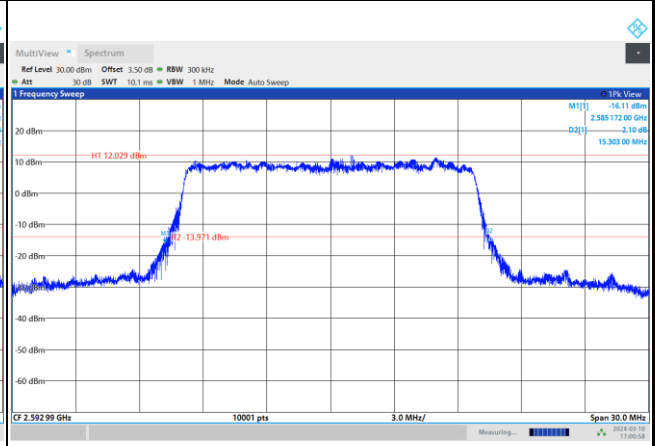

64QAM

256QAM