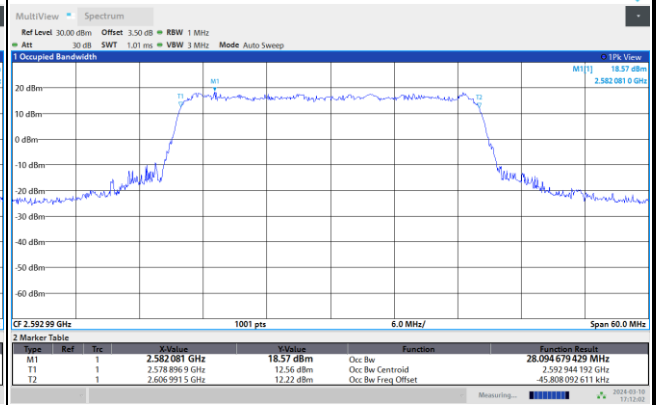

QPSK

16QAM

64QAM

256QAM

FR1 n41 / 30MHz / CP OFDM / Middle Channel / Full RB

QPSK

16QAM

64QAM