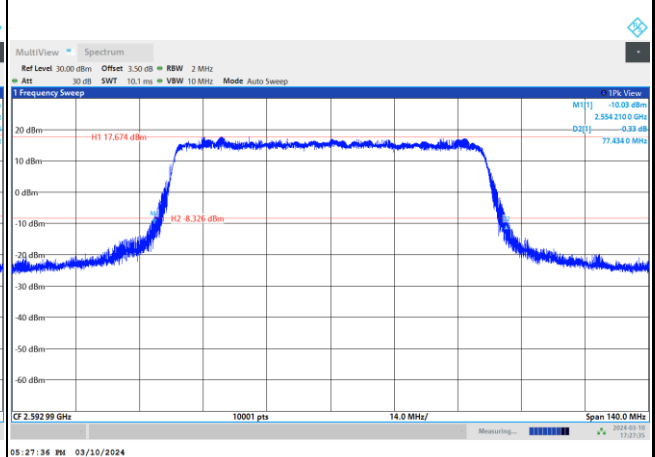

FR1 n41 / 70MHz / CP OFDM / Middle Channel / Full RB

QPSK

16QAM