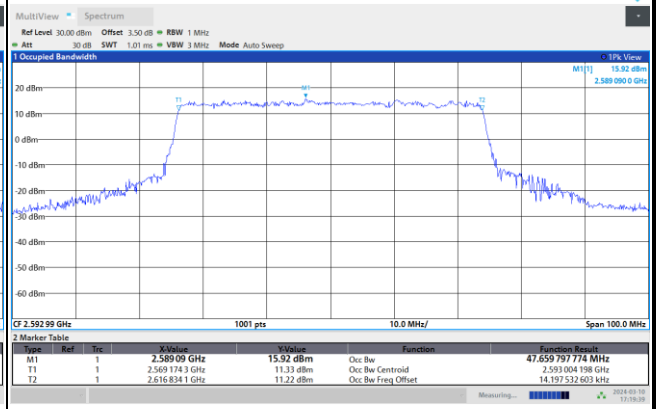

FR1 n41 / 50MHz / CP OFDM / Middle Channel / Full RB

QPSK

16QAM

05:18:43 PM 03/10/2024

05:19:39 PM 03/10/2024