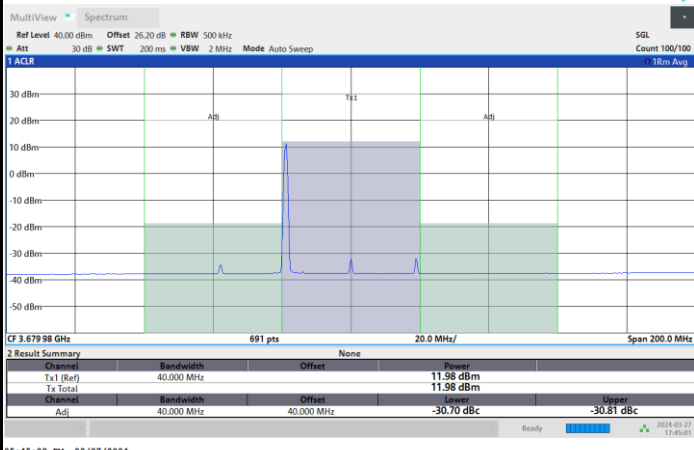

FR1 n48 / 40MHz / CP OFDM / QPSK

Highest Channel

1RB0

1RBmax