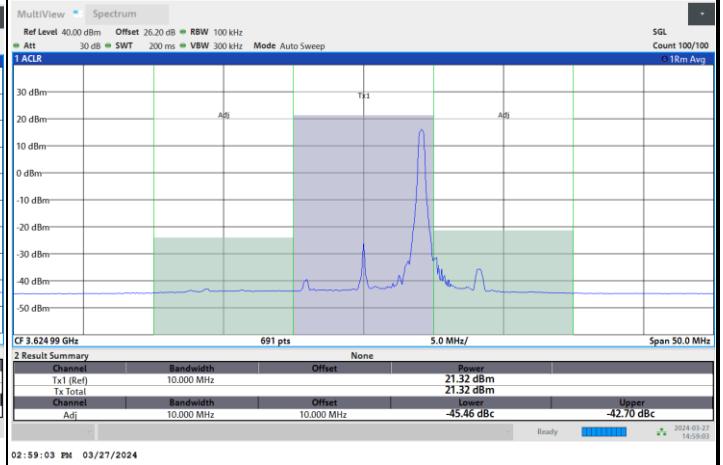

1RBmax

Full RB

FR1 n48 / 10MHz / CP OFDM / 16QAM

Middle Channel

1RB0

1RBmax

Full RB

FR1 n48 / 10MHz / CP OFDM / 16QAM