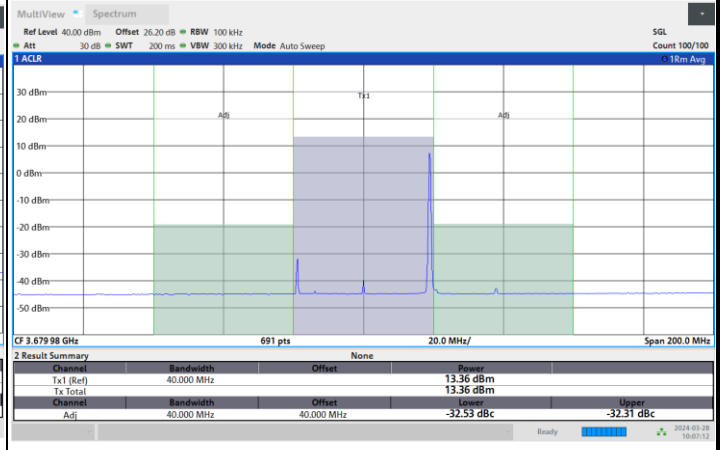

FR1 n48 / 40MHz / CP OFDM / QPSK

Highest Channel

1RB0

1RBmax