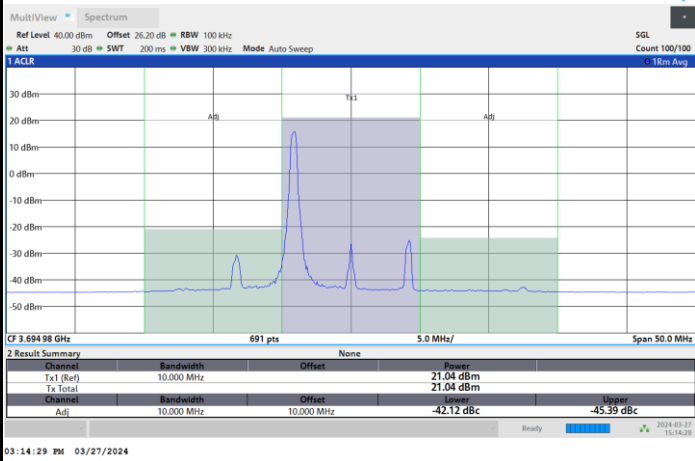

FR1 n48 / 10MHz / CP OFDM / QPSK

Highest Channel

1RB0

1RBmax