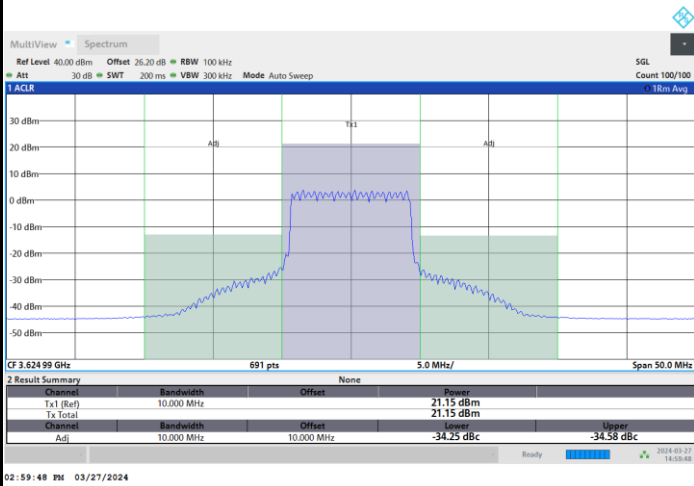

1RBmax

Full RB

FR1 n48 / 10MHz / CP OFDM / 16QAM

Middle Channel

1RB0

1RBmax

Full RB

FR1 n48 / 10MHz / CP OFDM / 16QAM