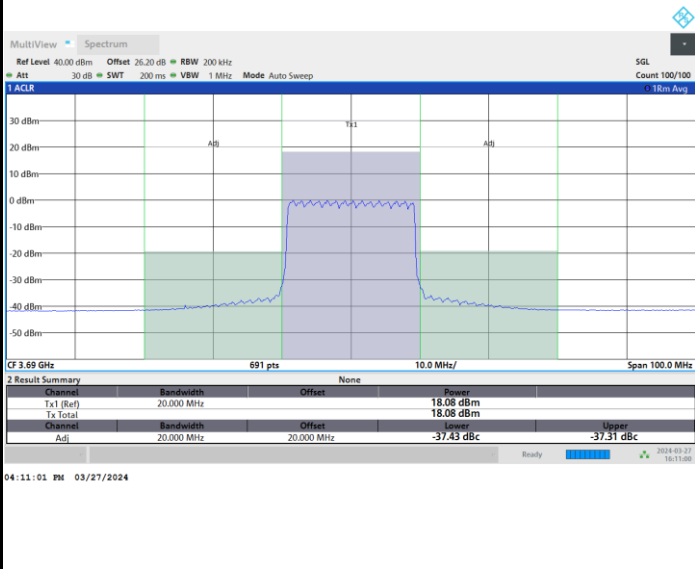

Full RB

FR1 n48 / 20MHz / CP OFDM / QPSK

Middle Channel

Full RB

FR1 n48 / 20MHz / CP OFDM / QPSK

Highest Channel

Full RB

FR1 n48 / 20MHz / CP OFDM / 16QAM