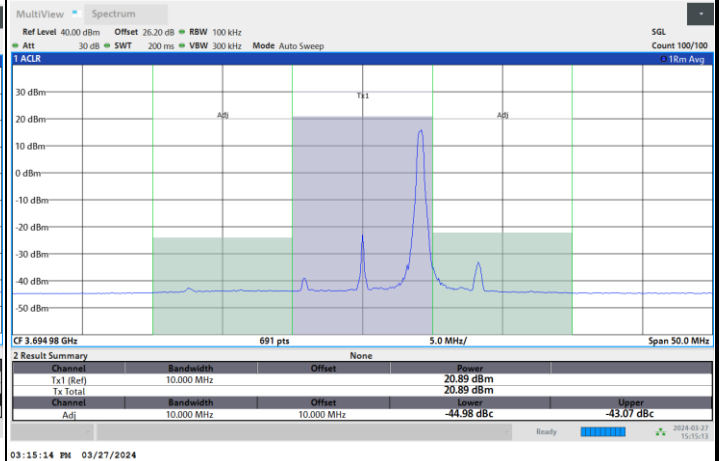

FR1 n48 / 10MHz / CP OFDM / QPSK

Highest Channel

1RB0

1RBmax