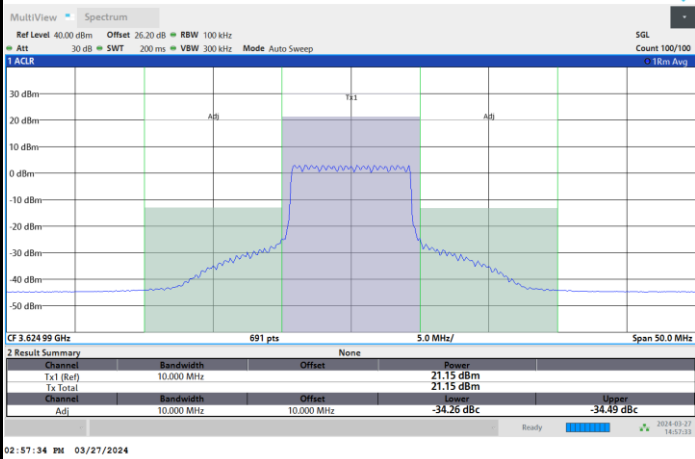

1RB0

1RBmax

Full RB

FR1 n48 / 10MHz / CP OFDM / QPSK

Middle Channel

1RB0

1RBmax

Full RB