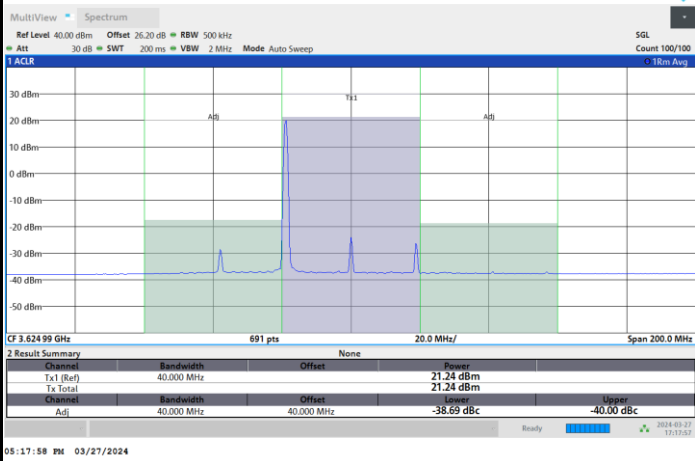

1RB0

1RBmax

Full RB

FR1 n48 / 40MHz / CP OFDM / QPSK

Middle Channel

1RB0

1RBmax

Full RB