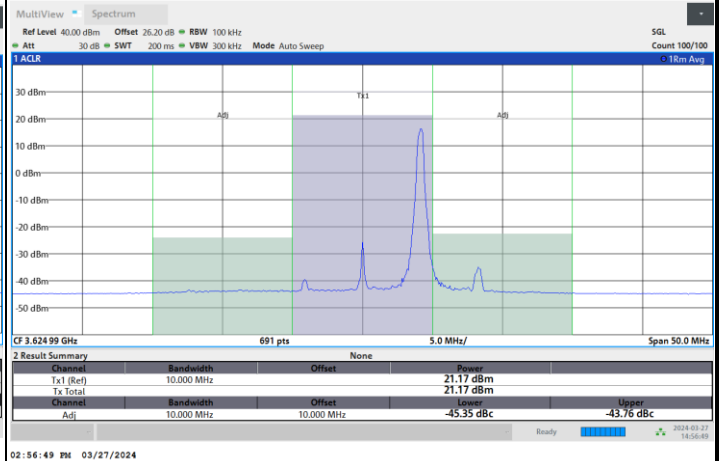

1RB0

1RBmax

Full RB

FR1 n48 / 10MHz / CP OFDM / QPSK

Middle Channel

1RB0

1RBmax

Full RB