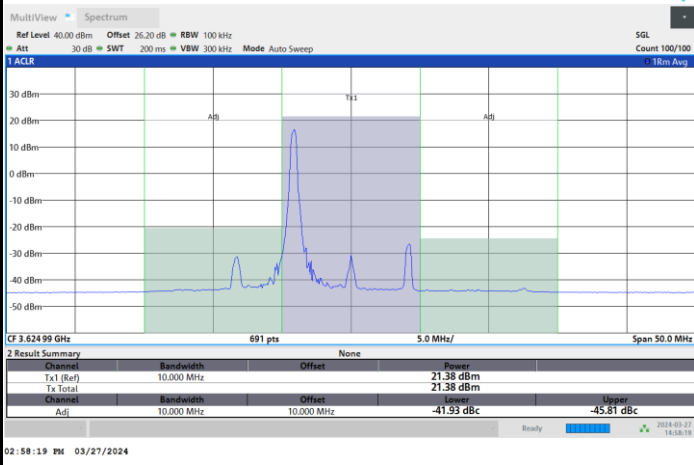

1RBmax

Full RB

FR1 n48 / 10MHz / CP OFDM / 16QAM

Middle Channel

1RB0

1RBmax

Full RB

FR1 n48 / 10MHz / CP OFDM / 16QAM