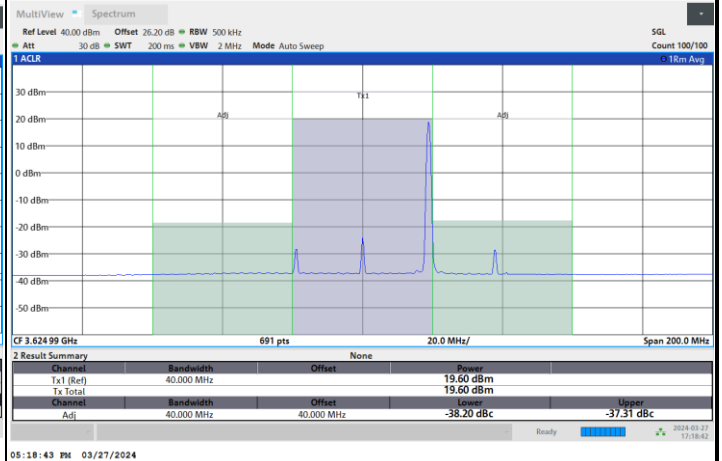

1RB0

1RBmax

Full RB

FR1 n48 / 40MHz / CP OFDM / QPSK

Middle Channel

1RB0

1RBmax

Full RB