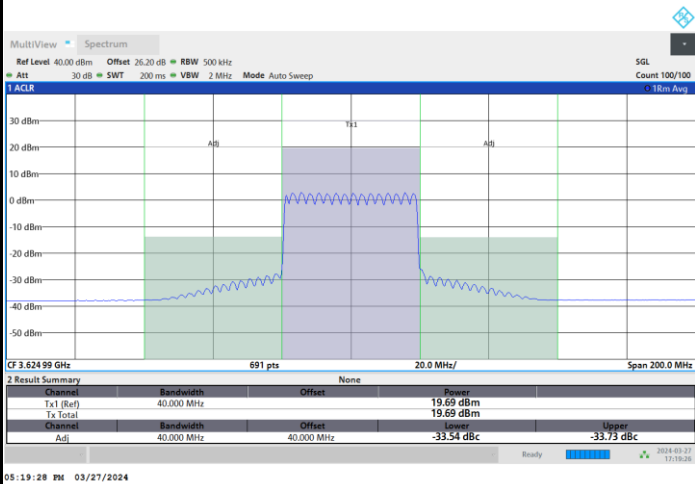

1RB0

1RBmax

Full RB

FR1 n48 / 40MHz / CP OFDM / QPSK

Middle Channel

1RB0

1RBmax

Full RB