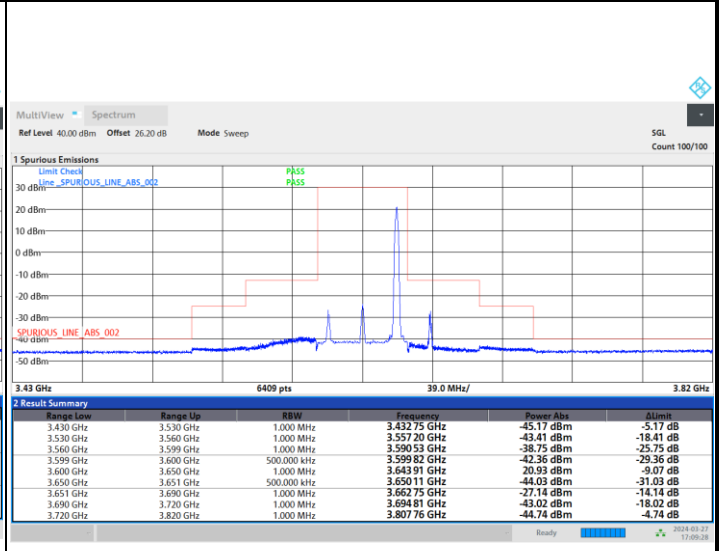

FR1 n48 / 40MHz / CP OFDM / QPSK

Middle Channel

1RB0

1RBmax