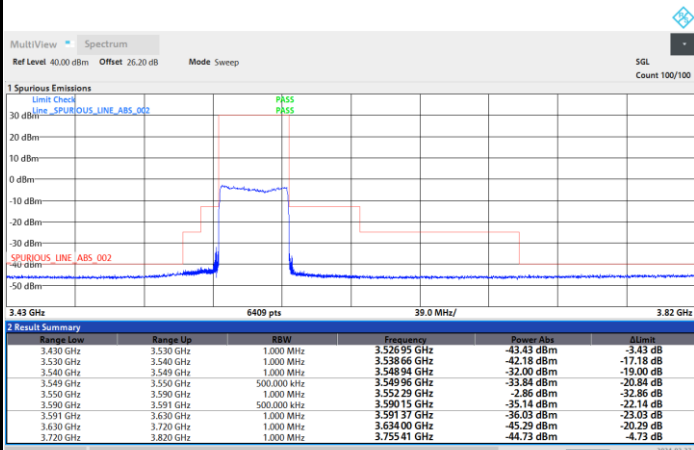

FR1 n48 / 40MHz / CP OFDM / QPSK

Lowest Channel

1RB0

1RBmax

Full RB

FR1 n48 / 40MHz / CP OFDM / QPSK

Middle Channel

1RB0