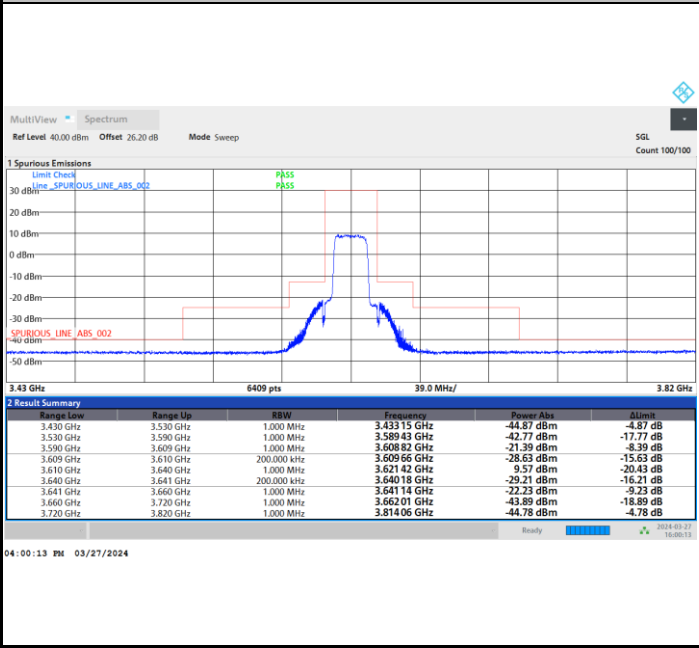

FR1 n48 / 20MHz / CP OFDM / QPSK

Lowest Channel

Full RB

FR1 n48 / 20MHz / CP OFDM / QPSK

Middle Channel

Full RB

FR1 n48 / 20MHz / CP OFDM / QPSK

Highest Channel