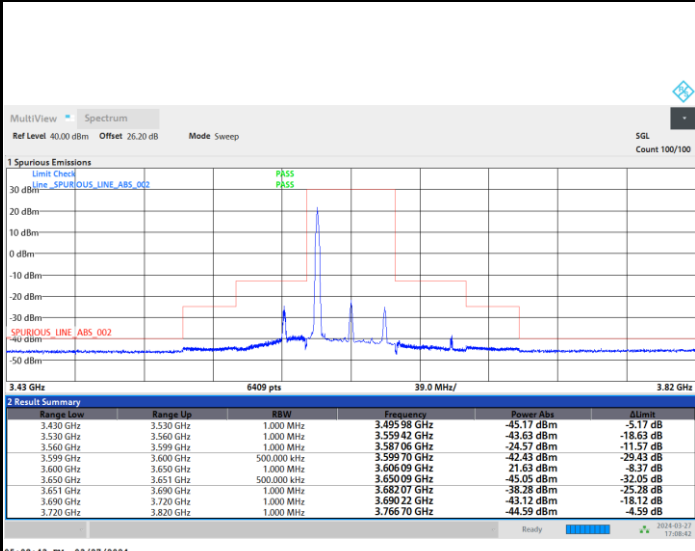

FR1 n48 / 40MHz / CP OFDM / QPSK

Middle Channel

1RB0

1RBmax