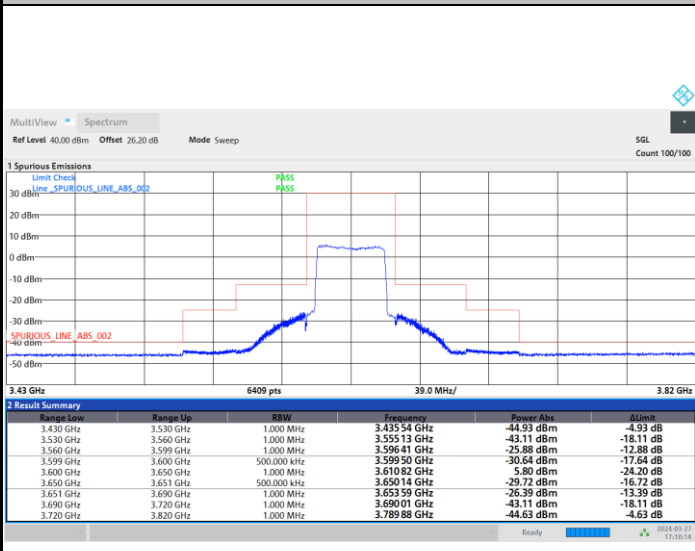

FR1 n48 / 40MHz / CP OFDM / QPSK

Middle Channel

1RB0

1RBmax

Full RB