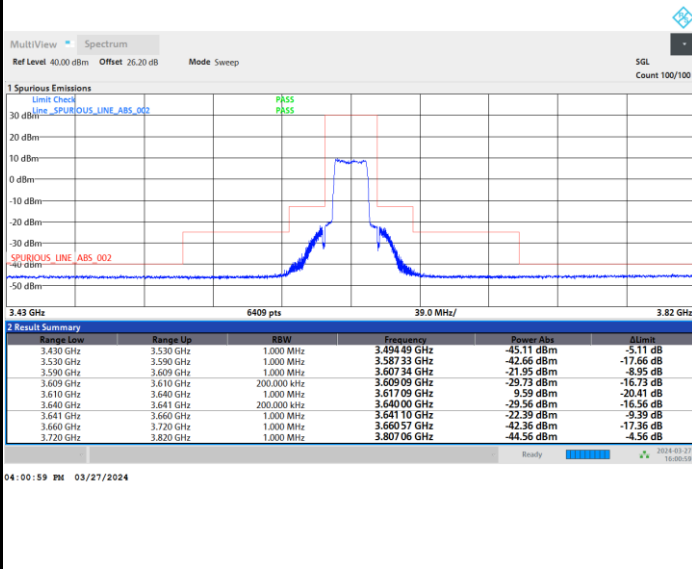

Full RB

FR1 n48 / 20MHz / CP OFDM / 16QAM

Lowest Channel

Full RB

FR1 n48 / 20MHz / CP OFDM / 16QAM

Middle Channel

Full RB

FR1 n48 / 20MHz / CP OFDM / 16QAM