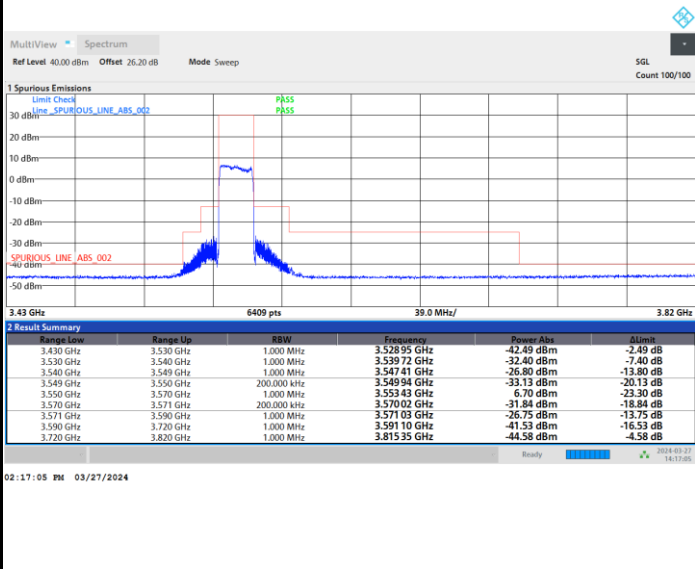

Full RB

FR1 n48 / 20MHz / CP OFDM / 64QAM

Lowest Channel

Full RB

FR1 n48 / 20MHz / CP OFDM / 64QAM

Middle Channel

Full RB

FR1 n48 / 20MHz / CP OFDM / 64QAM