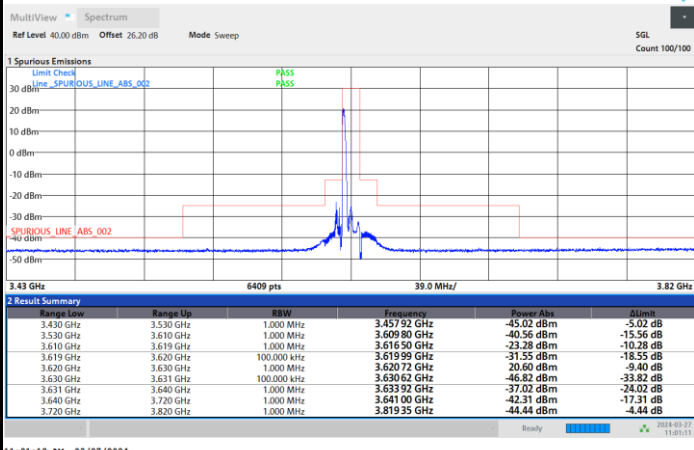

1RBmax

Full RB

FR1 n48 / 10MHz / CP OFDM / 64QAM

Middle Channel

1RB0

1RBmax

Full RB

FR1 n48 / 10MHz / CP OFDM / 64QAM