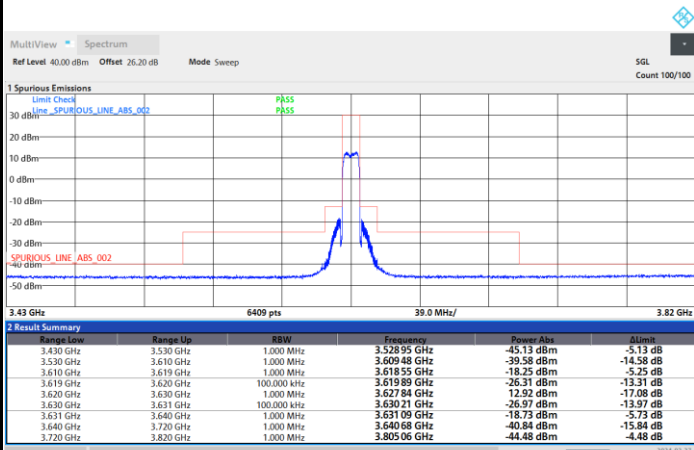

1RBmax

Full RB

FR1 n48 / 10MHz / CP OFDM / 64QAM

Middle Channel

1RB0

1RBmax

Full RB

FR1 n48 / 10MHz / CP OFDM / 64QAM