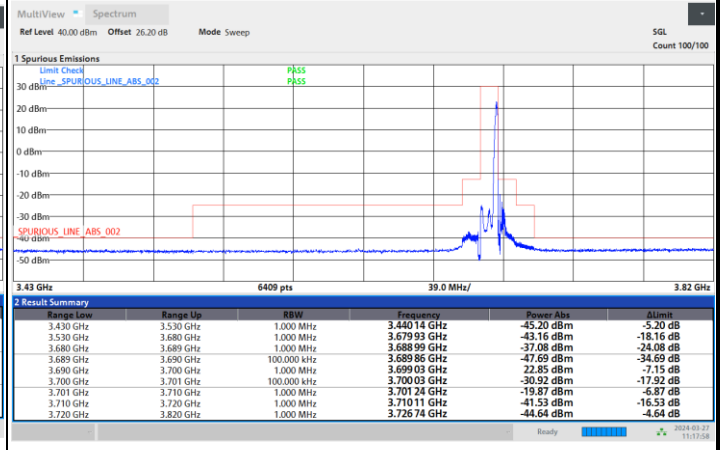

FR1 n48 / 10MHz / CP OFDM / 16QAM

Highest Channel

1RB0

1RBmax