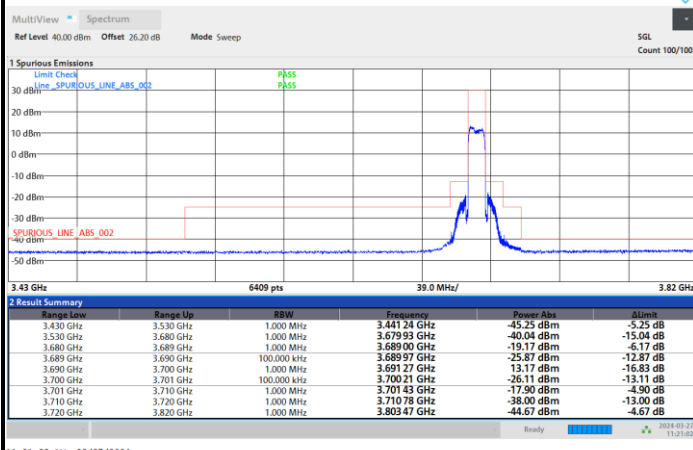

FR1 n48 / 10MHz / CP OFDM / 64QAM

Highest Channel

1RB0

1RBmax

Full RB