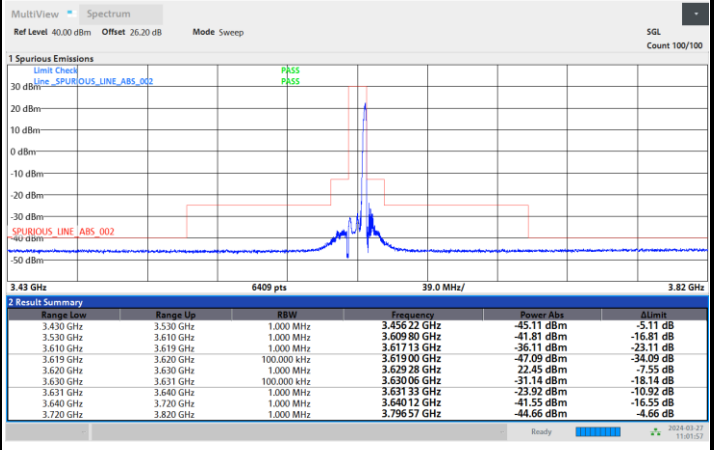

1RBmax

Full RB

FR1 n48 / 10MHz / CP OFDM / 64QAM

Middle Channel

1RB0

1RBmax

Full RB

FR1 n48 / 10MHz / CP OFDM / 64QAM