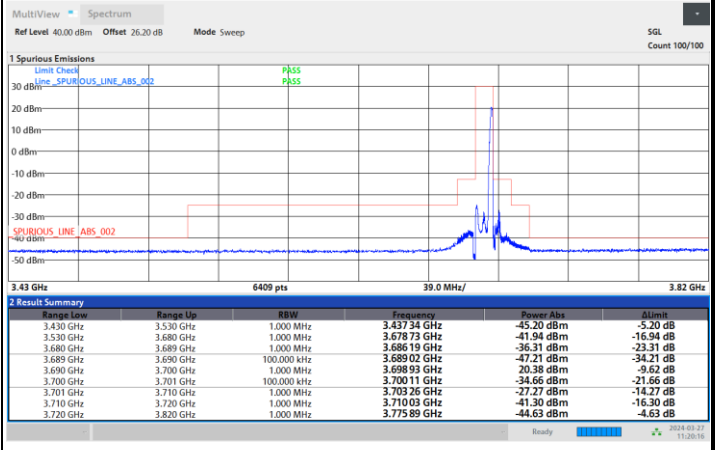

FR1 n48 / 10MHz / CP OFDM / 64QAM

Highest Channel

1RB0

1RBmax