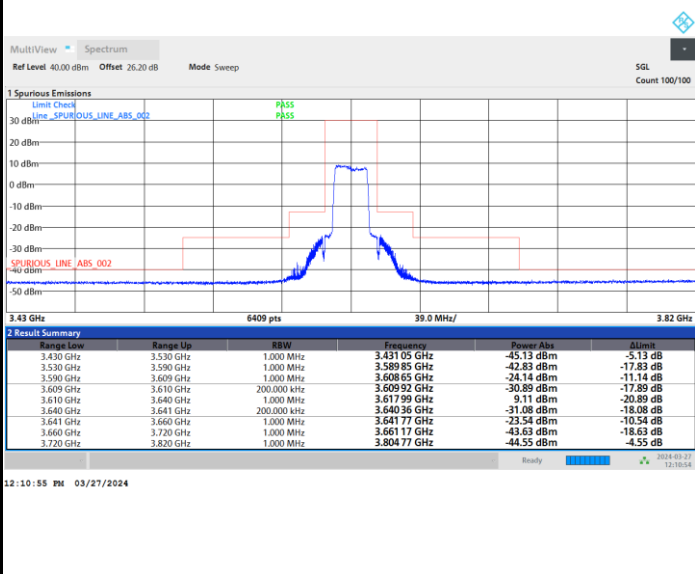

Full RB

FR1 n48 / 20MHz / CP OFDM / 64QAM

Lowest Channel

Full RB

FR1 n48 / 20MHz / CP OFDM / 64QAM

Middle Channel

Full RB

FR1 n48 / 20MHz / CP OFDM / 64QAM