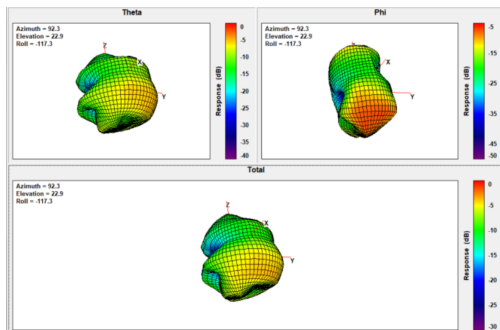

Ant3 Freq. 2437 MHz: