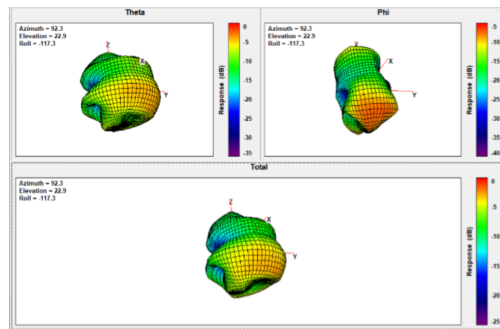

Ant3 Freq. 2462 MHz: