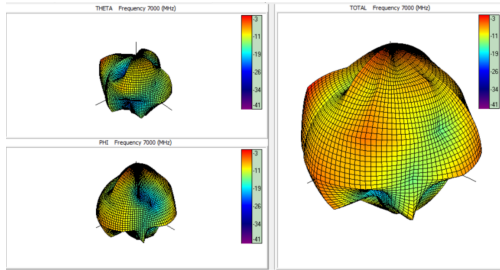

### Ant4 Freq. 7000 MHz: