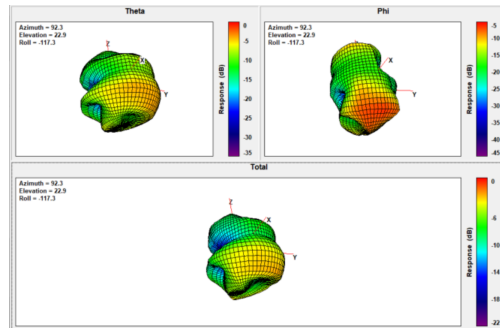

Ant3 Freq. 2480 MHz: