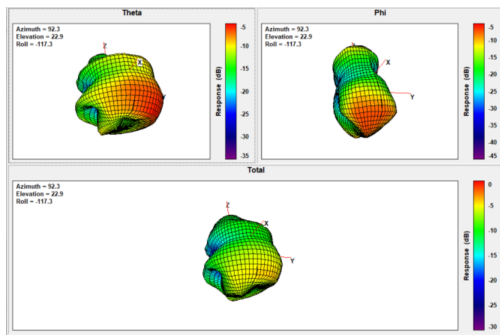

Ant3:

Ant3 Freq. 2402 MHz: