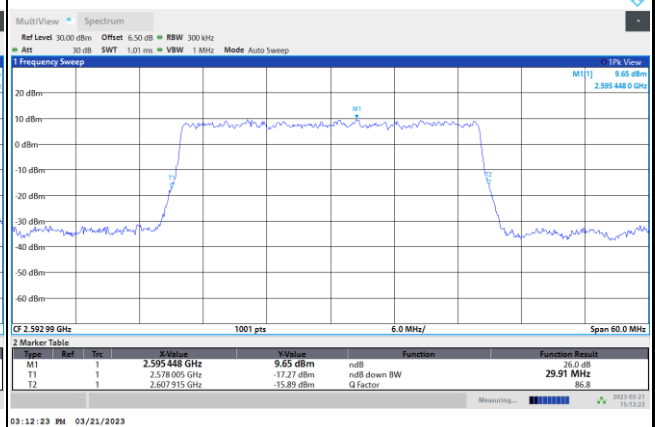

FR1 n41 / 30MHz / CP OFDM / Middle Channel / Full RB

QPSK

16QAM

64QAM

256QAM

FR1 n41 / 40MHz / CP OFDM / Middle Channel / Full RB

QPSK

16QAM