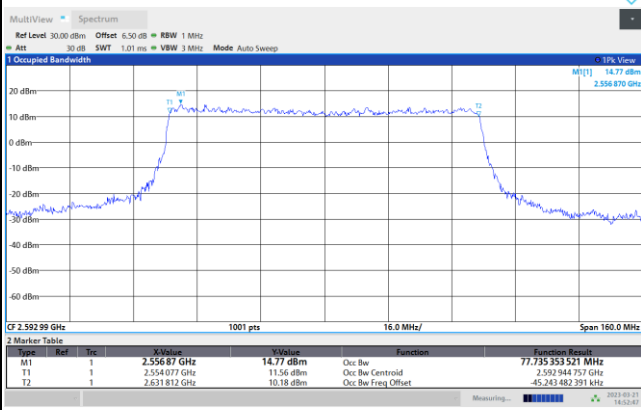

FR1 n41 / 80MHz / CP OFDM / Middle Channel / Full RB

QPSK

16QAM

64QAM

256QAM

FR1 n41 / 90MHz / CP OFDM / Middle Channel / Full RB

QPSK

16QAM