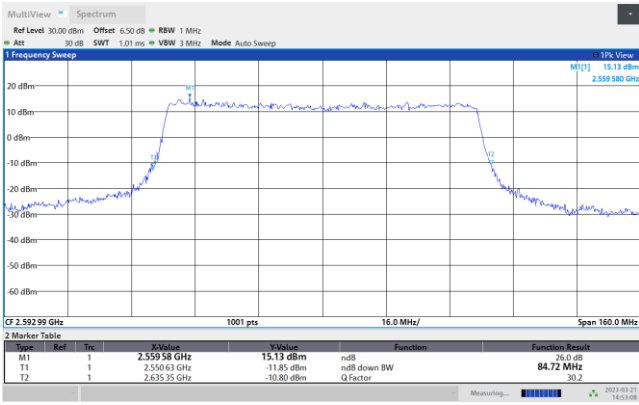

256QAM

FR1 n41 / 80MHz / CP OFDM / Middle Channel / Full RB

QPSK

16QAM

64QAM

256QAM

FR1 n41 / 90MHz / CP OFDM / Middle Channel / Full RB

QPSK