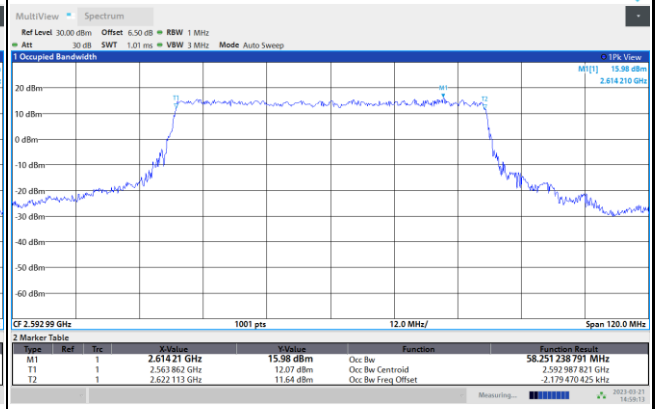

FR1 n41 / 60MHz / CP OFDM / Middle Channel / Full RB

QPSK

16QAM