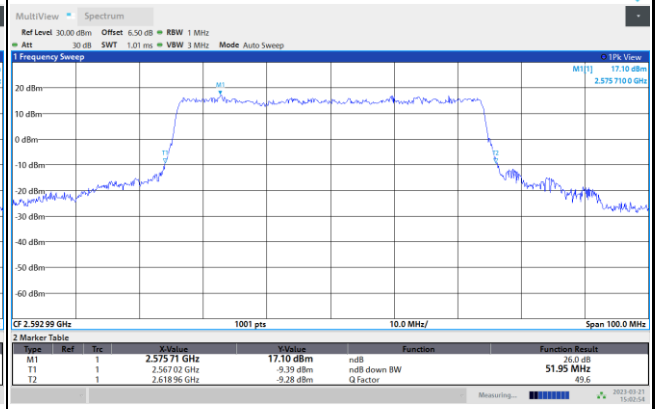

64QAM

256QAM

FR1 n41 / 50MHz / CP OFDM / Middle Channel / Full RB

QPSK

16QAM

64QAM

256QAM

FR1 n41 / 60MHz / CP OFDM / Middle Channel / Full RB