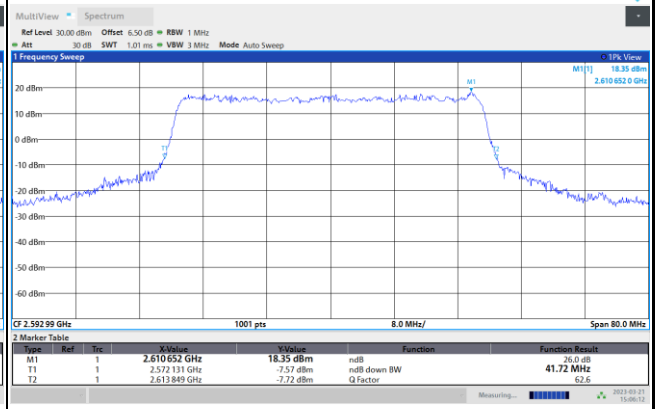

FR1 n41 / 30MHz / CP OFDM / Middle Channel / Full RB

QPSK

16QAM

64QAM

256QAM

FR1 n41 / 40MHz / CP OFDM / Middle Channel / Full RB

QPSK

16QAM