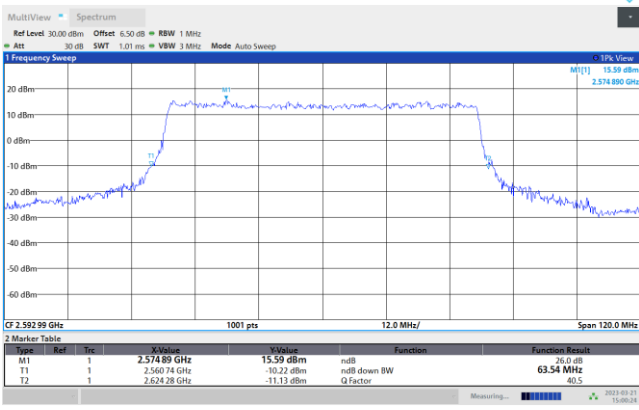

64QAM

256QAM