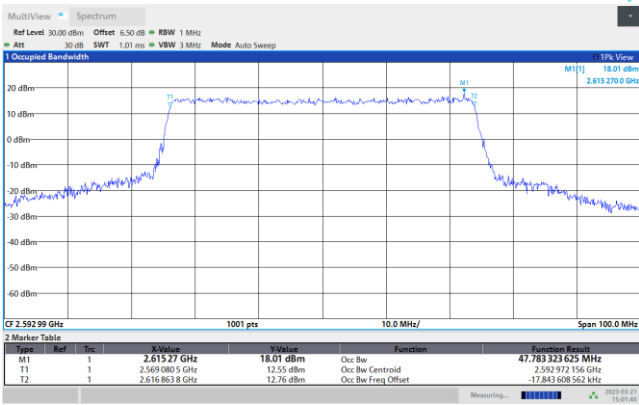

256QAM

FR1 n41 / 50MHz / CP OFDM / Middle Channel / Full RB

QPSK

16QAM

64QAM

256QAM

FR1 n41 / 60MHz / CP OFDM / Middle Channel / Full RB

QPSK