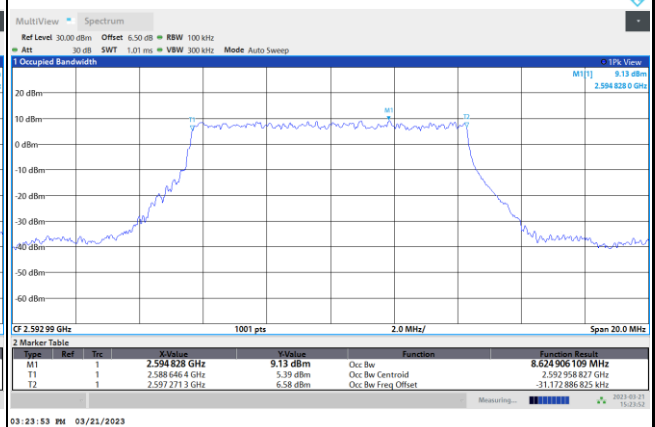

FR1 n41 / 10MHz / CP OFDM / Middle Channel / Full RB

QPSK

16QAM

64QAM

256QAM

FR1 n41 / 15MHz / CP OFDM / Middle Channel / Full RB

QPSK

16QAM