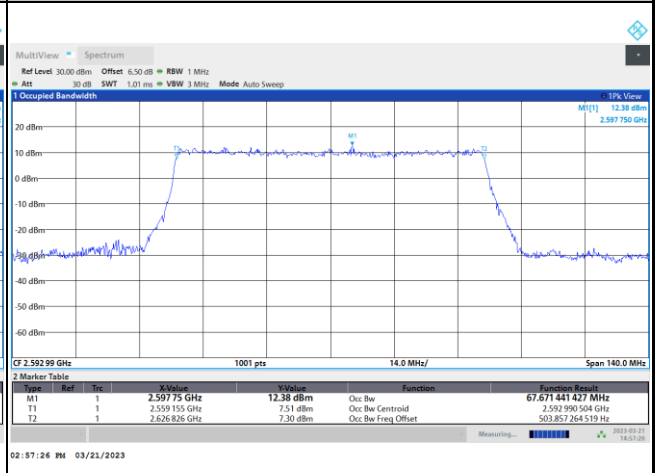

16QAM

64QAM

256QAM

FR1 n41 / 70MHz / CP OFDM / Middle Channel / Full RB

QPSK

16QAM

64QAM

256QAM