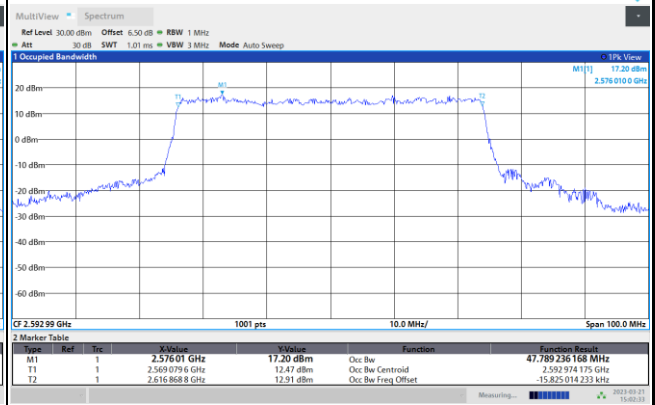

256QAM

FR1 n41 / 50MHz / CP OFDM / Middle Channel / Full RB

QPSK

16QAM

64QAM

256QAM

FR1 n41 / 60MHz / CP OFDM / Middle Channel / Full RB

QPSK