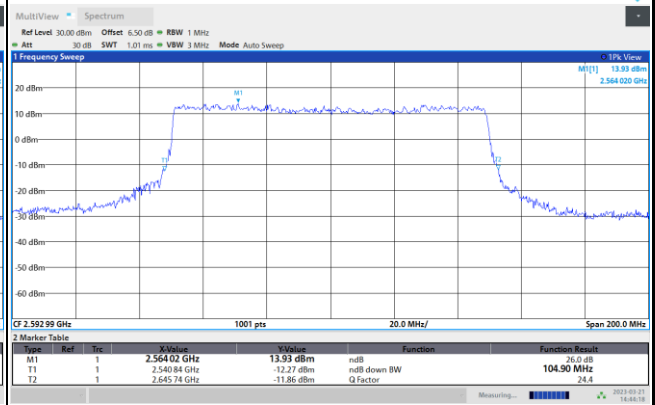

16QAM

64QAM

256QAM

FR1 n41 / 100MHz / CP OFDM / Middle Channel / Full RB

QPSK

16QAM

64QAM

256QAM