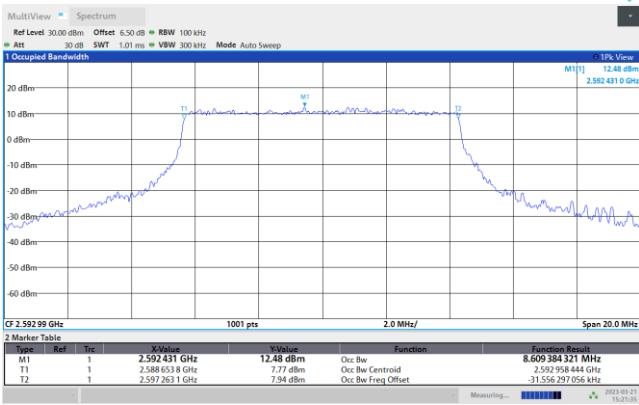

FR1 n41 / 10MHz / CP OFDM / Middle Channel / Full RB

QPSK

16QAM