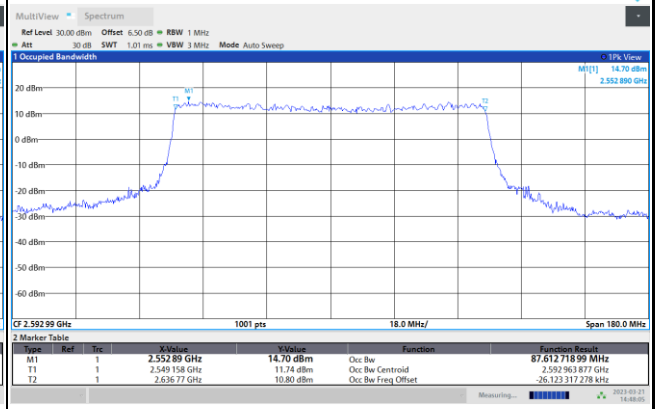

FR1 n41 / 80MHz / CP OFDM / Middle Channel / Full RB

QPSK

16QAM

64QAM

256QAM

FR1 n41 / 90MHz / CP OFDM / Middle Channel / Full RB

QPSK

16QAM