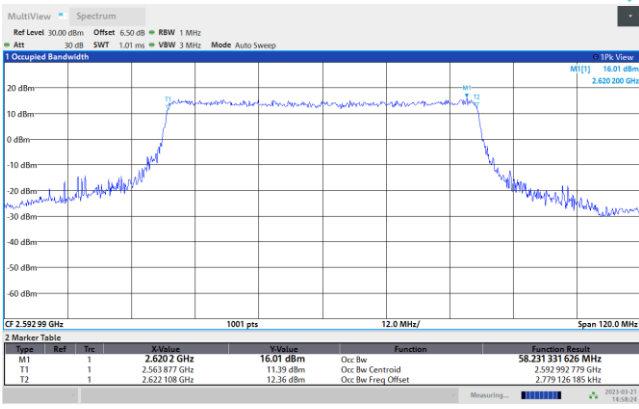

FR1 n41 / 60MHz / CP OFDM / Middle Channel / Full RB

QPSK

16QAM