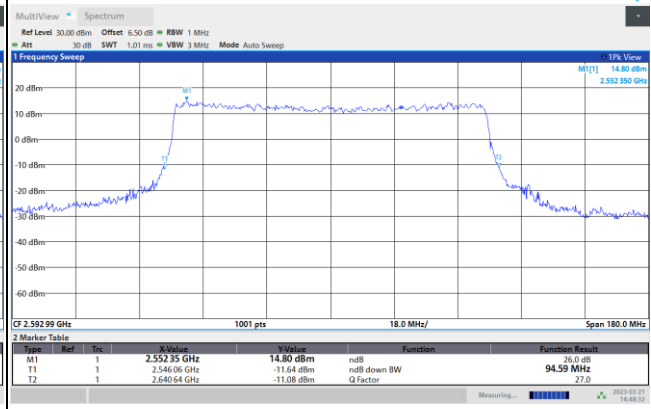

FR1 n41 / 90MHz / CP OFDM / Middle Channel / Full RB

QPSK

16QAM