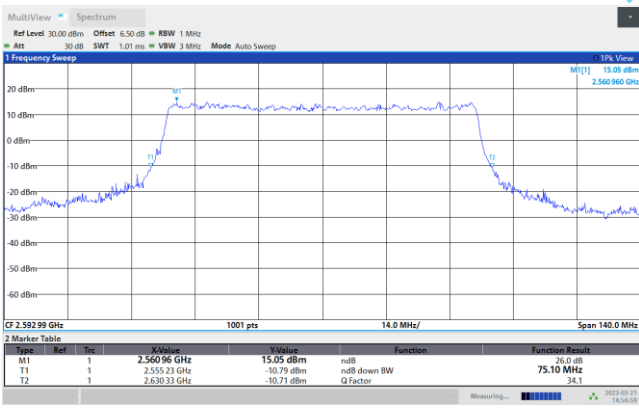

64QAM

256QAM