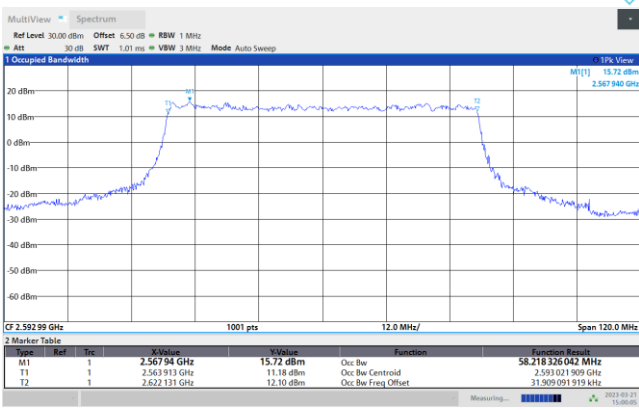

64QAM

256QAM