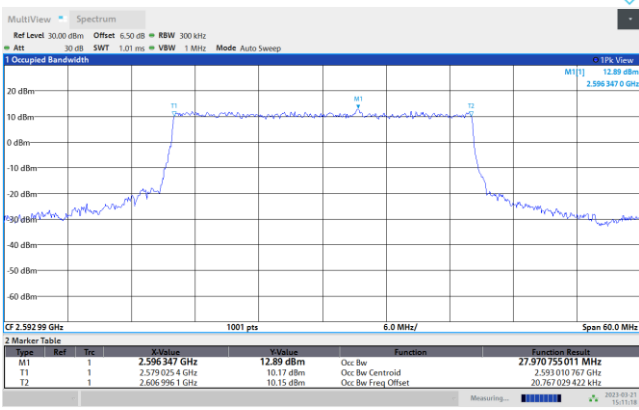

64QAM

256QAM