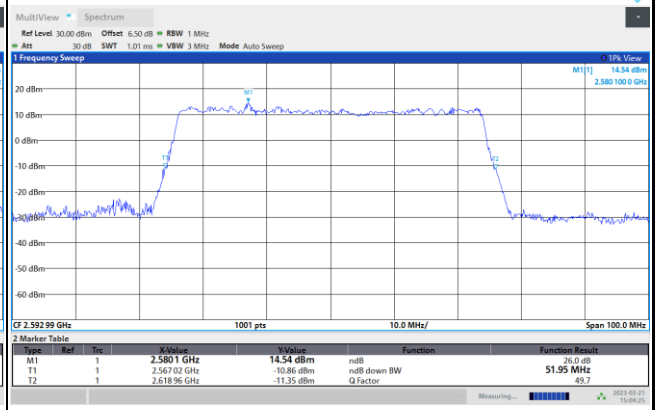

64QAM

256QAM

FR1 n41 / 50MHz / CP OFDM / Middle Channel / Full RB

QPSK

16QAM

64QAM

256QAM

FR1 n41 / 60MHz / CP OFDM / Middle Channel / Full RB