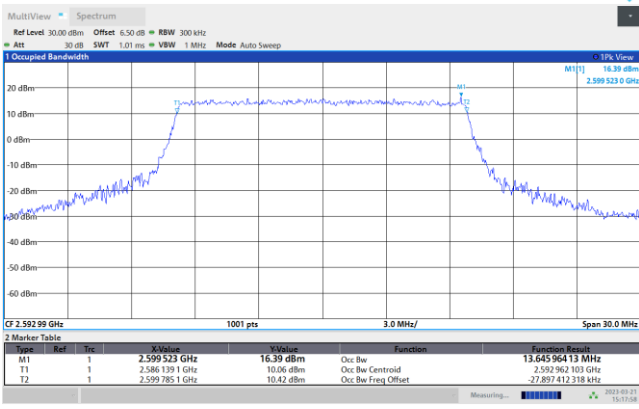

FR1 n41 / 10MHz / CP OFDM / Middle Channel / Full RB

QPSK

16QAM

64QAM

256QAM

FR1 n41 / 15MHz / CP OFDM / Middle Channel / Full RB

QPSK

16QAM