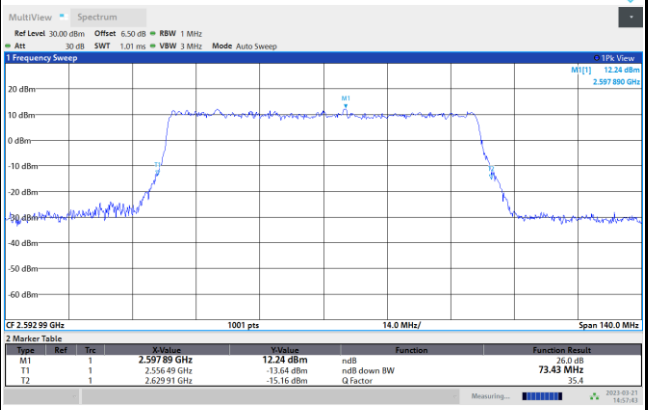

64QAM

256QAM