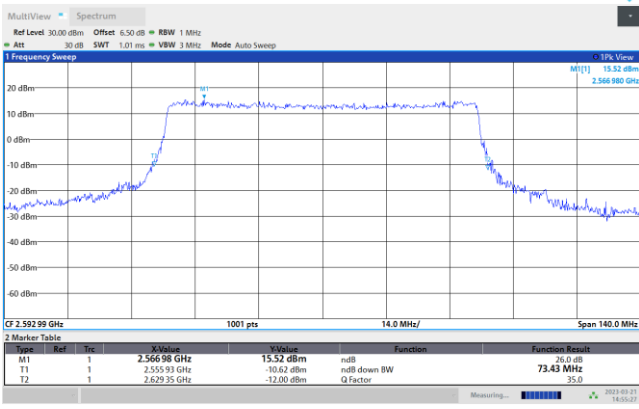

QPSK

16QAM

64QAM

256QAM

FR1 n41 / 70MHz / CP OFDM / Middle Channel / Full RB

QPSK

16QAM

64QAM