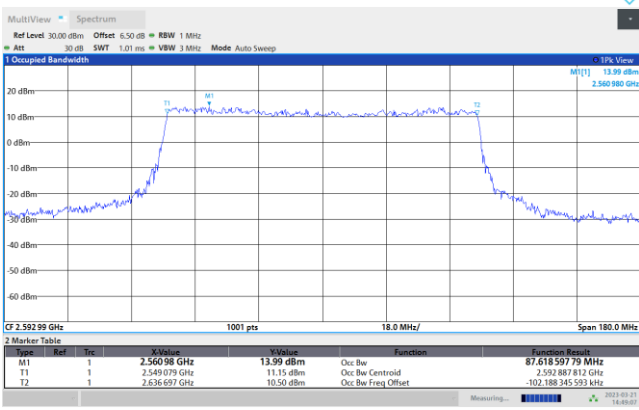

64QAM

256QAM