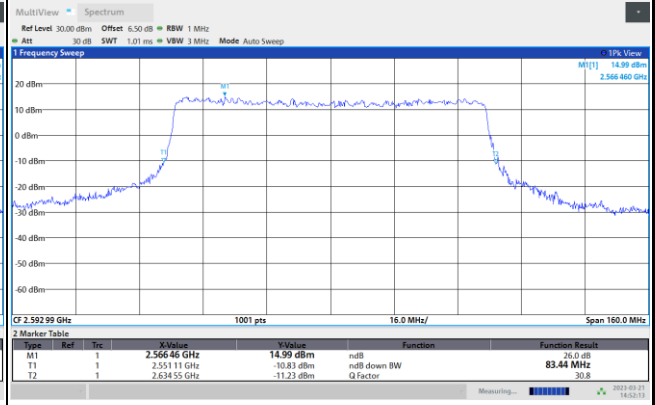

256QAM

FR1 n41 / 80MHz / CP OFDM / Middle Channel / Full RB

QPSK

16QAM

64QAM

256QAM

FR1 n41 / 90MHz / CP OFDM / Middle Channel / Full RB

QPSK