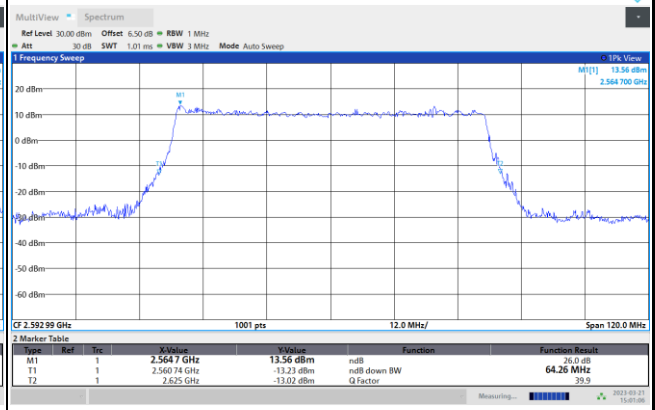

64QAM

256QAM