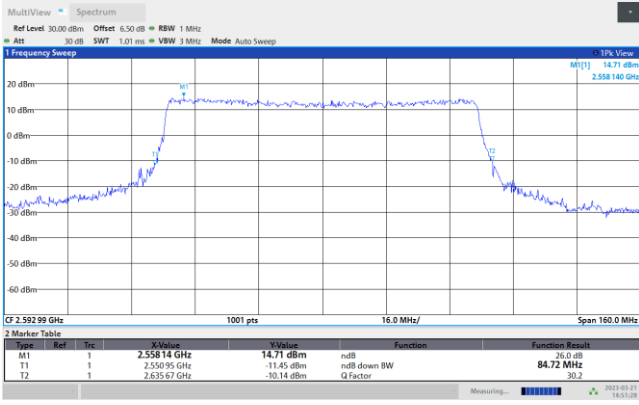

256QAM

FR1 n41 / 80MHz / CP OFDM / Middle Channel / Full RB

QPSK

16QAM

64QAM

256QAM

FR1 n41 / 90MHz / CP OFDM / Middle Channel / Full RB

QPSK