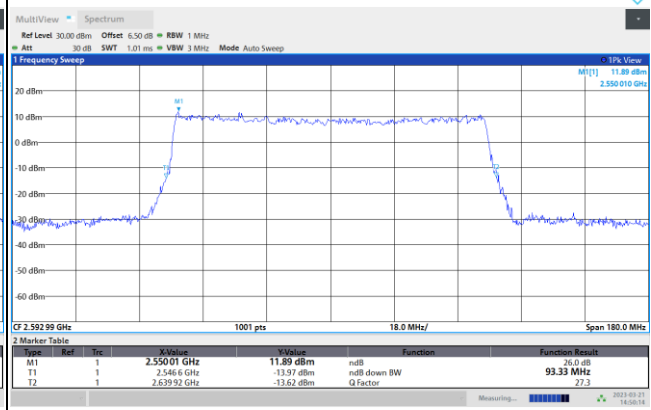

64QAM

256QAM