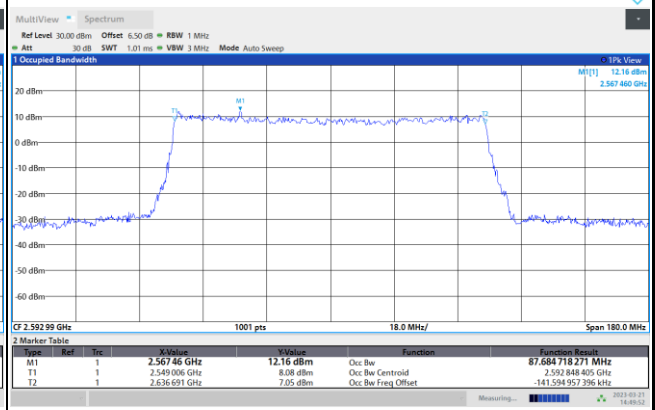

64QAM

256QAM