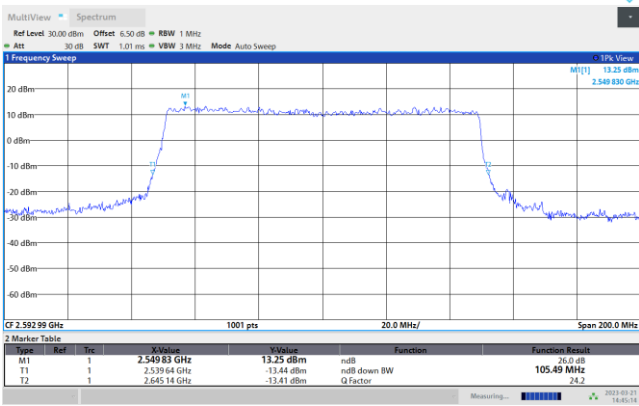

16QAM

64QAM

256QAM

FR1 n41 / 100MHz / CP OFDM / Middle Channel / Full RB

QPSK

16QAM

64QAM

256QAM