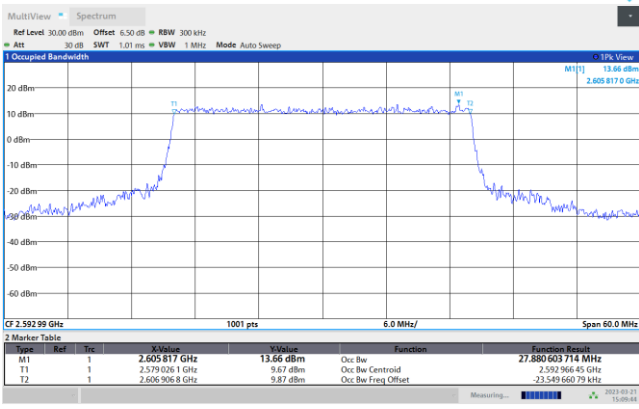

FR1 n41 / 30MHz / CP OFDM / Middle Channel / Full RB

QPSK

16QAM