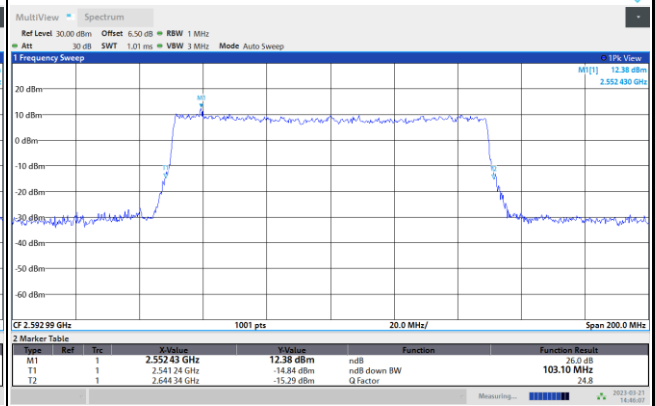

16QAM

64QAM

256QAM

FR1 n41 / 100MHz / CP OFDM / Middle Channel / Full RB

QPSK

16QAM

64QAM

256QAM