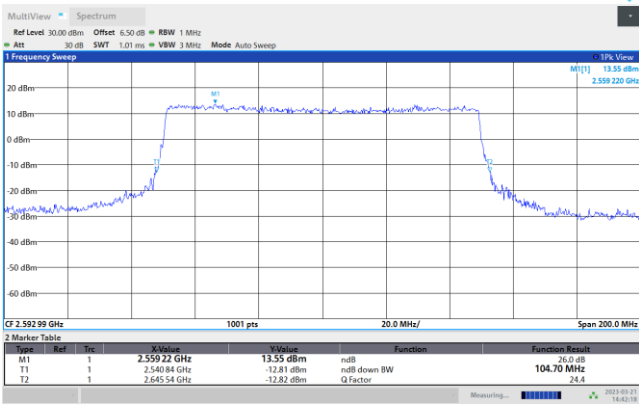

16QAM

64QAM

256QAM

FR1 n41 / 100MHz / CP OFDM / Middle Channel / Full RB

QPSK

16QAM

64QAM

256QAM