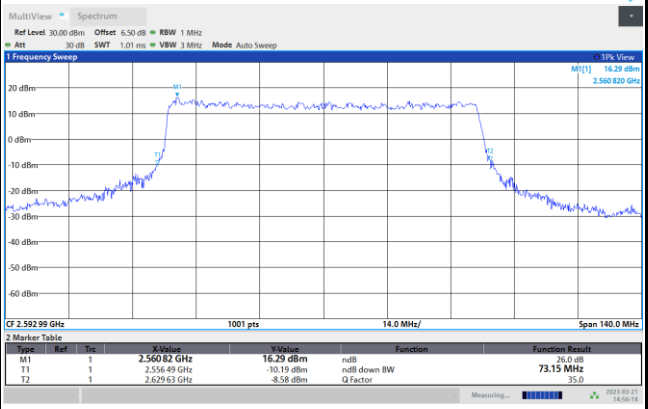

QPSK

16QAM

64QAM

256QAM

FR1 n41 / 70MHz / CP OFDM / Middle Channel / Full RB

QPSK

16QAM

64QAM