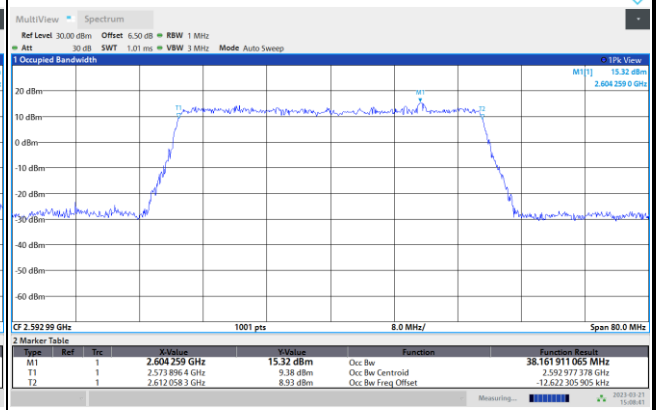

64QAM

256QAM