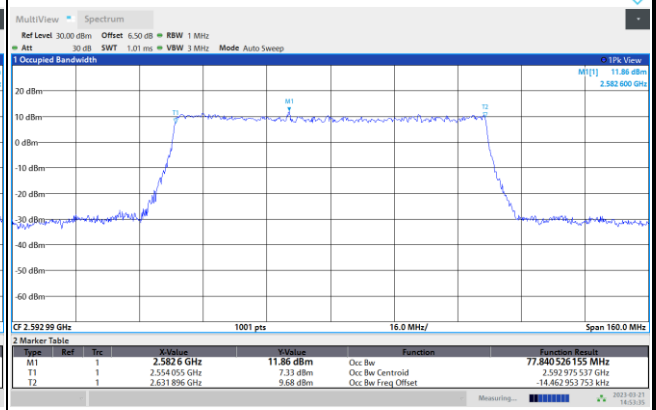

FR1 n41 / 80MHz / CP OFDM / Middle Channel / Full RB

QPSK

16QAM

64QAM

256QAM

FR1 n41 / 90MHz / CP OFDM / Middle Channel / Full RB

QPSK

16QAM