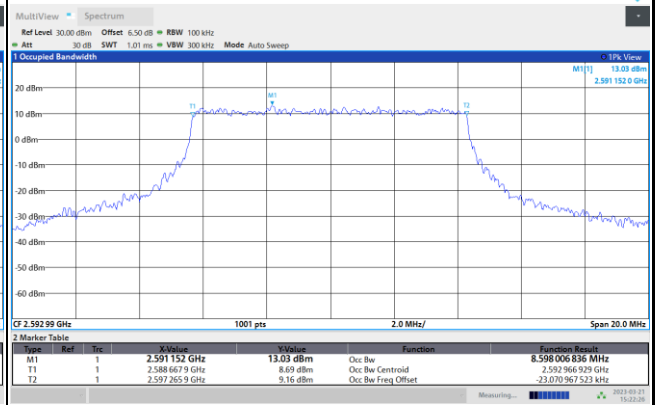

FR1 n41 / 10MHz / CP OFDM / Middle Channel / Full RB

QPSK

16QAM