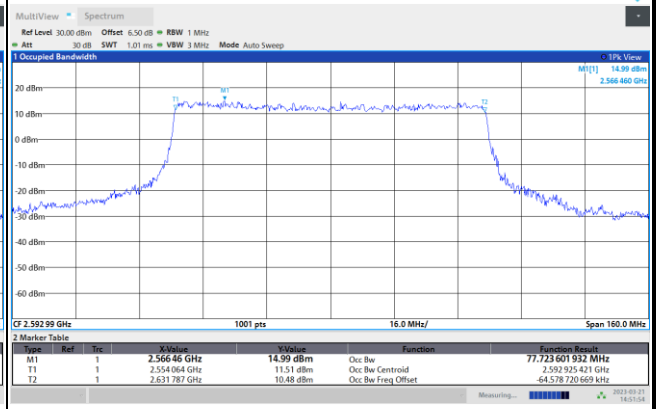

FR1 n41 / 80MHz / CP OFDM / Middle Channel / Full RB

QPSK

16QAM