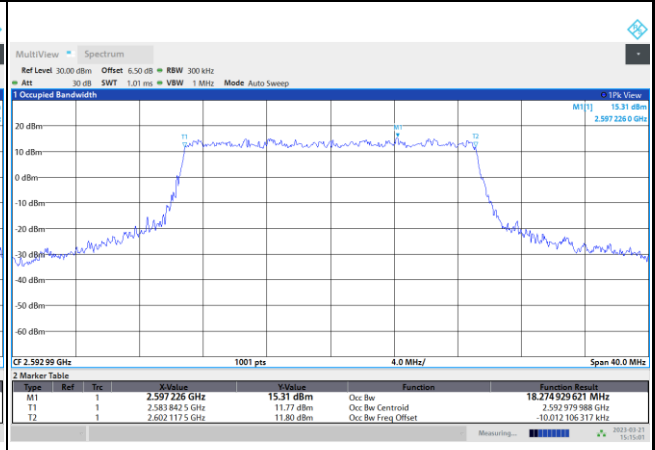

64QAM

256QAM

FR1 n41 / 20MHz / CP OFDM / Middle Channel / Full RB

QPSK

16QAM

64QAM

256QAM

FR1 n41 / 30MHz / CP OFDM / Middle Channel / Full RB