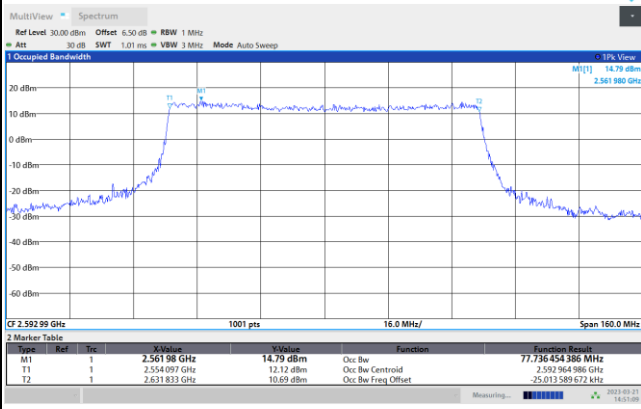

FR1 n41 / 80MHz / CP OFDM / Middle Channel / Full RB

QPSK

16QAM