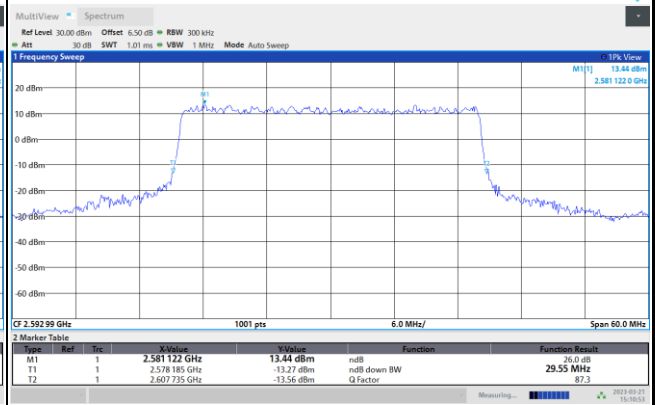

FR1 n41 / 30MHz / CP OFDM / Middle Channel / Full RB

QPSK

16QAM

64QAM

256QAM

FR1 n41 / 40MHz / CP OFDM / Middle Channel / Full RB

QPSK

16QAM