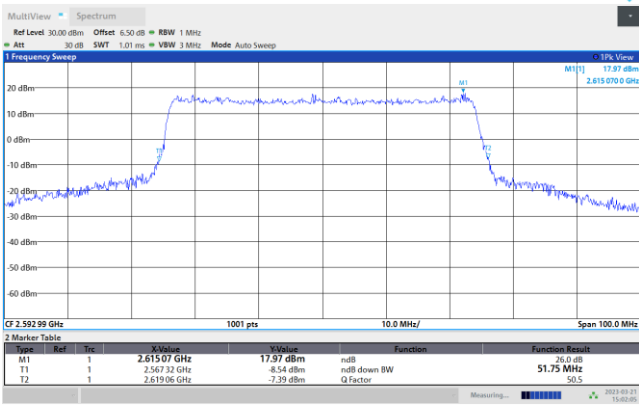

64QAM

256QAM

FR1 n41 / 50MHz / CP OFDM / Middle Channel / Full RB

QPSK

16QAM

64QAM

256QAM

FR1 n41 / 60MHz / CP OFDM / Middle Channel / Full RB