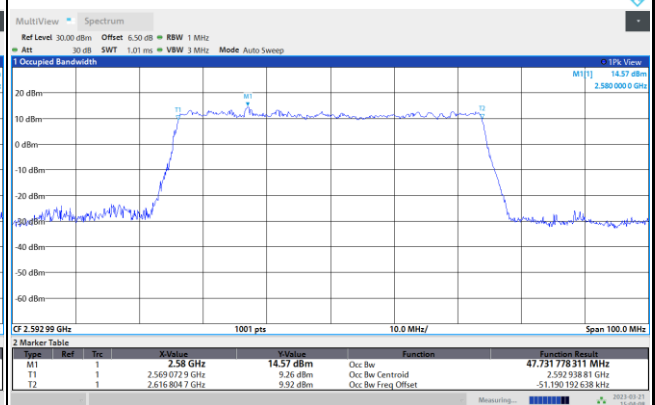

256QAM

FR1 n41 / 50MHz / CP OFDM / Middle Channel / Full RB

QPSK

16QAM

64QAM

256QAM

FR1 n41 / 60MHz / CP OFDM / Middle Channel / Full RB

QPSK