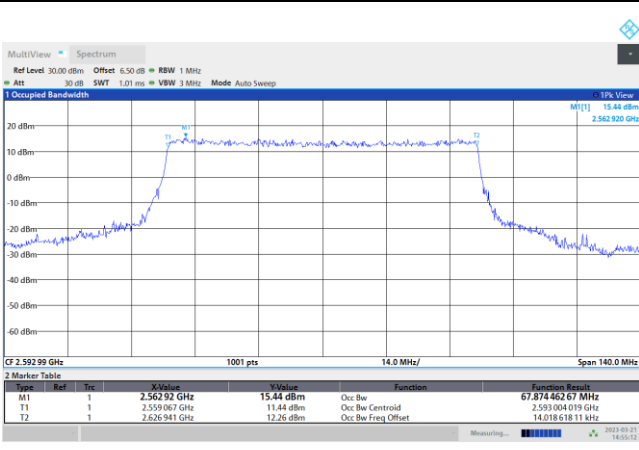

16QAM

64QAM

256QAM

FR1 n41 / 70MHz / CP OFDM / Middle Channel / Full RB

QPSK

16QAM

64QAM

256QAM