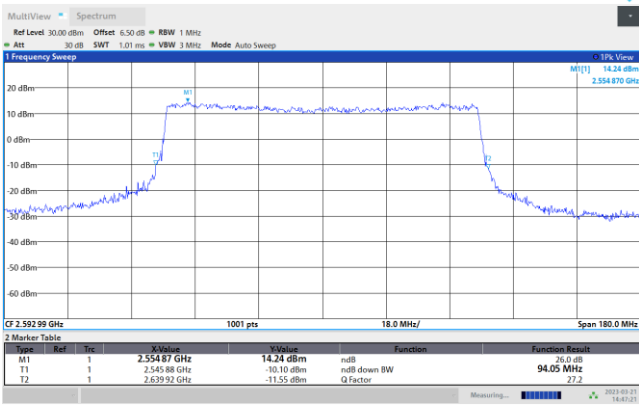

FR1 n41 / 90MHz / CP OFDM / Middle Channel / Full RB

QPSK

16QAM