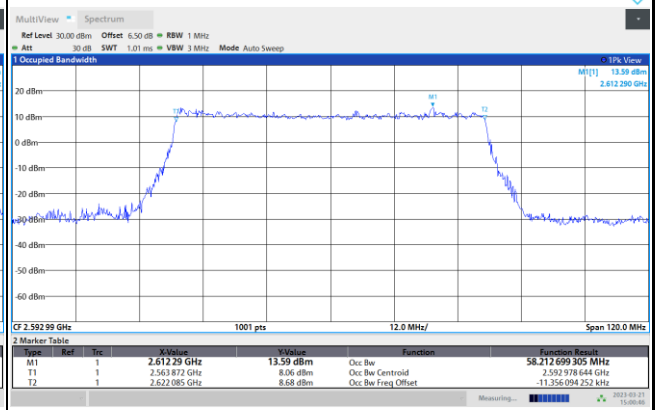

64QAM

256QAM