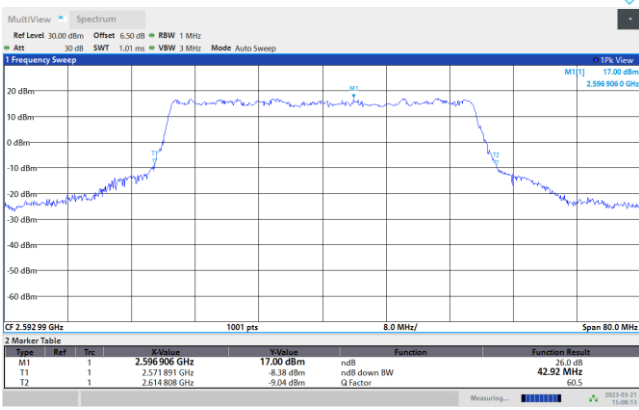

64QAM

256QAM