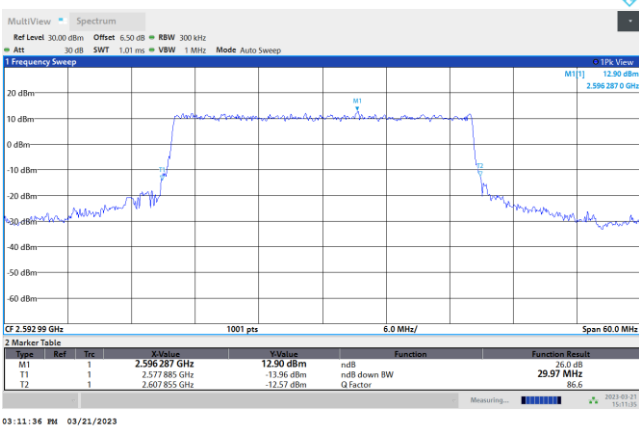

FR1 n41 / 30MHz / CP OFDM / Middle Channel / Full RB

QPSK

16QAM

64QAM

256QAM

FR1 n41 / 40MHz / CP OFDM / Middle Channel / Full RB

QPSK

16QAM