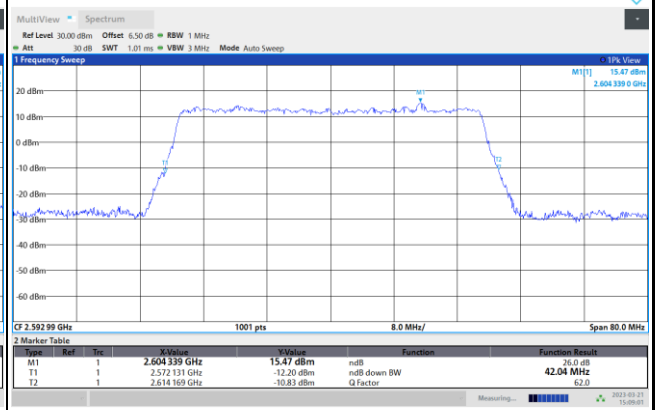

64QAM

256QAM