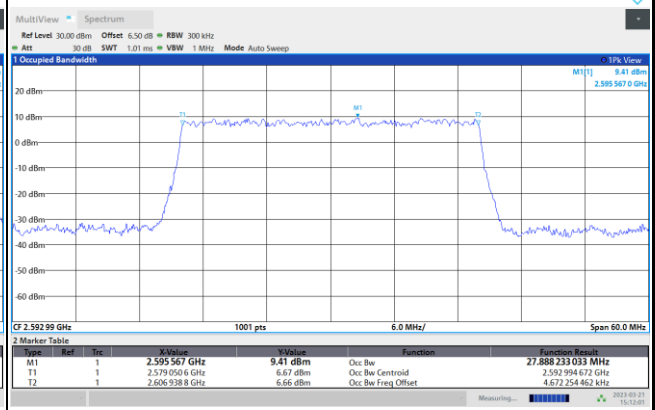

64QAM

256QAM