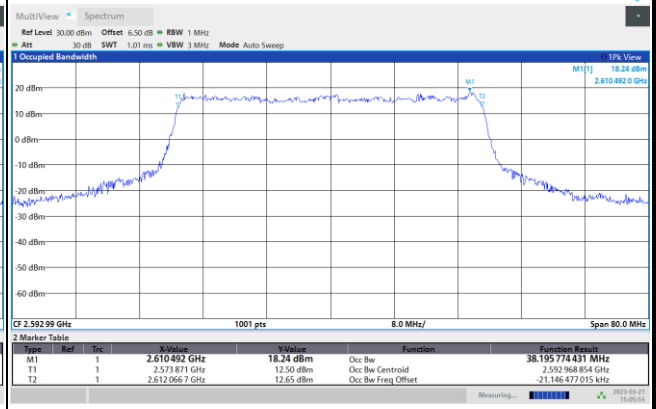

QPSK

16QAM

64QAM

256QAM

FR1 n41 / 40MHz / CP OFDM / Middle Channel / Full RB

QPSK

16QAM

64QAM