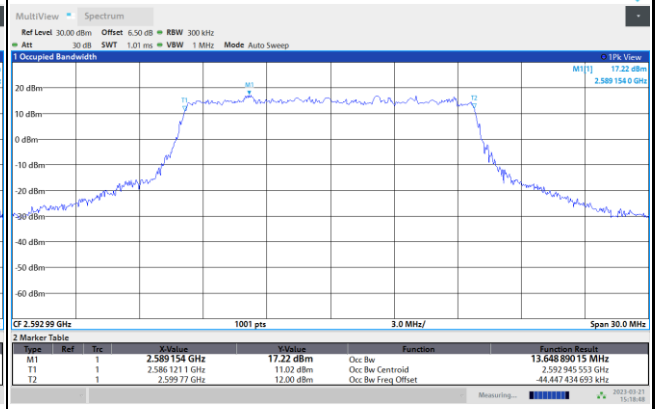

FR1 n41 / 10MHz / CP OFDM / Middle Channel / Full RB

QPSK

16QAM

64QAM

256QAM

FR1 n41 / 15MHz / CP OFDM / Middle Channel / Full RB

QPSK

16QAM