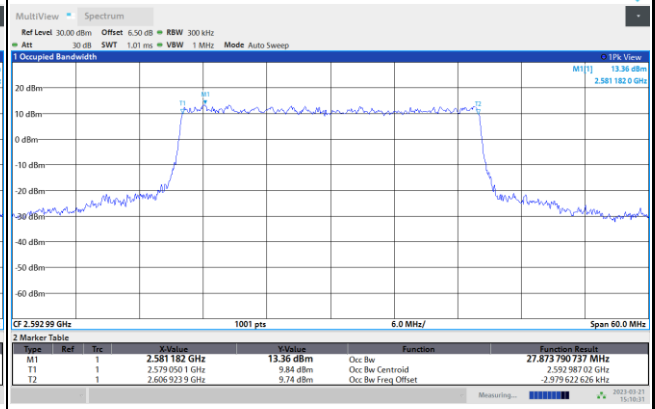

FR1 n41 / 30MHz / CP OFDM / Middle Channel / Full RB

QPSK

16QAM