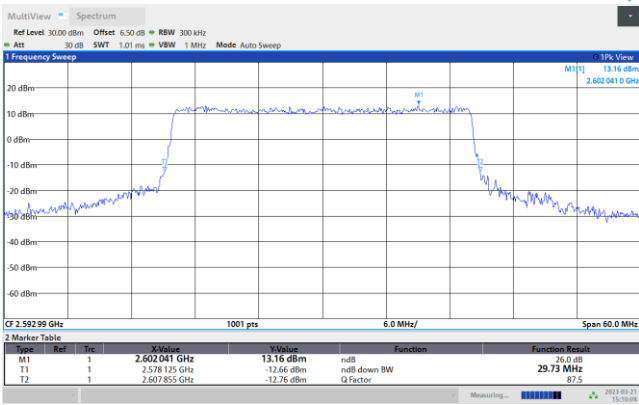

FR1 n41 / 30MHz / CP OFDM / Middle Channel / Full RB

QPSK

16QAM

64QAM

256QAM

FR1 n41 / 40MHz / CP OFDM / Middle Channel / Full RB

QPSK

16QAM