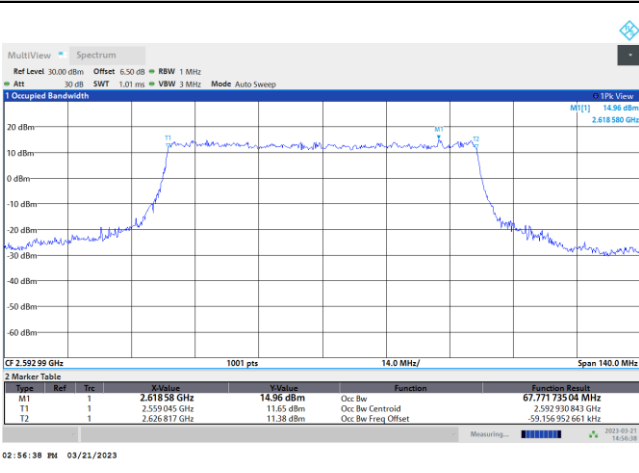

16QAM

64QAM

256QAM

FR1 n41 / 70MHz / CP OFDM / Middle Channel / Full RB

QPSK

16QAM

64QAM

256QAM