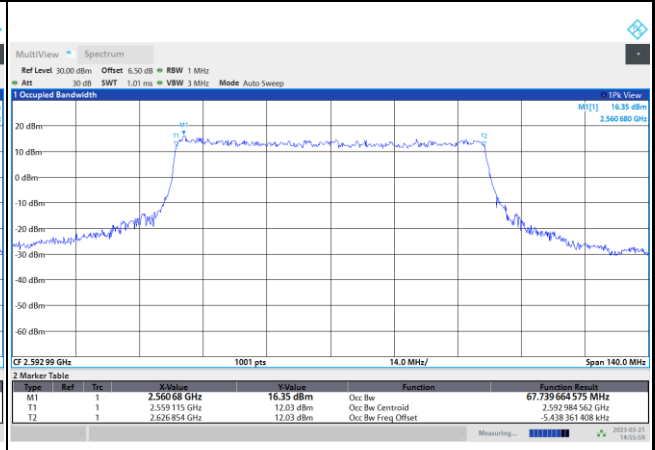

16QAM

64QAM

256QAM

FR1 n41 / 70MHz / CP OFDM / Middle Channel / Full RB

QPSK

16QAM

64QAM

256QAM