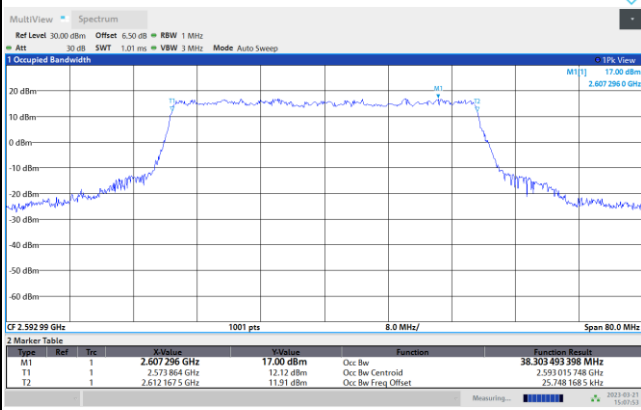

64QAM

256QAM