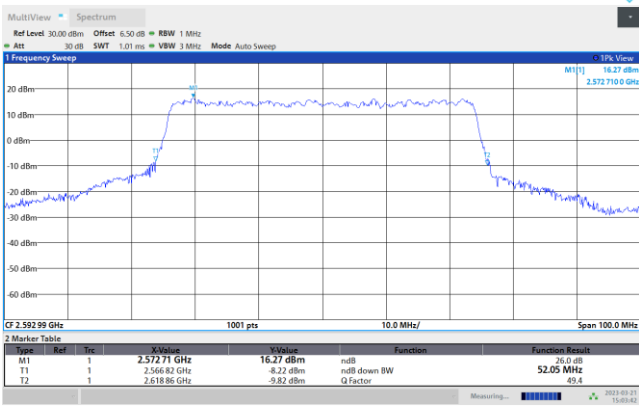

64QAM

256QAM

FR1 n41 / 50MHz / CP OFDM / Middle Channel / Full RB

QPSK

16QAM

64QAM

256QAM

FR1 n41 / 60MHz / CP OFDM / Middle Channel / Full RB