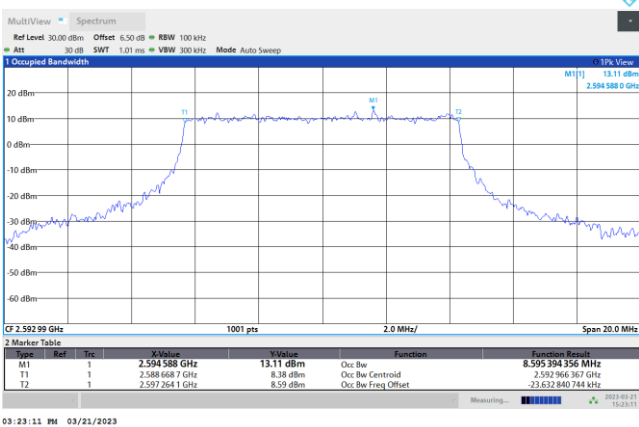

FR1 n41 / 10MHz / CP OFDM / Middle Channel / Full RB

QPSK

16QAM

64QAM

256QAM

FR1 n41 / 15MHz / CP OFDM / Middle Channel / Full RB

QPSK

16QAM