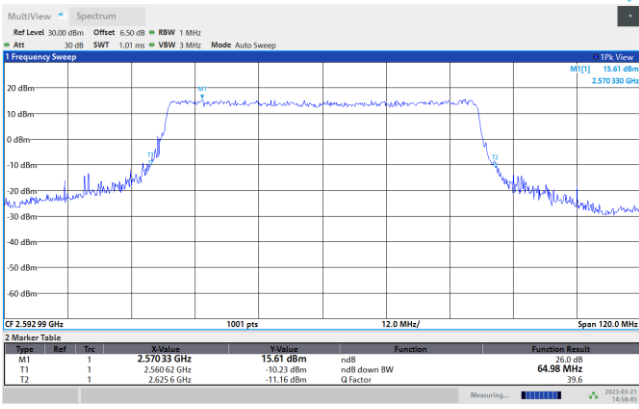

FR1 n41 / 60MHz / CP OFDM / Middle Channel / Full RB

QPSK

16QAM