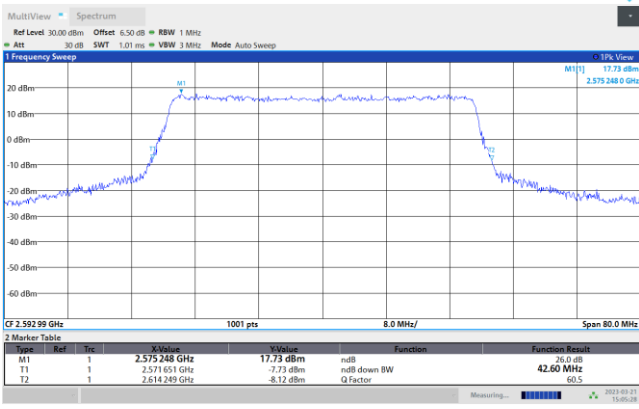

FR1 n41 / 30MHz / CP OFDM / Middle Channel / Full RB

QPSK

16QAM

64QAM

256QAM

FR1 n41 / 40MHz / CP OFDM / Middle Channel / Full RB

QPSK

16QAM