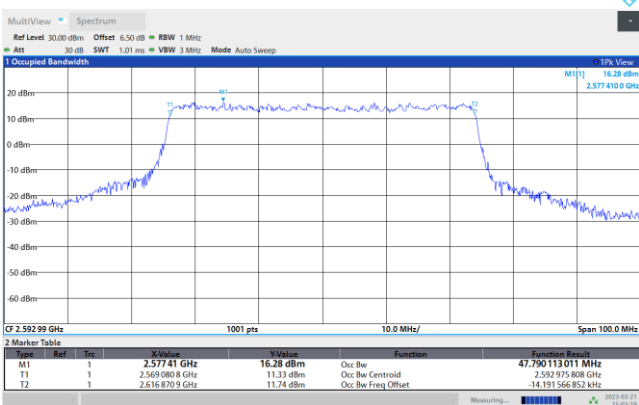

256QAM

FR1 n41 / 50MHz / CP OFDM / Middle Channel / Full RB

QPSK

16QAM

64QAM

256QAM

FR1 n41 / 60MHz / CP OFDM / Middle Channel / Full RB

QPSK