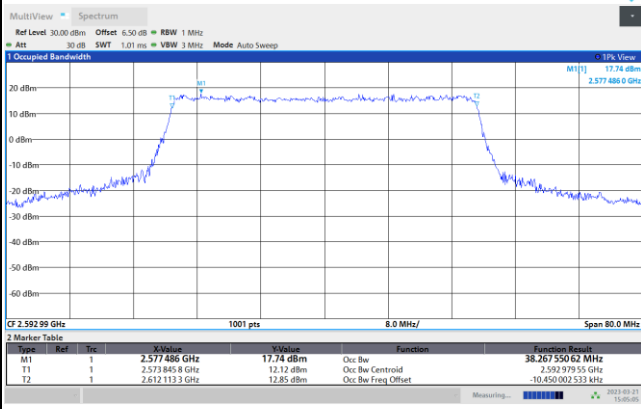

QPSK

16QAM

64QAM

256QAM

FR1 n41 / 40MHz / CP OFDM / Middle Channel / Full RB

QPSK

16QAM

64QAM