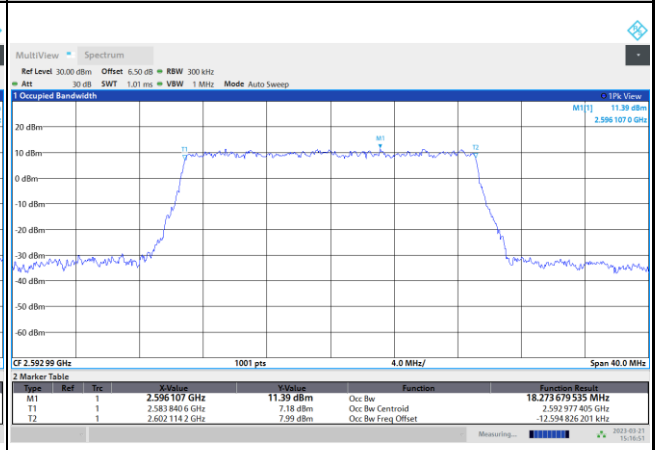

64QAM

256QAM

FR1 n41 / 20MHz / CP OFDM / Middle Channel / Full RB

QPSK

16QAM

64QAM

256QAM

FR1 n41 / 30MHz / CP OFDM / Middle Channel / Full RB