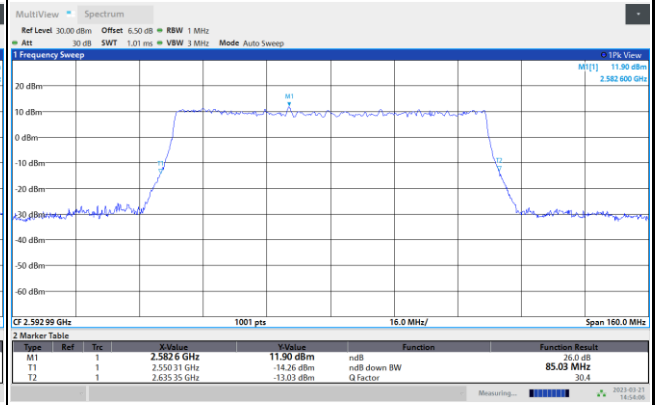

256QAM

FR1 n41 / 80MHz / CP OFDM / Middle Channel / Full RB

QPSK

16QAM

64QAM

256QAM

FR1 n41 / 90MHz / CP OFDM / Middle Channel / Full RB

QPSK