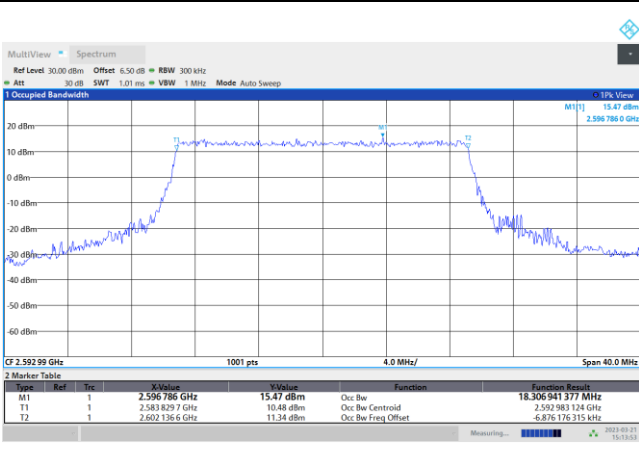

64QAM

256QAM

FR1 n41 / 20MHz / CP OFDM / Middle Channel / Full RB

QPSK

16QAM

64QAM

256QAM

FR1 n41 / 30MHz / CP OFDM / Middle Channel / Full RB