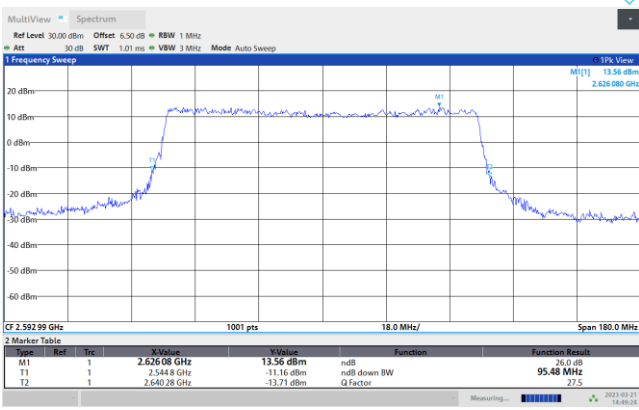

64QAM

256QAM