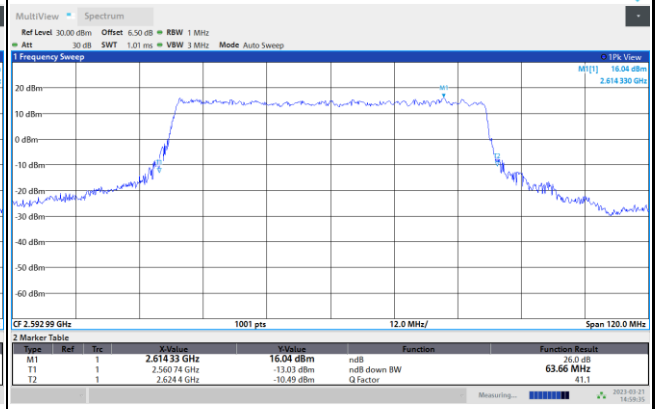

FR1 n41 / 60MHz / CP OFDM / Middle Channel / Full RB

QPSK

16QAM