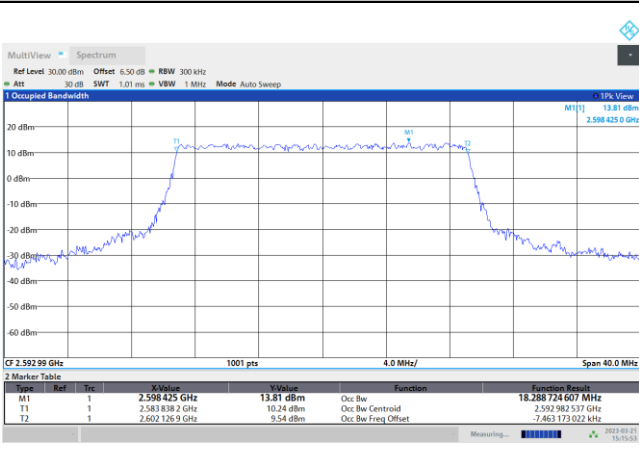

64QAM

256QAM

FR1 n41 / 20MHz / CP OFDM / Middle Channel / Full RB

QPSK

16QAM

64QAM

256QAM

FR1 n41 / 30MHz / CP OFDM / Middle Channel / Full RB