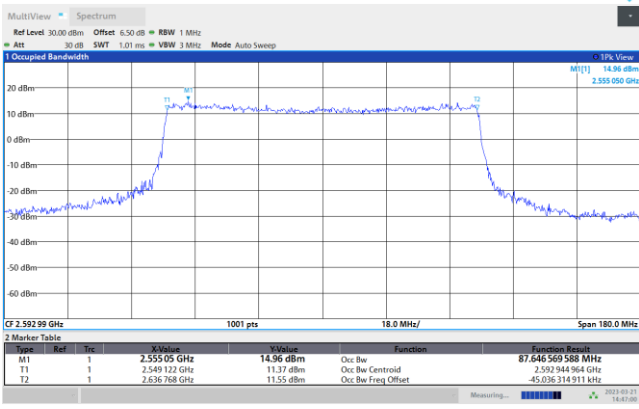

FR1 n41 / 80MHz / CP OFDM / Middle Channel / Full RB

QPSK

16QAM

64QAM

256QAM

FR1 n41 / 90MHz / CP OFDM / Middle Channel / Full RB

QPSK

16QAM