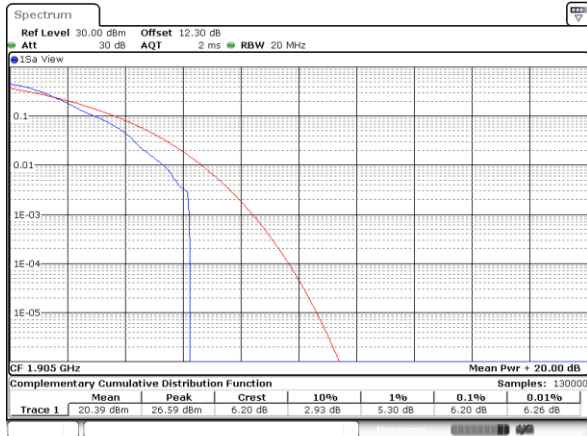

Lowest Channel / Full RB

Date: 29 MAY 2020 16:23:08

Middle Channel / 1RB

Date: 29 MAY 2020 16:23:19

Middle Channel / Full RB

Date: 29 MAY 2020 16:23:30

Highest Channel / 1RB

Date: 29 MAY 2020 16:23:48

Highest Channel / Full RB

Date: 29 MAY 2020 16:23:59

**26dB Bandwidth**

Mode	LTE Band 25 : 26dB BW(MHz)											
BW	1.4MHz		3MHz		5MHz		10MHz		15MHz		20MHz	
Mod.	QPSK	16QAM	QPSK	16QAM	QPSK	16QAM	QPSK	16QAM	QPSK	16QAM	QPSK	16QAM
Lowest CH	1.22	1.21	3.07	2.97	4.94	4.89	9.67	9.77	14.63	14.63	19.10	19.10
Middle CH	1.22	1.22	3.00	3.02	4.94	4.89	9.65	9.83	14.33	14.45	19.14	18.66
Highest CH	1.22	1.24	3.07	3.00	4.94	4.90	9.83	9.73	14.39	14.24	19.02	18.82
Mode	LTE Band 25 : 26dB BW(MHz)											
BW	1.4MHz		3MHz		5MHz		10MHz		15MHz		20MHz	
Mod.	64QAM		64QAM		64QAM		64QAM		64QAM		64QAM	
Lowest CH	1.23	-	3.03	-	4.96	-	9.65	-	14.51	-	19.06	-
Middle CH	1.24	-	3.02	-	4.90	-	9.83	-	14.48	-	19.02	-
Highest CH	1.23	-	3.02	-	4.92	-	9.93	-	14.78	-	18.70	-