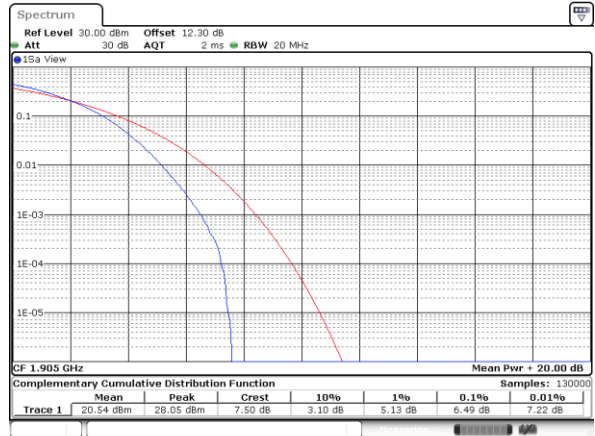

Lowest Channel / Full RB

Date: 29 MAY 2020 16:23:08

Middle Channel / 1RB

Date: 29 MAY 2020 16:23:19

Middle Channel / Full RB

Date: 29 MAY 2020 16:23:30

Highest Channel / 1RB

Date: 29 MAY 2020 16:23:48

Highest Channel / Full RB

Date: 29 MAY 2020 16:23:59

**26dB Bandwidth**

Mode	LTE Band 25 : 26dB BW(MHz)											
BW	1.4MHz		3MHz		5MHz		10MHz		15MHz		20MHz	
Mod.	QPSK	16QAM	QPSK	16QAM	QPSK	16QAM	QPSK	16QAM	QPSK	16QAM	QPSK	16QAM
Lowest CH	1.22	1.21	3.07	2.97	4.94	4.89	9.67	9.77	14.63	14.63	19.10	19.10
Middle CH	1.22	1.22	3.00	3.02	4.94	4.89	9.65	9.83	14.33	14.45	19.14	18.66
Highest CH	1.22	1.24	3.07	3.00	4.94	4.90	9.83	9.73	14.39	14.24	19.02	18.82
Mode	LTE Band 25 : 26dB BW(MHz)											
BW	1.4MHz		3MHz		5MHz		10MHz		15MHz		20MHz	
Mod.	64QAM		64QAM		64QAM		64QAM		64QAM		64QAM	
Lowest CH	1.23	-	3.03	-	4.96	-	9.65	-	14.51	-	19.06	-
Middle CH	1.24	-	3.02	-	4.90	-	9.83	-	14.48	-	19.02	-
Highest CH	1.23	-	3.02	-	4.92	-	9.93	-	14.78	-	18.70	-