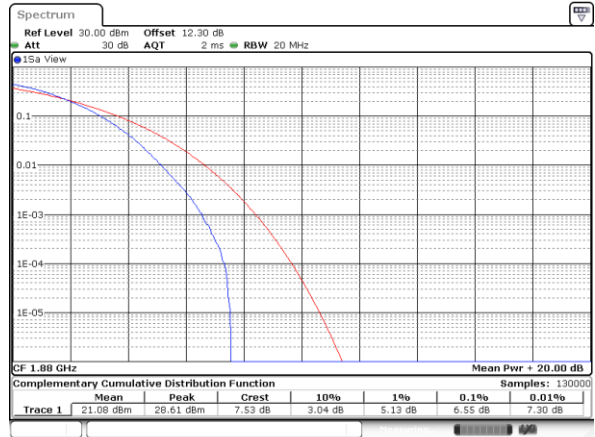

Lowest Channel / Full RB

Date: 29 MAY 2020 16:23:08

Middle Channel / 1RB

Date: 29 MAY 2020 16:23:19

Middle Channel / Full RB

Date: 29 MAY 2020 16:23:30

Highest Channel / 1RB

Date: 29 MAY 2020 16:23:48

Highest Channel / Full RB

Date: 29 MAY 2020 16:23:59

**26dB Bandwidth**

Mode	LTE Band 25 : 26dB BW(MHz)											
BW	1.4MHz		3MHz		5MHz		10MHz		15MHz		20MHz	
Mod.	QPSK	16QAM	QPSK	16QAM	QPSK	16QAM	QPSK	16QAM	QPSK	16QAM	QPSK	16QAM
Lowest CH	1.22	1.21	3.07	2.97	4.94	4.89	9.67	9.77	14.63	14.63	19.10	19.10
Middle CH	1.22	1.22	3.00	3.02	4.94	4.89	9.65	9.83	14.33	14.45	19.14	18.66
Highest CH	1.22	1.24	3.07	3.00	4.94	4.90	9.83	9.73	14.39	14.24	19.02	18.82
Mode	LTE Band 25 : 26dB BW(MHz)											
BW	1.4MHz		3MHz		5MHz		10MHz		15MHz		20MHz	
Mod.	64QAM		64QAM		64QAM		64QAM		64QAM		64QAM	
Lowest CH	1.23	-	3.03	-	4.96	-	9.65	-	14.51	-	19.06	-
Middle CH	1.24	-	3.02	-	4.90	-	9.83	-	14.48	-	19.02	-
Highest CH	1.23	-	3.02	-	4.92	-	9.93	-	14.78	-	18.70	-