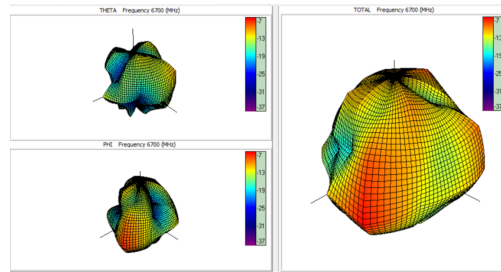

### Ant4 Freq. 6700 MHz: