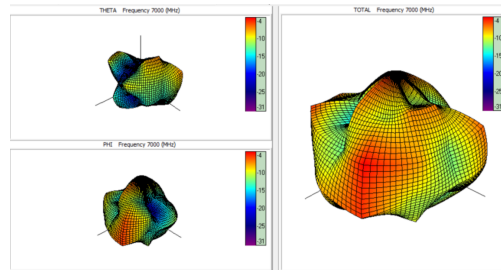

Ant4 Freq. 7000 MHz: