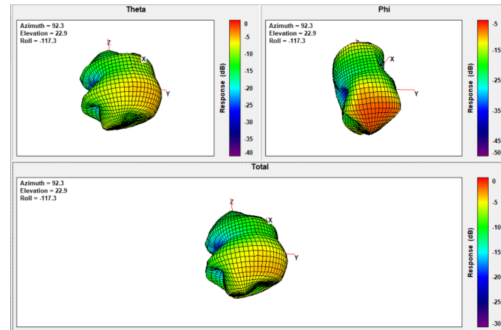

Ant3 Freq. 2437 MHz: