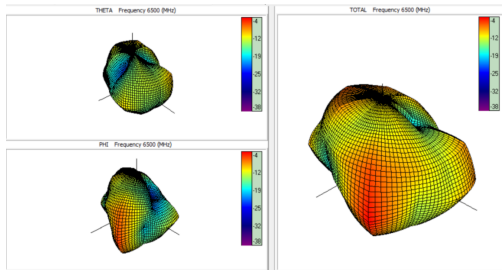

Ant4 Freq. 6475 MHz: