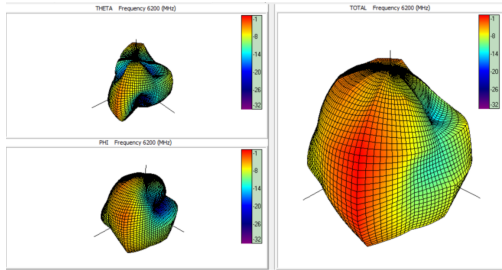

### Ant4 Freq. 6700 MHz: