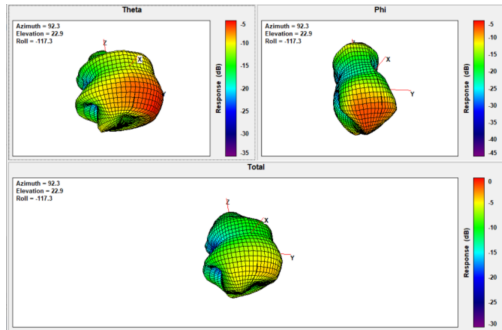

Ant3:

Ant3 Freq. 2402 MHz: