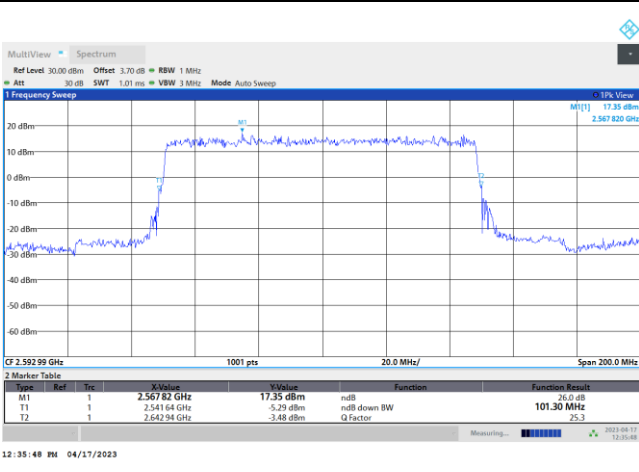

FR1 n41 / 100MHz / DFT-S OFDM / Middle Channel / Full RB

PI/2 BPSK