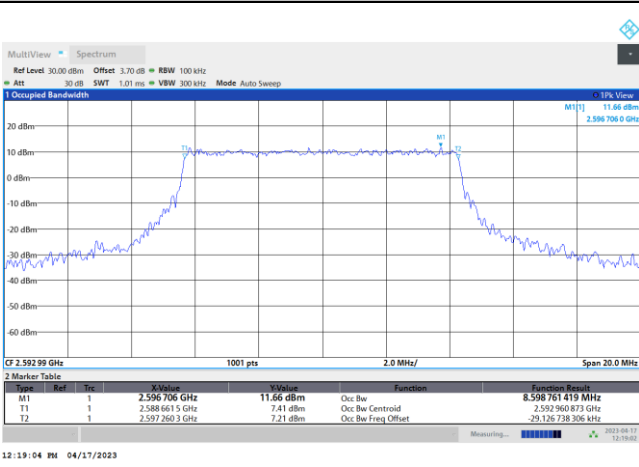

FR1 n41 / 10MHz / CP OFDM / Middle Channel / Full RB

QPSK