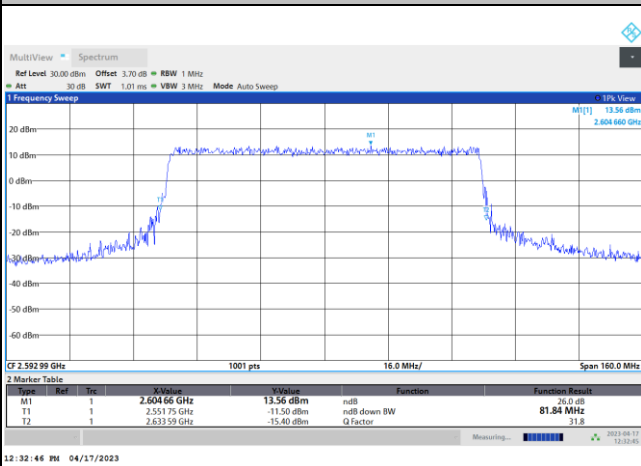

16QAM

64QAM

256QAM

FR1 n41 / 80MHz / DFT-S OFDM / Middle Channel / Full RB

PI/2 BPSK

FR1 n41 / 80MHz / CP OFDM / Middle Channel / Full RB

QPSK

16QAM