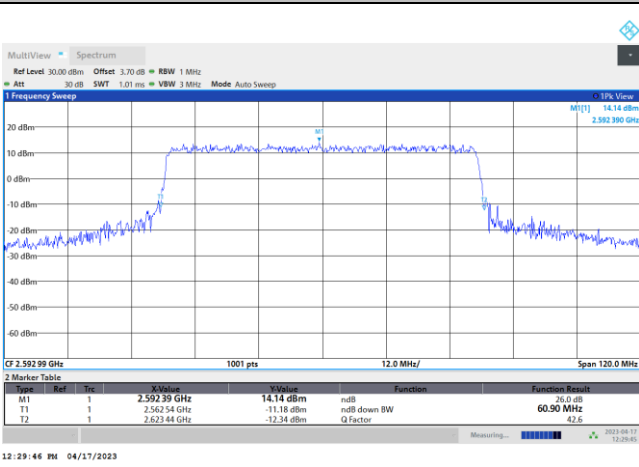

FR1 n41 / 60MHz / DFT-S OFDM / Middle Channel / Full RB

PI/2 BPSK

FR1 n41 / 60MHz / CP OFDM / Middle Channel / Full RB

QPSK

16QAM

64QAM

256QAM