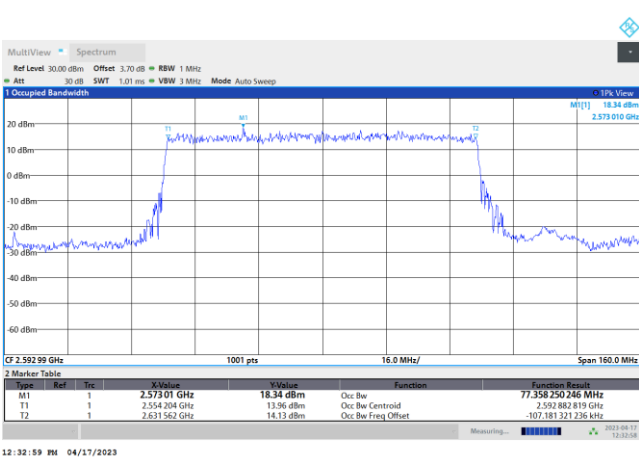

FR1 n41 / 80MHz / DFT-S OFDM / Middle Channel / Full RB

PI/2 BPSK