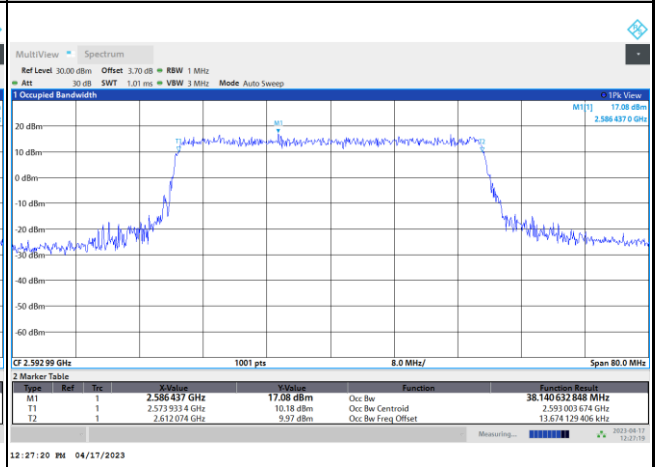

FR1 n41 / 40MHz / DFT-S OFDM / Middle Channel / Full RB

PI/2 BPSK

FR1 n41 / 40MHz / CP OFDM / Middle Channel / Full RB

QPSK

16QAM

64QAM

256QAM