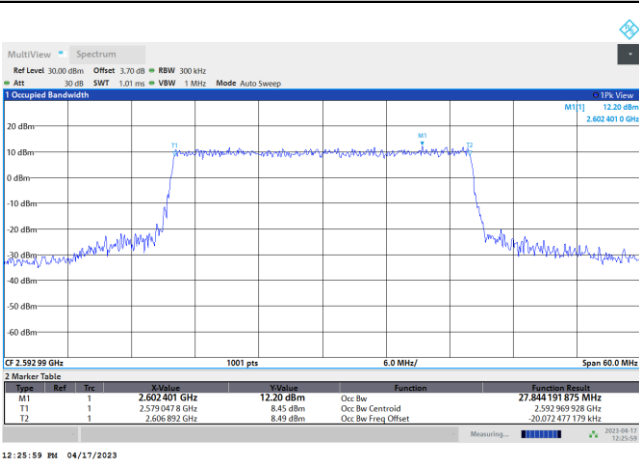

FR1 n41 / 30MHz / CP OFDM / Middle Channel / Full RB

QPSK