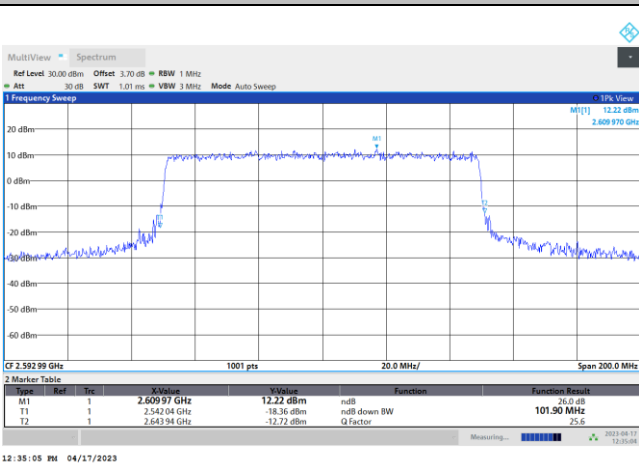

256QAM

FR1 n41 / 100MHz / DFT-S OFDM / Middle Channel / Full RB

PI/2 BPSK

FR1 n41 / 100MHz / CP OFDM / Middle Channel / Full RB

QPSK

16QAM

64QAM

256QAM