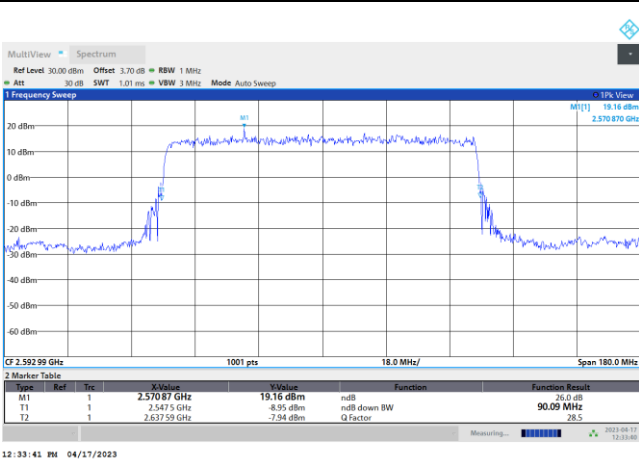

64QAM

256QAM

FR1 n41 / 90MHz / DFT-S OFDM / Middle Channel / Full RB

PI/2 BPSK

FR1 n41 / 90MHz / CP OFDM / Middle Channel / Full RB

QPSK

16QAM

64QAM