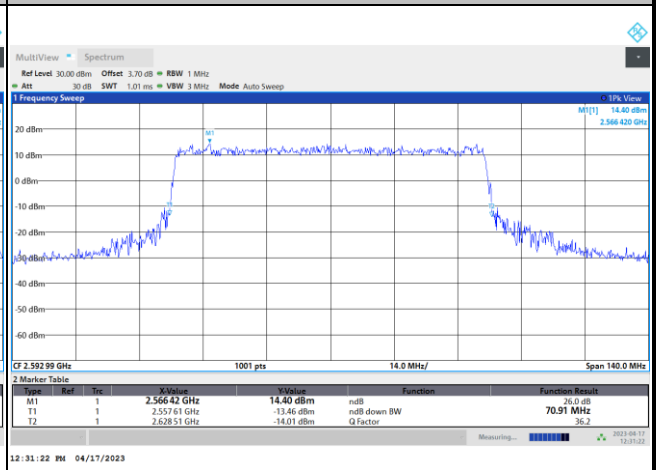

FR1 n41 / 70MHz / DFT-S OFDM / Middle Channel / Full RB

PI/2 BPSK

FR1 n41 / 70MHz / CP OFDM / Middle Channel / Full RB

QPSK

16QAM

64QAM

256QAM