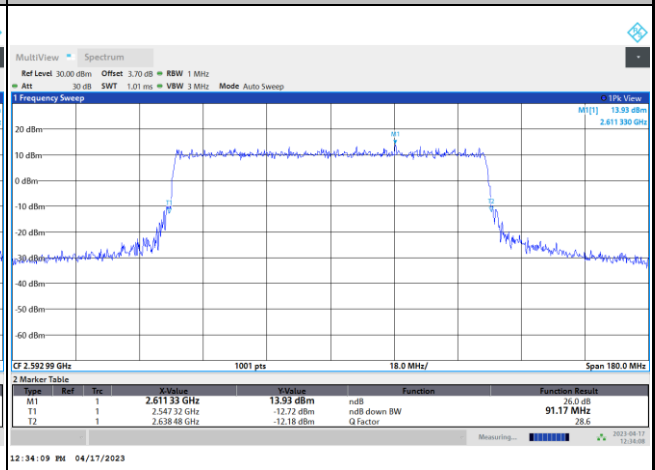

64QAM

256QAM

FR1 n41 / 90MHz / DFT-S OFDM / Middle Channel / Full RB

PI/2 BPSK

FR1 n41 / 90MHz / CP OFDM / Middle Channel / Full RB

QPSK

16QAM

64QAM