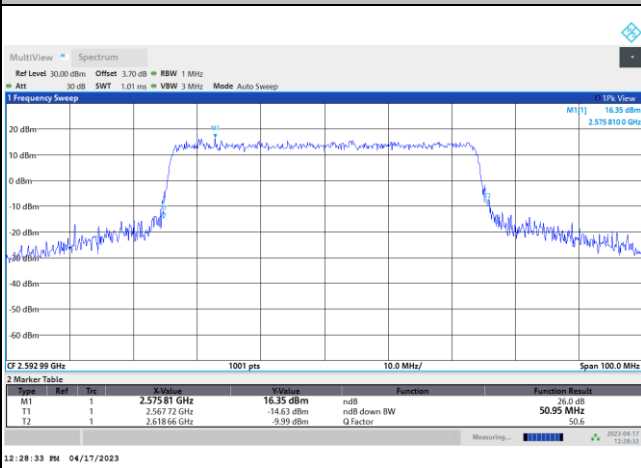

FR1 n41 / 50MHz / CP OFDM / Middle Channel / Full RB

QPSK