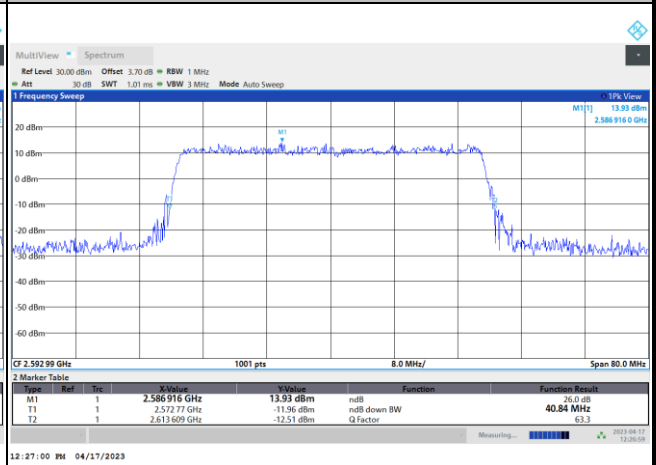

PI/2 BPSK

FR1 n41 / 40MHz / CP OFDM / Middle Channel / Full RB

QPSK

16QAM

64QAM

256QAM

FR1 n41 / 50MHz / DFT-S OFDM / Middle Channel / Full RB

PI/2 BPSK