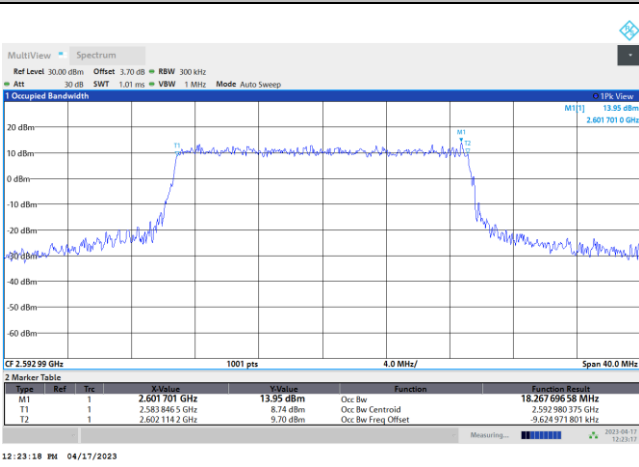

FR1 n41 / 20MHz / CP OFDM / Middle Channel / Full RB

QPSK

16QAM

64QAM

256QAM

FR1 n41 / 30MHz / DFT-S OFDM / Middle Channel / Full RB

PI/2 BPSK

FR1 n41 / 30MHz / CP OFDM / Middle Channel / Full RB