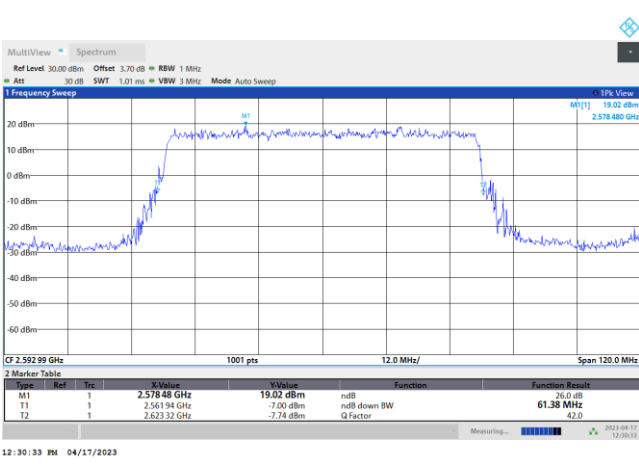

FR1 n41 / 50MHz / CP OFDM / Middle Channel / Full RB

QPSK

16QAM

64QAM

256QAM

FR1 n41 / 60MHz / DFT-S OFDM / Middle Channel / Full RB

PI/2 BPSK

FR1 n41 / 60MHz / CP OFDM / Middle Channel / Full RB