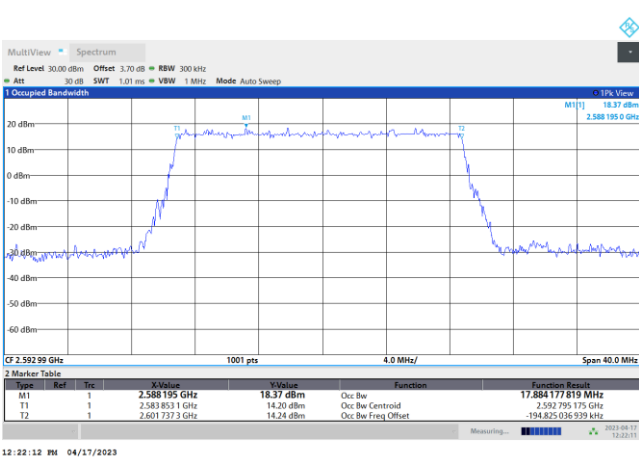

PI/2 BPSK

FR1 n41 / 15MHz / CP OFDM / Middle Channel / Full RB

QPSK

16QAM

64QAM

256QAM

FR1 n41 / 20MHz / DFT-S OFDM / Middle Channel / Full RB

PI/2 BPSK