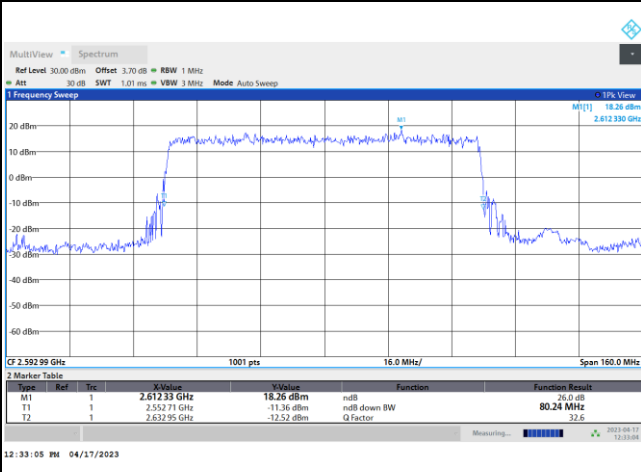

16QAM

64QAM

256QAM

FR1 n41 / 80MHz / DFT-S OFDM / Middle Channel / Full RB

PI/2 BPSK

FR1 n41 / 80MHz / CP OFDM / Middle Channel / Full RB

QPSK

16QAM