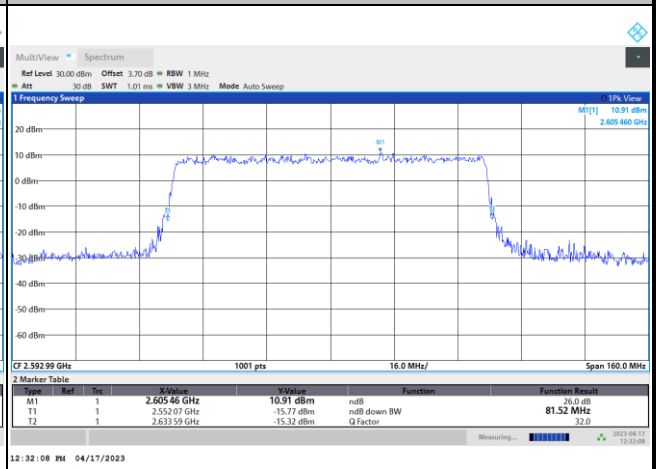

FR1 n41 / 80MHz / DFT-S OFDM / Middle Channel / Full RB

PI/2 BPSK

FR1 n41 / 80MHz / CP OFDM / Middle Channel / Full RB

QPSK

16QAM

64QAM

256QAM