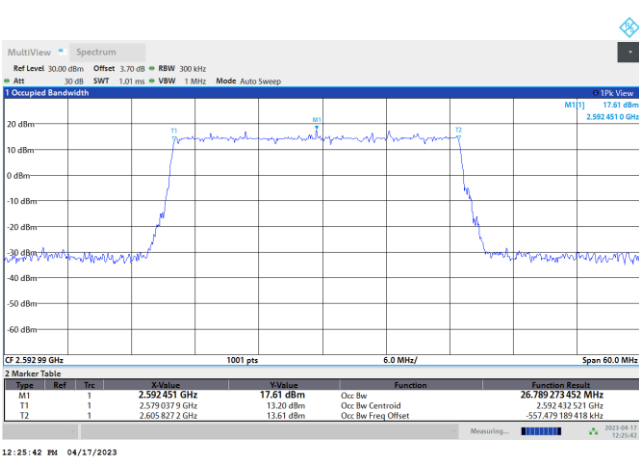

FR1 n41 / 20MHz / CP OFDM / Middle Channel / Full RB

QPSK

16QAM

64QAM

256QAM

FR1 n41 / 30MHz / DFT-S OFDM / Middle Channel / Full RB

PI/2 BPSK

FR1 n41 / 30MHz / CP OFDM / Middle Channel / Full RB