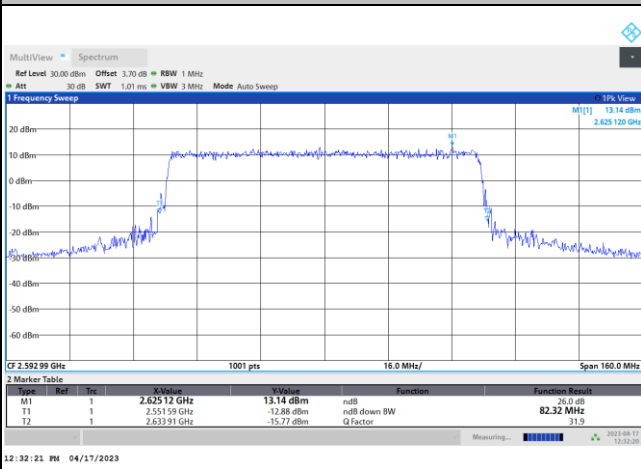

FR1 n41 / 80MHz / DFT-S OFDM / Middle Channel / Full RB

PI/2 BPSK

FR1 n41 / 80MHz / CP OFDM / Middle Channel / Full RB

QPSK

16QAM

64QAM

256QAM