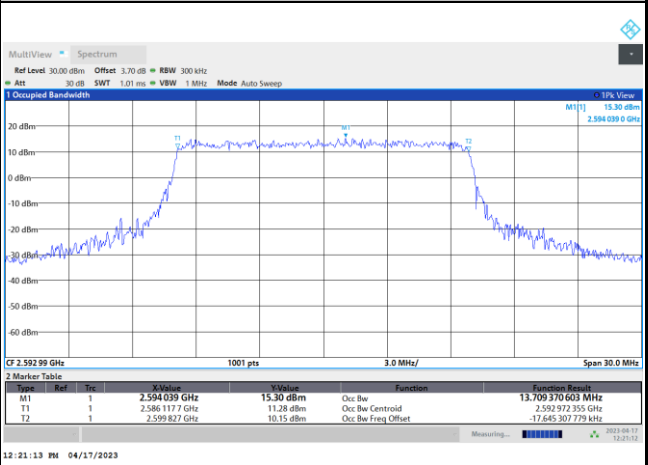

PI/2 BPSK

FR1 n41 / 15MHz / CP OFDM / Middle Channel / Full RB

QPSK

16QAM

64QAM

256QAM

FR1 n41 / 20MHz / DFT-S OFDM / Middle Channel / Full RB

PI/2 BPSK