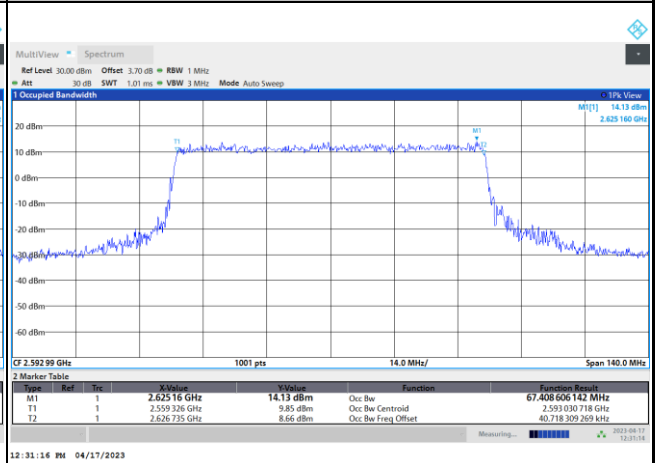

256QAM

FR1 n41 / 70MHz / DFT-S OFDM / Middle Channel / Full RB

PI/2 BPSK

FR1 n41 / 70MHz / CP OFDM / Middle Channel / Full RB

QPSK

16QAM

64QAM

256QAM