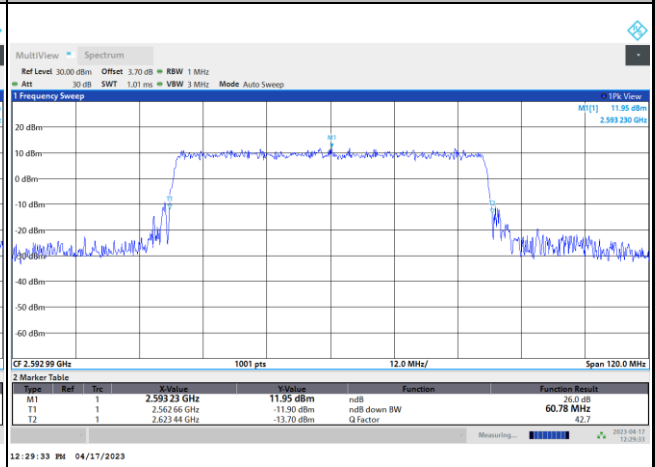

QPSK

16QAM

64QAM

256QAM

FR1 n41 / 70MHz / DFT-S OFDM / Middle Channel / Full RB

PI/2 BPSK

FR1 n41 / 70MHz / CP OFDM / Middle Channel / Full RB

QPSK