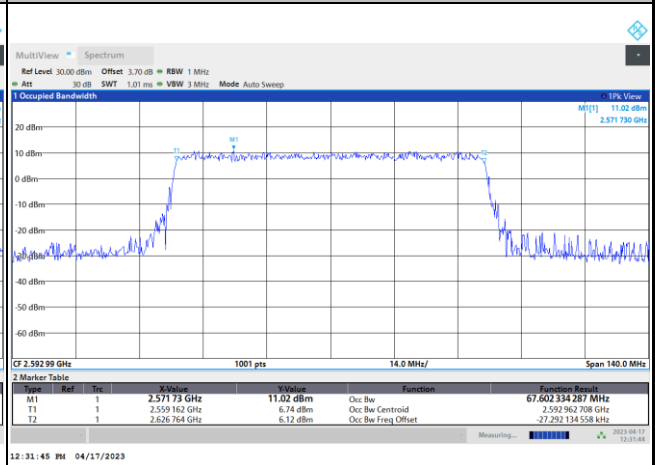

256QAM

FR1 n41 / 70MHz / DFT-S OFDM / Middle Channel / Full RB

PI/2 BPSK

FR1 n41 / 70MHz / CP OFDM / Middle Channel / Full RB

QPSK

16QAM

64QAM

256QAM