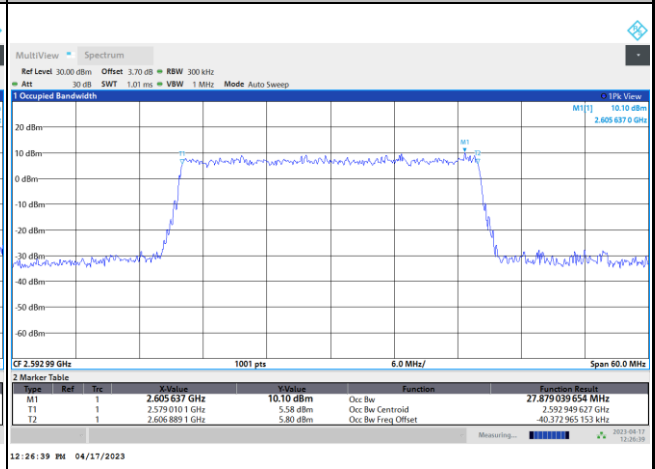

QPSK

16QAM

64QAM

256QAM

FR1 n41 / 40MHz / DFT-S OFDM / Middle Channel / Full RB

PI/2 BPSK

FR1 n41 / 40MHz / CP OFDM / Middle Channel / Full RB

QPSK