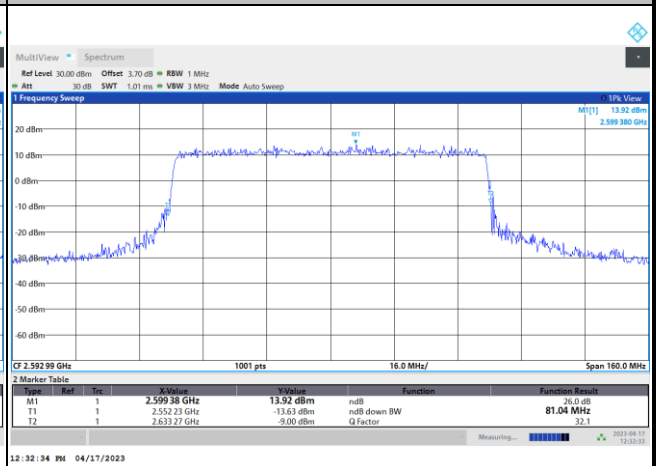

16QAM

64QAM

256QAM

FR1 n41 / 80MHz / DFT-S OFDM / Middle Channel / Full RB

PI/2 BPSK

FR1 n41 / 80MHz / CP OFDM / Middle Channel / Full RB

QPSK

16QAM