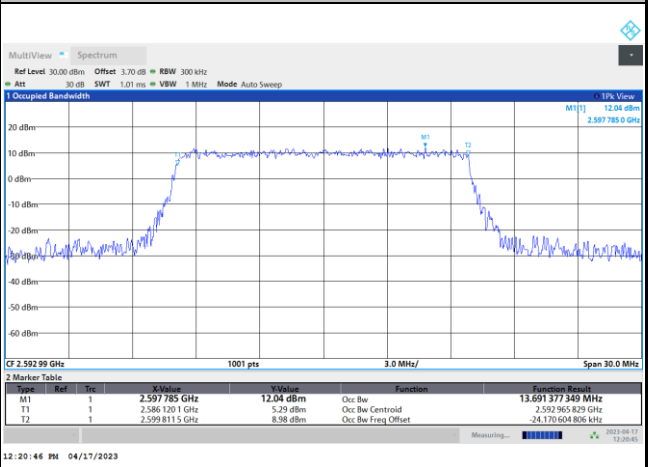

PI/2 BPSK

FR1 n41 / 15MHz / CP OFDM / Middle Channel / Full RB

QPSK

16QAM

64QAM

256QAM

FR1 n41 / 20MHz / DFT-S OFDM / Middle Channel / Full RB

PI/2 BPSK