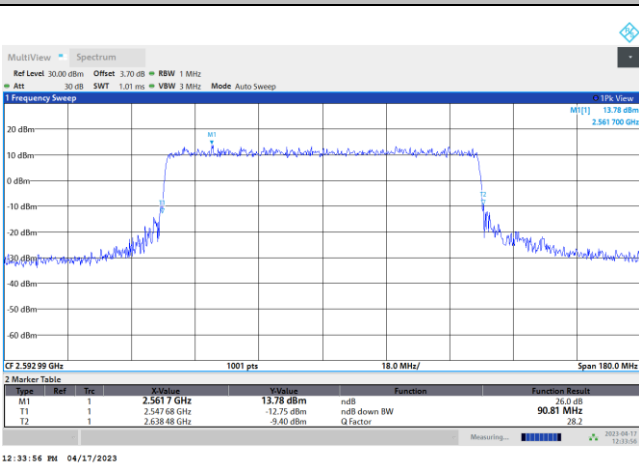

64QAM

256QAM

FR1 n41 / 90MHz / DFT-S OFDM / Middle Channel / Full RB

PI/2 BPSK

FR1 n41 / 90MHz / CP OFDM / Middle Channel / Full RB

QPSK

16QAM

64QAM