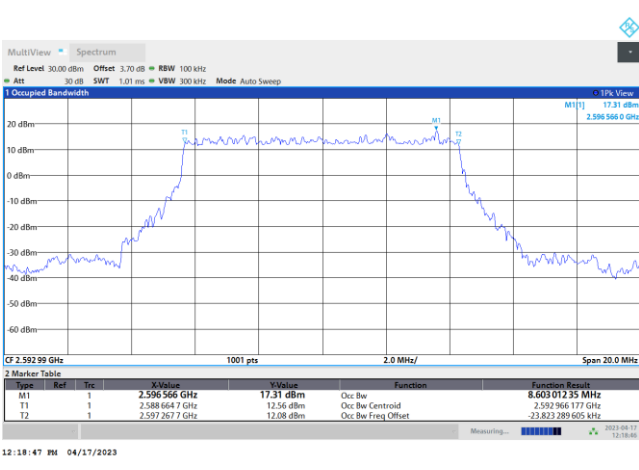

FR1 n41 / 10MHz / DFT-S OFDM / Middle Channel / Full RB

PI/2 BPSK