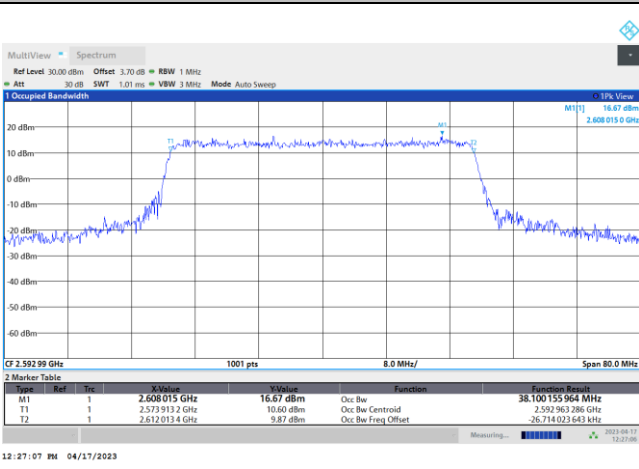

FR1 n41 / 40MHz / DFT-S OFDM / Middle Channel / Full RB

PI/2 BPSK

FR1 n41 / 40MHz / CP OFDM / Middle Channel / Full RB

QPSK

16QAM

64QAM

256QAM