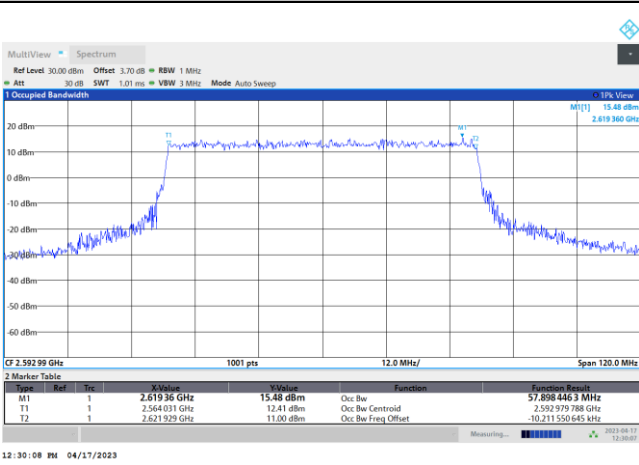

64QAM

256QAM

FR1 n41 / 60MHz / DFT-S OFDM / Middle Channel / Full RB

PI/2 BPSK

FR1 n41 / 60MHz / CP OFDM / Middle Channel / Full RB

QPSK

16QAM

64QAM