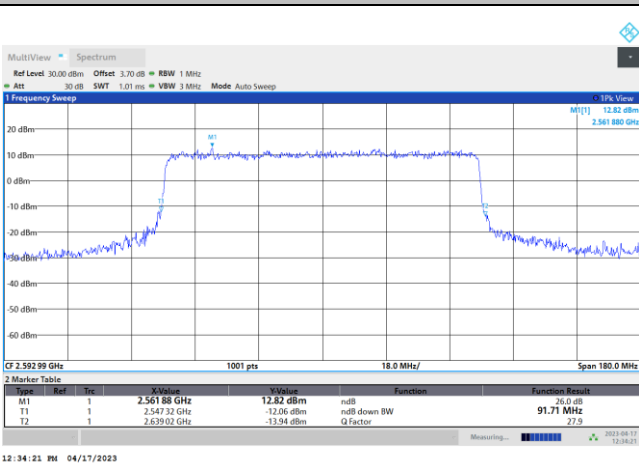

64QAM

256QAM

FR1 n41 / 90MHz / DFT-S OFDM / Middle Channel / Full RB

PI/2 BPSK

FR1 n41 / 90MHz / CP OFDM / Middle Channel / Full RB

QPSK

16QAM

64QAM