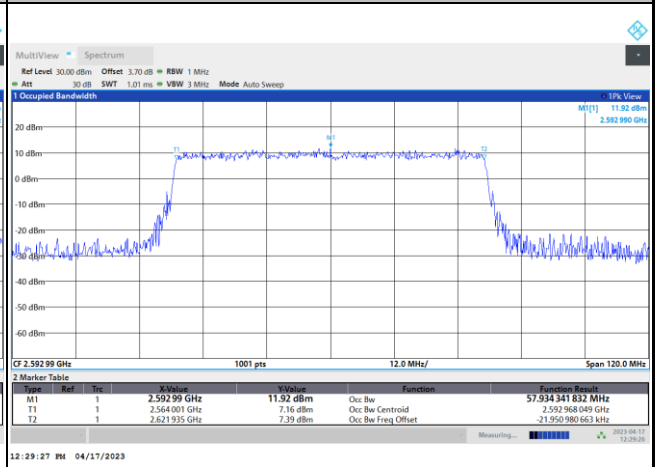

FR1 n41 / 60MHz / DFT-S OFDM / Middle Channel / Full RB

PI/2 BPSK

FR1 n41 / 60MHz / CP OFDM / Middle Channel / Full RB

QPSK

16QAM

64QAM

256QAM