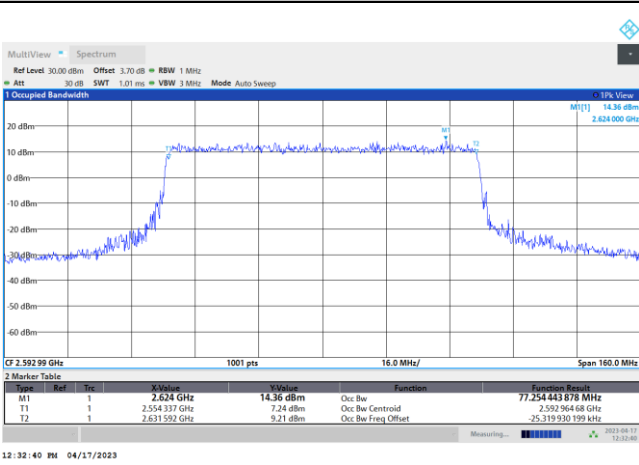

FR1 n41 / 80MHz / CP OFDM / Middle Channel / Full RB

QPSK