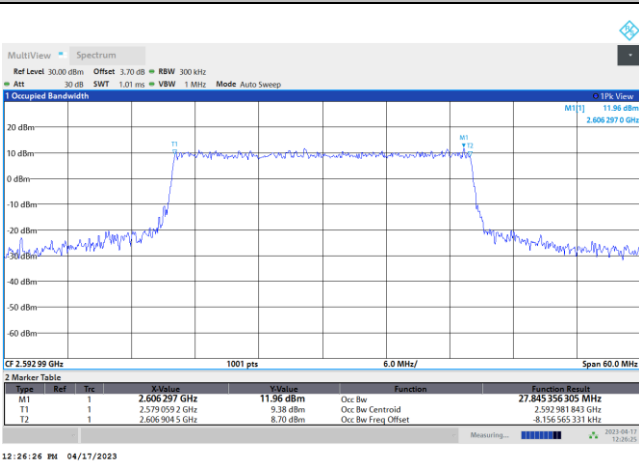

FR1 n41 / 30MHz / DFT-S OFDM / Middle Channel / Full RB

PI/2 BPSK

FR1 n41 / 30MHz / CP OFDM / Middle Channel / Full RB

QPSK

16QAM

64QAM

256QAM