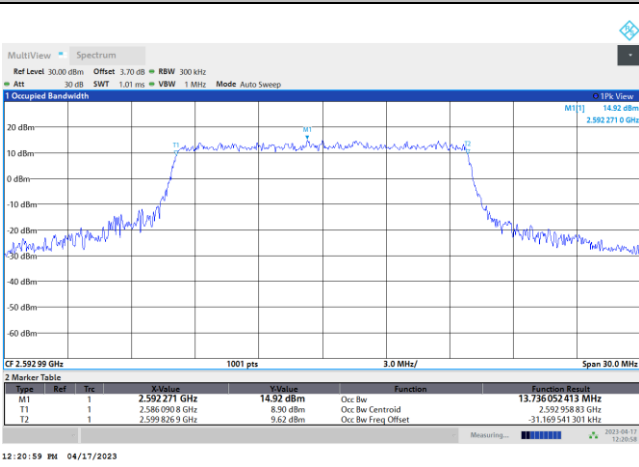

PI/2 BPSK

FR1 n41 / 15MHz / CP OFDM / Middle Channel / Full RB

QPSK

16QAM

64QAM

256QAM

FR1 n41 / 20MHz / DFT-S OFDM / Middle Channel / Full RB

PI/2 BPSK