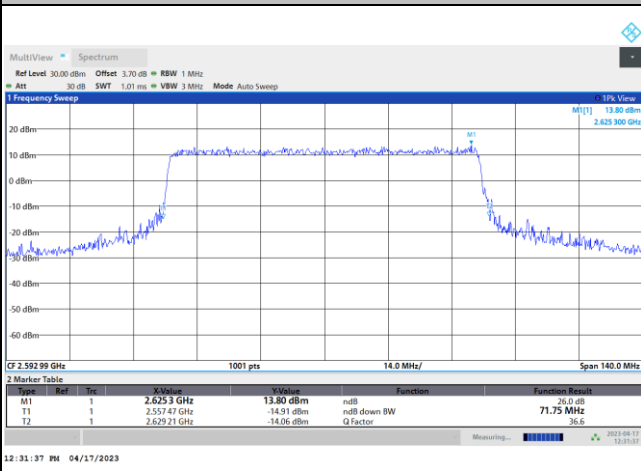

FR1 n41 / 70MHz / DFT-S OFDM / Middle Channel / Full RB

PI/2 BPSK

FR1 n41 / 70MHz / CP OFDM / Middle Channel / Full RB

QPSK

16QAM

64QAM

256QAM