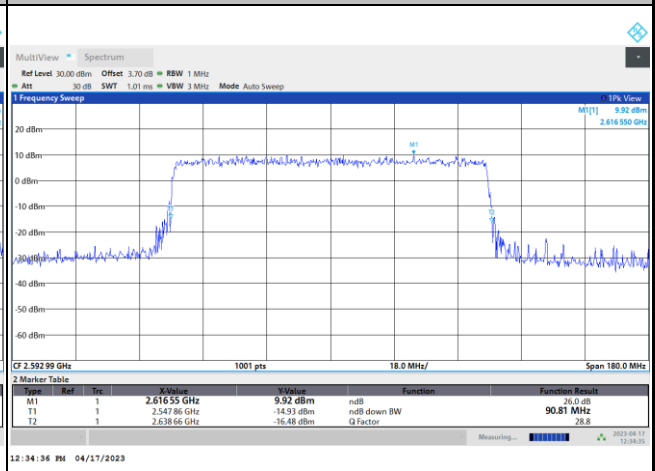

FR1 n41 / 90MHz / DFT-S OFDM / Middle Channel / Full RB

PI/2 BPSK

FR1 n41 / 90MHz / CP OFDM / Middle Channel / Full RB

QPSK

16QAM

64QAM

256QAM