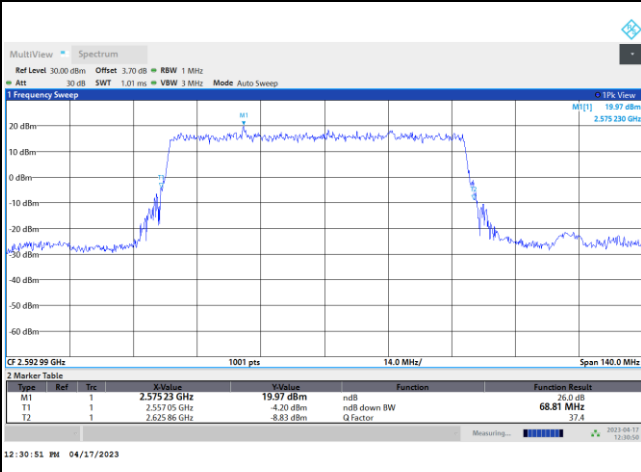

QPSK

16QAM

64QAM

256QAM

FR1 n41 / 70MHz / DFT-S OFDM / Middle Channel / Full RB

PI/2 BPSK

FR1 n41 / 70MHz / CP OFDM / Middle Channel / Full RB

QPSK