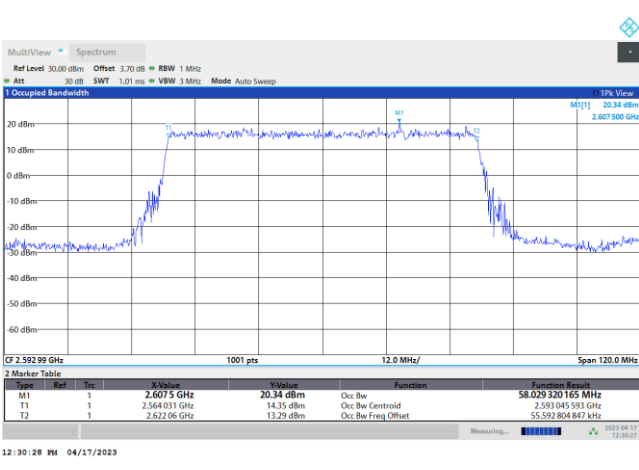

64QAM

256QAM

FR1 n41 / 60MHz / DFT-S OFDM / Middle Channel / Full RB

PI/2 BPSK

FR1 n41 / 60MHz / CP OFDM / Middle Channel / Full RB

QPSK

16QAM

64QAM