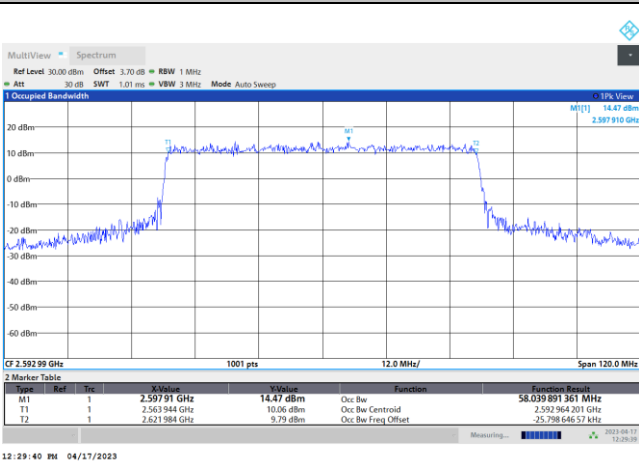

64QAM

256QAM

FR1 n41 / 60MHz / DFT-S OFDM / Middle Channel / Full RB

PI/2 BPSK

FR1 n41 / 60MHz / CP OFDM / Middle Channel / Full RB

QPSK

16QAM

64QAM