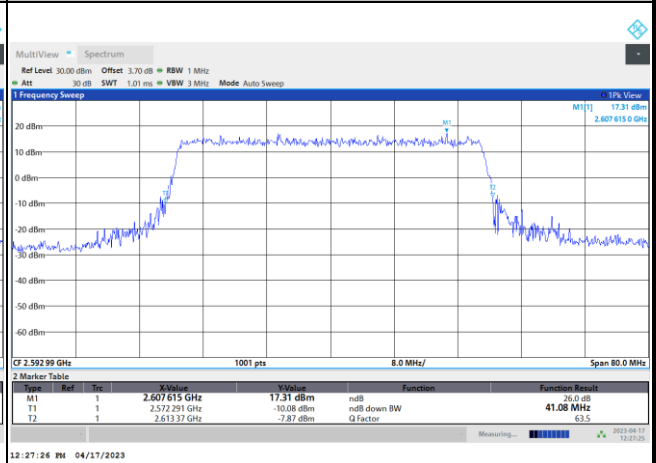

PI/2 BPSK

FR1 n41 / 40MHz / CP OFDM / Middle Channel / Full RB

QPSK

16QAM

64QAM

256QAM

FR1 n41 / 50MHz / DFT-S OFDM / Middle Channel / Full RB

PI/2 BPSK