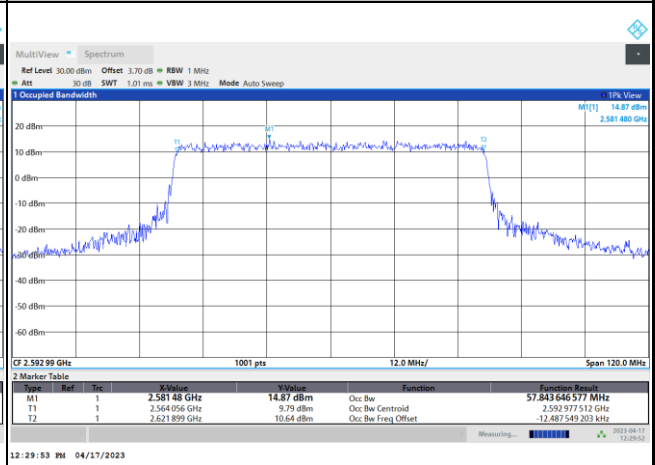

64QAM

256QAM

FR1 n41 / 60MHz / DFT-S OFDM / Middle Channel / Full RB

PI/2 BPSK

FR1 n41 / 60MHz / CP OFDM / Middle Channel / Full RB

QPSK

16QAM

64QAM