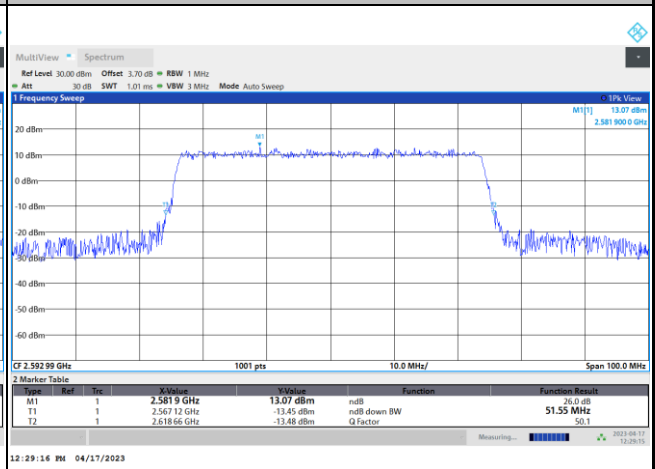

FR1 n41 / 50MHz / CP OFDM / Middle Channel / Full RB

QPSK

16QAM

64QAM

256QAM

FR1 n41 / 60MHz / DFT-S OFDM / Middle Channel / Full RB

PI/2 BPSK

FR1 n41 / 60MHz / CP OFDM / Middle Channel / Full RB