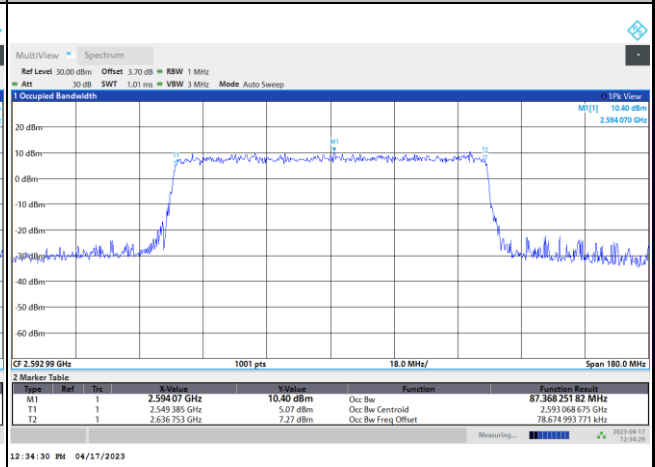

PI/2 BPSK

FR1 n41 / 90MHz / CP OFDM / Middle Channel / Full RB

QPSK

16QAM

64QAM

256QAM

FR1 n41 / 100MHz / DFT-S OFDM / Middle Channel / Full RB

PI/2 BPSK