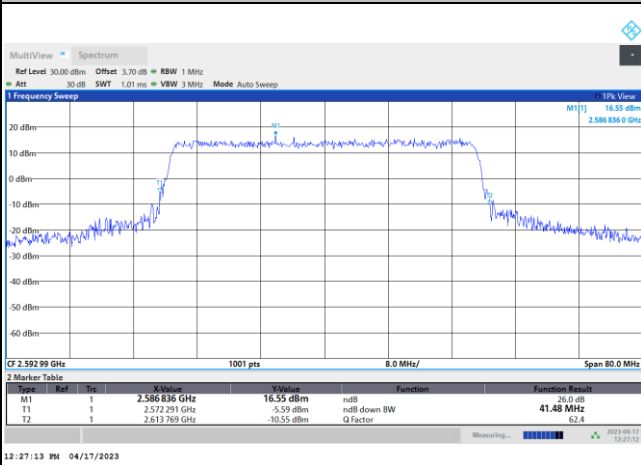

PI/2 BPSK

FR1 n41 / 40MHz / CP OFDM / Middle Channel / Full RB

QPSK

16QAM

64QAM

256QAM

FR1 n41 / 50MHz / DFT-S OFDM / Middle Channel / Full RB

PI/2 BPSK