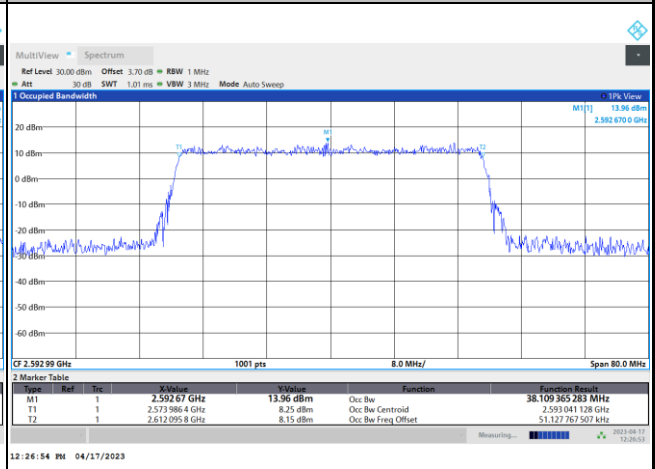

FR1 n41 / 40MHz / DFT-S OFDM / Middle Channel / Full RB

PI/2 BPSK

FR1 n41 / 40MHz / CP OFDM / Middle Channel / Full RB

QPSK

16QAM

64QAM

256QAM