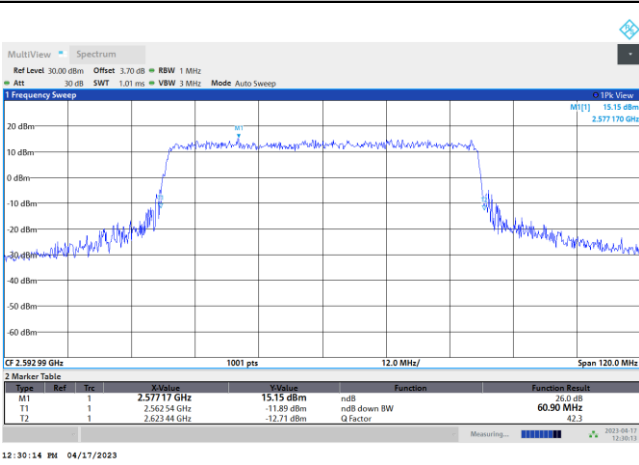

FR1 n41 / 60MHz / CP OFDM / Middle Channel / Full RB

QPSK