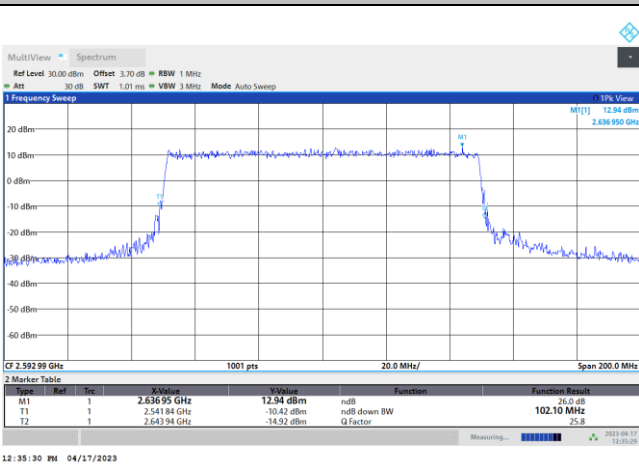

256QAM

FR1 n41 / 100MHz / DFT-S OFDM / Middle Channel / Full RB

PI/2 BPSK

FR1 n41 / 100MHz / CP OFDM / Middle Channel / Full RB

QPSK

16QAM

64QAM

256QAM