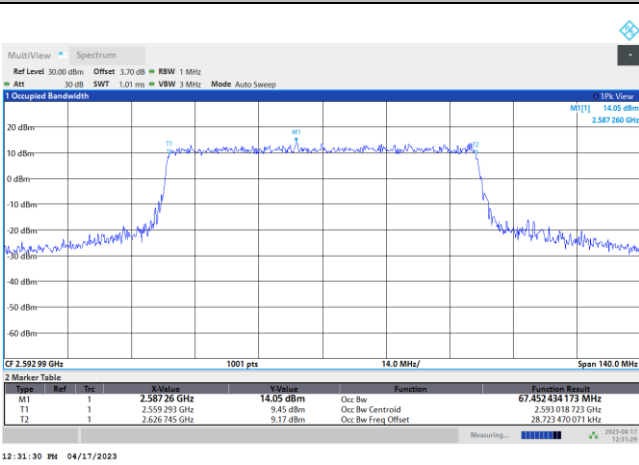

256QAM

FR1 n41 / 70MHz / DFT-S OFDM / Middle Channel / Full RB

PI/2 BPSK

FR1 n41 / 70MHz / CP OFDM / Middle Channel / Full RB

QPSK

16QAM

64QAM

256QAM