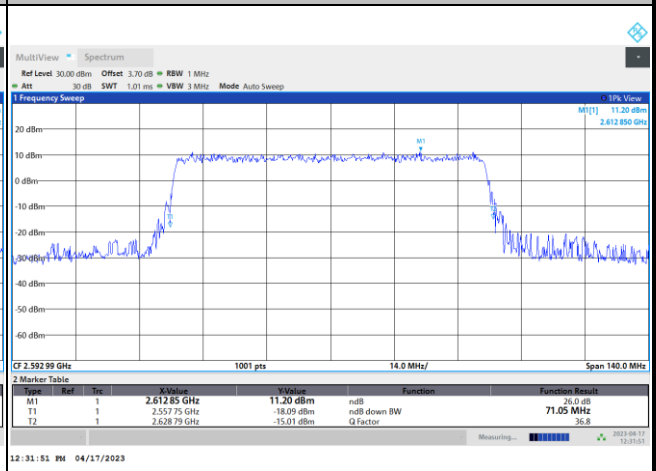

FR1 n41 / 70MHz / DFT-S OFDM / Middle Channel / Full RB

PI/2 BPSK

FR1 n41 / 70MHz / CP OFDM / Middle Channel / Full RB

QPSK

16QAM

64QAM

256QAM