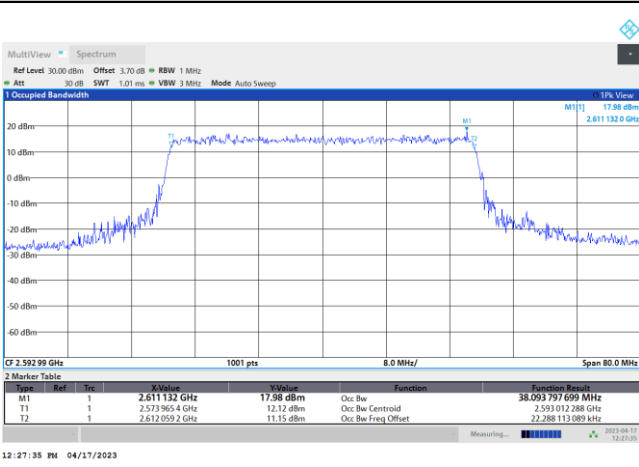

QPSK

16QAM

64QAM

256QAM

FR1 n41 / 40MHz / DFT-S OFDM / Middle Channel / Full RB

PI/2 BPSK

FR1 n41 / 40MHz / CP OFDM / Middle Channel / Full RB

QPSK