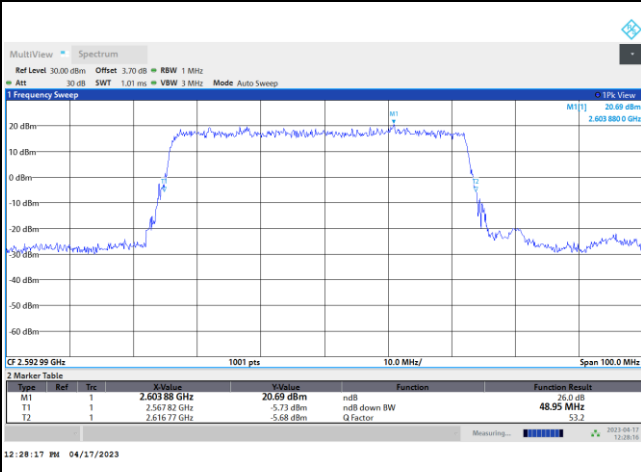

PI/2 BPSK

FR1 n41 / 40MHz / CP OFDM / Middle Channel / Full RB

QPSK

16QAM

64QAM

256QAM

FR1 n41 / 50MHz / DFT-S OFDM / Middle Channel / Full RB

PI/2 BPSK