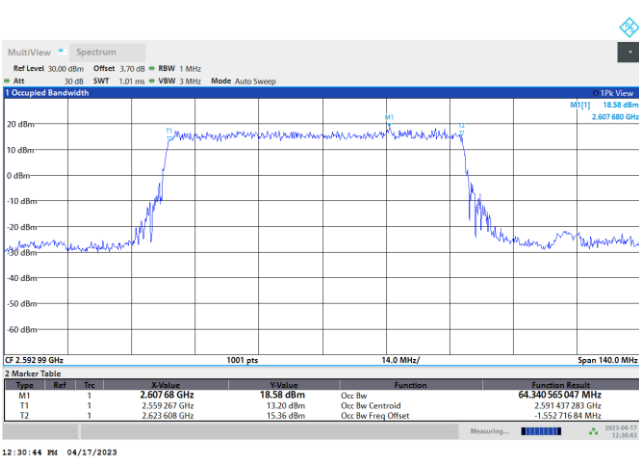

FR1 n41 / 70MHz / DFT-S OFDM / Middle Channel / Full RB

PI/2 BPSK