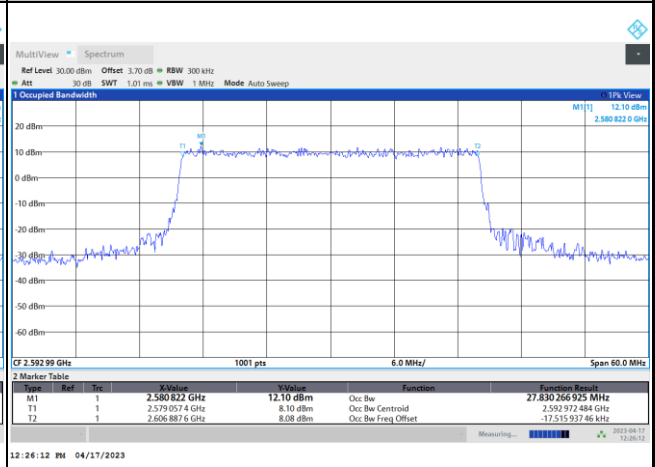

FR1 n41 / 30MHz / DFT-S OFDM / Middle Channel / Full RB

PI/2 BPSK

FR1 n41 / 30MHz / CP OFDM / Middle Channel / Full RB

QPSK

16QAM

64QAM

256QAM