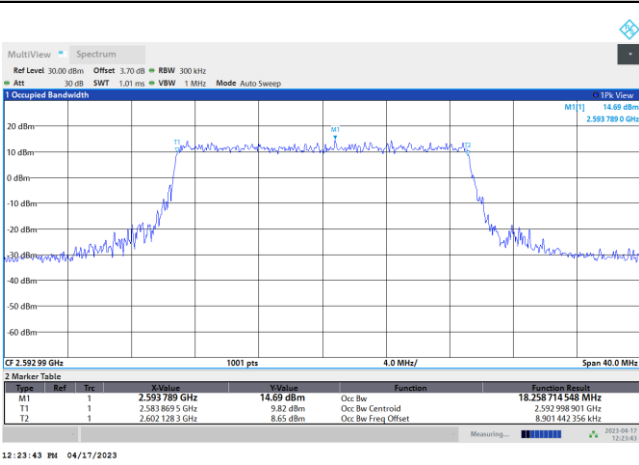

FR1 n41 / 20MHz / CP OFDM / Middle Channel / Full RB

QPSK