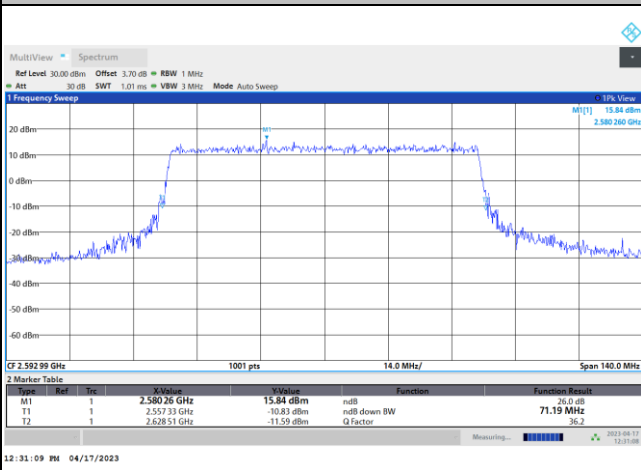

QPSK

16QAM

64QAM

256QAM

FR1 n41 / 70MHz / DFT-S OFDM / Middle Channel / Full RB

PI/2 BPSK

FR1 n41 / 70MHz / CP OFDM / Middle Channel / Full RB

QPSK