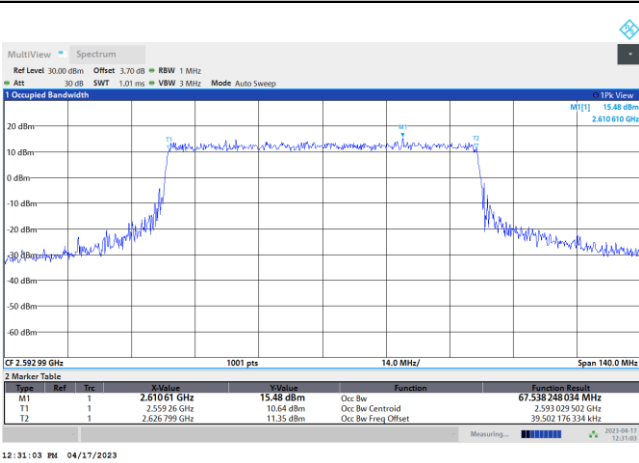

256QAM

FR1 n41 / 70MHz / DFT-S OFDM / Middle Channel / Full RB

PI/2 BPSK

FR1 n41 / 70MHz / CP OFDM / Middle Channel / Full RB

QPSK

16QAM

64QAM

256QAM