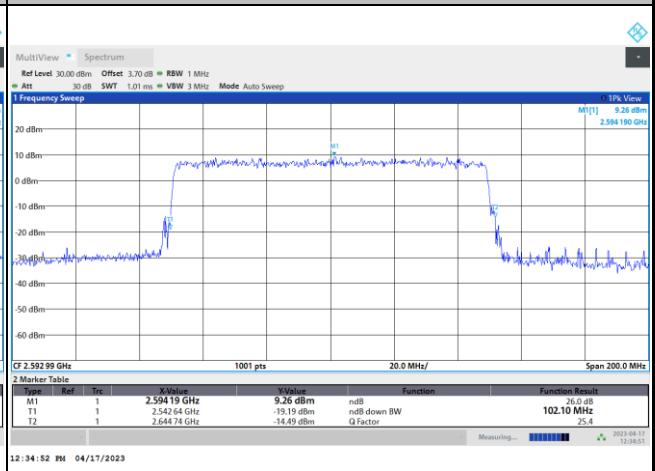

256QAM

FR1 n41 / 100MHz / DFT-S OFDM / Middle Channel / Full RB

PI/2 BPSK

FR1 n41 / 100MHz / CP OFDM / Middle Channel / Full RB

QPSK

16QAM

64QAM

256QAM