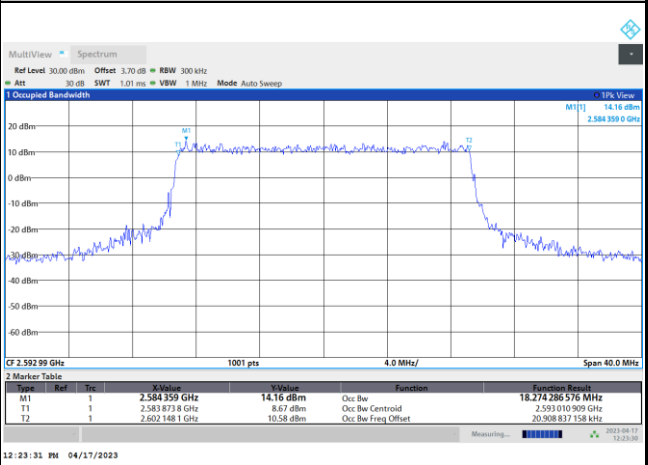

FR1 n41 / 20MHz / DFT-S OFDM / Middle Channel / Full RB

PI/2 BPSK

FR1 n41 / 20MHz / CP OFDM / Middle Channel / Full RB

QPSK

16QAM

64QAM

256QAM