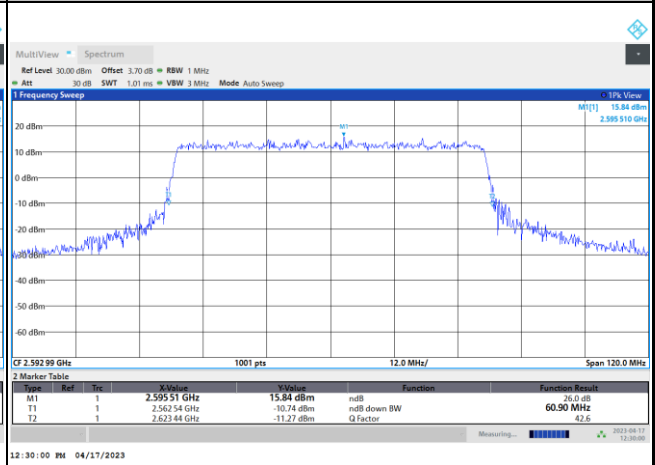

FR1 n41 / 60MHz / DFT-S OFDM / Middle Channel / Full RB

PI/2 BPSK

FR1 n41 / 60MHz / CP OFDM / Middle Channel / Full RB

QPSK

16QAM

64QAM

256QAM