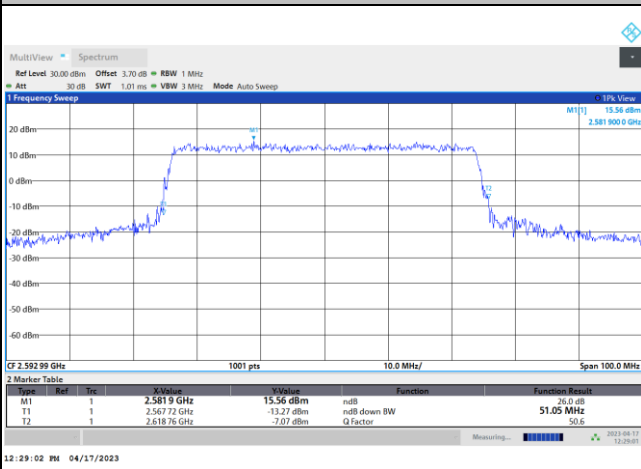

FR1 n41 / 50MHz / CP OFDM / Middle Channel / Full RB

QPSK

16QAM

64QAM

256QAM

FR1 n41 / 60MHz / DFT-S OFDM / Middle Channel / Full RB

PI/2 BPSK

FR1 n41 / 60MHz / CP OFDM / Middle Channel / Full RB