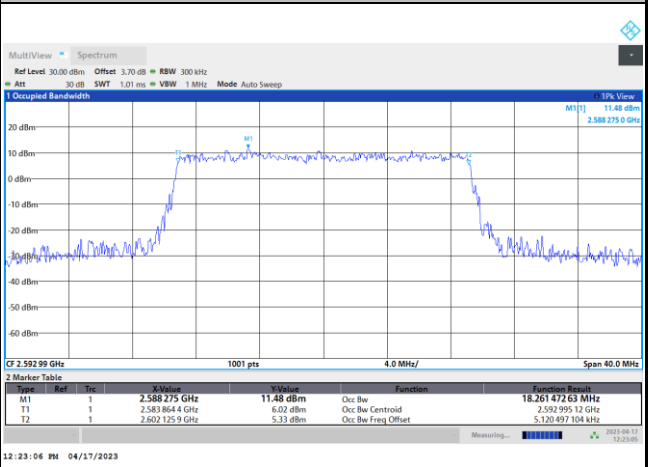

FR1 n41 / 20MHz / CP OFDM / Middle Channel / Full RB

QPSK

16QAM

64QAM

256QAM

FR1 n41 / 30MHz / DFT-S OFDM / Middle Channel / Full RB

PI/2 BPSK

FR1 n41 / 30MHz / CP OFDM / Middle Channel / Full RB