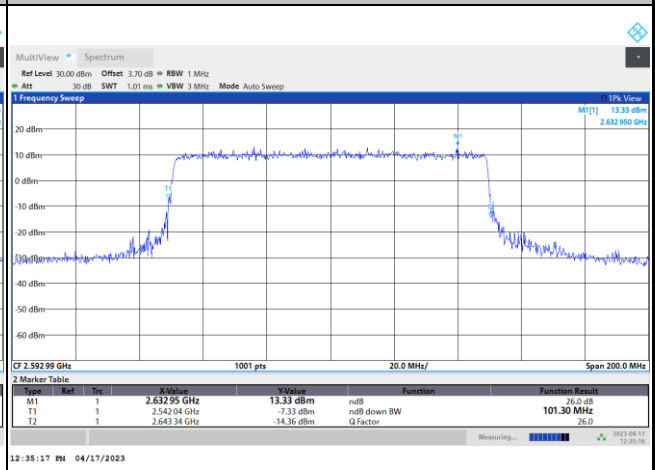

256QAM

FR1 n41 / 100MHz / DFT-S OFDM / Middle Channel / Full RB

PI/2 BPSK

FR1 n41 / 100MHz / CP OFDM / Middle Channel / Full RB

QPSK

16QAM

64QAM

256QAM