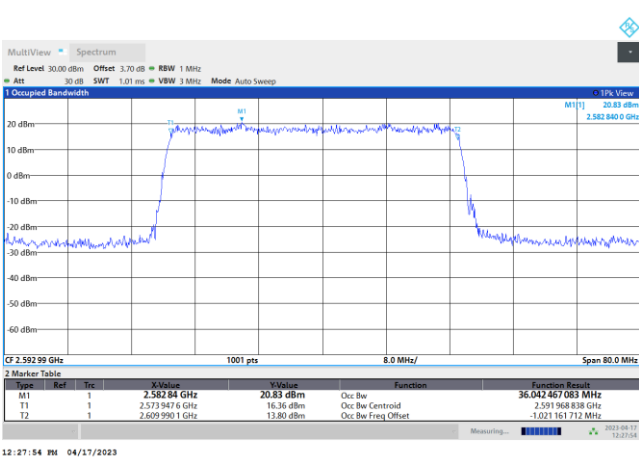

QPSK

16QAM

64QAM

256QAM

FR1 n41 / 40MHz / DFT-S OFDM / Middle Channel / Full RB

PI/2 BPSK

FR1 n41 / 40MHz / CP OFDM / Middle Channel / Full RB

QPSK