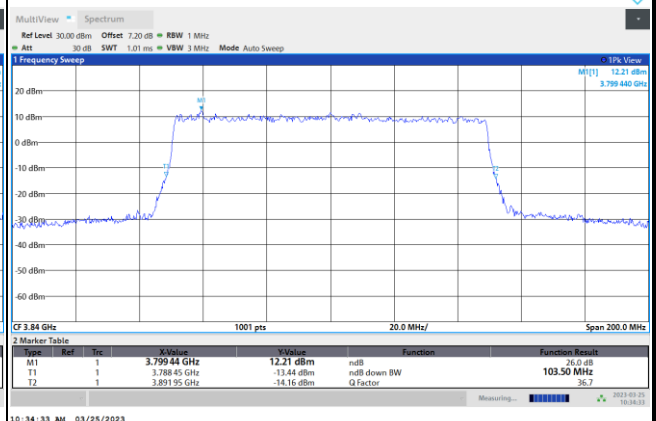

FR1 n77 / 100MHz / CP OFDM / Middle Channel / Full RB

QPSK

16QAM

64QAM

256QAM

Occupied Bandwidth

Mode	FR1 n77 : OB BW(MHz) / CP OFDM							
BW	10MHz		15MHz		20MHz		25MHz	
Mod.	QPSK	16QAM	QPSK	16QAM	QPSK	16QAM	QPSK	16QAM
Middle CH	8.63	8.60	13.68	13.65	18.34	18.30	23.29	23.28
Mod.	64QAM	256QAM	64QAM	256QAM	64QAM	256QAM	64QAM	256QAM
Middle CH	8.60	8.61	13.66	13.71	18.29	18.29	23.27	23.27
BW	30MHz		40MHz		50MHz		60MHz	
Mod.	QPSK	16QAM	QPSK	16QAM	QPSK	16QAM	QPSK	16QAM
Middle CH	27.90	27.87	38.21	38.20	47.61	47.67	57.89	57.90
Mod.	64QAM	256QAM	64QAM	256QAM	64QAM	256QAM	64QAM	256QAM
Middle CH	27.97	27.90	38.25	38.12	47.63	47.63	57.92	58.04
BW	70MHz		80MHz		90MHz		100MHz	
Mod.	QPSK	16QAM	QPSK	16QAM	QPSK	16QAM	QPSK	16QAM
Middle CH	67.63	67.48	77.43	77.44	87.45	87.33	97.24	97.54
Mod.	64QAM	256QAM	64QAM	256QAM	64QAM	256QAM	64QAM	256QAM
Middle CH	67.46	67.37	77.55	77.59	87.31	87.45	97.39	97.38