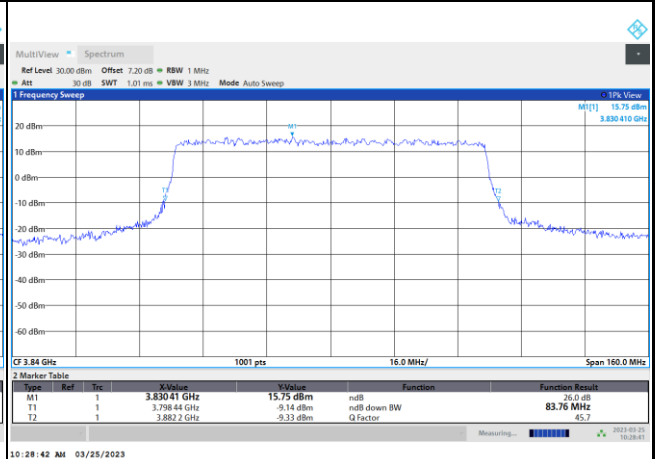

FR1 n77 / 80MHz / CP OFDM / Middle Channel / Full RB

QPSK

16QAM