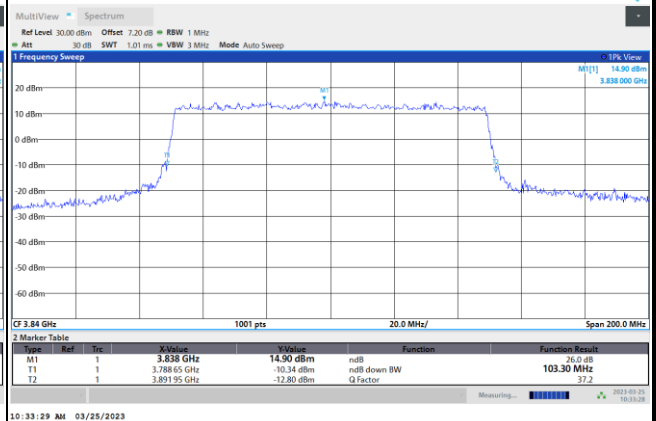

FR1 n77 / 100MHz / CP OFDM / Middle Channel / Full RB

QPSK

16QAM