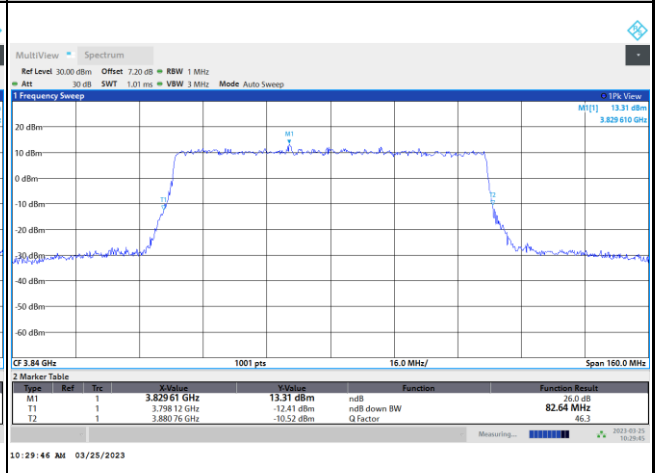

64QAM

256QAM