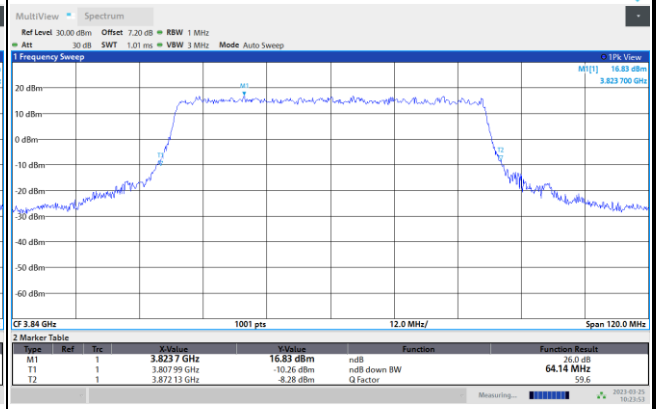

QPSK

16QAM

64QAM

256QAM

FR1 n77 / 60MHz / CP OFDM / Middle Channel / Full RB

QPSK

16QAM

64QAM