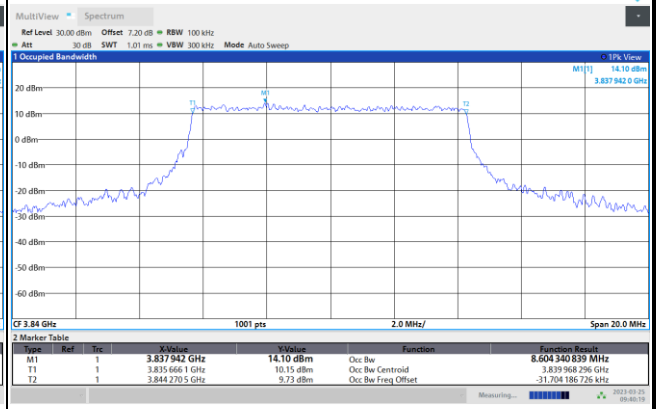

FR1 n77 / 10MHz / CP OFDM / Middle Channel / Full RB

QPSK

16QAM