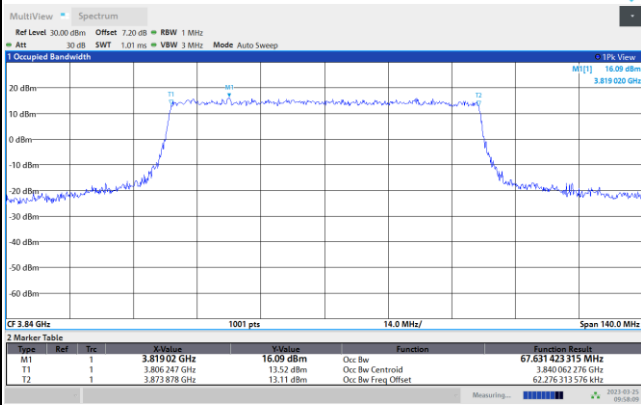

QPSK

16QAM

64QAM

256QAM

FR1 n77 / 70MHz / CP OFDM / Middle Channel / Full RB

QPSK

16QAM

64QAM