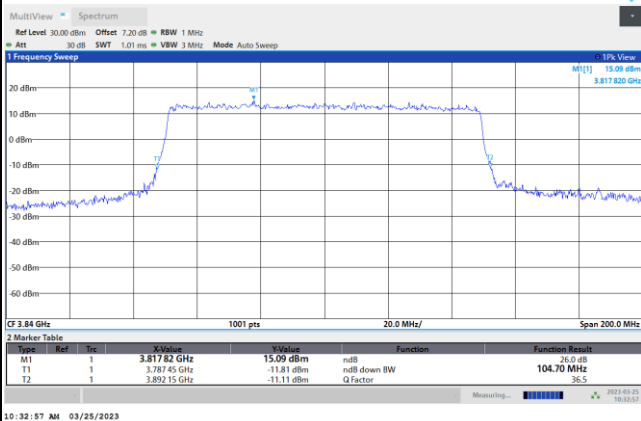

FR1 n77 / 100MHz / CP OFDM / Middle Channel / Full RB

QPSK

16QAM