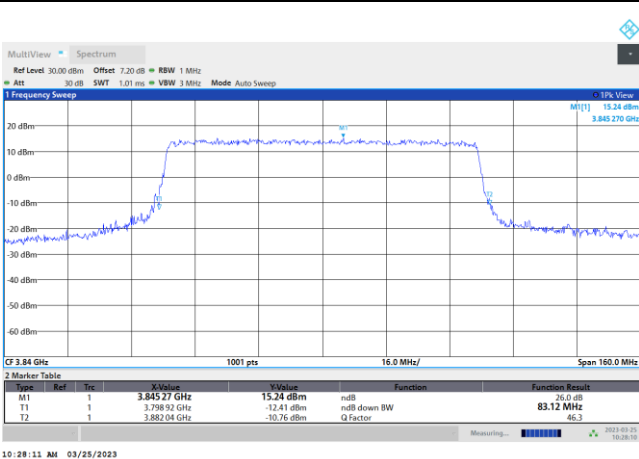

FR1 n77 / 80MHz / CP OFDM / Middle Channel / Full RB

QPSK

16QAM