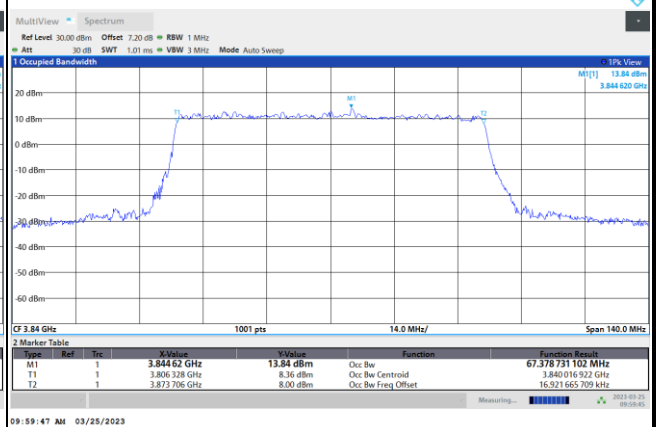

64QAM

256QAM