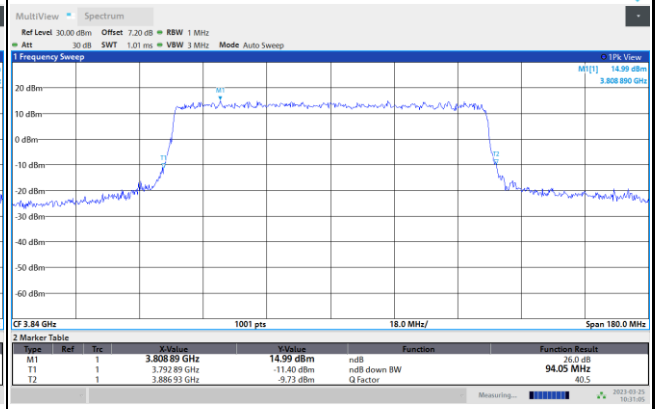

16QAM

64QAM

256QAM

FR1 n77 / 90MHz / CP OFDM / Middle Channel / Full RB

QPSK

16QAM

64QAM

256QAM