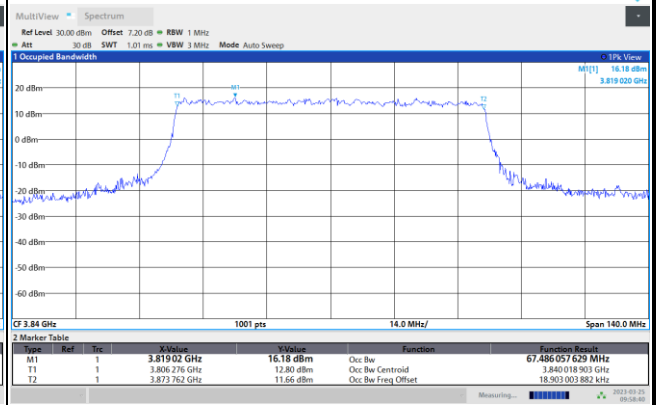

QPSK

16QAM

64QAM

256QAM

FR1 n77 / 70MHz / CP OFDM / Middle Channel / Full RB

QPSK

16QAM

64QAM