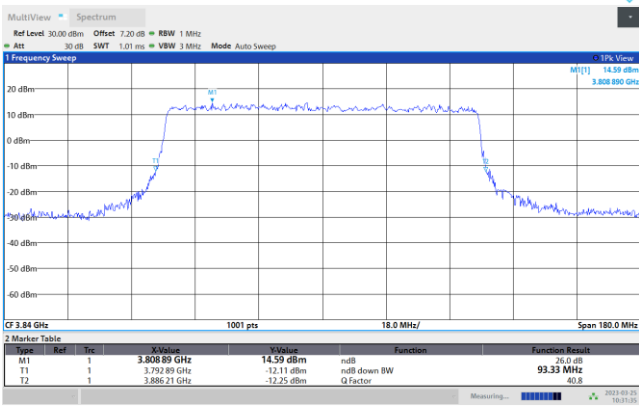

16QAM

64QAM

256QAM

FR1 n77 / 90MHz / CP OFDM / Middle Channel / Full RB

QPSK

16QAM

64QAM

256QAM