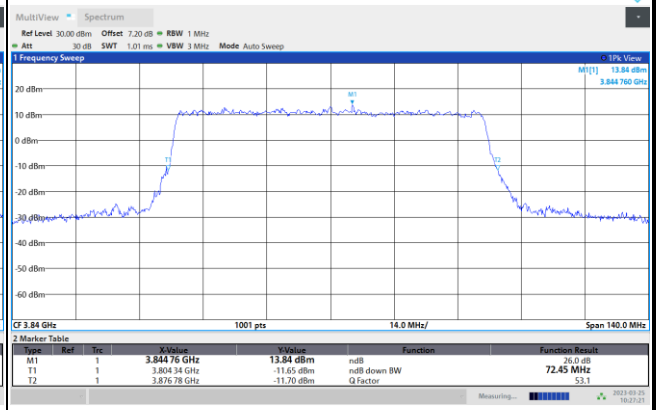

256QAM

FR1 n77 / 70MHz / CP OFDM / Middle Channel / Full RB

QPSK

16QAM

64QAM

256QAM

FR1 n77 / 80MHz / CP OFDM / Middle Channel / Full RB

QPSK