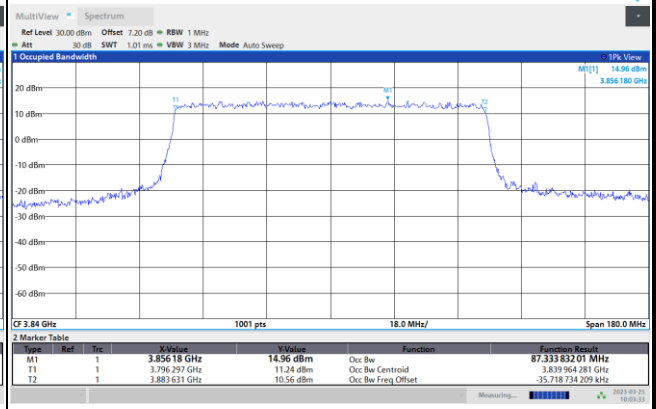

FR1 n77 / 90MHz / CP OFDM / Middle Channel / Full RB

QPSK

16QAM