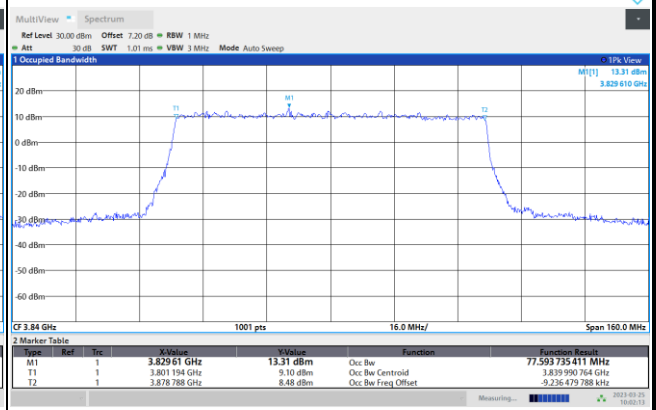

256QAM

FR1 n77 / 80MHz / CP OFDM / Middle Channel / Full RB

QPSK

16QAM

64QAM

256QAM

FR1 n77 / 90MHz / CP OFDM / Middle Channel / Full RB

QPSK