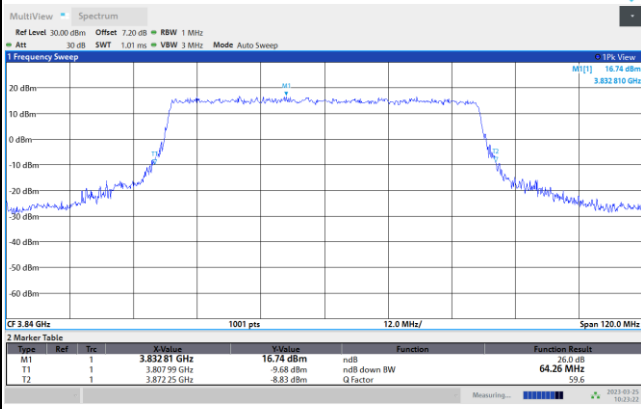

QPSK

16QAM

64QAM

256QAM

FR1 n77 / 60MHz / CP OFDM / Middle Channel / Full RB

QPSK

16QAM

64QAM