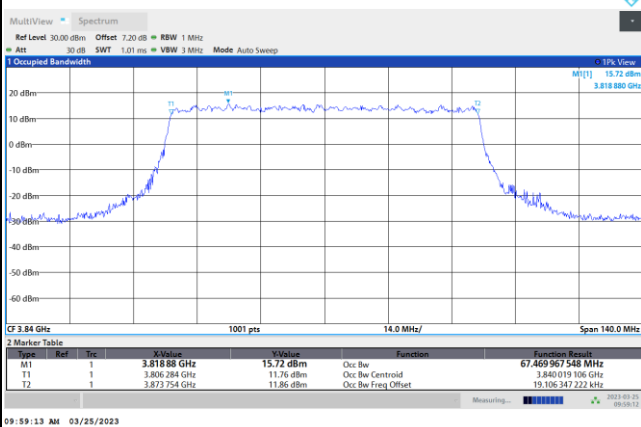

64QAM

256QAM