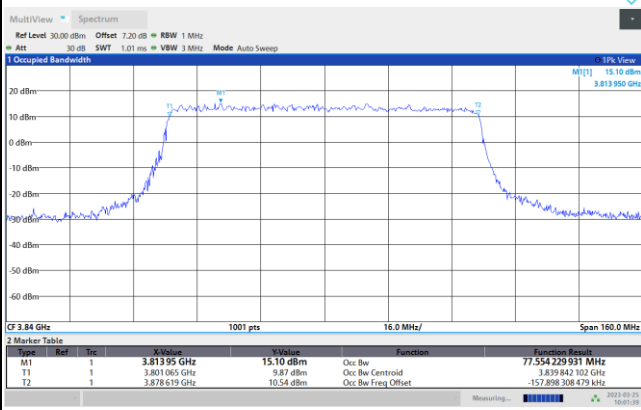

256QAM

FR1 n77 / 80MHz / CP OFDM / Middle Channel / Full RB

QPSK

16QAM

64QAM

256QAM

FR1 n77 / 90MHz / CP OFDM / Middle Channel / Full RB

QPSK