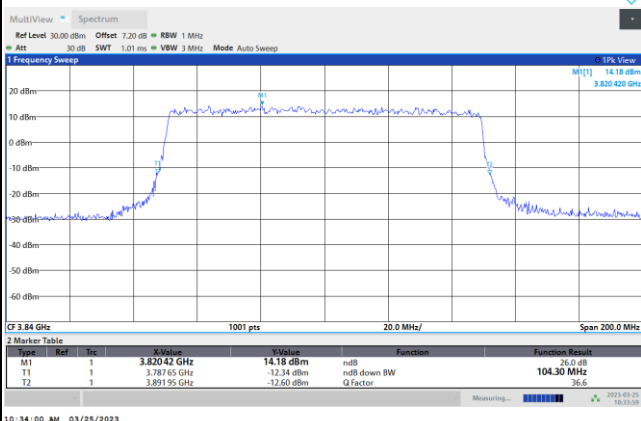

FR1 n77 / 100MHz / CP OFDM / Middle Channel / Full RB

QPSK

16QAM

64QAM

256QAM

Occupied Bandwidth

Mode	FR1 n77 : OB BW(MHz) / CP OFDM							
BW	10MHz		15MHz		20MHz		25MHz	
Mod.	QPSK	16QAM	QPSK	16QAM	QPSK	16QAM	QPSK	16QAM
Middle CH	8.63	8.60	13.68	13.65	18.34	18.30	23.29	23.28
Mod.	64QAM	256QAM	64QAM	256QAM	64QAM	256QAM	64QAM	256QAM
Middle CH	8.60	8.61	13.66	13.71	18.29	18.29	23.27	23.27
BW	30MHz		40MHz		50MHz		60MHz	
Mod.	QPSK	16QAM	QPSK	16QAM	QPSK	16QAM	QPSK	16QAM
Middle CH	27.90	27.87	38.21	38.20	47.61	47.67	57.89	57.90
Mod.	64QAM	256QAM	64QAM	256QAM	64QAM	256QAM	64QAM	256QAM
Middle CH	27.97	27.90	38.25	38.12	47.63	47.63	57.92	58.04
BW	70MHz		80MHz		90MHz		100MHz	
Mod.	QPSK	16QAM	QPSK	16QAM	QPSK	16QAM	QPSK	16QAM
Middle CH	67.63	67.48	77.43	77.44	87.45	87.33	97.24	97.54
Mod.	64QAM	256QAM	64QAM	256QAM	64QAM	256QAM	64QAM	256QAM
Middle CH	67.46	67.37	77.55	77.59	87.31	87.45	97.39	97.38