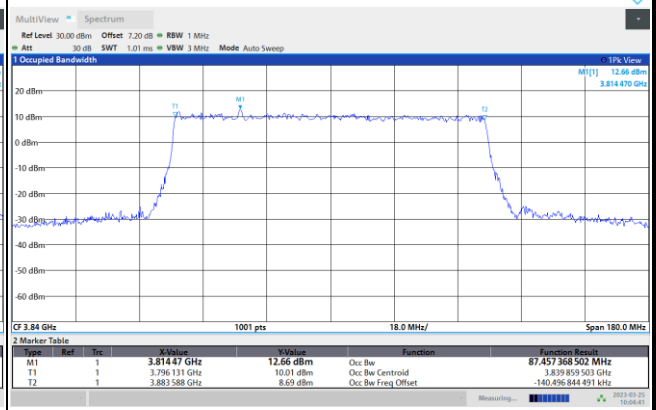

64QAM

256QAM