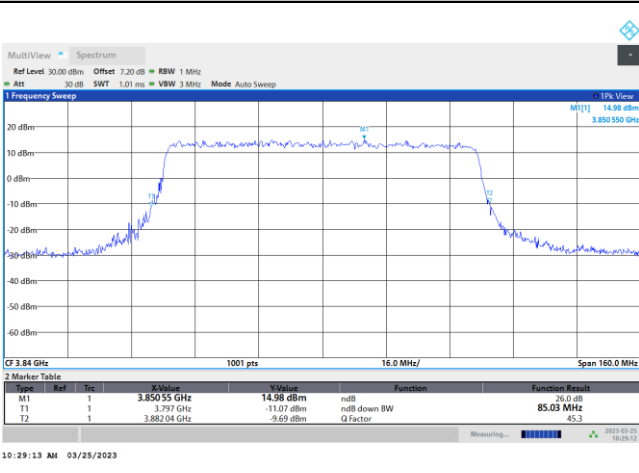

64QAM

256QAM