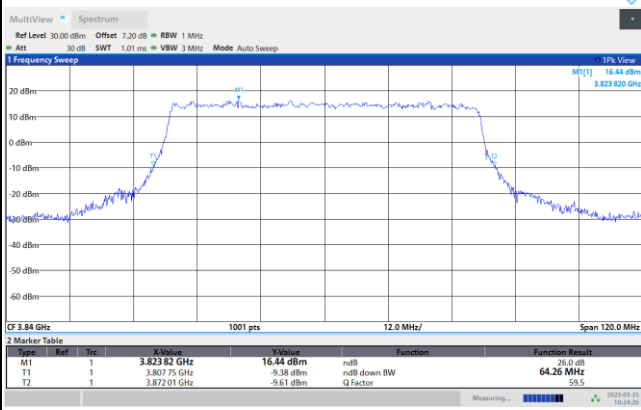

64QAM

256QAM