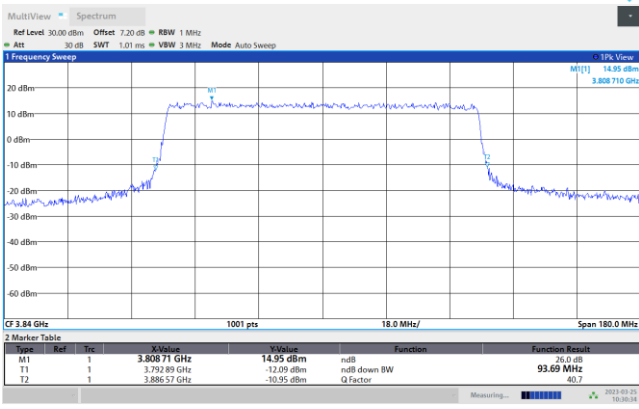

16QAM

64QAM

256QAM

FR1 n77 / 90MHz / CP OFDM / Middle Channel / Full RB

QPSK

16QAM

64QAM

256QAM