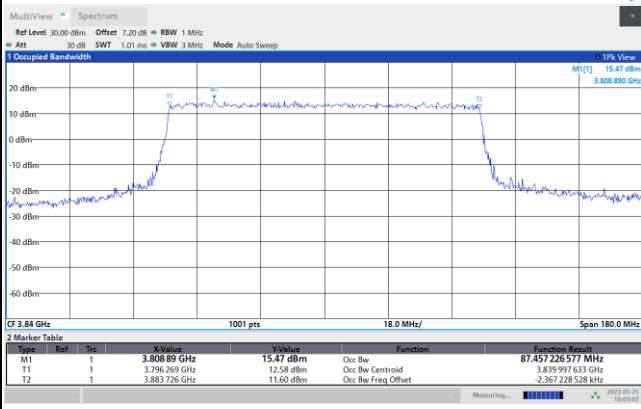

FR1 n77 / 90MHz / CP OFDM / Middle Channel / Full RB

QPSK

16QAM