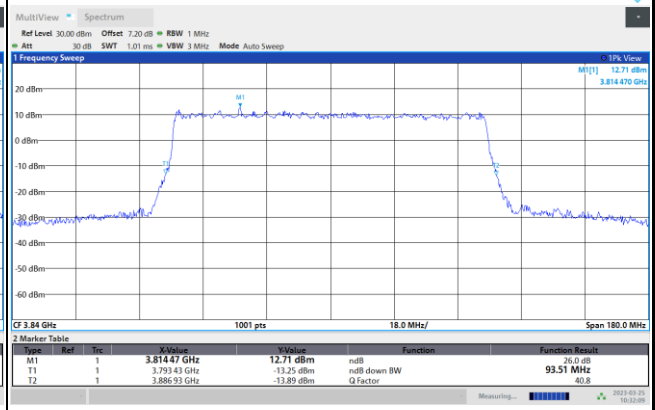

16QAM

64QAM

256QAM

FR1 n77 / 90MHz / CP OFDM / Middle Channel / Full RB

QPSK

16QAM

64QAM

256QAM