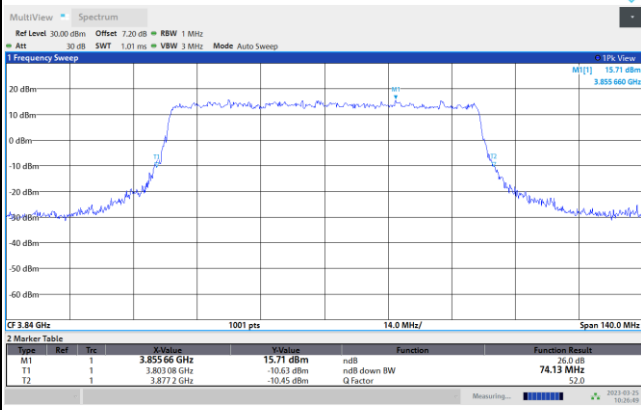

256QAM

FR1 n77 / 70MHz / CP OFDM / Middle Channel / Full RB

QPSK

16QAM

64QAM

256QAM

FR1 n77 / 80MHz / CP OFDM / Middle Channel / Full RB

QPSK