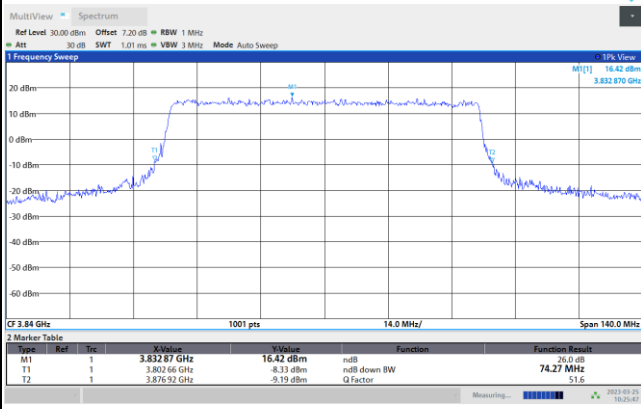

256QAM

FR1 n77 / 70MHz / CP OFDM / Middle Channel / Full RB

QPSK

16QAM

64QAM

256QAM

FR1 n77 / 80MHz / CP OFDM / Middle Channel / Full RB

QPSK