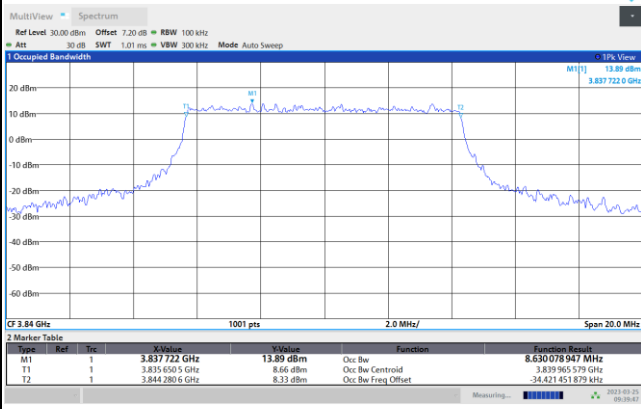

FR1 n77 / 10MHz / CP OFDM / Middle Channel / Full RB

QPSK

16QAM