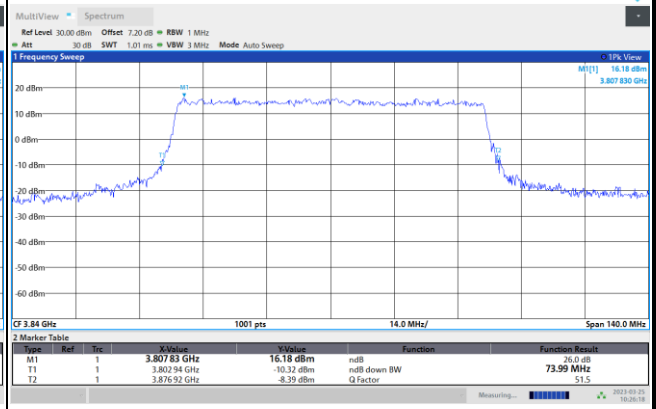

256QAM

FR1 n77 / 70MHz / CP OFDM / Middle Channel / Full RB

QPSK

16QAM

64QAM

256QAM

FR1 n77 / 80MHz / CP OFDM / Middle Channel / Full RB

QPSK