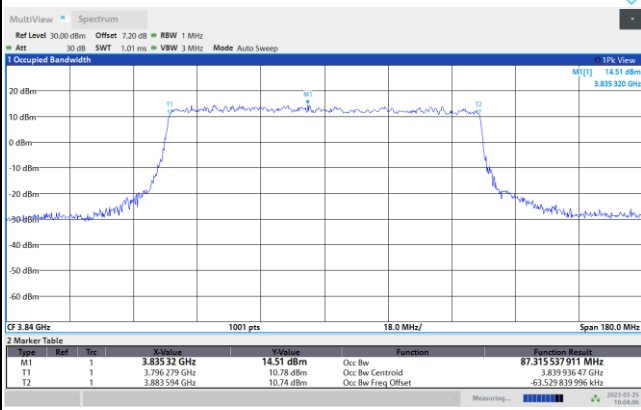

64QAM

256QAM