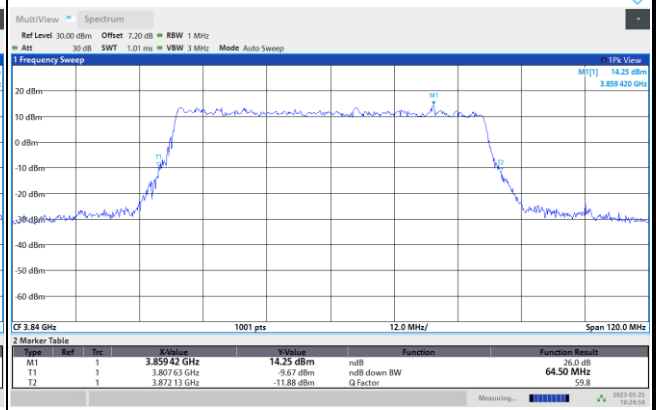

64QAM

256QAM