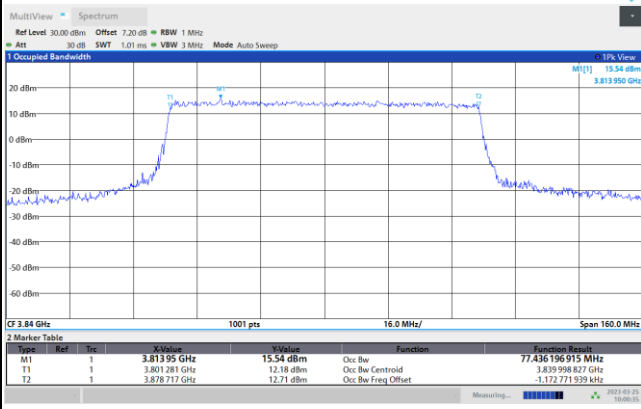

256QAM

FR1 n77 / 80MHz / CP OFDM / Middle Channel / Full RB

QPSK

16QAM

64QAM

256QAM

FR1 n77 / 90MHz / CP OFDM / Middle Channel / Full RB

QPSK