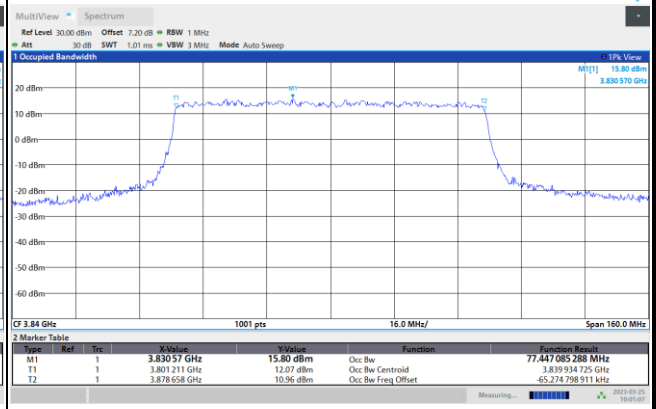

256QAM

FR1 n77 / 80MHz / CP OFDM / Middle Channel / Full RB

QPSK

16QAM

64QAM

256QAM

FR1 n77 / 90MHz / CP OFDM / Middle Channel / Full RB

QPSK