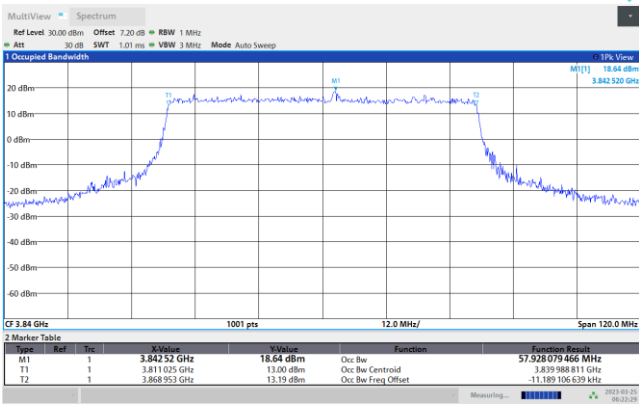

16QAM

64QAM

256QAM

FR1 n77 / 60MHz / CP OFDM / Middle Channel / Full RB

QPSK

16QAM

64QAM

256QAM