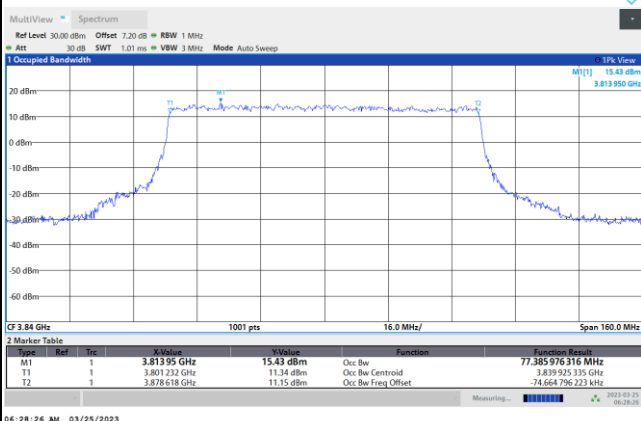

64QAM

256QAM