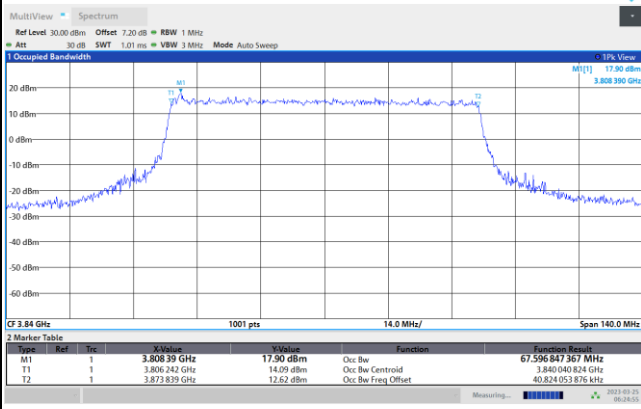

FR1 n77 / 70MHz / CP OFDM / Middle Channel / Full RB

QPSK

16QAM