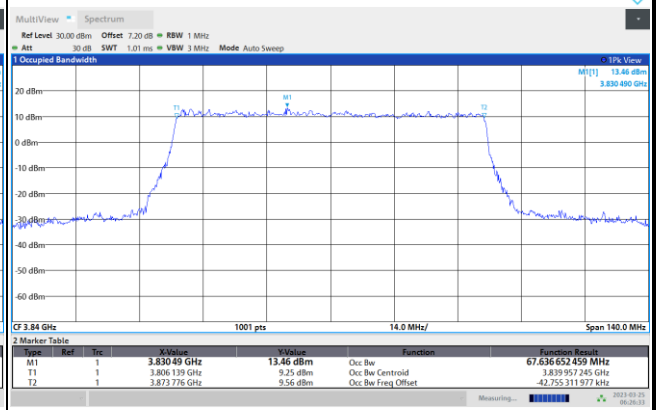

FR1 n77 / 70MHz / CP OFDM / Middle Channel / Full RB

QPSK

16QAM

64QAM

256QAM

FR1 n77 / 80MHz / CP OFDM / Middle Channel / Full RB

QPSK

16QAM