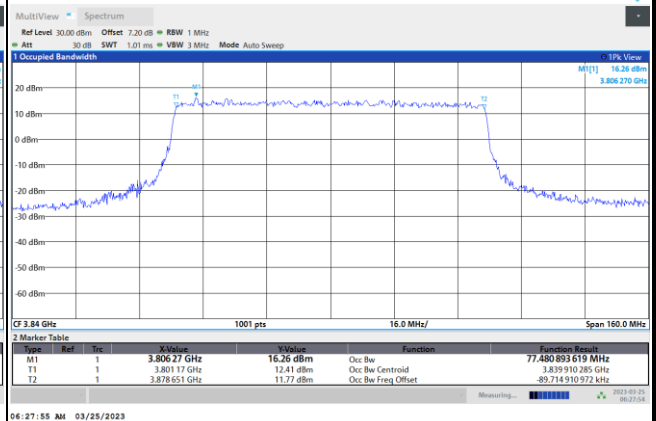

FR1 n77 / 70MHz / CP OFDM / Middle Channel / Full RB

QPSK

16QAM

64QAM

256QAM

FR1 n77 / 80MHz / CP OFDM / Middle Channel / Full RB

QPSK

16QAM