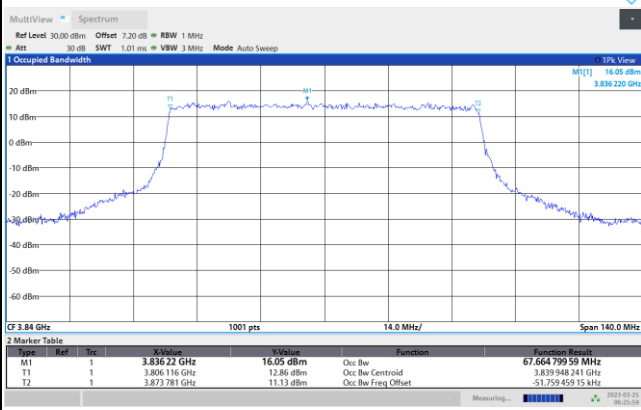

FR1 n77 / 70MHz / CP OFDM / Middle Channel / Full RB

QPSK

16QAM

64QAM

256QAM

FR1 n77 / 80MHz / CP OFDM / Middle Channel / Full RB

QPSK

16QAM