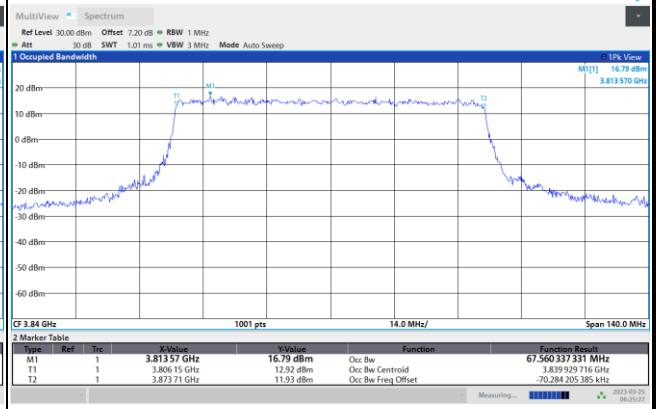

FR1 n77 / 70MHz / CP OFDM / Middle Channel / Full RB

QPSK

16QAM