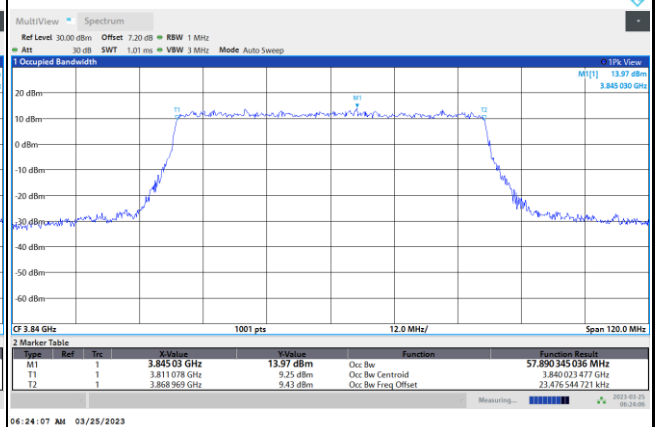

16QAM

64QAM

256QAM

FR1 n77 / 60MHz / CP OFDM / Middle Channel / Full RB

QPSK

16QAM

64QAM

256QAM