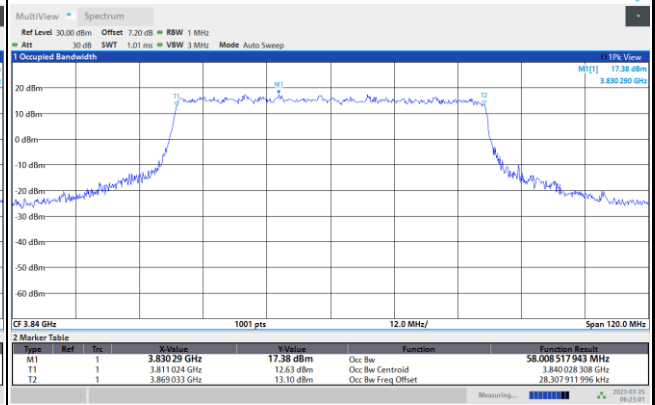

16QAM

64QAM

256QAM

FR1 n77 / 60MHz / CP OFDM / Middle Channel / Full RB

QPSK

16QAM

64QAM

256QAM