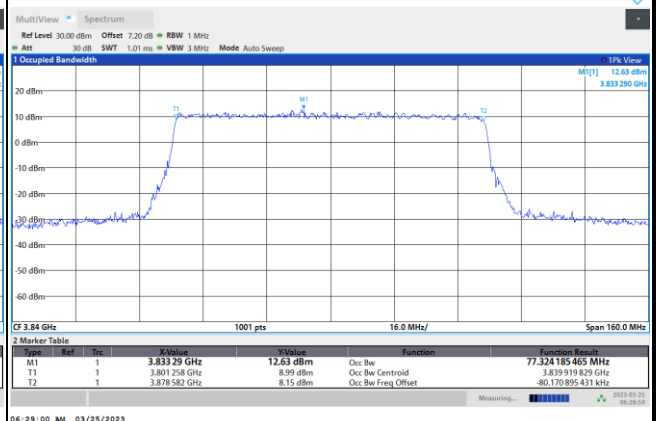

64QAM

256QAM