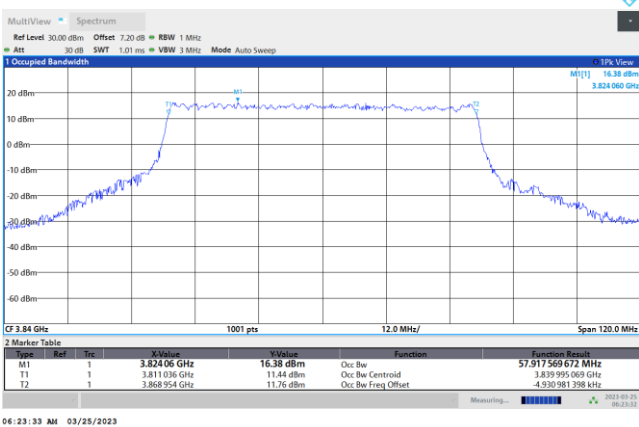

16QAM

64QAM

256QAM

FR1 n77 / 60MHz / CP OFDM / Middle Channel / Full RB

QPSK

16QAM

64QAM

256QAM