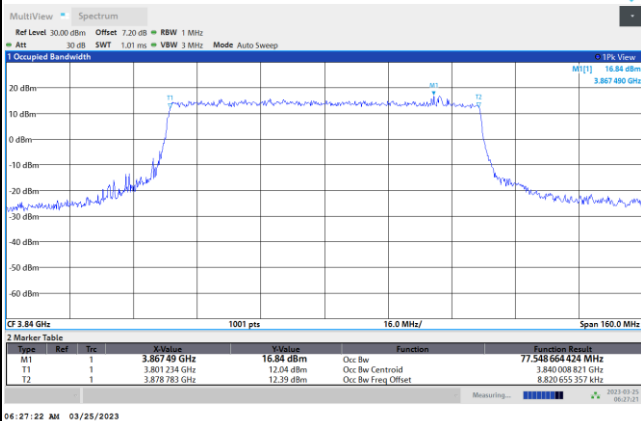

FR1 n77 / 70MHz / CP OFDM / Middle Channel / Full RB

QPSK

16QAM

64QAM

256QAM

FR1 n77 / 80MHz / CP OFDM / Middle Channel / Full RB

QPSK

16QAM