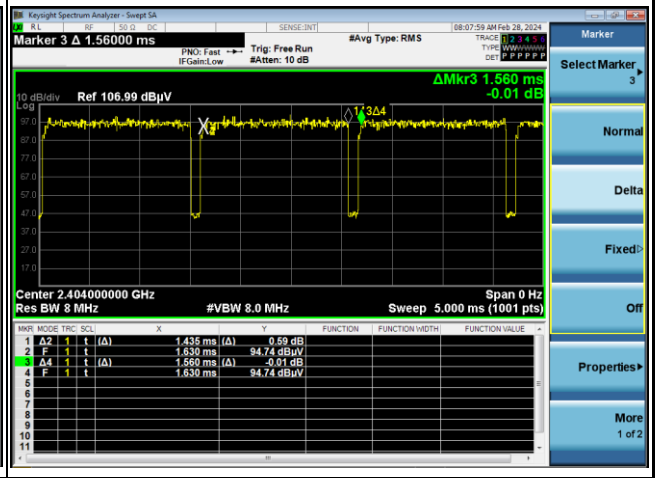

Emission above 18GHz

2.4GHz WIFI 802.11n HT20 (SHF @ 1m)

WIFI	2.4GHz 2400~2483.5MHz	
ANT	802.11n HT20 SHF	
	Horizontal	Vertical
Peak Avg.	<p>Site : 03CH11-FY Condition : PEAK_74 1m SHF_00993_231124 HORIZONTAL</p>	<p>Site : 03CH11-FY Condition : PEAK_74 1m SHF_00993_231124 VERTICAL</p>

Emission below 1GHz
2.4GHz WIFI 802.11n HT20 (LF)

WIFI	2.4GHz 2400~2483.5MHz	
ANT	802.11n HT20 LF	
	Horizontal	Vertical
QP / Peak	 <p>Site : 03CH11-HY Condition : QP 3m 2_BILO6_35414_231007 HORIZONTAL</p>	 <p>Site : 03CH11-HY Condition : QP 3m 2_BILO6_35414_231007 VERTICAL</p>

Appendix E. Duty Cycle Plots

Antenna	Band	Duty Cycle(%)	T(us)	1/T(kHz)	VBW Setting
1	802.11b	98.40	-	-	10Hz
1	802.11g	90.51	1430	0.699	750Hz
1	2.4GHz 802.11n HT20	89.90	1335	0.749	750Hz
1	2.4GHz 802.11ax HE20 Full RU	96.54	3910	0.256	300Hz
1	2.4GHz 802.11ax HE20 26 RU	90.70	1560	0.641	680Hz
1	2.4GHz 802.11ax HE20 52 RU	91.99	1435	0.679	750Hz
1	2.4GHz 802.11ax HE20 106 RU	91.07	1275	0.784	820Hz

2.4GHz 802.11ax HE20 26 RU

2.4GHz 802.11ax HE20 52 RU

2.4GHz 802.11ax HE20 106 RU

—THE END—