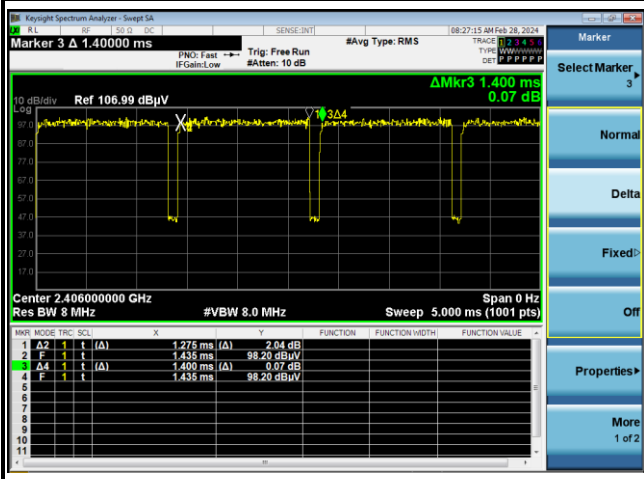

Emission below 1GHz
2.4GHz WIFI 802.11n HT20 (LF)

WIFI	2.4GHz 2400~2483.5MHz	
ANT	802.11n HT20 LF	
	Horizontal	Vertical
QP / Peak	 <p>Site : 03CH11-HY Condition : QP 3m 2_BILO6_35414_231007 HORIZONTAL</p>	 <p>Site : 03CH11-HY Condition : QP 3m 2_BILO6_35414_231007 VERTICAL</p>

Appendix E. Duty Cycle Plots

Antenna	Band	Duty Cycle(%)	T(us)	1/T(kHz)	VBW Setting
1	802.11b	98.40	-	-	10Hz
1	802.11g	90.51	1430	0.699	750Hz
1	2.4GHz 802.11n HT20	89.90	1335	0.749	750Hz
1	2.4GHz 802.11ax HE20 Full RU	96.54	3910	0.256	300Hz
1	2.4GHz 802.11ax HE20 26 RU	90.70	1560	0.641	680Hz
1	2.4GHz 802.11ax HE20 52 RU	91.99	1435	0.679	750Hz
1	2.4GHz 802.11ax HE20 106 RU	91.07	1275	0.784	820Hz

2.4GHz 802.11ax HE20 26 RU

2.4GHz 802.11ax HE20 52 RU

2.4GHz 802.11ax HE20 106 RU

—THE END—