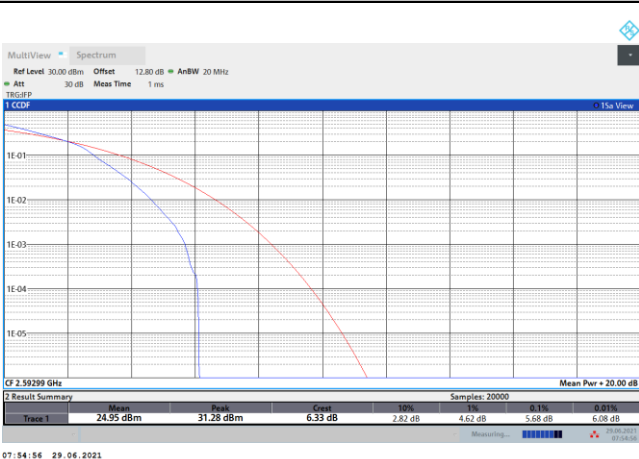

FR1 n41 / 20MHz / DFT-S OFDM / Middle Channel / Full RB

PI/2 BPSK

QPSK

16QAM

64QAM

256QAM

26dB Bandwidth

Mode	FR1 n41 : 26dB BW(MHz) / DFT-S OFDM							
BW	10MHz	15MHz	20MHz	25MHz	30MHz	40MHz	50MHz	60MHz
Mod.	PI/2 BPSK	PI/2 BPSK	PI/2 BPSK	PI/2 BPSK	PI/2 BPSK	PI/2 BPSK	PI/2 BPSK	PI/2 BPSK
Middle CH	9.07	13.85	18.82	-	28.11	38.20	48.45	60.90
BW	70MHz	80MHz	90MHz	100MHz				
Mod.	PI/2 BPSK	PI/2 BPSK	PI/2 BPSK	PI/2 BPSK				
Middle CH	-	79.92	90.09	100.30				