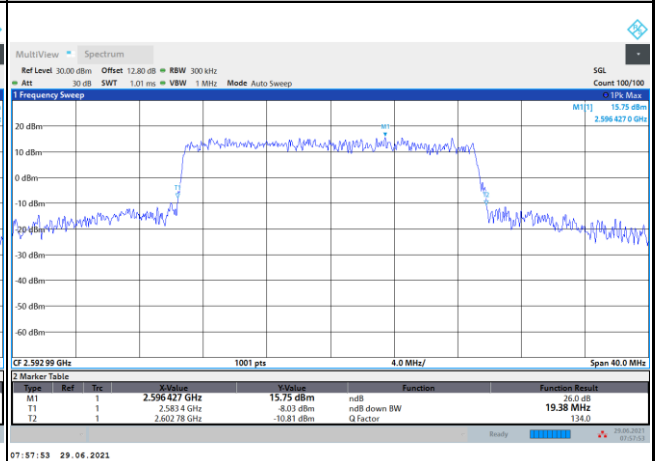

FR1 n41 / 20MHz / DFT-S OFDM / Middle Channel / Full RB

PI/2 BPSK

FR1 n41 / 20MHz / CP OFDM / Middle Channel / Full RB

QPSK

16QAM

64QAM

256QAM