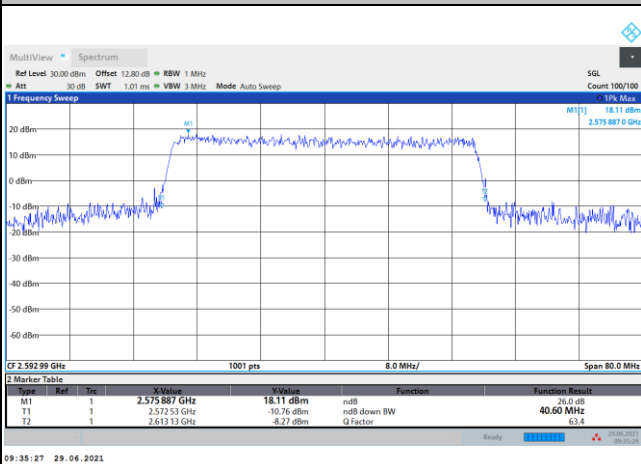

QPSK

16QAM

64QAM

256QAM

FR1 n41 / 40MHz / DFT-S OFDM / Middle Channel / Full RB

PI/2 BPSK

FR1 n41 / 40MHz / CP OFDM / Middle Channel / Full RB

QPSK