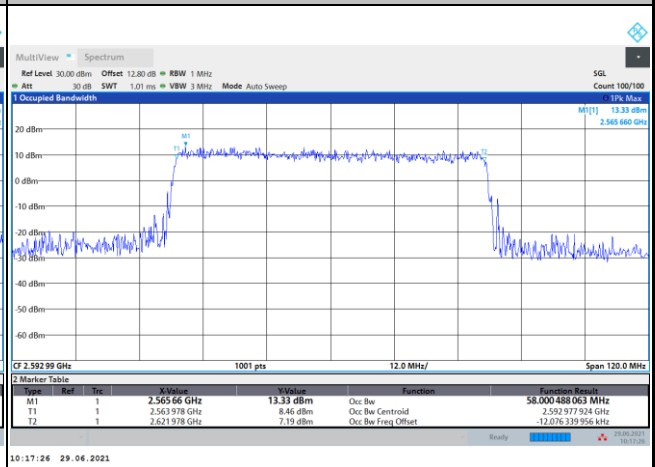

FR1 n41 / 60MHz / DFT-S OFDM / Middle Channel / Full RB

PI/2 BPSK

FR1 n41 / 60MHz / CP OFDM / Middle Channel / Full RB

QPSK

16QAM

64QAM

256QAM