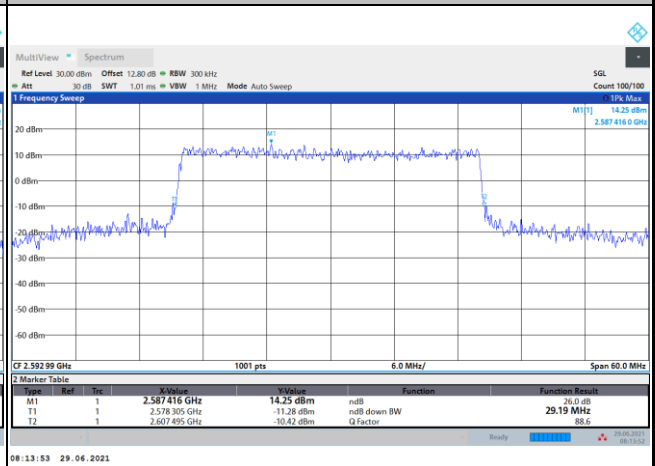

FR1 n41 / 30MHz / DFT-S OFDM / Middle Channel / Full RB

PI/2 BPSK

FR1 n41 / 30MHz / CP OFDM / Middle Channel / Full RB

QPSK

16QAM

64QAM

256QAM