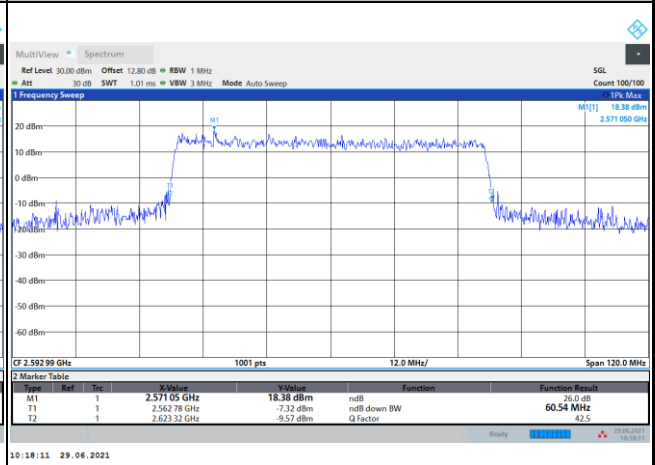

64QAM

256QAM

FR1 n41 / 60MHz / DFT-S OFDM / Middle Channel / Full RB

PI/2 BPSK

FR1 n41 / 60MHz / CP OFDM / Middle Channel / Full RB

QPSK

16QAM

64QAM