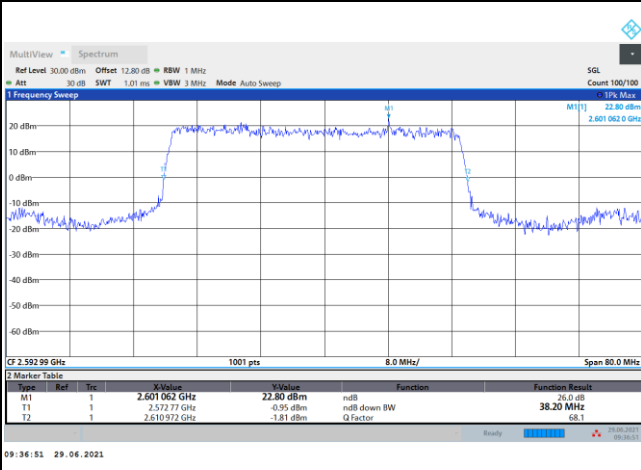

QPSK

16QAM

64QAM

256QAM

FR1 n41 / 40MHz / DFT-S OFDM / Middle Channel / Full RB

PI/2 BPSK

FR1 n41 / 40MHz / CP OFDM / Middle Channel / Full RB

QPSK