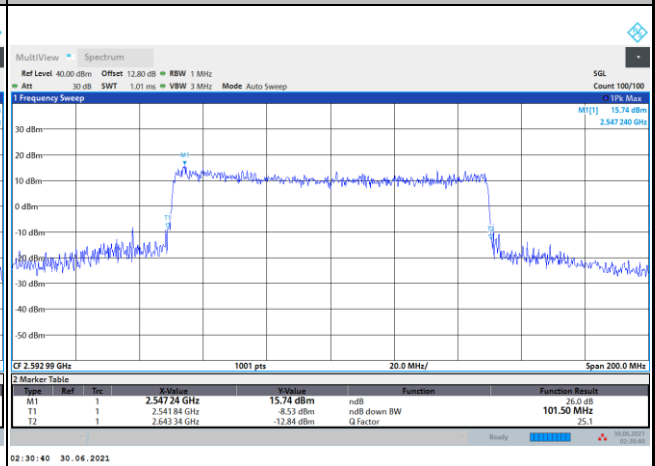

PI/2 BPSK

FR1 n41 / 100MHz / CP OFDM / Middle Channel / Full RB

QPSK

16QAM

64QAM

256QAM

Occupied Bandwidth

Mode	FR1 n41 : OB BW(MHz) / DFT-S OFDM							
BW	10MHz	15MHz	20MHz	25MHz	30MHz	40MHz	50MHz	60MHz
Mod.	PI/2 BPSK	PI/2 BPSK	PI/2 BPSK	PI/2 BPSK	PI/2 BPSK	PI/2 BPSK	PI/2 BPSK	PI/2 BPSK
Middle CH	8.59	12.88	17.89	-	26.84	36.19	46.02	58.06
BW	70MHz	80MHz	90MHz	100MHz				
Mod.	PI/2 BPSK	PI/2 BPSK	PI/2 BPSK	PI/2 BPSK				
Middle CH	-	77.48	87.13	96.77				