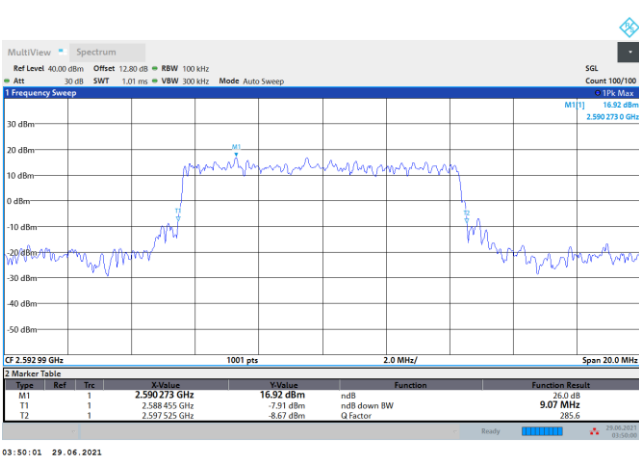

FR1 n41 / 10MHz / DFT-S OFDM / Middle Channel / Full RB

PI/2 BPSK