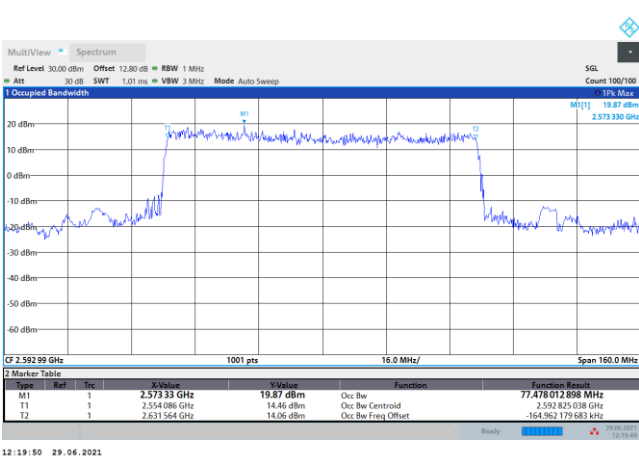

FR1 n41 / 80MHz / DFT-S OFDM / Middle Channel / Full RB

PI/2 BPSK