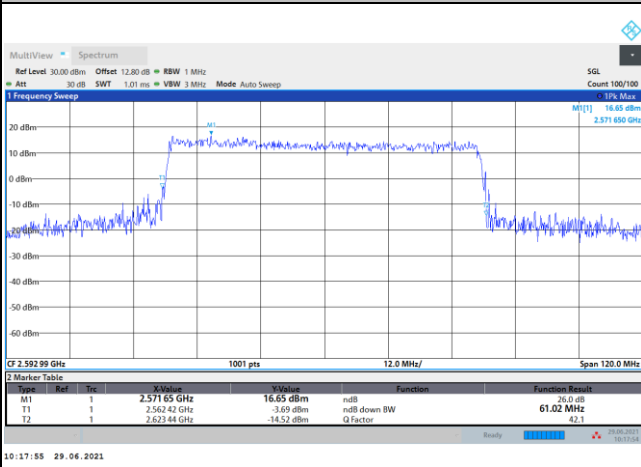

64QAM

256QAM

FR1 n41 / 60MHz / DFT-S OFDM / Middle Channel / Full RB

PI/2 BPSK

FR1 n41 / 60MHz / CP OFDM / Middle Channel / Full RB

QPSK

16QAM

64QAM