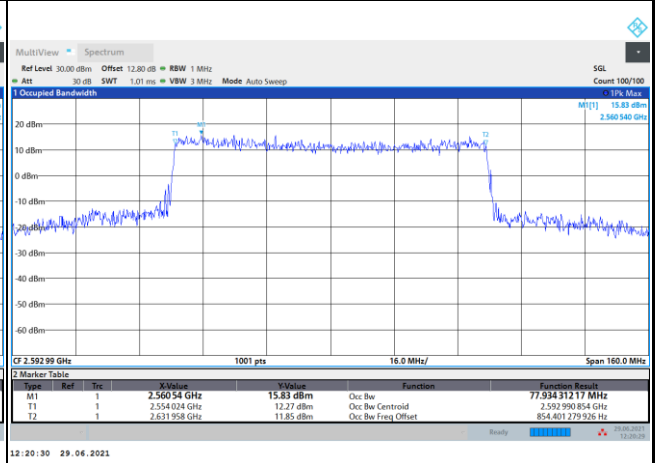

256QAM

FR1 n41 / 80MHz / DFT-S OFDM / Middle Channel / Full RB

PI/2 BPSK

FR1 n41 / 80MHz / CP OFDM / Middle Channel / Full RB

QPSK

16QAM

64QAM

256QAM