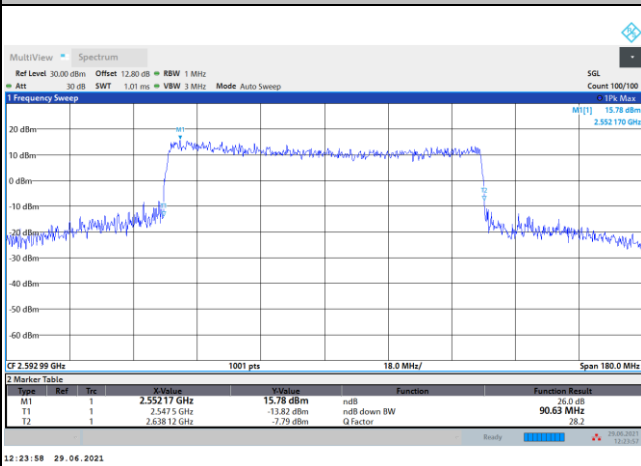

FR1 n41 / 90MHz / CP OFDM / Middle Channel / Full RB

QPSK