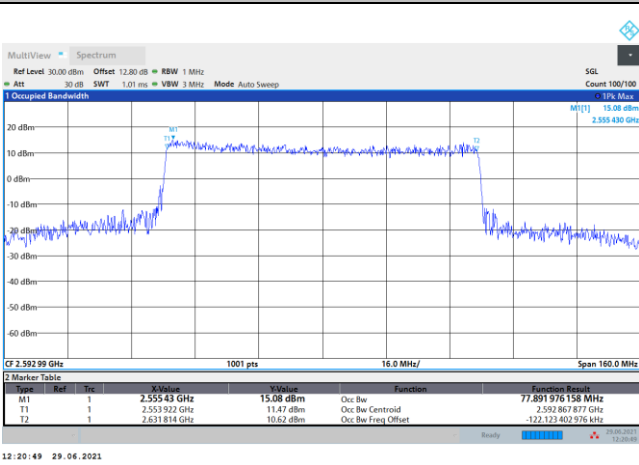

256QAM

FR1 n41 / 80MHz / DFT-S OFDM / Middle Channel / Full RB

PI/2 BPSK

FR1 n41 / 80MHz / CP OFDM / Middle Channel / Full RB

QPSK

16QAM

64QAM

256QAM