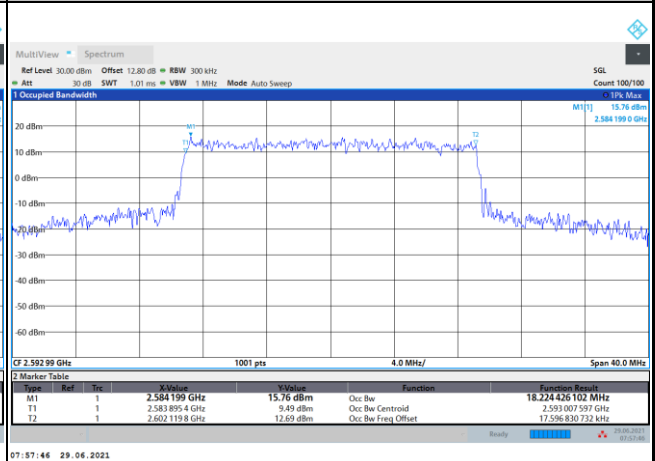

FR1 n41 / 20MHz / DFT-S OFDM / Middle Channel / Full RB

PI/2 BPSK

FR1 n41 / 20MHz / CP OFDM / Middle Channel / Full RB

QPSK

16QAM

64QAM

256QAM