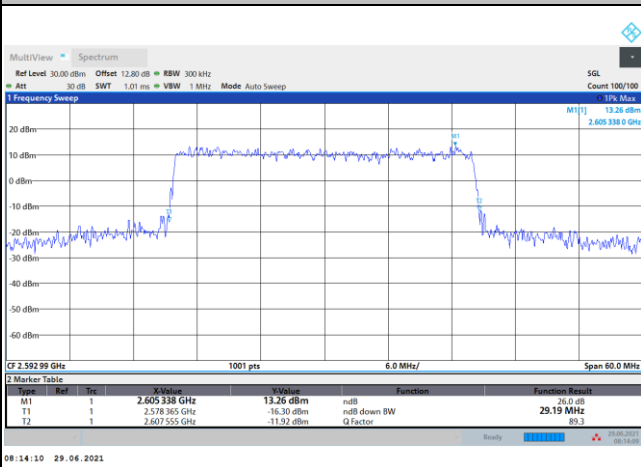

FR1 n41 / 30MHz / DFT-S OFDM / Middle Channel / Full RB

PI/2 BPSK

FR1 n41 / 30MHz / CP OFDM / Middle Channel / Full RB

QPSK

16QAM

64QAM

256QAM