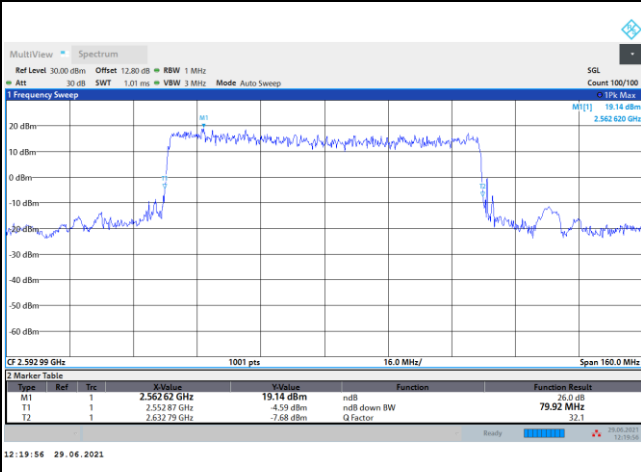

FR1 n41 / 80MHz / DFT-S OFDM / Middle Channel / Full RB

PI/2 BPSK