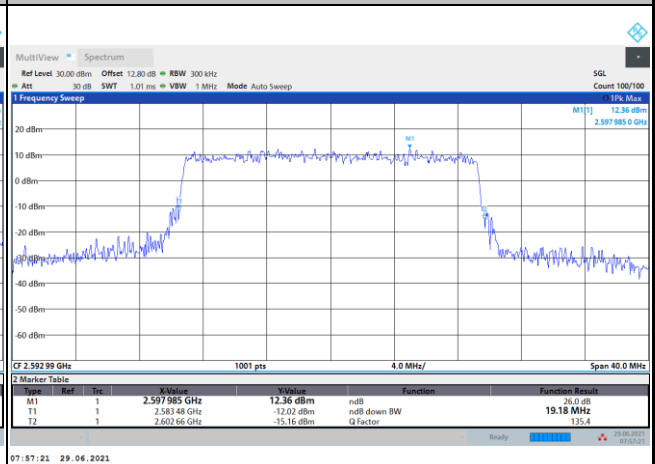

FR1 n41 / 20MHz / CP OFDM / Middle Channel / Full RB

QPSK

16QAM

64QAM

256QAM

FR1 n41 / 30MHz / DFT-S OFDM / Middle Channel / Full RB

PI/2 BPSK

FR1 n41 / 30MHz / CP OFDM / Middle Channel / Full RB