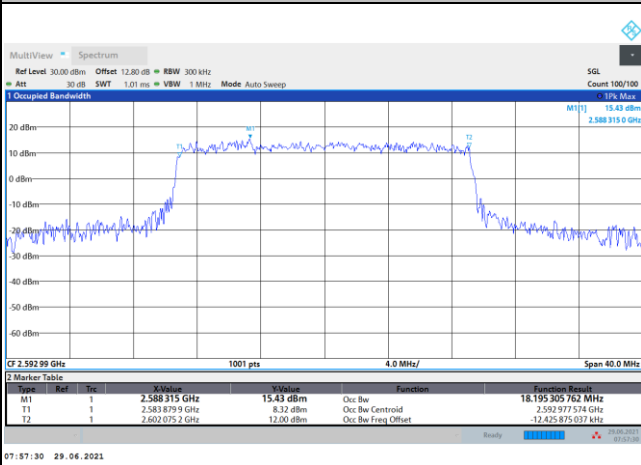

FR1 n41 / 20MHz / CP OFDM / Middle Channel / Full RB

QPSK

16QAM

64QAM

256QAM

FR1 n41 / 30MHz / DFT-S OFDM / Middle Channel / Full RB

PI/2 BPSK

FR1 n41 / 30MHz / CP OFDM / Middle Channel / Full RB