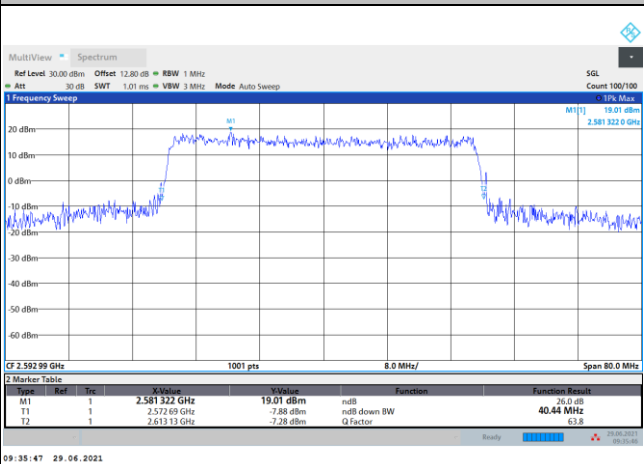

FR1 n41 / 40MHz / DFT-S OFDM / Middle Channel / Full RB

PI/2 BPSK

FR1 n41 / 40MHz / CP OFDM / Middle Channel / Full RB

QPSK

16QAM

64QAM

256QAM