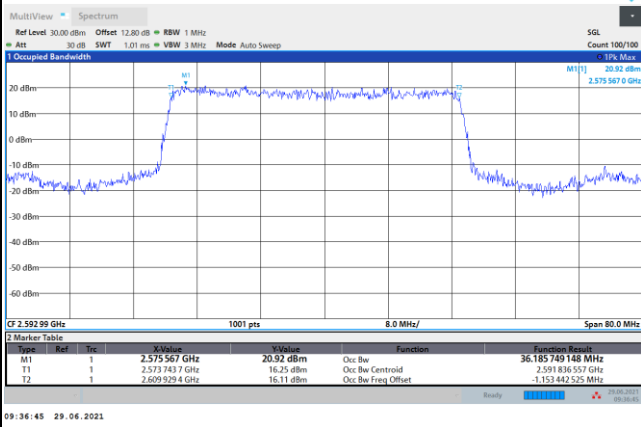

QPSK

16QAM

64QAM

256QAM

FR1 n41 / 40MHz / DFT-S OFDM / Middle Channel / Full RB

PI/2 BPSK

FR1 n41 / 40MHz / CP OFDM / Middle Channel / Full RB

QPSK