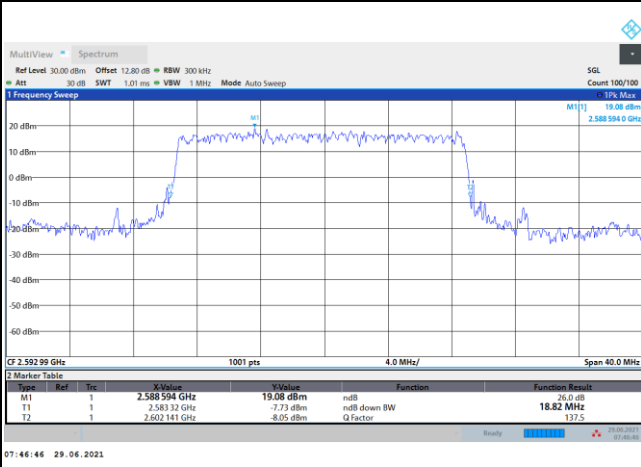

PI/2 BPSK

FR1 n41 / 15MHz / CP OFDM / Middle Channel / Full RB

QPSK

16QAM

64QAM

256QAM

FR1 n41 / 20MHz / DFT-S OFDM / Middle Channel / Full RB

PI/2 BPSK