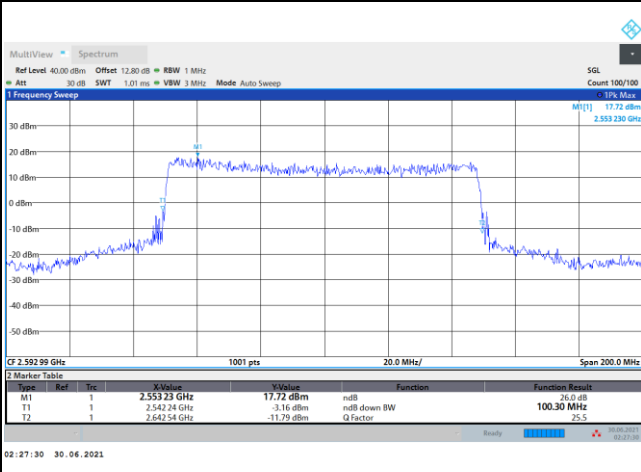

FR1 n41 / 100MHz / DFT-S OFDM / Middle Channel / Full RB

PI/2 BPSK