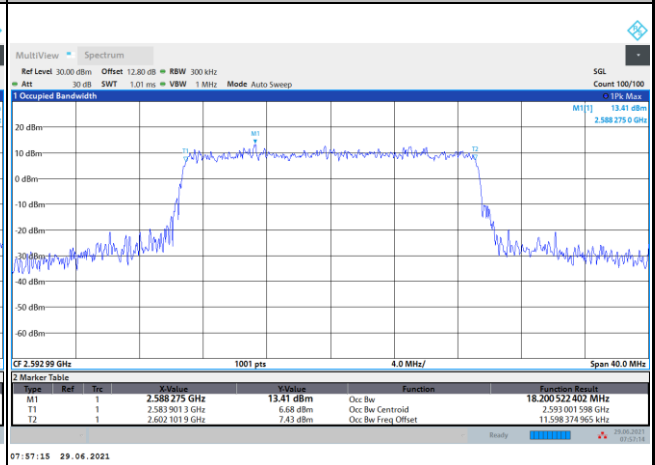

FR1 n41 / 20MHz / CP OFDM / Middle Channel / Full RB

QPSK

16QAM

64QAM

256QAM

FR1 n41 / 30MHz / DFT-S OFDM / Middle Channel / Full RB

PI/2 BPSK

FR1 n41 / 30MHz / CP OFDM / Middle Channel / Full RB