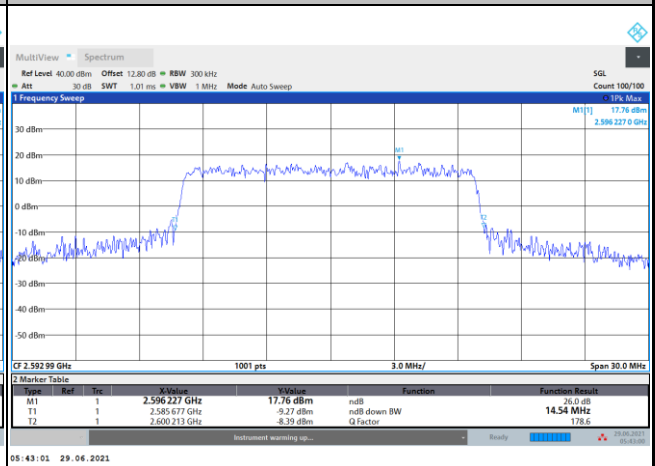

PI/2 BPSK

FR1 n41 / 15MHz / CP OFDM / Middle Channel / Full RB

QPSK

16QAM

64QAM

256QAM

FR1 n41 / 20MHz / DFT-S OFDM / Middle Channel / Full RB

PI/2 BPSK