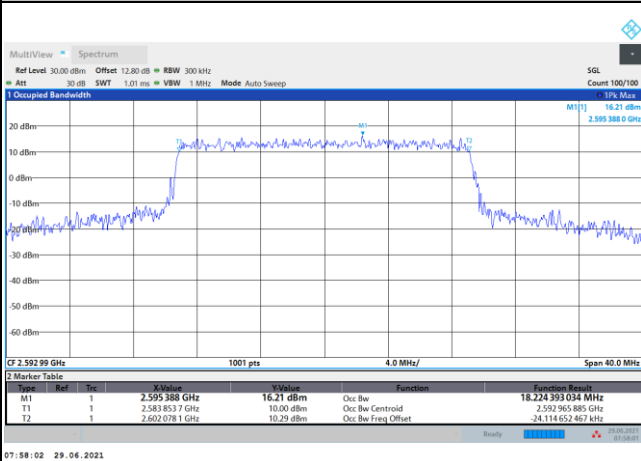

FR1 n41 / 20MHz / CP OFDM / Middle Channel / Full RB

QPSK