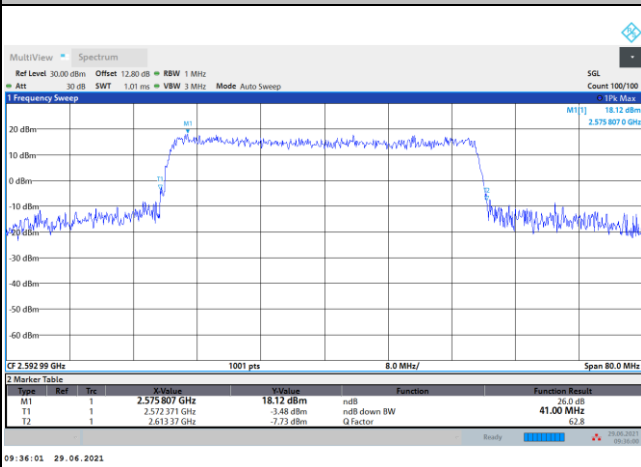

FR1 n41 / 40MHz / DFT-S OFDM / Middle Channel / Full RB

PI/2 BPSK

FR1 n41 / 40MHz / CP OFDM / Middle Channel / Full RB

QPSK

16QAM

64QAM

256QAM