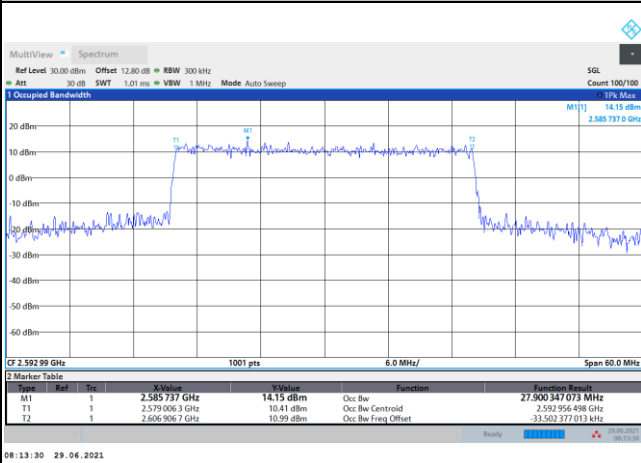

FR1 n41 / 30MHz / CP OFDM / Middle Channel / Full RB

QPSK