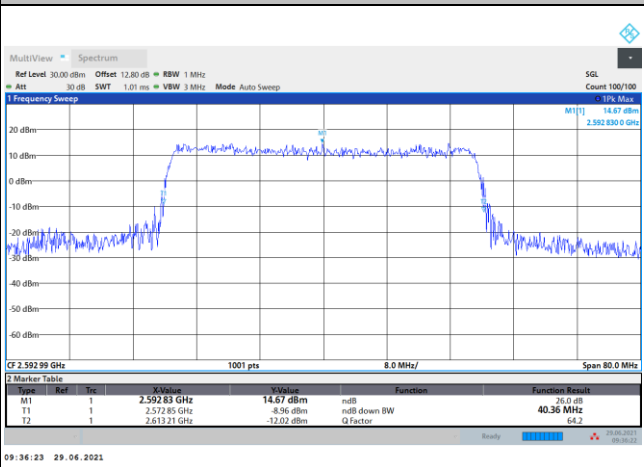

FR1 n41 / 40MHz / DFT-S OFDM / Middle Channel / Full RB

PI/2 BPSK

FR1 n41 / 40MHz / CP OFDM / Middle Channel / Full RB

QPSK

16QAM

64QAM

256QAM