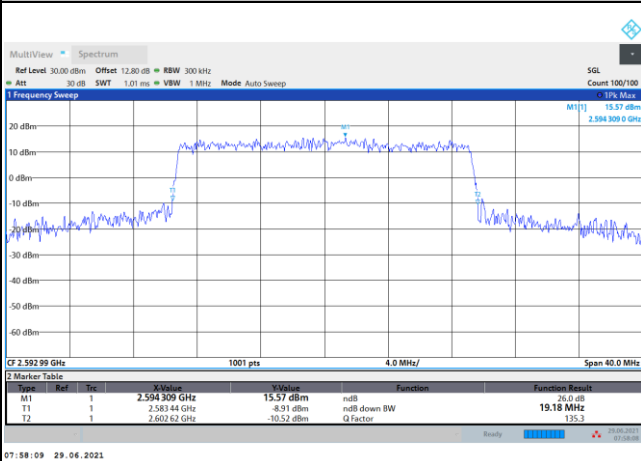

FR1 n41 / 20MHz / CP OFDM / Middle Channel / Full RB

QPSK