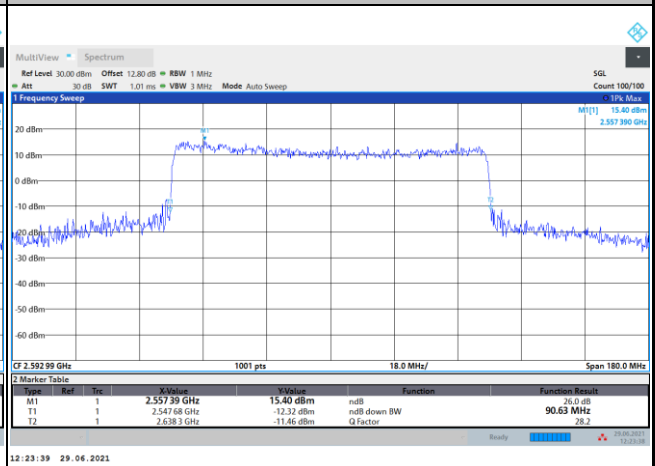

FR1 n41 / 90MHz / DFT-S OFDM / Middle Channel / Full RB

PI/2 BPSK

FR1 n41 / 90MHz / CP OFDM / Middle Channel / Full RB

QPSK

16QAM

64QAM

256QAM

FR1 n41 / 100MHz / DFT-S OFDM / Middle Channel / Full RB