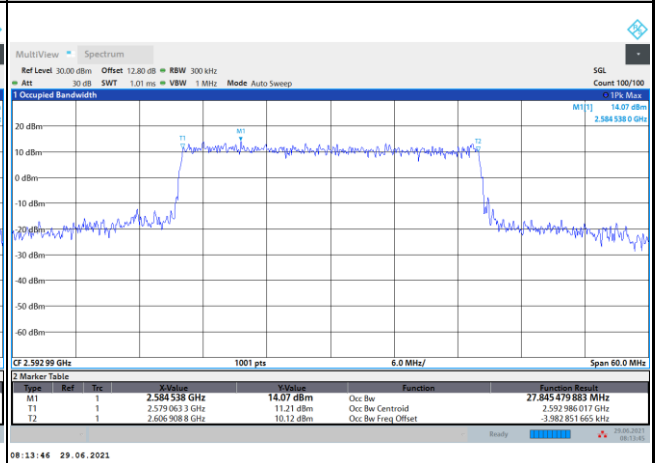

FR1 n41 / 30MHz / DFT-S OFDM / Middle Channel / Full RB

PI/2 BPSK

FR1 n41 / 30MHz / CP OFDM / Middle Channel / Full RB

QPSK

16QAM

64QAM

256QAM