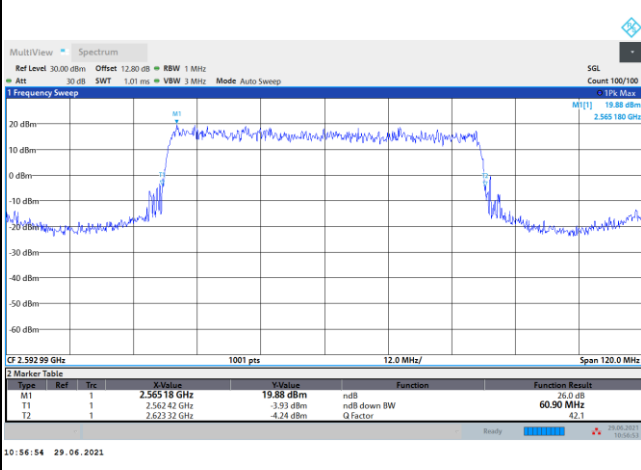

64QAM

256QAM

FR1 n41 / 60MHz / DFT-S OFDM / Middle Channel / Full RB

PI/2 BPSK

FR1 n41 / 60MHz / CP OFDM / Middle Channel / Full RB

QPSK

16QAM

64QAM