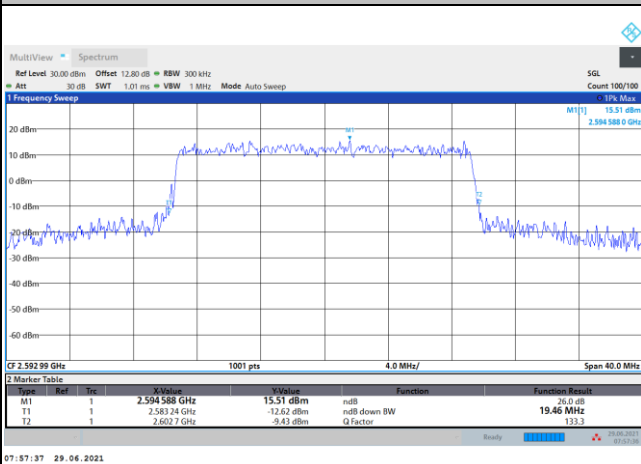

FR1 n41 / 20MHz / CP OFDM / Middle Channel / Full RB

QPSK

16QAM

64QAM

256QAM

FR1 n41 / 30MHz / DFT-S OFDM / Middle Channel / Full RB

PI/2 BPSK

FR1 n41 / 30MHz / CP OFDM / Middle Channel / Full RB