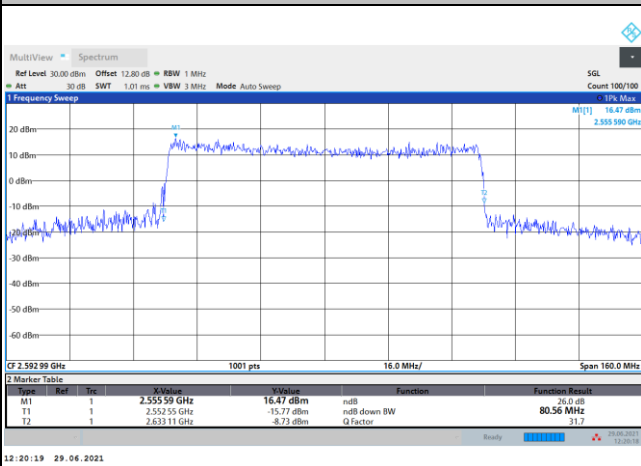

256QAM

FR1 n41 / 80MHz / DFT-S OFDM / Middle Channel / Full RB

PI/2 BPSK

FR1 n41 / 80MHz / CP OFDM / Middle Channel / Full RB

QPSK

16QAM

64QAM

256QAM