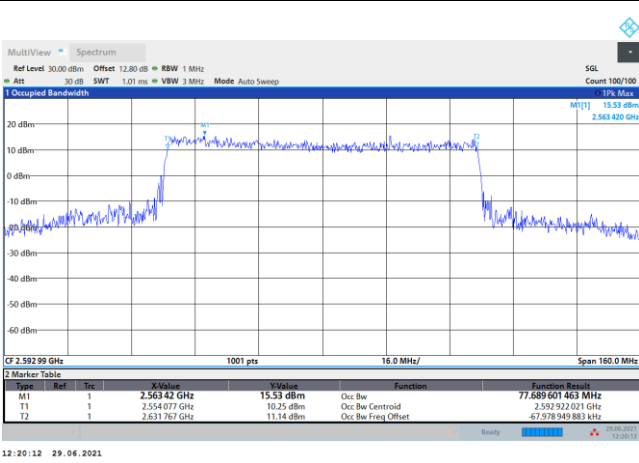

256QAM

FR1 n41 / 80MHz / DFT-S OFDM / Middle Channel / Full RB

PI/2 BPSK

FR1 n41 / 80MHz / CP OFDM / Middle Channel / Full RB

QPSK

16QAM

64QAM

256QAM