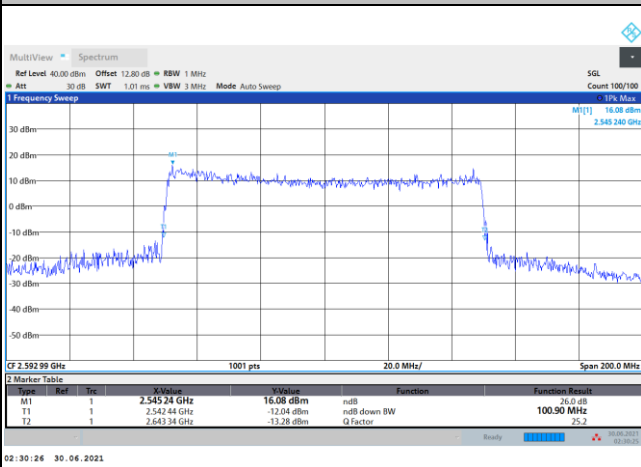

PI/2 BPSK

FR1 n41 / 100MHz / CP OFDM / Middle Channel / Full RB

QPSK

16QAM

64QAM

256QAM

Occupied Bandwidth

Mode	FR1 n41 : OB BW(MHz) / DFT-S OFDM							
BW	10MHz	15MHz	20MHz	25MHz	30MHz	40MHz	50MHz	60MHz
Mod.	PI/2 BPSK	PI/2 BPSK	PI/2 BPSK	PI/2 BPSK	PI/2 BPSK	PI/2 BPSK	PI/2 BPSK	PI/2 BPSK
Middle CH	8.59	12.88	17.89	-	26.84	36.19	46.02	58.06
BW	70MHz	80MHz	90MHz	100MHz				
Mod.	PI/2 BPSK	PI/2 BPSK	PI/2 BPSK	PI/2 BPSK				
Middle CH	-	77.48	87.13	96.77				