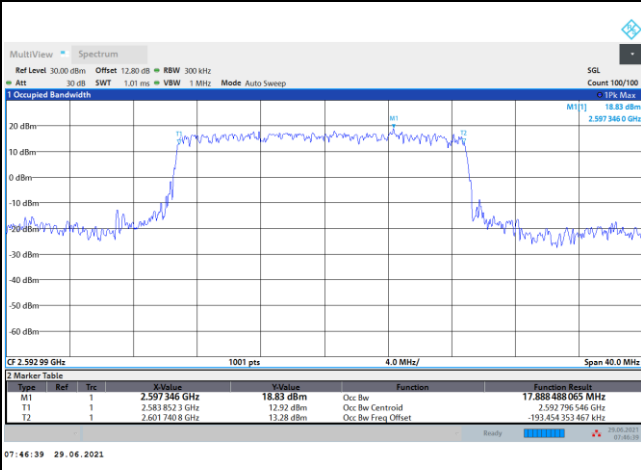

PI/2 BPSK

FR1 n41 / 15MHz / CP OFDM / Middle Channel / Full RB

QPSK

16QAM

64QAM

256QAM

FR1 n41 / 20MHz / DFT-S OFDM / Middle Channel / Full RB

PI/2 BPSK