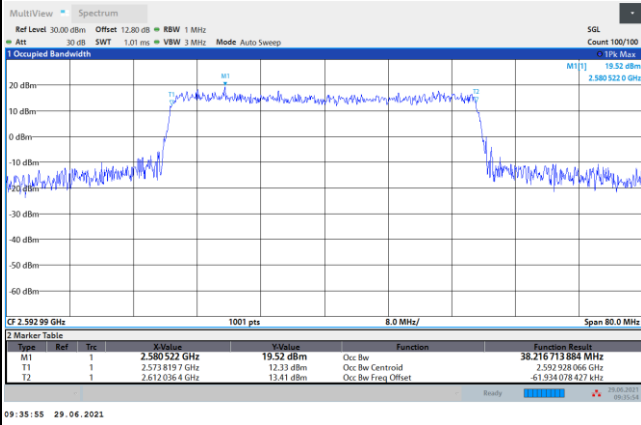

FR1 n41 / 40MHz / DFT-S OFDM / Middle Channel / Full RB

PI/2 BPSK

FR1 n41 / 40MHz / CP OFDM / Middle Channel / Full RB

QPSK

16QAM

64QAM

256QAM