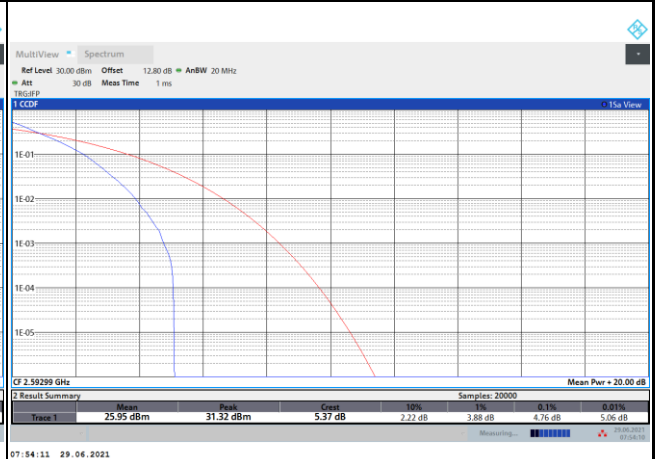

FR1 n41 / 20MHz / DFT-S OFDM / Middle Channel / Full RB

PI/2 BPSK

QPSK

16QAM

64QAM

256QAM

26dB Bandwidth

Mode	FR1 n41 : 26dB BW(MHz) / DFT-S OFDM							
BW	10MHz	15MHz	20MHz	25MHz	30MHz	40MHz	50MHz	60MHz
Mod.	PI/2 BPSK	PI/2 BPSK	PI/2 BPSK	PI/2 BPSK	PI/2 BPSK	PI/2 BPSK	PI/2 BPSK	PI/2 BPSK
Middle CH	9.07	13.85	18.82	-	28.11	38.20	48.45	60.90
BW	70MHz	80MHz	90MHz	100MHz				
Mod.	PI/2 BPSK	PI/2 BPSK	PI/2 BPSK	PI/2 BPSK				
Middle CH	-	79.92	90.09	100.30				