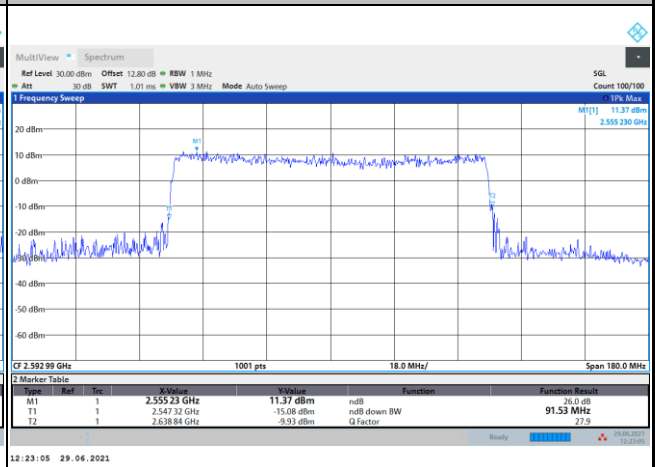

FR1 n41 / 90MHz / DFT-S OFDM / Middle Channel / Full RB

PI/2 BPSK

FR1 n41 / 90MHz / CP OFDM / Middle Channel / Full RB

QPSK

16QAM

64QAM

256QAM

FR1 n41 / 100MHz / DFT-S OFDM / Middle Channel / Full RB