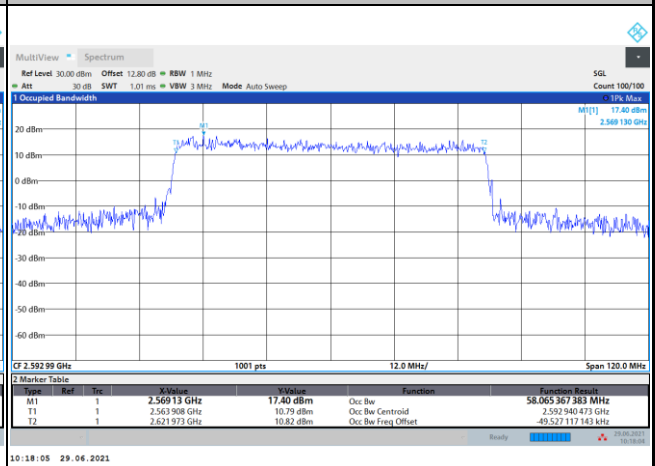

64QAM

256QAM

FR1 n41 / 60MHz / DFT-S OFDM / Middle Channel / Full RB

PI/2 BPSK

FR1 n41 / 60MHz / CP OFDM / Middle Channel / Full RB

QPSK

16QAM

64QAM