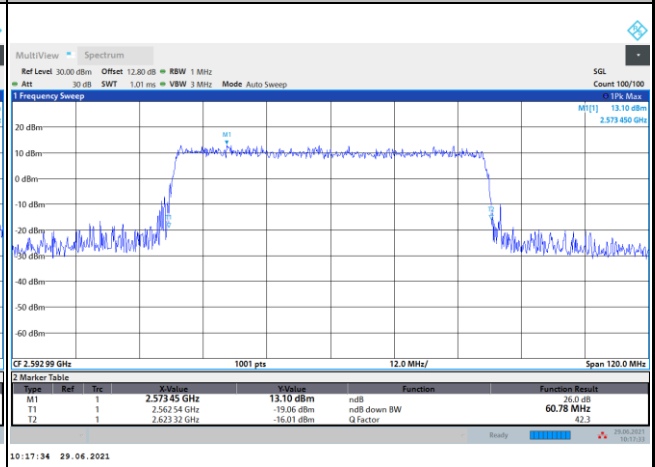

FR1 n41 / 60MHz / DFT-S OFDM / Middle Channel / Full RB

PI/2 BPSK

FR1 n41 / 60MHz / CP OFDM / Middle Channel / Full RB

QPSK

16QAM

64QAM

256QAM