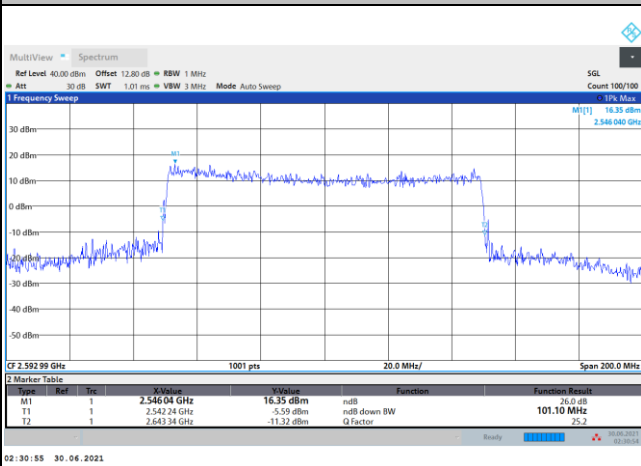

FR1 n41 / 100MHz / CP OFDM / Middle Channel / Full RB

QPSK