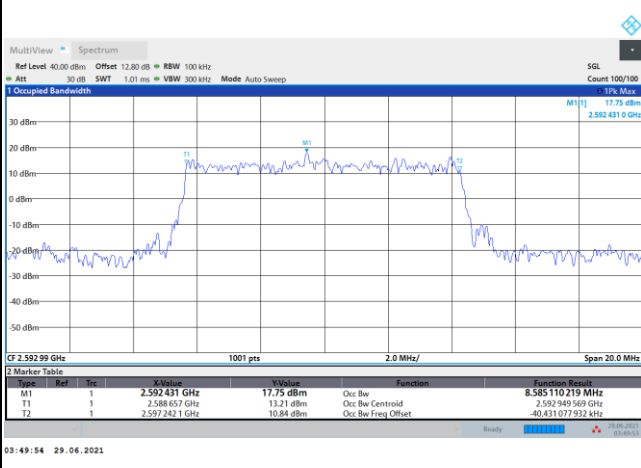

FR1 n41 / 10MHz / DFT-S OFDM / Middle Channel / Full RB

PI/2 BPSK