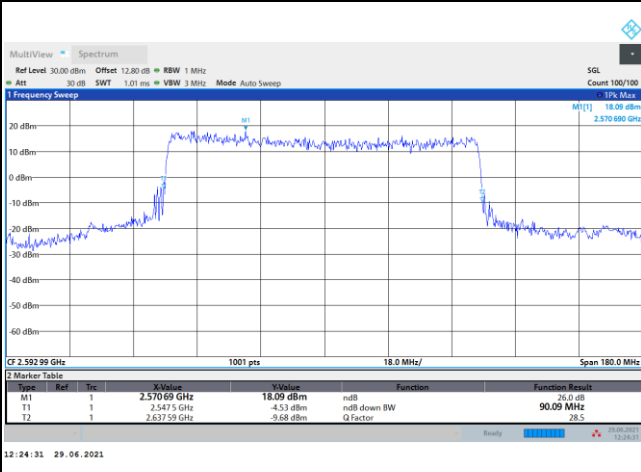

FR1 n41 / 90MHz / DFT-S OFDM / Middle Channel / Full RB

PI/2 BPSK