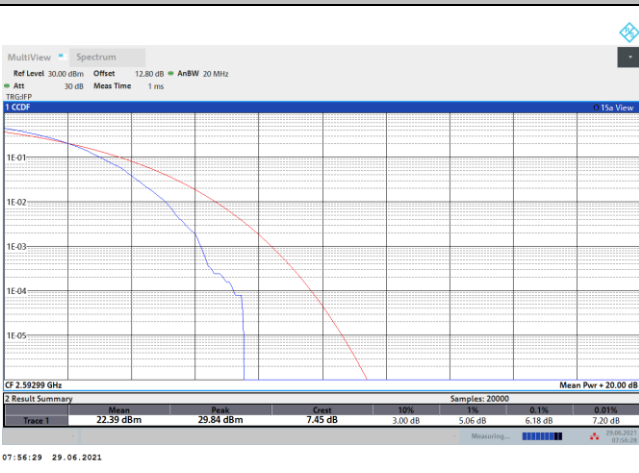

FR1 n41 / 20MHz / DFT-S OFDM / Middle Channel / Full RB

PI/2 BPSK

QPSK

16QAM

64QAM

256QAM

26dB Bandwidth

Mode	FR1 n41 : 26dB BW(MHz) / DFT-S OFDM							
BW	10MHz	15MHz	20MHz	25MHz	30MHz	40MHz	50MHz	60MHz
Mod.	PI/2 BPSK	PI/2 BPSK	PI/2 BPSK	PI/2 BPSK	PI/2 BPSK	PI/2 BPSK	PI/2 BPSK	PI/2 BPSK
Middle CH	9.07	13.85	18.82	-	28.11	38.20	48.45	60.90
BW	70MHz	80MHz	90MHz	100MHz				
Mod.	PI/2 BPSK	PI/2 BPSK	PI/2 BPSK	PI/2 BPSK				
Middle CH	-	79.92	90.09	100.30				