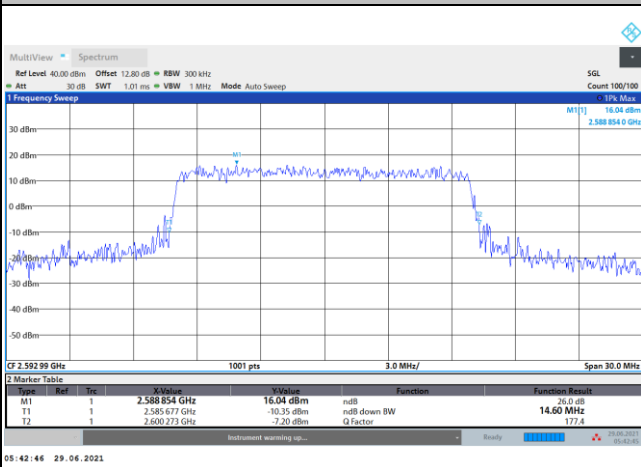

PI/2 BPSK

FR1 n41 / 15MHz / CP OFDM / Middle Channel / Full RB

QPSK

16QAM

64QAM

256QAM

FR1 n41 / 20MHz / DFT-S OFDM / Middle Channel / Full RB

PI/2 BPSK