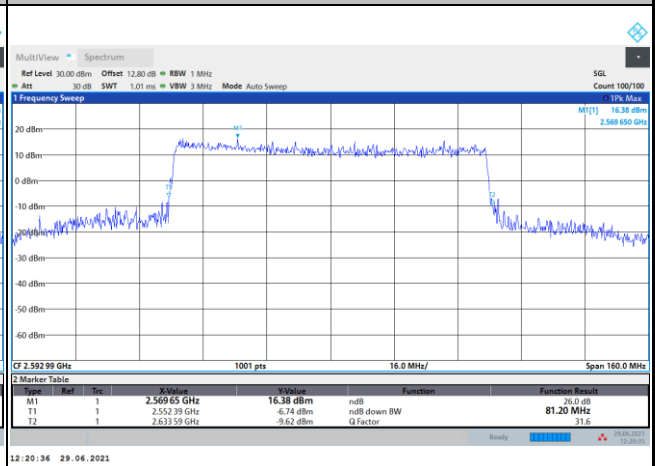

256QAM

FR1 n41 / 80MHz / DFT-S OFDM / Middle Channel / Full RB

PI/2 BPSK

FR1 n41 / 80MHz / CP OFDM / Middle Channel / Full RB

QPSK

16QAM

64QAM

256QAM