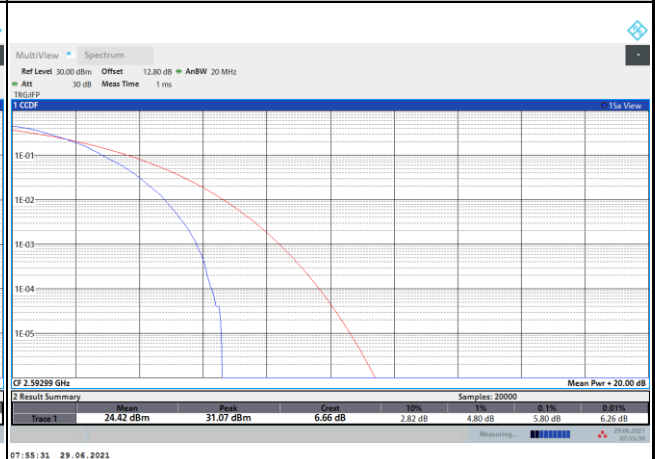

FR1 n41 / 20MHz / DFT-S OFDM / Middle Channel / Full RB

PI/2 BPSK

QPSK

16QAM

64QAM

256QAM

26dB Bandwidth

Mode	FR1 n41 : 26dB BW(MHz) / DFT-S OFDM							
BW	10MHz	15MHz	20MHz	25MHz	30MHz	40MHz	50MHz	60MHz
Mod.	PI/2 BPSK	PI/2 BPSK	PI/2 BPSK	PI/2 BPSK	PI/2 BPSK	PI/2 BPSK	PI/2 BPSK	PI/2 BPSK
Middle CH	9.07	13.85	18.82	-	28.11	38.20	48.45	60.90
BW	70MHz	80MHz	90MHz	100MHz				
Mod.	PI/2 BPSK	PI/2 BPSK	PI/2 BPSK	PI/2 BPSK				
Middle CH	-	79.92	90.09	100.30				