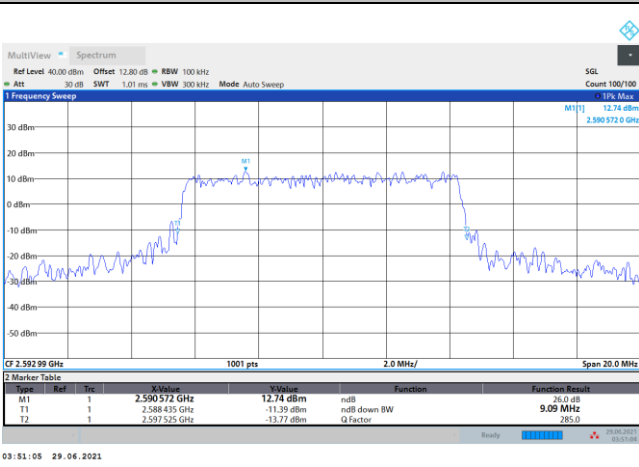

FR1 n41 / 10MHz / DFT-S OFDM / Middle Channel / Full RB

PI/2 BPSK

FR1 n41 / 10MHz / CP OFDM / Middle Channel / Full RB

QPSK

16QAM

64QAM

256QAM

FR1 n41 / 15MHz / DFT-S OFDM / Middle Channel / Full RB

PI/2 BPSK

FR1 n41 / 15MHz / CP OFDM / Middle Channel / Full RB

QPSK

16QAM

64QAM

256QAM

FR1 n41 / 20MHz / DFT-S OFDM / Middle Channel / Full RB

PI/2 BPSK