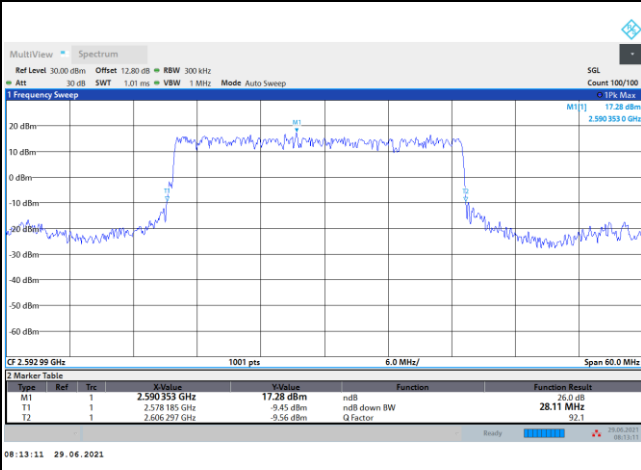

FR1 n41 / 20MHz / CP OFDM / Middle Channel / Full RB

QPSK

16QAM

64QAM

256QAM

FR1 n41 / 30MHz / DFT-S OFDM / Middle Channel / Full RB

PI/2 BPSK

FR1 n41 / 30MHz / CP OFDM / Middle Channel / Full RB