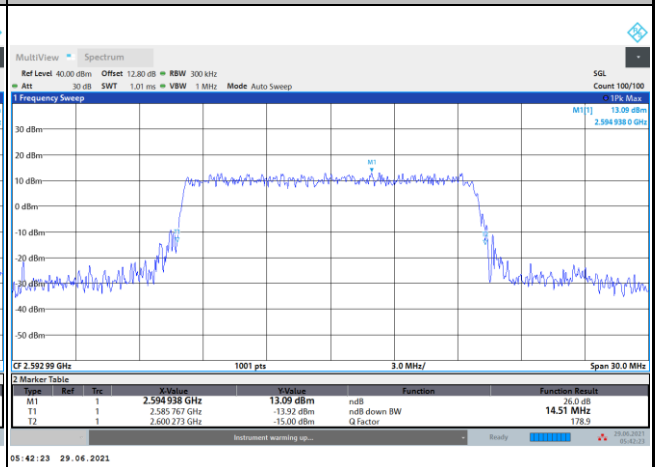

PI/2 BPSK

FR1 n41 / 15MHz / CP OFDM / Middle Channel / Full RB

QPSK

16QAM

64QAM

256QAM

FR1 n41 / 20MHz / DFT-S OFDM / Middle Channel / Full RB

PI/2 BPSK