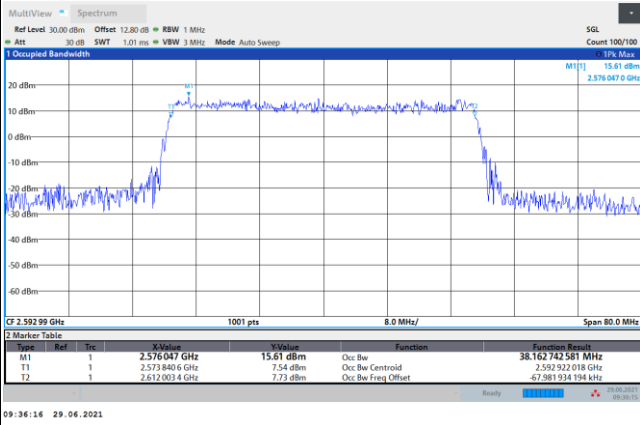

FR1 n41 / 40MHz / DFT-S OFDM / Middle Channel / Full RB

PI/2 BPSK

FR1 n41 / 40MHz / CP OFDM / Middle Channel / Full RB

QPSK

16QAM

64QAM

256QAM