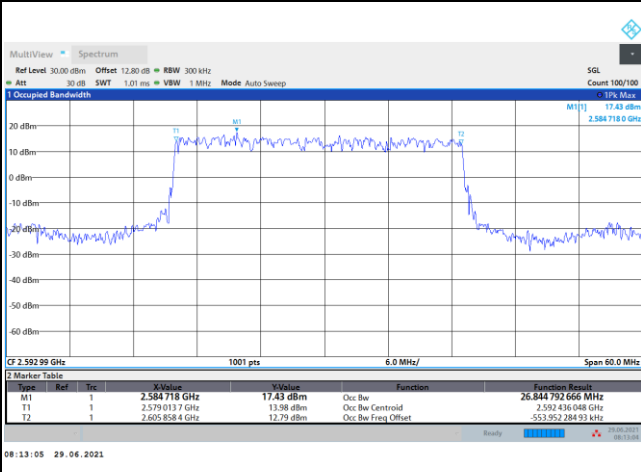

FR1 n41 / 20MHz / CP OFDM / Middle Channel / Full RB

QPSK

16QAM

64QAM

256QAM

FR1 n41 / 30MHz / DFT-S OFDM / Middle Channel / Full RB

PI/2 BPSK

FR1 n41 / 30MHz / CP OFDM / Middle Channel / Full RB