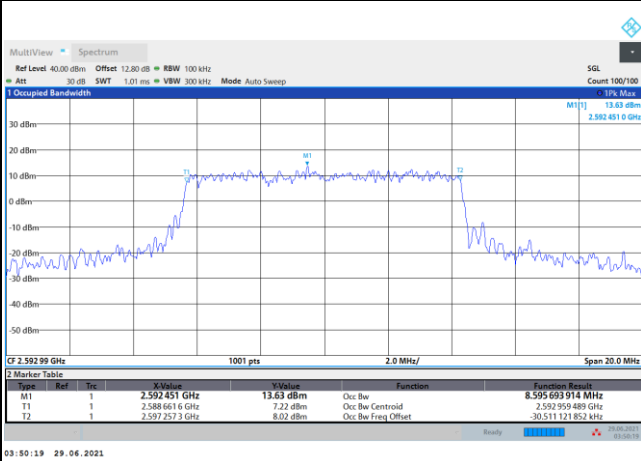

FR1 n41 / 10MHz / CP OFDM / Middle Channel / Full RB

QPSK