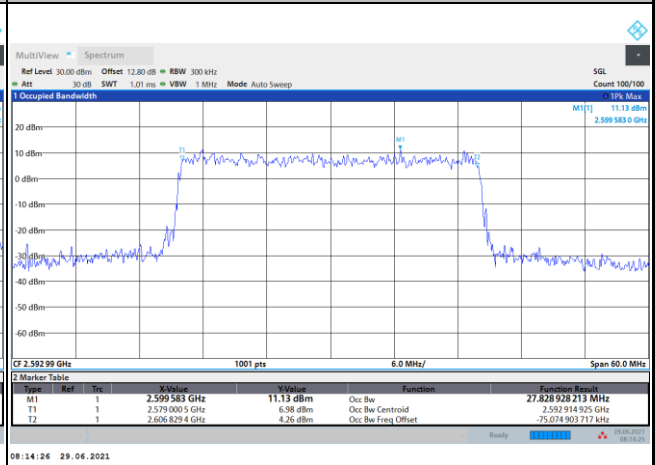

QPSK

16QAM

64QAM

256QAM

FR1 n41 / 40MHz / DFT-S OFDM / Middle Channel / Full RB

PI/2 BPSK

FR1 n41 / 40MHz / CP OFDM / Middle Channel / Full RB

QPSK