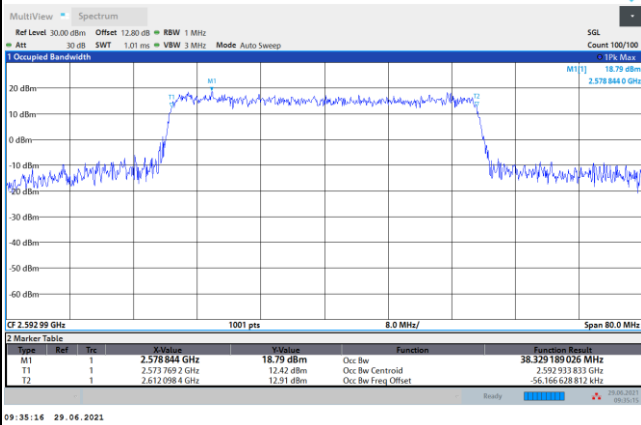

QPSK

16QAM

64QAM

256QAM

FR1 n41 / 40MHz / DFT-S OFDM / Middle Channel / Full RB

PI/2 BPSK

FR1 n41 / 40MHz / CP OFDM / Middle Channel / Full RB

QPSK