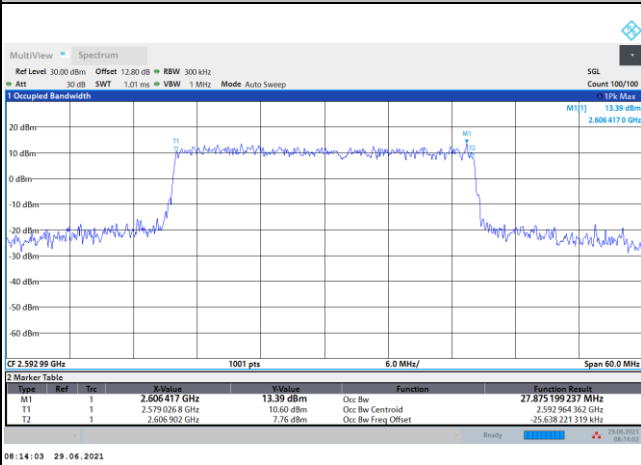

FR1 n41 / 30MHz / DFT-S OFDM / Middle Channel / Full RB

PI/2 BPSK

FR1 n41 / 30MHz / CP OFDM / Middle Channel / Full RB

QPSK

16QAM

64QAM

256QAM