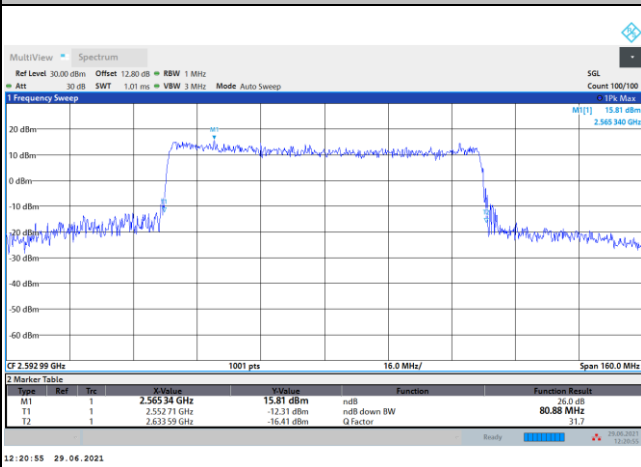

256QAM

FR1 n41 / 80MHz / DFT-S OFDM / Middle Channel / Full RB

PI/2 BPSK

FR1 n41 / 80MHz / CP OFDM / Middle Channel / Full RB

QPSK

16QAM

64QAM

256QAM