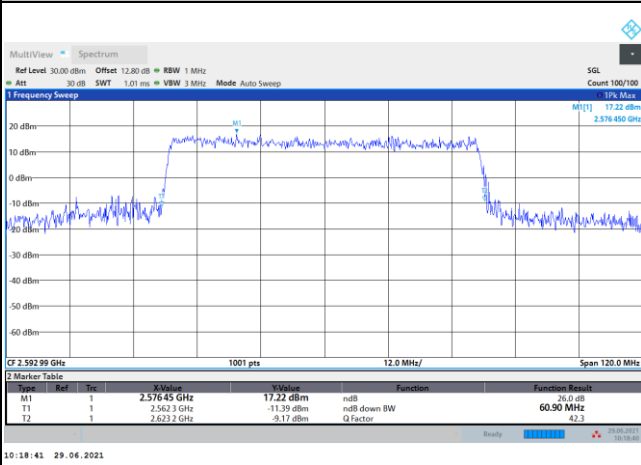

64QAM

256QAM

FR1 n41 / 60MHz / DFT-S OFDM / Middle Channel / Full RB

PI/2 BPSK

FR1 n41 / 60MHz / CP OFDM / Middle Channel / Full RB

QPSK

16QAM

64QAM