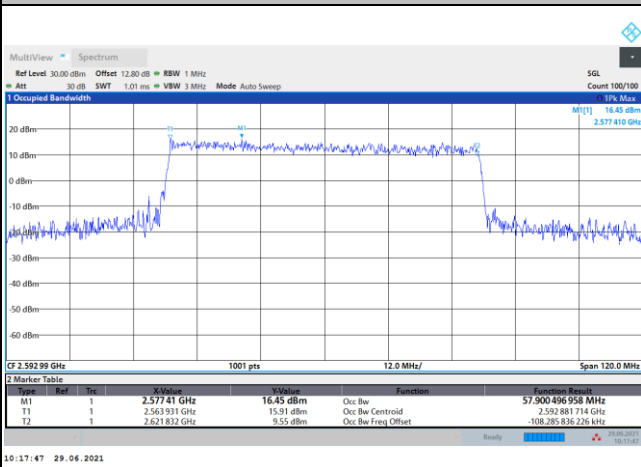

64QAM

256QAM

FR1 n41 / 60MHz / DFT-S OFDM / Middle Channel / Full RB

PI/2 BPSK

FR1 n41 / 60MHz / CP OFDM / Middle Channel / Full RB

QPSK

16QAM

64QAM