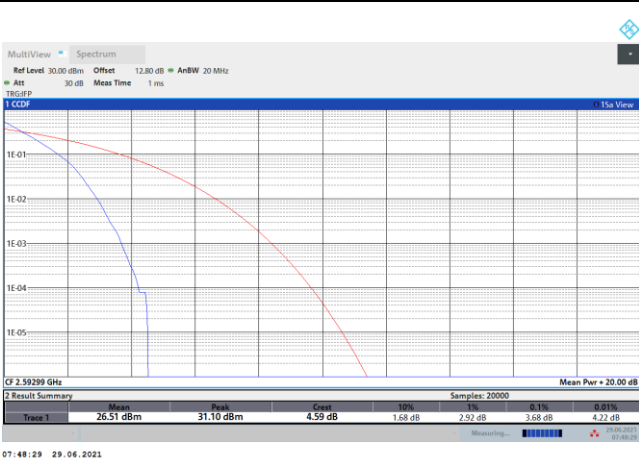

FR1 n41 / 20MHz / DFT-S OFDM / Middle Channel / Full RB

PI/2 BPSK

QPSK

16QAM

64QAM

256QAM

26dB Bandwidth

Mode	FR1 n41 : 26dB BW(MHz) / DFT-S OFDM							
BW	10MHz	15MHz	20MHz	25MHz	30MHz	40MHz	50MHz	60MHz
Mod.	PI/2 BPSK	PI/2 BPSK	PI/2 BPSK	PI/2 BPSK	PI/2 BPSK	PI/2 BPSK	PI/2 BPSK	PI/2 BPSK
Middle CH	9.07	13.85	18.82	-	28.11	38.20	48.45	60.90
BW	70MHz	80MHz	90MHz	100MHz				
Mod.	PI/2 BPSK	PI/2 BPSK	PI/2 BPSK	PI/2 BPSK				
Middle CH	-	79.92	90.09	100.30				