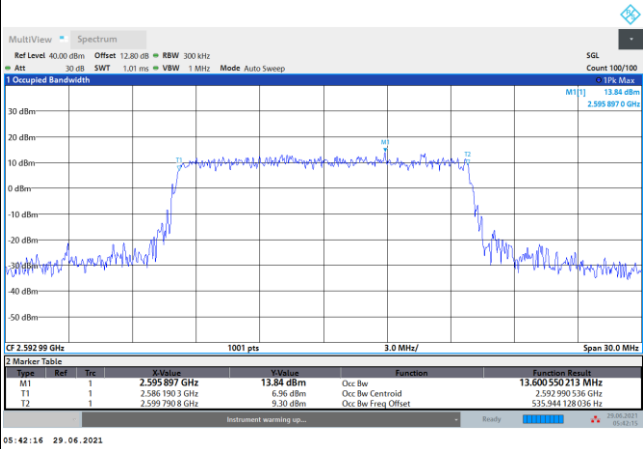

PI/2 BPSK

FR1 n41 / 15MHz / CP OFDM / Middle Channel / Full RB

QPSK

16QAM

64QAM

256QAM

FR1 n41 / 20MHz / DFT-S OFDM / Middle Channel / Full RB

PI/2 BPSK