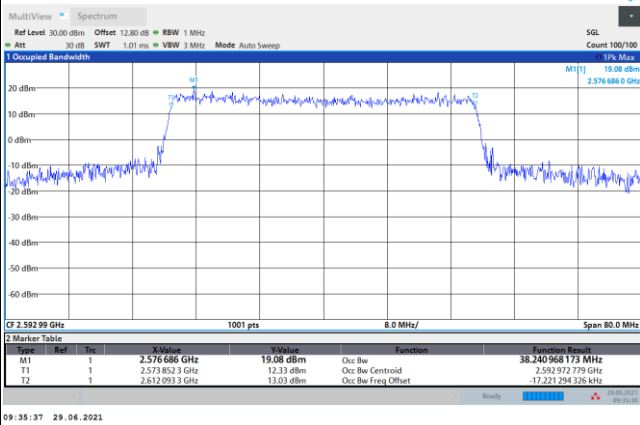

FR1 n41 / 40MHz / DFT-S OFDM / Middle Channel / Full RB

PI/2 BPSK

FR1 n41 / 40MHz / CP OFDM / Middle Channel / Full RB

QPSK

16QAM

64QAM

256QAM