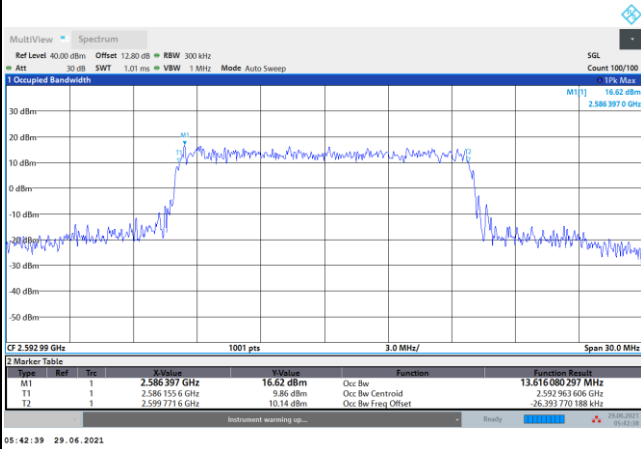

PI/2 BPSK

FR1 n41 / 15MHz / CP OFDM / Middle Channel / Full RB

QPSK

16QAM

64QAM

256QAM

FR1 n41 / 20MHz / DFT-S OFDM / Middle Channel / Full RB

PI/2 BPSK