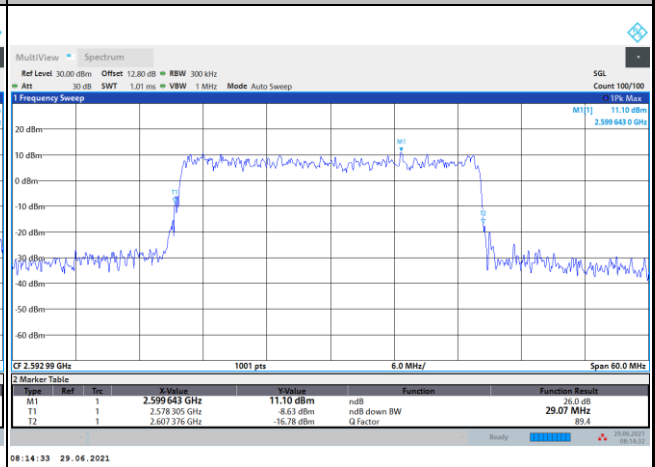

QPSK

16QAM

64QAM

256QAM

FR1 n41 / 40MHz / DFT-S OFDM / Middle Channel / Full RB

PI/2 BPSK

FR1 n41 / 40MHz / CP OFDM / Middle Channel / Full RB

QPSK