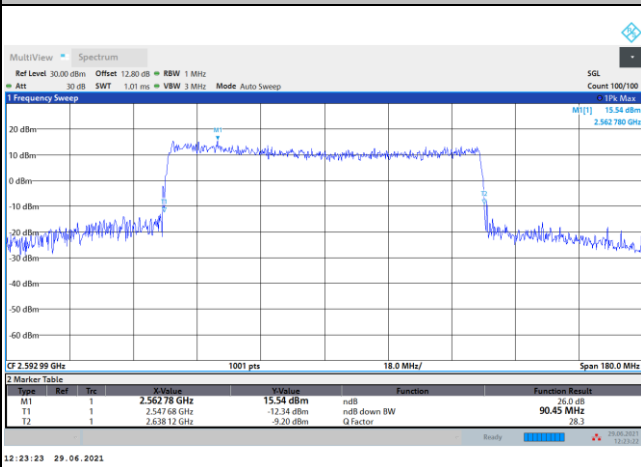

FR1 n41 / 90MHz / DFT-S OFDM / Middle Channel / Full RB

PI/2 BPSK

FR1 n41 / 90MHz / CP OFDM / Middle Channel / Full RB

QPSK

16QAM

64QAM

256QAM

FR1 n41 / 100MHz / DFT-S OFDM / Middle Channel / Full RB