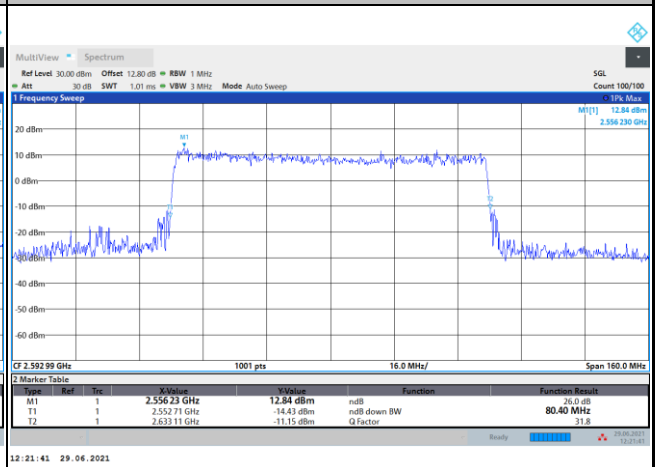

256QAM

FR1 n41 / 80MHz / DFT-S OFDM / Middle Channel / Full RB

PI/2 BPSK

FR1 n41 / 80MHz / CP OFDM / Middle Channel / Full RB

QPSK

16QAM

64QAM

256QAM