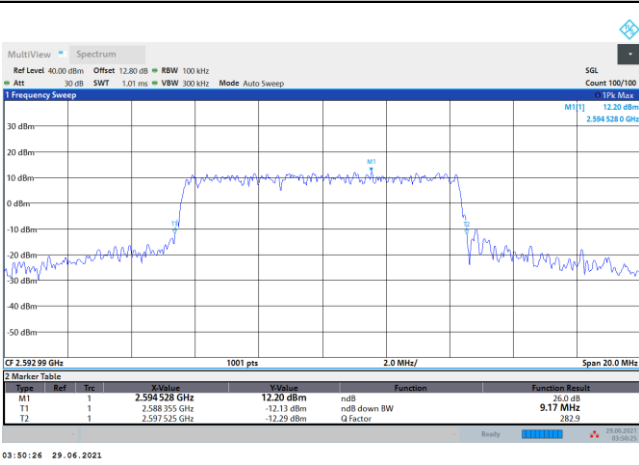

FR1 n41 / 10MHz / CP OFDM / Middle Channel / Full RB

QPSK