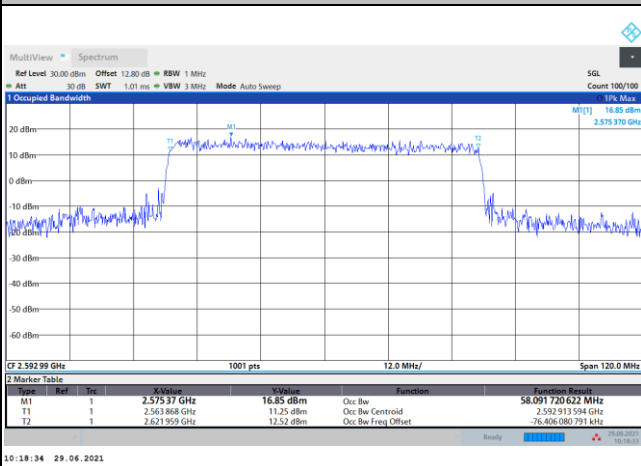

64QAM

256QAM

FR1 n41 / 60MHz / DFT-S OFDM / Middle Channel / Full RB

PI/2 BPSK

FR1 n41 / 60MHz / CP OFDM / Middle Channel / Full RB

QPSK

16QAM

64QAM