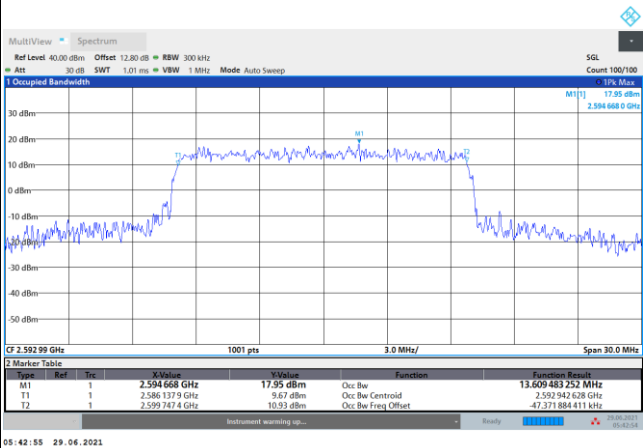

PI/2 BPSK

FR1 n41 / 15MHz / CP OFDM / Middle Channel / Full RB

QPSK

16QAM

64QAM

256QAM

FR1 n41 / 20MHz / DFT-S OFDM / Middle Channel / Full RB

PI/2 BPSK