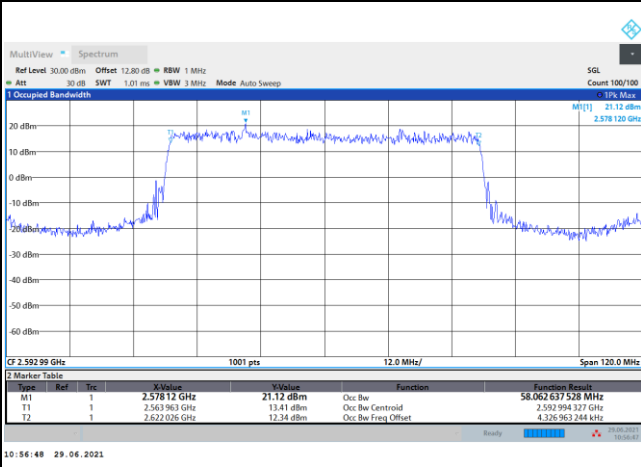

64QAM

256QAM

FR1 n41 / 60MHz / DFT-S OFDM / Middle Channel / Full RB

PI/2 BPSK

FR1 n41 / 60MHz / CP OFDM / Middle Channel / Full RB

QPSK

16QAM

64QAM