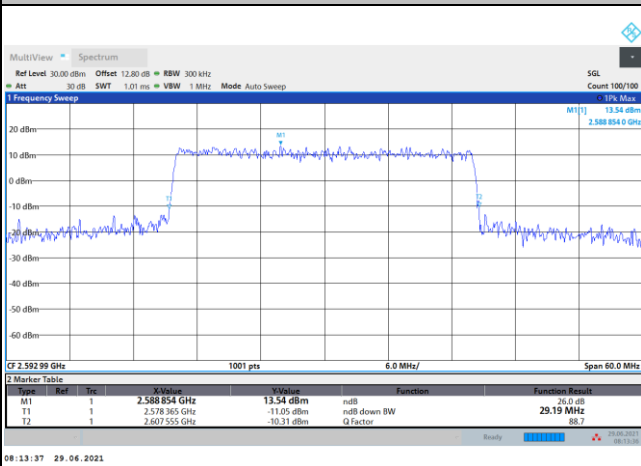

FR1 n41 / 30MHz / CP OFDM / Middle Channel / Full RB

QPSK