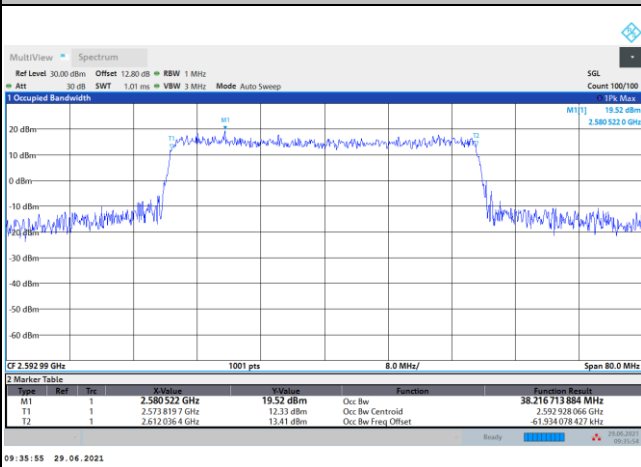

FR1 n41 / 40MHz / DFT-S OFDM / Middle Channel / Full RB

PI/2 BPSK

FR1 n41 / 40MHz / CP OFDM / Middle Channel / Full RB

QPSK

16QAM

64QAM

256QAM