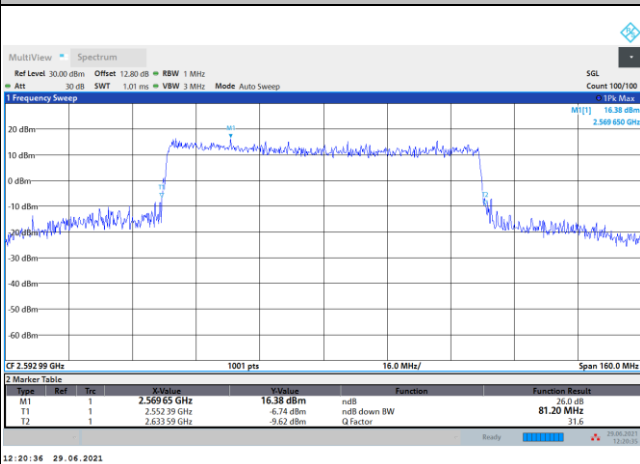

16QAM

64QAM

256QAM

FR1 n41 / 80MHz / DFT-S OFDM / Middle Channel / Full RB

PI/2 BPSK

FR1 n41 / 80MHz / CP OFDM / Middle Channel / Full RB

QPSK

16QAM