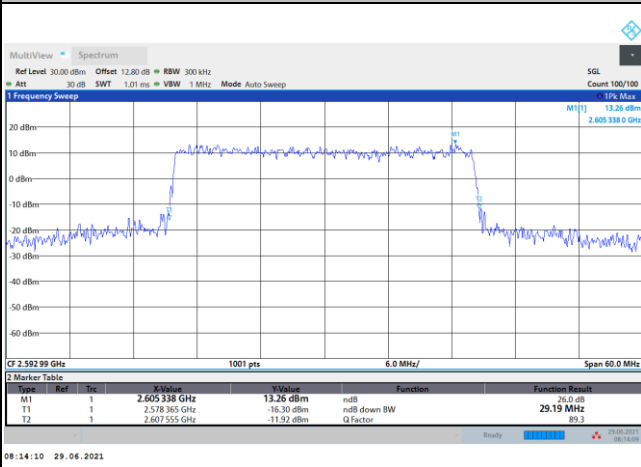

PI/2 BPSK

FR1 n41 / 30MHz / CP OFDM / Middle Channel / Full RB

QPSK

16QAM

64QAM

256QAM

FR1 n41 / 40MHz / DFT-S OFDM / Middle Channel / Full RB

PI/2 BPSK