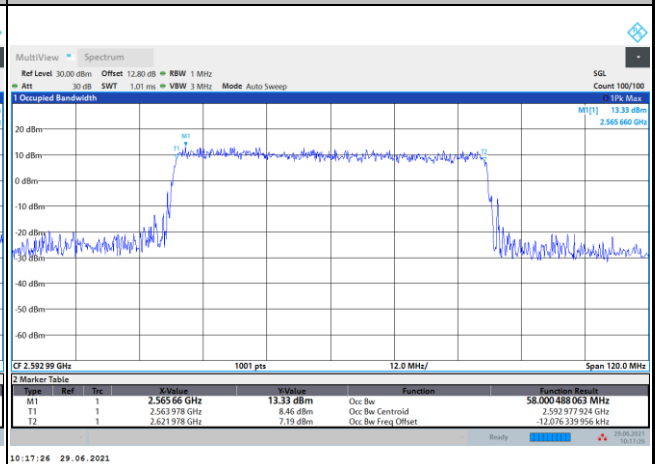

FR1 n41 / 60MHz / DFT-S OFDM / Middle Channel / Full RB

PI/2 BPSK

FR1 n41 / 60MHz / CP OFDM / Middle Channel / Full RB

QPSK

16QAM

64QAM

256QAM