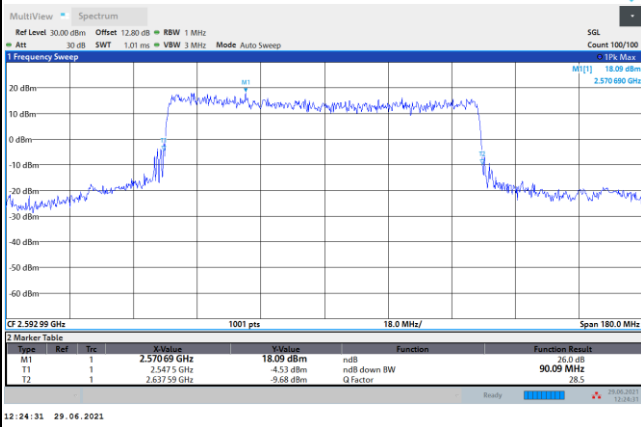

64QAM

256QAM

FR1 n41 / 90MHz / DFT-S OFDM / Middle Channel / Full RB

PI/2 BPSK

FR1 n41 / 90MHz / CP OFDM / Middle Channel / Full RB

QPSK

16QAM

64QAM