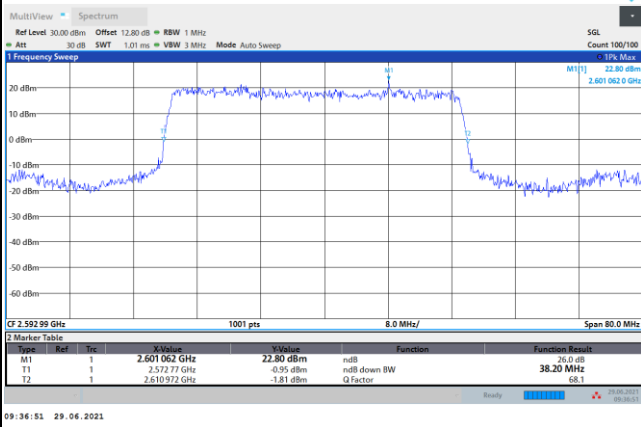

PI/2 BPSK

FR1 n41 / 30MHz / CP OFDM / Middle Channel / Full RB

QPSK

16QAM

64QAM

256QAM

FR1 n41 / 40MHz / DFT-S OFDM / Middle Channel / Full RB

PI/2 BPSK