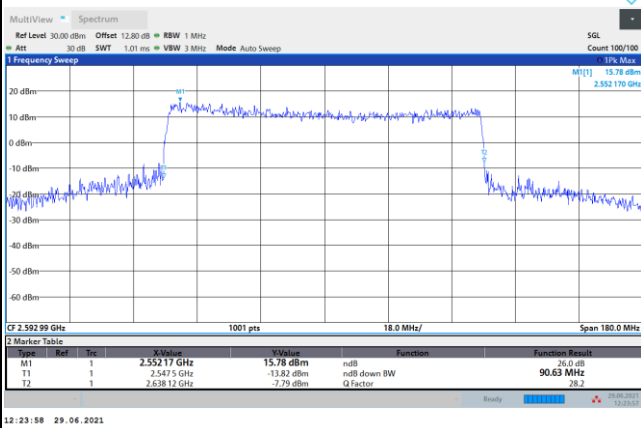

64QAM

256QAM

FR1 n41 / 90MHz / DFT-S OFDM / Middle Channel / Full RB

PI/2 BPSK

FR1 n41 / 90MHz / CP OFDM / Middle Channel / Full RB

QPSK

16QAM

64QAM