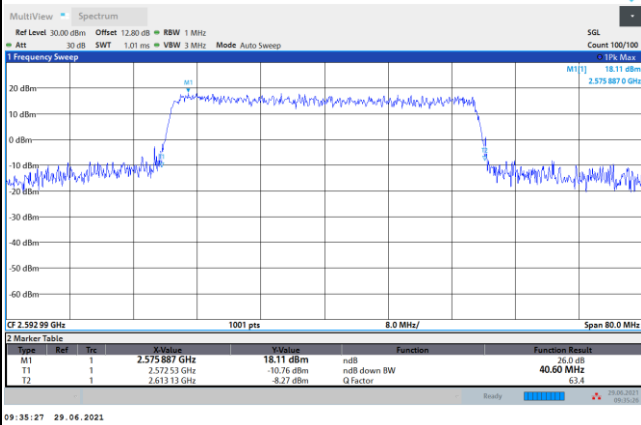

FR1 n41 / 40MHz / DFT-S OFDM / Middle Channel / Full RB

PI/2 BPSK

FR1 n41 / 40MHz / CP OFDM / Middle Channel / Full RB

QPSK

16QAM

64QAM

256QAM