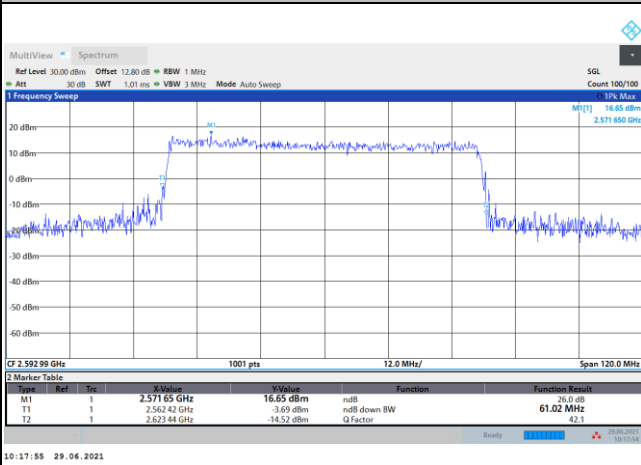

FR1 n41 / 60MHz / DFT-S OFDM / Middle Channel / Full RB

PI/2 BPSK

FR1 n41 / 60MHz / CP OFDM / Middle Channel / Full RB

QPSK

16QAM

64QAM

256QAM