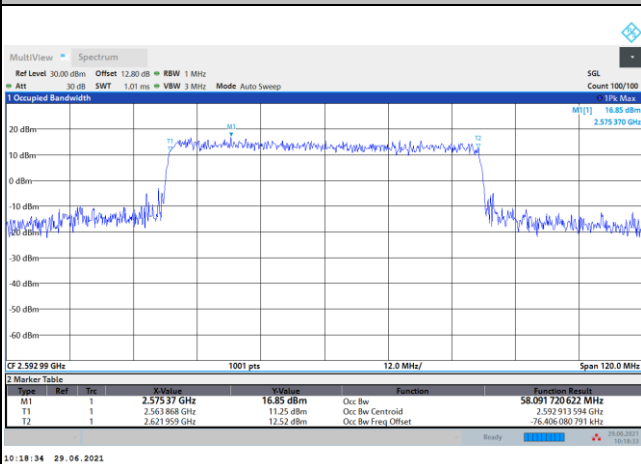

64QAM

256QAM

FR1 n41 / 60MHz / DFT-S OFDM / Middle Channel / Full RB

PI/2 BPSK

FR1 n41 / 60MHz / CP OFDM / Middle Channel / Full RB

QPSK

16QAM

64QAM