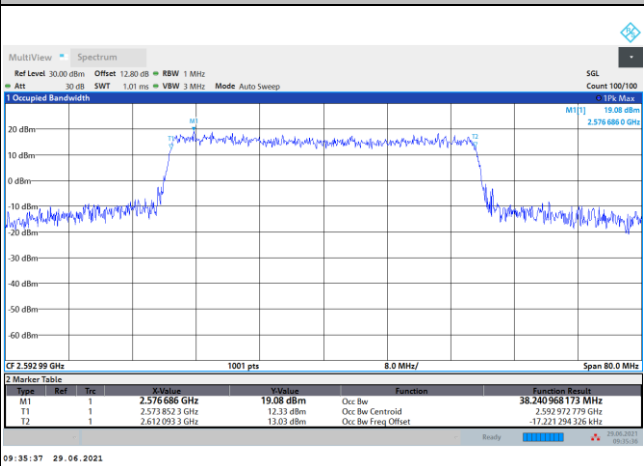

FR1 n41 / 40MHz / DFT-S OFDM / Middle Channel / Full RB

PI/2 BPSK

FR1 n41 / 40MHz / CP OFDM / Middle Channel / Full RB

QPSK

16QAM

64QAM

256QAM