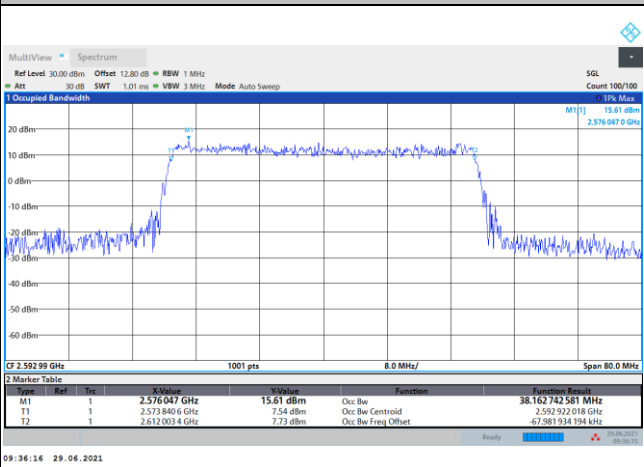

FR1 n41 / 40MHz / DFT-S OFDM / Middle Channel / Full RB

PI/2 BPSK

FR1 n41 / 40MHz / CP OFDM / Middle Channel / Full RB

QPSK

16QAM

64QAM

256QAM