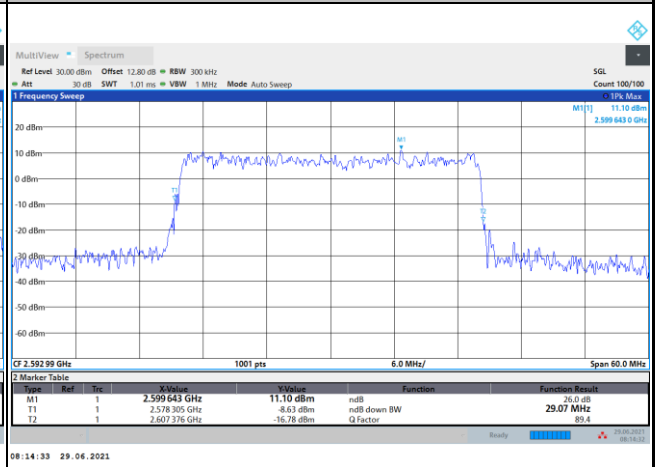

PI/2 BPSK

FR1 n41 / 30MHz / CP OFDM / Middle Channel / Full RB

QPSK

16QAM

64QAM

256QAM

FR1 n41 / 40MHz / DFT-S OFDM / Middle Channel / Full RB

PI/2 BPSK