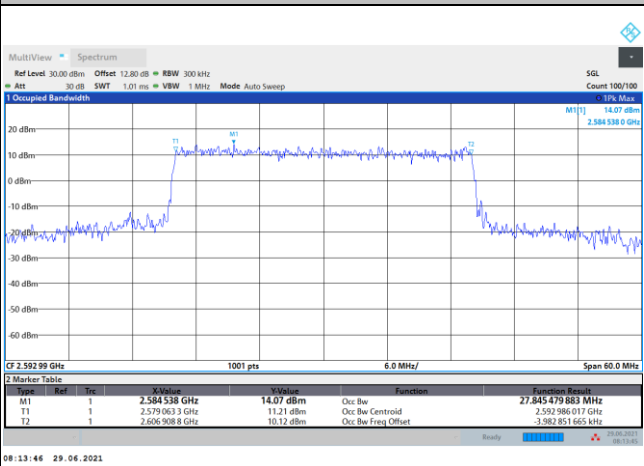

FR1 n41 / 30MHz / DFT-S OFDM / Middle Channel / Full RB

PI/2 BPSK

FR1 n41 / 30MHz / CP OFDM / Middle Channel / Full RB

QPSK

16QAM

64QAM

256QAM