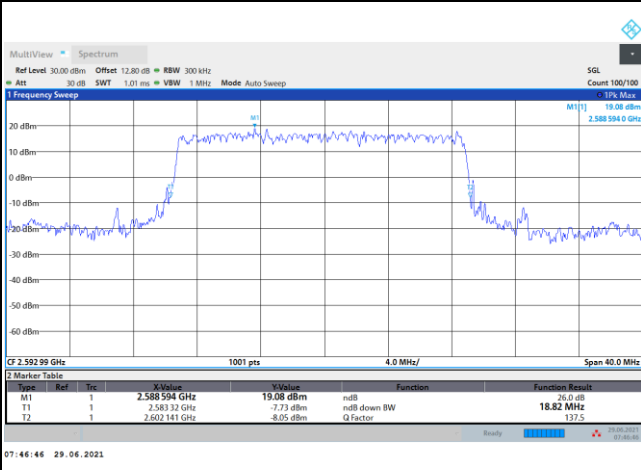

FR1 n41 / 20MHz / DFT-S OFDM / Middle Channel / Full RB

PI/2 BPSK

FR1 n41 / 20MHz / CP OFDM / Middle Channel / Full RB

QPSK

16QAM

64QAM

256QAM

FR1 n41 / 30MHz / DFT-S OFDM / Middle Channel / Full RB