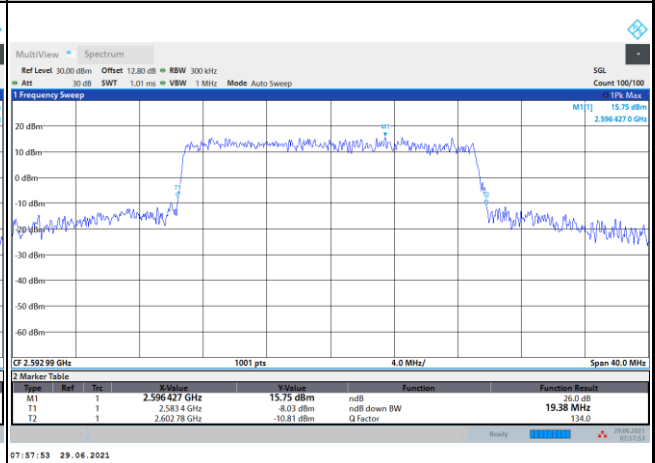

FR1 n41 / 20MHz / DFT-S OFDM / Middle Channel / Full RB

PI/2 BPSK

FR1 n41 / 20MHz / CP OFDM / Middle Channel / Full RB

QPSK

16QAM

64QAM

256QAM

FR1 n41 / 30MHz / DFT-S OFDM / Middle Channel / Full RB