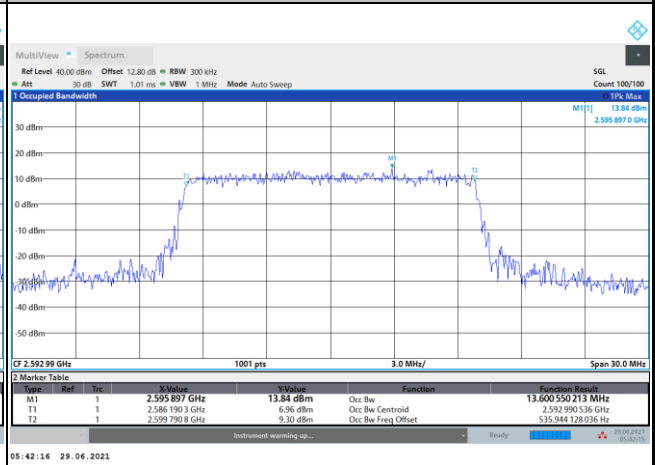

PI/2 BPSK

FR1 n41 / 15MHz / CP OFDM / Middle Channel / Full RB

QPSK

16QAM

64QAM

256QAM

FR1 n41 / 20MHz / DFT-S OFDM / Middle Channel / Full RB

PI/2 BPSK