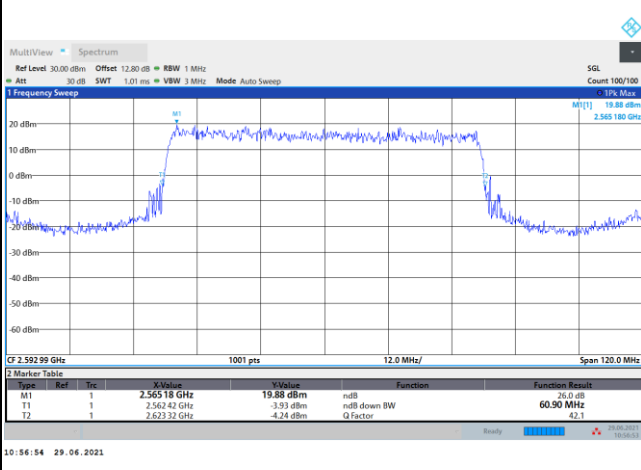

QPSK

16QAM

64QAM

256QAM

FR1 n41 / 60MHz / DFT-S OFDM / Middle Channel / Full RB

PI/2 BPSK

FR1 n41 / 60MHz / CP OFDM / Middle Channel / Full RB

QPSK