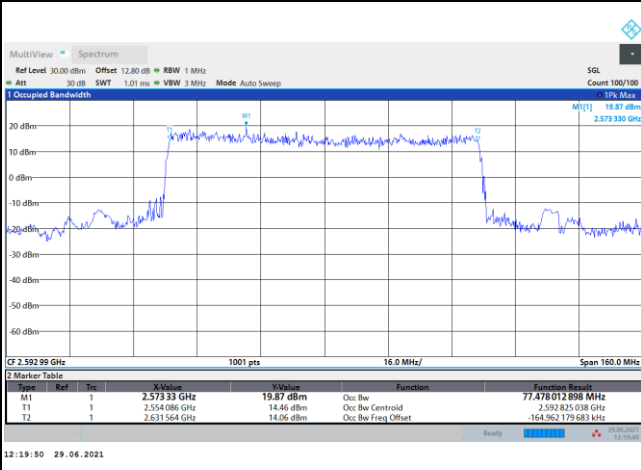

FR1 n41 / 80MHz / DFT-S OFDM / Middle Channel / Full RB

PI/2 BPSK