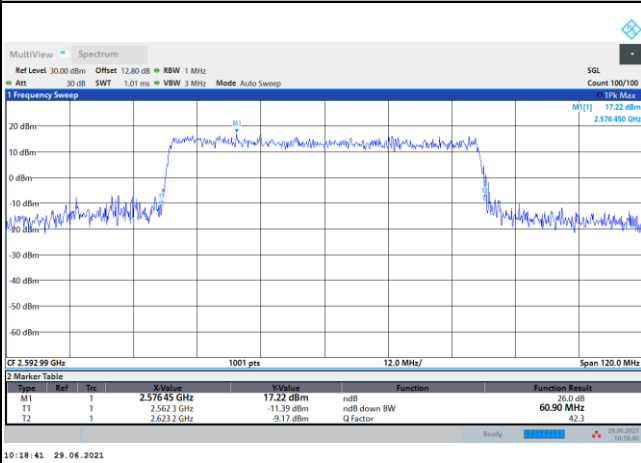

QPSK

16QAM

64QAM

256QAM

FR1 n41 / 60MHz / DFT-S OFDM / Middle Channel / Full RB

PI/2 BPSK

FR1 n41 / 60MHz / CP OFDM / Middle Channel / Full RB

QPSK