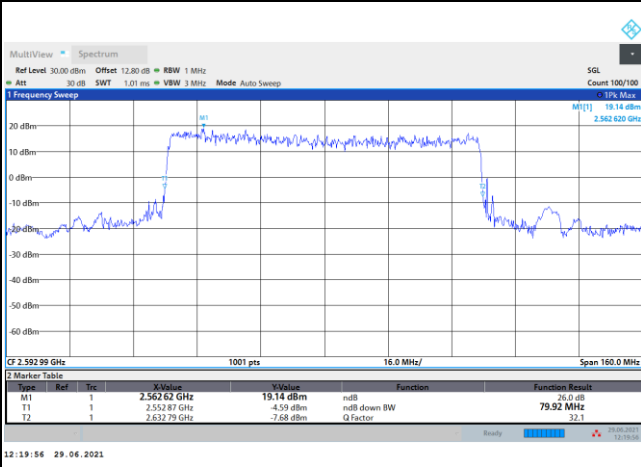

16QAM

64QAM

256QAM

FR1 n41 / 80MHz / DFT-S OFDM / Middle Channel / Full RB

PI/2 BPSK

FR1 n41 / 80MHz / CP OFDM / Middle Channel / Full RB

QPSK

16QAM