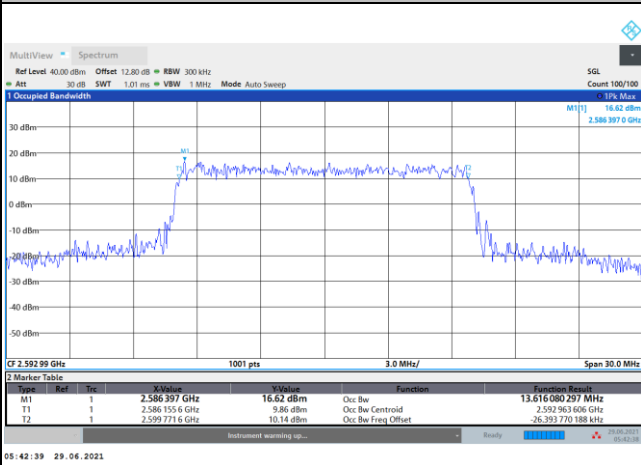

PI/2 BPSK

FR1 n41 / 15MHz / CP OFDM / Middle Channel / Full RB

QPSK

16QAM

64QAM

256QAM

FR1 n41 / 20MHz / DFT-S OFDM / Middle Channel / Full RB

PI/2 BPSK