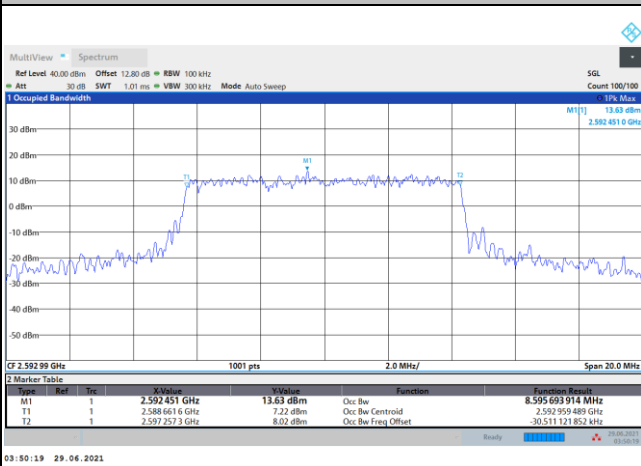

FR1 n41 / 10MHz / CP OFDM / Middle Channel / Full RB

QPSK