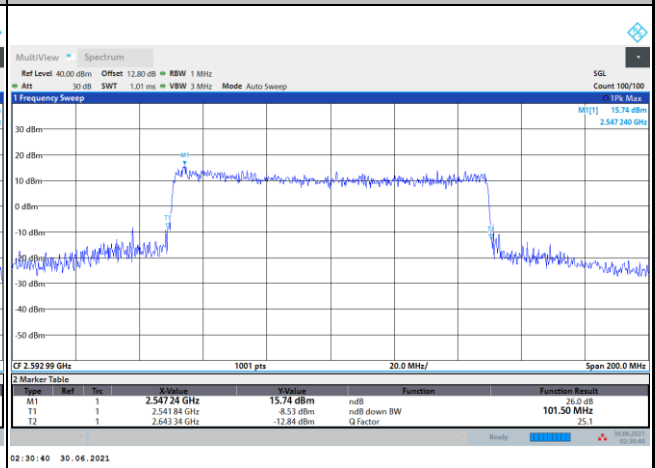

FR1 n41 / 100MHz / DFT-S OFDM / Middle Channel / Full RB

PI/2 BPSK

FR1 n41 / 100MHz / CP OFDM / Middle Channel / Full RB

QPSK

16QAM

64QAM

256QAM