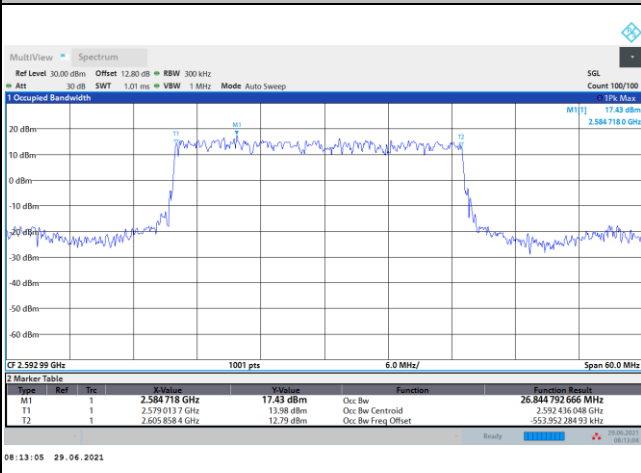

FR1 n41 / 20MHz / CP OFDM / Middle Channel / Full RB

QPSK

16QAM

64QAM

256QAM

FR1 n41 / 30MHz / DFT-S OFDM / Middle Channel / Full RB

PI/2 BPSK

FR1 n41 / 30MHz / CP OFDM / Middle Channel / Full RB