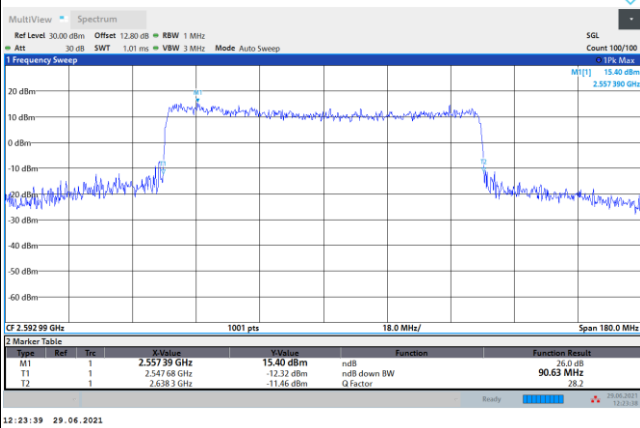

64QAM

256QAM

FR1 n41 / 90MHz / DFT-S OFDM / Middle Channel / Full RB

PI/2 BPSK

FR1 n41 / 90MHz / CP OFDM / Middle Channel / Full RB

QPSK

16QAM

64QAM