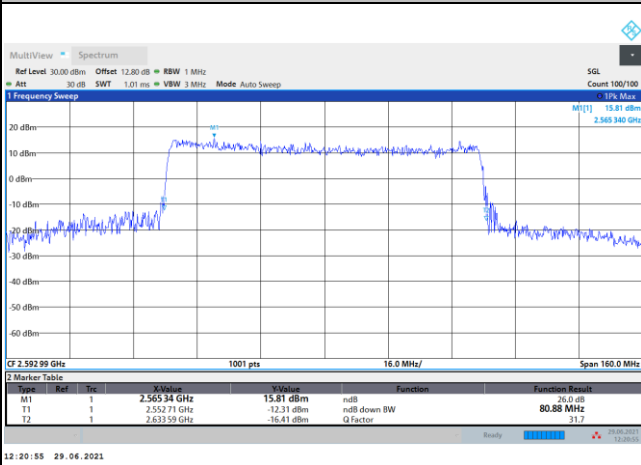

FR1 n41 / 80MHz / DFT-S OFDM / Middle Channel / Full RB

PI/2 BPSK

FR1 n41 / 80MHz / CP OFDM / Middle Channel / Full RB

QPSK

16QAM

64QAM

256QAM