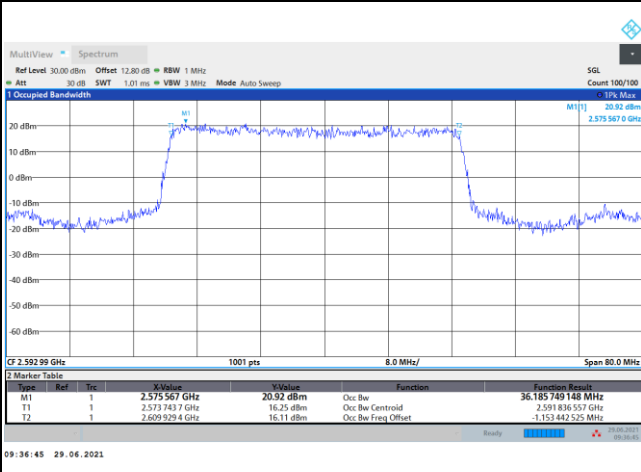

QPSK

16QAM

64QAM

256QAM

FR1 n41 / 40MHz / DFT-S OFDM / Middle Channel / Full RB

PI/2 BPSK

FR1 n41 / 40MHz / CP OFDM / Middle Channel / Full RB

QPSK