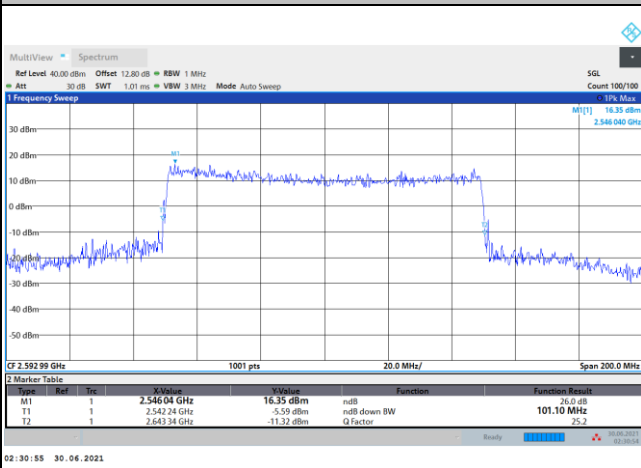

FR1 n41 / 100MHz / CP OFDM / Middle Channel / Full RB

QPSK