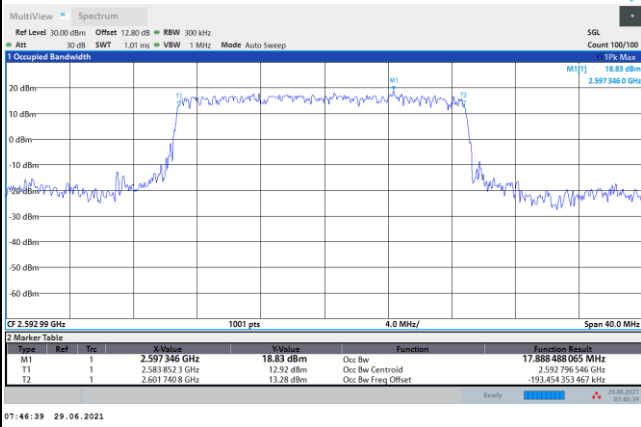

PI/2 BPSK

FR1 n41 / 15MHz / CP OFDM / Middle Channel / Full RB

QPSK

16QAM

64QAM

256QAM

FR1 n41 / 20MHz / DFT-S OFDM / Middle Channel / Full RB

PI/2 BPSK