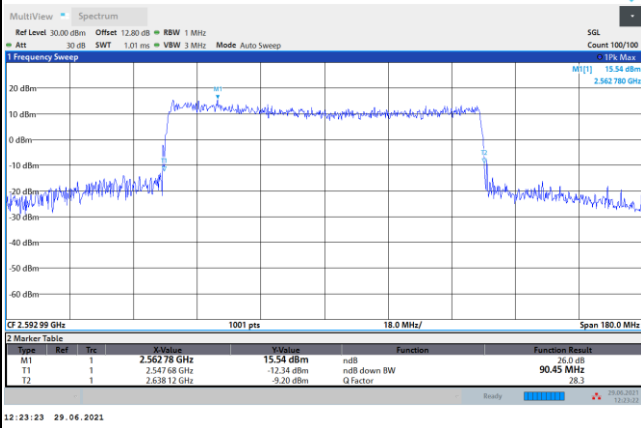

64QAM

256QAM

FR1 n41 / 90MHz / DFT-S OFDM / Middle Channel / Full RB

PI/2 BPSK

FR1 n41 / 90MHz / CP OFDM / Middle Channel / Full RB

QPSK

16QAM

64QAM