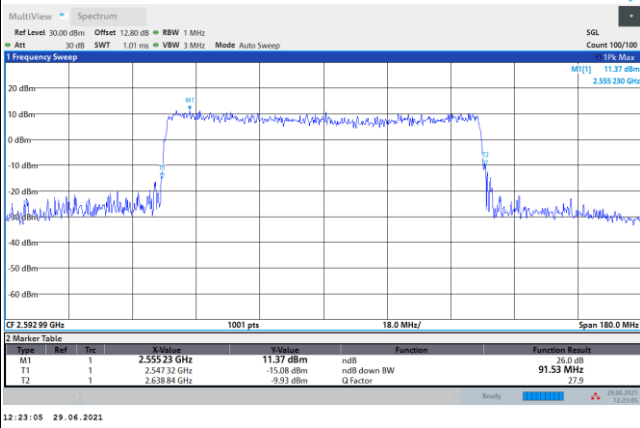

FR1 n41 / 90MHz / DFT-S OFDM / Middle Channel / Full RB

PI/2 BPSK

FR1 n41 / 90MHz / CP OFDM / Middle Channel / Full RB

QPSK

16QAM

64QAM

256QAM