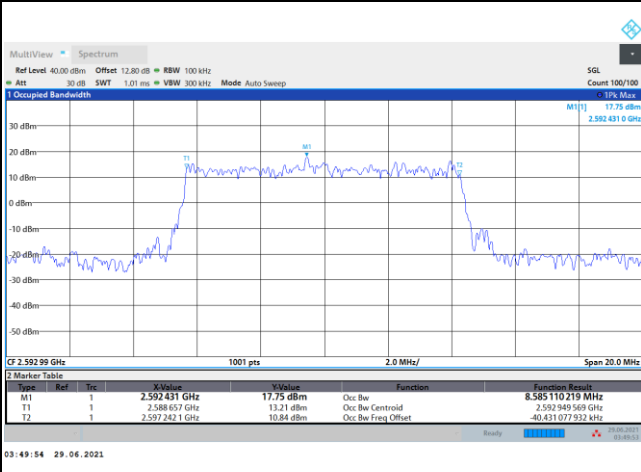

FR1 n41 / 10MHz / DFT-S OFDM / Middle Channel / Full RB

PI/2 BPSK