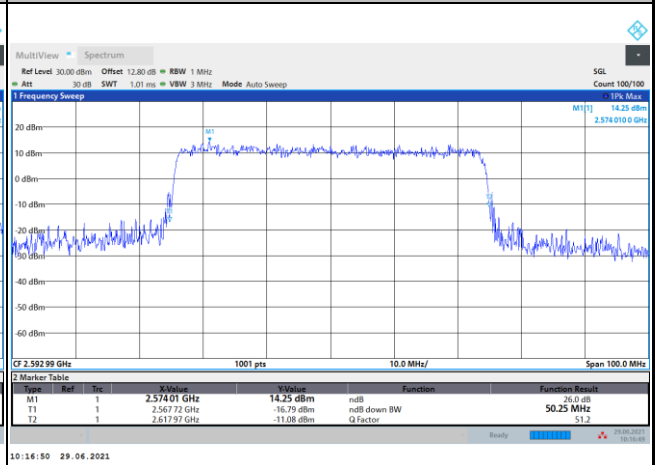

QPSK

16QAM

64QAM

256QAM

FR1 n41 / 60MHz / DFT-S OFDM / Middle Channel / Full RB

PI/2 BPSK

FR1 n41 / 60MHz / CP OFDM / Middle Channel / Full RB

QPSK