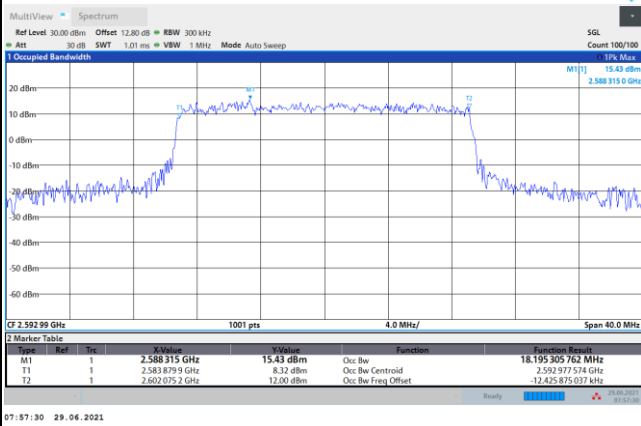

FR1 n41 / 20MHz / CP OFDM / Middle Channel / Full RB

QPSK

16QAM

64QAM

256QAM

FR1 n41 / 30MHz / DFT-S OFDM / Middle Channel / Full RB

PI/2 BPSK

FR1 n41 / 30MHz / CP OFDM / Middle Channel / Full RB