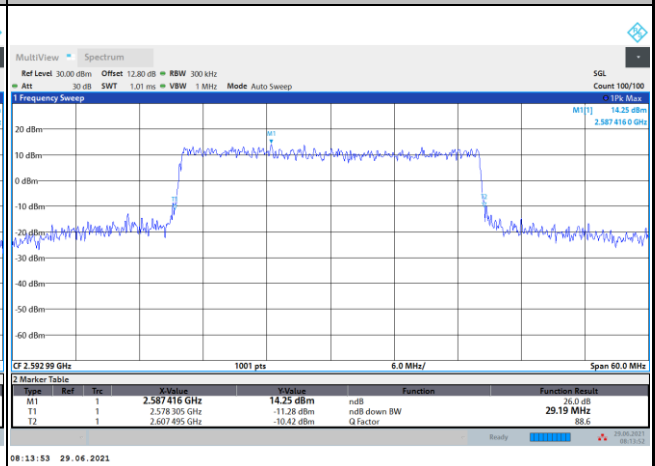

PI/2 BPSK

FR1 n41 / 30MHz / CP OFDM / Middle Channel / Full RB

QPSK

16QAM

64QAM

256QAM

FR1 n41 / 40MHz / DFT-S OFDM / Middle Channel / Full RB

PI/2 BPSK