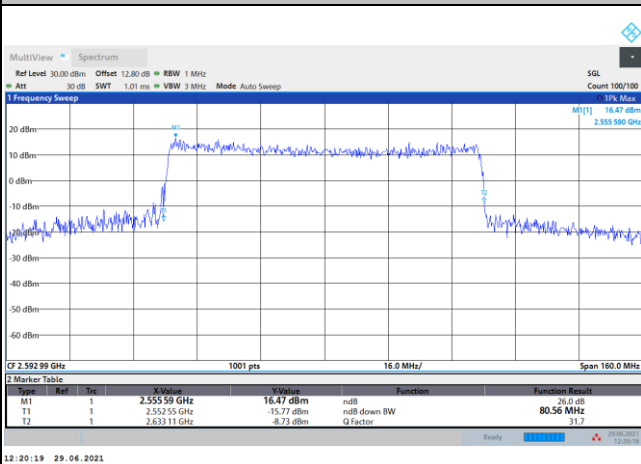

16QAM

64QAM

256QAM

FR1 n41 / 80MHz / DFT-S OFDM / Middle Channel / Full RB

PI/2 BPSK

FR1 n41 / 80MHz / CP OFDM / Middle Channel / Full RB

QPSK

16QAM