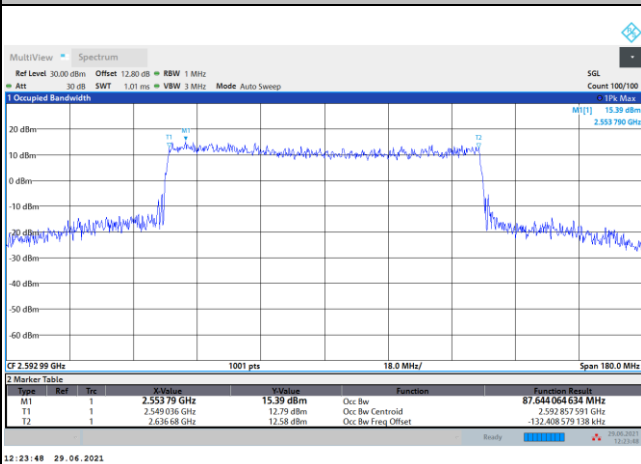

FR1 n41 / 90MHz / CP OFDM / Middle Channel / Full RB

QPSK