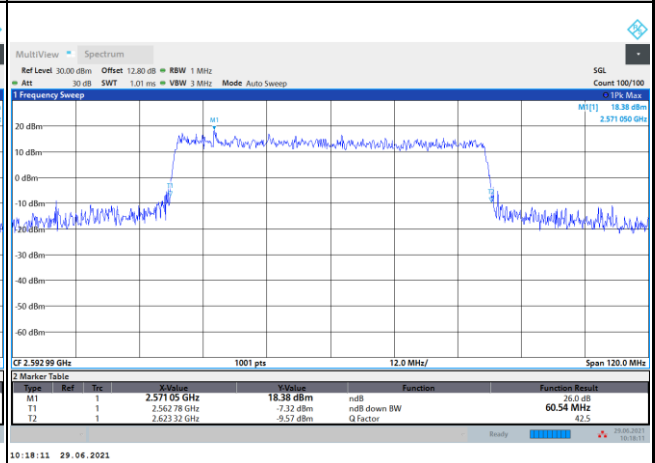

FR1 n41 / 60MHz / DFT-S OFDM / Middle Channel / Full RB

PI/2 BPSK

FR1 n41 / 60MHz / CP OFDM / Middle Channel / Full RB

QPSK

16QAM

64QAM

256QAM