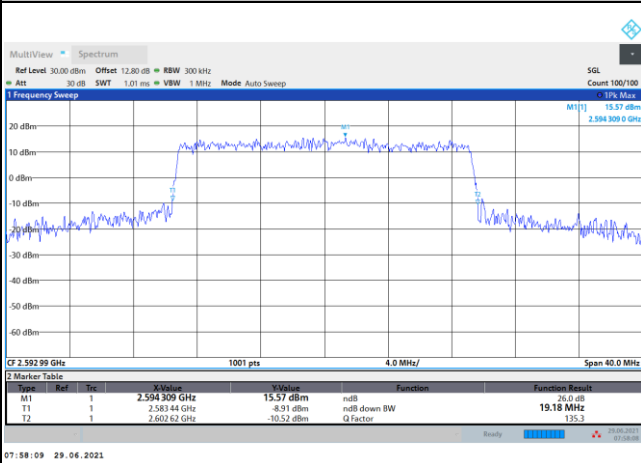

FR1 n41 / 20MHz / DFT-S OFDM / Middle Channel / Full RB

PI/2 BPSK

FR1 n41 / 20MHz / CP OFDM / Middle Channel / Full RB

QPSK

16QAM

64QAM

256QAM

FR1 n41 / 30MHz / DFT-S OFDM / Middle Channel / Full RB