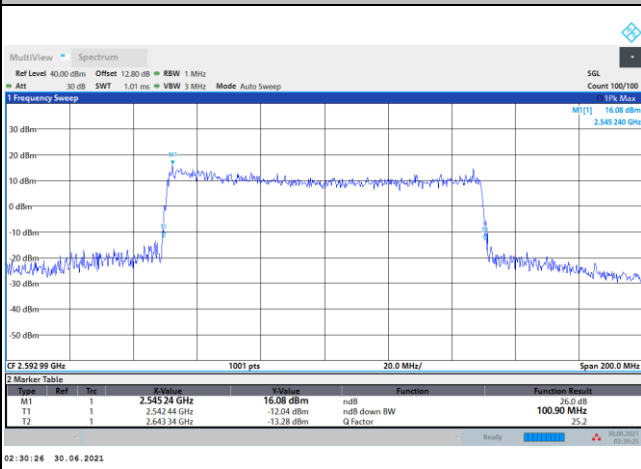

256QAM

FR1 n41 / 100MHz / DFT-S OFDM / Middle Channel / Full RB

PI/2 BPSK

FR1 n41 / 100MHz / CP OFDM / Middle Channel / Full RB

QPSK

16QAM

64QAM

256QAM