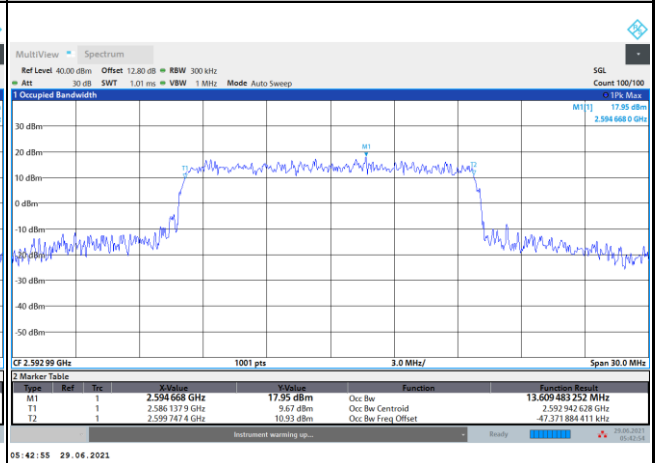

PI/2 BPSK

FR1 n41 / 15MHz / CP OFDM / Middle Channel / Full RB

QPSK

16QAM

64QAM

256QAM

FR1 n41 / 20MHz / DFT-S OFDM / Middle Channel / Full RB

PI/2 BPSK