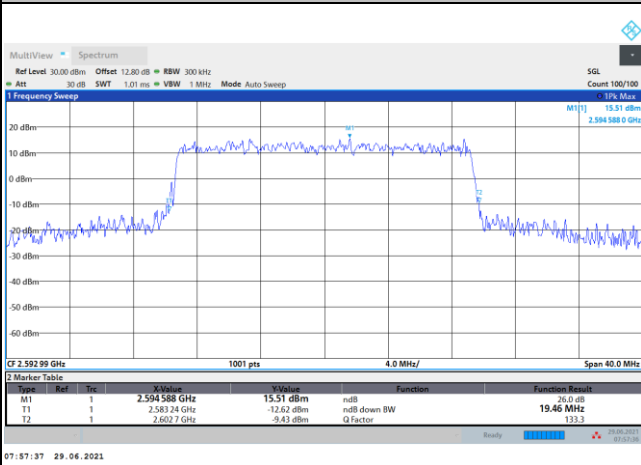

FR1 n41 / 20MHz / DFT-S OFDM / Middle Channel / Full RB

PI/2 BPSK

FR1 n41 / 20MHz / CP OFDM / Middle Channel / Full RB

QPSK

16QAM

64QAM

256QAM

FR1 n41 / 30MHz / DFT-S OFDM / Middle Channel / Full RB