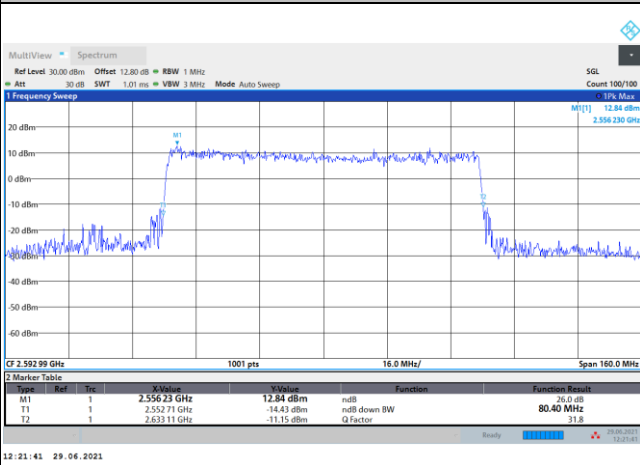

FR1 n41 / 80MHz / DFT-S OFDM / Middle Channel / Full RB

PI/2 BPSK

FR1 n41 / 80MHz / CP OFDM / Middle Channel / Full RB

QPSK

16QAM

64QAM

256QAM