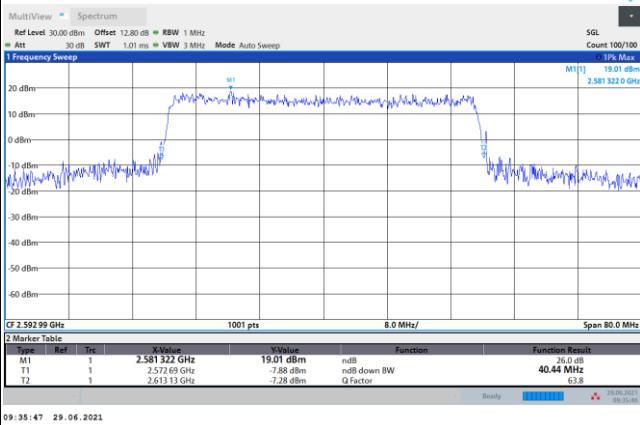

FR1 n41 / 40MHz / DFT-S OFDM / Middle Channel / Full RB

PI/2 BPSK

FR1 n41 / 40MHz / CP OFDM / Middle Channel / Full RB

QPSK

16QAM

64QAM

256QAM