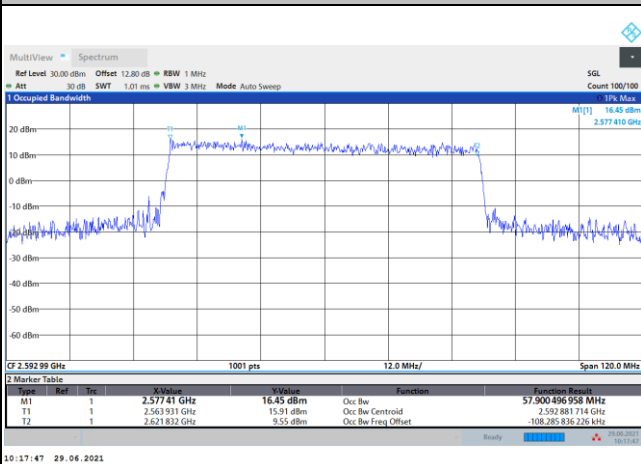

64QAM

256QAM

FR1 n41 / 60MHz / DFT-S OFDM / Middle Channel / Full RB

PI/2 BPSK

FR1 n41 / 60MHz / CP OFDM / Middle Channel / Full RB

QPSK

16QAM

64QAM