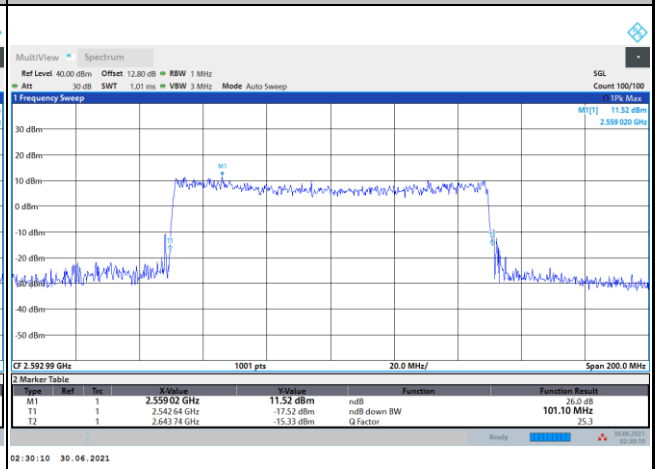

256QAM

FR1 n41 / 100MHz / DFT-S OFDM / Middle Channel / Full RB

PI/2 BPSK

FR1 n41 / 100MHz / CP OFDM / Middle Channel / Full RB

QPSK

16QAM

64QAM

256QAM