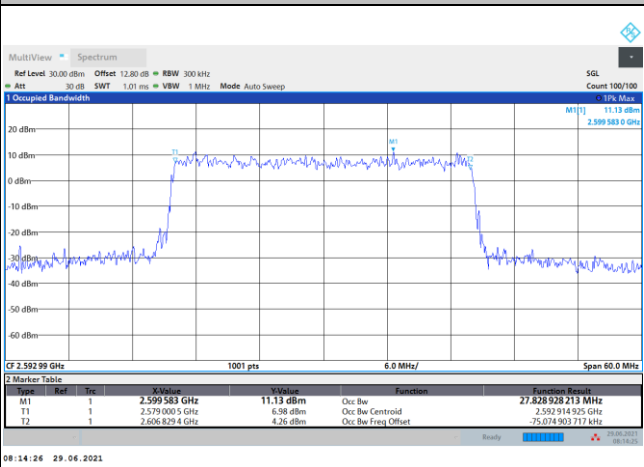

QPSK

16QAM

64QAM

256QAM

FR1 n41 / 40MHz / DFT-S OFDM / Middle Channel / Full RB

PI/2 BPSK

FR1 n41 / 40MHz / CP OFDM / Middle Channel / Full RB

QPSK