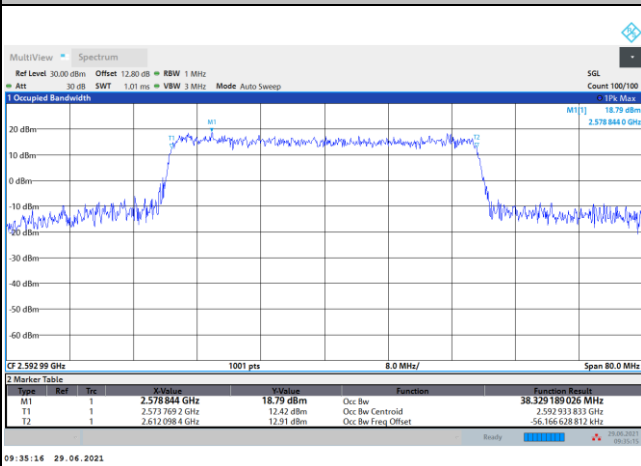

QPSK

16QAM

64QAM

256QAM

FR1 n41 / 40MHz / DFT-S OFDM / Middle Channel / Full RB

PI/2 BPSK

FR1 n41 / 40MHz / CP OFDM / Middle Channel / Full RB

QPSK