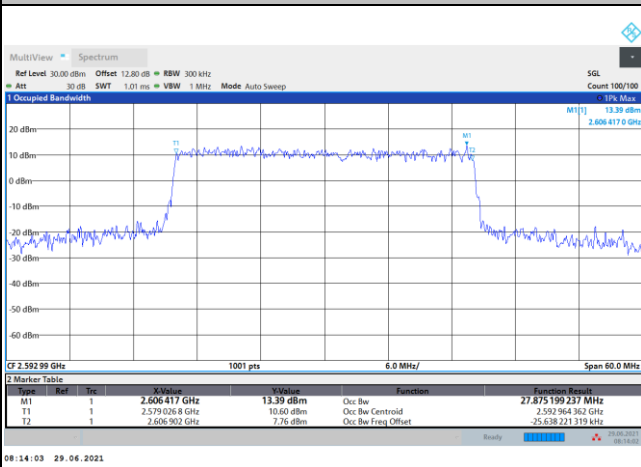

FR1 n41 / 30MHz / DFT-S OFDM / Middle Channel / Full RB

PI/2 BPSK

FR1 n41 / 30MHz / CP OFDM / Middle Channel / Full RB

QPSK

16QAM

64QAM

256QAM