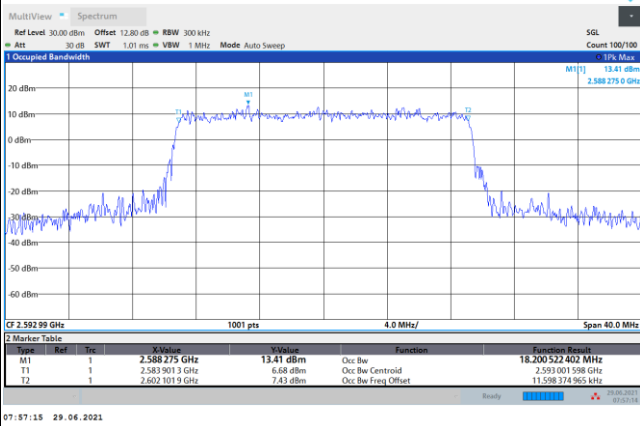

FR1 n41 / 20MHz / CP OFDM / Middle Channel / Full RB

QPSK

16QAM

64QAM

256QAM

FR1 n41 / 30MHz / DFT-S OFDM / Middle Channel / Full RB

PI/2 BPSK

FR1 n41 / 30MHz / CP OFDM / Middle Channel / Full RB