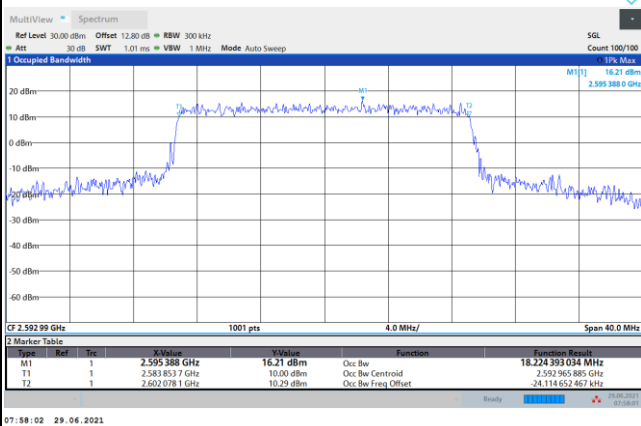

FR1 n41 / 20MHz / CP OFDM / Middle Channel / Full RB

QPSK