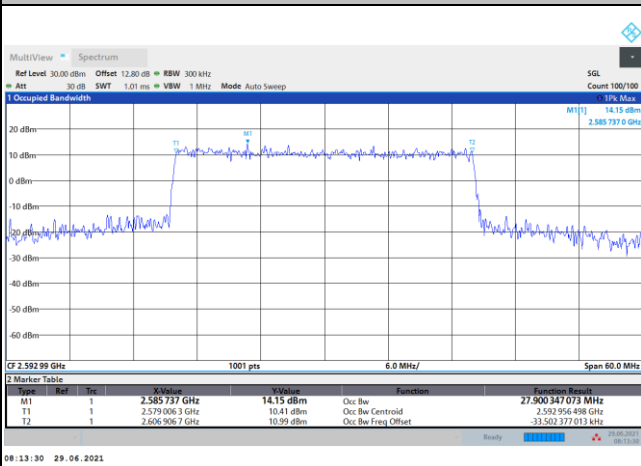

FR1 n41 / 30MHz / CP OFDM / Middle Channel / Full RB

QPSK