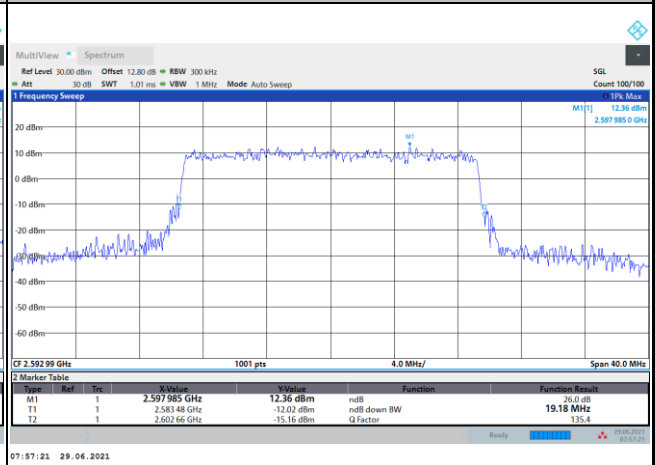

FR1 n41 / 20MHz / DFT-S OFDM / Middle Channel / Full RB

PI/2 BPSK

FR1 n41 / 20MHz / CP OFDM / Middle Channel / Full RB

QPSK

16QAM

64QAM

256QAM

FR1 n41 / 30MHz / DFT-S OFDM / Middle Channel / Full RB