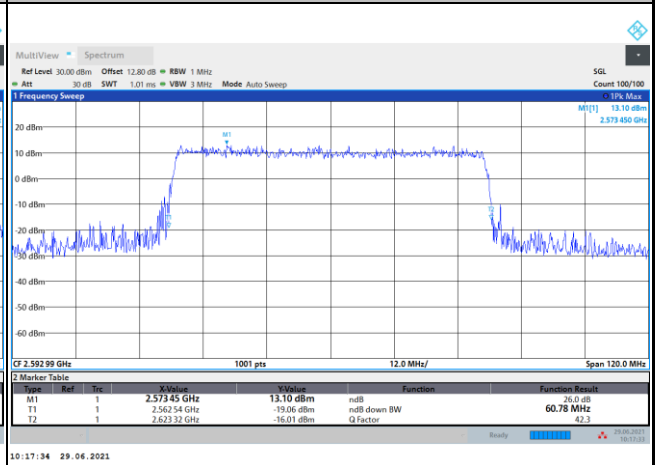

FR1 n41 / 60MHz / DFT-S OFDM / Middle Channel / Full RB

PI/2 BPSK

FR1 n41 / 60MHz / CP OFDM / Middle Channel / Full RB

QPSK

16QAM

64QAM

256QAM