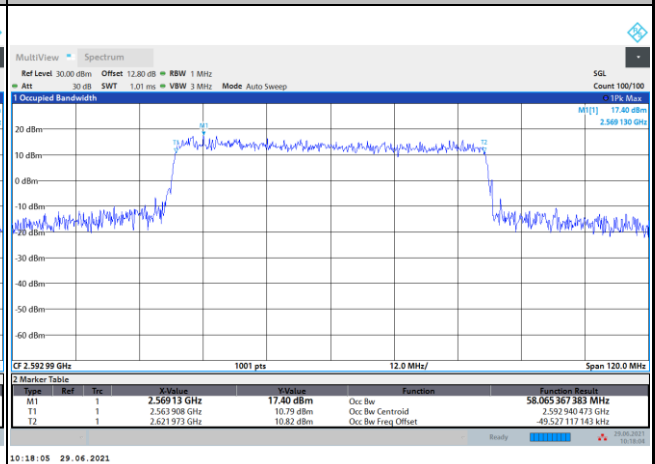

64QAM

256QAM

FR1 n41 / 60MHz / DFT-S OFDM / Middle Channel / Full RB

PI/2 BPSK

FR1 n41 / 60MHz / CP OFDM / Middle Channel / Full RB

QPSK

16QAM

64QAM