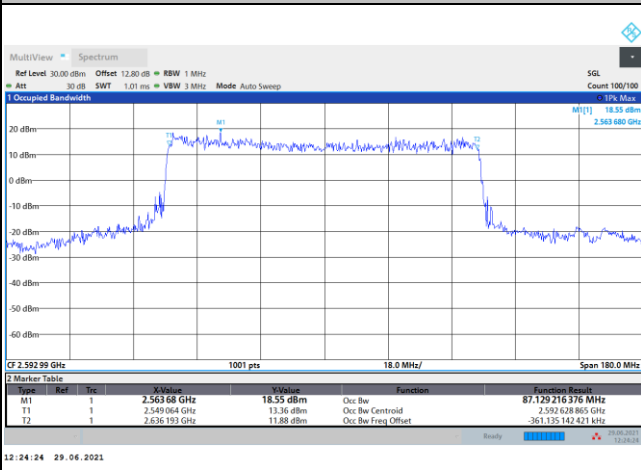

FR1 n41 / 90MHz / DFT-S OFDM / Middle Channel / Full RB

PI/2 BPSK