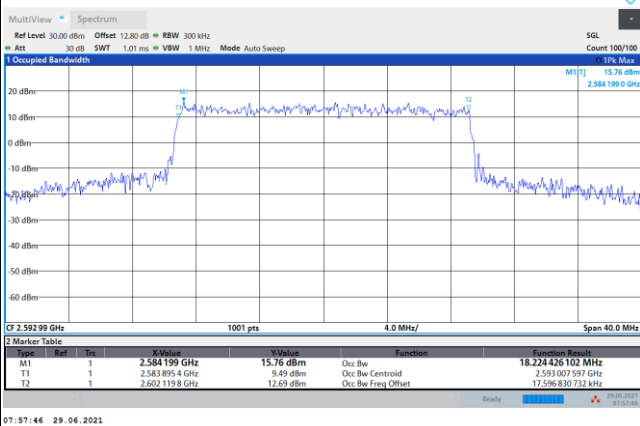

FR1 n41 / 20MHz / DFT-S OFDM / Middle Channel / Full RB

PI/2 BPSK

FR1 n41 / 20MHz / CP OFDM / Middle Channel / Full RB

QPSK

16QAM

64QAM

256QAM