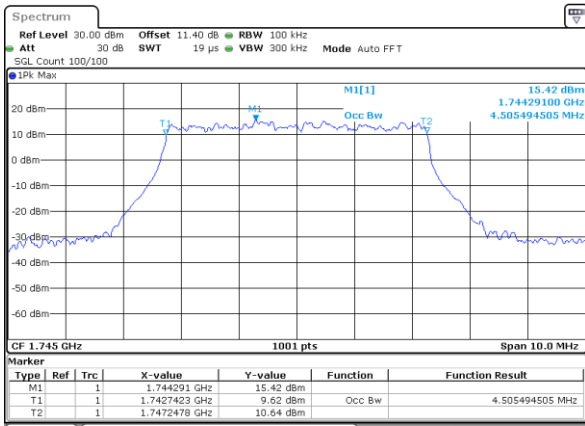

Date: 29\_NOV.2021 11:08:46

Middle Channel / 15MHz / 256QAM

Date: 29\_NOV.2021 11:11:06

Middle Channel / 20MHz / 256QAM

Date: 29\_NOV.2021 11:13:36

**Occupied Bandwidth**

Mode	LTE Band 66 : 99%OBW(MHz)											
BW	1.4MHz		3MHz		5MHz		10MHz		15MHz		20MHz	
Mod.	QPSK	16QAM	QPSK	16QAM	QPSK	16QAM	QPSK	16QAM	QPSK	16QAM	QPSK	16QAM
Middle CH	1.09	1.09	2.71	2.73	4.51	4.52	9.05	9.09	13.46	13.46	17.86	17.98
Mode	LTE Band 66 : 99%OBW(MHz)											
BW	1.4MHz		3MHz		5MHz		10MHz		15MHz		20MHz	
Mod.	64QAM	256 QAM	64QAM	256 QAM	64QAM	256 QAM	64QAM	256 QAM	64QAM	256 QAM	64QAM	256 QAM
Middle CH	1.09	1.09	2.74	2.73	4.51	4.51	9.17	9.05	13.43	13.46	17.94	17.86

LTE Band 66

Middle Channel / 1.4MHz / QPSK

Middle Channel / 1.4MHz / 16QAM

Middle Channel / 3MHz / QPSK

Middle Channel / 3MHz / 16QAM

Middle Channel / 5MHz / QPSK

Middle Channel / 5MHz / 16QAM

LTE Band 66