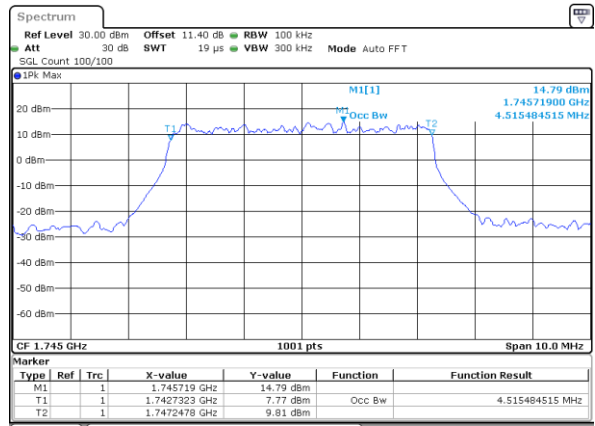

Date: 29\_NOV.2021 11:08:46

Middle Channel / 15MHz / 256QAM

Date: 29\_NOV.2021 11:11:06

Middle Channel / 20MHz / 256QAM

Date: 29\_NOV.2021 11:13:36

**Occupied Bandwidth**

Mode	LTE Band 66 : 99%OBW(MHz)											
BW	1.4MHz		3MHz		5MHz		10MHz		15MHz		20MHz	
Mod.	QPSK	16QAM	QPSK	16QAM	QPSK	16QAM	QPSK	16QAM	QPSK	16QAM	QPSK	16QAM
Middle CH	1.09	1.09	2.71	2.73	4.51	4.52	9.05	9.09	13.46	13.46	17.86	17.98
Mode	LTE Band 66 : 99%OBW(MHz)											
BW	1.4MHz		3MHz		5MHz		10MHz		15MHz		20MHz	
Mod.	64QAM	256 QAM	64QAM	256 QAM	64QAM	256 QAM	64QAM	256 QAM	64QAM	256 QAM	64QAM	256 QAM
Middle CH	1.09	1.09	2.74	2.73	4.51	4.51	9.17	9.05	13.43	13.46	17.94	17.86

LTE Band 66

Middle Channel / 1.4MHz / QPSK

Middle Channel / 1.4MHz / 16QAM

Middle Channel / 3MHz / QPSK

Middle Channel / 3MHz / 16QAM

Middle Channel / 5MHz / QPSK

Middle Channel / 5MHz / 16QAM

LTE Band 66