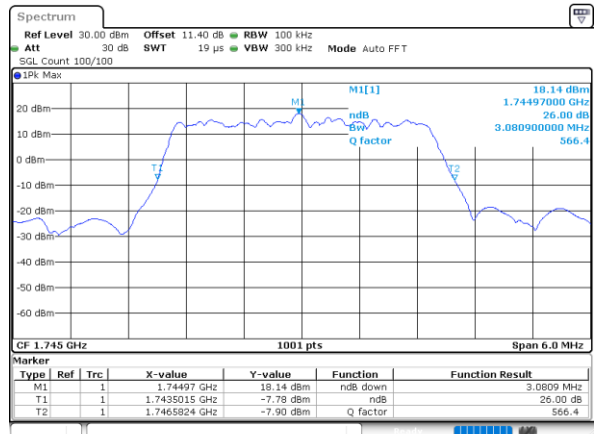

## Peak-to-Average Ratio

Mode	LTE Band 66 / 20MHz				
Mod.	QPSK	16QAM	64QAM	256QAM	Limit: 13dB
RB Size	Full RB	Full RB	Full RB	Full RB	Result
Middle CH	5.65	5.80	5.97	5.86	PASS

**26dB Bandwidth**

Mode	LTE Band 66 : 26dB BW(MHz)											
BW	1.4MHz		3MHz		5MHz		10MHz		15MHz		20MHz	
Mod.	QPSK	16QAM	QPSK	16QAM	QPSK	16QAM	QPSK	16QAM	QPSK	16QAM	QPSK	16QAM
Middle CH	1.30	1.30	3.09	3.08	5.31	5.11	10.45	10.05	14.39	15.05	19.10	19.14
Mode	LTE Band 66 : 26dB BW(MHz)											
BW	1.4MHz		3MHz		5MHz		10MHz		15MHz		20MHz	
Mod.	64QAM	256 QAM	64QAM	256 QAM	64QAM	256 QAM	64QAM	256 QAM	64QAM	256 QAM	64QAM	256 QAM
Middle CH	1.29	1.35	3.12	3.10	5.02	4.91	10.41	10.15	14.39	14.78	19.38	19.02

LTE Band 66

Middle Channel / 1.4MHz / QPSK

Date: 23.NOV.2021 09:01:55

Middle Channel / 1.4MHz / 16QAM

Date: 23.NOV.2021 09:02:16

Middle Channel / 3MHz / QPSK

Date: 23.NOV.2021 09:12:16

Middle Channel / 3MHz / 16QAM