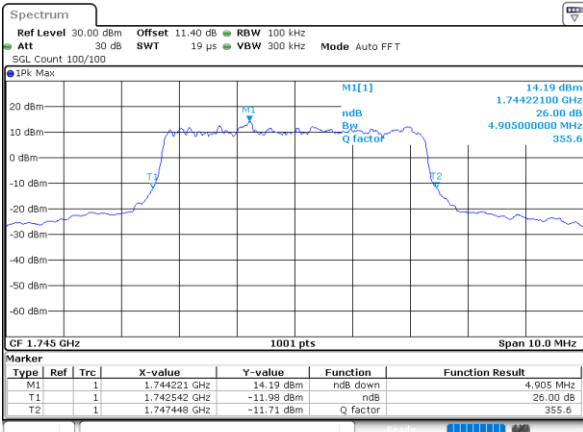

Middle Channel / 1.4MHz / 256QAM

Date: 29\_NOV.2021 11:00:56

Middle Channel / 3MHz / 256QAM

Date: 29\_NOV.2021 11:03:13

Middle Channel / 5MHz / 256QAM

Date: 29\_NOV.2021 11:05:29

Middle Channel / 10MHz / 256QAM

Date: 29\_NOV.2021 11:08:46

Middle Channel / 15MHz / 256QAM

Date: 29\_NOV.2021 11:11:06

Middle Channel / 20MHz / 256QAM

Date: 29\_NOV.2021 11:13:36

**Occupied Bandwidth**

Mode	LTE Band 66 : 99%OBW(MHz)											
BW	1.4MHz		3MHz		5MHz		10MHz		15MHz		20MHz	
Mod.	QPSK	16QAM	QPSK	16QAM	QPSK	16QAM	QPSK	16QAM	QPSK	16QAM	QPSK	16QAM
Middle CH	1.09	1.09	2.71	2.73	4.51	4.52	9.05	9.09	13.46	13.46	17.86	17.98
Mode	LTE Band 66 : 99%OBW(MHz)											
BW	1.4MHz		3MHz		5MHz		10MHz		15MHz		20MHz	
Mod.	64QAM	256 QAM	64QAM	256 QAM	64QAM	256 QAM	64QAM	256 QAM	64QAM	256 QAM	64QAM	256 QAM
Middle CH	1.09	1.09	2.74	2.73	4.51	4.51	9.17	9.05	13.43	13.46	17.94	17.86