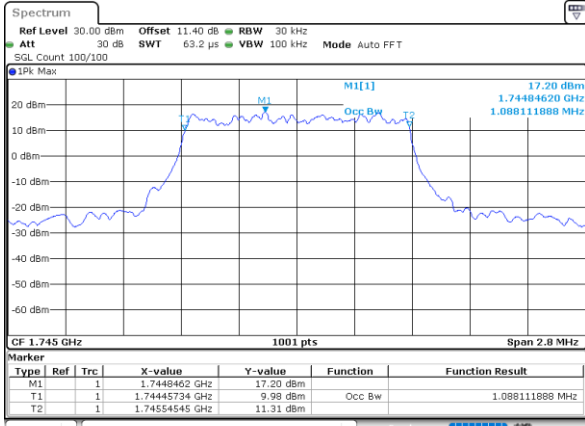

Date: 29\_NOV.2021 11:08:46

Middle Channel / 15MHz / 256QAM

Date: 29\_NOV.2021 11:11:06

Middle Channel / 20MHz / 256QAM

Date: 29\_NOV.2021 11:13:36

**Occupied Bandwidth**

Mode	LTE Band 66 : 99%OBW(MHz)											
BW	1.4MHz		3MHz		5MHz		10MHz		15MHz		20MHz	
Mod.	QPSK	16QAM	QPSK	16QAM	QPSK	16QAM	QPSK	16QAM	QPSK	16QAM	QPSK	16QAM
Middle CH	1.09	1.09	2.71	2.73	4.51	4.52	9.05	9.09	13.46	13.46	17.86	17.98
Mode	LTE Band 66 : 99%OBW(MHz)											
BW	1.4MHz		3MHz		5MHz		10MHz		15MHz		20MHz	
Mod.	64QAM	256 QAM	64QAM	256 QAM	64QAM	256 QAM	64QAM	256 QAM	64QAM	256 QAM	64QAM	256 QAM
Middle CH	1.09	1.09	2.74	2.73	4.51	4.51	9.17	9.05	13.43	13.46	17.94	17.86

LTE Band 66

Middle Channel / 1.4MHz / QPSK

Middle Channel / 1.4MHz / 16QAM

Middle Channel / 3MHz / QPSK

Middle Channel / 3MHz / 16QAM

Middle Channel / 5MHz / QPSK

Middle Channel / 5MHz / 16QAM

LTE Band 66