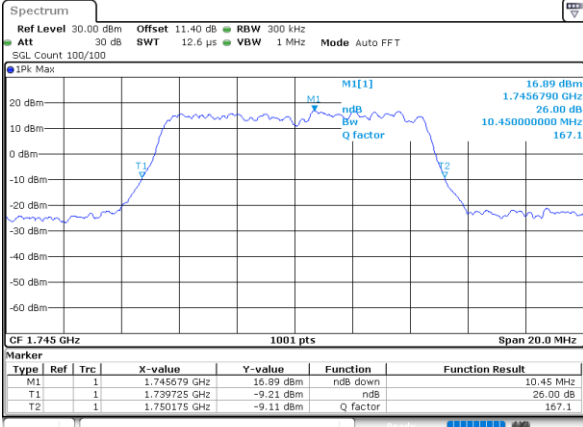

## Peak-to-Average Ratio

Mode	LTE Band 66 / 20MHz				
Mod.	QPSK	16QAM	64QAM	256QAM	Limit: 13dB
RB Size	Full RB	Full RB	Full RB	Full RB	Result
Middle CH	5.65	5.80	5.97	5.86	PASS

**26dB Bandwidth**

Mode	LTE Band 66 : 26dB BW(MHz)											
BW	1.4MHz		3MHz		5MHz		10MHz		15MHz		20MHz	
Mod.	QPSK	16QAM	QPSK	16QAM	QPSK	16QAM	QPSK	16QAM	QPSK	16QAM	QPSK	16QAM
Middle CH	1.30	1.30	3.09	3.08	5.31	5.11	10.45	10.05	14.39	15.05	19.10	19.14
Mode	LTE Band 66 : 26dB BW(MHz)											
BW	1.4MHz		3MHz		5MHz		10MHz		15MHz		20MHz	
Mod.	64QAM	256 QAM	64QAM	256 QAM	64QAM	256 QAM	64QAM	256 QAM	64QAM	256 QAM	64QAM	256 QAM
Middle CH	1.29	1.35	3.12	3.10	5.02	4.91	10.41	10.15	14.39	14.78	19.38	19.02

Date: 23.NOV.2021 09:12:18

Middle Channel / 5MHz / QPSK

Date: 23.NOV.2021 09:25:09

Middle Channel / 5MHz / 16QAM

Date: 23.NOV.2021 09:25:10

LTE Band 66

Middle Channel / 10MHz / QPSK

Date: 23.NOV.2021 09:51:02