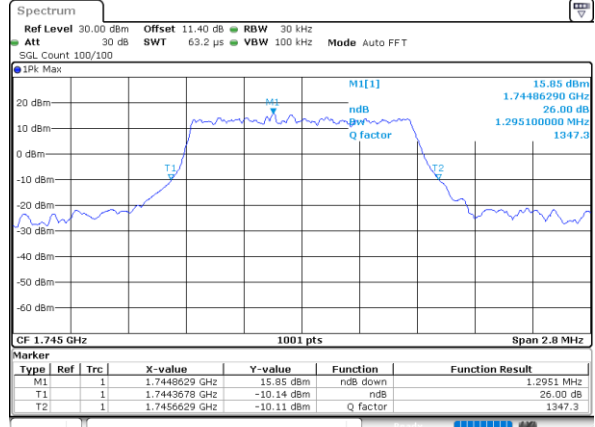

# LTE Band 66

## Peak-to-Average Ratio

Mode	LTE Band 66 / 20MHz				
Mod.	QPSK	16QAM	64QAM	256QAM	Limit: 13dB
RB Size	Full RB	Full RB	Full RB	Full RB	Result
Middle CH	5.65	5.80	5.97	5.86	PASS

**26dB Bandwidth**

Mode	LTE Band 66 : 26dB BW(MHz)											
BW	1.4MHz		3MHz		5MHz		10MHz		15MHz		20MHz	
Mod.	QPSK	16QAM	QPSK	16QAM	QPSK	16QAM	QPSK	16QAM	QPSK	16QAM	QPSK	16QAM
Middle CH	1.30	1.30	3.09	3.08	5.31	5.11	10.45	10.05	14.39	15.05	19.10	19.14
Mode	LTE Band 66 : 26dB BW(MHz)											
BW	1.4MHz		3MHz		5MHz		10MHz		15MHz		20MHz	
Mod.	64QAM	256 QAM	64QAM	256 QAM	64QAM	256 QAM	64QAM	256 QAM	64QAM	256 QAM	64QAM	256 QAM
Middle CH	1.29	1.35	3.12	3.10	5.02	4.91	10.41	10.15	14.39	14.78	19.38	19.02

LTE Band 66

Middle Channel / 1.4MHz / QPSK

Date: 23.NOV.2021 09:01:55

Middle Channel / 1.4MHz / 16QAM

Date: 23.NOV.2021 09:02:16

Middle Channel / 3MHz / QPSK

Date: 23.NOV.2021 09:12:16

Middle Channel / 3MHz / 16QAM