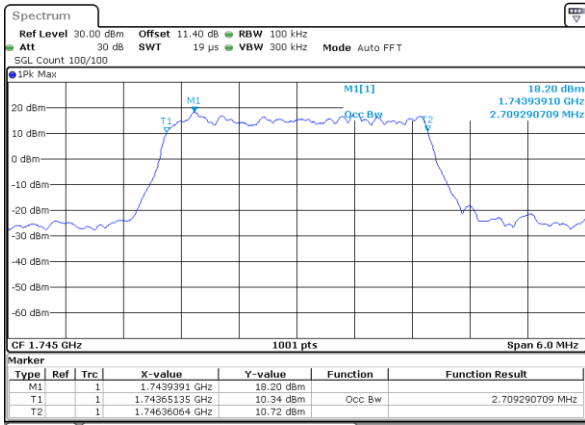

Date: 29\_NOV.2021 11:08:46

Middle Channel / 15MHz / 256QAM

Date: 29\_NOV.2021 11:11:06

Middle Channel / 20MHz / 256QAM

Date: 29\_NOV.2021 11:13:36

**Occupied Bandwidth**

Mode	LTE Band 66 : 99%OBW(MHz)											
BW	1.4MHz		3MHz		5MHz		10MHz		15MHz		20MHz	
Mod.	QPSK	16QAM	QPSK	16QAM	QPSK	16QAM	QPSK	16QAM	QPSK	16QAM	QPSK	16QAM
Middle CH	1.09	1.09	2.71	2.73	4.51	4.52	9.05	9.09	13.46	13.46	17.86	17.98
Mode	LTE Band 66 : 99%OBW(MHz)											
BW	1.4MHz		3MHz		5MHz		10MHz		15MHz		20MHz	
Mod.	64QAM	256 QAM	64QAM	256 QAM	64QAM	256 QAM	64QAM	256 QAM	64QAM	256 QAM	64QAM	256 QAM
Middle CH	1.09	1.09	2.74	2.73	4.51	4.51	9.17	9.05	13.43	13.46	17.94	17.86

LTE Band 66

Middle Channel / 1.4MHz / QPSK

Middle Channel / 1.4MHz / 16QAM

Middle Channel / 3MHz / QPSK

Middle Channel / 3MHz / 16QAM

Middle Channel / 5MHz / QPSK

Middle Channel / 5MHz / 16QAM

LTE Band 66