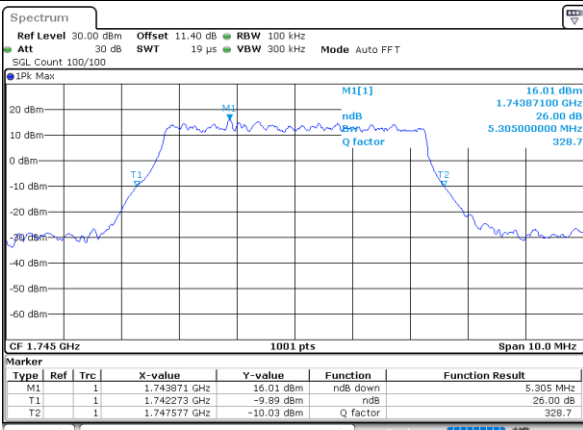

Middle Channel / 5MHz / QPSK

Date: 23.NOV.2021 09:25:09