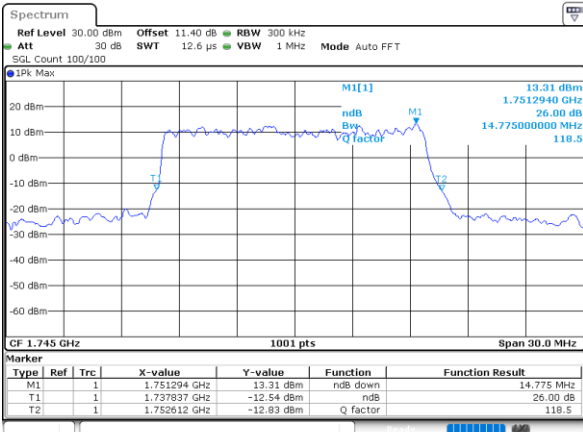

Middle Channel / 1.4MHz / 256QAM

Date: 29\_NOV.2021 11:00:56

Middle Channel / 3MHz / 256QAM

Date: 29\_NOV.2021 11:03:13

Middle Channel / 5MHz / 256QAM

Date: 29\_NOV.2021 11:05:29

Middle Channel / 10MHz / 256QAM

Date: 29\_NOV.2021 11:08:46

Middle Channel / 15MHz / 256QAM

Date: 29\_NOV.2021 11:11:06

Middle Channel / 20MHz / 256QAM

Date: 29\_NOV.2021 11:13:36

**Occupied Bandwidth**

Mode	LTE Band 66 : 99%OBW(MHz)											
BW	1.4MHz		3MHz		5MHz		10MHz		15MHz		20MHz	
Mod.	QPSK	16QAM	QPSK	16QAM	QPSK	16QAM	QPSK	16QAM	QPSK	16QAM	QPSK	16QAM
Middle CH	1.09	1.09	2.71	2.73	4.51	4.52	9.05	9.09	13.46	13.46	17.86	17.98
Mode	LTE Band 66 : 99%OBW(MHz)											
BW	1.4MHz		3MHz		5MHz		10MHz		15MHz		20MHz	
Mod.	64QAM	256 QAM	64QAM	256 QAM	64QAM	256 QAM	64QAM	256 QAM	64QAM	256 QAM	64QAM	256 QAM
Middle CH	1.09	1.09	2.74	2.73	4.51	4.51	9.17	9.05	13.43	13.46	17.94	17.86