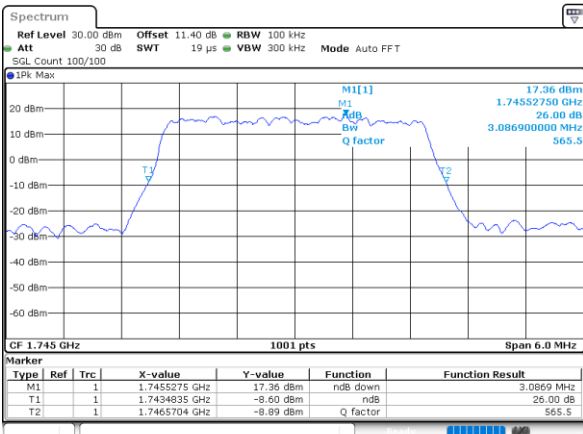

## Peak-to-Average Ratio

Mode	LTE Band 66 / 20MHz				
Mod.	QPSK	16QAM	64QAM	256QAM	Limit: 13dB
RB Size	Full RB	Full RB	Full RB	Full RB	Result
Middle CH	5.65	5.80	5.97	5.86	PASS

**26dB Bandwidth**

Mode	LTE Band 66 : 26dB BW(MHz)											
BW	1.4MHz		3MHz		5MHz		10MHz		15MHz		20MHz	
Mod.	QPSK	16QAM	QPSK	16QAM	QPSK	16QAM	QPSK	16QAM	QPSK	16QAM	QPSK	16QAM
Middle CH	1.30	1.30	3.09	3.08	5.31	5.11	10.45	10.05	14.39	15.05	19.10	19.14
Mode	LTE Band 66 : 26dB BW(MHz)											
BW	1.4MHz		3MHz		5MHz		10MHz		15MHz		20MHz	
Mod.	64QAM	256 QAM	64QAM	256 QAM	64QAM	256 QAM	64QAM	256 QAM	64QAM	256 QAM	64QAM	256 QAM
Middle CH	1.29	1.35	3.12	3.10	5.02	4.91	10.41	10.15	14.39	14.78	19.38	19.02

LTE Band 66

Middle Channel / 1.4MHz / QPSK

Date: 23.NOV.2021 09:01:55

Middle Channel / 1.4MHz / 16QAM

Date: 23.NOV.2021 09:02:16

Middle Channel / 3MHz / QPSK

Date: 23.NOV.2021 09:12:16

Middle Channel / 3MHz / 16QAM