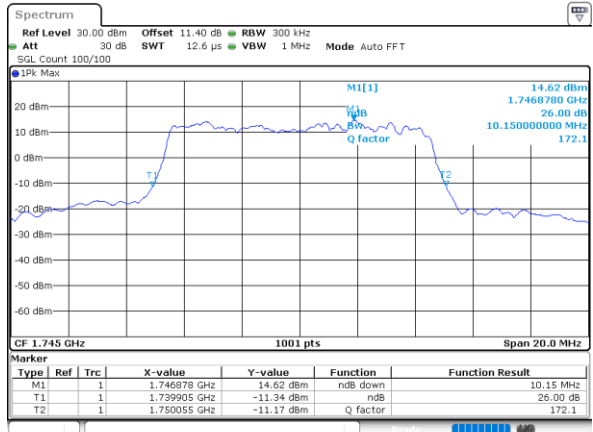

Middle Channel / 1.4MHz / 256QAM

Date: 29\_NOV.2021 11:00:56

Middle Channel / 3MHz / 256QAM

Date: 29\_NOV.2021 11:03:13

Middle Channel / 5MHz / 256QAM

Date: 29\_NOV.2021 11:05:29

Middle Channel / 10MHz / 256QAM

Date: 29\_NOV.2021 11:08:46

Middle Channel / 15MHz / 256QAM

Date: 29\_NOV.2021 11:11:06

Middle Channel / 20MHz / 256QAM

Date: 29\_NOV.2021 11:13:36

**Occupied Bandwidth**

Mode	LTE Band 66 : 99%OBW(MHz)											
BW	1.4MHz		3MHz		5MHz		10MHz		15MHz		20MHz	
Mod.	QPSK	16QAM	QPSK	16QAM	QPSK	16QAM	QPSK	16QAM	QPSK	16QAM	QPSK	16QAM
Middle CH	1.09	1.09	2.71	2.73	4.51	4.52	9.05	9.09	13.46	13.46	17.86	17.98
Mode	LTE Band 66 : 99%OBW(MHz)											
BW	1.4MHz		3MHz		5MHz		10MHz		15MHz		20MHz	
Mod.	64QAM	256 QAM	64QAM	256 QAM	64QAM	256 QAM	64QAM	256 QAM	64QAM	256 QAM	64QAM	256 QAM
Middle CH	1.09	1.09	2.74	2.73	4.51	4.51	9.17	9.05	13.43	13.46	17.94	17.86