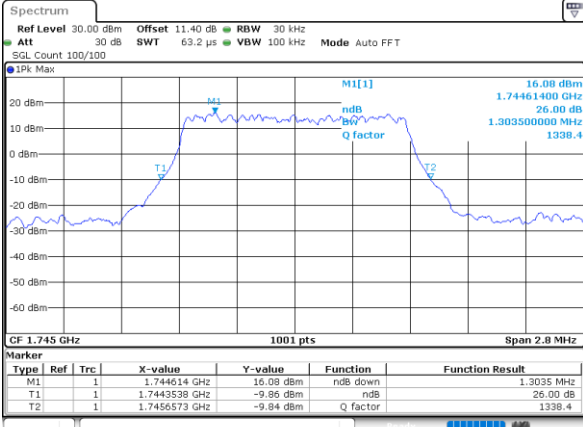

# LTE Band 66

## Peak-to-Average Ratio

Mode	LTE Band 66 / 20MHz				
Mod.	QPSK	16QAM	64QAM	256QAM	Limit: 13dB
RB Size	Full RB	Full RB	Full RB	Full RB	Result
Middle CH	5.65	5.80	5.97	5.86	PASS

**26dB Bandwidth**

Mode	LTE Band 66 : 26dB BW(MHz)											
BW	1.4MHz		3MHz		5MHz		10MHz		15MHz		20MHz	
Mod.	QPSK	16QAM	QPSK	16QAM	QPSK	16QAM	QPSK	16QAM	QPSK	16QAM	QPSK	16QAM
Middle CH	1.30	1.30	3.09	3.08	5.31	5.11	10.45	10.05	14.39	15.05	19.10	19.14
Mode	LTE Band 66 : 26dB BW(MHz)											
BW	1.4MHz		3MHz		5MHz		10MHz		15MHz		20MHz	
Mod.	64QAM	256 QAM	64QAM	256 QAM	64QAM	256 QAM	64QAM	256 QAM	64QAM	256 QAM	64QAM	256 QAM
Middle CH	1.29	1.35	3.12	3.10	5.02	4.91	10.41	10.15	14.39	14.78	19.38	19.02

LTE Band 66

Middle Channel / 1.4MHz / QPSK

Date: 23.NOV.2021 09:01:55

Middle Channel / 1.4MHz / 16QAM

Date: 23.NOV.2021 09:02:16

Middle Channel / 3MHz / QPSK

Date: 23.NOV.2021 09:12:16

Middle Channel / 3MHz / 16QAM