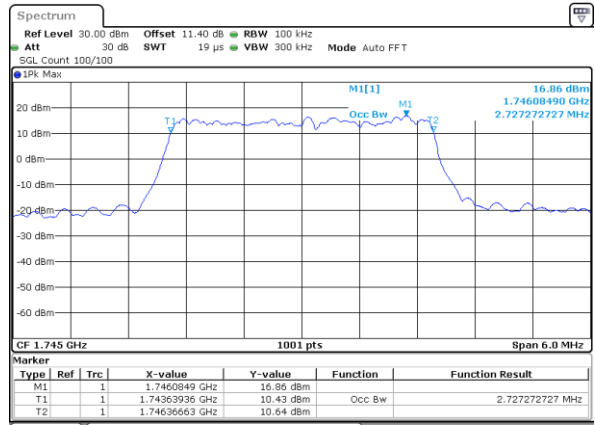

Date: 29\_NOV.2021 11:08:46

Middle Channel / 15MHz / 256QAM

Date: 29\_NOV.2021 11:11:06

Middle Channel / 20MHz / 256QAM

Date: 29\_NOV.2021 11:13:36

**Occupied Bandwidth**

Mode	LTE Band 66 : 99%OBW(MHz)											
BW	1.4MHz		3MHz		5MHz		10MHz		15MHz		20MHz	
Mod.	QPSK	16QAM	QPSK	16QAM	QPSK	16QAM	QPSK	16QAM	QPSK	16QAM	QPSK	16QAM
Middle CH	1.09	1.09	2.71	2.73	4.51	4.52	9.05	9.09	13.46	13.46	17.86	17.98
Mode	LTE Band 66 : 99%OBW(MHz)											
BW	1.4MHz		3MHz		5MHz		10MHz		15MHz		20MHz	
Mod.	64QAM	256 QAM	64QAM	256 QAM	64QAM	256 QAM	64QAM	256 QAM	64QAM	256 QAM	64QAM	256 QAM
Middle CH	1.09	1.09	2.74	2.73	4.51	4.51	9.17	9.05	13.43	13.46	17.94	17.86

LTE Band 66

Middle Channel / 1.4MHz / QPSK

Middle Channel / 1.4MHz / 16QAM

Middle Channel / 3MHz / QPSK

Middle Channel / 3MHz / 16QAM

Middle Channel / 5MHz / QPSK

Middle Channel / 5MHz / 16QAM

LTE Band 66