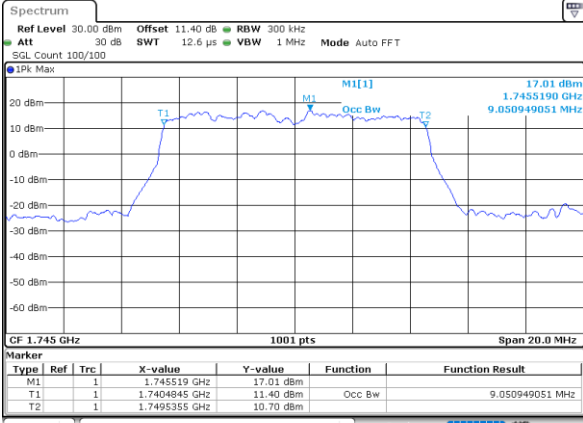

LTE Band 66

Middle Channel / 10MHz / QPSK

Date: 23.NOV.2021 09:50:19