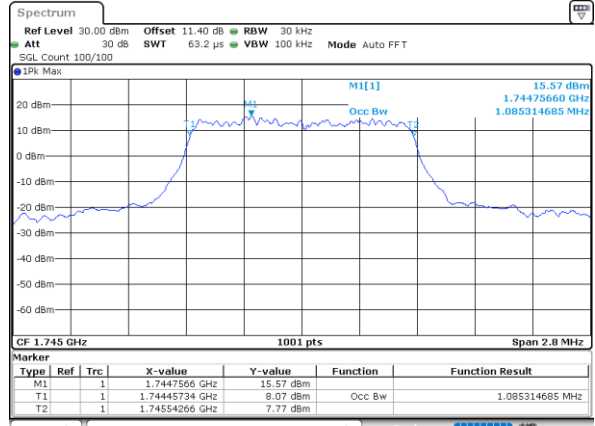

Date: 29\_NOV.2021 11:08:46

Middle Channel / 15MHz / 256QAM

Date: 29\_NOV.2021 11:11:06

Middle Channel / 20MHz / 256QAM

Date: 29\_NOV.2021 11:13:36

**Occupied Bandwidth**

Mode	LTE Band 66 : 99%OBW(MHz)											
BW	1.4MHz		3MHz		5MHz		10MHz		15MHz		20MHz	
Mod.	QPSK	16QAM	QPSK	16QAM	QPSK	16QAM	QPSK	16QAM	QPSK	16QAM	QPSK	16QAM
Middle CH	1.09	1.09	2.71	2.73	4.51	4.52	9.05	9.09	13.46	13.46	17.86	17.98
Mode	LTE Band 66 : 99%OBW(MHz)											
BW	1.4MHz		3MHz		5MHz		10MHz		15MHz		20MHz	
Mod.	64QAM	256 QAM	64QAM	256 QAM	64QAM	256 QAM	64QAM	256 QAM	64QAM	256 QAM	64QAM	256 QAM
Middle CH	1.09	1.09	2.74	2.73	4.51	4.51	9.17	9.05	13.43	13.46	17.94	17.86

LTE Band 66

Middle Channel / 1.4MHz / QPSK

Middle Channel / 1.4MHz / 16QAM

Middle Channel / 3MHz / QPSK

Middle Channel / 3MHz / 16QAM

Middle Channel / 5MHz / QPSK

Middle Channel / 5MHz / 16QAM

LTE Band 66